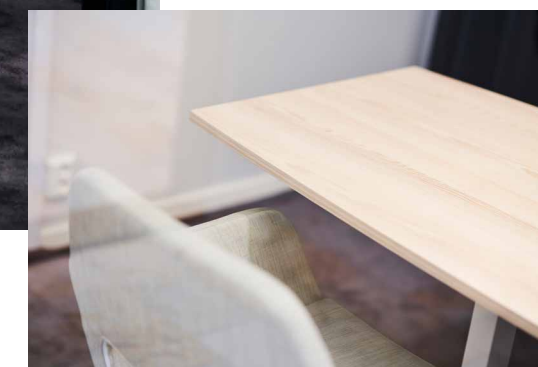

MÅTT/VIKT/VOLYM

Höjd 82cm / Bredd 65cm
Djup 57cm / Sitthöjd 46cm
Sittdjup 42cm/ Sittbredd 42 cm
Vikt 8kg / Volym 0,25cbm
Tygätgång 2m x150 cm

Utförande med svart kryssfot	Pris	Lev.tid	Art.nr.
Ebba, Lido, Cura, Norn	4745 kr	5 veckor	109302/109140
Remix, Acton, Vescom Vinyl, Step Melange	5145 kr	5 veckor	109302/109140
Stativ i vit eller silvergrå	1090 kr		
Stativ i krom	900 kr		

Utförande med 5-armat svart hjulstativ	Pris	Lev.tid	Art.nr.
Ebba, Lido, Cura, Norn	5245 kr	5 veckor	109302/109638
Remix, Acton, Vescom Vinyl, Step Melange	5645 kr	5 veckor	109302/109638
Stativ i vit eller silvergrå	1090 kr		
Stativ i krom	900 kr