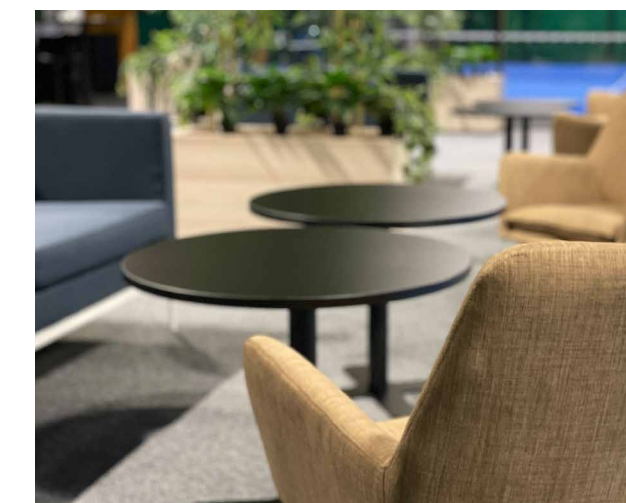

Höjd 73cm / Bredd 180cm
Djup 80cm / Sitthöjd 44cm
Vikt 41kg / Volym 0,87cbm
Tygätgång 6,6m x150cm

Soffa med vitt underrede	Pris	Lev.tid	Art.nr.
Ebba, Lido, Cura, Norn	17795 kr	5 veckor	109328
Remix, Acton, Vescom Vinyl, Step Melange	19195 kr	5 veckor	109328
Konsol Powerdot, 1 el 2 USB-C, PD laddare 30W	1490 kr		
Stativ i silvergrå eller svart	1490 kr		

BERGAMO LÅG MODUL

PRODUKTINFO

Bergamo Modul med låg rygg. Bekväm soffa med rejält kallsaum. Passar loungen, väntrum, lunchrum och lågt sittande möten. Pulverlackat metallunderrede i vitt. Bergamo modul utan armstöd lämpar sig fint som lös fätölj.

MÅTT/VIKT/VOLYM

Höjd 73cm / Bredd 81cm
Djup 80cm / Sitthöjd 44cm
Vikt 41kg / Volym 0,39cbm
Tygätgång 4,7m x150cm

Ensits med armstöd höger med vitt underrede	Pris	Lev.tid	Art.nr.
Ebba, Lido, Cura, Norn	9450 kr	5 veckor	109564
Remix, Acton, Vescom Vinyl, Step Melange	10495 kr	5 veckor	109564
Kopplingsbeslag	299 kr		
Stativ i silvergrå eller svart	1490 kr		

Ensits med armstöd vänster med vitt underrede	Pris	Lev.tid	Art.nr.
Ebba, Lido, Cura, Norn	9450 kr	5 veckor	109564
Remix, Acton, Vescom Vinyl, Step Melange	10495 kr	5 veckor	109564
Kopplingsbeslag	299 kr		
Stativ i silvergrå eller svart	1490 kr		

Ensits utan armstöd med vitt underrede	Pris	Lev.tid	Art.nr.
Ebba, Lido, Cura, Norn	8349 kr	5 veckor	109564
Remix, Acton, Vescom Vinyl, Step Melange	9749 kr	5 veckor	109564
Kopplingsbeslag	299 kr		
Stativ i silvergrå eller svart	1490 kr		

26% rabatt ska dras av på angivna priser