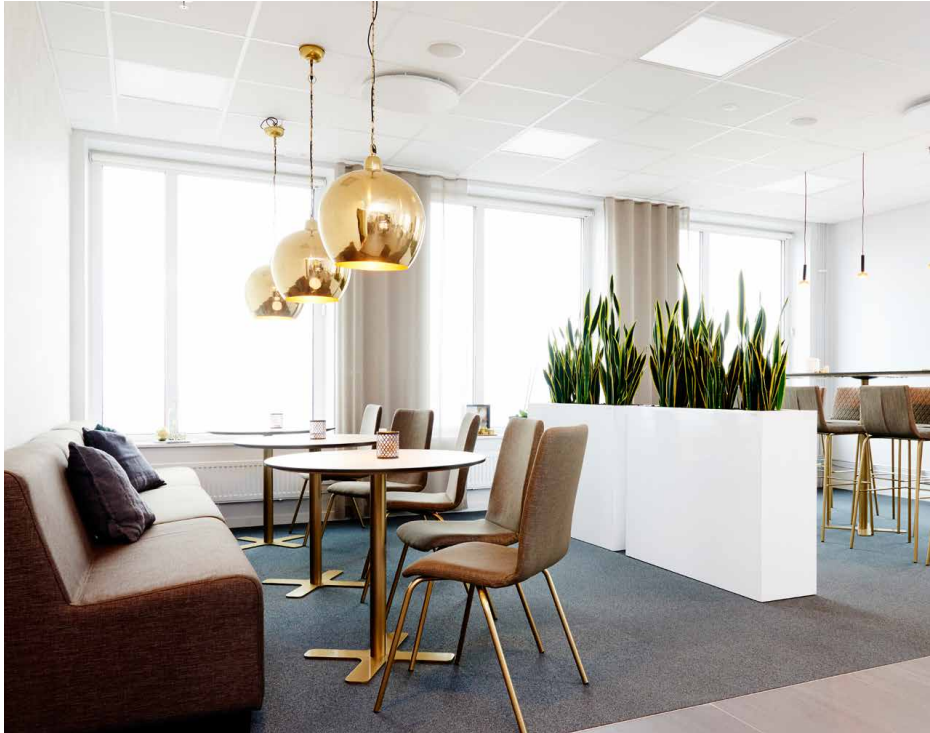

Statligt Ramavtal - Möbler och inredning

Delområde – Möbler för möten & paus (B)

Lotus – Produktlista nr 1

Addentity Interiör AB
Östra Rönneholmsvägen 5
211 47 Malmö

Telefon: 0733-335020
avropa@addentityinterior.se

Org.nummer: 556839-3416
Avtalsnummer: 233-5834-2022-008

26% rabatt ska dras av på angivna priser