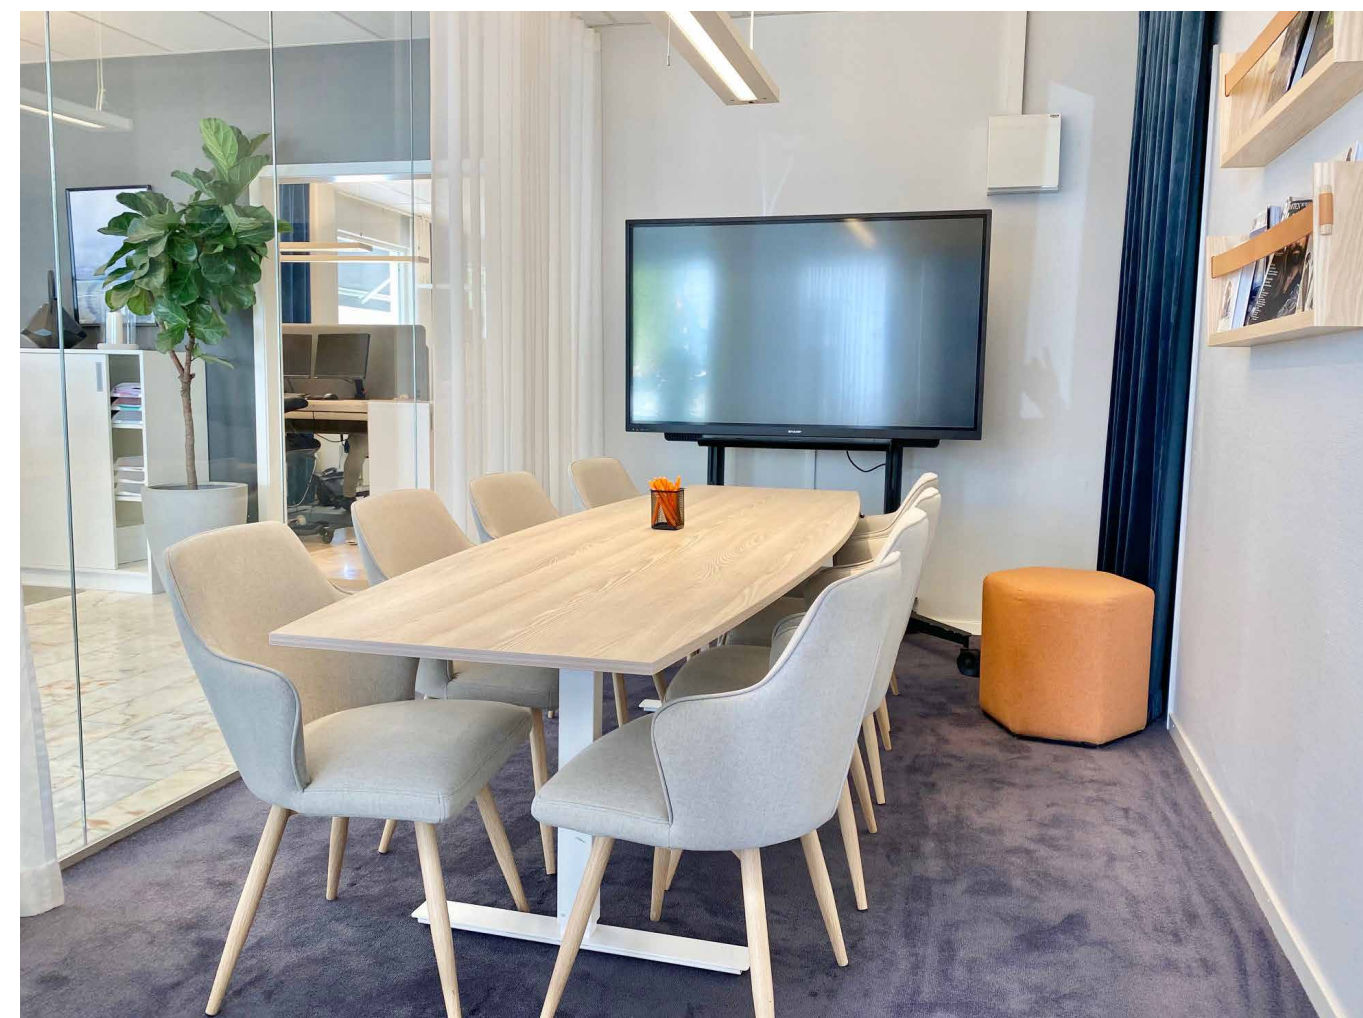

VENEDIG

PRODUKTINFO

Trevlig lunchrumsstol som ger en ombonad känsla med sitt svartbetsade faner. Metallstativ och därmed lätt att greppa och torka av. Venedig är även staplingsbar.

MÅTT/VIKT/VOLYM

Höjd 85cm / Bredd 44cm
Djup 45 cm / Sitthöjd 45cm
Sittdjup 45 cm/ Sittbredd 44cm
Vikt 6kg / Volym 0,35cbm

	Pris	Lev.tid	Art.nr.
Svart metall, sits och rygg i faner	1895 kr	Lager	109461

MONTREAL

PRODUKTINFO

Montreal har ett 4-benstativ med snurrfunktion, som går tillbaka i ursprungsläge. Passar bra i restaurangmiljön eller mötesrummet. Metallstativ i svart som lagervara.

MÅTT/VIKT/VOLYM

Höjd 83cm / Bredd 51cm
Djup 54 cm / Sitthöjd 46cm
Sittdjup 44 cm/ Sittbredd 48cm
Vikt 8,5kg / Volym 0,16cbm
Tyngtgång 2,1m x150cm

	Pris	Lev.tid	Art.nr.
Ebba, Lido, Cura, Medley, Norn, Noranto	4095 kr	5 veckor	109301
Remix, Acton, Vescom Vinyl, Step Melange	4495 kr	5 veckor	109301
Stativ i vit eller silvergrå	525 kr		

26% rabatt ska dras av på angivna priser