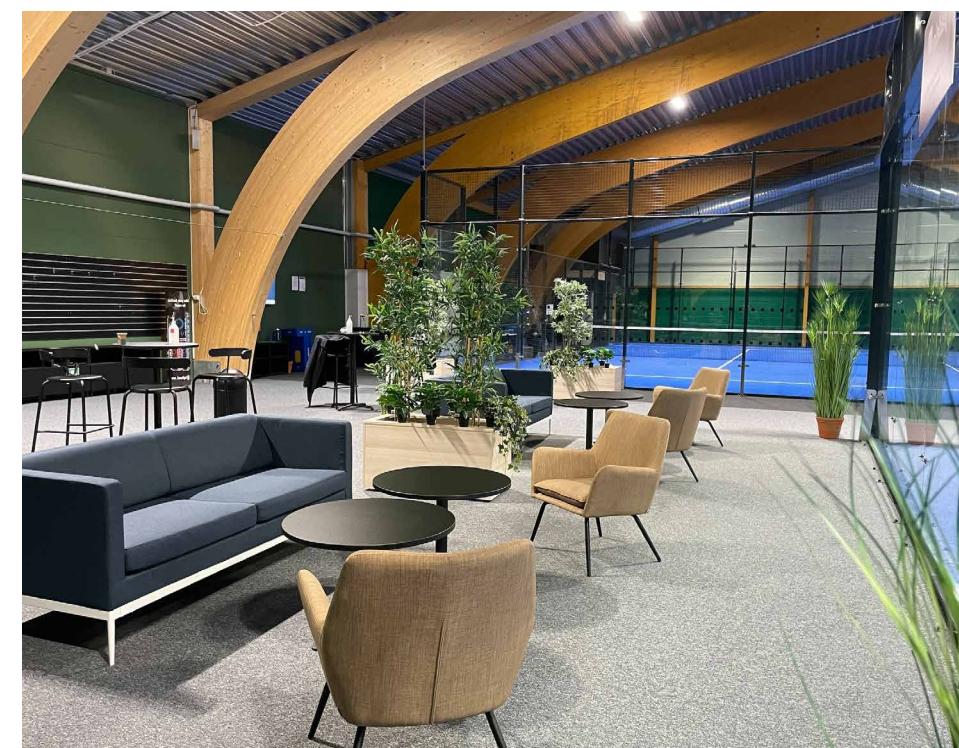

Höjd 73cm / Bredd 180cm
Djup 80cm / Sitthöjd 44cm
Vikt 41kg / Volym 0,87cbm
Tygätgång 6,6m x150cm

Soffa med vitt underrede	Pris	Lev.tid	Art.nr.
Ebba, Lido, Cura, Norn	17795 kr	5 veckor	109328
Remix, Acton, Vescom Vinyl, Step Melange	19195 kr	5 veckor	109328
Konsol Powerdot, 1 el 2 USB-C, PD laddare 30W	1490 kr		
Stativ i silvergrå eller svart	1490 kr		

BERGAMO LÅG MODUL

PRODUKTINFO

Bergamo Modul med låg rygg. Bekväm soffa med rejält kallsaum. Passar loungen, väntrum, lunchrum och lågt sittande möten. Pulverlackat metallunderrede i vitt. Bergamo modul utan armstöd lämpar sig fint som lös fätölj.

MÅTT/VIKT/VOLYM

Höjd 73cm / Bredd 81cm
Djup 80cm / Sitthöjd 44cm
Vikt 41kg / Volym 0,39cbm
Tygätgång 4,7m x150cm

Ensits med armstöd höger med vitt underrede	Pris	Lev.tid	Art.nr.
Ebba, Lido, Cura, Norn	9450 kr	5 veckor	109564
Remix, Acton, Vescom Vinyl, Step Melange	10495 kr	5 veckor	109564
Kopplingsbeslag	299 kr		
Stativ i silvergrå eller svart	1490 kr		

Ensits med armstöd vänster med vitt underrede	Pris	Lev.tid	Art.nr.
Ebba, Lido, Cura, Norn	9450 kr	5 veckor	109564
Remix, Acton, Vescom Vinyl, Step Melange	10495 kr	5 veckor	109564
Kopplingsbeslag	299 kr		
Stativ i silvergrå eller svart	1490 kr		

Ensits utan armstöd med vitt underrede	Pris	Lev.tid	Art.nr.
Ebba, Lido, Cura, Norn	8349 kr	5 veckor	109564
Remix, Acton, Vescom Vinyl, Step Melange	9749 kr	5 veckor	109564
Kopplingsbeslag	299 kr		
Stativ i silvergrå eller svart	1490 kr		

26% rabatt ska dras av på angivna priser