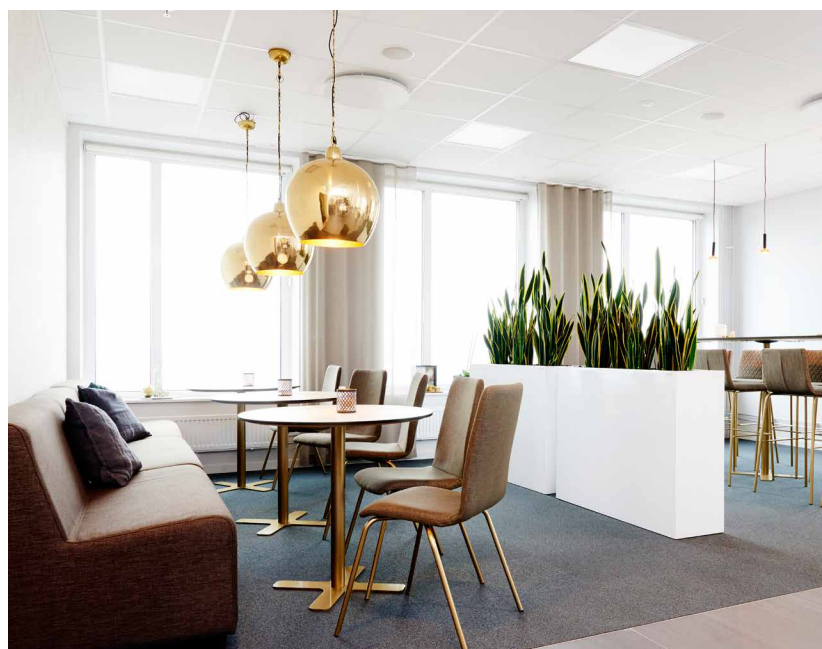

BRISTOL STOL

PRODUKTINFO

Bristol är en mycket bekväm stol för konferens, lunchrum eller som besöksstol. Bristol passar till längre möten tack vare den extra tilltagna stoppning i sitsen. Stativ i vitt, silvergrå, svart eller krom. Bristol stol är stapelbara. Max stablingshöjd 10 stolar.

MÅTT/VIKT/VOLYM

Höjd 87cm / Bredd 46 cm
Djup 54cm / Sitthöjd 46cm
Sittdjup 41cm/ Sittbredd 41cm
Vikt 5,6kg / Volym 0,35cbm
Tygåtgång 0,8m x150cm

Stol	Pris	Lev.tid	Art.nr.
Ebba, Lido, Cura, Norn/ Vitt stativ	2395 kr	5 veckor	7068/7051
Ebba, Lido, Cura, Norn/ Silvergrått stativ	2395 kr	5 veckor	7068/7050
Ebba, Lido, Cura, Norn/ Svart stativ	2395 kr	5 veckor	7068/7064
Ebba, Lido, Cura, Norn/ Kromat stativ	2595 kr	5 veckor	7068/7060
Remix, Acton, Vescom Vinyl, Step Melange/ Vitt stativ	2895 kr	5 veckor	7068/7051
Remix, Acton, Vescom Vinyl, Step Melange/ Silver stativ	2895 kr	5 veckor	7068/7050
Remix, Acton, Vescom Vinyl, Step Melange/ Svart stativ	2895 kr	5 veckor	7068/7064
Remix, Acton, Vescom Vinyl, Step Melange/ Krom stativ	3095 kr	5 veckor	7068/7060

Tillbehör	Pris	Lev.tid
Kopplingsbeslag, Plast	59 kr	Lager
Kopplingsbeslag, dolt vikbart, monterat	729 kr	Lager
Filtassar	95 kr/stol	Lager
Stolsvagn	5259 kr	4 veckor

BRISTOL KARMSTOL

PRODUKTINFO

Bristol är en mycket bekväm stol för konferens, lunchrum eller som besöksstol. Bristol passar till längre möten tack vare den extra tilltagna stoppning i sitsen. Stativ i vitt, silvergrå, svart eller krom. Bristol karmstol är stapelbara. Max stablingshöjd 10 stolar. Bristol karmstol går även få med trähandtag.

MÅTT/VIKT/VOLYM

Höjd 87cm / Bredd 54cm
Djup 54cm / Sitthöjd 46cm
Sittdjup 41cm/ Sittbredd 41cm
Vikt 5,6kg / Volym 0,35cbm
Tygåtgång 0,8m x150cm

Karmstol	Pris	Lev.tid	Art.nr.
Ebba, Lido, Cura, Norn/ Vitt stativ	2795 kr	5 veckor	7068/7070
Ebba, Lido, Cura, Norn/ Silvergrått stativ	2795 kr	5 veckor	7068/7065
Ebba, Lido, Cura, Norn/ Svart stativ	2795 kr	5 veckor	7068/7063
Ebba, Lido, Cura, Norn/ Kromat stativ	2995 kr	5 veckor	7068/7066
Remix, Acton, Vescom Vinyl, Step Melange/ Vitt stativ	3295 kr	5 veckor	7068/7070
Remix, Acton, Vescom Vinyl, Step Melange/ Silver stativ	3295 kr	5 veckor	7068/7065
Remix, Acton, Vescom Vinyl, Step Melange/ Svart stativ	3295 kr	5 veckor	7068/7063
Remix, Acton, Vescom Vinyl, Step Melange/ Krom stativ	3495 kr	5 veckor	7068/7066

Karmstol med trähandtag	Pris	Lev.tid	Art.nr.
Ebba, Lido, Cura, Norn/ Vitt stativ	3250 kr	5 veckor	
Ebba, Lido, Cura, Norn/ Silvergrått stativ	3250 kr	5 veckor	
Ebba, Lido, Cura, Norn/ Svart stativ	3250 kr	5 veckor	
Ebba, Lido, Cura, Norn/ Kromat stativ	3450 kr	5 veckor	
Remix, Acton, Vescom Vinyl, Step Melange/ Vitt stativ	3750 kr	5 veckor	
Remix, Acton, Vescom Vinyl, Step Melange/ Silver stativ	3750 kr	5 veckor	
Remix, Acton, Vescom Vinyl, Step Melange/ Svart stativ	3750 kr	5 veckor	
Remix, Acton, Vescom Vinyl, Step Melange/ Krom stativ	3950 kr	5 veckor