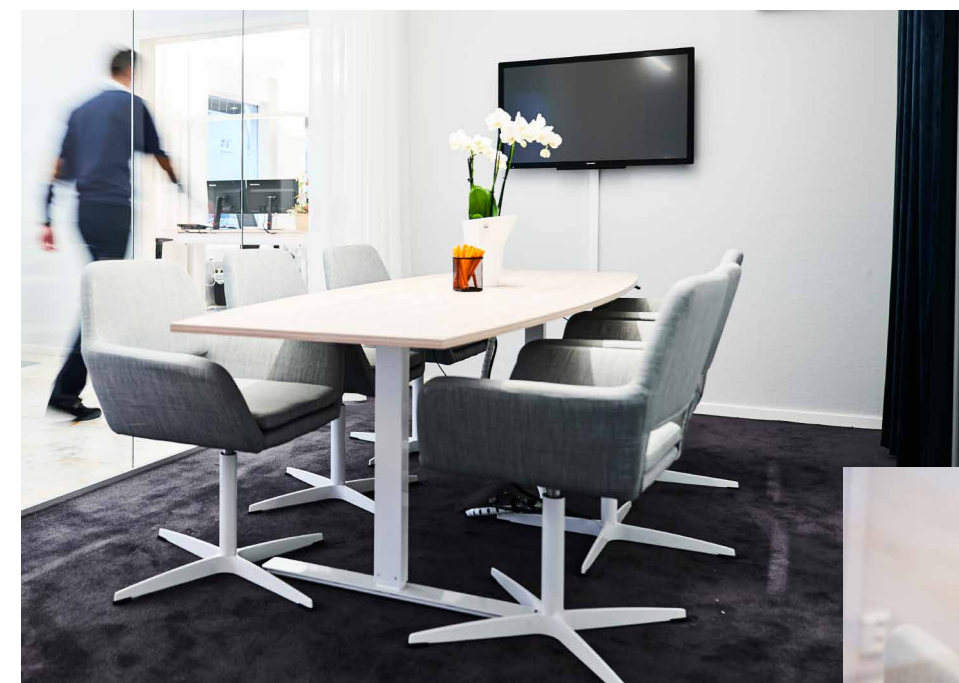

MÅTT/VIKT/VOLYM

Höjd 82cm / Bredd 65cm
Djup 57cm / Sitthöjd 46cm
Sittdjup 42cm/ Sittbredd 42 cm
Vikt 8kg / Volym 0,25cbm
Tygätgång 2m x150 cm

Utförande med svart kryssfot	Pris	Lev.tid	Art.nr.
Ebba, Lido, Cura, Norn	4745 kr	5 veckor	109302/109140
Remix, Acton, Vescom Vinyl, Step Melange	5145 kr	5 veckor	109302/109140
Stativ i vit eller silvergrå	1090 kr		
Stativ i krom	900 kr		

Utförande med 5-armat svart hjulstativ	Pris	Lev.tid	Art.nr.
Ebba, Lido, Cura, Norn	5245 kr	5 veckor	109302/109638
Remix, Acton, Vescom Vinyl, Step Melange	5645 kr	5 veckor	109302/109638
Stativ i vit eller silvergrå	1090 kr		
Stativ i krom	900 kr