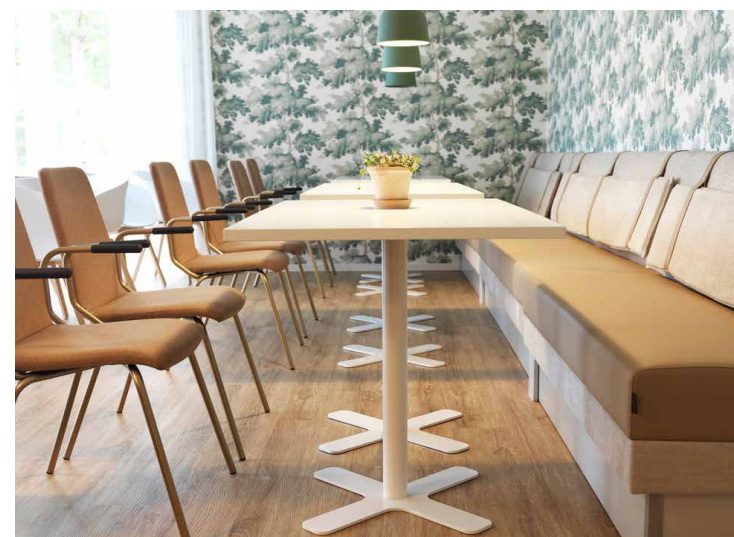

ORLEANS XXL LACK

PRODUKTINFO

Orleans XXL är ett pelarbord med kryssfot. Stativ XXL är 72cm högt och anpassat för skivor Ø120cm.

MÅTT/VIKT/VOLYM

Fot 680 mm
Pelare Ø102 mm
Vikt 28 kg

Orleans pelarstativ Totalhöjd 720 mm	Pris	Lev.tid	Art.nr. Vit	Art.nr. Silvergrå	Art.nr. Svart
Enbart stativ, 700 mm	3290 kr	Lager	OXV72	OXSI72	OXSV72
Vit laminat dia 1200	4795 kr	Lager	OXV72V120	OXSI72V120	OXSV72V120
Vit laminat 3600x1200/800	15900 kr	Lager	OXV72V360	OXSI72V360	OXSV72V360
Ljus ek laminat dia 1200	5195 kr	Lager	OXV72E120	OXSI72E120	OXSV72E120
Ljus ek laminat 3600x1200/800	17900 kr	Lager	OXV72E360	OXSI72E360	OXSV72E360