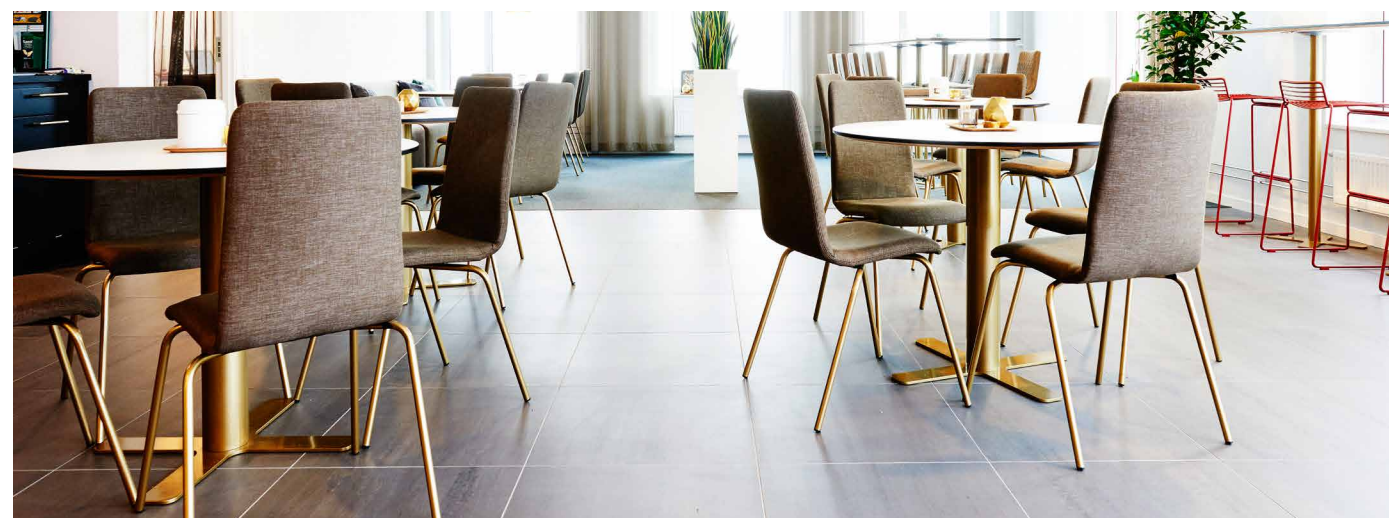

ORLEANS XXL KROM

PRODUKTINFO

Orleans XXL är ett pelarbord med kryssfot. Stativ XXL är 72cm högt och anpassat för skivor Ø120cm.

MÅTT/VIKT/VOLYM

Fot 680 mm
Pelare Ø102 mm
Vikt 28 kg

Orleans pelarstativ Totalhöjd 720 mm	Pris	Lev.tid	Art.nr. Krom
Enbart stativ, 700 mm	3690 kr	Lager	OXX72
Vit laminat dia 1200	5190 kr	Lager	OXX72V120
Vit laminat 3600x1200/800	17900 kr	Lager	OXX72V360
Ljus ek laminat dia 1200	5390 kr	Lager	OXX72E120
Ljus ek laminat 3600x1200/800	19900 kr	Lager	OXX72E360