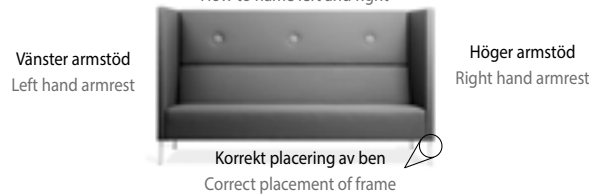

Sidbenämning Höger & Vänster
How to name left and right

		Utförande	Standard	Selected	Anycolour	Alt. Button	Multiple	
			RAL	RAL or Chrome	RAL	fabric	fabrics	
	1-sits utan sidor Art.no. M088-14-02 Vikt 18.0 kg Tyg åtg. 1.4 - 2.8m Mått H 130 cm W 70 cm D 66 cm		11401	11862	12094 *	+400	+1583	
	Volym 0.65 Emballage 2 boxes SH 45 cm SW 70 cm SD 45 cm			12801	13262	13494 *		+1656
	1-sits med sidor Art.no. M088-14-02 Vikt 25.0 kg Tyg åtg. 1.4 - 5.7m Mått H 130 cm W 84 cm D 66 cm		17425	17886	18118 *	+400	+1867	
	Volym 0.77 Emballage 2 boxes SH 45 cm SW 70 cm SD 45 cm			20225	20686	20918 *		+2014
	1-sits med armstöd till höger alt. vänster Art.no. M088-14-02 Vikt 21.0 kg Tyg åtg. 1.4 - 4.3m Mått H 130 cm W 77 cm D 66 cm		14413	14874	15106 *	+400	+1726	
	Volym 0.71 Emballage 2 boxes SH 45 cm SW 70 cm SD 45 cm			16513	16974	17206 *		+1835
			18109	18570	18802 *		+1904	
			19873	20334	20566 *		+1989	
		Läder	26173	26634	26866 *		Quote	
		Kundtyg	15673	16134	16366 *		+1778