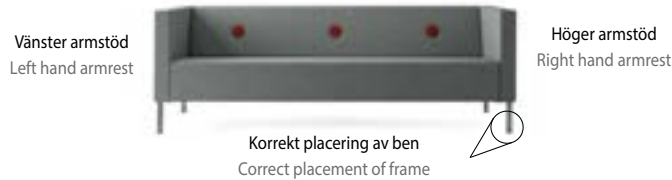

Sidbenämning Höger & Vänster
How to name left and right

	Fåtölj Art.no. M080-14-01 Vikt 14.0 kg Tyg åtg. 1.4 - 1.4m Volym 0.31 Emballage 2 boxes Mått H 78 cm W 55 cm D 66 cm SH 45 cm SW 55 cm SD 45 cm	<table border="1"> <thead> <tr> <th>Utförande</th> <th>Standard RAL</th> <th>Selected RAL or Chrome</th> <th>Anycolour RAL</th> <th>Alt. Button fabric</th> <th>Multiple fabrics</th> </tr> </thead> <tbody> <tr> <td>Pr.g 1</td> <td>7717</td> <td>8178</td> <td>8410 *</td> <td>+400</td> <td>+1361</td> </tr> <tr> <td>Pr.g 2</td> <td>8417</td> <td>8878</td> <td>9110 *</td> <td></td> <td>+1397</td> </tr> <tr> <td>Pr.g 3</td> <td>8949</td> <td>9410</td> <td>9642 *</td> <td></td> <td>+1421</td> </tr> <tr> <td>Pr.g 4</td> <td>9537</td> <td>9998</td> <td>10230 *</td> <td></td> <td>+1450</td> </tr> <tr> <td>Läder</td> <td>11637</td> <td>12098</td> <td>12330 *</td> <td></td> <td>Quote</td> </tr> <tr> <td>Kundtyg</td> <td>8137</td> <td>8598</td> <td>8830 *</td> <td></td> <td>+1379</td> </tr> </tbody> </table>
	Fåtölj med armstöd Art.no. M080-14-01 Vikt 21.0 kg Tyg åtg. 1.4 - 3.1 m Volym 0.31 Emballage 2 boxes Mått H 78 cm W 76 cm D 66 cm SH 45 cm SW 55 cm SD 45 cm	<table border="1"> <thead> <tr> <th>Utförande</th> <th>Standard RAL</th> <th>Selected RAL or Chrome</th> <th>Anycolour RAL</th> <th>Alt. Button fabric</th> <th>Multiple fabrics</th> </tr> </thead> <tbody> <tr> <td>Pr.g 1</td> <td>12105</td> <td>12566</td> <td>12798 *</td> <td>+400</td> <td>+1568</td> </tr> <tr> <td>Pr.g 2</td> <td>13605</td> <td>14066</td> <td>14298 *</td> <td></td> <td>+1646</td> </tr> <tr> <td>Pr.g 3</td> <td>14745</td> <td>15206</td> <td>15438 *</td> <td></td> <td>+1696</td> </tr> <tr> <td>Pr.g 4</td> <td>16005</td> <td>16466</td> <td>16698 *</td> <td></td> <td>+1757</td> </tr> <tr> <td>Läder</td> <td>20505</td> <td>20966</td> <td>21198 *</td> <td></td> <td>Quote</td> </tr> <tr> <td>Kundtyg</td> <td>13005</td> <td>13466</td> <td>13698 *</td> <td></td> <td>+1606</td> </tr> </tbody> </table>
	1-sits Art.no. M080-14-02 Vikt 15.0 kg Tyg åtg. 1.4 - 1.7 m Volym 0.37 Emballage 2 boxes Mått H 78 cm W 70 cm D 66 cm SH 45 cm SW 70 cm SD 45 cm	<table border="1"> <thead> <tr> <th>Utförande</th> <th>Standard RAL</th> <th>Selected RAL or Chrome</th> <th>Anycolour RAL</th> <th>Alt. Button fabric</th> <th>Multiple fabrics</th> </tr> </thead> <tbody> <tr> <td>Pr.g 1</td> <td>8514</td> <td>8975</td> <td>9207 *</td> <td>+400</td> <td>+1397</td> </tr> <tr> <td>Pr.g 2</td> <td>9364</td> <td>9825</td> <td>10057 *</td> <td></td> <td>+1443</td> </tr> <tr> <td>Pr.g 3</td> <td>10010</td> <td>10471</td> <td>10703 *</td> <td></td> <td>+1469</td> </tr> <tr> <td>Pr.g 4</td> <td>10724</td> <td>11185</td> <td>11417 *</td> <td></td> <td>+1506</td> </tr> <tr> <td>Läder</td> <td>13274</td> <td>13735</td> <td>13967 *</td> <td></td> <td>Quote</td> </tr> <tr> <td>Kundtyg</td> <td>9024</td> <td>9485</td> <td>9717 *</td> <td></td> <td>+1420</td> </tr> </tbody> </table>