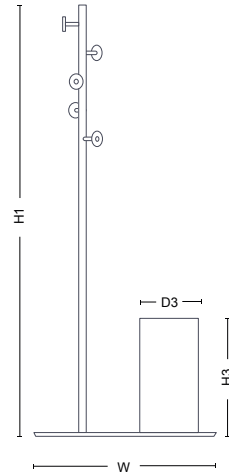

Design: Studio Nooi

26% rabatt ska dras av på angivna priser

Varianter

Klädhängare enkel
H 1800 mm, D 420 mm

Klädhängare dubbel
H 1800 mm, W 760 mm x D 420 mm

Klädhängare + bord
H1 1800 mm, H2 760 mm,
W 760 mm, D 420 mm, D2 320 mm