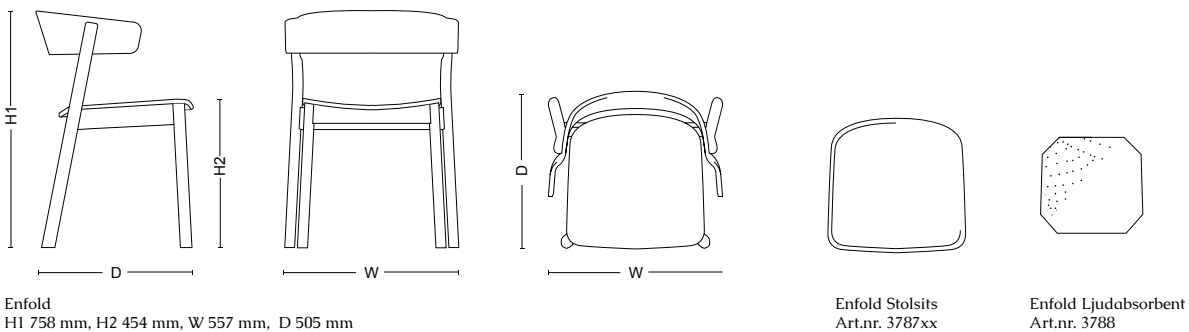

Enfold

En kram-stol

Karmstolen Enfold föddes ur en dröm om en stol men också ur ett faktiskt behov av stolar till vår möbelfabrik i Kalmar. Karmstolen är designad av Sami Kallio, specialist på stolar i trä, och har en finurligt omfattande karm som tillåter både upphängning och stapling.

En form med ovala ben skapar en karaktär som skiljer Enfold från många liknande stolstyper, en detalj som även återfinns uppskalad i bordet i samma serie.

Design: Sami Kallio

Colours in laquered ash

Laquered ash - 3785XX

Benämning	Beskrivning	Art. Nr.	Pris
Enfold karmstol ek		378517	6037
Enfold karmstol ask		378518	5775
Enfold karmstol lackad		3785xx	5775
Enfold stolsits		3787xx	Offert
Enfold ljudabsorbent	Archisonic 24mm, warm stone	3788	Offert

26% rabatt ska dras av på angivna priser