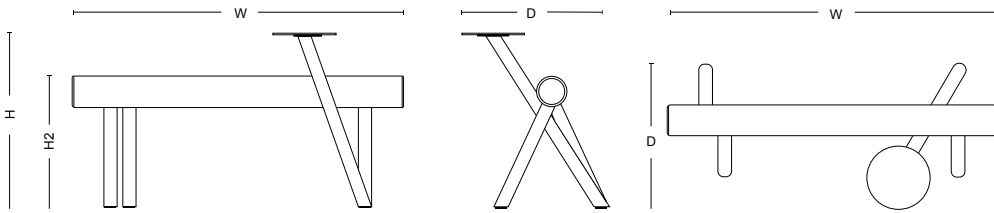

Lumber

Lumber är vår första stoppmöbel och som namnet antyder en stiliserad trädstam att luta sig mot, hänga vid eller driva runt kring. Möbeln designad av Addi är skapad just för platser där traditionellt sittande eller sittmöbler är överflödiga eller helt enkelt inte får plats. Lumber kan upplevas att vara i rörelse, likt personen som använder den, kanske i väntan på mat eller på väg till eller ifrån ett möte.

Lumber är klädd i ett flamsäkert tyg av ylle som enkelt går att ta av, byta ut, tvätta och reparera. Benen är gjorda i pulverlackerad metall och finns i alla färger som hör sommarkollektionen till: deep burgundy, latte, forest green, dusty blue och svart.

Design: ADDI

Lumber
H1: 950 mm
H2: 737 mm
W: 1850 mm
D: 640 mm

Colours

13 - Deep Burgundy
Textile – Kvadrat Remix 0373
Table top – Forbo, Burgundy 4154
RAL 3007

11 - Latte
Textile – Kvadrat Remix 0233
Table top – Forbo, Nutmeg 0209
RAL 1019

05 - Forest Green
Textile – Kvadrat Remix 0906
Table top – Forbo, Olive 4184
RAL 7033

08 - Dusty Blue
Textile – Kvadrat Remix 0743
Table top – Smokey Blue 4179
RAL 5014

10 - Black
Textile – Kvadrat Remix 0183
Table top – Forbo, Nero 4023
RAL 9005

Benämning

Lumber Golv
Lumber Golvfäste

Beskrivning

Black

Art. Nr.

37840xx
3784020

Pris

22094
252

26% rabatt ska dras av på angivna priser