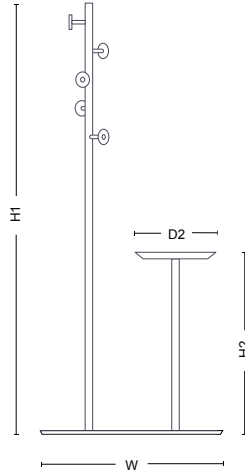

Klädhängare + bord
H1 1800 mm, H2 760 mm,
W 760 mm, D 420 mm, D2 320 mm