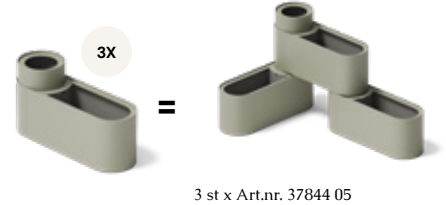

Benämning

Plant here

Beskrivning

Art. Nr.

37844xx

Pris

6825

26% rabatt ska dras av på angivna priser