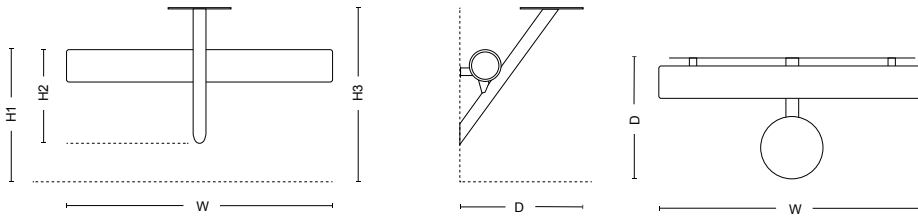

Lumber V ägg

Möbeln är skapad för platser där traditionellt sittande eller sittmöbler är överflödiga eller helt enkelt inte får plats. Lumber kan upplevas att vara i rörelse, liksom personen som använder den, kanske i väntan på mat eller på väg till eller ifrån ett möte.

Lumber är klädd i ett flamsäkert tyg av ylle som enkelt går att ta av, byta ut, tvätta och reparera. Benen är gjorda i pulverlackerad metall och finns i alla färger som hör sommarkollektionen till: burgundy, latte, forest green, dusty blue och svart.

Design: ADDI

Lumber V ägg
H1: Recommended seating height 737 mm
H2: Minimum seating height 528 mm
H3: 987mm
W: 1500 mm
D: 686 mm
Art.nr. 37843xx

Colours

13 - Deep Burgundy
Textile - Kvadrat Remix 0373
Table top - Forbo, Burgundy 4154
RAL 3007

11 - Latte
Textile - Kvadrat Remix 0233
Table top - Forbo, Nutmeg 0209
RAL 1019

05 - Forest Green
Textile - Kvadrat Remix 0906
Table top - Forbo, Olive 4184
RAL 7033

08 - Dusty Blue
Textile - Kvadrat Remix 0743
Table top - Smokey Blue 4179
RAL 5014

10 - Black
Textile - Kvadrat Remix 0183
Table top - Forbo, Nero 4023
RAL 9005

Benämning

Lumber V ägg

Art. Nr.

37843xx

Pris

20836

26% rabatt ska dras av på angivna priser