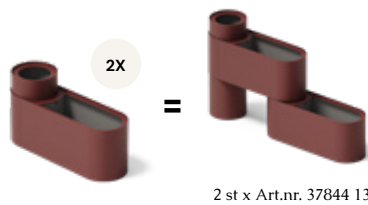

Benämning

Plant here

Beskrivning

Art. Nr.

37844xx

Pris

6825

26% rabatt ska dras av på angivna priser