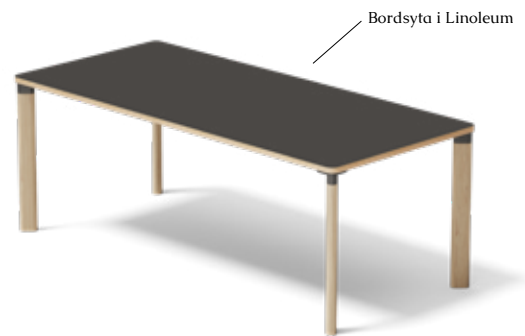

Pris

6825

26% rabatt ska dras av på angivna priser

Enfold Bord

Ett bord för många och dig

Bordet i Enfold-serien är ett multifunktionellt system och kreativ utveckling av det traditionella konferens eller middagsbordet. Med lekfulla och kulörta accessoarer som hängs på transformeras det till en modern arbetsplats där varje person själv kan anpassa sin arbetsplats eller yta med en flyttbar hurts, en bricka och en ställning att hänga en ljudabsorbent i. Dessa moduler finns i sommarkollektionens alla färger: burgundy, latte, forest green och dusty blue, utöver svart.

Bordet har likt stolen i Enfold-serien ovala ben, en formdetalj som ger karaktär och bidrar till igenkänningsfaktor. Benen fästs med en aluminiumdetalj direkt i bordsskivan på önskat ställe vilket skapar stor flexibilitet och plats för stolar både med och utan karm under bordet. En bordsskiva utan sarg bidrar också till en lätthet i uttrycket.

Design: Sami Kallio

Enfold Bord
H 730 mm B 2000 mm D 900 mm

Material & Colours

Table top / Legs

Oak

Ash

Brackets & Linoleum Desktop

* Not available in desktop