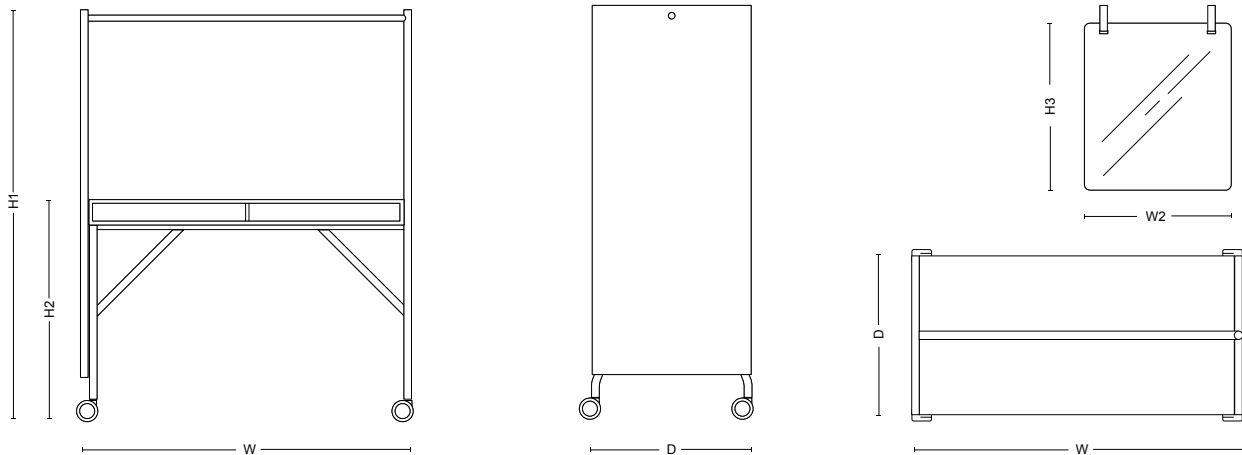

Bordet går att kombinera med en mängd element, material och färger för att skapa olika uttryck.

Design: ADDI

26% rabatt ska dras av på angivna priser

BORD

Dimensioner

Hangout

H1 1950 mm, H2 1050 mm, H3 790 mm, W 1550 mm, W2 695 mm, D 757 mm