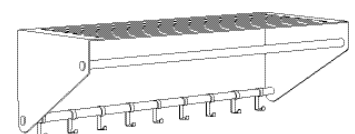

Art no	Colour	HxW	Brutto exkl.moms	Rek. Brutto inkl. moms
28621015	○ White	19,5x44 cm	648 SEK	810 SEK
28621505	● Black	19,5x44 cm	648 SEK	810 SEK

LEAF

Design | Monica Förster

Art no	Colour	HxWxD	Brutto exkl.moms	Rek. Brutto inkl. moms
55201405	Aluminum	7 x 3,6 x 4,5 cm	372 SEK	465 SEK
55201005	White	7 x 3,6 x 4,5 cm	428 SEK	535 SEK
55201505	Black	7 x 3,6 x 4,5 cm	428 SEK	535 SEK

PAPILLON FLOOR

Design | Form for You

Art no	Colour	HxØ	Brutto exkl.moms	Rek. Brutto inkl. moms
36001005	○ White	175x50 cm	3888 SEK	4860 SEK
36001305	● Anthracite	175x50 cm	3888 SEK	4860 SEK
36002205	● Yellow	175x50 cm	3888 SEK	4860 SEK

PAPILLON WALL

Design | Form for You

Art no	Colour	HxWxD	Brutto exkl.moms	Rek. Brutto inkl. moms
36011005	○ White	16,5x50x29 cm	1940 SEK	2425 SEK
36011305	● Anthracite	16,5x50x29 cm	1940 SEK	2425 SEK

STICKS BOW

Design | Stina Sandwall

Art no	Colour	HxWxD	Brutto exkl.moms	Rek. Brutto inkl. moms
28031005	⊖ White/chrome	170x30x45 cm	3860 SEK	4825 SEK
28031305	⊖ Anthracite/chrome	170x30x45 cm	3860 SEK	4825 SEK

STICKS HANGER

Design | Stina Sandwall

Art no	Colour	HxW	Brutto exkl.moms	Rek. Brutto inkl. moms
28043055	○ White	18x44 cm	252 SEK	315 SEK
28041305	● Anthracite	18x44 cm	252 SEK	315 SEK
28041105	● Red	18x44 cm	252 SEK	315 SEK

STICKS HAT RACK

Design | Stina Sandwall

Art no	Colour	HxWxD	Brutto exkl.moms	Rek. Brutto inkl. moms
28051005	⊖ White/chrome	25,5x80x35 cm	3920 SEK	4900 SEK
28051305	⊖ Anthracite/chrome	25,5x80x35 cm	3920 SEK	4900 SEK

26% rabatt ska dras av på angivna priser