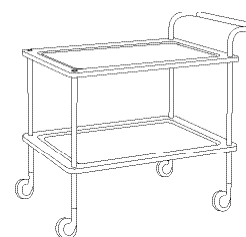

TROLLEY

Design | Stina Sandwall

Art no	Colour	HxWxL	Brutto exkl.moms	Rek. Brutto inkl. moms
27021005	○ White	60x50x70 cm	5188 SEK	6485 SEK
27021105	● Light grey	60x50x70 cm	5188 SEK	6485 SEK
27021205	● Dark grey	60x50x70 cm	5188 SEK	6485 SEK
27021805	● Wine red	60x50x70 cm	5188 SEK	6485 SEK
2703....	● Addition		2024 SEK	2530 SEK