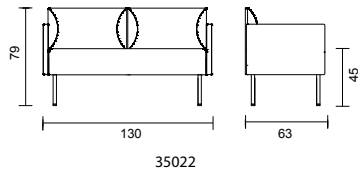

Sektionssoffa BITS med stomme av massiv trä.
Sits och rygg, stoppning av formskuren kallsaum.
Fjädrande sittelement, Nozag. Ben i RAL 9003.
Finns med varinater utan och med armstöd (A1,
A2, hög rygg B1)

DESIGN: PETER ANDERSSON

BITS med armstöd A1

35022

BITS med armstöd A2

BITS med hög rygg

BITS utan armstöd

BITS pall/bänk

BITS hörndel och armstöd