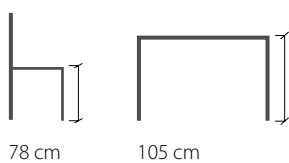

Rekommenderade höjder: Övrigt