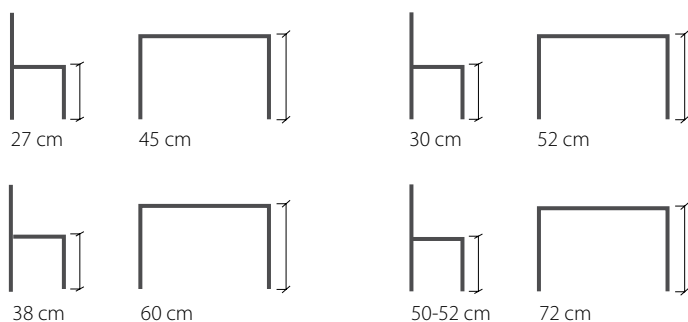

För att uppnå en god ergonomi rekommenderar vi olika höjder mellan stolssitsen och bordsskivan beroende på ålder.

Barn 0 - 6 år: 18-22 cm, Barn 6 -12 år: 24 cm, 13 år - vuxen 28 cm

Rekommenderade höjder: Förskola