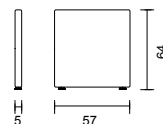

Sektionssoffa BITS med stomme av massiv trä.
Sits och rygg, stoppning av formskuren kallsaum.
Fjädrande sittelement, Nozag. Ben i RAL 9003.
Finns med varinater utan och med armstöd (A1,
A2, hög rygg B1)

DESIGN: PETER ANDERSSON

BITS med armstöd A1

BITS med armstöd A2

BITS med hög rygg

BITS utan armstöd

BITS pall/bänk

BITS hörndel och armstöd

35160