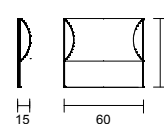

Sektionssoffa BITS med stomme av massiv trä.
Sits och rygg, stoppning av formskuren kallsaum.
Fjädrande sittelement, Nozag. Ben i RAL 9003.
Finns med varinater utan och med armstöd (A1,
A2, hög rygg B1)

DESIGN: PETER ANDERSSON

BITS med armstöd A1

BITS med armstöd A2

BITS med hög rygg

BITS utan armstöd

BITS pall/bänk

BITS hörndel och armstöd

35170