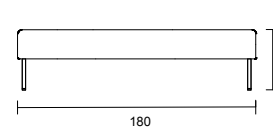

Sektionssoffa BITS med stomme av massiv trä.
Sits och rygg, stoppning av formskuren kallsaum.
Fjädrande sittelement, Nozag. Ben i RAL 9003.
Finns med varinater utan och med armstöd (A1,
A2, hög rygg B1)

DESIGN: PETER ANDERSSON

BITS med armstöd A1

BITS med armstöd A2

BITS med hög rygg

BITS utan armstöd

BITS pall/bänk

35003

BITS hörndel och armstöd