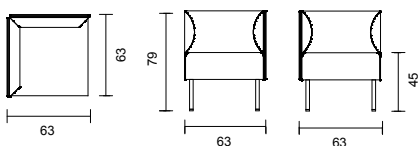

BITS hörndel och armstöd

35100