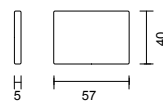

Sektionssoffa BITS med stomme av massiv trä.
Sits och rygg, stoppning av formskuren kallsaum.
Fjädrande sittelement, Nozag. Ben i RAL 9003.
Finns med varinater utan och med armstöd (A1,
A2, hög rygg B1)

DESIGN: PETER ANDERSSON

BITS med armstöd A1

BITS med armstöd A2

BITS med hög rygg

BITS utan armstöd

BITS pall/bänk

BITS hörndel och armstöd

35150