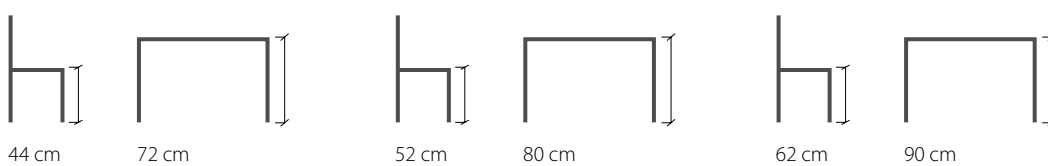

Rekommenderade höjder: Högstadiе-, gymnasie- och högskolan

Rekommenderade höjder: Övrigt