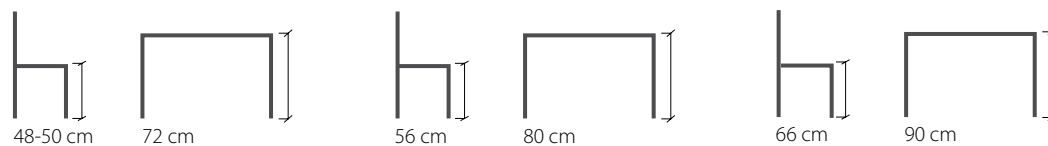

Rekommenderade höjder: Grundskolan