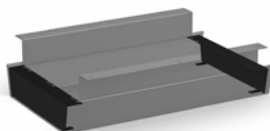

Svart	50520045B	920
Vit	50520065B	920

Swedstyle Side Cover Conference	FÄRG	ART.NR	SEK