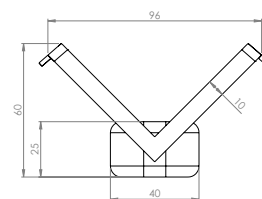

Woodlight Open Hut

821171-2	L. 1880	ask/svart	4115.00
821171-12	L. 1880	ask/vit	4115.00
821171-14	L. 1880	ask/grå	4115.00

Watt: 12 W/m
Lumens: 1200 lm/m
Färgtemperatur: 3000K
LUX: max 230
CRI: >80
Belysningsvinkel: 120°