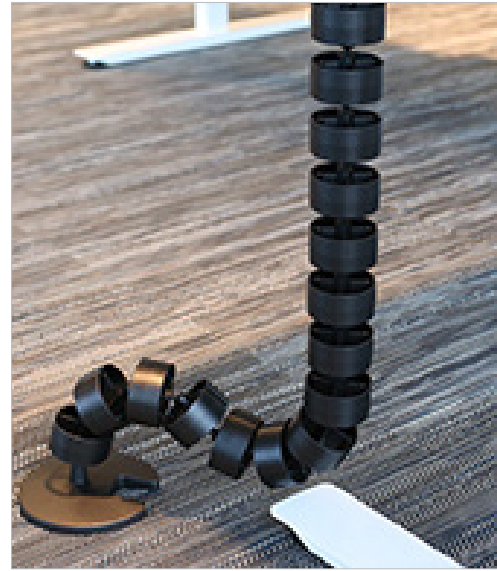

RYGGGRAD LOD

Ledbar i plast med utrymme för en stor mängd kablar.

Ryggrad Lod kabelkanal

Levereras med golv och tak/väggfäste.

107558-2	L. 780 (15 element) Ø 65	svart	613.00
107558-3	L. 780 (15 element) Ø 65	silver	613.00
107559-2	L. 1230 (24 element) Ø 65	svart	771.00
107559-3	L. 1230 (24 element) Ø 65	silver	771.00
107560-2	Lösa element Ø 65	svart	33.00
107560-3	Lösa element Ø 65	silver	33.00