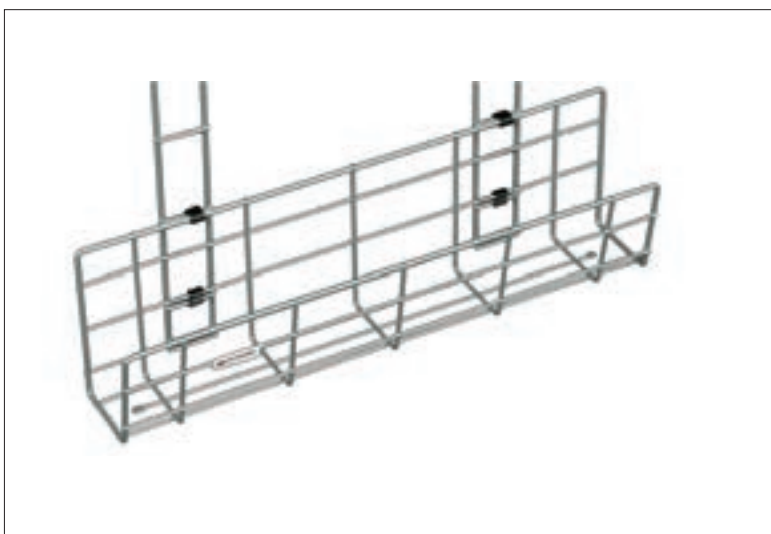

KABELDIKE CABLECARE

Originaldiket, det första kabeldiket på marknaden. Rymligt, mönsterskyddat uppsamlingsdike med ett kombinationssystem som ger möjlighet att seriekoppla diken i önskad längd för låg eller hög uppsättning. Dubbla diken för att hantera stora sladdmängder.

Kabeldike CableCare paketpris

2 st kabeldiken, 4 st upphängningsstegar, monteringsatts.

700150-2	L. 490	B. 105	D. 145	svart	480.00
700150-3	L. 490	B. 105	D. 145	silver	480.00
700180-2	L. 790	B. 105	D. 145	svart	502.00
700180-3	L. 790	B. 105	D. 145	silver	502.00

Kabeldike CableCare

700250-2	L. 490	B. 105	D. 145	svart	230.00
700250-3	L. 490	B. 105	D. 145	silver	230.00
700280-2	L. 790	B. 105	D. 145	svart	248.00
700280-3	L. 790	B. 105	D. 145	silver	248.00

Upphängningsstege

700237-2	L. 360	B. 45		svart	49.00
700237-3	L. 360	B. 45		silver	49.00