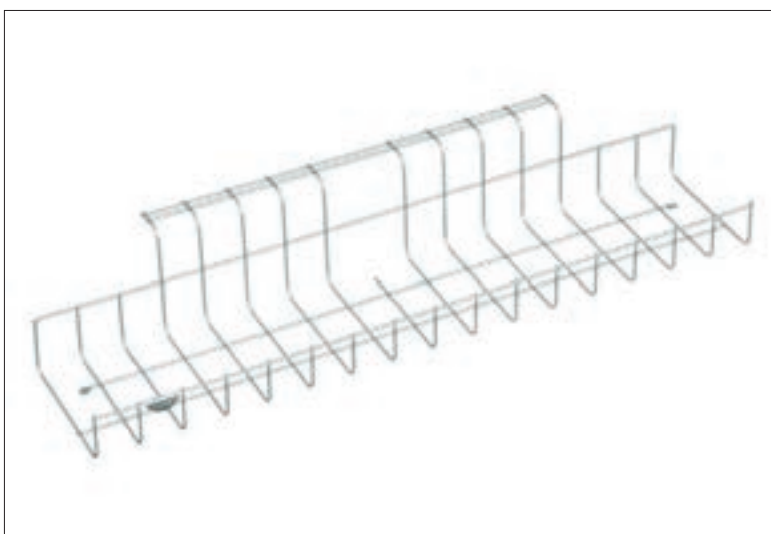

KABELDIKE QUICK

Linjeformad design för hög uppsättning under skrivbordet, lämplig placering vid t.ex besöksplats. Finns i två längder. Enkel montering.

Quick kabeldike

687548-2	L. 480	B. 95	D. 80	svart	221.00
687548-3	L. 480	B. 95	D. 80	silver	221.00
687573-2	L. 730	B. 95	D. 80	svart	238.00
687573-3	L. 730	B. 95	D. 80	silver	238.00