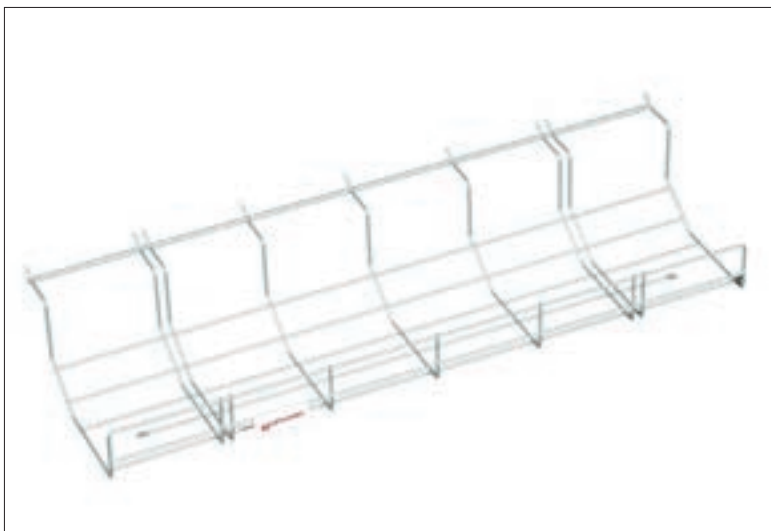

KABELDIKE QUICK

Linjeformad design för hög uppsättning under skrivbordet, lämplig placering vid t.ex besöksplats. Finns i två längder. Enkel montering.

Quick kabeldike

687548-2	L. 480	B. 95	D. 80	svart	221.00
687548-3	L. 480	B. 95	D. 80	silver	221.00
687573-2	L. 730	B. 95	D. 80	svart	238.00
687573-3	L. 730	B. 95	D. 80	silver	238.00