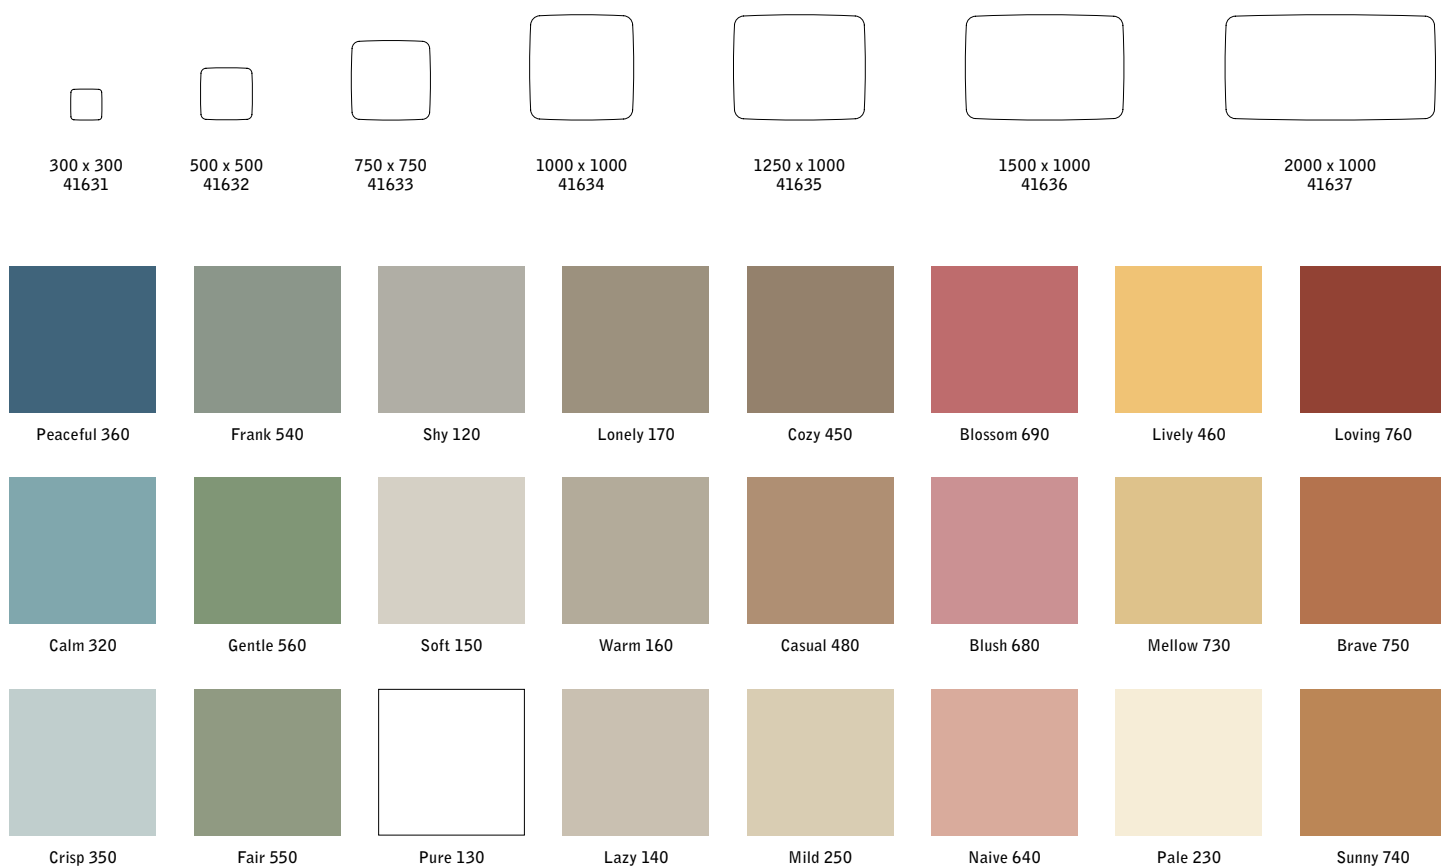

FLOW WALL

Glastavla med en unik rundad flow-form som helt saknar raka linjer, vilket ger en mjuk känsla på väggen. Tavlan är tillverkad i optiskt glas med extra låg järnhalt, vilket ger ett helt klart glas utan gröna toner. Det klara glaset ger en lyster och en exakthet i färgerna som inte kan uppnås med ett vanligt standardglas. Tavlan kan beställas i alla våra 24 utvalda färger. Design HALLEROED.

24 standardfärger
Magnetbärande
Dolda beslag
Djup från vägg 12 mm
Optiskt glas

Artikelnummer	Benämning	Mått b x h mm	Pris
41631-färgkod	FLOW Glastavla	300 x 300	995 kr
41632-färgkod	FLOW Glastavla	500 x 500	1 491 kr
41633-färgkod	FLOW Glastavla	750 x 750	2 652 kr
41634-färgkod	FLOW Glastavla	1000 x 1000	4 868 kr
41635-färgkod	FLOW Glastavla	1250 x 1000	5 812 kr
41636-färgkod	FLOW Glastavla	1500 x 1000	6 733 kr
41637-färgkod	FLOW Glastavla	2000 x 1000	8 291 kr

Övriga färger offereras

15 % avtalsrabatt ska dras av från angivna priser