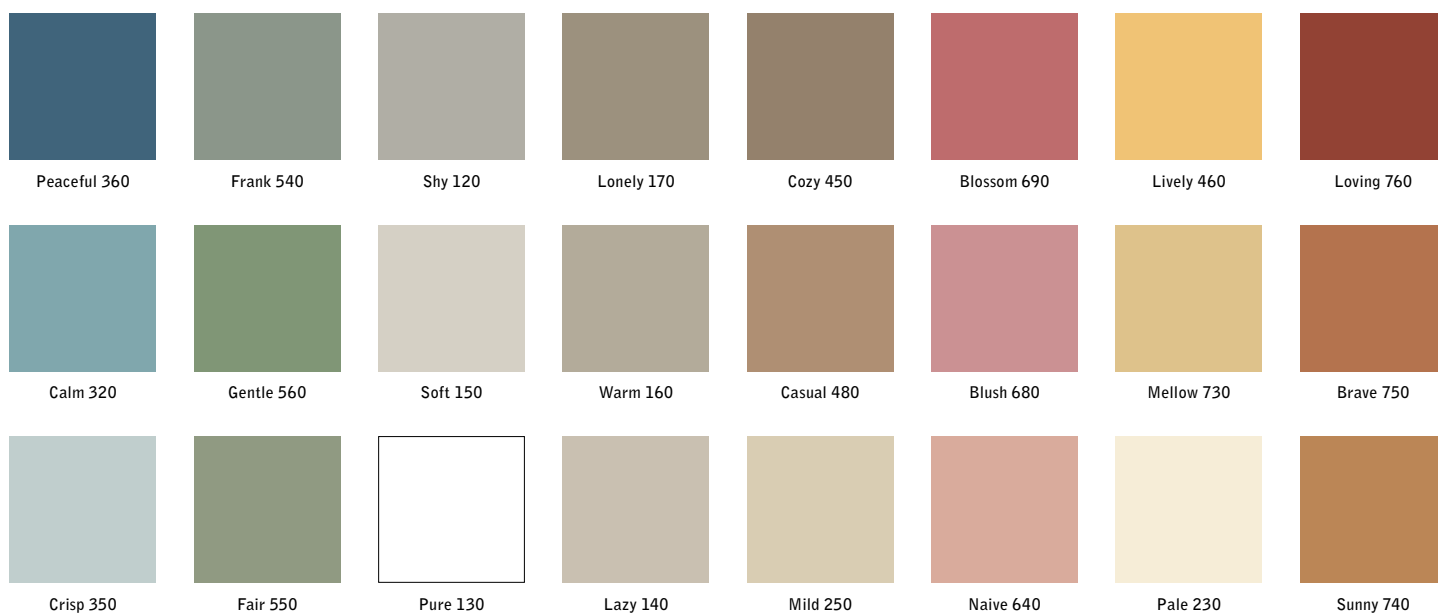

SILK WALL

SILK-GLASS® är ett banbrytande material med en silkeslen matt yta. Inga reflektioner och precis lika bra att skriva på och sudda som vanligt glas. Den unika ytan ger våra 24 utvalda färger ett vackert djup och en rik färgton som fångar ljusets skiftningar under dagen. Det gör Silk Wall till en revolutionerande matt skrivtavla.

24 standardfärger
Magnetbärande
Dolda beslag
Djup från vägg 12 mm
Optiskt glas, 4 mm tjockt
EPD (EPD International): S-P-05335

Artikelnummer	Benämning	Mått b x h mm	Pris
41534M-färgkod	SILK Glastavla, SILK-GLASS®	1000 x 1000	4 869 kr
41535M-färgkod	SILK Glastavla, SILK-GLASS®	1250 x 1000	5 813 kr
41536M-färgkod	SILK Glastavla, SILK-GLASS®	1500 x 1000	6 733 kr
41537M-färgkod	SILK Glastavla, SILK-GLASS®	2000 x 1000	8 289 kr
41535MZ-färgkod	SILK Glastavla, SILK-GLASS®	1000 x 1250	5 813 kr
41536MZ-färgkod	SILK Glastavla, SILK-GLASS®	1000 x 1500	6 733 kr
41537MZ-färgkod	SILK Glastavla, SILK-GLASS®	1000 x 2000	8 289 kr

Övriga färger offereras

15 % avtalsrabatt ska dras av från angivna priser