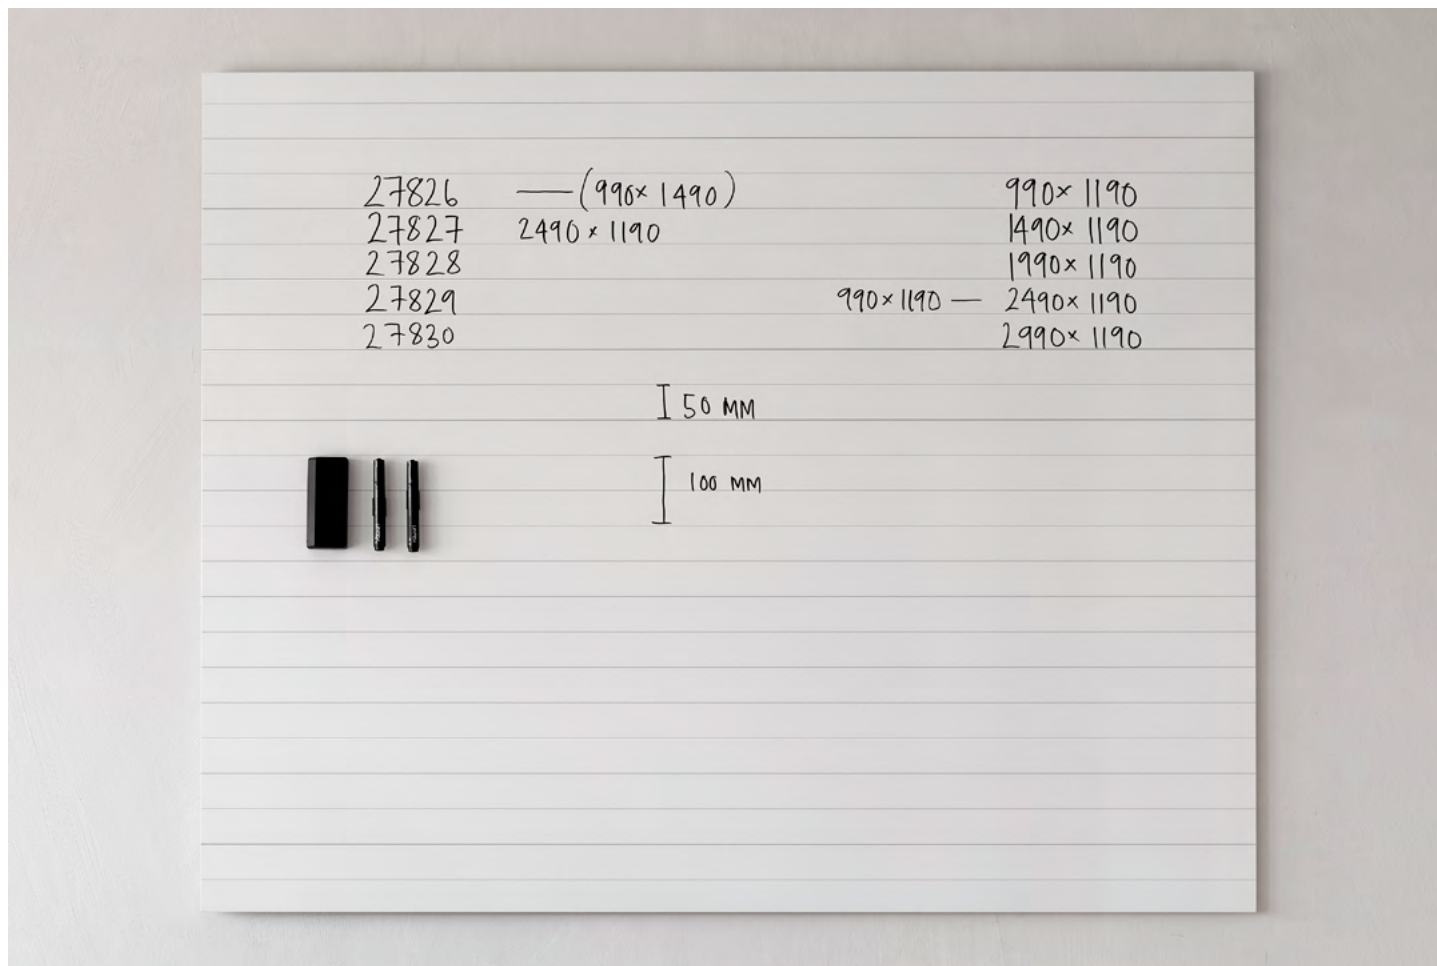

AIR LINES

Linjerad skrivtavla med vita fasade kanter istället för en traditionell ram, något som ger en svävande känsla på väggen. De diskreta grå linjerna, som för tankarna till ett klassiskt skrivblock, är en del av tavlans emalj, vilket ger dem samma långa hållbarhet som den vita skrivytan.

Dolda beslag
Djup från vägg 16 mm
Emaljerad magnetbärande skrivyta
Skrivytan är Cradle to Cradle-certifierad
30 års garanti på skrivytan
FSC Mix: FSC-C170086

Artikelnummer	Benämning	Mått b x h mm	Pris
27826AIR-LINES	AIR LINES Whiteboard	990 x 1190	3 757 kr
27827AIR-LINES	AIR LINES Whiteboard	1490 x 1190	5 261 kr
27828AIR-LINES	AIR LINES Whiteboard	1990 x 1190	7 070 kr
27829AIR-LINES	AIR LINES Whiteboard	2490 x 1190	8 721 kr
27830AIR-LINES	AIR LINES Whiteboard	2990 x 1190	10 369 kr