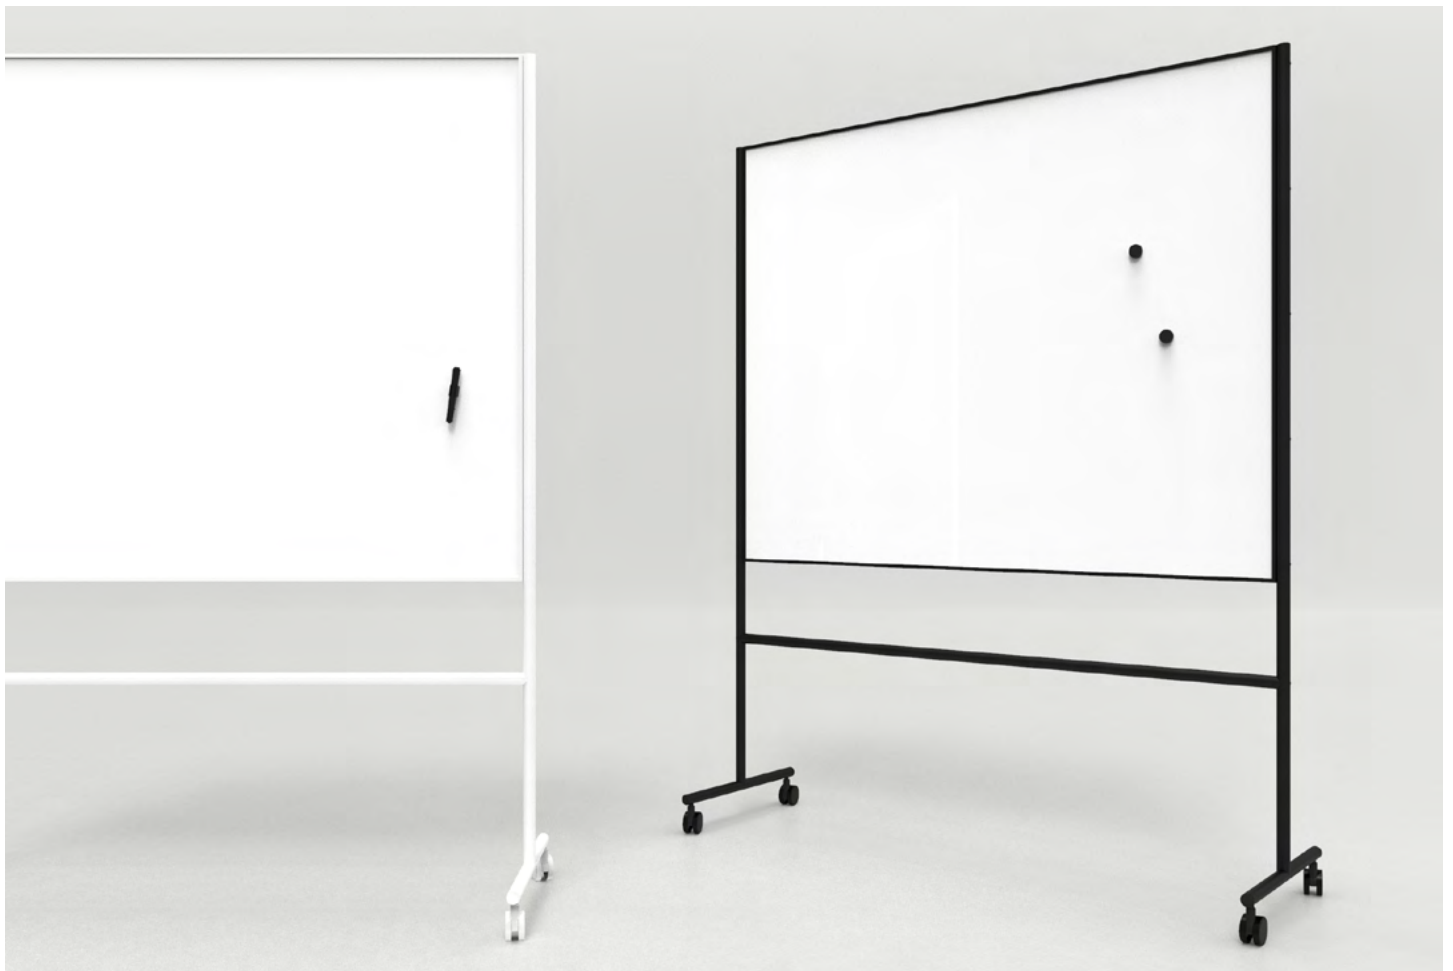

## ONE DOUBLE-SIDED

Dubbelsidig mobil whiteboard med två emaljerade magnetbärande skrivytor. Med sina rundade ben och markerade ram får ONE ett karaktäristiskt och tidlöst uttryck. Fyra vita eller svarta hjul, varav två låsbara. Design HALLEOED.