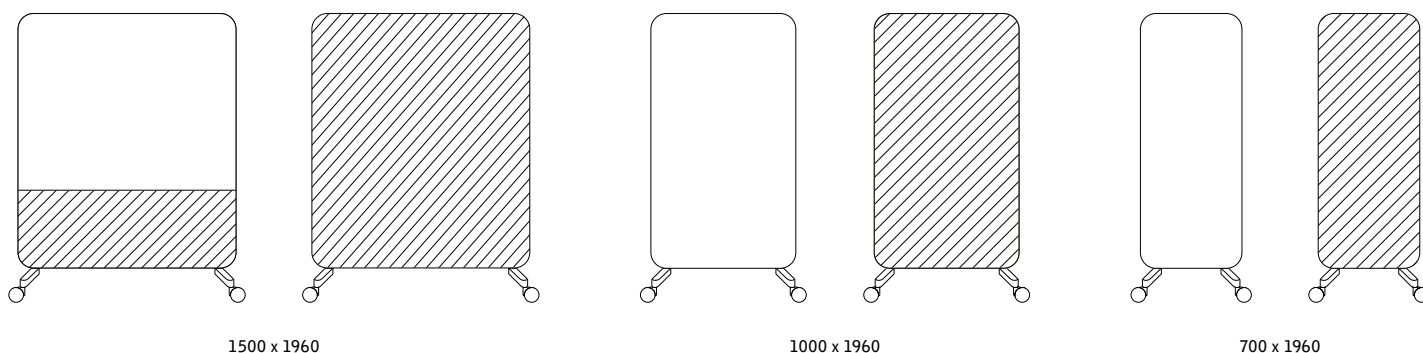

10 färgkombinationer
Magnetbärande skrivyta
Härdat optiskt glas
Fötter i grå, svart eller ek
45 mm ljudabsorberande fyllning
FSC Mix: FSC-C170086
EPD (EPD International): S-P-04947
Nyhet: SILK-GLASS®

Artikelnummer	Benämning	Mått b x h mm	Pris
70507-tyg-glas	MOOD FABRIC Mobil glastavla	700 x 1960	10 056 kr
70501-tyg-glas	MOOD FABRIC Mobil glastavla	1000 x 1960	10 955 kr
70504-tyg-glas	MOOD FABRIC Mobil glastavla	1500 x 1960	14 045 kr
70507M-tyg-glas	MOOD FABRIC Mobil glastavla, SILK-GLASS®	700 x 1960	12 067 kr
70501M-tyg-glas	MOOD FABRIC Mobil glastavla, SILK-GLASS®	1000 x 1960	13 146 kr
70504M-tyg-glas	MOOD FABRIC Mobil glastavla, SILK-GLASS®	1500 x 1960	16 854 kr
1755	MOOD FABRIC Fot/Hjul-sats Grå (beställs separat)		3 194 kr
1755-S	MOOD FABRIC Fot/Hjul-sats Svart (beställs separat)		3 194 kr
8755	MOOD FABRIC Fot Ek, svarta hjul (beställs separat)		5 056 kr