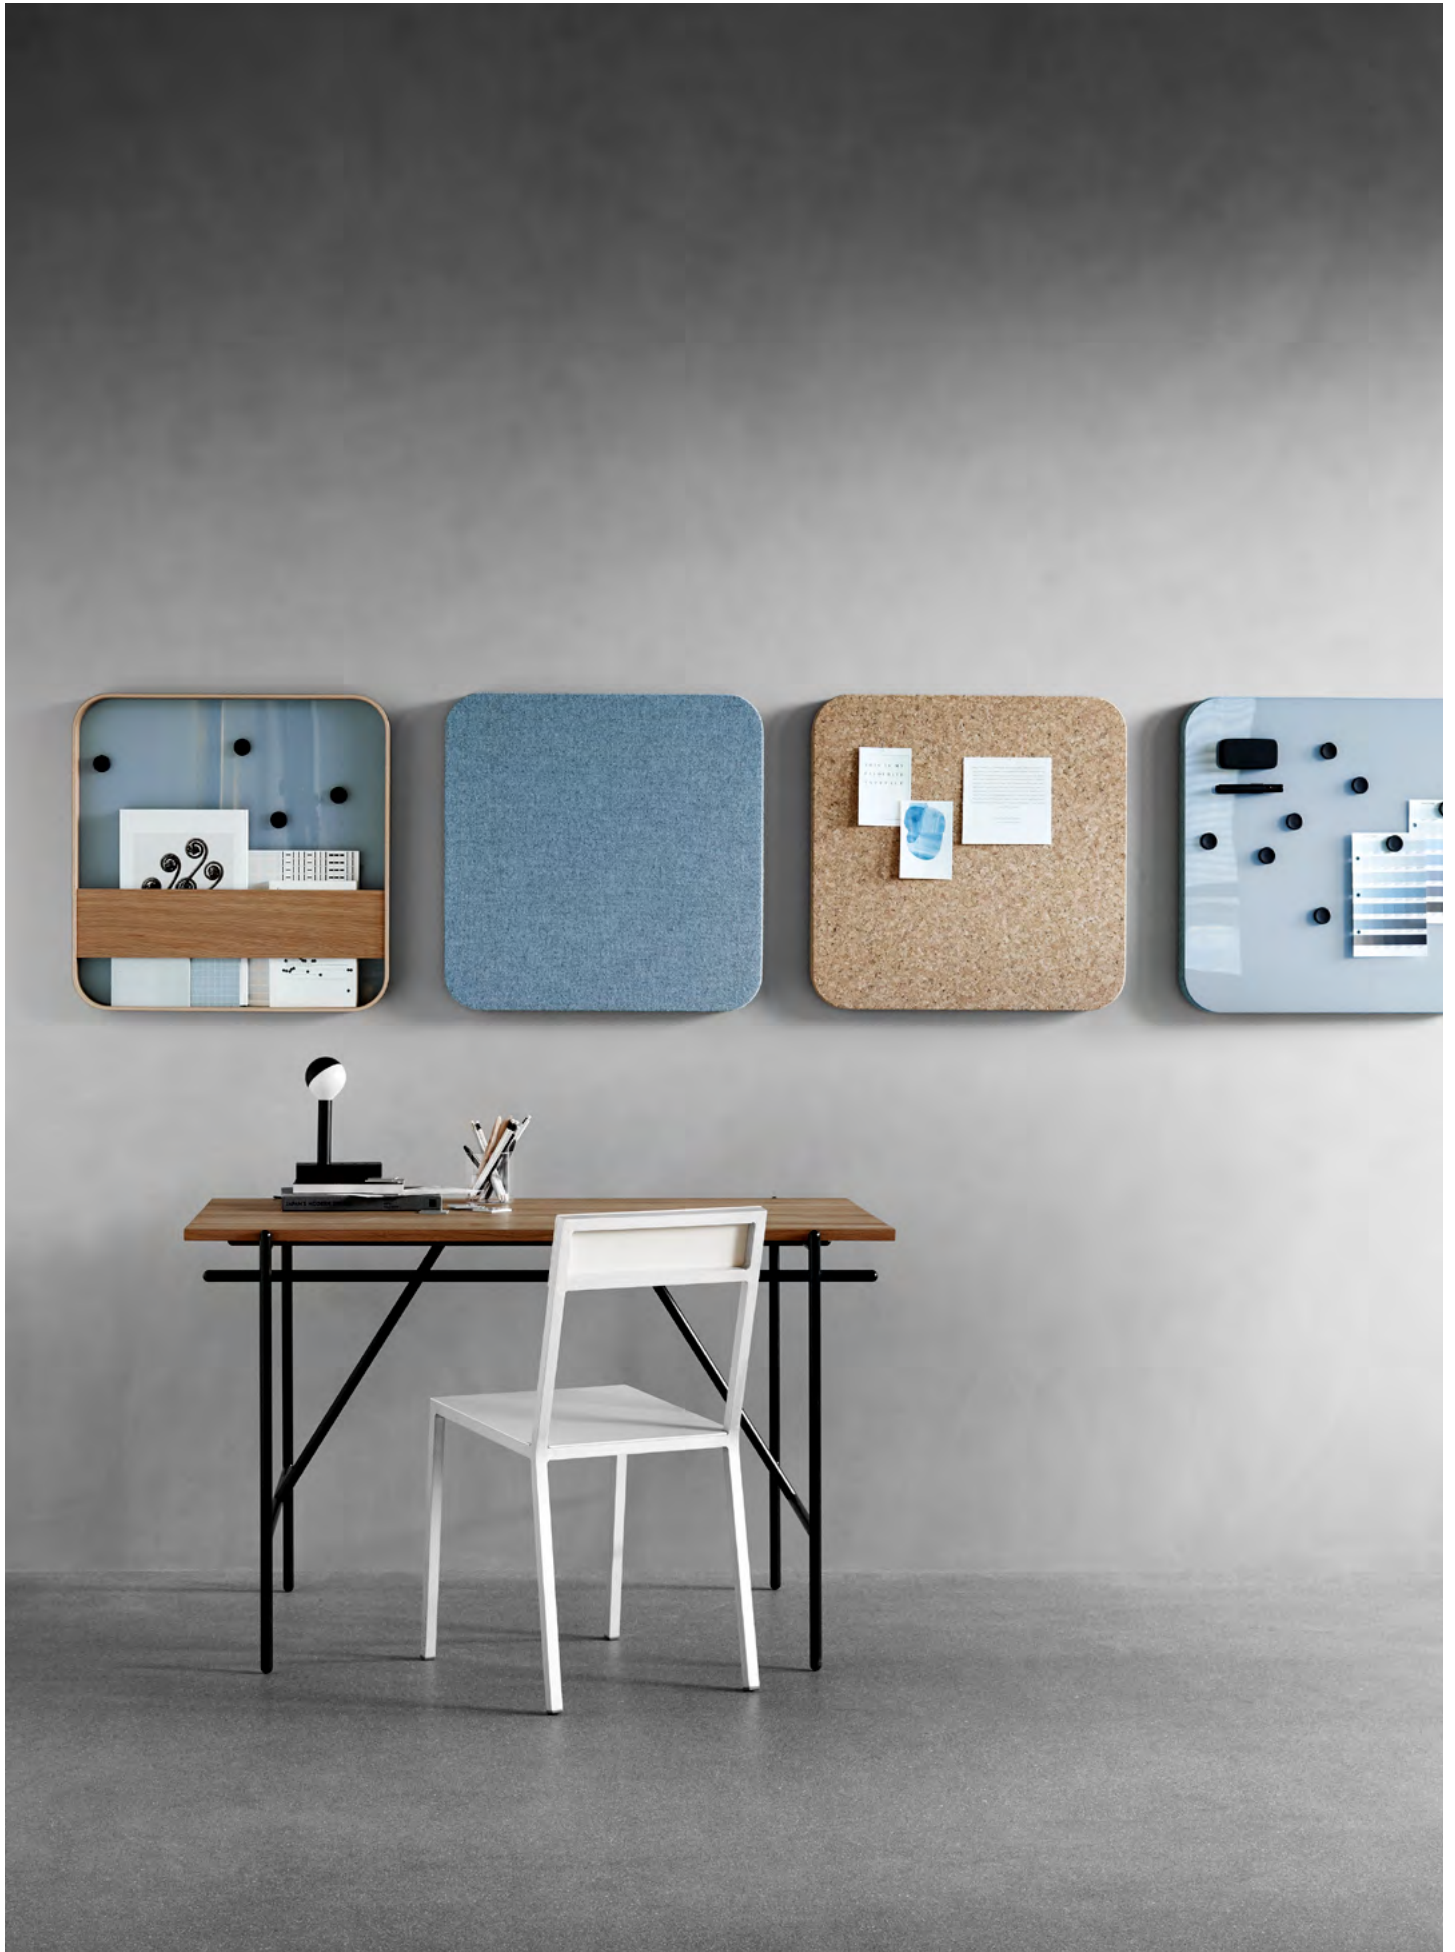

## BLOC

Kvadratiska tavlor med mjukt rundade hörn som kombinerar flera olika material och funktioner. Bloc finns som skrivtavla, anslagstavla, ljudabsorbent eller tidningsställ. Kan placeras för sig själv eller i större kluster med flera användningsområden. Finns i flera utvalda glas- och tygkombinationer tillsammans med massiv kork och böjträram tillverkad i ek. Design HALLEROED och MATTI KLENELL.