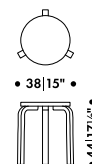

—

Stool 60	280 002 02	without VAT in SEK*
<b>Seat</b>		
Seat birch veneer		+ 2.340,00
Seat IKI white HPL, edge natural		+ 260,00
Seat linoleum black, edge natural		+ 260,00
Seat lacquered or stained		+ 220,00
<b>Legs</b>		
Legs birch or wild birch natural lacquered		+ 0,00
Legs lacquered or stained		+ 180,00
<b>Upholstery**</b>		
Fabric F40		+ 520,00
Fabric F60		+ 640,00
Fabric F80		+ 770,00
Fabric F100		+ 910,00
Fabric F140		+ 1.160,00
Fabric F200		+ 1.610,00
Leather without PU foam padding		+ 0,00
Leather L40		+ 1.140,00
Leather L60		+ 1.640,00
<b>Glides</b>		
Felt glides mounted		+ 120,00
<b>Mode of shipment</b>		
Assembled		+ 100,00