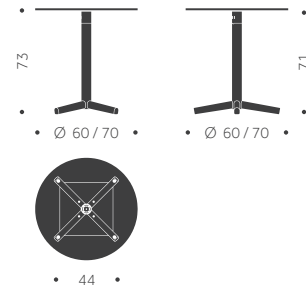

HÖJD 73 CM	BJÖRK UNDERREDE			ASK UNDERREDE			EK UNDERREDE		
	BJÖRK FANÉR	LAMINAT	DESKTOP	ASK FANÉR	LAMINAT	DESKTOP	EK FANÉR	LAMINAT	DESKTOP
Ø 60 cm	7600	7480	8420	8030	7910	8850	8360	8240	9170
Ø 70 cm	7670	7550	8470	8110	7980	8910	8430	8300	9230

TILLÄGG FÖR

Laminat, linoleum, annan färg än standard

Betsat / pigmentackat bord

Betsat / pigmentackat underrede

Betsat / pigmentackad skiva

Höjd lägre än 73 cm, per bord

offereras

1100

550

550

590