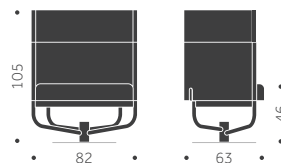

EXKL TYG	INKL TYG	KUBIK/ ST	VIKT	TYGÅTGÅNG
BUILDING SWIVEL NR 2 2S RAKT AVSLUT 2C RUNDAT AVSLUT	25700	29210			3,6m/1st Alla delar i samma tyg

TILLÄGG FÖR

Skrivskiva

2510