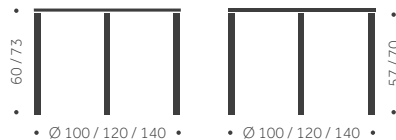

B-14 R

Ø 100 cm
Ø 120 cm
Ø 140 cm

BJÖRK, BOK UNDERREDE

FANÉR BJÖRK	LAMINAT	DESKTOP
7570	8190	8000
8910	9450	10250
11060	Offereras	12900

EK, ASK UNDERREDE

FANÉR EK, ASK	LAMINAT	DESKTOP
8650	9460	9170
9920	10410	11430
12100	Offereras	13750