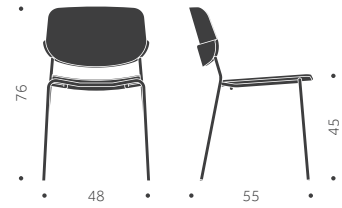

## Balzar Beskow

Träslag: Björk, bok, ek, ask  
Ytbehandling: Lackad, betsad  
Sits: Trä, klädd sits  
Utföranden:  
A = Helt i trä  
B = Klädd sits  
C = Klädd sits och rygg

	BJÖRK	EXKL. TYG	INKL. TYG	KUBIK/ST	VIKT	TYGÅTGÅNG
<b>BLOCK A</b> Helt i trä	5440			0,00/0	5,0 kg	
<b>BLOCK B</b> Klädd sits		6040	6240	0,00/0	5,3 kg	1,0m/4st
<b>BLOCK A</b> Helt i trä	5870			0,00/0	5,0 kg	
<b>BLOCK B</b> Klädd sits		6380	6580	0,00/0	5,3 kg	1,0m/4st

# BLOCK WOOD KS

DESIGN SAMI KALLIO

Träslag: Björk, bok, ek, ask  
Ytbehandling: Lackad, betsad  
Sits: Trä, klädd sits  
Utföranden:  
A = Helt i trä  
B = Klädd sits  
C = Klädd sits och rygg

	BJÖRK	EXKL. TYG	INKL. TYG	KUBIK/ST	VIKT	TYGÅTGÅNG
<b>BLOCK A</b> Helt i trä	7000			0,00/0	5,0 kg	
<b>BLOCK B</b> Klädd sits		7610	7810	0,00/0	5,3 kg	1,0m/4st
<b>BLOCK A</b> Helt i trä	7470			0,00/0	5,0 kg	
<b>BLOCK B</b> Klädd sits		8060	8260	0,00/0	5,3 kg	1,0m/4st
<b>TILLÄGG FÖR</b>	<b>PER STOL</b>	<b>EXKL. TYG</b>	<b>INKL. TYG</b>			
Standardbets/ täcklack per stol	590					
Avtagbar klädsel med urinduk exkl. tyg		860				
Extra avtagbar klädsel		650	940			

## Balzar Beskow

Träslag: Björk, bok, ek, ask  
Ytbehandling: Lackad, betsad  
Sits: Trä, klädd sits  
Utföranden:  
A = Helt i trä  
B = Klädd sits  
C = Klädd sits och rygg

	BJÖRK	EXKL. TYG	INKL. TYG	KUBIK/ST	VIKT	TYGÅTGÅNG
<b>BLOCK A</b> Helt i trä	3240			0,00/0	5,0 kg	
<b>BLOCK B</b> Klädd sits		3840	4040	0,00/0	5,3 kg	1,0m/4st
<b>BLOCK C</b> Klädd sits och rygg		4260	4840		5,7 kg	0,8m/1st
	ASK	EXKL. TYG	INKL. TYG	KUBIK/ST	VIKT	TYGÅTGÅNG
<b>BLOCK A</b> Helt i trä	3540			0,00/0	5,0 kg	
<b>BLOCK B</b> Klädd sits		4130	4330	0,00/0	5,3 kg	1,0m/4st
<b>BLOCK C</b> Klädd sits och rygg		4520	5100			0,8m/1st