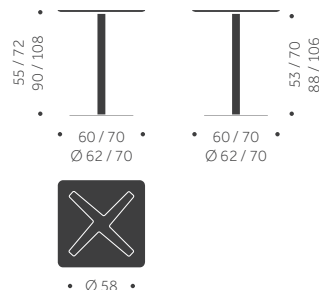

B-54	BJÖRK	EK ASK	LAMINAT	DESKTOP	KUBIK/ ST	VIKT
60x60 cm	5920	5920	5720	6030		
70x70 cm	6030	6030	5930	6180		

B-54 R	BJÖRK	EK ASK	LAMINAT	DESKTOP	KUBIK/ST	VIKT
Ø 62 cm	5920	5920	5720	6030		
Ø 70 cm	6030	6030	5930	6180