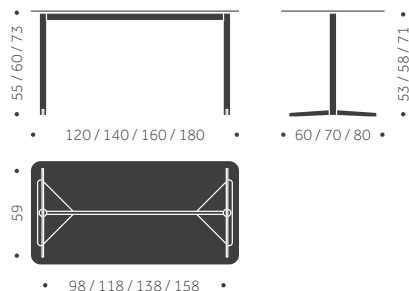

HÖJD 73 CM

120x60 cm
120x70 cm
120x80 cm

140x60 cm
140x70 cm
140x80 cm

180x60 cm
180x70 cm
180x80 cm

BJÖRK, EK, ASK

8020
8130
8230

8280
8380
8490

8820
8920
9020

LAMINAT

8430
8530
8630

8810
8910
9010

9570
9670
9770

DESKTOP

8930
8950
8970

9380
9400
9420

10310
10340
10380

KUBIK/ ST

VIKT

TILLÄGG FÖR

Laminat, linoleum, annan färg än standard
Unit M2 i höjd 55 cm
Kromat underrede Unite M2
Kromade fötter per bord Unite M2
Standardbets / täcklackper skiva
Oljad skiva
Urtag i skiva med dubbelbom
Urtag i skiva med dubbelbom och kabeldike
Dubbelbom utan urtag
Lucka i bord i skivans material, dubbelöppnad
med dolda gångjärn, dubbelbom och kabeldike

offereras
1210
offereras
offereras
550
1110
3630
4570
2550
5300

25% Rabatt skall dras av angivna priser