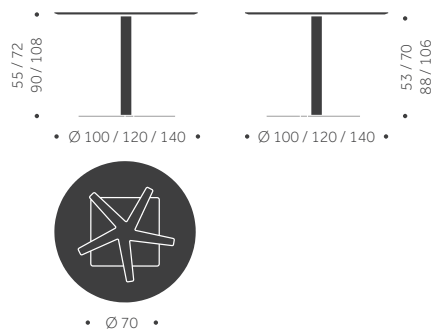

B-55 R	BJÖRK	EK ASK	LAMINAT	DESKTOP	KUBIK/ ST	VIKT
Ø 100 cm	9160	9160	9590	10510		
Ø 120 cm	9730	9730	10270	12510		

B-55 R XL

DESIGN TIM ALPEN

Träslag: Björk, ek, ask
Ytbehandling: Lackad, betsad
Skivbeläggning: Faner, laminat,
linoleum.
Underrede: Metall standardlack,
alt krom
Skiva: 22 mm MDF, kantlist 1 mm
Höjd: 72 cm