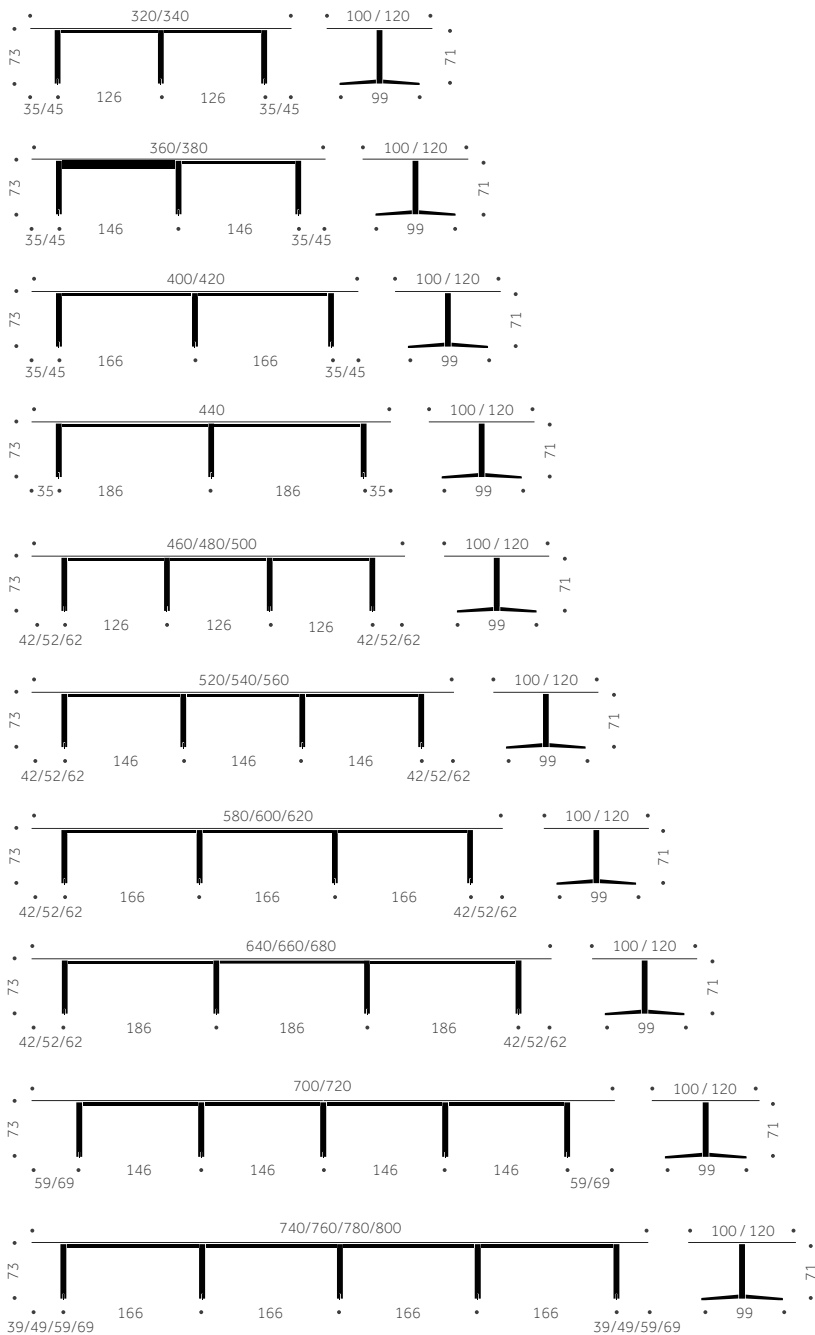

TILLÄGG FÖR

Laminat, linoleum, annan färg än standard	offereras	Över 440 cm	Över 500 cm
Kromat underrede Unite 2	offereras	offereras	offereras
Kromade fötter per bord Unite 2	offereras	offereras	
Standardbets / täcklackper skiva	550		
Oljad skiva	1110		
Urtag i skiva med dubbelbom	3630		
Urtag i skiva med dubbelbom och kabeldike	4570		
Dubbelbom utan urtag	2550		
Lucka i bord i skivans material, dubbelöppnad med dolda gångjärn, dubbelbom och kabeldike	5300