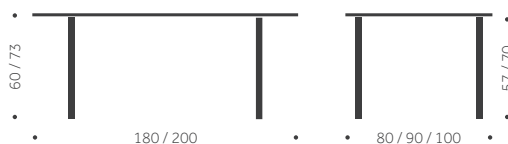

# B-15 OV

DESIGN TIM ALPEN

Träslag: Björk, ek, ask  
Ytbehandling: Lackad, betsad  
Skivbeläggning: Faner, laminat,  
linoleum.  
Skiva: 30 mm SPP, kantlist 1 mm  
Höjd: 73 cm