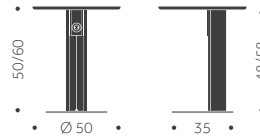

FIGURIN

Ø 50 cm

BJÖRK

7470

ASK

7520

EK

7670

KUBIK/ ST

VIKT

TILLÄGG FÖR

Täcklack annan färg än svart och vit

1100

Textilkabel annan färg

offereras

Dubbel USB uttag istället för jordat

offereras