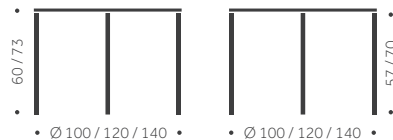

UNDERREDE METALL STANDARDLACK

B-24 R	FANÉR BJÖRK	FANÉR EK, ASK	LAMINAT	DESKTOP	KUBIK/ ST	VIKT
Ø 100 cm	8520	8520	8380	9620		
Ø 120 cm	11200	11200	11060	12160		
Ø 140 cm	13880	13880	Offereras	14850		

TILLÄGG FÖR

Laminat, linoleum, annan färg än standard

offereras

Betsad / täcklackad skiva

550

Andra bordshöjder

offereras