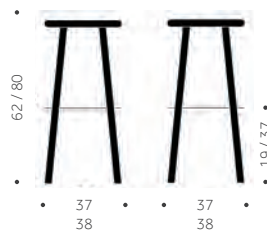

# BARNSTOL S-293

DESIGN TIM ALPEN

Balzar Beskow

Stomme i massivträ. Skiktlimmad sits och rygg.  
Betsningsvarianter: sits, rygg stomme, hela stolen.

**S-293**  
Sitthöjd 37 cm

**BJÖRK**  
2410

**KUBIK/ST**  
0,35/6

# PALL DISC

DESIGN TIM ALPEN

Balzar Beskow

I trä med  
träsis, fotring  
i metall. Höjd:  
62, 80 cm  
Utföranden:  
A = Helt i trä  
B = Klädd sits

HÖJD 62, 80 CM

**PALL DISC**

elt i trä

**PALL DISC**

Klädd sits

**BJÖRK**

4200

**EXKL. TYG**

4920

**INKL. TYG**

5070

**KUBIK/ST**