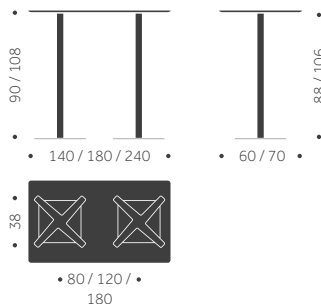

B-54 H	BJÖRK	EK ASK	LAMINAT	DESKTOP	KUBIK/ ST	VIKT
140x60	10750	10750	11440	13300		
140x70	11110	11110	11770	13680		
180x60	12260	12260	12150	13710		
180x70	12640	12640	12540	14070		
240x60	14900	14900	13120	16080		
240x70	15410	15410	13570	16570