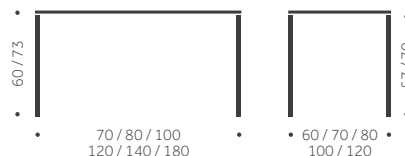

UNDERREDE METALL STANDARDLACK

B-24	FANÉR BJÖRK	FANÉR EK, ASK	LAMINAT	DESKTOP	KUBIK/ ST	VIKT
70x70 cm	7440	7440	7300	8260		
80x80 cm	7610	7610	7480	8610		
100x100 cm	8670	8670	8540	9500		
120x60 cm	9220	9220	9080	9500		
120x70 cm	9470	9470	9330	9890		
120x80 cm	9700	9700	9570	9930		
120x120cm	10900	10900	10760	11570		
140x60 cm	9500	9500	9360	10110		
140x70 cm	9710	9710	9580	10310		
140x80 cm	9920	9920	9790	10350		
180x70 cm	11280	11280	11140	12010		
180x80 cm	11480	11480	11350	12040		

TILLÄGG FÖR

Laminat, linoleum, annan färg än standard

offereras

Betsad / täcklackad skiva

550

Andra bordshöjder

offereras

Hjul integrerat i ett benpar

offereras