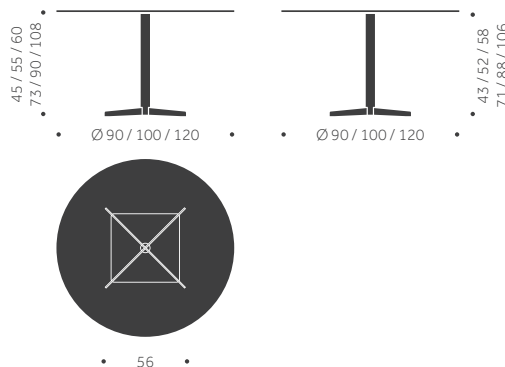

UNITE L4R - HÖJD 72 CM

Ø 90 cm
Ø 100 cm
Ø 120 cm

**BJÖRK,
EK, ASK**

LAMINAT

DESKTOP

KUBIK/ ST

VIKT

UNITE L4R - HÖJD 45, 55, 60, 90, 108 CM

Ø 90 cm
Ø 100 cm
Ø 120 cm

**BJÖRK,
EK, ASK**

LAMINAT

DESKTOP

KUBIK/ ST

VIKT

TILLÄGG FÖR

Laminat, linoleum, annan färg än standard
Kromat underrede Unite L4
Kromade fötter per bord Unite L4
Standardbets/ täcklack per skiva
Oljad skiva

offereras
offereras
offereras
550
1100