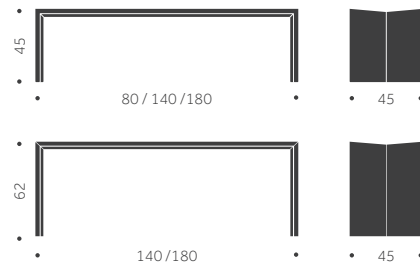

	BJÖRK	ASK	EK	KUBIK/ST	VIKT
80 cm	12660	13800	14420		
140 cm	14610	15920	17000		
180 cm	15910	17330	18280		