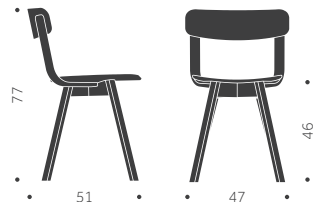

# STOLAR

Stomme i trä, sittskal i formpressat trä. Filtassar med rörnät som standard. Betsningsvarianter: Sits, rygg, stomme, hela stolen.

A

B

	BJÖRK	EXKL. TYG	INKL. TYG	KUBIK/ST	VIKT	TYGÅTGÅNG
<b>BETA A</b> Helt i trä	3490				5.2 kg	
<b>BETA B</b> Klädd sits		3960	4260		5.5 kg	0,6m/2
<b>BETA A</b> Helt i trä	4130				5.2 kg	
<b>BETA B</b> Klädd sits		4620	4920		5.5 kg	0,6m/2

# GBG

DESIGN SAMI KALLIO

Stomme i trä, sittskal i formpressat trä. Filtassar med rörnät som standard. Betsningsvarianter: Sits, rygg, underrede, hela stolen.

A

B

	BJÖRK	EXKL. TYG	INKL. TYG	KUBIK/ST	VIKT	TYGÅTGÅNG
<b>GBG A</b> Helt i trä	3450				5.2 kg	
<b>GBG B</b> Klädd sits		3890	4200		5.5 kg	0,6m/2
<b>GBG A</b> Helt i trä	3860				5.2 kg	
<b>GBG B</b> Klädd sits		4310	4620		5.5 kg	0,6m/2
<b>TILLÄGG FÖR</b>	<b>PER STOL</b>	<b>EXKL. TYG</b>	<b>INKL. TYG</b>			
Standardbets/ täcklack per stol	590					
Avtagbar klädsel med urinduk exkl. tyg		760				
Extra avtagbar klädsel		720	840			

## Balzar Beskow

Träslag: Björk, bok, ek, ask  
Ytbehandling: Lackad, betsad  
Sits: Trä, klädd sits  
Utföranden:  
A = Helt i trä  
B = Klädd sits  
C = Klädd sits och rygg

	BJÖRK	EXKL. TYG	INKL. TYG	KUBIK/ST	VIKT	TYGÅTGÅNG
<b>BLOCK A</b> Helt i trä	5440			0,00/0	5,0 kg	
<b>BLOCK B</b> Klädd sits		6040	6240	0,00/0	5,3 kg	1,0m/4st
<b>BLOCK A</b> Helt i trä	5870			0,00/0	5,0 kg	
<b>BLOCK B</b> Klädd sits		6380	6580	0,00/0	5,3 kg	1,0m/4st