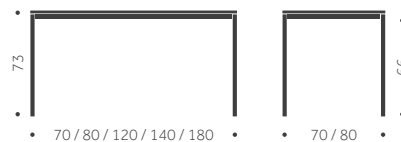

B-35	1-5 BORD			6 - 10 BORD		
	BJÖRK	LAMINAT	DESKTOP	OAVSETT UTFÖRANDE	KUBIK/ ST	VIKT
70x70 cm	8140	8000	8380	Offereras		
80x80 cm	8370	8240	8590	Offereras		
120x70 cm	9350	9220	9840	Offereras		
120x80 cm	9560	9420	9860	Offereras		
140x70 cm	9380	9560	10220	Offereras		
140x80 cm	9610	9790	10260	Offereras		
140X140 cm	15050	15140	16130	Offereras		
160x130 cm	17310	17410	19290	Offereras		
180x70 cm	12500	12370	13420	Offereras		
180x80 cm	12730	12600	13450	Offereras		

TILLÄGG FÖR

Laminat, linoleum, annan färg än standard
Svart kant skiva, MDF

offereras
550

44

AVTALS PRISLISTA 2024:1 SEK

25% Rabatt skall dras av angivna priser