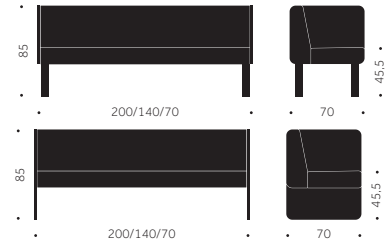

PÅ BEN EXKL TYG	INKL TYG	HEL GAVEL EXKL TYG	INKL TYG	TYGÅTGÅNG	VIKT
INTER 1 SITS	19220	20810	18970	20560	1,6 m/1 st	
INTER 2 SITS	21830	24710	21580	24460	2,9 m/1 st	
INTER 3 SITS	24400	28590	24150	28340	4,2 m/1 st