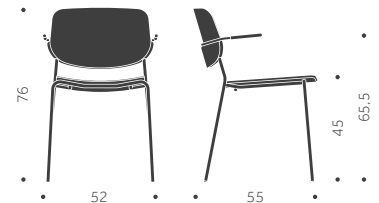

# BLOCK WOOD KS

DESIGN SAMI KALLIO

Träslag: Björk, bok, ek, ask  
Ytbehandling: Lackad, betsad  
Sits: Trä, klädd sits  
Utföranden:  
A = Helt i trä  
B = Klädd sits  
C = Klädd sits och rygg

	BJÖRK	EXKL. TYG	INKL. TYG	KUBIK/ST	VIKT	TYGÅTGÅNG
<b>BLOCK A</b> Helt i trä	7000			0,00/0	5,0 kg	
<b>BLOCK B</b> Klädd sits		7610	7810	0,00/0	5,3 kg	1,0m/4st
<b>BLOCK A</b> Helt i trä	7470			0,00/0	5,0 kg	
<b>BLOCK B</b> Klädd sits		8060	8260	0,00/0	5,3 kg	1,0m/4st
<b>TILLÄGG FÖR</b>	<b>PER STOL</b>	<b>EXKL. TYG</b>	<b>INKL. TYG</b>			
Standardbets/ täcklack per stol	590					
Avtagbar klädsel med urinduk exkl. tyg		860				
Extra avtagbar klädsel		650	940			

## Balzar Beskow

Träslag: Björk, bok, ek, ask  
Ytbehandling: Lackad, betsad  
Sits: Trä, klädd sits  
Utföranden:  
A = Helt i trä  
B = Klädd sits  
C = Klädd sits och rygg

	BJÖRK	EXKL. TYG	INKL. TYG	KUBIK/ST	VIKT	TYGÅTGÅNG
<b>BLOCK A</b> Helt i trä	3240			0,00/0	5,0 kg	
<b>BLOCK B</b> Klädd sits		3840	4040	0,00/0	5,3 kg	1,0m/4st
<b>BLOCK C</b> Klädd sits och rygg		4260	4840		5,7 kg	0,8m/1st
	ASK	EXKL. TYG	INKL. TYG	KUBIK/ST	VIKT	TYGÅTGÅNG
<b>BLOCK A</b> Helt i trä	3540			0,00/0	5,0 kg	
<b>BLOCK B</b> Klädd sits		4130	4330	0,00/0	5,3 kg	1,0m/4st
<b>BLOCK C</b> Klädd sits och rygg		4520	5100			0,8m/1st

# BLOCK KS

DESIGN SAMI KALLIO

Träslag: Björk, bok, ek, ask  
Ytbehandling: Lackad, betsad  
Sits: Trä, klädd sits  
Utföranden:  
A = Helt i trä  
B = Klädd sits  
C = klädd sits och rygg

	BJÖRK	EXKL. TYG	INKL. TYG	KUBIK/ST	VIKT	TYGÅTGÅNG
<b>BLOCK KS A</b> Helt i trä	3570			0,00/0	6,0 kg	
<b>BLOCK KS B</b> Klädd sits		4020	4220	0,00/0	6,3 kg	1,0m/4st
<b>BLOCK KS C</b> Klädd sits och rygg		4700	5280			0,8m/1st
	ASK	EXKL. TYG	INKL. TYG	KUBIK/ST	VIKT	TYGÅTGÅNG
<b>BLOCK KS A</b> Helt i trä	3890			0,00/0	6,0 kg	
<b>BLOCK KS B</b> klädd sits		4330	4530	0,00/0	6,3 kg	1,0m/4st
<b>BLOCK KS C</b> Klädd sits och rygg		4740	5320			0,8m/1st