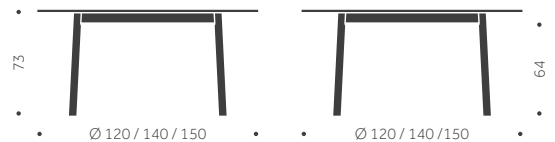

BJÖRK, UNDERREDE

EK, ASK UNDERREDE

B-100 L R	BJÖRK, UNDERREDE			EK, ASK UNDERREDE		
	FANER BJÖRK	LAMINAT	DESKTOP	FANER EK, ASK	LAMINAT	DESKTOP
Ø 120 cm	12670	12880	13670	15600	15720	16370
Ø 140 cm	14940	Offereras	16070	17730	Offereras	19070
Ø 150 cm	15710	Offereras	17470	18960	Offereras	20550

TILLÄGG FÖR

Laminat, linoleum, annan färg än standard	offereras
Betsat / täcklackat bord	1100
Betsat / täcklackat underrede	550
Betsad / täcklackad skiva	550