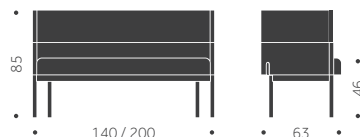

BUILDING SOFFA NR 1

DESIGN SAMI KALLIO

Balzar Beskow

Stomme: Metall
Stativ: Ben
Ytbehandling: Pulverlackad
Stoppling: Kallskum
Klädsel: Tyg/Skinn

BUILDING SOFFA NR 1 LOW

140 CM
200 CM

EXKL TYG

24790
30910

INKL TYG

29470
36370

KUBIK/ ST

VIKT

TYGÅTGÅNG

4,8m/1st
5,6/m1
Alla delar i
samma tyg.