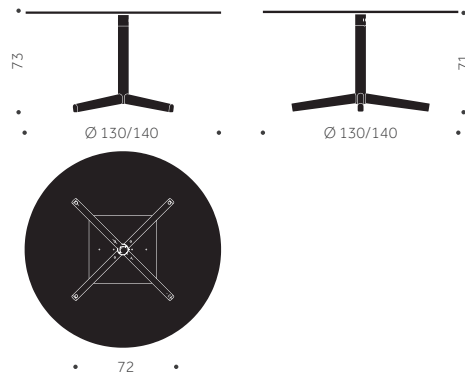

HÖJD 73 CM	BJÖRK UNDERREDE			ASK UNDERREDE			EK UNDERREDE		
	FANÉR	LAMINAT	DESKTOP	FANÉR	LAMINAT	DESKTOP	FANÉR	LAMINAT	DESKTOP
Ø 130 cm	14340	Offereras	16070	14670	Offereras	16290	15450	Offereras	17040
Ø 140 cm	15190	Offereras	16950	15490	Offereras	17220	16020	Offereras	17970

TILLÄGG FÖR

Laminat, linoleum, annan färg än standard	offereras
Betsat / pigmentackat bord	1100
Betsat / pigmentackat underrede	550
Betsat / pigmentackad skiva	550
Höjd lägre än 73 cm, per bord	590