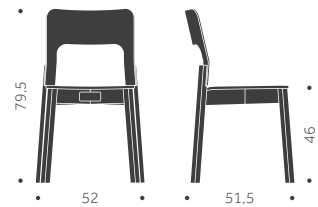

# BLOCK KS

DESIGN SAMI KALLIO

Träslag: Björk, bok, ek, ask  
Ytbehandling: Lackad, betsad  
Sits: Trä, klädd sits  
Utföranden:  
A = Helt i trä  
B = Klädd sits  
C = klädd sits och rygg

	BJÖRK	EXKL. TYG	INKL. TYG	KUBIK/ST	VIKT	TYGÅTGÅNG
<b>BLOCK KS A</b> Helt i trä	3570			0,00/0	6,0 kg	
<b>BLOCK KS B</b> Klädd sits		4020	4220	0,00/0	6,3 kg	1,0m/4st
<b>BLOCK KS C</b> Klädd sits och rygg		4700	5280			0,8m/1st
	ASK	EXKL. TYG	INKL. TYG	KUBIK/ST	VIKT	TYGÅTGÅNG
<b>BLOCK KS A</b> Helt i trä	3890			0,00/0	6,0 kg	
<b>BLOCK KS B</b> klädd sits		4330	4530	0,00/0	6,3 kg	1,0m/4st
<b>BLOCK KS C</b> Klädd sits och rygg		4740	5320			0,8m/1st

# STOL KS-346

DESIGN HÅKAN JONSSON

Balzar Beskow

Stomme i massivträ. Skiktlimmad sits och rygg.  
Betsningsvarianter: Rygg, sits, stomme, hela stolen

A

B

	BJÖRK, BOK	EXKL. TYG	INKL. TYG	KUBIK/ST	VIKT	TYGÅTGÅNG
<b>KS-346 A</b> Helt i trä	3210			0,48/4		
<b>KS-346 B</b> Klädd sits		3740	3990	0,48/4		0,50m/2st

# STOL S-393

DESIGN TIM ALPEN

Stomme i massivträ. Skiktlimmad sits och rygg.  
Betsningsvarianter: sits, rygg, stomme, hela stolen

A

B

	BJÖRK	EXKL. TYG	INKL. TYG	KUBIK/ST	VIKT	TYGÅTGÅNG
<b>S-393 A</b> Helt i trä	3230			0,48/5		
<b>S-393 B</b> Klädd sits		3830	4140	0,48/5		0,50m/2st

# BARNSTOL S-293

DESIGN TIM ALPEN

Balzar Beskow

Stomme i massivträ. Skiktlimmad sits och rygg.  
Betsningsvarianter: sits, rygg stomme, hela stolen.

**S-293**  
Sitthöjd 37 cm

**BJÖRK**  
2410

**KUBIK/ST**  
0,35/6