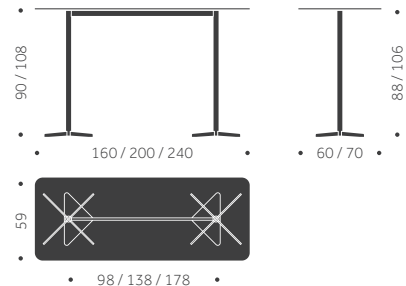

UNITE M4 HIGH - HÖJD 90, 108 CM	BJÖRK, EK, ASK	LAMINAT	DESKTOP	KUBIK/ ST	VIKT
160x60 cm	10950	11450	12110		
160x70 cm	11180	11660	12140		
200x60 cm	11670	11890	12920		
200x70 cm	11880	12090	12950		
240x60 cm	11770	12510	13730		
240x70 cm	11960	12720	13760		

TILLÄGG FÖR

Laminat, linoleum, annan färg än standard	offereras
Kromat underrede Unite M2 high	offereras
Kromade fötter per bord Unite M2 high	offereras
Kromat underrede Unite M4 high	offereras
Kromade fötter per bord Unite M4 high	offereras
Standardbets / täcklack per skiva	550
Oljad skiva	1100
Urtag i skiva med dubbelbom	3630
Urtag i skiva med dubbelbom och kabeldike	4570
Dubbelbom utan urtag	2550
Lucka i bord i skivans material	offereras