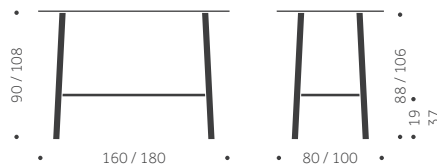

BJÖRK, UNDERREDE

HOOP

160x80 cm
160x100 cm

200x80 cm
200x100 cm

FANER	LAMINAT	DESKTOP

BJÖRK	12620	13490
	13360	14260
	13240	14570
	13580	14940

ASK UNDERREDE

FANER	LAMINAT	DESKTOP

ASK	13420	14110
	14230	14920
	14610	15120
	15320	15930

EK UNDERREDE

FANER	LAMINAT	(DESKTOP)
EK	Offereras	Offereras
	Offereras	Offereras

TILLÄGG FÖR

Laminat, linoleum, pulverlack annan än standard	offereras
Betsat / täcklackat bord	1100
Betsat / täcklackat underrede	550
Betsad / täcklackad skiva	550
Kromad/galvad fotring	Offereras