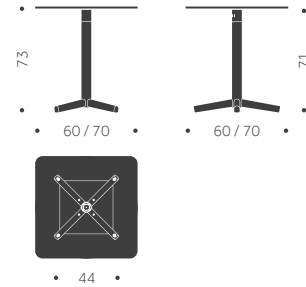

HÖJD 73 CM	BJÖRK UNDERREDE			ASK UNDERREDE			EK UNDERREDE		
	BJÖRK FANÉR	LAMINAT	DESKTOP	ASK FANÉR	LAMINAT	DESKTOP	EK FANÉR	LAMINAT	DESKTOP
60x60 cm	7600	7480	8420	8030	7910	8850	8360	8240	9170
70x70 cm	7670	7550	8470	8110	7980	8910	8430	8300	9230