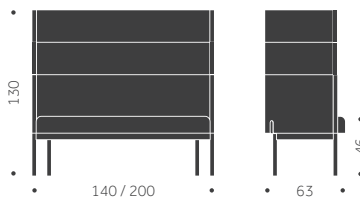

BUILDING SOFFA NR 3 HIGH

140 CM
200 CM

3S RAKT AVSLUT
3C RUNDAT AVSLUT

EXKL TYG

30540
41140

INKL TYG

37470
48940

KUBIK/ ST

VIKT

TYGÅTGÅNG

7,1m/1st
8,0m/1st
Alla delar
i samma tyg

TILLÄGG FÖR