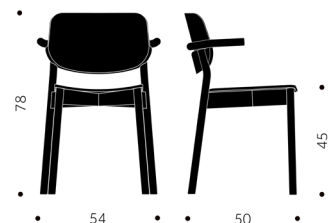

# GBG

DESIGN SAMI KALLIO

Stomme i trä, sittskal i formpressat trä. Filtassar med rörnät som standard. Betsningsvarianter: Sits, rygg, underrede, hela stolen.

A

B

	BJÖRK	EXKL. TYG	INKL. TYG	KUBIK/ST	VIKT	TYGÅTGÅNG
<b>GBG A</b> Helt i trä	3450				5.2 kg	
<b>GBG B</b> Klädd sits		3890	4200		5.5 kg	0,6m/2
<b>GBG A</b> Helt i trä	3860				5.2 kg	
<b>GBG B</b> Klädd sits		4310	4620		5.5 kg	0,6m/2
<b>TILLÄGG FÖR</b>	<b>PER STOL</b>	<b>EXKL. TYG</b>	<b>INKL. TYG</b>			
Standardbets/ täcklack per stol	590					
Avtagbar klädsel med urinduk exkl. tyg		760				
Extra avtagbar klädsel		720	840			

## Balzar Beskow

Träslag: Björk, bok, ek, ask  
Ytbehandling: Lackad, betsad  
Sits: Trä, klädd sits  
Utföranden:  
A = Helt i trä  
B = Klädd sits  
C = Klädd sits och rygg

	BJÖRK	EXKL. TYG	INKL. TYG	KUBIK/ST	VIKT	TYGÅTGÅNG
<b>BLOCK A</b> Helt i trä	5440			0,00/0	5,0 kg	
<b>BLOCK B</b> Klädd sits		6040	6240	0,00/0	5,3 kg	1,0m/4st
<b>BLOCK A</b> Helt i trä	5870			0,00/0	5,0 kg	
<b>BLOCK B</b> Klädd sits		6380	6580	0,00/0	5,3 kg	1,0m/4st

# BLOCK WOOD KS

DESIGN SAMI KALLIO

Träslag: Björk, bok, ek, ask  
Ytbehandling: Lackad, betsad  
Sits: Trä, klädd sits  
Utföranden:  
A = Helt i trä  
B = Klädd sits  
C = Klädd sits och rygg

	BJÖRK	EXKL. TYG	INKL. TYG	KUBIK/ST	VIKT	TYGÅTGÅNG
<b>BLOCK A</b> Helt i trä	7000			0,00/0	5,0 kg	
<b>BLOCK B</b> Klädd sits		7610	7810	0,00/0	5,3 kg	1,0m/4st
<b>BLOCK A</b> Helt i trä	7470			0,00/0	5,0 kg	
<b>BLOCK B</b> Klädd sits		8060	8260	0,00/0	5,3 kg	1,0m/4st
<b>TILLÄGG FÖR</b>	<b>PER STOL</b>	<b>EXKL. TYG</b>	<b>INKL. TYG</b>			
Standardbets/ täcklack per stol	590					
Avtagbar klädsel med urinduk exkl. tyg		860				
Extra avtagbar klädsel		650	940			