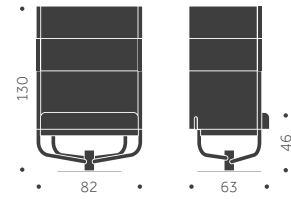

EXKL TYG	INKL TYG	KUBIK/ ST	VIKT	TYGÅTGÅNG
BUILDING NR 3 3S RAKT AVSLUT 3C RUNDAT AVSLUT	29710	33710			4,1m/1st Alla delar i samma tyg

TILLÄGG FÖR

Skrivskiva

2510