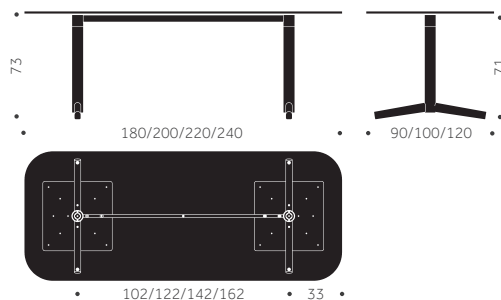

HÖJD 73 CM	BJÖRK UNDERREDE			ASK UNDERREDE			EK UNDERREDE		
	BJÖRK FANÉR	LAMINAT	DESKTOP	ASK FANÉR	LAMINAT	DESKTOP	EK FANÉR	LAMINAT	DESKTOP
180 x 130 cm	27420	offereras	30320	28110	offereras	30650	29040	offereras	31790
180 x 140 cm	27660	offereras	30620	28350	offereras	30960	29270	offereras	32110
200 x 130 cm	27970	offereras	31430	28380	offereras	31740	29530	offereras	32880
200 x 140 cm	28250	offereras	31740	28610	offereras	32060	29830	offereras	33210
220 x 130 cm	28580	offereras	32230	28900	offereras	32560	30140	offereras	33690
220 x 140 cm	28870	offereras	32550	29190	offereras	32890	30440	offereras	34030
240 x 130 cm	29190	offereras	33180	29510	offereras	33500	30750	offereras	34630
240 x 140 cm	29480	offereras	33510	29810	offereras	33840	31050	offereras	34980
260 x 130 cm	29800	offereras	34130	30120	offereras	34450	31350	offereras	35590
260 x 140 cm	30100	offereras	34470	30420	offereras	34790	31660	offereras	35950
280 x 130 cm	30390	offereras	35240	30710	offereras	35570	31950	offereras	36700
280 x 140 cm	30690	offereras	35590	31020	offereras	35930	32270	offereras	37070
300 x 130 cm	30980	offereras	36190	31320	offereras	36520	32640	offereras	37830
300 x 140 cm	31330	offereras	36550	31670	offereras	36860	32980	offereras	38130