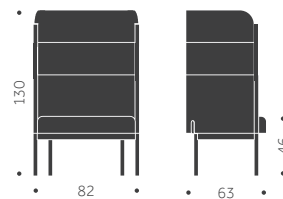

EXKL TYG	INKL TYG	KUBIK/ ST	VIKT	TYGÅTGÅNG
BUILDING NR 3 3S RAKT AVSLUT 3C RUNDAT AVSLUT	24670	28670			4,1m/1st Alla delar i samma tyg

TILLÄGG FÖR

Skrivskiva

2510