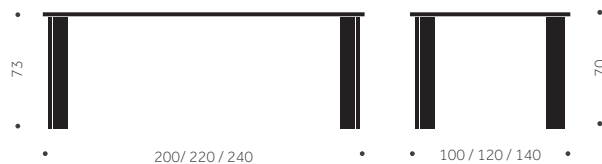

MAGNUM

200x100 cm
240x120 cm

45 cm höjd
100x100

BJÖRK UNDERREDE

FANER BJÖRK	LAMINAT	DESKTOP
15820	15700	16980
16600	17300	19180

ASK UNDERREDE

FANER ASK	LAMINAT	DESKTOP
16100	15980	17260
17190	18100	19980

Utförande i ek offereras