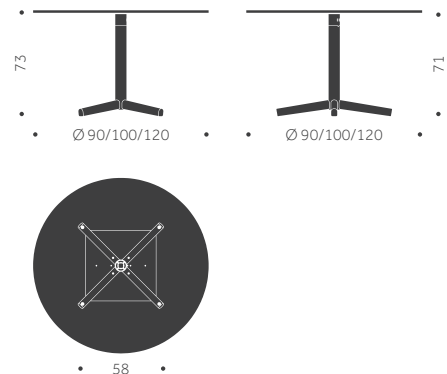

Träslag: Björk, ek, ask
Ytbehandling: Lackad, betsad
Skivbeläggning: Faner, laminat, linoleum.
Underrede: Björk, ask, ek
Skiva: 22 mm MDF, kantlist 1 mm
Hörnradi: 70 mm
Höjd: 55, 60, 73 cm