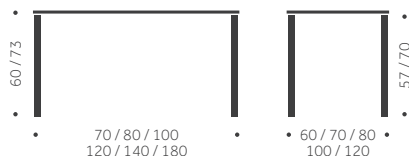

B-15	BJÖRK, UNDERREDE			EK, ASK UNDERREDE		
	FANER BJÖRK	LAMINAT	DESKTOP	FANER EK, ASK	LAMINAT	DESKTOP
70x70 cm	6820	6710	7620	7670	7690	8250
80x80 cm	7000	7440	7830	8210	8400	8810
100x100 cm	7510	8010	8810	9280	9520	10120
120x60 cm	8060	7950	8550	9240	9320	9940
120x70 cm	8370	8260	8880	9570	9520	10230
120x80 cm	8530	8420	9040	10000	9890	10720
120x120cm	9820	9700	10430	10380	10510	11550
140x60 cm	8340	8330	9020	9470	9740	10450
140x70 cm	8550	8580	9310	9650	9940	10740
140x80 cm	8730	8950	9810	9930	10310	11240
180x70 cm	9410	9300	10100	10150	10580	11530
180x80 cm	9660	9550	10370	10830	11320	12330

TILLÄGG FÖR

Laminat, linoleum, annan färg än standard	offereras
Betsat / täcklackat bord	1100
Betsat / täcklackat underrede	550
Betsad / täcklackad skiva	550
Andra bordshöjder	offereras