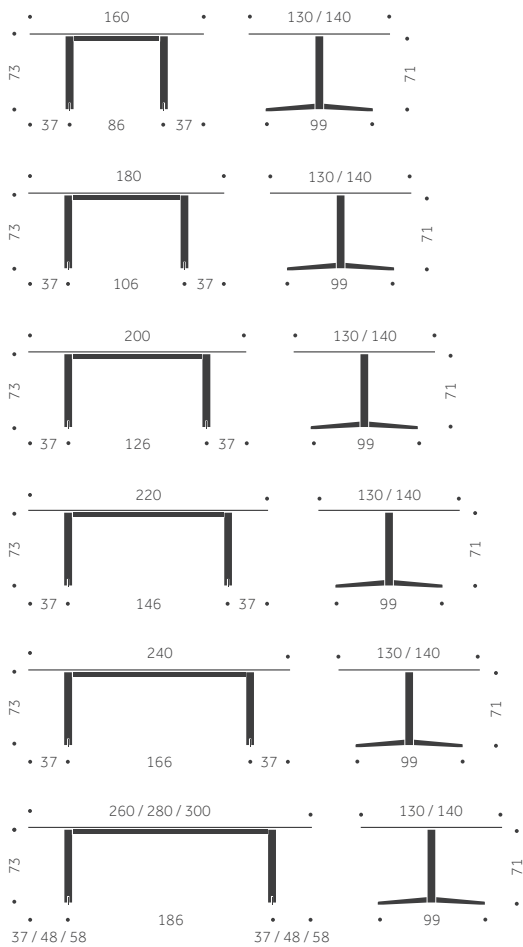

TILLÄGG FÖR

Laminat, linoleum, annan färg än standard	offereras
Standardbets / täcklack per skiva	550
Oljad skiva	1100
Urtag i skiva med dubbelbom	3630
Urtag i skiva med dubbelbom och kabeldike	4570
Dubbelbom utan urtag	2550
Lucka i bord i skivans material, dubbelöppnad med dolda gångjärn, dubbelbom och kabeldike	5300