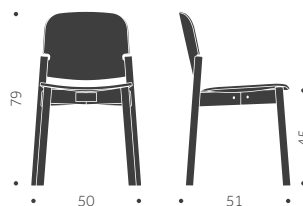

# STOLAR

Stomme i trä, sittskal i formpressat trä. Filtassar med rörnät som standard. Betsningsvarianter: Sits, rygg, stomme, hela stolen.

A

B

	BJÖRK	EXKL. TYG	INKL. TYG	KUBIK/ST	VIKT	TYGÅTGÅNG
<b>BETA A</b> Helt i trä	3490				5.2 kg	
<b>BETA B</b> Klädd sits		3960	4260		5.5 kg	0,6m/2
<b>BETA A</b> Helt i trä	4130				5.2 kg	
<b>BETA B</b> Klädd sits		4620	4920		5.5 kg	0,6m/2

# GBG

DESIGN SAMI KALLIO

Stomme i trä, sittskal i formpressat trä. Filtassar med rörnät som standard. Betsningsvarianter: Sits, rygg, underrede, hela stolen.

A

B

	BJÖRK	EXKL. TYG	INKL. TYG	KUBIK/ST	VIKT	TYGÅTGÅNG
<b>GBG A</b> Helt i trä	3450				5.2 kg	
<b>GBG B</b> Klädd sits		3890	4200		5.5 kg	0,6m/2
<b>GBG A</b> Helt i trä	3860				5.2 kg	
<b>GBG B</b> Klädd sits		4310	4620		5.5 kg	0,6m/2
<b>TILLÄGG FÖR</b>	<b>PER STOL</b>	<b>EXKL. TYG</b>	<b>INKL. TYG</b>			
Standardbets/ täcklack per stol	590					
Avtagbar klädsel med urinduk exkl. tyg		760				
Extra avtagbar klädsel		720	840			