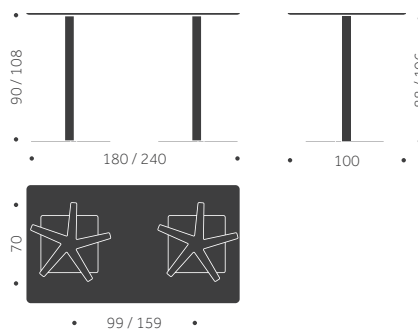

B-55 H	BJÖRK	EK ASK	LAMINAT	DESKTOP	KUBIK/ ST	VIKT
180x100 cm	18920	18920	19490	20610		
240x100 cm	20000	20000	20970	22400		

TILLÄGG FÖR

Laminat, linoleum, annan färg än standard

Kromat underrede för bord upp till 180cm

Kromat underrede för bord 240cm

Oljad skiva

Massiv skiva i bok, björk och ek

offereras

offereras

offereras

1200

offereras