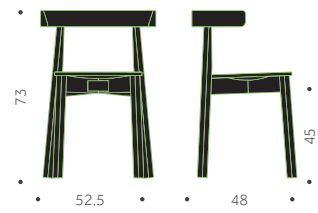

# BLOCK KS

DESIGN SAMI KALLIO

Träslag: Björk, bok, ek, ask  
Ytbehandling: Lackad, betsad  
Sits: Trä, klädd sits  
Utföranden:  
A = Helt i trä  
B = Klädd sits  
C = klädd sits och rygg

	BJÖRK	EXKL. TYG	INKL. TYG	KUBIK/ST	VIKT	TYGÅTGÅNG
<b>BLOCK KS A</b> Helt i trä	3570			0,00/0	6,0 kg	
<b>BLOCK KS B</b> Klädd sits		4020	4220	0,00/0	6,3 kg	1,0m/4st
<b>BLOCK KS C</b> Klädd sits och rygg		4700	5280			0,8m/1st
	ASK	EXKL. TYG	INKL. TYG	KUBIK/ST	VIKT	TYGÅTGÅNG
<b>BLOCK KS A</b> Helt i trä	3890			0,00/0	6,0 kg	
<b>BLOCK KS B</b> klädd sits		4330	4530	0,00/0	6,3 kg	1,0m/4st
<b>BLOCK KS C</b> Klädd sits och rygg		4740	5320			0,8m/1st

# STOL KS-346

DESIGN HÅKAN JONSSON

Balzar Beskow

Stomme i massivträ. Skiktlimmad sits och rygg.  
Betsningsvarianter: Rygg, sits, stomme, hela stolen

A

B

	BJÖRK, BOK	EXKL. TYG	INKL. TYG	KUBIK/ST	VIKT	TYGÅTGÅNG
<b>KS-346 A</b> Helt i trä	3210			0,48/4		
<b>KS-346 B</b> Klädd sits		3740	3990	0,48/4		0,50m/2st

# STOL S-393

DESIGN TIM ALPEN

Stomme i massivträ. Skiktlimmad sits och rygg.  
Betsningsvarianter: sits, rygg, stomme, hela stolen

A

B

	BJÖRK	EXKL. TYG	INKL. TYG	KUBIK/ST	VIKT	TYGÅTGÅNG
<b>S-393 A</b> Helt i trä	3230			0,48/5		
<b>S-393 B</b> Klädd sits		3830	4140	0,48/5		0,50m/2st

# BARNSTOL S-293

DESIGN TIM ALPEN

Balzar Beskow

Stomme i massivträ. Skiktlimmad sits och rygg.  
Betsningsvarianter: sits, rygg stomme, hela stolen.

**S-293**  
Sitthöjd 37 cm

**BJÖRK**  
2410

**KUBIK/ST**  
0,35/6