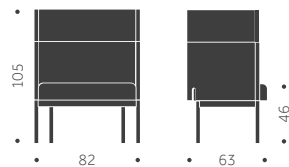

EXKL TYG	INKL TYG	KUBIK/ ST	VIKT	TYGÅTGÅNG
BUILDING NR 2 2S RAKT AVSLUT 2C RUNDAT AVSLUT	20650	23870			3,3m/1st Alla delar i samma tyg

TILLÄGG FÖR

Skrivskiva

2510