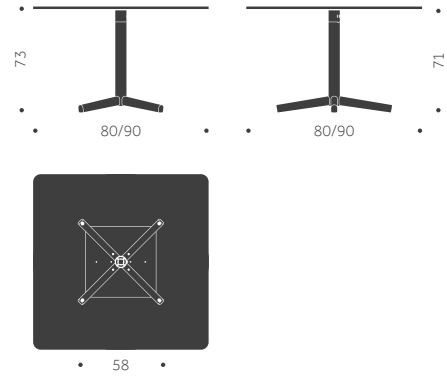

Träslag: Björk, ek, ask
Ytbehandling: Lackad, betsad
Skivbeläggning: Faner, laminat, linoleum.
Underrede: Björk, ask, ek
Skiva: 22 mm MDF, kantlist 1 mm
Hörnradi: 70 mm
Höjd: 55, 60, 73 cm

HÖJD 73 CM	BJÖRK UNDERREDE			ASK UNDERREDE			EK UNDERREDE		
	BJÖRK FANÉR	LAMINAT	DESKTOP	ASK FANÉR	LAMINAT	DESKTOP	EK FANÉR	LAMINAT	DESKTOP
80x80 cm	10950	10820	11320	11350	11220	11720	11800	11670	12170
90x90 cm	11230	10950	11450	11630	11490	11860	12080	11950	12310