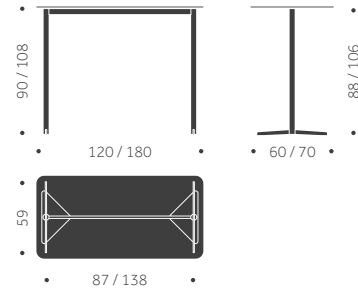

UNITE M2 HIGH - HÖJD 90, 108 CM	BJÖRK, EK, ASK	STANDARD LAMINAT	DESKTOP	KUBIK/ ST	VIKT
120x60 cm	10360	10250	11190		
120x70 cm	10600	10490	11610		
180x60 cm	10890	10770	12390		
180x70 cm	11270	11150	12420