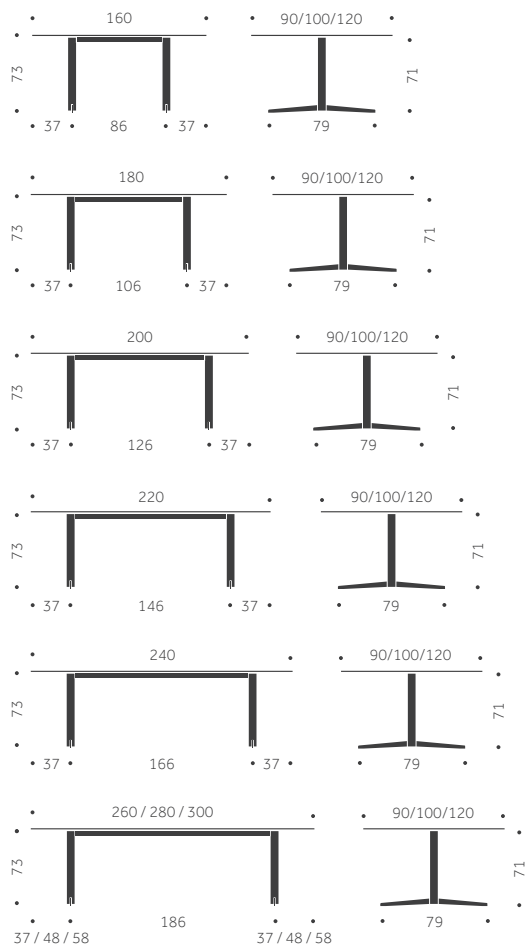

TILLÄGG FÖR

Laminat, linoleum, annan färg än standard	offereras
Oljad skiva	1100
Urtag i skiva med dubbelbom	3630
Urtag i skiva med dubbelbom och kabeldike	4570
Dubbelbom utan urtag	2550
Lucka i bord i skivans material, dubbelöppnad med dolda gångjärn, dubbelbom och kabeldike	5300