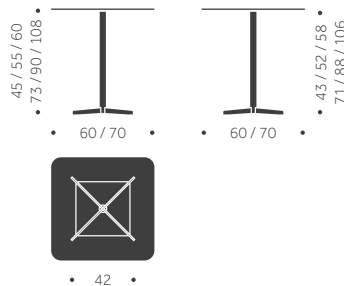

## UNITE M4 - HÖJD 72 CM

60x60 cm  
70x70 cm

**BJÖRK,  
EK, ASK**

**LAMINAT**

**DESKTOP**

**KUBIK/ ST**

**VIKT**

5210