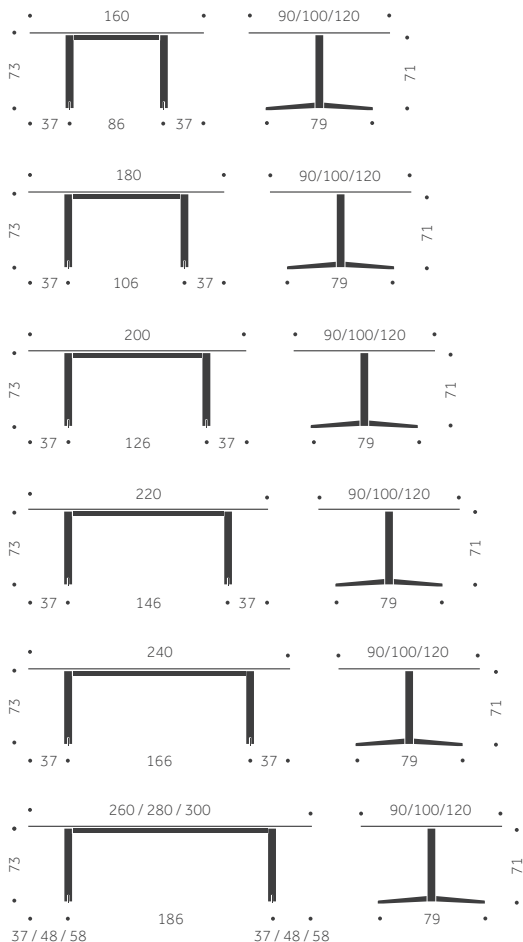

HÖJD 73 CM	BJÖRK, EK, ASK	LAMINAT	DESKTOP	KUBIK/ ST	VIKT
180x90 cm	14390	15140	16550		
180x100 cm	14790	15560	17020		
180x120 cm	15200	16000	17490		
200x90 cm	14810	15720	17280		
200x100 cm	15220	16160	17770		
200x120 cm	15650	16610	18260		
220x90 cm	15240	16250	17990		
220x100 cm	15670	16710	18500		
220x120 cm	16110	17170	19010		
240x90 cm	15660	16930	18730		
240x100 cm	16100	17410	19250		
240x120 cm	16550	17890	19790		
260x90 cm	16080	17380	19450		
260x100 cm	16530	17860	19990		
260x120 cm	17000	18360	20550		
280x90 cm	16510	17940	20160		
280x100 cm	16970	18450	20720		
280x120 cm	17450	18960	21300		
300x90 cm	16920	18500	20880		
300x100 cm	17400	19010	21470		
300x120 cm	17880	19550	22060		