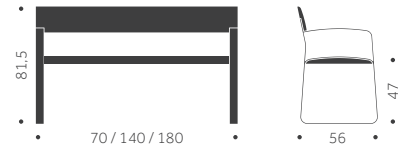

BJÖRK BOK	ASK	EK	KUBIK/ST	VIKT
70 cm	20160	23270	23940		
140 cm	22580	26380	29870		
180 cm	24590	29410	33250