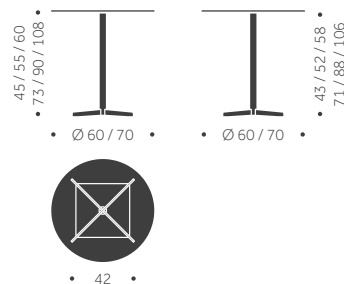

UNITE M4R - HÖJD 72 CM

Ø 60 cm
Ø 70 cm

**BJÖRK,
EK, ASK**

LAMINAT

DESKTOP

KUBIK/ ST

VIKT

5210

5210

5380

5430

5430

5760

UNITE M4R - HÖJD 45, 55, 60, 90, 108 CM

Ø 60 cm
Ø 70 cm

**BJÖRK,
EK, ASK**

LAMINAT

DESKTOP

KUBIK/ ST

VIKT

5750

5750

5910

5960

5960

6290

TILLÄGG FÖR

Laminat, linoleum, annan färg än standard
Kromat underrede Unite 4
Kromade fötter per bord Unite 4
Standardbets/ täcklack per skiva
Oljad skiva

offereras
offereras
offereras
550
1100