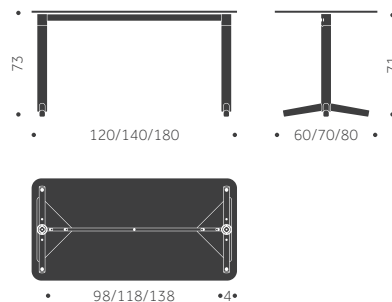

HÖJD 73 CM	BJÖRK UNDERREDE			ASK UNDERREDE			EK UNDERREDE		
	BJÖRK FANÉR	LAMINAT	DESKTOP	ASK FANÉR	LAMINAT	DESKTOP	EK FANÉR	LAMINAT	DESKTOP
120x60 cm	13340	13230	13850	13740	13630	14260	14330	14210	14830
120x70 cm	13430	13320	13950	13830	13720	14350	14420	14310	14940
120x80 cm	13520	13410	14040	13930	13810	14440	14510	14400	15040
140x60 cm	13880	13770	14340	14290	14170	14740	14870	14760	15320
140x70 cm	13980	13860	14430	14380	14270	14840	14980	14860	15420
140x80 cm	14070	13960	14520	14470	14360	14950	15080	14970	15520
180x60 cm	14770	14670	15300	15170	15070	15700	15760	15660	16270
180x70 cm	14870	14770	15400	15270	15170	15800	15860	15760	16390
180x80 cm	14980	14870	15500	15380	15270	15900	15970	15860	16500

TILLÄGG FÖR

Laminat, linoleum, annan färg än standard	offereras
Betsat / pigmentackat bord	1100
Betsat / pigmentackat underrede	550
Betsat / pigmentackad skiva	550
Höjd lägre än 73 cm, per bord	1160

25% Rabatt skall dras av angivna priser