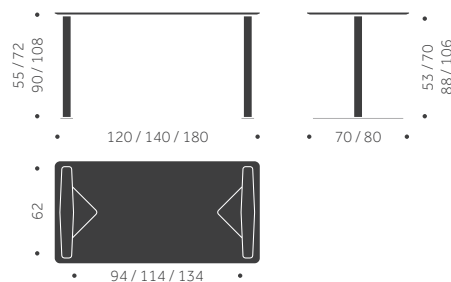

B-52	BJÖRK	EK ASK	LAMINAT	DESKTOP	KUBIK/ ST	VIKT
120x70	8550	8550	8650	9270		
120x80	8650	8650	8760	9370		
140x70	8860	8860	8960	9790		
140x80	8960	8960	9060	9890		
180x70	9680	9680	9790	10710		
180x80	9790	9790	9890	10820		

TILLÄGG FÖR

Laminat, linoleum, annan färg än standard

Kromat underrede B-52

Högre höjd (90 eller 108 cm bordshöjd)

Lägre höjd (55 cm bordshöjd)

Oljad skiva

Massiv skiva i bok, björk och ek

offereras

offereras

offereras

offereras

1200

offereras