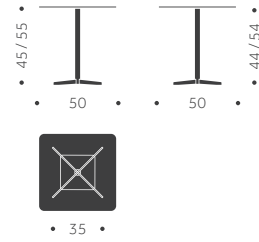

UNITE S4 - HÖJD 45, 55 CM

50x50 cm

**BJÖRK,
EK, ASK**

4470

LAMINAT

4600

DESKTOP

4790

KUBIK/ ST

VIKT