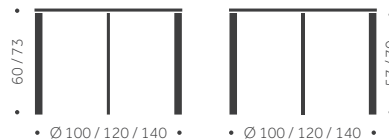

UNDERREDE METALL STANDARDLACK

B-26 R	FANÉR BJÖRK	FANÉR EK, ASK	LAMINAT	DESKTOP	KUBIK/ST	VIKT
Ø 100 cm	8720	8720	8930	9620		
Ø 120 cm	11210	11210	11070	11280		
Ø 140 cm	12930	12930	Offereras	13890		

TILLÄGG FÖR

Laminat, linoleum, annan färg än standard

offereras

Betsad / täcklackad skiva

550

Andra bordshöjder

offereras