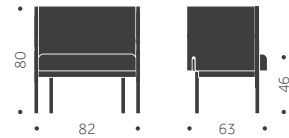

EXKL TYG	INKL TYG	KUBIK/ ST	VIKT	TYGÅTGÅNG
BUILDING NR 1	13750	16190	0,45		2,5m/1st Alla delar i samma tyg