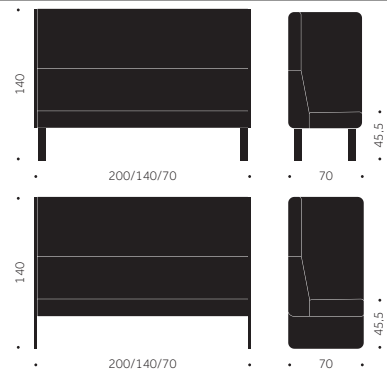

PÅ BEN EXKL TYG	INKL TYG	HEL GAVEL EXKL TYG	INKL TYG	TYGÅTGÅNG	VIKT
INTER 1 SITS	20970	23340	20720	23090	2,4 m/1 st	
INTER 2 SITS	25950	30290	25700	30040	4,35 m/1 st	
INTER 3 SITS	30860	37140	30610	36890	6,3 m/1 st	

TILLÄGG FÖR

Standardbets/ täcklack per Soffa
Gavlar i laminat

1400
Offereras