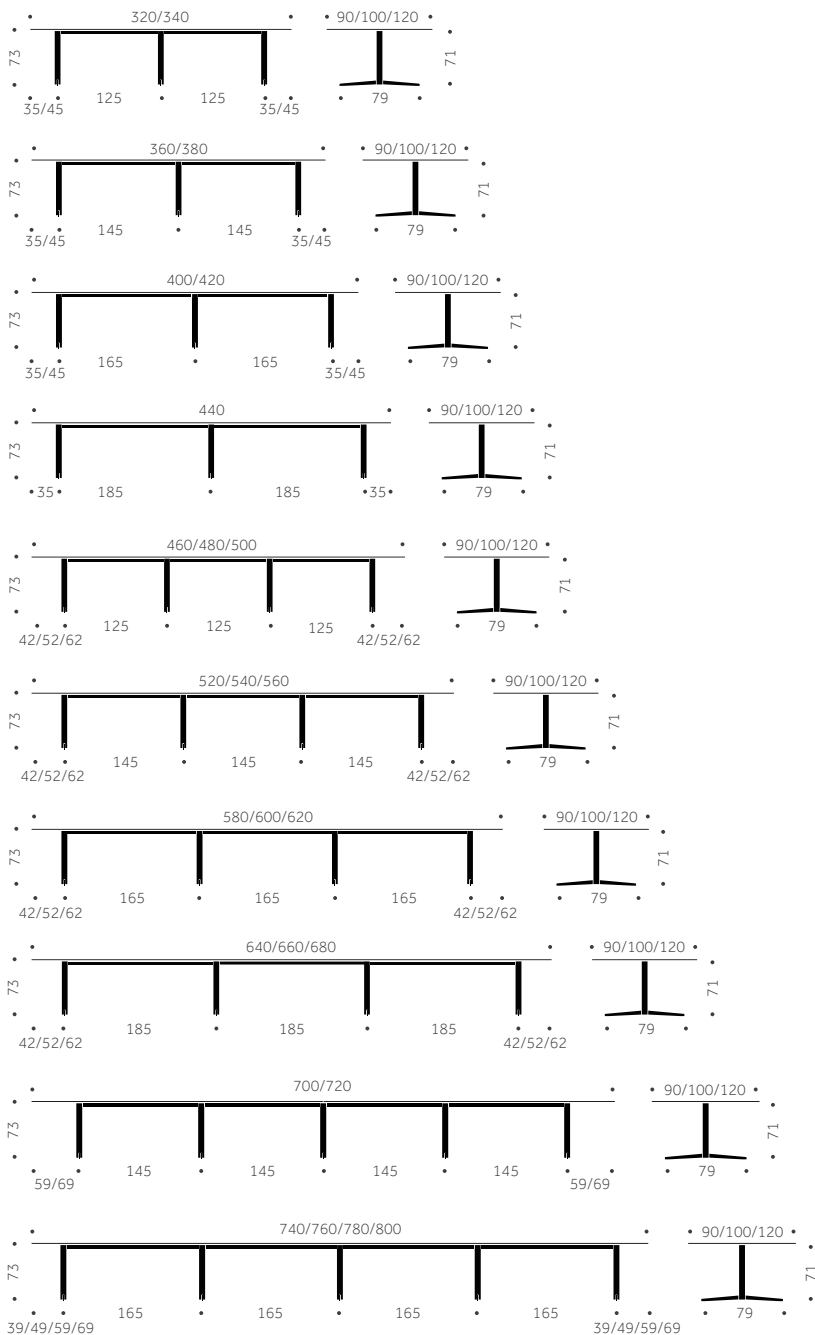

HÖJD 73 CM	BJÖRK, EK, ASK	LAMINAT	DESKTOP	KUBIK/ ST	VIKT
320x90 cm	25980	26460	29130		
320x100 cm	26710	27200	29940		
320x120 cm	27460	27960	30780		
340x90 cm	26410	27030	29730		
340x100 cm	27150	27780	30560		
340x120 cm	27910	28560	31420		
360x90 cm	26840	27590	30460		
360x100 cm	27590	28370	31310		
360x120 cm	28370	29160	32190		
380x90 cm	27310	28160	31160		
380x100 cm	28070	28950	32030		
380x120 cm	28850	29770	32930		
400x90 cm	27740	28860	31890		
400x100 cm	28510	29660	32780		
400x120 cm	29310	30500	33700		
420x90 cm	30870	29290	32610		
420x100 cm	31730	30120	33530		
420x120 cm	32620	30960	34460		
440x90 cm	28170	29830	33340		
440x100 cm	28960	30660	34390		
440x120 cm	29780	31520	35470		
460x90 cm	33450	34800	38450		
460x100 cm	34380	35770	39520		
460x120 cm	35340	36770	40620		
480x90 cm	33890	35370	39170		
480x100 cm	34820	36350	40260		
480x120 cm	35790	37360	41390		
500x90 cm	34320	35940	39870		
500x100 cm	35280	36940	40980		
500x120 cm	36260	37970	42130		
520x90 cm	35180	36500	40600		
520x100 cm	36160	37520	41740		
520x120 cm	37170	38560	42900		
540x90 cm	35860	37040	41300		
540x100 cm	36860	38070	42460		
540x120 cm	37890	39130	43640		