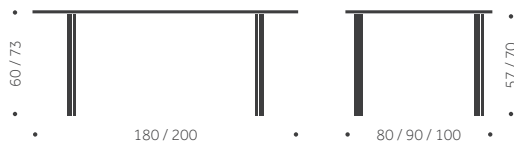

B-14 OV

180x80 cm
180x90 cm
200x100 cm

BJÖRK, BOK UNDERREDE

FANÉR BJÖRK	LAMINAT	DESKTOP
9350	9280	10850
9580	9860	11480
10140	10730	12860

EK, ASK UNDERREDE

FANÉR EK, ASK	LAMINAT	DESKTOP
10050	10390	12020
10410	10850	12550
11180	11810	14020

TILLÄGG FÖR

Laminat, linoleum, annan färg än standard	offereras
Betsat / täcklackat bord	1100
Betsat / täcklackat underrede	550
Betsad / täcklackad skiva	550
Andra bordshöjder	offereras