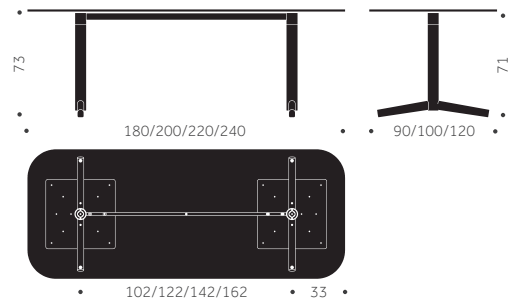

HÖJD 73 CM	BJÖRK UNDERREDE			ASK UNDERREDE			EK UNDERREDE		
	BJÖRK			ASK			EK		
	FANÉR	LAMINAT	DESKTOP	FANÉR	LAMINAT	DESKTOP	FANÉR	LAMINAT	DESKTOP
180x90 cm	18250	19080	20510	18420	19230	20660	19970	20800	22230
180x100 cm	18520	19350	20820	18690	19520	20970	20270	21100	22560
180x120 cm	19800	20690	22260	20000	20890	22440	21670	22570	24110
200x90 cm	18680	19640	21220	18790	19750	21320	20400	21360	22940
200x100 cm	18960	19930	21540	19070	20040	21640	20700	21680	23280
200x120 cm	20270	21310	23030	20400	21440	23150	22130	23190	24880
220x90 cm	19100	20190	21930	19210	20300	22040	20840	21920	23660
220x100 cm	19380	20490	22260	19500	20610	22370	21150	22250	24010
220x120 cm	20720	21910	23800	20870	22050	23940	22610	23780	25670
240x90 cm	19520	20750	22650	19630	20870	22750	21240	22480	24370
240x100 cm	19810	21060	22990	19930	21180	23090	21560	22810	24730
240x120 cm	21180	22530	24590	21320	22660	24710	23050	24390	26440
300x90 cm	20790	22440	24810	20890	22550	24920	22510	24160	26530
300x100 cm	21090	22770	25180	21200	22890	25290	22840	24520	26920
300x120 cm	22560	24350	26930	22680	24490	27060	24410	26220	28790

TILLÄGG FÖR

Laminat, linoleum, annan färg än standard	offereras
Betsat / pigmentackat bord	1100
Betsat / pigmentackat underrede	550
Betsat / pigmentackad skiva	550
Höjd lägre än 73 cm, per bord	1160