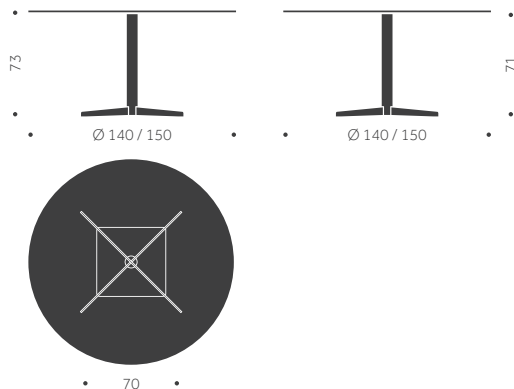

UNITE XL4R - HÖJD 73 CM

Ø 140 cm
Ø 150 cm

BJÖRK, EK, ASK

11900
12510

LAMINAT

Offereras
Offereras

DESKTOP

13800
14830

KUBIK/ ST

VIKT

TILLÄGG FÖR

Laminat, linoleum, annan färg än standard
Kromat underrede Unite XL4
Kromade fötter per bord Unite XL4
Standardbets/ täcklack per skiva
Oljad skiva

offereras
offereras
offereras
550
1100