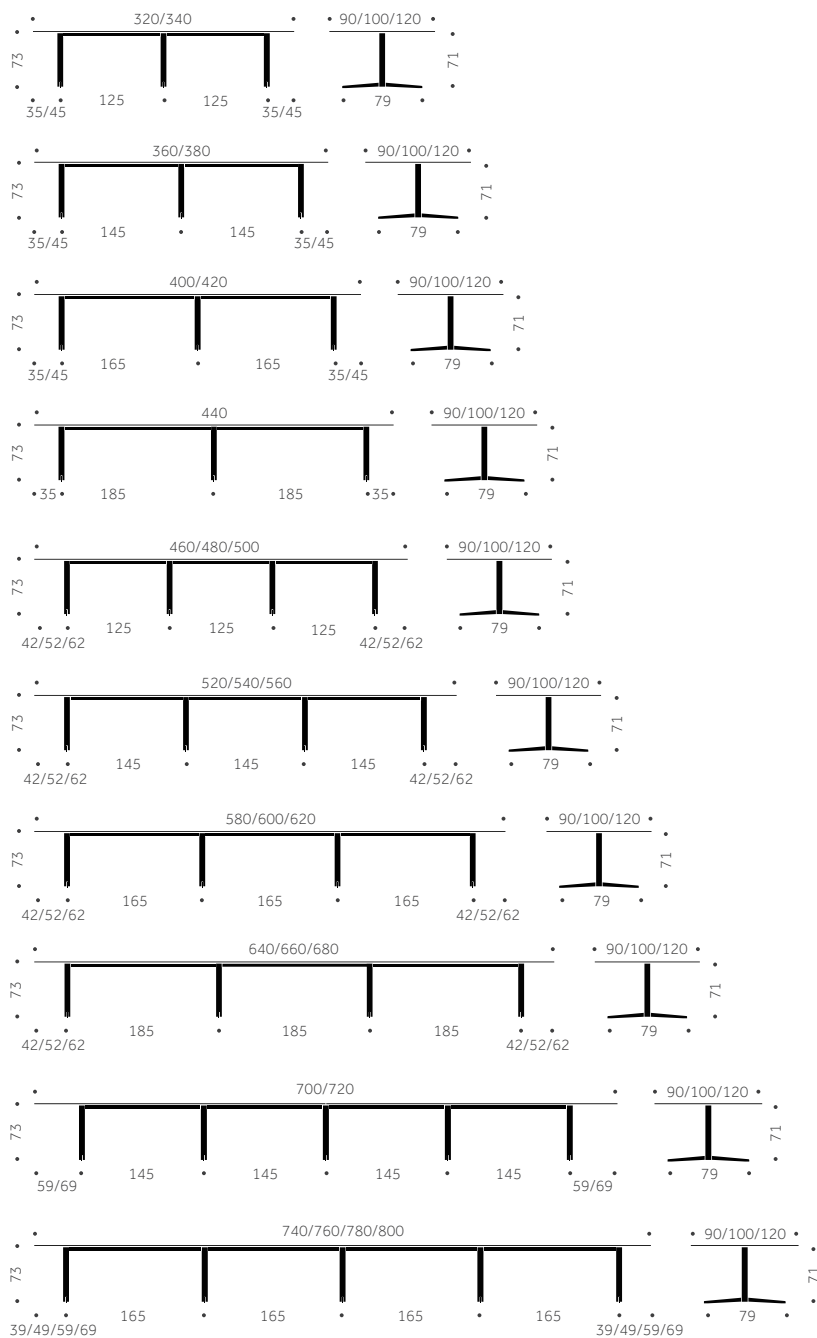

TILLÄGG FÖR

Laminat, linoleum, annan färg än standard	offereras	Över 440 cm	Över 500 cm
Standardbets / täcklackper skiva	550		
Oljad skiva	1100		
Urtag i skiva med dubbelbom	3630		
Urtag i skiva med dubbelbom och kabeldike	4570		
Dubbelbom utan urtag	2550		
Lucka i bord i skivans material, dubbelöppnad med dolda gångjärn, dubbelbom och kabeldike	5300