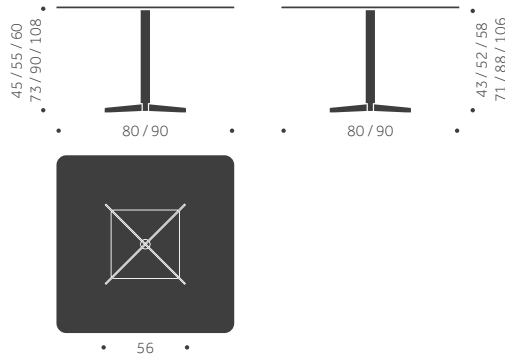

UNITE L4 - HÖJD 72 CM

80x80 cm
90x90 cm

**BJÖRK,
EK, ASK**

LAMINAT

DESKTOP

KUBIK/ ST

VIKT

**BJÖRK,
EK, ASK**

LAMINAT

DESKTOP

KUBIK/ ST

VIKT