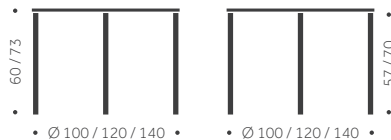

UNDERREDE METALL STANDARDLACK

B-25 R	FANÉR BJÖRK	FANÉR EK, ASK	LAMINAT	DESKTOP	KUBIK/ ST	VIKT
Ø 100 cm	8520	8520	8700	9620		
Ø 120 cm	11210	11210	11070	11280		
Ø 140 cm	12930	12930	Offereras	13890		

TILLÄGG FÖR

Laminat, linoleum, annan färg än standard

offereras

Betsad / täcklackad skiva

550

Andra bordshöjder

offereras