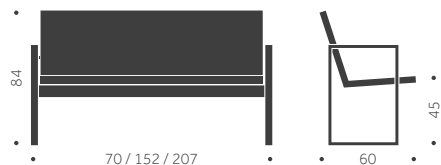

# SO-370

DESIGN EFS

Balzar Beskow

Träslag: björk, ask  
Massivträ i sits och rygg.  
Underrede: stål pulverlackeras  
Utförande  
A = helt i trä  
B = klädd sits  
C = klädd sits och rygg

SO-370 A	BJÖRK	ASK	EK	KUBIK/ST	TYGÅTGÅNG
70 cm	14840	15320	16120		
152 cm	20500	24380	26270		
207 cm	23470	29300	31200		