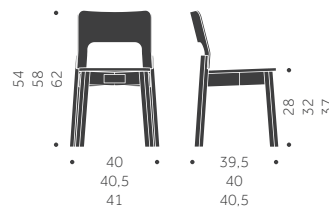

# STOL KS-346

DESIGN HÅKAN JONSSON

Balzar Beskow

Stomme i massivträ. Skiktlimmad sits och rygg.  
Betsningsvarianter: Rygg, sits, stomme, hela stolen

A

B

	BJÖRK, BOK	EXKL. TYG	INKL. TYG	KUBIK/ST	VIKT	TYGÅTGÅNG
<b>KS-346 A</b> Helt i trä	3210			0,48/4		
<b>KS-346 B</b> Klädd sits		3740	3990	0,48/4		0,50m/2st

# STOL S-393

DESIGN TIM ALPEN

Stomme i massivträ. Skiktlimmad sits och rygg.  
Betsningsvarianter: sits, rygg, stomme, hela stolen

A

B

	BJÖRK	EXKL. TYG	INKL. TYG	KUBIK/ST	VIKT	TYGÅTGÅNG
<b>S-393 A</b> Helt i trä	3230			0,48/5		
<b>S-393 B</b> Klädd sits		3830	4140	0,48/5		0,50m/2st

TILLÄGG FÖR	PER STOL	EXKL. TYG	INKL. TYG
Standardbets / täcklack per stol	560		
Avtagbar klädsel med urinduk exkl. tyg		760	
Extra avtagbar klädsel		720	840

AVTALS PRISLISTA 2024:1 SEK

**25% Rabatt skall dras av angivna priser**

# BARNSTOL S-293

DESIGN TIM ALPEN

Balzar Beskow

Stomme i massivträ. Skiktlimmad sits och rygg.  
Betsningsvarianter: sits, rygg stomme, hela stolen.

**S-293**  
Sitthöjd 37 cm

**BJÖRK**  
2410

**KUBIK/ST**  
0,35/6