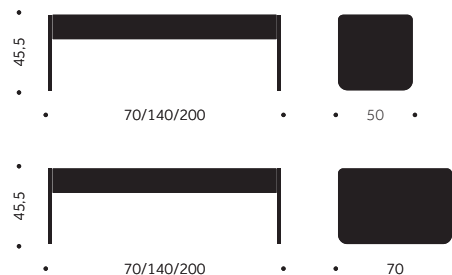

HEL GAVEL EXKL TYG	INKL TYG	TYGÅTGÅNG	VIKT
INTER 2 SITS BREDD 50 CM	15500	16280	1,5/2 st	
INTER 3 SITS BREDD 50 CM	16800	17880	2.1/2 st	
INTER 2 SITS BREDD 70 CM	14600	16150	1,5/1 st	
INTER 3 SITS BREDD 70 CM	16070	18220	2.1/1 st	

TILLÄGG FÖR

Standardbets/ täcklack per Soffa/Bänk
Gavlar i laminat

1400
Offereras

25% Rabatt skall dras av angivna priser