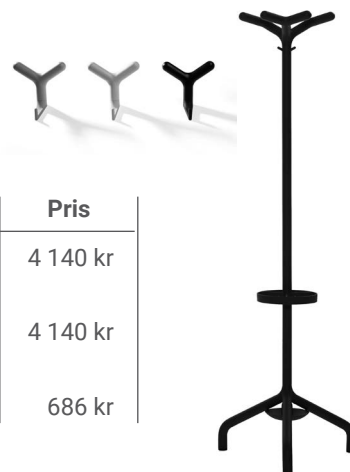

# S MODIE

Kappumsinredning i kompaktlaminat, vit yta med svart kärna. Design: Nils Gulin

Kapp- och skohylla, maxlängd 2400 mm. Maxlängd monterad 1200 mm. 5 st ankarkrokar per meter.

Valfri längd (mm)	Smodie Kapphylla Väggmonterad, djup 320 mm	Smodie Skohylla Väggmonterad, djup 320 mm
800	3 391 kr	2 542 kr
1000	3 940 kr	2 970 kr
1200	4 489 kr	3 406 kr
1500	5 873 kr	4 053 kr
2000	7 061 kr	5 136 kr
2400	8 016 kr	6 008 kr

Typ	Längd (mm)	Pris
<b>Tamburmajor</b> med ben, fristående klädhängare med paraplyhållare	1670x510 mm	4 140 kr
<b>Tamburmajor</b> med platta, fristående klädhängare med paraplyhållare	1670x360 mm	4 140 kr
<b>Väggkrok</b> vägghängd krok	165x185 mm, D=155 mm	686 kr