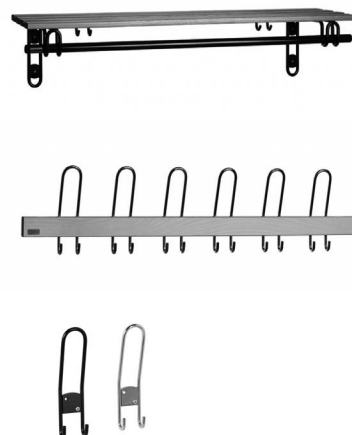

EX150TM Tamburmajor, i stål, pulverlackad gråmetallic, 1 900x500 mm

3 662 kr

EX150 Krok, dubbelkrok i krom eller svart.

280 kr