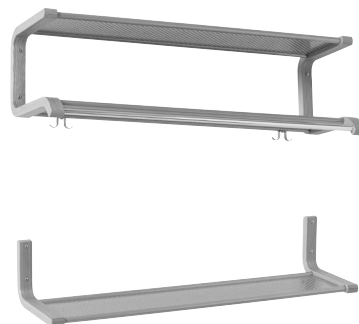

SERIE 120

EX122 / EX125

Tillverkas i nedanstående längder. Djup kapphylla 320 mm, skohylla 275 mm. 40 mm breda konsoler av formpressad björk eller med ytfaner av ek, alternativt vit- eller svartlackad. Hyllplan av perforerad plåt som pulverlackas vit, svart eller gråmetallic.

Längder över 1200 mm levereras delmonterade.

Längd (mm)	Kapphylla med två hattplan av perforerad plåt EX122 5 dubbelkrok/meter	Skohylla med ett skoplan av perforerad plåt EX125
400	2 217 kr	1 684 kr
600	2 367 kr	1 797 kr
800	2 610 kr	1 992 kr
900	2 716 kr	2 062 kr
1000	2 834 kr	2 129 kr
1100	2 932 kr	2 207 kr
1200	3 015 kr	2 284 kr
1360	3 876 kr	2 799 kr
1560	4 659 kr	2 919 kr
1760	4 944 kr	3 029 kr
1960	5 217 kr	3 147 kr
2160	5 495 kr	3 267 kr
2360	5 773 kr	3 385 kr