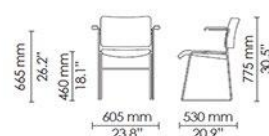

GROUP	SEAT UPHOLSTERED		FULLY UPHOLSTERED		
	POLYAMIDE (DSB)		UPHOLSTERED (DUB)		
	PA200 PA300	PA100 PA110 PA250 PA260 PA320 PA360 PA380 PA370	BLACK POLYAMIDE ARMREST	BLACK STAINED VENEER ARMREST	UPH. ARMRESTS
	SEK	SEK	SEK	SEK	SEK
COM	5081	5232	5603	6067	6067
1	5325	5476	5951	6415	6566
2	5649	5800	6415	6879	7134
3	5963	6114	6867	7331	7667
4	6438	6589	7552	8016	8422
5	6601	6752	7772	8236	8781
COL	6067	6218	7018	7482	7749
LUBL	6438	6589	7552	8016	8422
LUCL	7076	7227	8457	8921	9710
LSL	8085	8236	9895	10359	11264
COM	5359	5510	5893	6357	6357
1	5603	5754	6241	6705	6856
2	5927	6078	6705	7169	7424
3	6241	6392	7157	7621	7957
4	6716	6867	7842	8306	8712
5	6879	7030	8062	8526	9071
COL	6345	6496	7308	7772	8039
LUBL	6716	6867	7842	8306	8712
LUCL	7354	7505	8747	9211	10000
LSL	8363	8514	10185	10649	11554
COM	5765	5916	6287	6751	6751
1	6009	6160	6635	7099	7250
2	6333	6484	7099	7563	7818
3	6647	6798	7551	8015	8351
4	7122	7273	8236	8700	9106
5	7285	7436	8456	8920	9465
COL	6751	6902	7702	8166	8433
LUBL	7122	7273	8236	8700	9106
LUCL	7760	7911	9141	9605	10394
LSL	8769	8920	10579	11043	11948

Price list 2024 - SEK excl. V.A.T. - Version 1.0

Felt glides	128	SEK
Table surface protection	+120	SEK
Fee per RAL K5 colour for frames (for one colour if below 200 pcs)	+2550	SEK
Fee per RAL K5 colour for veneer (for one colour if below 200 pcs)	+1160	SEK

HOWE
25% Rabatt skall dras av angivna priser