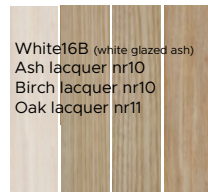

*Ej på bord >B 1280/D1280mm

Önskas enfärgade bord hjälper vi gärna till med kombinationer.
Observera att färgerna kan upplevas annorlunda på skärm.
[Be om materialprover.](#)

SITTMÖBLER

STANDARD STAINS (water-based)