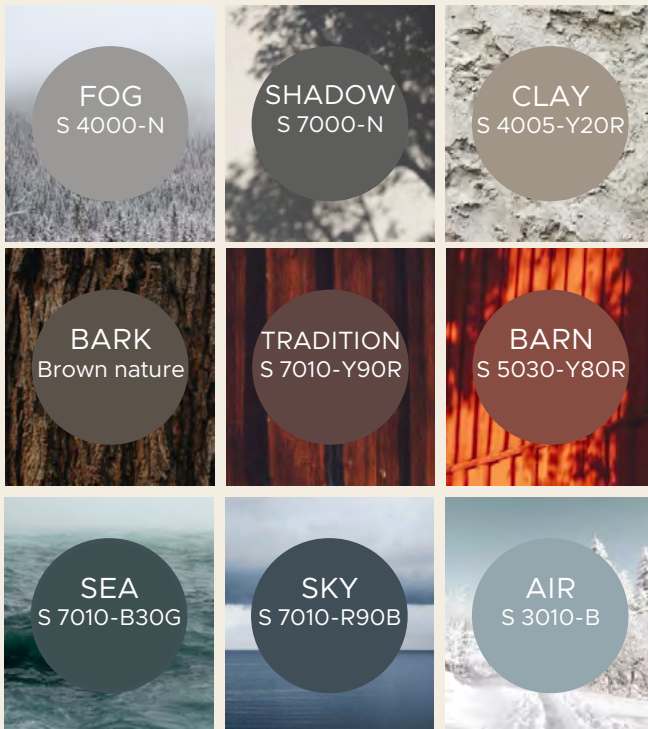

MÅTT

Stor kabelränna, trä
505x220/71, h140 mm,
(innermått 200x455/75, h95 mm)

Liten kabelränna trä,
250x200/105, h110 mm,
(innermått 200x455/75, h89 mm)

MATERIAL- OCH FÄRGPALETT

MATERIAL- FÄRGPALETT

Hållbara färger	28
Hållbara Färger: ursprung, egenskaper och sammanhang	29
Material- färgpalett Standard	31
Tyger sittmöbler	32

HÅLLBARA FÄRGER

Färgen är det första du uppfattar. Därför tycker vi det är viktigt att kombinera våra möblers funktion och form med kulörer som håller över tid. Som inspiration till vår kurerade färgpalett har vi valt att inspireras av något som är bestående - naturen, men också vår tradition.