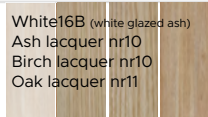

BORD

För monokroma kombinationer, bord: läs av färgpaletten lodrätt.

HP-LAMINATE Formica

LAMINAT FENIX

DT LINOLEUM Forbo

ARTIGO KAYAR Polyflor

STANDARD STAINS (water-based)

METAL /RAL