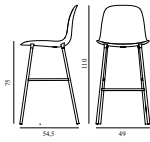

Form Bar Chair 75 cm Full Upholstery Cream Steel

Colli: 1
Size & Weight: H: 110 x W: 49 x D: 54,5 x SH: 75 cm - 5,9 kg
Packing: Brown Box - H: 110 x L: 51 x D: 56,5 cm - 8,2 kg
Material: Shell: Polypropylene, PU Foam, Legs: Powder Coated Steel, Upholstery: See price groups.
Production time: 6 weeks

712711 Group 1	SEK	<i>Contract Price</i> 5.256,00
712712 Group 2	SEK	<i>Contract Price</i> 5.256,00
712713 Group 3	SEK	<i>Contract Price</i> 5.712,00
712714 Group 4	SEK	<i>Contract Price</i> 5.828,00
712715 Group 5	SEK	<i>Contract Price</i> 6.172,00
712716 Group 6	SEK	<i>Contract Price</i> 7.084,00
712717 Group 7	SEK	<i>Contract Price</i> 7.312,00