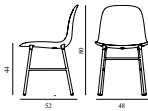

Form Chair Full Upholstery Brass

Size & Weight: H: 80 x W: 48 x D: 52 x SH: 44 cm - 6 kg
Packing: Brown Box - H: 89 x L: 56 x D: 56 cm (2 pcs) - 9 kg
Material: Shell: Polypropylene, PU Foam, Legs: Brass Plated Steel, Upholstery: See price groups
Production time: 6 weeks

707711 Group 1	SEK	<i>Contract Price</i> 5.140,00
707712 Group 2	SEK	<i>Contract Price</i> 5.256,00
707713 Group 3	SEK	<i>Contract Price</i> 5.712,00
707714 Group 4	SEK	<i>Contract Price</i> 5.828,00
707715 Group 5	SEK	<i>Contract Price</i> 6.056,00
707716 Group 6	SEK	<i>Contract Price</i> 6.972,00
707717 Group 7	SEK	<i>Contract Price</i> 7.312,00

25% Rabatt skall dras av angivna priser