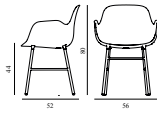

Form Armchair Full Upholstery Bright Blue Steel

Colli: 1
Size & Weight: H: 80 x W: 56 x D: 52 x SH: 44 cm - 8 kg
Packing: Brown Box - H: 90 x L: 55,5 x D: 56,5 cm - 11 kg
Material: Shell: Polypropylene, PU Foam, Legs: Powder Coated Steel, Upholstery: See price groups
Production time: 6 weeks

712441 Group 1	SEK	<i>Contract Price</i> 5.828,00
712442 Group 2	SEK	<i>Contract Price</i> 5.940,00
712443 Group 3	SEK	<i>Contract Price</i> 6.400,00
712444 Group 4	SEK	<i>Contract Price</i> 6.512,00
712445 Group 5	SEK	<i>Contract Price</i> 6.856,00
712446 Group 6	SEK	<i>Contract Price</i> 8.000,00
712447 Group 7	SEK	<i>Contract Price</i> 8.340,00

25% Rabatt skall dras av angivna priser