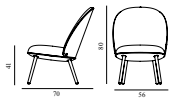

Ace Lounge Chair Brass		
Colli:	1	
Size & Weight:	H: 80 x W: 56 x D: 70 x SH: 41 cm - 10,9 kg	
Packing:	Brown Box - H: 62 x L: 62 x D: 61 cm - 13,3 kg	
Material:	Shell: Veneer, PU Foam, Steel reinforcement, Legs: Brass plated steel, Upholstery: See price groups	
Production time:	6 weeks	
707371 Group 1	SEK	<i>Contract Price</i> 8.628,00
707372 Group 2	SEK	<i>Contract Price</i> 8.856,00
707373 Group 3	SEK	<i>Contract Price</i> 9.372,00
707374 Group 4	SEK	<i>Contract Price</i> 9.712,00
707375 Group 5	SEK	<i>Contract Price</i> 10.112,00
707376 Group 6	SEK	<i>Contract Price</i> 11.428,00
707377 Group 7	SEK	<i>Contract Price</i> 12.572,00

25% Rabatt skall dras av angivna priser