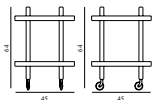

Contract Price
 SEK 2.228,00

 602195
 White / White

 602196
 Black / Black

 602200
 Light Grey

 602202
 White

 602205
 Dark Grey

 602207
 Black

Block Table Ø45 cm