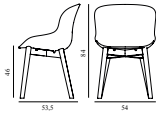

Hyg Chair Front Upholstery Grey & Oak

Colli: 1
Size & Weight: H: 84 x W: 54 x D: 53,5 x SH: 46 cm - 7,6 kg
Packing: Brown Box - H: 86 x L: 57,5 x D: 56 cm - 9,1 kg
Material: Shell: Polypropylene with PU foam and front upholstery. Legs: Lacquered oak, Upholstery: See price groups.
Production time: 5 weeks

708431 Group 1	SEK	<i>Contract Price</i> 5.600,00
708432 Group 2	SEK	<i>Contract Price</i> 5.712,00
708433 Group 3	SEK	<i>Contract Price</i> 5.940,00
708434 Group 4	SEK	<i>Contract Price</i> 6.112,00
708435 Group 5	SEK	<i>Contract Price</i> 6.340,00
708436 Group 6	SEK	<i>Contract Price</i> 6.972,00
708437 Group 7	SEK	<i>Contract Price</i> 7.200,00