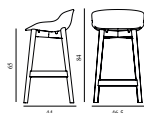

709345		<i>Contract Price</i>
Group 5	SEK	5.940,00

709346		<i>Contract Price</i>
Group 6	SEK	6.512,00

709347		<i>Contract Price</i>
Group 7	SEK	6.684,00

Hyg Barstool 65 cm Front Upholstery Sand & Black Oak