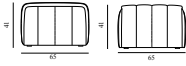

SCENE POUF SMALL

Design: Simon Legald, 2023
Duty Code: 9401610000
Made in: Lithuania
Price Groups: 1) Oceanic, Aquarius
2) Synergy, Remix, Main Line Flax
3) Yoredale, Canvas
4) Steelcut Trio, City Velvet
5) Hallingdal, Fiord, Divina Melange, Divina MD, Divina
6) Zero, Vidar
7) Ultra Leather, Elle

Scene Pouf Small

Colli: 1
Size & Weight: H: 42 x W: 65 x D: 65 cm - 7 kg
Packing: Brown Box - H: 42,4 x L: 68,7 x D: 68,5 cm
Material: PU Foam and wadding, Upholstery: See price groups.
Production time: 5 weeks

608581 Group 1	SEK	<i>Contract Price</i> 8.340,00
608582 Group 2	SEK	<i>Contract Price</i> 8.572,00
608583 Group 3	SEK	<i>Contract Price</i> 9.600,00
608584 Group 4	SEK	<i>Contract Price</i> 10.284,00
608585 Group 5	SEK	<i>Contract Price</i> 11.084,00
608586 Group 6	SEK	<i>Contract Price</i> 13.828,00
608587 Group 7	SEK	<i>Contract Price</i> 13.828,00

25% Rabatt skall dras av angivna priser