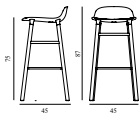

Form Barstool 75 cm Full Upholstery Black Oak

Colli: 1
Size & Weight: H: 87 x W: 45 x D: 45 x SH: 75 cm - 4,1 kg
Packing: Brown Box - H: 94,5 x L: 49,5 x D: 48,5 cm - 5,3 kg
Material: Shell: Polypropylene, PU Foam, Legs: Painted and Lacquered Oak, Upholstery: See price groups.
Production time: 6 weeks

708081 Group 1	SEK	<i>Contract Price</i> 6.172,00
708082 Group 2	SEK	<i>Contract Price</i> 6.172,00
708083 Group 3	SEK	<i>Contract Price</i> 6.400,00
708084 Group 4	SEK	<i>Contract Price</i> 6.512,00
708085 Group 5	SEK	<i>Contract Price</i> 6.628,00
708086 Group 6	SEK	<i>Contract Price</i> 7.084,00
708087 Group 7	SEK	<i>Contract Price</i> 7.312,00

25% Rabatt skall dras av angivna priser