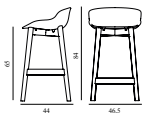

Hyg Barstool 65 cm Full Upholstery Black Oak

Colli: 1
Size & Weight: H: 84 x W: 46,5 x D: 44 x SH: 65 cm - 5,5 kg
Packing: Brown Box - H: 86 x L: 48,5 x D: 47 cm - 7,5 kg
Material: Shell: Polypropylene with PU foam and full upholstery. Legs: Painted and lacquered oak, Upholstery: See price groups.
Production time: 5 weeks

709361 Group 1	SEK	<i>Contract Price</i> 5.884,00
709362 Group 2	SEK	<i>Contract Price</i> 5.940,00
709363 Group 3	SEK	<i>Contract Price</i> 6.228,00
709364 Group 4	SEK	<i>Contract Price</i> 6.456,00
709365 Group 5	SEK	<i>Contract Price</i> 6.740,00
709366 Group 6	SEK	<i>Contract Price</i> 7.540,00
709367 Group 7	SEK	<i>Contract Price</i> 7.828,00

25% Rabatt skall dras av angivna priser