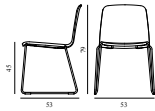

Just Chair Full Upholstery Black Steel			
Colli:	1		
Size & Weight:	H: 79 x W: 53 x D: 53 x SH: 45 cm - 7,2 kg		
Packing:	Brown Box - H: 104,5 x L: 67,5 x D: 57 cm - 18 kg		
Material:	Shell: Ash Veneer, PU Foam, Legs: Powder Coated Steel, Upholstery: See price groups.		
Production time:	6 weeks		
709751 Group 1	SEK	<i>Contract Price</i>	6.740,00
709752 Group 2	SEK	<i>Contract Price</i>	6.856,00
709753 Group 3	SEK	<i>Contract Price</i>	7.256,00
709754 Group 4	SEK	<i>Contract Price</i>	7.372,00
709755 Group 5	SEK	<i>Contract Price</i>	7.656,00
709756 Group 6	SEK	<i>Contract Price</i>	8.512,00
709757 Group 7	SEK	<i>Contract Price</i>	8.800,00

25% Rabatt skall dras av angivna priser