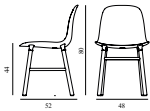

Form Chair Full Upholstery Black Oak

Colli: 1
Size & Weight: H: 80 x W: 48 x D: 52 x SH: 44 cm - 4,7 kg
Packing: Brown Box - H: 89 x L: 56 x D: 56 cm (2 pcs) - 14 kg
Material: Shell: Polypropylene, PU Foam, Legs: Painted and Lacquered Oak, Upholstery: See price groups
Production time: 6 weeks

707621 Group 1	SEK	<i>Contract Price</i> 5.256,00
707622 Group 2	SEK	<i>Contract Price</i> 5.372,00
707623 Group 3	SEK	<i>Contract Price</i> 5.828,00
707624 Group 4	SEK	<i>Contract Price</i> 5.940,00
707625 Group 5	SEK	<i>Contract Price</i> 6.172,00
707626 Group 6	SEK	<i>Contract Price</i> 7.084,00
707627 Group 7	SEK	<i>Contract Price</i> 7.428,00

25% Rabatt skall dras av angivna priser