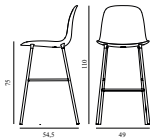

Form Bar Chair 75 cm Full Upholstery Brown Steel

Colli: 1
Size & Weight: H: 110 x W: 49 x D: 54,5 x SH: 75 cm - 5,9 kg
Packing: Brown Box - H: 110 x L: 51 x D: 56,5 cm - 8,2 kg
Material: Shell: Polypropylene, PU Foam, Legs: Powder Coated Steel, Upholstery: See price groups.
Production time: 6 weeks

712721 Group 1	SEK	<i>Contract Price</i> 5.256,00
712722 Group 2	SEK	<i>Contract Price</i> 5.256,00
712723 Group 3	SEK	<i>Contract Price</i> 5.712,00
712724 Group 4	SEK	<i>Contract Price</i> 5.828,00
712725 Group 5	SEK	<i>Contract Price</i> 6.172,00
712726 Group 6	SEK	<i>Contract Price</i> 7.084,00
712727 Group 7	SEK	<i>Contract Price</i> 7.312,00

25% Rabatt skall dras av angivna priser