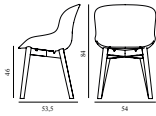

Hyg Chair Front Upholstery Olive & Black Oak

Colli: 1
Size & Weight: H: 84 x W: 54 x D: 53,5 x SH: 46 cm - 7,6 kg
Packing: Brown Box - H: 86 x L: 57,5 x D: 56 cm - 9,1 kg
Material: Shell: Polypropylene with PU foam and front upholstery. Legs: Painted and lacquered oak, Upholstery: See price groups.
Production time: 5 weeks

708501 Group 1	SEK	<i>Contract Price</i> 5.600,00
708502 Group 2	SEK	<i>Contract Price</i> 5.712,00
708503 Group 3	SEK	<i>Contract Price</i> 5.940,00
708504 Group 4	SEK	<i>Contract Price</i> 6.112,00
708505 Group 5	SEK	<i>Contract Price</i> 6.340,00
708506 Group 6	SEK	<i>Contract Price</i> 6.972,00
708507 Group 7	SEK	<i>Contract Price</i> 7.200,00

25% Rabatt skall dras av angivna priser