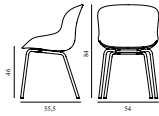

Hyg Chair Full Upholstery Sand Steel		
Colli:	1	
Size & Weight:	H: 84 x W: 54 x D: 55,5 x SH: 46 cm - 7,5 kg	
Packing:	Brown Box - H: 86 x L: 57,5 x D: 56 cm - 9,9 kg	
Material:	Shell: Polypropylene with PU foam and full upholstery. Legs: Powder Coated Steel, Upholstery: See price groups	
Production time:	5 weeks	
708651 Group 1	SEK	<i>Contract Price</i> 6.056,00
708652 Group 2	SEK	<i>Contract Price</i> 6.172,00
708653 Group 3	SEK	<i>Contract Price</i> 6.340,00
708654 Group 4	SEK	<i>Contract Price</i> 6.856,00
708655 Group 5	SEK	<i>Contract Price</i> 7.200,00
708656 Group 6	SEK	<i>Contract Price</i> 8.340,00
708657 Group 7	SEK	<i>Contract Price</i> 9.312,00

25% Rabatt skall dras av angivna priser