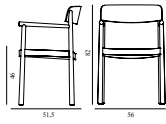

Maintenance: Frame: Clean with damp cloth.

25% Rabatt skall dras av angivna priser

Timb Armchair

Colli:

1

Size & Weight:

H: 82 x L: 56 x D: 51,5 x SH: 46 x AH: 68 cm - 6,8 kg

Packing: