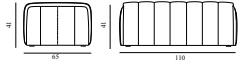

SCENE POUF LARGE

Design: Simon Legald, 2023
Duty Code: 9401610000
Made in: Lithuania
Price Groups: 1) Oceanic, Aquarius
2) Synergy, Remix, Main Line Flax
3) Yoredale, Canvas
4) Steelcut Trio, City Velvet
5) Hallingdal, Fiord, Divina Melange, Divina MD, Divina
6) Zero, Vidar
7) Ultra Leather, Elle

Scene Pouf Large

Colli: 1
Size & Weight: H: 42 x VV: 110 x D: 65 cm - 12 kg
Packing: Brown Box - H: 42,4 x L: 104,5 x D: 68,7 cm
Material: PU Foam and wadding, Upholstery: See price groups.
Production time: 5 weeks

608591 Group 1	SEK	<i>Contract Price</i> 11.772,00
608592 Group 2	SEK	<i>Contract Price</i> 12.112,00
608593 Group 3	SEK	<i>Contract Price</i> 13.140,00
608594 Group 4	SEK	<i>Contract Price</i> 14.056,00
608595 Group 5	SEK	<i>Contract Price</i> 14.856,00
608596 Group 6	SEK	<i>Contract Price</i> 17.940,00
608597 Group 7	SEK	<i>Contract Price</i> 18.856,00

25% Rabatt skall dras av angivna priser