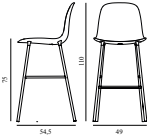

Form Bar Chair 75 cm Full Upholstery White Steel

Colli: 1
Size & Weight: H: 110 x W: 49 x D: 54,5 x SH: 75 cm - 5,9 kg
Packing: Brown Box - H: 110 x L: 51 x D: 56,5 cm - 8,2 kg
Material: Shell: Polypropylene, PU Foam, Legs: Powder Coated Steel, Upholstery: See price groups.
Production time: 6 weeks

708311 Group 1	SEK	<i>Contract Price</i> 5.256,00
708312 Group 2	SEK	<i>Contract Price</i> 5.256,00
708313 Group 3	SEK	<i>Contract Price</i> 5.712,00
708314 Group 4	SEK	<i>Contract Price</i> 5.828,00
708315 Group 5	SEK	<i>Contract Price</i> 6.172,00
708316 Group 6	SEK	<i>Contract Price</i> 7.084,00
708317 Group 7	SEK	<i>Contract Price</i> 7.312,00

25% Rabatt skall dras av angivna priser