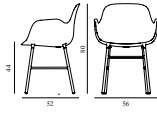

Form Armchair Full Upholstery Bright Red Steel

Colli: 1
Size & Weight: H: 80 x W: 56 x D: 52 x SH: 44 cm - 8 kg
Packing: Brown Box - H: 90 x L: 55,5 x D: 56,5 cm - 11 kg
Material: Shell: Polypropylene, PU Foam, Legs: Powder Coated Steel, Upholstery: See price groups
Production time: 6 weeks

712431 Group 1	SEK	<i>Contract Price</i> 5.828,00
712432 Group 2	SEK	<i>Contract Price</i> 5.940,00
712433 Group 3	SEK	<i>Contract Price</i> 6.400,00
712434 Group 4	SEK	<i>Contract Price</i> 6.512,00
712435 Group 5	SEK	<i>Contract Price</i> 6.856,00
712436 Group 6	SEK	<i>Contract Price</i> 8.000,00
712437 Group 7	SEK	<i>Contract Price</i> 8.340,00