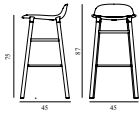

Form Barstool 75 cm Walnut			<i>Contract Price</i>
Colli:	1		
Size & Weight:	H: 87 x W: 45 x D: 45 x SH: 75 cm - 3,5 kg		
Packing:	Brown Box - H: 92 x L: 46,5 x D: 47 cm - 4,7 kg		
Material:	Shell: Polypropylene, Legs: Walnut.		
Production time:	2 weeks		
		SEK	3.712,00
	602804 White		
	602805 Grey		
	602806 Black		
	602807 Blue		
	602808 Green		
	602809 Red		
	609111 Light Grey		
	609112 Warm Grey		
	609113 Cream		
	609114 Brown		
	609115 Bright Red		
	609116 Bright Blue		

25% Rabatt skall dras av angivna priser