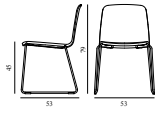

602065
 Black Ash

Contract Price
 SEK 2.340,00

602066
 Ash

Contract Price
 SEK 2.340,00

602559
 Oak

Contract Price
 SEK 2.340,00

25% Rabatt skall dras av angivna priser

Just Chair Chrome			
Colli:	1		
Size & Weight:	H: 79 x W: 53 x D: 53 x SH: 45 cm - 6,3 kg		
Packing:	Brown Box - H: 94,4 x L: 67,7 x D: 57,7 cm - 30 kg		
Material:	Lacquered Ash Veneer, Lacquered Oak Veneer or Painted and Lacquered Ash Veneer, Legs: Powder Coated Steel.		
Production time:	2 weeks		
	602069 Ash	SEK	<i>Contract Price</i> 2.340,00
	602070 Oak	SEK	<i>Contract Price</i> 2.340,00
	602560 Black Ash	SEK	<i>Contract Price</i> 2.340,00