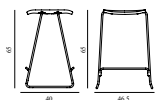

Just Barstool 65 cm Black Steel		
Colli:	1	
Size & Weight:	H: 65 x W: 46,5 x D: 40 x SH: 65 cm - 6,3 kg	
Packing:	Brown Box - H: 101,4 x L: 50,7 x D: 50,7 cm - 27,8 kg	
Material:	Lacquered Oak Veneer or Painted and Lacquered Ash Veneer, Legs: Powder Coated Steel / Chrome.	
Production time:	2 weeks	
	SEK	<i>Contract Price</i> 2.800,00
602555 Oak	602671 Black Ash	

25% Rabatt skall dras av angivna priser