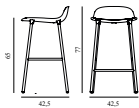

Form Barstool 65 cm Full Upholstery Green Steel		
Colli:	1	
Size & Weight:	H: 77 x W: 42,5 x D: 42,5 x SH: 65 cm - 4,5 kg	
Packing:	Brown Box - H: 92,5 x L: 48,5 x D: 49 cm - 7 kg	
Material:	Shell: Polypropylene, PU Foam, Legs: Powder Coated Steel, Upholstery: See price groups.	
Production time:	6 weeks	
708041 Group 1	SEK	<i>Contract Price</i> 4.112,00
708042 Group 2	SEK	<i>Contract Price</i> 4.228,00
708043 Group 3	SEK	<i>Contract Price</i> 4.456,00
708044 Group 4	SEK	<i>Contract Price</i> 4.456,00
708045 Group 5	SEK	<i>Contract Price</i> 4.684,00
708046 Group 6	SEK	<i>Contract Price</i> 5.140,00
708047 Group 7	SEK	<i>Contract Price</i> 5.256,00

25% Rabatt skall dras av angivna priser