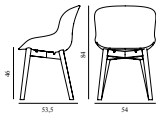

Hyg Chair Full Upholstery Oak		
Colli:	1	
Size & Weight:	H: 84 x W: 54 x D: 53,5 x SH: 46 cm - 7,8 kg	
Packing:	Brown Box - H: 86 x L: 57,5 x D: 56 cm - 9,3 kg	
Material:	Shell: Polypropylene with PU foam and full upholstery. Legs: Lacquered oak, Upholstery: See price groups.	
Production time:	2 weeks	
708521 Group 1	SEK	<i>Contract Price</i> 6.628,00
708522 Group 2	SEK	<i>Contract Price</i> 6.740,00
708523 Group 3	SEK	<i>Contract Price</i> 7.140,00
708524 Group 4	SEK	<i>Contract Price</i> 7.484,00
708525 Group 5	SEK	<i>Contract Price</i> 7.884,00
708526 Group 6	SEK	<i>Contract Price</i> 9.028,00
708527 Group 7	SEK	<i>Contract Price</i> 9.940,00

25% Rabatt skall dras av angivna priser