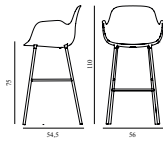

Form Bar Armchair 75 cm Full Upholstery Bright Blue Steel

Colli: 1
Size & Weight: H: 110 x W: 56 x D: 54,5 x SH: 75 cm - 6,6 kg
Packing: Brown Box - H: 110 x L: 56 x D: 58 cm - 8,9 kg
Material: Shell: Polypropylene, PU Foam, Legs: Powder Coated Steel, Upholstery: See price groups.
Production time: 6 weeks

712801 Group 1	SEK	<i>Contract Price</i> 6.284,00
712802 Group 2	SEK	<i>Contract Price</i> 6.400,00
712803 Group 3	SEK	<i>Contract Price</i> 6.856,00
712804 Group 4	SEK	<i>Contract Price</i> 7.084,00
712805 Group 5	SEK	<i>Contract Price</i> 7.428,00
712806 Group 6	SEK	<i>Contract Price</i> 8.456,00
712807 Group 7	SEK	<i>Contract Price</i> 8.800,00

25% Rabatt skall dras av angivna priser