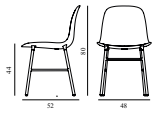

Form Chair Brass			<i>Contract Price</i>
Colli:	1		
Size & Weight:	H: 80 x W: 48 x D: 52 x SH: 44 cm - 5 kg		
Packing:	Brown Box - H: 97,3 x L: 51 x D: 60 cm (2 pcs) - 12,5 kg		
Material:	Shell: Polypropylene, Legs: Brass Plated Steel.		
Production time:	2 weeks		
		SEK	3.028,00
	1400900 White		
	1400901 Grey		
	1400902 Black		
	1400903 Blue		
	1400904 Green		
	1400905 Red		
	608811 Light Grey		
	608812 Warm Grey		
	608813 Cream		
	608814 Brown		
	608815 Bright Red		
	608816 Bright Blue		

25% Rabatt skall dras av angivna priser