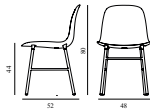

Form Chair Full Upholstery Brown Steel		
Colli:	1	
Size & Weight:	H: 80 x W: 48 x D: 52 x SH: 44 cm - 6 kg	
Packing:	Brown Box - H: 89 x L: 56 x D: 56 cm (2 pcs) - 9 kg	
Material:	Shell: Polypropylene, PU Foam, Legs: Powder Coated Steel, Upholstery: See price groups	
Production time:	6 weeks	
712361 Group 1	SEK	<i>Contract Price</i> 4.572,00
712362 Group 2	SEK	<i>Contract Price</i> 4.572,00
712363 Group 3	SEK	<i>Contract Price</i> 5.028,00
712364 Group 4	SEK	<i>Contract Price</i> 5.140,00
712365 Group 5	SEK	<i>Contract Price</i> 5.484,00
712366 Group 6	SEK	<i>Contract Price</i> 6.400,00
712367 Group 7	SEK	<i>Contract Price</i> 6.628,00

25% Rabatt skall dras av angivna priser