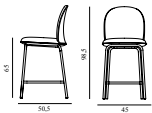

Ace Bar Chair 65 cm Black Steel		
Colli:	1	
Size & Weight:	H: 98,5 x W: 45 x D: 50,5 x SH: 65 cm - 11,9 kg	
Packing:	Brown Box - H: 100,5 x L: 45 x D: 50,5 cm	
Material:	Shell: Veneer, PU Foam, Steel reinforcement, Upholstery, Legs: Powder coated steel, Upholstery: See price groups	
Production time:	6 weeks	
707261 Group 1	SEK	<i>Contract Price</i> 8.340,00
707262 Group 2	SEK	<i>Contract Price</i> 8.400,00
707263 Group 3	SEK	<i>Contract Price</i> 8.740,00
707264 Group 4	SEK	<i>Contract Price</i> 8.972,00
707265 Group 5	SEK	<i>Contract Price</i> 9.312,00
707266 Group 6	SEK	<i>Contract Price</i> 10.228,00
707267 Group 7	SEK	<i>Contract Price</i> 11.084,00

25% Rabatt skall dras av angivna priser