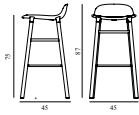

Form Barstool 75 cm Oak			<i>Contract Price</i>
Colli:	1		
Size & Weight:	H: 87 x W: 45 x D: 45 x SH: 75 cm - 3,5 kg		
Packing:	Brown Box - H: 92 x L: 46,5 x D: 47 cm - 4,7 kg		
Material:	Shell: Polypropylene, Legs: Oak.		
Production time:	2 weeks		
		SEK	3.140,00
	602798 White		
	602799 Grey		
	602800 Black		
	602801 Blue		
	602802 Green		
	602803 Red		
	609091 Light Grey		
	609092 Warm Grey		
	609093 Cream		
	609094 Brown		
	609095 Bright Red		
	609096 Bright Blue		

25% Rabatt skall dras av angivna priser