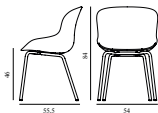

Hyg Chair Front Upholstery Grey & Grey Steel

Colli: 1
Size & Weight: H: 84 x W: 54 x D: 55,5 x SH: 46 cm - 6,7 kg
Packing: Brown Box - H: 86 x L: 57,5 x D: 56 cm - 9,1 kg
Material: Shell: Polypropylene and front upholstery. Legs: Powder Coated Steel, Upholstery: See price groups
Production time: 5 weeks

708571 Group 1	SEK	<i>Contract Price</i> 5.028,00
708572 Group 2	SEK	<i>Contract Price</i> 5.084,00
708573 Group 3	SEK	<i>Contract Price</i> 5.256,00
708574 Group 4	SEK	<i>Contract Price</i> 5.484,00
708575 Group 5	SEK	<i>Contract Price</i> 5.712,00
708576 Group 6	SEK	<i>Contract Price</i> 6.340,00
708577 Group 7	SEK	<i>Contract Price</i> 6.572,00

25% Rabatt skall dras av angivna priser