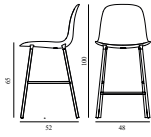

Form Bar Chair 65 cm Steel

Colli: 1
Size & Weight: H: 100 x W: 48 x D: 52 x SH: 65 cm - 5,6 kg
Packing: Brown Box - H: 100 x L: 50 x D: 52,5 cm - 7,9 kg
Material: Shell: Polypropylene, Legs: Powder coated steel
Production time: 2 weeks

25% Rabatt skall dras av angivna priser