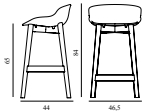

Hyg Barstool 65 cm Black Oak

Colli: 1
Size & Weight: H: 84 x W: 46,5 x D: 44 x SH: 65 cm - 5,3 kg
Packing: Brown Box - H: 86 x L: 48,5 x D: 47 cm - 7,3 kg
Material: Shell: Polypropylene. Legs: Painted and lacquered oak.
Production time: 2 weeks

SEK Contract Price
3.600,00

604391 White	604392 Grey	604393 Black	604394 Olive
604395 Sand			

25% Rabatt skall dras av angivna priser