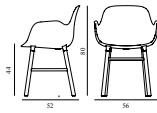

Form Armchair Walnut			<i>Contract Price</i>
Colli:	1		
Size & Weight:	H: 80 x W: 56 x D: 52 x SH: 44 cm - 5,3 kg		
Packing:	Brown Box - H: 81,5 x L: 54 x D: 54 cm - 6,5 kg		
Material:	Shell: Polypropylene, Legs: Walnut.		
Production time:	2 weeks		
		SEK	3.256,00
	602768 White		
	602769 Grey		
	602770 Black		
	602771 Blue		
	602772 Green		
	602773 Red		
	608851 Light Grey		
	608852 Warm Grey		
	608853 Cream		
	608854 Brown		
	608855 Bright Red		
	608856 Bright Blue		

25% Rabatt skall dras av angivna priser