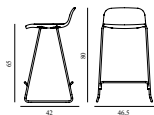

Just Barstool 65 cm w. Back Chrome

Colli: 1
Size & Weight: H: 80 x W: 46,5 x D: 42 x SH: 65 cm - 6,8 kg
Packing: Brown Box - H: 106,4 x L: 50,7 x D: 48,7 cm - 29,8 kg
Material: Lacquered Black Stained Brown Ash, Legs: Chrome/ steel
Production time: 2 weeks

Contract Price
SEK 2.800,00