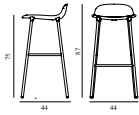

Form Barstool 75 cm Brass			<i>Contract Price</i>
Colli:	1		
Size & Weight:	H: 87 x W: 44 x D: 44 x SH: 75 cm - 4,4 kg		
Packing:	Brown Box - H: 92 x L: 46,5 x D: 47 cm - 6,7 kg		
Material:	Shell: Polypropylene, Legs: Brass plated steel.		
Production time:	2 weeks		
		SEK	3.140,00
	1400936 White		
	1400937 Grey		
	1400938 Black		
	1400939 Blue		
	1400940 Green		
	1400941 Red		
	609141 Light Grey		
	609142 Warm Grey		
	609143 Cream		
	609144 Brown		
	609145 Bright Red		
	609146 Bright Blue		

25% Rabatt skall dras av angivna priser