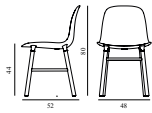

Form Chair Walnut			<i>Contract Price</i>
Colli:	1		
Size & Weight:	H: 80 x W: 48 x D: 52 x SH: 44 cm - 4 kg		
Packing:	Brown Box - H: 97,3 x L: 51 x D: 60 cm (2 pcs) - 11 kg		
Material:	Shell: Polypropylene, Legs: Walnut.		
Production time:	2 weeks		
		SEK	3.028,00
	602822 White		
	602823 Grey		
	602824 Black		
	602825 Blue		
	602826 Green		
	602827 Red		
	608781 Light Grey		
	608782 Warm Grey		
	608783 Cream		
	608784 Brown		
	608785 Bright Red		
	608786 Bright Blue		

25% Rabatt skall dras av angivna priser