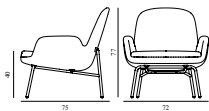

Era Lounge Chair Low Chrome

Colli: 1
Size & Weight: H: 77 x W: 72 x D: 74 x SH: 40 cm - 16,2 kg
Packing: Brown Box - H: 80,4 x L: 83,4 x D: 75,4 cm - 21 kg
Material: Shell: Hard Molded PU Foam w. Steel Reinforcement, Cushion: Soft Molded PU Foam, Legs: Chrome, Upholstery: See price groups.
Production time: 6 weeks

707011 Group 1	SEK	<i>Contract Price</i> 15.084,00
707012 Group 2	SEK	<i>Contract Price</i> 15.312,00
707013 Group 3	SEK	<i>Contract Price</i> 16.456,00
707014 Group 4	SEK	<i>Contract Price</i> 16.800,00
707015 Group 5	SEK	<i>Contract Price</i> 17.484,00
707016 Group 6	SEK	<i>Contract Price</i> 19.772,00
707017 Group 7	SEK	<i>Contract Price</i> 20.572,00

25% Rabatt skall dras av angivna priser