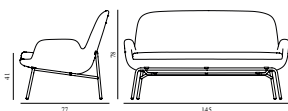

Era Sofa Chrome		
Colli:	1	
Size & Weight:	H: 78 x W: 145 x D: 77 x SH: 41 cm - 31,1 kg	
Packing:	Brown Box - H: 86,5 x L: 150,5 x D: 88,5 cm - 41,6 kg	
Material:	Shell: Hard Molded PU Foam w. Steel Reinforcement, Cushion: Soft Molded PU Foam, Legs: Chrome, Upholstery: See price groups.	
Production time:	6 weeks	
707151 Group 1	SEK	<i>Contract Price</i> 31.884,00
707152 Group 2	SEK	<i>Contract Price</i> 32.340,00
707153 Group 3	SEK	<i>Contract Price</i> 34.284,00
707154 Group 4	SEK	<i>Contract Price</i> 34.856,00
707155 Group 5	SEK	<i>Contract Price</i> 36.112,00
707156 Group 6	SEK	<i>Contract Price</i> 40.228,00
707157 Group 7	SEK	<i>Contract Price</i> 45.256,00

25% Rabatt skall dras av angivna priser