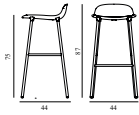

Form Barstool 75 cm Chrome			<i>Contract Price</i>
Colli:	1		
Size & Weight:	H: 87 x W: 44 x D: 44 x SH: 75 cm - 4,4 kg		
Packing:	Brown Box - H: 92 x L: 46,5 x D: 47 cm - 6,7 kg		
Material:	Shell: Polypropylene, Legs: Chrome.		
Production time:	2 weeks		
		SEK	2.456,00
	603162 White		
	603163 Grey		
	603164 Black		
	603165 Blue		
	603166 Green		
	603167 Red		
	609131 Light Grey		
	609132 Warm Grey		
	609133 Cream		
	609134 Brown		
	609135 Bright Red		
	609136 Bright Blue		

25% Rabatt skall dras av angivna priser