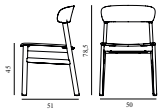

Herit Chair Upholstery Oak

Colli: 1
Size & Weight: H: 78,5 x W: 50 x D: 51 x SH: 45 cm - 6,2 kg
Packing: Brown Box - H: 96 x L: 70 x D: 53 cm (2 pcs) - 15,2 kg
Material: Backrest: Polypropylene, Seat: Camira/Synergy or Sørensen/Spectrum Leather; Legs: Oak
Production time: 2 weeks

1401010 Synergy Grey	<i>Contract Price</i> SEK 5.372,00	1401011 Synergy Black	<i>Contract Price</i> SEK 5.372,00
1401012 Synergy Sand	<i>Contract Price</i> SEK 5.372,00	1401013 Synergy Dusty Green	<i>Contract Price</i> SEK 5.372,00
1401018 Spectrum Leather White	<i>Contract Price</i> SEK 7.140,00	1401019 Spectrum Leather Grey	<i>Contract Price</i> SEK 7.140,00
1401020 Spectrum Leather Black	<i>Contract Price</i> SEK 7.140,00	1401021 Spectrum Leather Sand	<i>Contract Price</i> SEK 7.140,00
1401022 Spectrum Leather Dusty Green	<i>Contract Price</i> SEK 7.140,00		

25% Rabatt skall dras av angivna priser