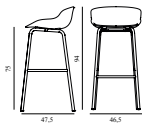

Hyg Barstool 75 cm Front Upholstery Grey & Grey Steel

Colli: 1
Size & Weight: H: 94 x W: 46,5 x D: 47,5 x SH: 75 cm - 6,2 kg
Packing: Brown Box - H: 96 x L: 49,5 x D: 48,5 cm - 8,2 kg
M3: 0,2305
Material: Shell: Polypropylene with PU foam and front upholstery. Legs: Powder coated steel, Upholstery: See price groups.
Production time: 5 weeks

709601 Group 1	SEK	<i>Contract Price</i> 4.684,00
709602 Group 2	SEK	<i>Contract Price</i> 4.740,00
709603 Group 3	SEK	<i>Contract Price</i> 4.912,00
709604 Group 4	SEK	<i>Contract Price</i> 5.028,00
709605 Group 5	SEK	<i>Contract Price</i> 5.256,00
709606 Group 6	SEK	<i>Contract Price</i> 5.828,00
709607 Group 7	SEK	<i>Contract Price</i> 6.000,00