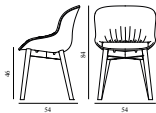

Hyg Comfort Chair Full Upholstery Oak		
Colli:	1	
Size & Weight:	H: 84 x W: 54 x D: 54 x SH: 46 cm - 7,5 kg	
Packing:	Brown Box - H: 86 x L: 57,5 x D: 56 cm	
Material:	Shell: Polypropylene with molded soft PU foam and full upholstery. Legs: Lacquered oak, Upholstery: See price groups.	
Production time:	5 weeks	
708541 Group 1	SEK	<i>Contract Price</i> 7.312,00
708542 Group 2	SEK	<i>Contract Price</i> 7.428,00
708543 Group 3	SEK	<i>Contract Price</i> 7.600,00
708544 Group 4	SEK	<i>Contract Price</i> 7.828,00
708545 Group 5	SEK	<i>Contract Price</i> 8.056,00
708546 Group 6	SEK	<i>Contract Price</i> 8.684,00
708547 Group 7	SEK	<i>Contract Price</i> 8.912,00

25% Rabatt skall dras av angivna priser