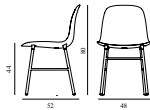

Form Chair Full Upholstery Bright Blue Steel		
Colli:	1	
Size & Weight:	H: 80 x W: 48 x D: 52 x SH: 44 cm - 6 kg	
Packing:	Brown Box - H: 89 x L: 56 x D: 56 cm (2 pcs) - 9 kg	
Material:	Shell: Polypropylene, PU Foam, Legs: Powder Coated Steel, Upholstery: See price groups	
Production time:	6 weeks	
712381 Group 1	SEK	<i>Contract Price</i> 4.572,00
712382 Group 2	SEK	<i>Contract Price</i> 4.572,00
712383 Group 3	SEK	<i>Contract Price</i> 5.028,00
712384 Group 4	SEK	<i>Contract Price</i> 5.140,00
712385 Group 5	SEK	<i>Contract Price</i> 5.484,00
712386 Group 6	SEK	<i>Contract Price</i> 6.400,00
712387 Group 7	SEK	<i>Contract Price</i> 6.628,00

25% Rabatt skall dras av angivna priser