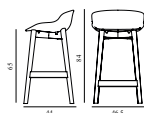

709335		<i>Contract Price</i>
Group 5	SEK	5.940,00

709336		<i>Contract Price</i>
Group 6	SEK	6.512,00

709337		<i>Contract Price</i>
Group 7	SEK	6.684,00

25% Rabatt skall dras av angivna priser

Hyg Barstool 65 cm Front Upholstery Olive & Black Oak