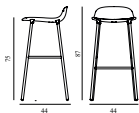

Form Barstool 75 cm Full Upholstery Brass

Size & Weight: H: 87 x W: 44 x D: 44 x SH: 75 cm - 5 kg
Packing: Brown Box - H: 94,5 x L: 49,5 x D: 48,5 cm - 5 kg
Material: Shell: Polypropylene, PU Foam, Legs: Brass plated steel, Upholstery: See price groups.
Production time: 6 weeks

708171 Group 1	SEK	<i>Contract Price</i> 4.912,00
708172 Group 2	SEK	<i>Contract Price</i> 4.912,00
708173 Group 3	SEK	<i>Contract Price</i> 5.140,00
708174 Group 4	SEK	<i>Contract Price</i> 5.256,00
708175 Group 5	SEK	<i>Contract Price</i> 5.372,00
708176 Group 6	SEK	<i>Contract Price</i> 5.940,00
708177 Group 7	SEK	<i>Contract Price</i> 6.056,00

25% Rabatt skall dras av angivna priser