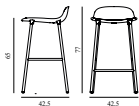

Form Barstool 65 cm Full Upholstery Brass

Size & Weight: H: 77 x VV: 42,5 x D: 42,5 x SH: 65 cm - 4,5 kg
Packing: Brown Box - H: 92,5 x L: 48,5 x D: 49 cm - 7 kg
Material: Shell: Polypropylene, PU Foam, Legs: Brass plated steel, Upholstery: See price groups.
Production time: 6 weeks

708061 Group 1	SEK	<i>Contract Price</i> 4.912,00
708062 Group 2	SEK	<i>Contract Price</i> 4.912,00
708063 Group 3	SEK	<i>Contract Price</i> 5.140,00
708064 Group 4	SEK	<i>Contract Price</i> 5.256,00
708065 Group 5	SEK	<i>Contract Price</i> 5.372,00
708066 Group 6	SEK	<i>Contract Price</i> 5.940,00
708067 Group 7	SEK	<i>Contract Price</i> 6.056,00

25% Rabatt skall dras av angivna priser