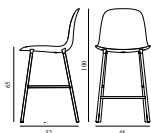

Form Bar Chair 65 cm Full Upholstery Warm Grey Steel

Colli: 1
Size & Weight: H: 100 x W: 48 x D: 52 x SH: 65 cm - 5,6 kg
Packing: Brown Box - H: 100 x L: 50 x D: 52,5 cm - 7,9 kg
Material: Shell: Polypropylene, PU Foam, Legs: Powder Coated Steel, Upholstery: See price groups.
Production time: 6 weeks

712521 Group 1	SEK	<i>Contract Price</i> 5.256,00
712522 Group 2	SEK	<i>Contract Price</i> 5.256,00
712523 Group 3	SEK	<i>Contract Price</i> 5.712,00
712524 Group 4	SEK	<i>Contract Price</i> 5.828,00
712525 Group 5	SEK	<i>Contract Price</i> 6.172,00
712526 Group 6	SEK	<i>Contract Price</i> 7.084,00
712527 Group 7	SEK	<i>Contract Price</i> 7.312,00

25% Rabatt skall dras av angivna priser