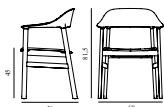

Herit Armchair Upholstery Oak Colli: 1 Size & Weight: H: 81,5 x W: 60 x D: 51 x SH: 45 cm - 7 kg Packing: M3: 0,285 l Material: Backrest: Polypropylene, Seat: Camira/Synergy or Sørensen/Spectrum Leather; Legs: Oak Production time: 2 weeks									
	1401038 Synergy Grey	SEK	6.000,00	<i>Contract Price</i>		1401039 Synergy Black	SEK	6.000,00	<i>Contract Price</i>
	1401040 Synergy Sand	SEK	6.000,00	<i>Contract Price</i>		1401041 Synergy Dusty Green	SEK	6.000,00	<i>Contract Price</i>
	1401046 Spectrum Leather White	SEK	7.656,00	<i>Contract Price</i>		1401047 Spectrum Leather Grey	SEK	7.656,00	<i>Contract Price</i>
	1401048 Spectrum Leather Black	SEK	7.656,00	<i>Contract Price</i>		1401049 Spectrum Leather Sand	SEK	7.656,00	<i>Contract Price</i>
	1401050 Spectrum Leather Dusty Green	SEK	7.656,00	<i>Contract Price</i>					

25% Rabatt skall dras av angivna priser