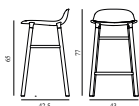

Form Barstool 65 cm Walnut			<i>Contract Price</i>
Colli:	1		
Size & Weight:	H: 77 x W: 43 x D: 42,5 x SH: 65 cm - 3,4 kg		
Packing:	Brown Box - H: 82 x L: 45,2 x D: 45,2 cm - 4,6 kg		
Material:	Shell: Polypropylene, Legs: Walnut.		
Production time:	2 weeks		
		SEK	3.484,00
	602786 White		
	602787 Grey		
	602788 Black		
	602789 Blue		
	602790 Green		
	602791 Red		
	609031 Light Grey		
	609032 Warm Grey		
	609033 Cream		
	609034 Brown		
	609035 Bright Red		
	609036 Bright Blue		

25% Rabatt skall dras av angivna priser