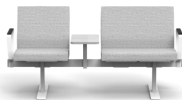

20 mm Ask laminat F8843-ljusmålad / Björklaminat F7921-ljusmålad kant / Vit laminat-vitmålad kant
Bordsskivorna är spritbara Annat utförande mot förfrågan

Balkens längd anpassas efter utförande Stödben används vid >230 cm Golvförankring/förborrat 175,-/fot
Armstöd (B4/H68 cm från golv till topp) går även att få i lika utvalt konstläder som sittelementen

Måttinfo: Mellan sittelement exkl armstöd 6 cm Mellan sits/bord samt mellan sits/armstöd 2 cm
Mellan sittelement inkl armstöd 8 cm Början/avslut 7 cm Sits/hörnbord 10 cm Hörnbord/vägg 23 cm

SH46 D67 H86 SD45 cm
<https://www.o-n.se/produkt/beam/>

Smulspalt Lätt att hålla rent Armstöd monteras på balk Svikt i ryggen Förlängda fötter tar mot vägg