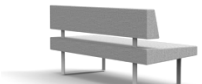

TRAIN S02

& Ohlson

Pgr.	A	B	C	D	E	F
L140 cm	12223	12688	13045	13294	13537	13849
L160 cm	12824	13351	13756	14038	14313	14667
L180 cm	13850	14439	14892	15207	15515	15910
L200 cm	14836	15487	15986	16335	16675	17112
L220 cm	15769	16482	17029	17411	17784	18262
Armstöd/hörndel	3261	3356	3427	3478	3490	3588

Medar i silver- vit eller svartlack	Valfri RAL	Koppl. beslag	Eluttag/USB	Golvförankr./förborrade hål
Standard	375	290	Förfrågan	175

SH46 D63 H82 SD45 cm

<https://www.o-n.se/produkt/train-s02/>

Helklädd Väj valfri längd mellan ovan standardmått, pris till närmsta längd uppåt (max 220 cm)