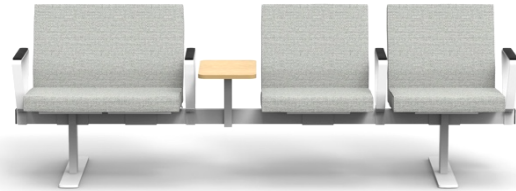

L227 cm

271x298 cm

25% Rabatt skall dras av angivna priser