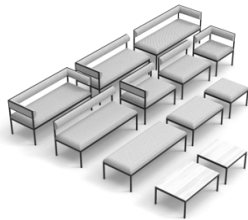

FENCE modul

Formgivare Lars Hofsjö

Byggbara moduler, separat eller sammankopplade, bredvid eller rygg mot rygg, valen är många!
Elluttag monterad på modul eller i bordsskivan finns mot förfrågan

Tillägg stativ	Valfri RAL	Tillbehör	
p55 / bd55 / b85 / bd85	220	Kopplingsbeslag	345
b140 / bbd140 / b170	245		
m55 / h55 / m85	315		
m140 / m170	345		