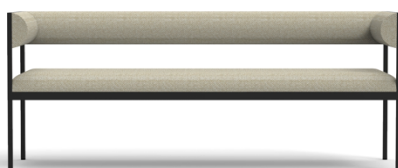

FENCE b140

SH46 B140 D55 cm

<https://www.o-n.se/produkt/fence-bench/>

Pgr.	A	B	C	D	E	F
Bänk	8939	9195	9392	9529	9662	9834

Se priser för tillbehör och tillägg överst på sidan 2

FENCE m140

SH46 B140 D55 H76 cm

<https://www.o-n.se/produkt/fence-m140/>

Pgr.	A	B	C	D	E	F
2-sits modul	13519	13775	13972	14109	14242	14413

Pgr.	A	B	C	D	E	F
Armstöd (valfri sida)	16386	16696	16934	17100	17262	17470

Pgr.	A	B	C	D	E	F
Dubbla armstöd	19236	19592	19866	20057	20243	20482

FENCE b170

SH46 B170 D55 cm

<https://www.o-n.se/produkt/fence-bench/>

Pgr.	A	B	C	D	E	F
Bänk	11941	12243	12476	12637	12795	12998

Se priser för tillbehör och tillägg överst på sidan 2

FENCE m170

SH46 B170 D55 H76 cm

<https://www.o-n.se/produkt/fence-m170/>

Pgr.	A	B	C	D	E	F
3-sits modul	16744	17047	17279	17440	17598	17801

Pgr.	A	B	C	D	E	F
Armstöd (valfri sida)	19610	19967	20242	20432	20618	20857

Pgr.	A	B	C	D	E	F
Dubbla armstöd	22460	22864	23173	23389	23599	23870

25% Rabatt skall dras av angivna priser