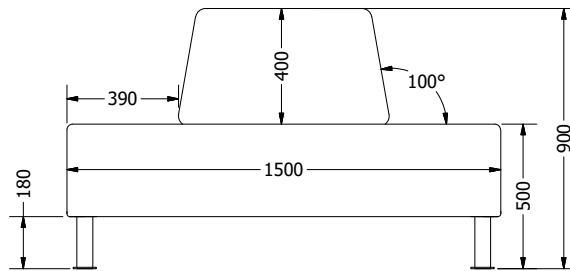

Mått

Angivna mått gäller för soffor med sockel. Soffor med ben har samma höjd och djup om inte annat beställts.

Standard

Lounge

Light

Light High

Tokyo

Bergen