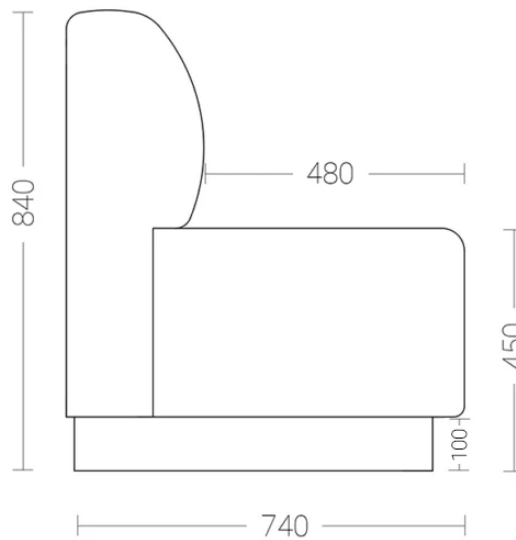

Mått

Angivna mått gäller för soffor med sockel. Soffor med ben har samma höjd och djup om inte annat beställts.

Standard

Lounge

Light

Light High

Tokyo

Bergen

Gp Huset, Göteborg

På bilden visas London med konstläder och spiralkärna (tillval), 90cm hög och 65cm djup med sockel.

Prislista Vilax AB 2024_R000V2
Giltig fr.o.m. 2024-01-01 t.o.m. 2024-12-31

Alla priser är exklusive moms.