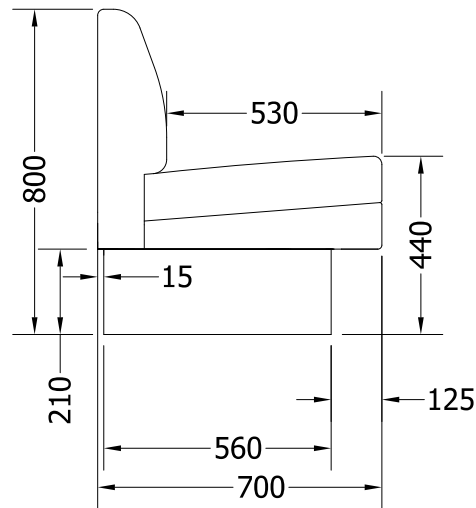

Mått

Angivna mått gäller för soffor med sockel. Soffor med ben har samma höjd och djup om inte annat beställts.

Standard

Lounge

Light

Light High

Tokyo

Bergen