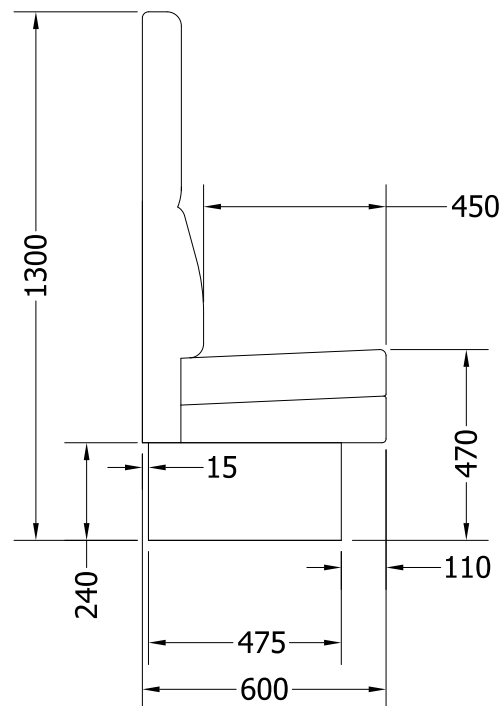

Mått

Angivna mått gäller för soffor med sockel. Soffor med ben har samma höjd och djup om inte annat beställts.

Standard

Lounge

Light

Light High

Tokyo

Bergen