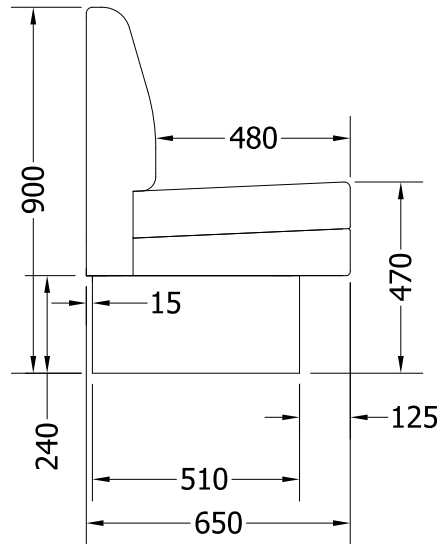

Mått

Angivna mått gäller för soffor med sockel. Soffor med ben har samma höjd och djup om inte annat beställts.

Standard