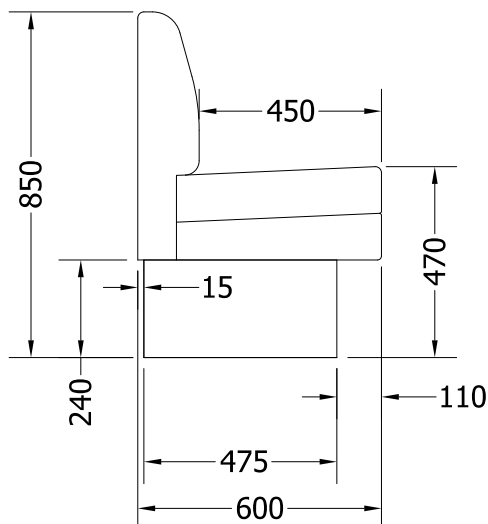

Mått

Angivna mått gäller för soffor med sockel. Soffor med ben har samma höjd och djup om inte annat beställts.

Standard

Lounge

Light

Light High

Tokyo

Bergen