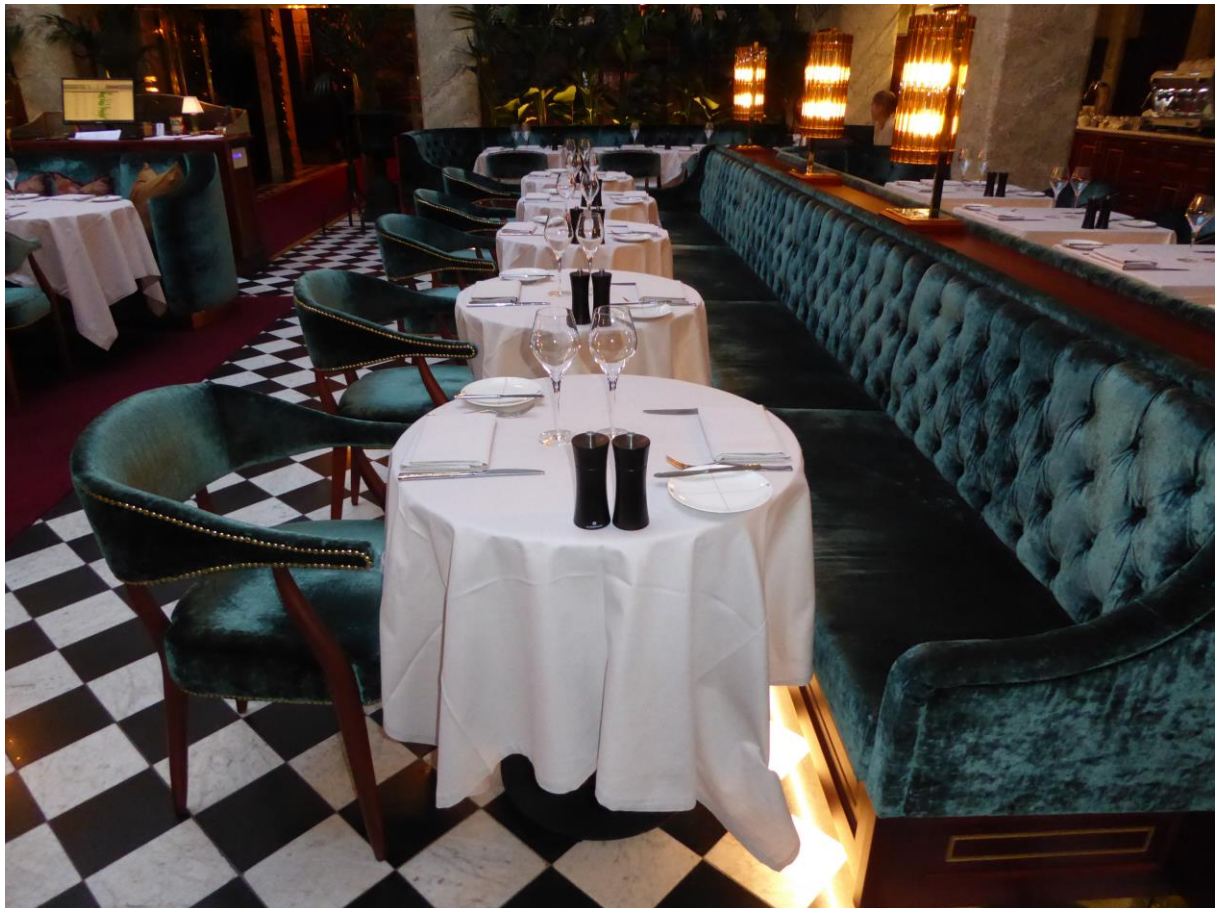

Bank Hotel, Stockholm

På bilden ser vi soffan "Rom" utan framkant klädd i sammet och med polyeter i sitsen. 92cm hög och 65cm djup med sockel.

Chicago

I priserna nedan ingår ej klädsel (tyg, konstläder eller läder).