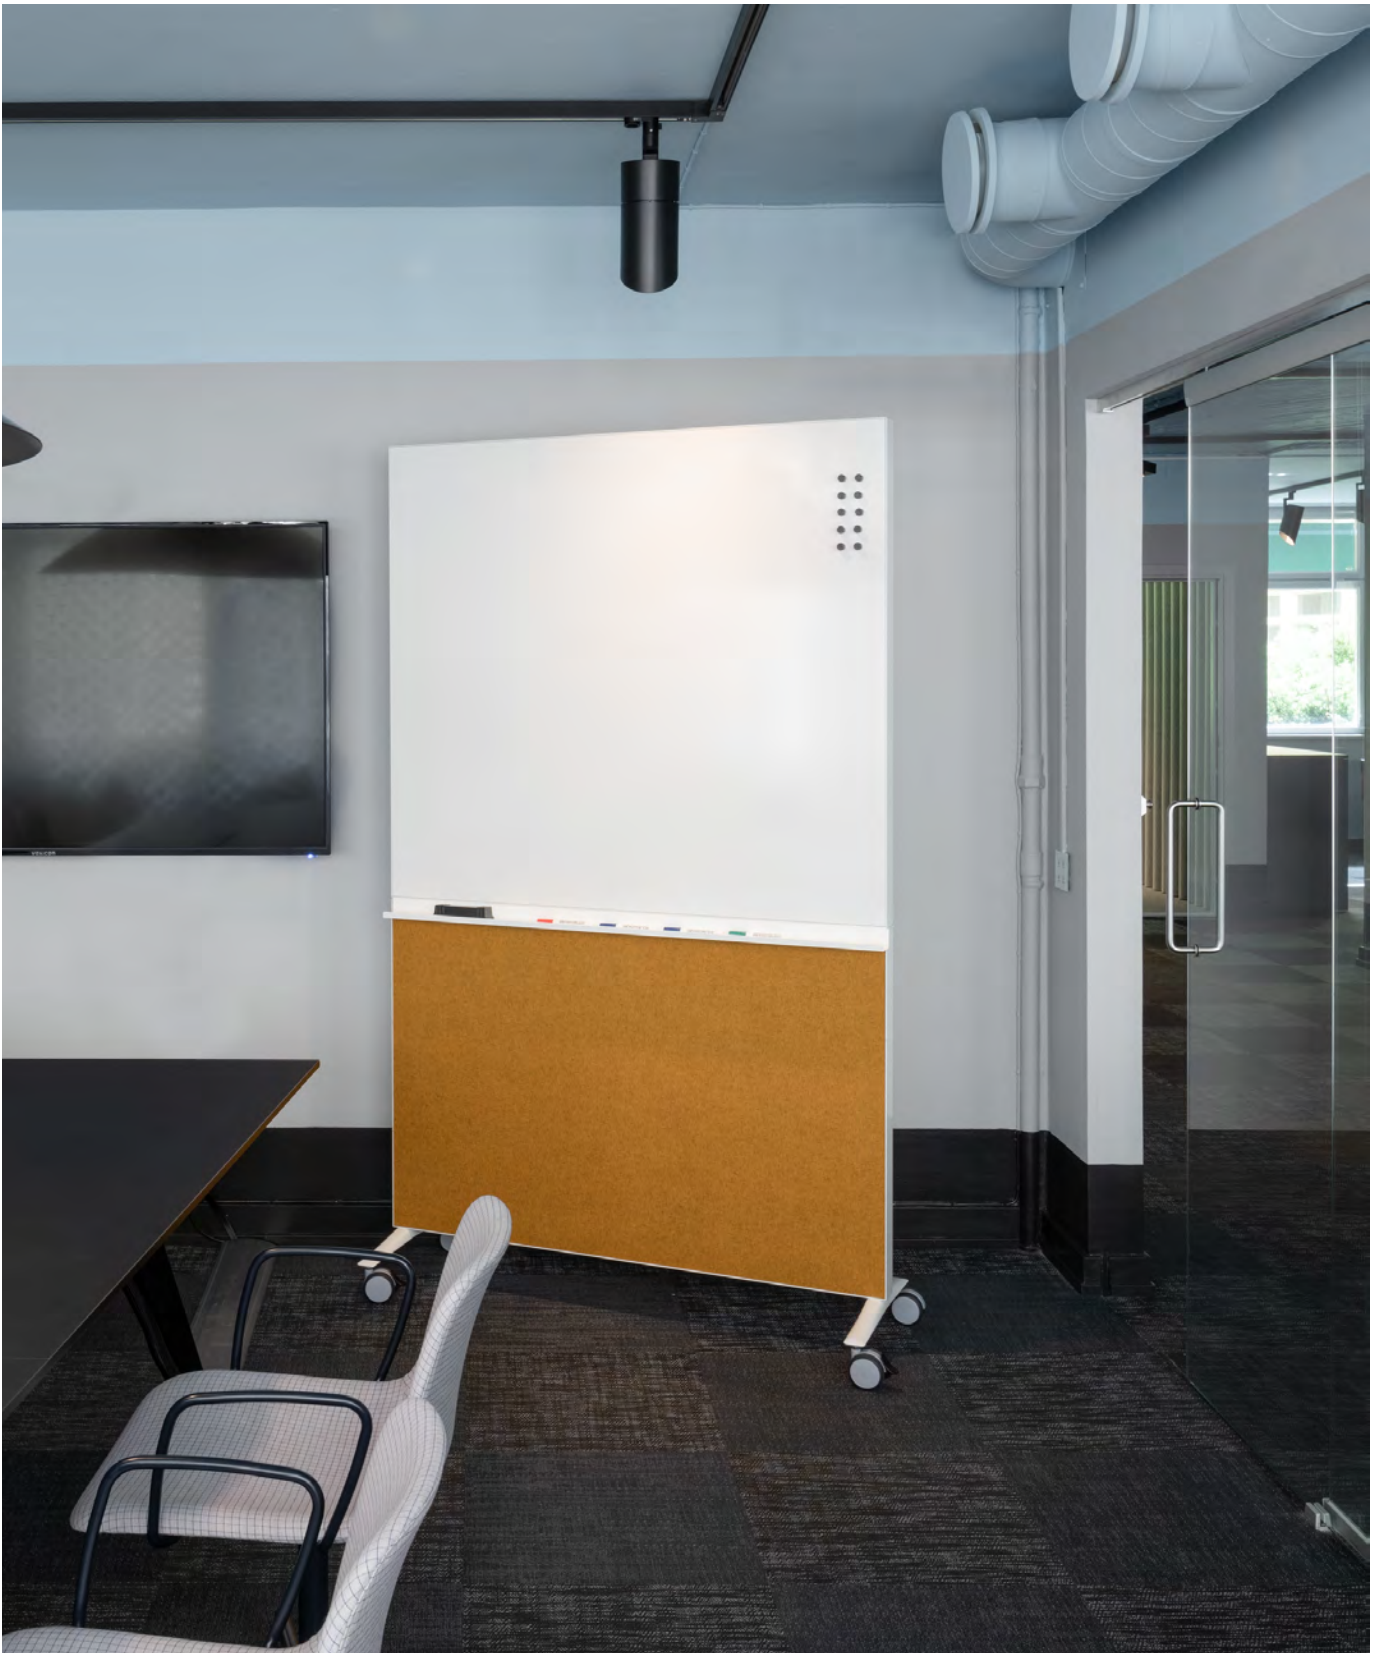

23% rabatt ska dras av på angivna priser

Alumi whiteboard

Design Nina Jobs. Alumi är en sober och flexibel serie ljudabsorberande skärmar med whiteboardyta. Alumi finns i flera färger och diskreta mönster. Skärmarna ramas in av en elegant list i aluminium. Insidan består av ett mjukt material som sänker ljudnivån och gör ljudlandskapet behagligt. På ramens båda sidor appliceras en ljudabsorberande skiva med textil. Välj mellan slät yta alt. tre olika filtmönster. Filtmönster kan även fås med Focus Melangetyger. Skärmarna monteras utan verktyg.