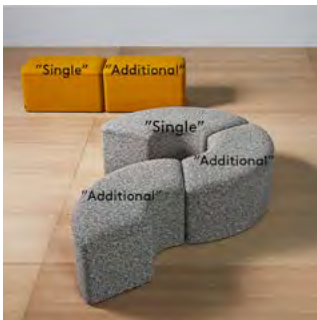

Benämning, BxHxD mm	Vikt Kg	Art nr	Pris A	Pris B	Pris C	Pris D	Pris E
dB Sittpuff 800x450x465 Singel	17,9	197 315 00	4 705	5 220	5 530	6 355	8 520
dB Sittpuff 800x450x465 Singel med el-uttag	18,1	197 315 01	5 195	5 710	6 025	6 845	9 000
dB Sittpuff 800x450x465 påbyggnad	18,1	197 315 10	4 945	5 455	5 775	6 600	8 755
dB Sittpuff 800x450x465 påbyggnad med el-uttag	18,4	197 315 11	5 435	5 950	6 270	7 085	9 250

dB Sittpuff 120 gr

Fristående, rundade sittpuffar 120 grader som passar bra för att bygga upp sittmöbel runt dB Pelare alternativt skapa fristående sittmöbler. Singelmodulen används som ändmodul. Bygg vidare med påbyggnadsmodulen där det medföljer 1 st koppling som möjliggör sammankoppling på kortsidorna samt långsidorna. Du som kund kan enkelt bygga om formationerna!

Benämning, BxHxD mm	Vikt Kg	Art nr	Pris A	Pris B	Pris C	Pris D	Pris E
dB Sittpuff 120gr Singel	22,1	197 315 20	5 545	6 155	6 535	7 495	10 040
dB Sittpuff 120gr Singel med el-uttag	22,4	197 315 21	6 040	6 650	7 015	7 990	10 535
dB Sittpuff 120gr påbyggnad	23,4	197 315 30	5 790	6 400	6 775	7 740	10 285
dB Sittpuff 120gr påbyggnad med el-uttag	23,7	197 315 31	6 280	6 895	7 265	8 225	10 775

Textiler

A

Salsa

B

Event Screen+
Mica
Just
Tonal

C

Focus Melange
Focus
Marbela

D

Synergy
Synergy 170
Xtreme CS
Crisp
Harper
Blazer

E

Re-Wool