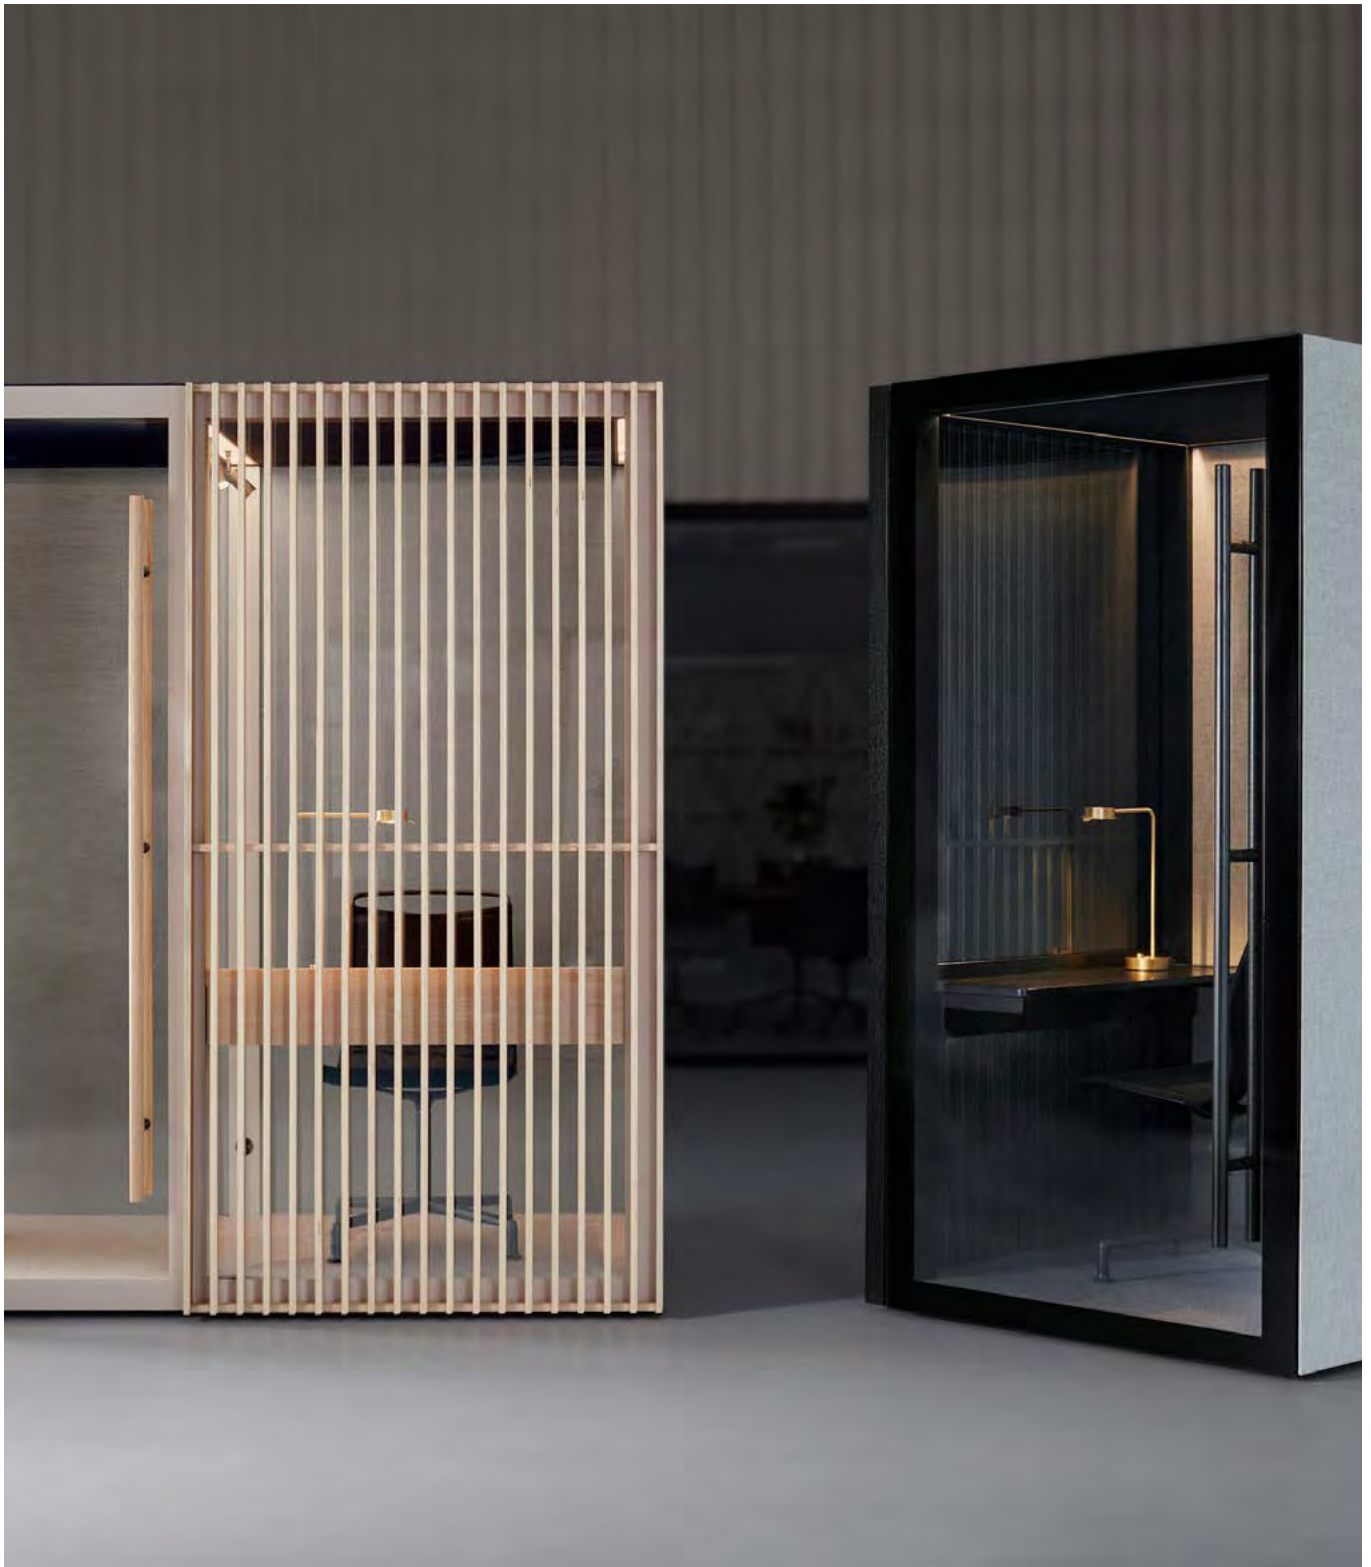

Design Staffan Holm. Med nya Japaninspirerade serien Zen Pod är det enkelt att skapa tysta oaser på arbetsplatsen. Zen Pod består av små, mobila, tysta rum med väl genomarbetad design. Finns i tre olika storlekar; Small, Medium och Large. Samtliga har innergolv, ställfot och hjul. Ram av lackerad aluminium. Två av väggarna består av ljudabsorberande akustikglas. De två andra väggarna är ljudabsorberande och klädda med textil på in- och utsida. Det ljudisolerande taket har ett behagligt släpljus längs hela innerkanten. Ventilation, släpljus och eluttag (230V) inkl. reglage ingår. Frakt ingår. Ljudisolering: Klass A enl. ISO 23351. Absorberande vägg enl. ISO 20189. Välj mellan 2 olika utrustningspaket samt 3 olika möbleringspaket. Se matris.

23% rabatt ska dras av på angivna priser

Zen Pod, Small

Mobilt, tyst rum för 1 person. Perfekt för att ta ett telefonsamtal eller för att jobba fokuserat en stund. Bordsskiva mot ena glasväggen levereras som standard i "Small". Välj typ av utrustnings- och möbleringspaket, se beskrivning i matris.