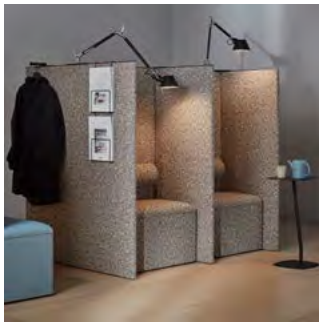

dB Modulsoffa H-bås

Modulsoffa med ljudabsorberande skärmväggar i H-formation med 2 soffor. Singel används för fristående moduler alternativt som ändmodul för sammansatta H-bås. Välj påbyggnadsmodulen för att "bygga på" med resterande moduler. Med eller utan eluttag.

Benämning, BxHxD mm	Vikt Kg	Art nr	Pris A	Pris B	Pris C	Pris D	Pris E
dB Modulsoffa H-bås singel 860x1210x1500	76,6	197 315 60	25 040	28 530	37 230	46 175	57 150
dB Modulsoffa H-bås singel 860x1210x1500 med eluttag	78,2	197 315 61	26 025	29 515	38 210	47 165	58 130
dB Modulsoffa H-bås påbyggnad 860x1210x1500	63,6	197 315 70	20 275	23 190	28 915	35 215	43 780
dB Modulsoffa H-bås påbyggnad 860x1210x1500 med eluttag	63,8	197 315 71	21 260	24 170	29 895	36 195	44 765