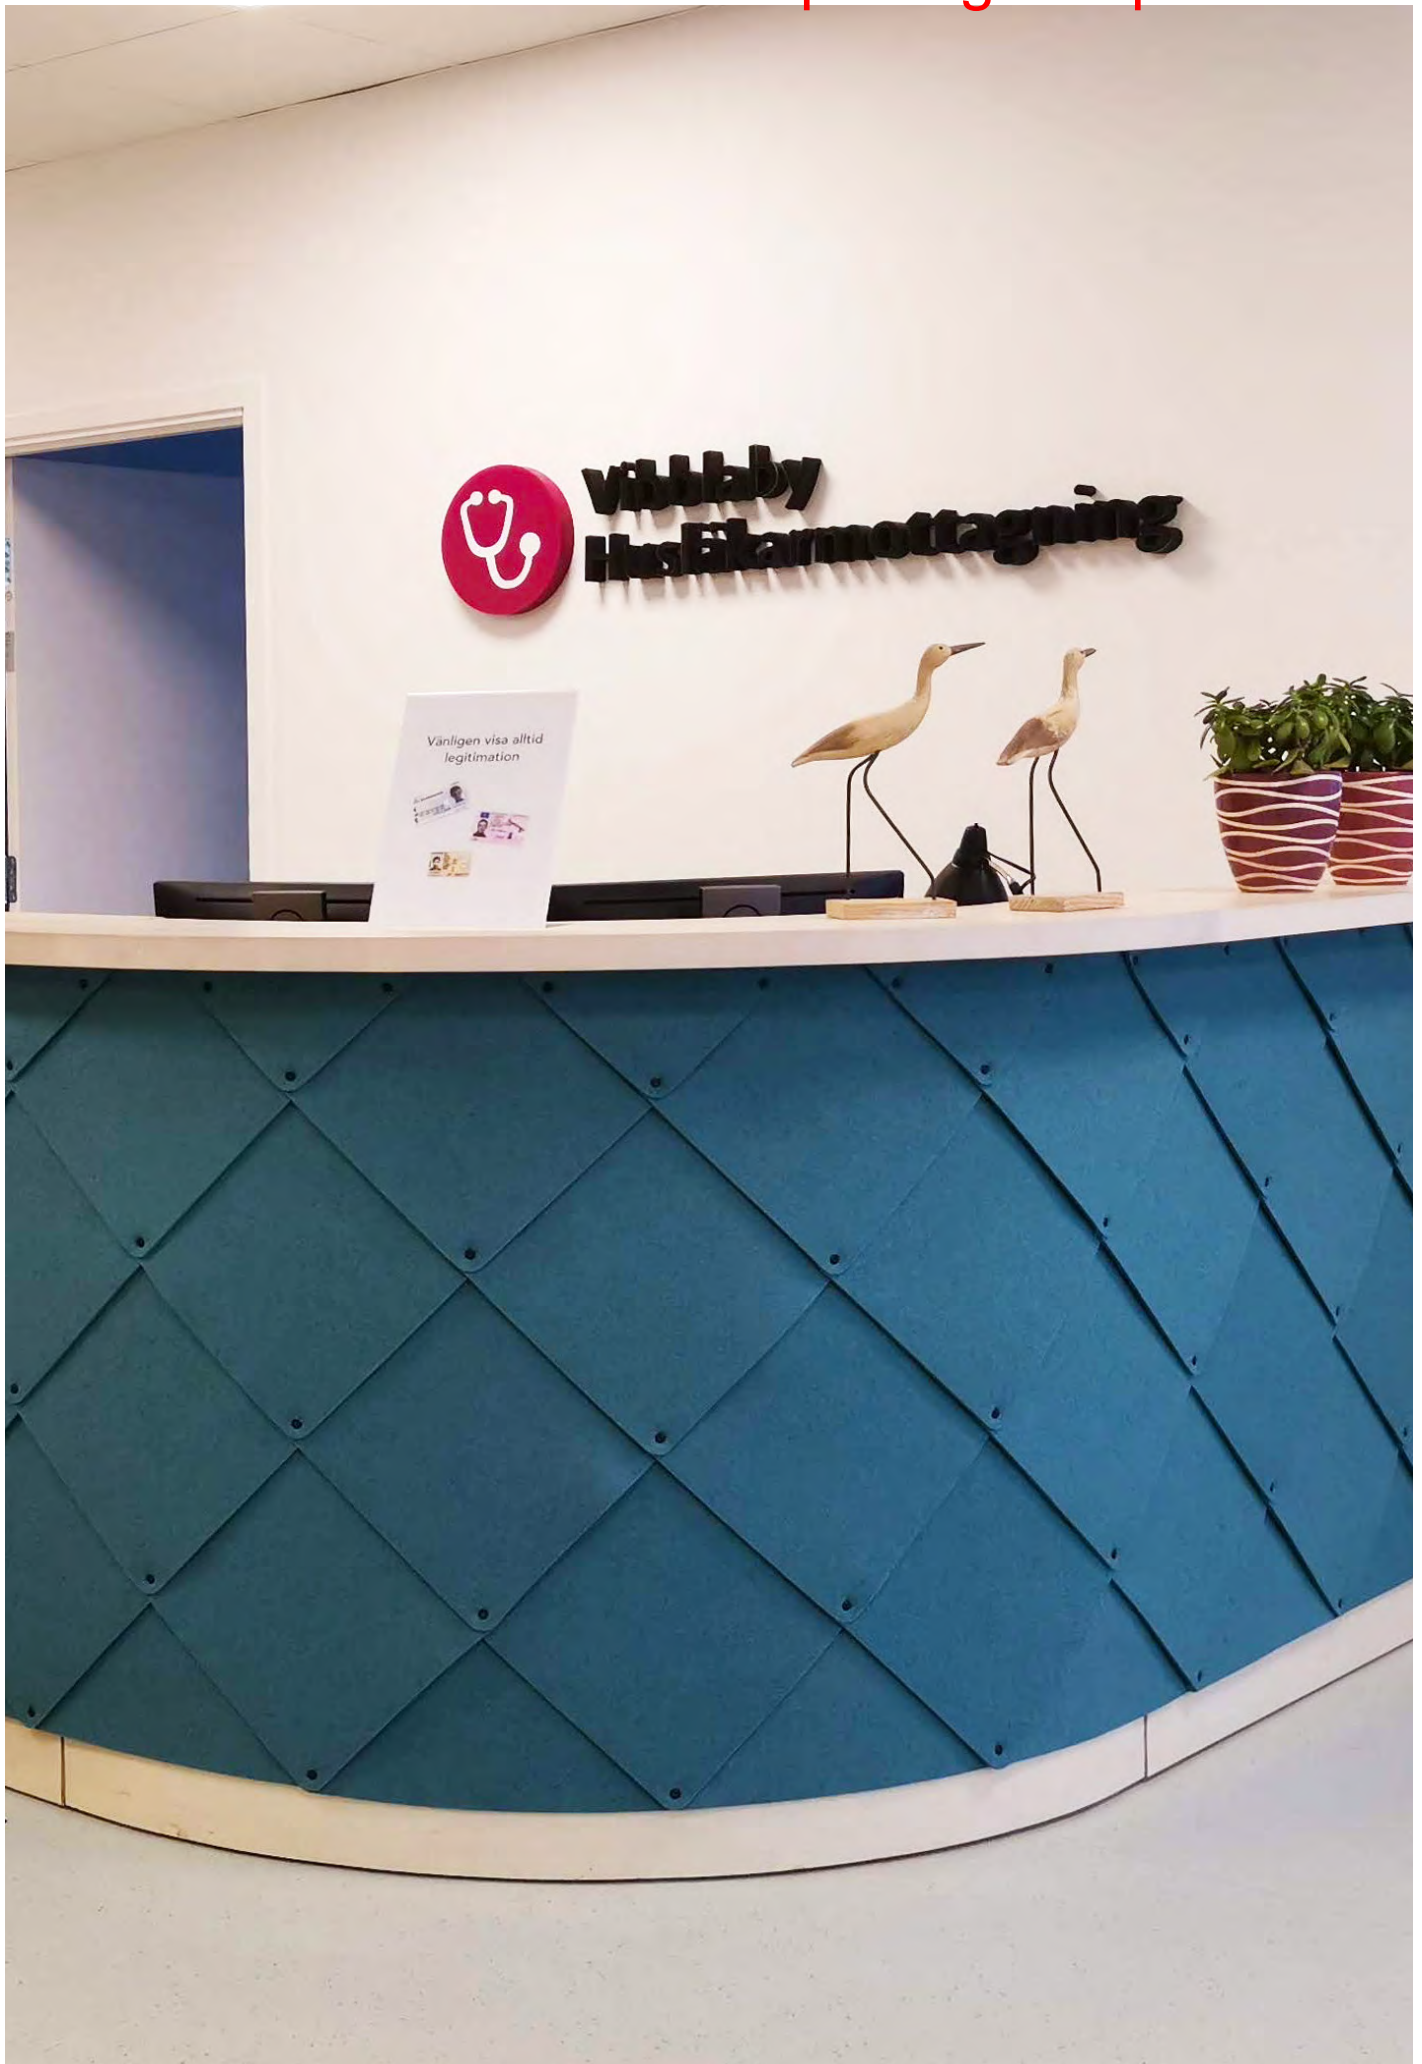

23% rabatt ska dras av på angivna priser