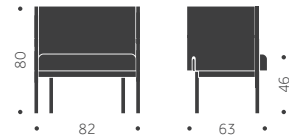

EXKL TYG	INKL TYG	KUBIK/ ST	VIKT	TYGÅTGÅNG
BUILDING NR 1	13750	16190	0,45		2,5m/1st Alla delar i samma tyg