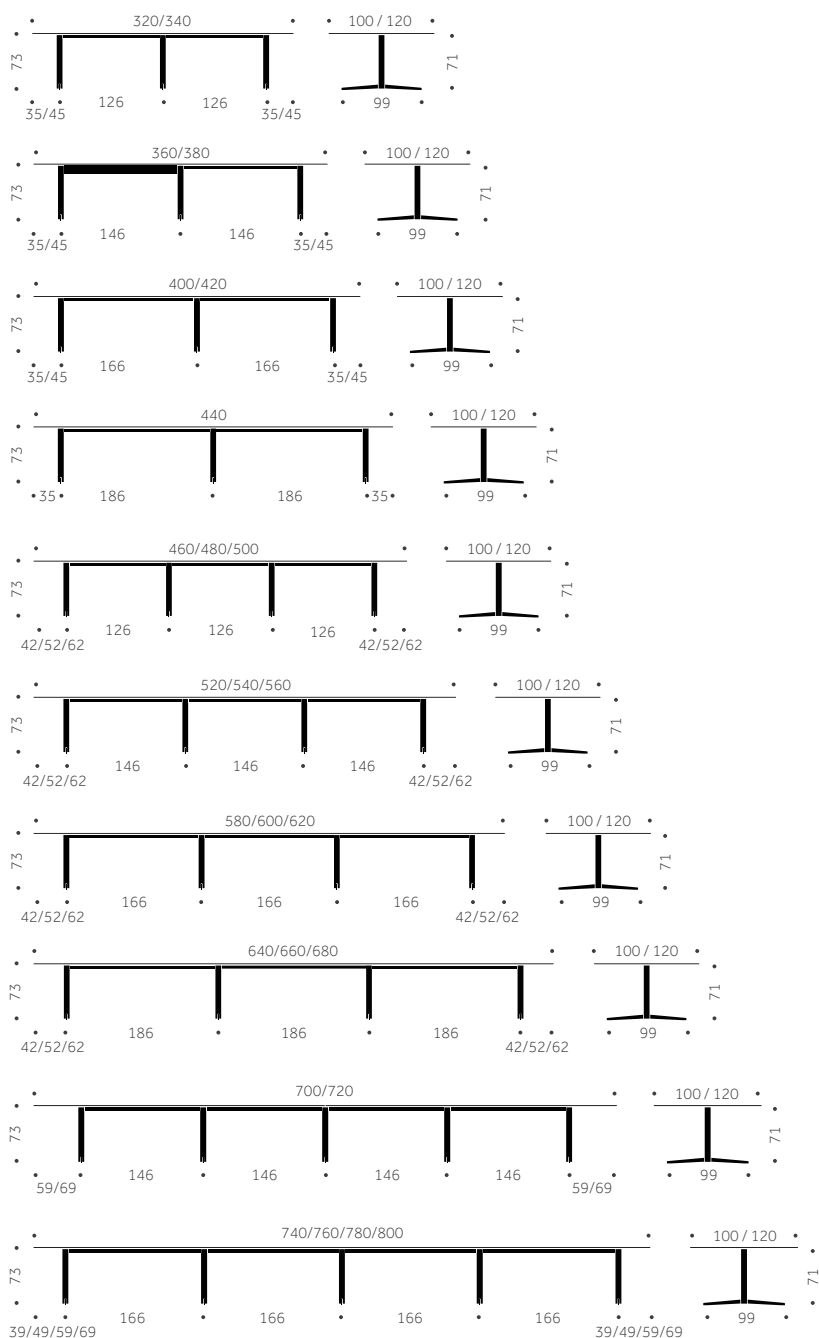

23% rabatt ska dras av på angivna priser

UNITE XL2 EXTEND

Balzar Beskow

DESIGN TIMALPEN

TILLÄGG FÖR

Laminat, linoleum, annan färg än standard	offereras	Över 440 cm	Över 500 cm
Kromat underrede Unite 2	offereras	offereras	offereras
Kromade fötter per bord Unite 2	offereras	offereras	
Standardbets / täcklackper skiva	550		
Oljad skiva	1110		
Urtag i skiva med dubbelbom	3630		
Urtag i skiva med dubbelbom och kabeldike	4570		
Dubbelbom utan urtag	2550		
Lucka i bord i skivans material, dubbelöppnad med dolda gångjärn, dubbelbom och kabeldike	5300