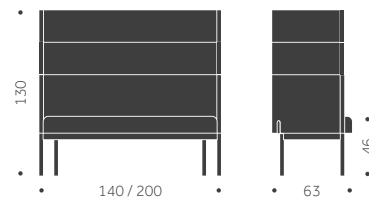

BUILDING SOFFA NR 3 HIGH	EXKL TYG	INKL TYG	KUBIK/ ST	VIKT	TYGÅTGÅNG
140 CM	30540	37470			7,1m/1st
200 CM	41140	48940			8,0m/1st Alla delar i samma tyg

TILLÄGG FÖR