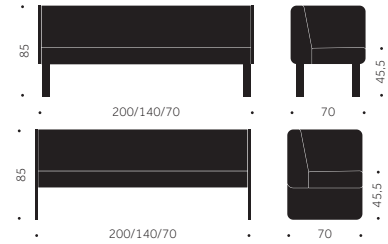

PÅ BEN EXKL TYG	INKL TYG	HEL GAVEL EXKL TYG	INKL TYG	TYGÅTGÅNG	VIKT
INTER 1 SITS	19220	20810	18970	20560	1,6 m/1 st	
INTER 2 SITS	21830	24710	21580	24460	2,9 m/1 st	
INTER 3 SITS	24400	28590	24150	28340	4,2 m/1 st