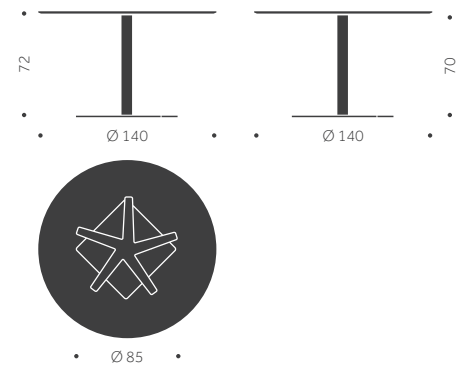

B-54 R XL	BJÖRK	EK ASK	LAMINAT	DESKTOP	KUBIK/ ST	VIKT
Ø 140 cm	14420	14420	Offereras	17410		

TILLÄGG FÖR

Laminat, linoleum, annan färg än standard
Kromat underrede B-54L/55
Högre höjd (90 eller 108 cm bordshöjd)
Lägre höjd (55 cm bordshöjd)
Oljad skiva
Massiv skiva i bok, björk och ek

offereras
offereras
offereras
offereras
1200
offereras