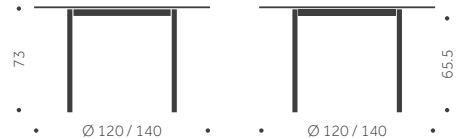

B-305 R LINE	BJÖRK, UNDERREDE			EK, ASK UNDERREDE		
	FANER BJÖRK	LAMINAT	DESKTOP	FANER EK, ASK	LAMINAT	DESKTOP
Ø 120 cm	8110	8480	9410	9900	9750	10550

TILLÄGG FÖR

Laminat, linoleum, annan färg än standard	offereras
Betsat / täcklackat bord	1100
Betsat / täcklackat underrede	550
Betsad / täcklackad skiva	550