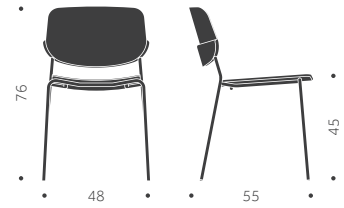

### Balzar Beskow

DESIGN SAMI KALLIO

Träslag: Björk, bok, ek, ask  
Ytbehandling: Lackad, betsad  
Sits: Trä, klädd sits  
Utföranden:  
A = Helt i trä  
B = Klädd sits  
C = Klädd sits och rygg

A

B

	BJÖRK	EXKL. TYG	INKL. TYG	KUBIK/ST	VIKT	TYGÅTGÅNG
<b>BLOCK A</b> Helt i trä	5440			0,00/0	5,0 kg	
<b>BLOCK B</b> Klädd sits		6040	6240	0,00/0	5,3 kg	1,0m/4st
<b>BLOCK A</b> Helt i trä	5870			0,00/0	5,0 kg	
<b>BLOCK B</b> Klädd sits		6380	6580	0,00/0	5,3 kg	1,0m/4st

## BLOCK WOOD KS

DESIGN SAMI KALLIO

Träslag: Björk, bok, ek, ask  
Ytbehandling: Lackad, betsad  
Sits: Trä, klädd sits  
Utföranden:  
A = Helt i trä  
B = Klädd sits  
C = Klädd sits och rygg

A

B

	BJÖRK	EXKL. TYG	INKL. TYG	KUBIK/ST	VIKT	TYGÅTGÅNG
<b>BLOCK A</b> Helt i trä	7000			0,00/0	5,0 kg	
<b>BLOCK B</b> Klädd sits		7610	7810	0,00/0	5,3 kg	1,0m/4st
<b>BLOCK A</b> Helt i trä	7470			0,00/0	5,0 kg	
<b>BLOCK B</b> Klädd sits		8060	8260	0,00/0	5,3 kg	1,0m/4st
<b>TILLÄGG FÖR</b>	<b>PER STOL</b>	<b>EXKL. TYG</b>	<b>INKL. TYG</b>			
Standardbets/ täcklack per stol	590					
Avtagbar klädsel med urinduk exkl. tyg		860				
Extra avtagbar klädsel		650	940			

## BLOCK Balzar Beskow

DESIGN SAMI KALLIO

Träslag: Björk, bok, ek, ask  
Ytbehandling: Lackad, betsad  
Sits: Trä, klädd sits  
Utföranden:  
A = Helt i trä  
B = Klädd sits  
C = Klädd sits och rygg

	BJÖRK	EXKL. TYG	INKL. TYG	KUBIK/ST	VIKT	TYGÅTGÅNG
<b>BLOCK A</b> Helt i trä	3240			0,00/0	5,0 kg	
<b>BLOCK B</b> Klädd sits		3840	4040	0,00/0	5,3 kg	1,0m/4st
<b>BLOCK C</b> Klädd sits och rygg		4260	4840		5,7 kg	0,8m/1st
	ASK	EXKL. TYG	INKL. TYG	KUBIK/ST	VIKT	TYGÅTGÅNG
<b>BLOCK A</b> Helt i trä	3540			0,00/0	5,0 kg	
<b>BLOCK B</b> Klädd sits		4130	4330	0,00/0	5,3 kg	1,0m/4st
<b>BLOCK C</b> Klädd sits och rygg		4520	5100			0,8m/1st