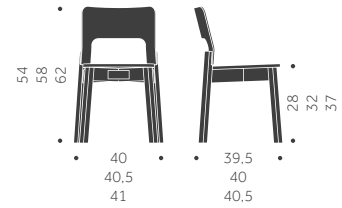

## STOL S-393

DESIGN TIM ALPEN

Stomme i massivträ. Skiktlimmad sits och rygg.  
Betsningsvarianter: sits, rygg, stomme, hela stolen

A

B

	BJÖRK	EXKL. TYG	INKL. TYG	KUBIK/ST	VIKT	TYGÅTGÅNG
<b>S-393 A</b> Helt i trä	3230			0,48/5		
<b>S-393 B</b> Klädd sits		3830	4140	0,48/5		0,50m/2st

### Balzar Beskow

DESIGN TIM ALPEN

Stomme i massivträ. Skiktlimmad sits och rygg.  
Betsningsvarianter: sits, rygg stomme, hela stolen.

**S-293**  
Sitthöjd 37 cm

**BJÖRK**

2410

**KUBIK/ST**

0,35/6