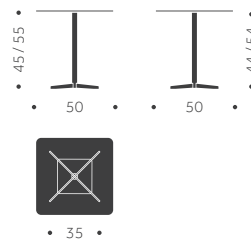

UNITE S4 - HÖJD 45, 55 CM

50x50 cm

**BJÖRK,
EK, ASK**

4470

LAMINAT

4600

DESKTOP

4790

KUBIK/ ST

VIKT