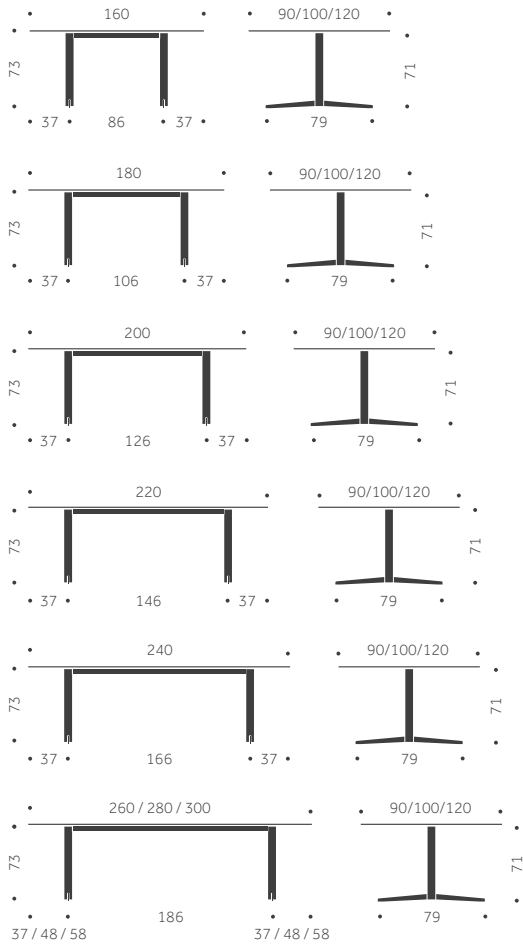

23% rabatt ska dras av på angivna priser

UNITE L2

Balzar Beskow

DESIGN TIM ALPEN

TILLÄGG FÖR

Laminat, linoleum, annan färg än standard	offereras
Kromat underrede Unite L2	offereras
Kromade fötter per bord Unite L2	offereras
Standardbets / täcklackper skiva	550
Oljad skiva	1110
Urtag i skiva med dubbelbom	3630
Urtag i skiva med dubbelbom och kabeldike	4570
Dubbelbom utan urtag	2550
Lucka i bord i skivans material, dubbelöppnad med dolda gångjärn, dubbelbom och kabeldike	5300