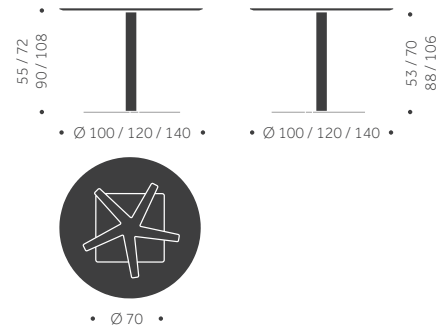

B-55 R	BJÖRK	EK ASK	LAMINAT	DESKTOP	KUBIK/ ST	VIKT
Ø 100 cm	9160	9160	9590	10510		
Ø 120 cm	9730	9730	10270	12510		

B-55 R XL

DESIGN TIM ALPEN

Träslag: Björk, ek, ask
Ytbehandling: Lackad, betsad
Skivbeläggning: Faner, laminat, linoleum.
Underrede: Metall standardlack. alt krom
Skiva: 22 mm MDF, kantlist 1 mm
Höjd: 72 cm