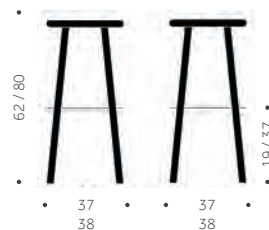

## PALL DISC

DESIGN TIM ALPEN

Balzar Beskow

I trä med  
träsis, fotring  
i metall. Höjd:  
62, 80 cm  
Utföranden:  
A = Helt i trä  
B = Klädd sits

HÖJD 62, 80 CM

**PALL DISC**

elt i trä

**PALL DISC**