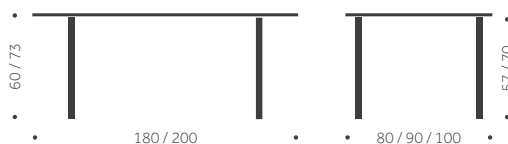

## B-15 OV

DESIGN TIM ALPEN

Träslag: Björk, ek, ask  
Ytbehandling: Lackad, betsad  
Skivbeläggning: Faner, laminat, linoleum.  
Skiva: 30 mm SPP, kantlist 1 mm  
Höjd: 73 cm