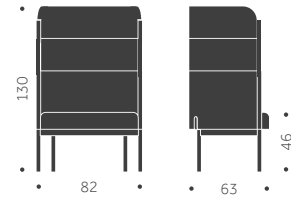

EXKL TYG	INKL TYG	KUBIK/ ST	VIKT	TYGÅTGÅNG
BUILDING NR 3	24670	28670			4,1m/1st
3S RAKT AVSLUT					Alla delar
3C RUNDAT AVSLUT					i samma tyg

TILLÄGG FÖR

Skrivskiva

2510