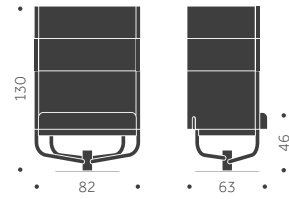

EXKL TYG	INKL TYG	KUBIK/ ST	VIKT	TYGÅTGÅNG
BUILDING NR 3	29710	33710			4,1m/1st
3S RAKT AVSLUT					Alla delar
3C RUNDAT AVSLUT					i samma tyg

TILLÄGG FÖR

Skrivskiva

2510