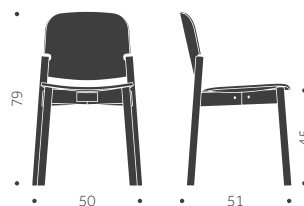

## BETA Balzar Beskow

DESIGN TIM ALPEN

Stomme i trä, sittskal i formpressat trä. Filtassar med rörnät som standard. Betsningsvarianter: Sits, rygg, stomme, hela stolen.

A

B

	BJÖRK	EXKL. TYG	INKL. TYG	KUBIK/ST	VIKT	TYGÅTGÅNG
<b>BETA A</b> Helt i trä	3490				5.2 kg	
<b>BETA B</b> Klädd sits		3960	4260		5.5 kg	0,6m/2
	ASK	EXKL. TYG	INKL. TYG	KUBIK/ST	VIKT	TYGÅTGÅNG
<b>BETA A</b> Helt i trä	4130				5.2 kg	
<b>BETA B</b> Klädd sits		4620	4920		5.5 kg	0,6m/2

## GBG

DESIGN SAMI KALLIO

Stomme i trä, sittskal i formpressat trä. Filtassar med rörnät som standard. Betsningsvarianter: Sits, rygg, underrede, hela stolen.

A

B

	BJÖRK	EXKL. TYG	INKL. TYG	KUBIK/ST	VIKT	TYGÅTGÅNG
<b>GBG A</b> Helt i trä	3450				5.2 kg	
<b>GBG B</b> Klädd sits		3890	4200		5.5 kg	0,6m/2
	ASK	EXKL. TYG	INKL. TYG	KUBIK/ST	VIKT	TYGÅTGÅNG
<b>GBG A</b> Helt i trä	3860				5.2 kg	
<b>GBG B</b> Klädd sits		4310	4620		5.5 kg	0,6m/2
<b>TILLÄGG FÖR</b>	PER STOL	EXKL. TYG	INKL. TYG			
Standardbets/ täcklack per stol	590					
Avtagbar klädsel med urinduk exkl. tyg		760				
Extra avtagbar klädsel		720	840			