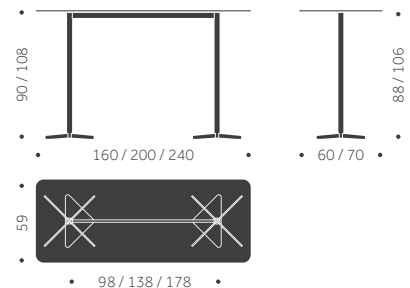

UNITE M4 HIGH - HÖJD 90, 108 CM	BJÖRK, EK, ASK	LAMINAT	DESKTOP	KUBIK/ ST	VIKT
160x60 cm	10950	11450	12110		
160x70 cm	11180	11660	12140		
200x60 cm	11670	11890	12920		
200x70 cm	11880	12090	12950		
240x60 cm	11770	12510	13730		
240x70 cm	11960	12720	13760		

TILLÄGG FÖR

Laminat, linoleum, annan färg än standard	offereras
Kromat underrede Unite M2 high	offereras
Kromade fötter per bord Unite M2 high	offereras
Kromat underrede Unite M4 high	offereras
Kromade fötter per bord Unite M4 high	offereras
Standardbets / täcklack per skiva	550
Oljad skiva	1100
Urtag i skiva med dubbelbom	3630
Urtag i skiva med dubbelbom och kabeldike	4570
Dubbelbom utan urtag	2550
Lucka i bord i skivans material	offereras