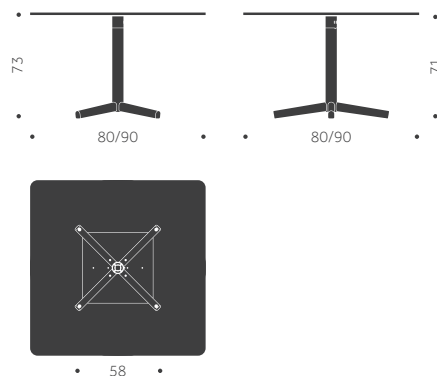

Träslag: Björk, ek, ask
Ytbehandling: Lackad, betsad
Skivbeläggning: Faner, laminat, linoleum.
Underrede: Björk, ask, ek
Skiva: 22 mm MDF, kantlist 1 mm
Höjradie: 70 mm
Höjd: 55, 60, 73 cm

HÖJD 73 CM	BJÖRK UNDERREDE			ASK UNDERREDE			EK UNDERREDE		
	BJÖRK FANÉR	LAMINAT	DESKTOP	ASK FANÉR	LAMINAT	DESKTOP	EK FANÉR	LAMINAT	DESKTOP
80x80 cm	10950	10820	11320	11350	11220	11720	11800	11670	12170
90x90 cm	11230	10950	11450	11630	11490	11860	12080	11950	12310