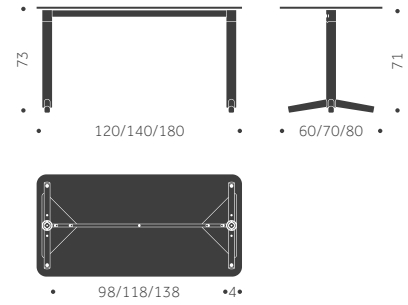

HÖJD 73 CM	BJÖRK UNDERREDE			ASK UNDERREDE			EK UNDERREDE		
	BJÖRK FANÉR	LAMINAT	DESKTOP	ASK FANÉR	LAMINAT	DESKTOP	EK FANÉR	LAMINAT	DESKTOP
120x60 cm	13340	13230	13850	13740	13630	14260	14330	14210	14830
120x70 cm	13430	13320	13950	13830	13720	14350	14420	14310	14940
120x80 cm	13520	13410	14040	13930	13810	14440	14510	14400	15040
140x60 cm	13880	13770	14340	14290	14170	14740	14870	14760	15320
140x70 cm	13980	13860	14430	14380	14270	14840	14980	14860	15420
140x80 cm	14070	13960	14520	14470	14360	14950	15080	14970	15520
180x60 cm	14770	14670	15300	15170	15070	15700	15760	15660	16270
180x70 cm	14870	14770	15400	15270	15170	15800	15860	15760	16390
180x80 cm	14980	14870	15500	15380	15270	15900	15970	15860	16500

TILLÄGG FÖR

Laminat, linoleum, annan färg än standard	offereras
Betsat / pigmentackat bord	1100
Betsat / pigmentackat underrede	550
Betsat / pigmentackad skiva	550
Höjd lägre än 73 cm, per bord	1160