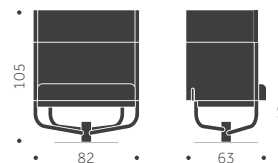

EXKL TYG	INKL TYG	KUBIK/ ST	VIKT	TYGÅTGÅNG
BUILDING SWIVEL NR 2 2S RAKT AVSLUT 2C RUNDAT AVSLUT	25700	29210			3,6m/1st Alla delar i samma tyg

TILLÄGG FÖR

Skrivskiva

2510