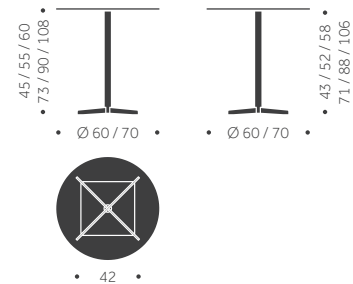

UNITE M4R - HÖJD 72 CM

Ø 60 cm
Ø 70 cm

**BJÖRK,
EK, ASK**

LAMINAT

DESKTOP

KUBIK/ ST

VIKT

5210
5430

5210
5430

5380
5760

UNITE M4R - HÖJD 45, 55, 60, 90, 108 CM

Ø 60 cm
Ø 70 cm

**BJÖRK,
EK, ASK**

LAMINAT

DESKTOP

KUBIK/ ST

VIKT

5750
5960

5750
5960

5910
6290

TILLÄGG FÖR

Laminat, linoleum, annan färg än standard
Kromat underrede Unite 4
Kromade fötter per bord Unite 4
Standardbets/ täcklack per skiva
Oljad skiva

offereras
offereras
offereras
550
1100