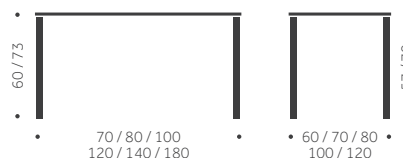

B-15	BJÖRK, UNDERREDE			EK, ASK UNDERREDE		
	FANER BJÖRK	LAMINAT	DESKTOP	FANER EK, ASK	LAMINAT	DESKTOP
70x70 cm	6820	6710	7620	7670	7690	8250
80x80 cm	7000	7440	7830	8210	8400	8810
100x100 cm	7510	8010	8810	9280	9520	10120
120x60 cm	8060	7950	8550	9240	9320	9940
120x70 cm	8370	8260	8880	9570	9520	10230
120x80 cm	8530	8420	9040	10000	9890	10720
120x120cm	9820	9700	10430	10380	10510	11550
140x60 cm	8340	8330	9020	9470	9740	10450
140x70 cm	8550	8580	9310	9650	9940	10740
140x80 cm	8730	8950	9810	9930	10310	11240
180x70 cm	9410	9300	10100	10150	10580	11530
180x80 cm	9660	9550	10370	10830	11320	12330

TILLÄGG FÖR

Laminat, linoleum, annan färg än standard	offereras
Betsat / täcklackat bord	1100
Betsat / täcklackat underrede	550
Betsad / täcklackad skiva	550
Andra bordshöjder	offereras