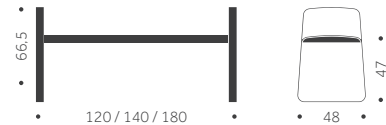

BJÖRK BOK	ASK	EK	KUBIK/ST	VIKT
120 cm	18900	20780	22710		
140 cm	19420	21990	23740		
180 cm	20240	23740	26160		

TILLÄGG FÖR

Standardbets/ täcklack per bänk	1220
Oljning per bänk	2190
Fastsättning i golv	1440