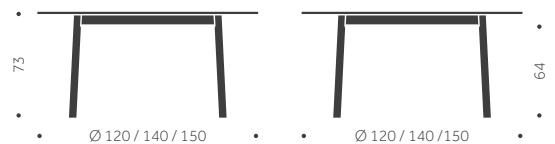

B-100 L R	BJÖRK, UNDERREDE			EK, ASK UNDERREDE		
	FANER BJÖRK	LAMINAT	DESKTOP	FANER EK, ASK	LAMINAT	DESKTOP
Ø 120 cm	12670	12880	13670	15600	15720	16370
Ø 140 cm	14940	Offereras	16070	17730	Offereras	19070
Ø 150 cm	15710	Offereras	17470	18960	Offereras	20550

TILLÄGG FÖR

Laminat, linoleum, annan färg än standard	offereras
Betsat / täcklackat bord	1100
Betsat / täcklackat underrede	550
Betsad / täcklackad skiva	550