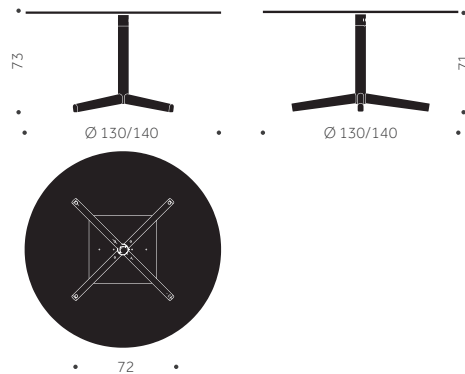

HÖJD 73 CM	BJÖRK UNDERREDE			ASK UNDERREDE			EK UNDERREDE		
	BJÖRK FANÉR	LAMINAT	DESKTOP	ASK FANÉR	LAMINAT	DESKTOP	EK FANÉR	LAMINAT	DESKTOP
Ø 130 cm	14340	Offereras	16070	14670	Offereras	16290	15450	Offereras	17040
Ø 140 cm	15190	Offereras	16950	15490	Offereras	17220	16020	Offereras	17970

TILLÄGG FÖR

Laminat, linoleum, annan färg än standard	offereras
Betsat / pigmentackat bord	1100
Betsat / pigmentackat underrede	550
Betsat / pigmentackad skiva	550
Höjd lägre än 73 cm, per bord	590