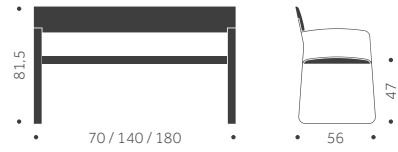

### Balzar Beskow

DESIGN TIMALPEN

Träslag: Björk, bok, ek  
 Massivträ i sits och rygg.  
 Ytbehandling: Lackad, betsad  
 Sits: Trä

	BJÖRK BOK	ASK	EK	KUBIK/ST	VIKT
70 cm	20160	23270	23940		
140 cm	22580	26380	29870		
180 cm	24590	29410	33250		