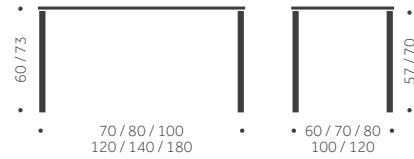

UNDERREDE METALL STANDARDLACK

B-26	FANÉR BJÖRK	FANÉR EK, ASK	LAMINAT	DESKTOP	KUBIK/ ST	VIKT
70x70 cm	7710	7710	7580	8540		
80x80 cm	7900	7900	7770	8930		
100x100 cm	8950	8950	8820	9770		
120x60 cm	9500	9500	9360	9770		
120x70 cm	9810	9810	9670	10190		
120x80 cm	10010	10010	9880	10220		
120x120cm	11270	11270	11130	11930		
140x60 cm	9770	9770	9640	10410		
140x70 cm	9970	9970	9840	10640		
140x80 cm	10180	10180	10040	10670		
180x70 cm	11550	11550	11410	12520		
180x80 cm	11780	11780	11650	12560		

TILLÄGG FÖR

Laminat, linoleum, annan färg än standard	offereras
Betsad / täcklackad skiva	550
Andra bordshöjder	offereras