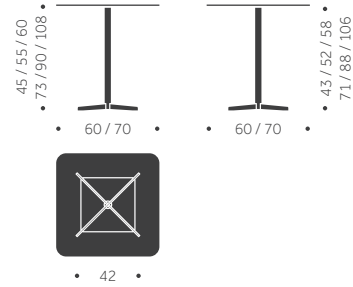

#### UNITE M4 - HÖJD 72 CM

60x60 cm  
 70x70 cm

**BJÖRK,  
 EK, ASK**

**LAMINAT**

**DESKTOP**

**KUBIK/ ST**

**VIKT**

5210  
 5430