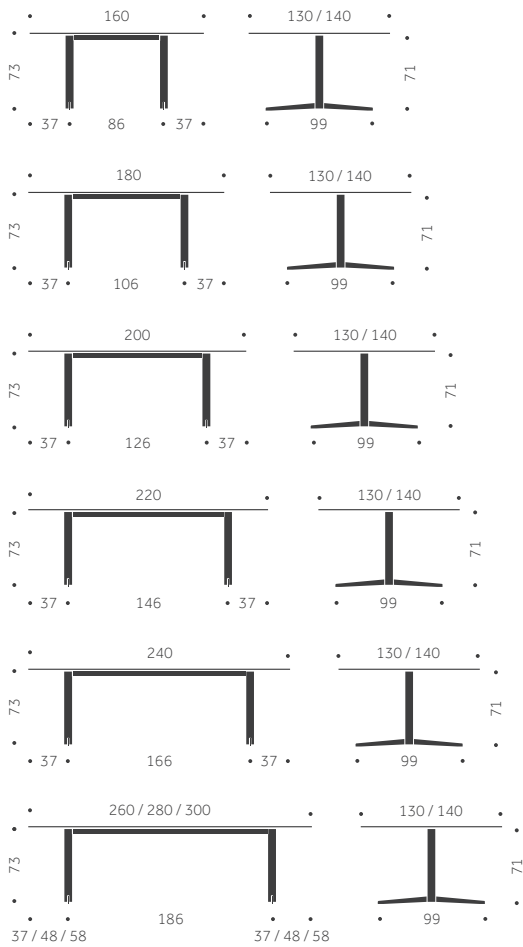

23% rabatt ska dras av på angivna priser

UNITE XL2

Balzar Beskow

DESIGN TIMALPEN

TILLÄGG FÖR

Laminat, linoleum, annan färg än standard	offereras
Kromat underrede Unite 2	offereras
Kromade fötter per bord Unite 2	offereras
Standardbets / täcklack per skiva	550
Oljad skiva	1110
Urtag i skiva med dubbelbom	3630
Urtag i skiva med dubbelbom och kabeldike	4570
Dubbelbom utan urtag	2550
Lucka i bord i skivans material, dubbelöppnad med dolda gångjärn, dubbelbom och kabeldike	5300