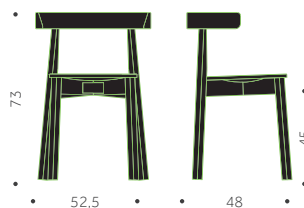

## BLOCK Balzar Beskow

DESIGN SAMI KALLIO

Träslag: Björk, bok, ek, ask  
Ytbehandling: Lackad, betsad  
Sits: Trä, klädd sits  
Utföranden:  
A = Helt i trä  
B = Klädd sits  
C = Klädd sits och rygg

	BJÖRK	EXKL. TYG	INKL. TYG	KUBIK/ST	VIKT	TYGÅTGÅNG
<b>BLOCK A</b> Helt i trä	3240			0,00/0	5,0 kg	
<b>BLOCK B</b> Klädd sits		3840	4040	0,00/0	5,3 kg	1,0m/4st
<b>BLOCK C</b> Klädd sits och rygg		4260	4840		5,7 kg	0,8m/1st
	ASK	EXKL. TYG	INKL. TYG	KUBIK/ST	VIKT	TYGÅTGÅNG
<b>BLOCK A</b> Helt i trä	3540			0,00/0	5,0 kg	
<b>BLOCK B</b> Klädd sits		4130	4330	0,00/0	5,3 kg	1,0m/4st
<b>BLOCK C</b> Klädd sits och rygg		4520	5100			0,8m/1st

## STOL KS-346

DESIGN HÅKAN JONSSON

Balzar Beskow

Stomme i massivträ. Skiktlimmad sits och rygg.  
Betsningsvarianter: Rygg, sits, stomme, hela stolen

A

B

	BJÖRK, BOK	EXKL. TYG	INKL. TYG	KUBIK/ST	VIKT	TYGÅTGÅNG
<b>KS-346 A</b> Helt i trä	3210			0,48/4		
<b>KS-346 B</b> Klädd sits		3740	3990	0,48/4		0,50m/2st

## STOL S-393

DESIGN TIM ALPEN

Stomme i massivträ. Skiktlimmad sits och rygg.  
Betsningsvarianter: sits, rygg, stomme, hela stolen

A

B

	BJÖRK	EXKL. TYG	INKL. TYG	KUBIK/ST	VIKT	TYGÅTGÅNG
<b>S-393 A</b> Helt i trä	3230			0,48/5		
<b>S-393 B</b> Klädd sits		3830	4140	0,48/5		0,50m/2st