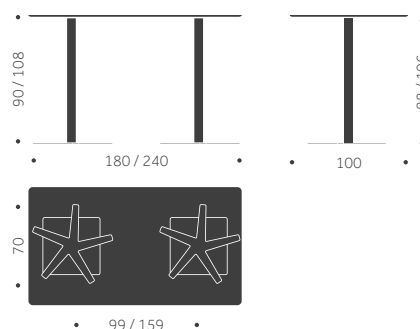

B-55 H	BJÖRK	EK ASK	LAMINAT	DESKTOP	KUBIK/ ST	VIKT
180x100 cm	18920	18920	19490	20610		
240x100 cm	20000	20000	20970	22400		

TILLÄGG FÖR

Laminat, linoleum, annan färg än standard
Kromat underrede för bord upp till 180cm
Kromat underrede för bord 240cm
Oljad skiva
Massiv skiva i bok, björk och ek

offereras
offereras
offereras
1200
offereras