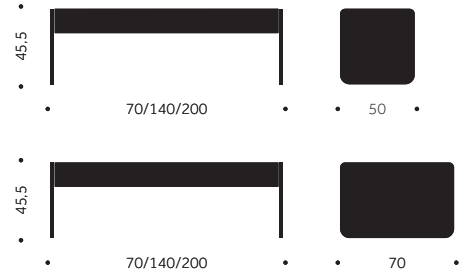

HEL GAVEL EXKL TYG	INKL TYG	TYGÅTGÅNG	VIKT
INTER 2 SITS BREDD 50 CM	15500	16280	1,5/2 st	
INTER 3 SITS BREDD 50 CM	16800	17880	2.1/2 st	
INTER 2 SITS BREDD 70 CM	14600	16150	1,5/1 st	
INTER 3 SITS BREDD 70 CM	16070	18220	2.1/1 st	

TILLÄGG FÖR

Standardbets/ täcklack per Soffa/Bänk
Gavlar i laminat

1400
Offereras