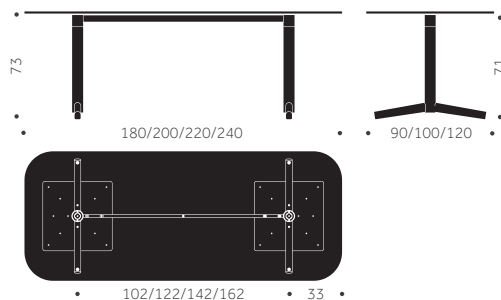

HÖJD 73 CM	BJÖRK UNDERREDE			ASK UNDERREDE			EK UNDERREDE		
	BJÖRK			ASK			EK		
	FANÉR	LAMINAT	DESKTOP	FANÉR	LAMINAT	DESKTOP	FANÉR	LAMINAT	DESKTOP
180x90 cm	18250	19080	20510	18420	19230	20660	19970	20800	22230
180x100 cm	18520	19350	20820	18690	19520	20970	20270	21100	22560
180x120 cm	19800	20690	22260	20000	20890	22440	21670	22570	24110
200x90 cm	18680	19640	21220	18790	19750	21320	20400	21360	22940
200x100 cm	18960	19930	21540	19070	20040	21640	20700	21680	23280
200x120 cm	20270	21310	23030	20400	21440	23150	22130	23190	24880
220x90 cm	19100	20190	21930	19210	20300	22040	20840	21920	23660
220x100 cm	19380	20490	22260	19500	20610	22370	21150	22250	24010
220x120 cm	20720	21910	23800	20870	22050	23940	22610	23780	25670
240x90 cm	19520	20750	22650	19630	20870	22750	21240	22480	24370
240x100 cm	19810	21060	22990	19930	21180	23090	21560	22810	24730
240x120 cm	21180	22530	24590	21320	22660	24710	23050	24390	26440
300x90 cm	20790	22440	24810	20890	22550	24920	22510	24160	26530
300x100 cm	21090	22770	25180	21200	22890	25290	22840	24520	26920
300x120 cm	22560	24350	26930	22680	24490	27060	24410	26220	28790

TILLÄGG FÖR

Laminat, linoleum, annan färg än standard	offereras
Betsat / pigmentackat bord	1100
Betsat / pigmentackat underrede	550
Betsat / pigmentackad skiva	550
Höjd lägre än 73 cm, per bord	1160