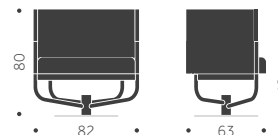

EXKL TYG	INKL TYG	KUBIK/ ST	VIKT	TYGÅTGÅNG
BUILDING SWIVEL NR 1	18600	21040	0,45		2,5m/1st Alla delar i samma tyg