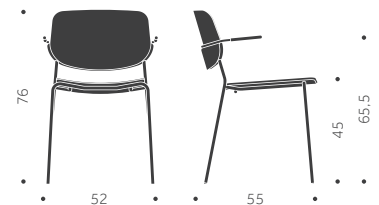

## BLOCK Balzar Beskow

DESIGN SAMI KALLIO

Träslag: Björk, bok, ek, ask  
Ytbehandling: Lackad, betsad  
Sits: Trä, klädd sits  
Utföranden:  
A = Helt i trä  
B = Klädd sits  
C = Klädd sits och rygg

	BJÖRK	EXKL. TYG	INKL. TYG	KUBIK/ST	VIKT	TYGÅTGÅNG
<b>BLOCK A</b> Helt i trä	3240			0,00/0	5,0 kg	
<b>BLOCK B</b> Klädd sits		3840	4040	0,00/0	5,3 kg	1,0m/4st
<b>BLOCK C</b> Klädd sits och rygg		4260	4840		5,7 kg	0,8m/1st
	ASK	EXKL. TYG	INKL. TYG	KUBIK/ST	VIKT	TYGÅTGÅNG
<b>BLOCK A</b> Helt i trä	3540			0,00/0	5,0 kg	
<b>BLOCK B</b> Klädd sits		4130	4330	0,00/0	5,3 kg	1,0m/4st
<b>BLOCK C</b> Klädd sits och rygg		4520	5100			0,8m/1st

## BLOCK KS

DESIGN SAMI KALLIO

Träslag: Björk, bok, ek, ask  
Ytbehandling: Lackad, betsad  
Sits: Trä, klädd sits  
Utföranden:  
A = Helt i trä  
B = Klädd sits  
C = klädd sits och rygg

	BJÖRK	EXKL. TYG	INKL. TYG	KUBIK/ST	VIKT	TYGÅTGÅNG
<b>BLOCK KS A</b> Helt i trä	3570			0,00/0	6,0 kg	
<b>BLOCK KS B</b> Klädd sits		4020	4220	0,00/0	6,3 kg	1,0m/4st
<b>BLOCK KS C</b> Klädd sits och rygg		4700	5280			0,8m/1st
	ASK	EXKL. TYG	INKL. TYG	KUBIK/ST	VIKT	TYGÅTGÅNG
<b>BLOCK KS A</b> Helt i trä	3890			0,00/0	6,0 kg	
<b>BLOCK KS B</b> klädd sits		4330	4530	0,00/0	6,3 kg	1,0m/4st
<b>BLOCK KS C</b> Klädd sits och rygg		4740	5320			0,8m/1st
TILLÄGG FÖR	PER STOL	EXKL. TYG	INKL. TYG			
Standardbets/ täcklack per stol	590					
Avtagbar klädsel med urinduk exkl. tyg		860				
Extra avtagbar klädsel		650	940			
Kromat underrede	550					