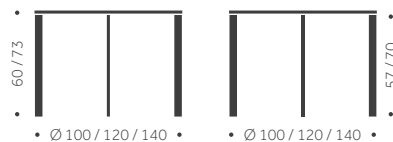

UNDERREDE METALL STANDARDLACK

B-26 R	FANÉR BJÖRK	FANÉR EK, ASK	LAMINAT	DESKTOP	KUBIK/ST	VIKT
Ø 100 cm	8720	8720	8930	9620		
Ø 120 cm	11210	11210	11070	11280		
Ø 140 cm	12930	12930	Offereras	13890		

TILLÄGG FÖR

Laminat, linoleum, annan färg än standard

offereras

Betsad / täcklackad skiva

550

Andra bordshöjder

offereras