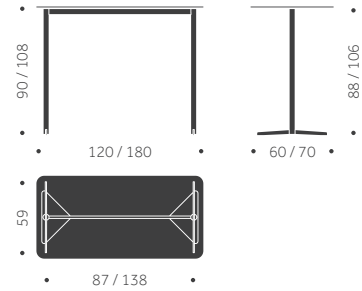

UNITE M2 HIGH - HÖJD 90, 108 CM	BJÖRK, EK, ASK	STANDARD LAMINAT	DESKTOP	KUBIK/ ST	VIKT
120x60 cm	10360	10250	11190		
120x70 cm	10600	10490	11610		
180x60 cm	10890	10770	12390		
180x70 cm	11270	11150	12420