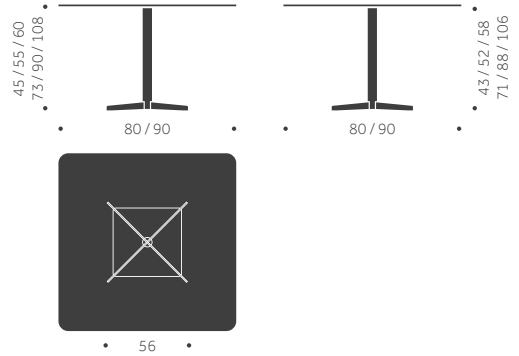

UNITE L4 - HÖJD 72 CM

80x80 cm
90x90 cm

**BJÖRK,
EK, ASK**

LAMINAT

DESKTOP

KUBIK/ ST

VIKT

**BJÖRK,
EK, ASK**

LAMINAT

DESKTOP

KUBIK/ ST

VIKT

UNITE L4 - HÖJD 45, 55, 60, 90, 108 CM

80x80 cm
90x90 cm

45/55/60
73/90/108