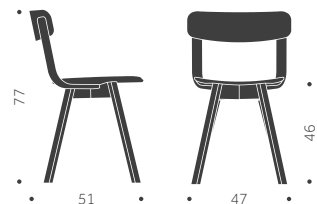

## BETA Balzar Beskow

DESIGN TIM ALPEN

Stomme i trä, sittskal i formpressat trä. Filtassar med rörnät som standard. Betsningsvarianter: Sits, rygg, stomme, hela stolen.

A

B

	BJÖRK	EXKL. TYG	INKL. TYG	KUBIK/ST	VIKT	TYGÅTGÅNG
<b>BETA A</b> Helt i trä	3490				5.2 kg	
<b>BETA B</b> Klädd sits		3960	4260		5.5 kg	0,6m/2
	ASK	EXKL. TYG	INKL. TYG	KUBIK/ST	VIKT	TYGÅTGÅNG
<b>BETA A</b> Helt i trä	4130				5.2 kg	
<b>BETA B</b> Klädd sits		4620	4920		5.5 kg	0,6m/2

## GBG

DESIGN SAMI KALLIO

Stomme i trä, sittskal i formpressat trä. Filtassar med rörnät som standard. Betsningsvarianter: Sits, rygg, underrede, hela stolen.

A

B

	BJÖRK	EXKL. TYG	INKL. TYG	KUBIK/ST	VIKT	TYGÅTGÅNG
<b>GBG A</b> Helt i trä	3450				5.2 kg	
<b>GBG B</b> Klädd sits		3890	4200		5.5 kg	0,6m/2
	ASK	EXKL. TYG	INKL. TYG	KUBIK/ST	VIKT	TYGÅTGÅNG
<b>GBG A</b> Helt i trä	3860				5.2 kg	
<b>GBG B</b> Klädd sits		4310	4620		5.5 kg	0,6m/2
<b>TILLÄGG FÖR</b>	PER STOL	EXKL. TYG	INKL. TYG			
Standardbets/ täcklack per stol	590					
Avtagbar klädsel med urinduk exkl. tyg		760				
Extra avtagbar klädsel		720	840			