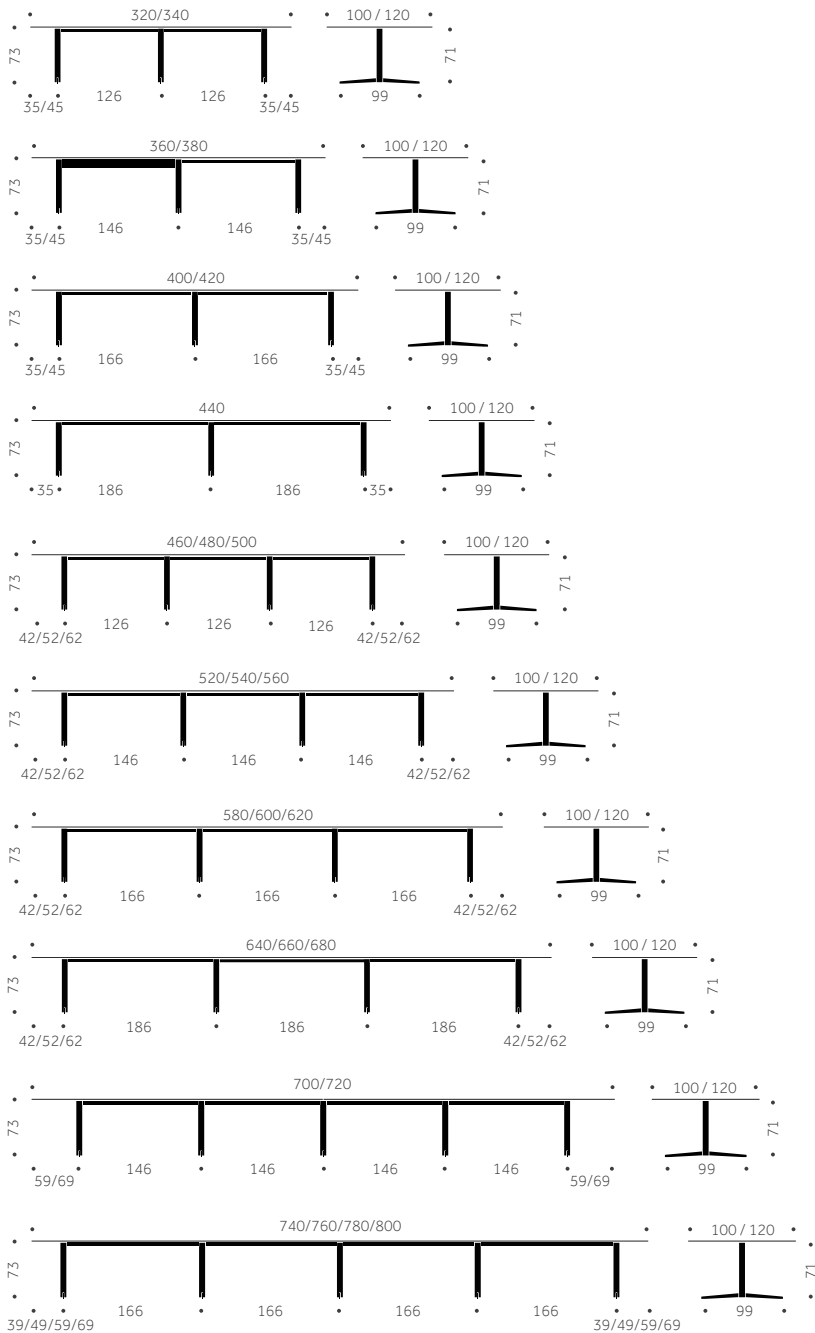

23% rabatt ska dras av på angivna priser

Balzar Beskow

TILLÄGG FÖR

Laminat, linoleum, annan färg än standard	offereras	Över 440 cm	Över 500 cm
Kromat underrede Unite 2	2100	2800	offereras
Oljad skiva	1100		
Urtag i skiva med dubbelbom	3630		
Urtag i skiva med dubbelbom och kabeldike	4570		
Dubbelbom utan urtag	2550		
Lucka i bord i skivans material, dubbelöppnad med dolda gångjärn, dubbelbom och kabeldike	5300