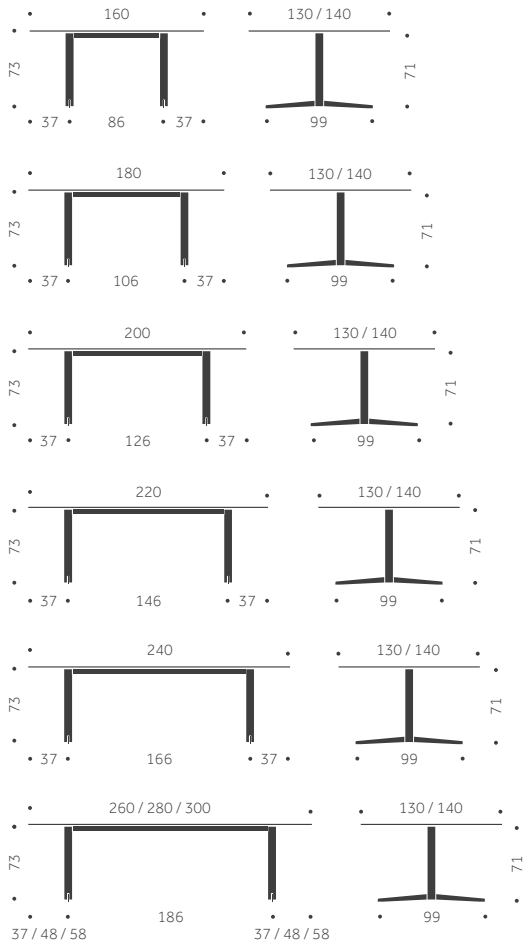

23% rabatt ska dras av på angivna priser

Balzar Beskow

TILLÄGG FÖR

Laminat, linoleum, annan färg än standard	offereras
Standardbets / täcklack per skiva	550
Oljad skiva	1100
Urtag i skiva med dubbelbom	3630
Urtag i skiva med dubbelbom och kabeldike	4570
Dubbelbom utan urtag	2550
Lucka i bord i skivans material, dubbelöppnad med dolda gångjärn, dubbelbom och kabeldike	5300