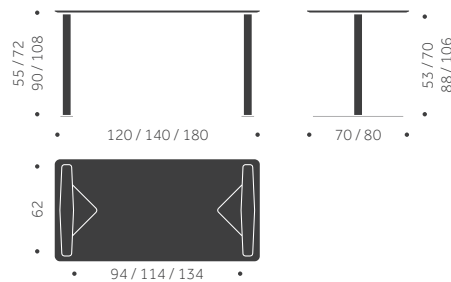

B-52	BJÖRK	EK ASK	LAMINAT	DESKTOP	KUBIK/ ST	VIKT
120x70	8550	8550	8650	9270		
120x80	8650	8650	8760	9370		
140x70	8860	8860	8960	9790		
140x80	8960	8960	9060	9890		
180x70	9680	9680	9790	10710		
180x80	9790	9790	9890	10820		

TILLÄGG FÖR

Laminat, linoleum, annan färg än standard	offereras
Kromat underrede B-52	offereras
Högre höjd (90 eller 108 cm bordshöjd)	offereras
Lägre höjd (55 cm bordshöjd)	offereras
Oljad skiva	1200
Massiv skiva i bok, björk och ek	offereras