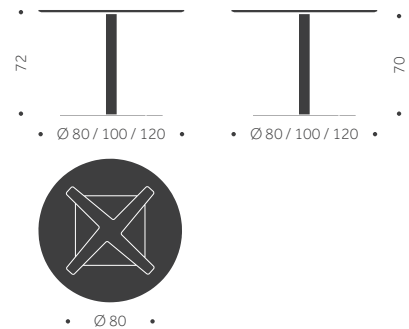

B-54 L	BJÖRK	EK ASK	LAMINAT	DESKTOP	KUBIK/ST	VIKT
80x80 cm	6700	6700	6800	7310		
90x90 cm	7430	7430	7430	8210		

B-54 R L	BJÖRK	EK ASK	LAMINAT	DESKTOP	KUBIK/ST	VIKT
Ø 80 cm	6700	6700	6800	7310		
Ø 100 cm	7740	7740	8240	9090		
Ø 120 cm	8120	8120	8240	10270		

TILLÄGG FÖR

Laminat, linoleum, annan färg än standard
Kromat underrede B-53, B-54
Högre höjd (90 eller 108 cm bordshöjd)
Lägre höjd (55 cm bordshöjd)
Oljad skiva
Massiv skiva i bok, björk och ek

offereras
offereras
offereras
offereras
1200
offereras