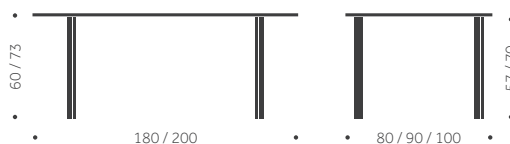

B-14 OV	BJÖRK, BOK UNDERREDE			EK, ASK UNDERREDE		
	FANÉR BJÖRK	LAMINAT	DESKTOP	FANÉR EK, ASK	LAMINAT	DESKTOP
180x80 cm	9350	9280	10850	10050	10390	12020
180x90 cm	9580	9860	11480	10410	10850	12550
200x100 cm	10140	10730	12860	11180	11810	14020

TILLÄGG FÖR

Laminat, linoleum, annan färg än standard	offereras
Betsat / täcklackat bord	1100
Betsat / täcklackat underrede	550
Betsad / täcklackad skiva	550
Andra bordshöjder	offereras