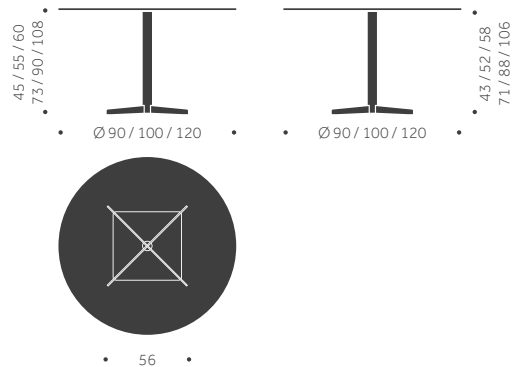

UNITE L4R - HÖJD 72 CM

Ø 90 cm
Ø 100 cm
Ø 120 cm

**BJÖRK,
EK, ASK**

LAMINAT

DESKTOP

KUBIK/ ST

VIKT

UNITE L4R - HÖJD 45, 55, 60, 90, 108 CM

Ø 90 cm
Ø 100 cm
Ø 120 cm

**BJÖRK,
EK, ASK**

LAMINAT

DESKTOP

KUBIK/ ST

VIKT

TILLÄGG FÖR

Laminat, linoleum, annan färg än standard
Kromat underrede Unite L4
Kromade fötter per bord Unite L4
Standardbets/ täcklack per skiva
Oljad skiva

offereras
offereras
offereras
550
1100