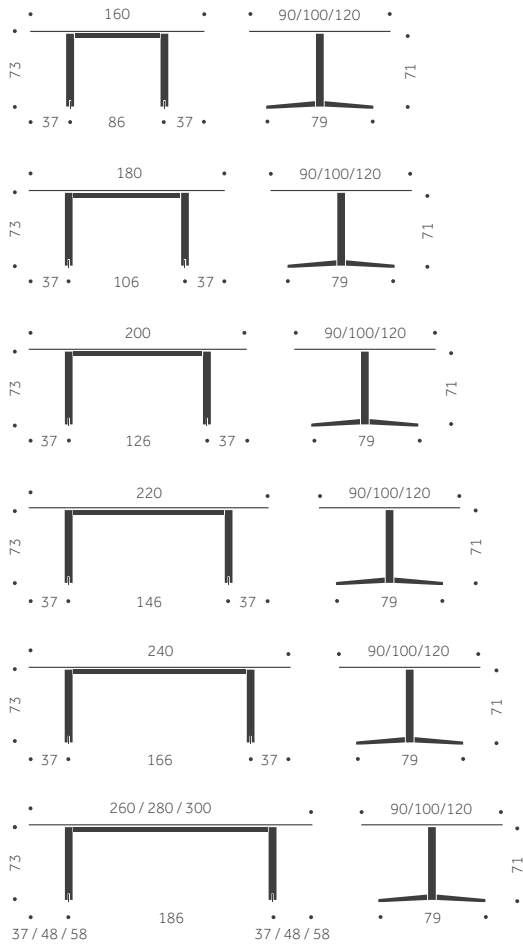

23% rabatt ska dras av på angivna priser

UNITE WOOD L2

Balzar Beskow

TILLÄGG FÖR

Laminat, linoleum, annan färg än standard	offereras
Oljad skiva	1100
Urtag i skiva med dubbelbom	3630
Urtag i skiva med dubbelbom och kabeldike	4570
Dubbelbom utan urtag	2550
Lucka i bord i skivans material, dubbelöppnad med dolda gångjärn, dubbelbom och kabeldike	5300