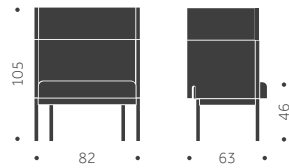

## BUILDING NR 2

DESIGN SAMI KALLIO

Stomme: Metall  
Stativ: Ben  
Ytbehandling: Pulverlackad  
Stoppning: Kallskum CMHR  
Klädsel: Tyg/Skinn

	EXKL TYG	INKL TYG	KUBIK/ ST	VIKT	TYGÅTGÅNG
<b>BUILDING NR 2</b> 2S RAKT AVSLUT 2C RUNDAT AVSLUT	20650	23870			3,3m/1st Alla delar i samma tyg