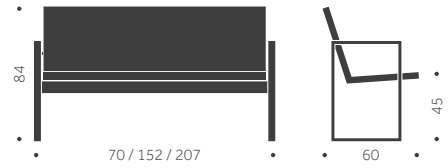

SO-370 A	BJÖRK	ASK	EK	KUBIK/ST	TYGÅTGÅNG
70 cm	14840	15320	16120		
152 cm	20500	24380	26270		
207 cm	23470	29300	31200		

SO-370 B	EXKL. TYG	INKL. TYG	EXKL. TYG	INKL. TYG	EXKL. TYG	INKL. TYG	KUBIK/ST	TYGÅTGÅNG
70 cm	17070	17340	18420	18690	19210	19480		0,80/3
152 cm	23550	24070	27460	27980	29360	29880		1,55/3
207 cm	26450	27160	32390	33100	34300	35010		2,10/3

SO-370 C	EXKL. TYG	INKL. TYG	EXKL. TYG	INKL. TYG	EXKL. TYG	INKL. TYG	KUBIK/ST	TYGÅTGÅNG
70 cm	18930	19200	20270	20540	21170	21440		0,80/1
152 cm	25390	25910	29460	29980	31360	31880		1,55/1
207 cm	28270	28980	34300	35010	36200	36910		2,10/1

TILLÄGG FÖR

Standardbets per soffa	1440
Oljning per soffa	2190
Fastsättning i golv per soffa	1440
Extra armstöd	3020
Utförande i ek, avtagbar klädsel	offereras