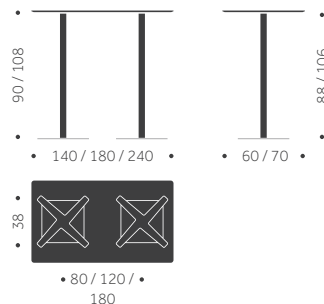

B-54 H	BJÖRK	EK ASK	LAMINAT	DESKTOP	KUBIK/ ST	VIKT
140x60	10750	10750	11440	13300		
140x70	11110	11110	11770	13680		
180x60	12260	12260	12150	13710		
180x70	12640	12640	12540	14070		
240x60	14900	14900	13120	16080		
240x70	15410	15410	13570	16570