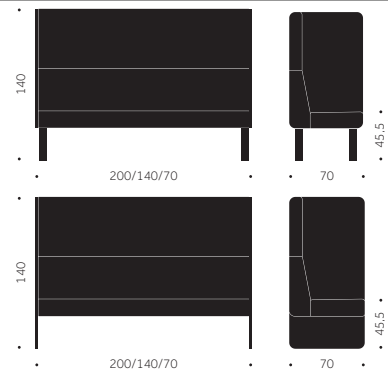

PÅ BEN EXKL TYG	INKL TYG	HEL GAVEL EXKL TYG	INKL TYG	TYGÅTGÅNG	VIKT
INTER 1 SITS	20970	23340	20720	23090	2,4 m/1 st	
INTER 2 SITS	25950	30290	25700	30040	4,35 m/1 st	
INTER 3 SITS	30860	37140	30610	36890	6,3 m/1 st	

TILLÄGG FÖR

Standardbets/ täcklack per Soffa
Gavlar i laminat

1400
Offereras