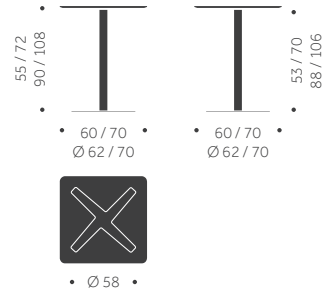

B-54	BJÖRK	EK ASK	LAMINAT	DESKTOP	KUBIK/ ST	VIKT
60x60 cm	5920	5920	5720	6030		
70x70 cm	6030	6030	5930	6180		

B-54 R	BJÖRK	EK ASK	LAMINAT	DESKTOP	KUBIK/ST	VIKT
Ø 62 cm	5920	5920	5720	6030		
Ø 70 cm	6030	6030	5930	6180