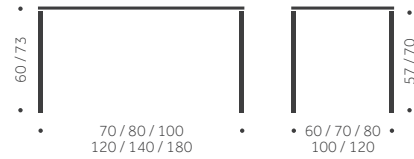

## B-24 Balzar Beskow

DESIGN TIMALPEN

Träslag: Björk, ek, ask  
 Ytbehandling: Lackad, betsad  
 Skivbeläggning: Faner, laminat, linoleum.  
 Skiva: 30 mm SPP, kantlist 2mm  
 Höjd: 73 cm