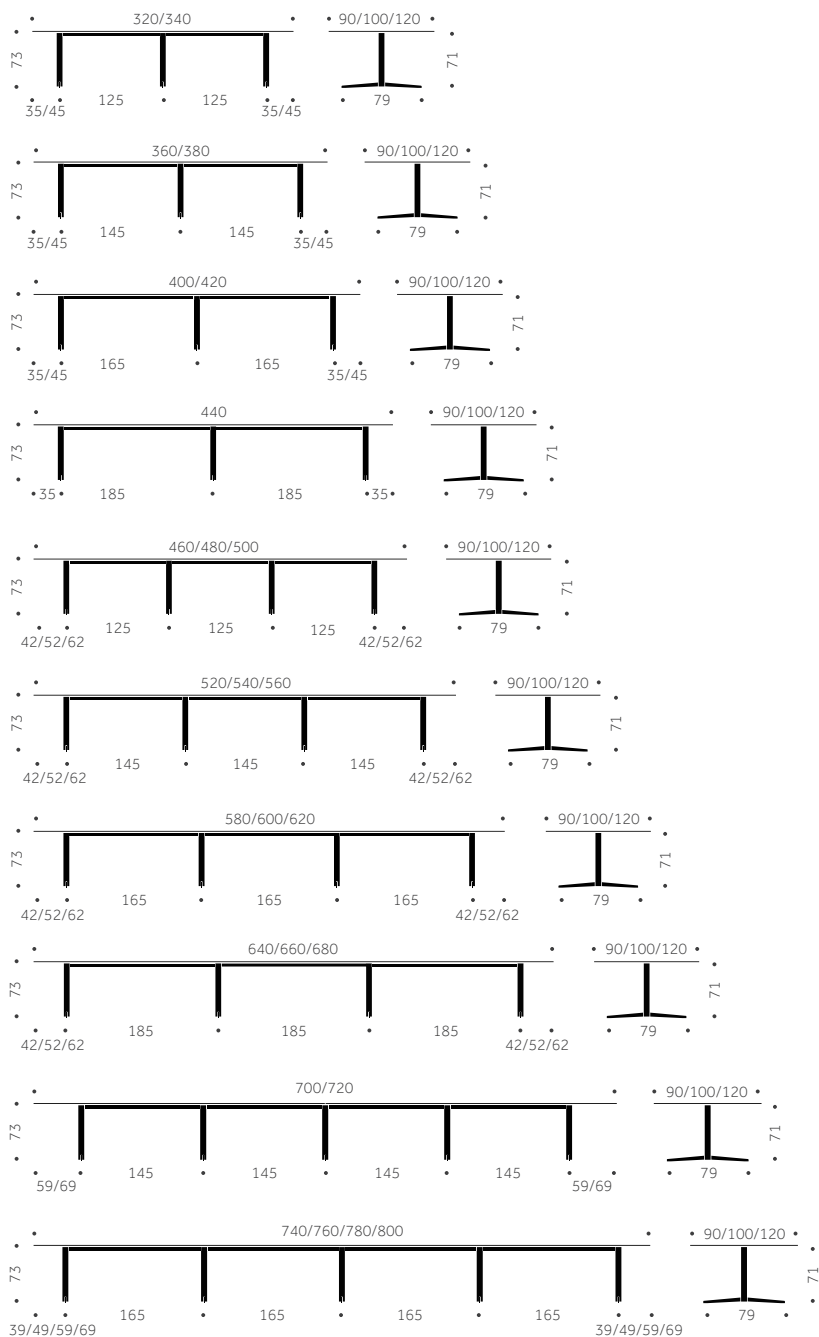

23% rabatt ska dras av på angivna priser

UNITE L2 EXTEND

Balzar Beskow

DESIGN TIMALPEN

TILLÄGG FÖR

Laminat, linoleum, annan färg än standard	offereras	Över 440 cm	Över 500 cm
Kromat underrede Unite 2	offereras	offereras	offereras
Kromade fötter per bord Unite L2	offereras	offereras	
Standardbets / täcklackper skiva	550		
Oljad skiva	1110		
Urtag i skiva med dubbelbom	3630		
Urtag i skiva med dubbelbom och kabeldike	4570		
Dubbelbom utan urtag	2550		
Lucka i bord i skivans material, dubbelöppnad med dolda gångjärn, dubbelbom och kabeldike	5300