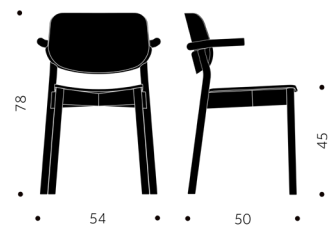

### Balzar Beskow

DESIGN SAMI KALLIO

Träslag: Björk, bok, ek, ask  
Ytbehandling: Lackad, betsad  
Sits: Trä, klädd sits  
Utföranden:  
A = Helt i trä  
B = Klädd sits  
C = Klädd sits och rygg

A

B

	BJÖRK	EXKL. TYG	INKL. TYG	KUBIK/ST	VIKT	TYGÅTGÅNG
<b>BLOCK A</b> Helt i trä	5440			0,00/0	5,0 kg	
<b>BLOCK B</b> Klädd sits		6040	6240	0,00/0	5,3 kg	1,0m/4st
<b>BLOCK A</b> Helt i trä	5870			0,00/0	5,0 kg	
<b>BLOCK B</b> Klädd sits		6380	6580	0,00/0	5,3 kg	1,0m/4st

## BLOCK WOOD KS

DESIGN SAMI KALLIO

Träslag: Björk, bok, ek, ask  
Ytbehandling: Lackad, betsad  
Sits: Trä, klädd sits  
Utföranden:  
A = Helt i trä  
B = Klädd sits  
C = Klädd sits och rygg

A

B

	BJÖRK	EXKL. TYG	INKL. TYG	KUBIK/ST	VIKT	TYGÅTGÅNG
<b>BLOCK A</b> Helt i trä	7000			0,00/0	5,0 kg	
<b>BLOCK B</b> Klädd sits		7610	7810	0,00/0	5,3 kg	1,0m/4st
<b>BLOCK A</b> Helt i trä	7470			0,00/0	5,0 kg	
<b>BLOCK B</b> Klädd sits		8060	8260	0,00/0	5,3 kg	1,0m/4st
<b>TILLÄGG FÖR</b>	<b>PER STOL</b>	<b>EXKL. TYG</b>	<b>INKL. TYG</b>			
Standardbets/ täcklack per stol	590					
Avtagbar klädsel med urinduk exkl. tyg		860				
Extra avtagbar klädsel		650	940			

## BLOCK Balzar Beskow

DESIGN SAMI KALLIO

Träslag: Björk, bok, ek, ask  
Ytbehandling: Lackad, betsad  
Sits: Trä, klädd sits  
Utföranden:  
A = Helt i trä  
B = Klädd sits  
C = Klädd sits och rygg

	BJÖRK	EXKL. TYG	INKL. TYG	KUBIK/ST	VIKT	TYGÅTGÅNG
<b>BLOCK A</b> Helt i trä	3240			0,00/0	5,0 kg	
<b>BLOCK B</b> Klädd sits		3840	4040	0,00/0	5,3 kg	1,0m/4st
<b>BLOCK C</b> Klädd sits och rygg		4260	4840		5,7 kg	0,8m/1st
	ASK	EXKL. TYG	INKL. TYG	KUBIK/ST	VIKT	TYGÅTGÅNG
<b>BLOCK A</b> Helt i trä	3540			0,00/0	5,0 kg	
<b>BLOCK B</b> Klädd sits		4130	4330	0,00/0	5,3 kg	1,0m/4st
<b>BLOCK C</b> Klädd sits och rygg		4520	5100			0,8m/1st