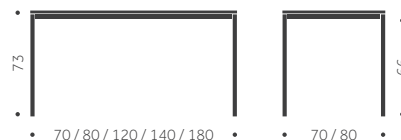

B-35	1-5 BORD			6 - 10 BORD		
	BJÖRK	LAMINAT	DESKTOP	OAVSETT UTFÖRANDE	KUBIK/ ST	VIKT
70x70 cm	8140	8000	8380	Offereras		
80x80 cm	8370	8240	8590	Offereras		
120x70 cm	9350	9220	9840	Offereras		
120x80 cm	9560	9420	9860	Offereras		
140x70 cm	9380	9560	10220	Offereras		
140x80 cm	9610	9790	10260	Offereras		
140X140 cm	15050	15140	16130	Offereras		
160x130 cm	17310	17410	19290	Offereras		
180x70 cm	12500	12370	13420	Offereras		
180x80 cm	12730	12600	13450	Offereras		

TILLÄGG FÖR

Laminat, linoleum, annan färg än standard
Svart kant skiva, MDF

offereras
550