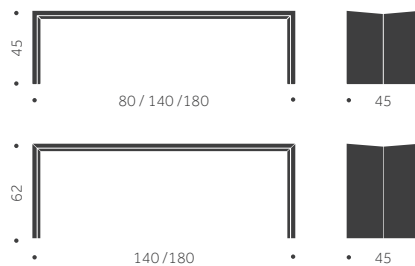

BJÖRK	ASK	EK	KUBIK/ST	VIKT
80 cm	12660	13800	14420		
140 cm	14610	15920	17000		
180 cm	15910	17330	18280		

TILLÄGG FÖR

Standardbets/ täcklack per bänk	1440
Oljning per bänk	2190
Fastsättning i golv	1440