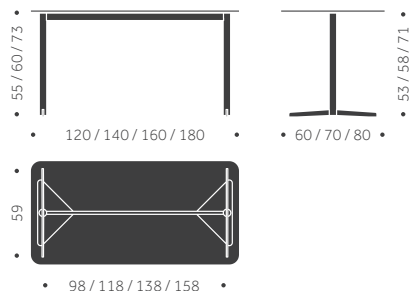

HÖJD 73 CM

	BJÖRK, EK, ASK	LAMINAT	DESKTOP	KUBIK/ ST	VIKT
120x60 cm	8020	8430	8930		
120x70 cm	8130	8530	8950		
120x80 cm	8230	8630	8970		
140x60 cm	8280	8810	9380		
140x70 cm	8380	8910	9400		
140x80 cm	8490	9010	9420		
180x60 cm	8820	9570	10310		
180x70 cm	8920	9670	10340		
180x80 cm	9020	9770	10380		

TILLÄGG FÖR

Laminat, linoleum, annan färg än standard	offereras
Unit M2 i höjd 55 cm	1210
Kromat underrede Unite M2	offereras
Kromade fötter per bord Unite M2	offereras
Standardbets / täcklackper skiva	550
Oljad skiva	1110
Urtag i skiva med dubbelbom	3630
Urtag i skiva med dubbelbom och kabeldike	4570
Dubbelbom utan urtag	2550
Lucka i bord i skivans material, dubbelöppnad med dolda gångjärn, dubbelbom och kabeldike	5300