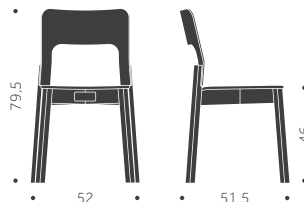

## BLOCK Balzar Beskow

DESIGN SAMI KALLIO

Träslag: Björk, bok, ek, ask  
Ytbehandling: Lackad, betsad  
Sits: Trä, klädd sits  
Utföranden:  
A = Helt i trä  
B = Klädd sits  
C = Klädd sits och rygg

	BJÖRK	EXKL. TYG	INKL. TYG	KUBIK/ST	VIKT	TYGÅTGÅNG
<b>BLOCK A</b> Helt i trä	3240			0,00/0	5,0 kg	
<b>BLOCK B</b> Klädd sits		3840	4040	0,00/0	5,3 kg	1,0m/4st
<b>BLOCK C</b> Klädd sits och rygg		4260	4840		5,7 kg	0,8m/1st
	ASK	EXKL. TYG	INKL. TYG	KUBIK/ST	VIKT	TYGÅTGÅNG
<b>BLOCK A</b> Helt i trä	3540			0,00/0	5,0 kg	
<b>BLOCK B</b> Klädd sits		4130	4330	0,00/0	5,3 kg	1,0m/4st
<b>BLOCK C</b> Klädd sits och rygg		4520	5100			0,8m/1st

## STOL KS-346

DESIGN HÅKAN JONSSON

Balzar Beskow

Stomme i massivträ. Skiktlimmad sits och rygg.  
Betsningsvarianter: Rygg, sits, stomme, hela stolen

A

B

	BJÖRK, BOK	EXKL. TYG	INKL. TYG	KUBIK/ST	VIKT	TYGÅTGÅNG
<b>KS-346 A</b> Helt i trä	3210			0,48/4		
<b>KS-346 B</b> Klädd sits		3740	3990	0,48/4		0,50m/2st

## STOL S-393

DESIGN TIM ALPEN

Stomme i massivträ. Skiktlimmad sits och rygg.  
Betsningsvarianter: sits, rygg, stomme, hela stolen

A

B

	BJÖRK	EXKL. TYG	INKL. TYG	KUBIK/ST	VIKT	TYGÅTGÅNG
<b>S-393 A</b> Helt i trä	3230			0,48/5		
<b>S-393 B</b> Klädd sits		3830	4140	0,48/5		0,50m/2st