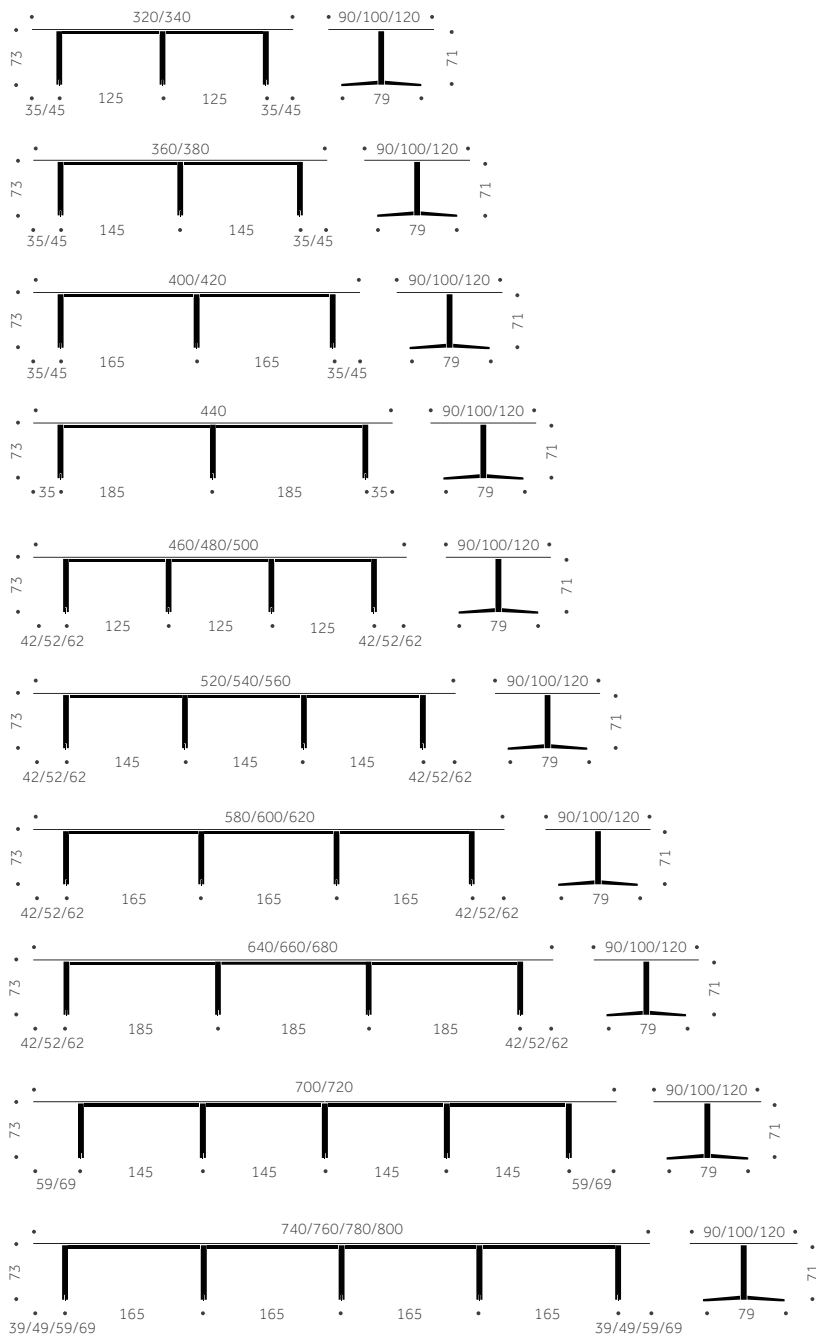

23% rabatt ska dras av på angivna priser

Balzar Beskow

TILLÄGG FÖR

	offereras	Över 440 cm	Över 500 cm
Laminat, linoleum, annan färg än standard			
Standardbets / täcklackper skiva	550		
Oljad skiva	1100		
Urtag i skiva med dubbelbom	3630		
Urtag i skiva med dubbelbom och kabeldike	4570		
Dubbelbom utan urtag	2550		
Lucka i bord i skivans material, dubbelöppnad med dolda gångjärn, dubbelbom och kabeldike	5300