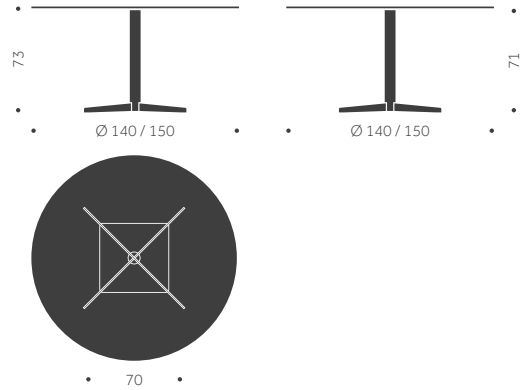

UNITE XL4R - HÖJD 73 CM

Ø 140 cm
Ø 150 cm

**BJÖRK,
EK, ASK**

11900
12510

LAMINAT

Offereras
Offereras

DESKTOP

13800
14830

KUBIK/ ST

VIKT

TILLÄGG FÖR

Laminat, linoleum, annan färg än standard
Kromat underrede Unite XL4
Kromade fötter per bord Unite XL4
Standardbets/ täcklack per skiva
Oljad skiva

offereras
offereras
offereras
550
1100