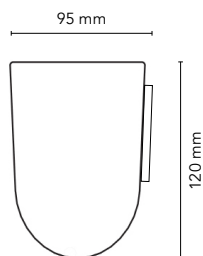

23% rabatt ska dras av på angivna priser

Storage Unit

Vare nr.	Beskrivelse	Mål	Vægt	Pris
		B x H x D mm	kg	SEK
Hvid				
SUMAG9003	Storage Unit Magnetic magnetisk opbevaringsenhed - hvid	205 x 120 x 95	0,5	1.234
SUHAN9003	Storage Unit Hanger opbevaringsenhed med tavle- og vægbeslag - hvid	205 x 125 x 100	0,5	686
		B x H x D mm	kg	SEK
Sort				
SUMAG9005	Storage Unit Magnetic magnetisk opbevaringsenhed - sort	205 x 120 x 95	0,5	1.234
SUHAN9005	Storage Unit Hanger opbevaringsenhed med tavle- og vægbeslag - sort	205 x 125 x 100	0,5	686

ABS & stål

Magnetic

Hanger