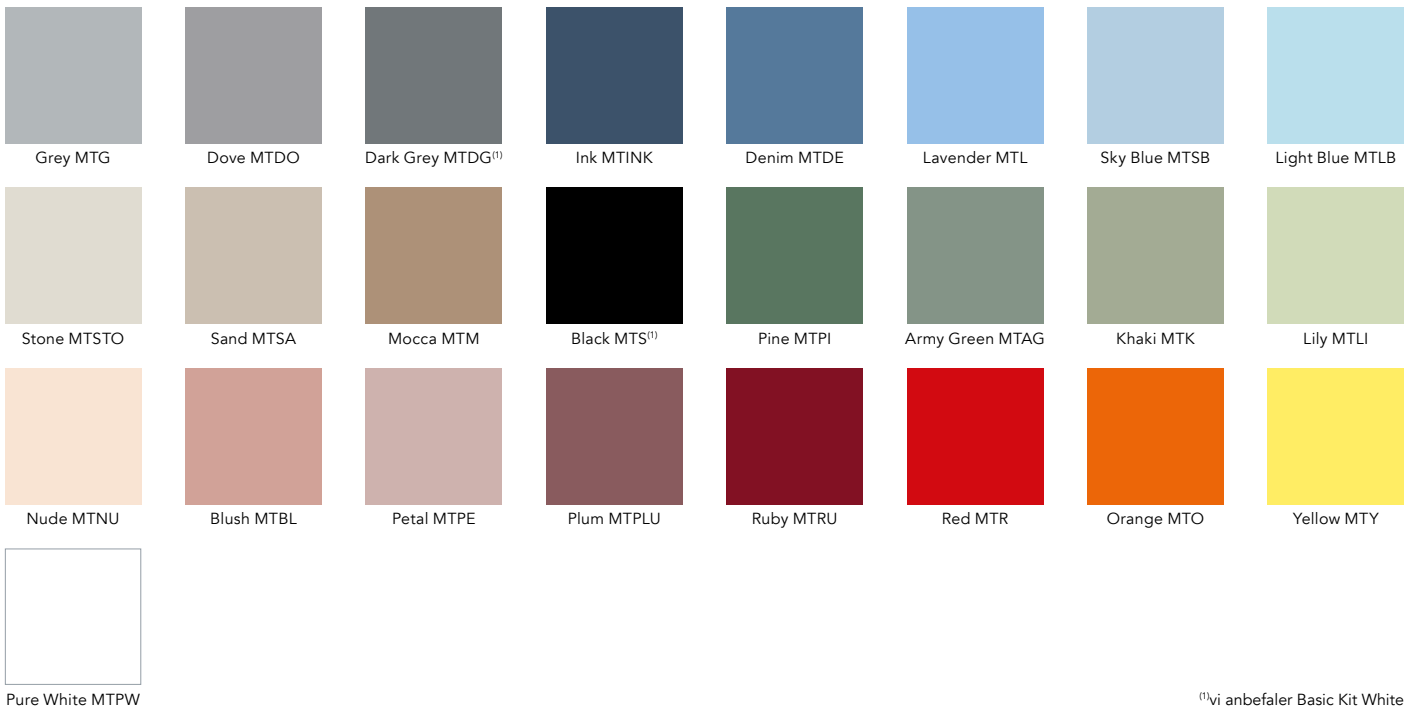

23% rabatt ska dras av på angivna priser

Move Acoustic

Vare nr.	Beskrivelse	Mål		Vægt	Pris
		Glas & panel	Total størrelse		
		B x H mm	B x H x D mm	kg	SEK
CBMOVES	Move Acoustic Slim mobil rumdeler med magnetisk glastavle og akustikpanel	600 x 1500	600 x 1900 x 480	34.0	20.307
CBMOVEA	Move Acoustic mobil rumdeler med magnetisk glastavle og akustikpanel	1200 x 1500	1200 x 1900 x 480	65.0	25.177

Tilvalg vælg Matt glas til Move Acoustic: listepris + 15%

Glas