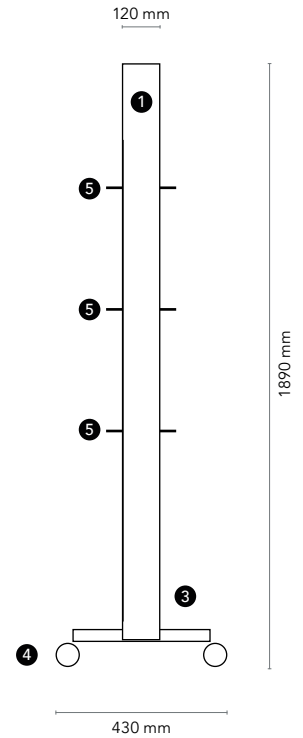

### Varianter & mål

Side A

Side B

Side

Botanic<sup>NYHED</sup> (tilvalg)

7

hylder erstattes af 3 plantekasser

Side