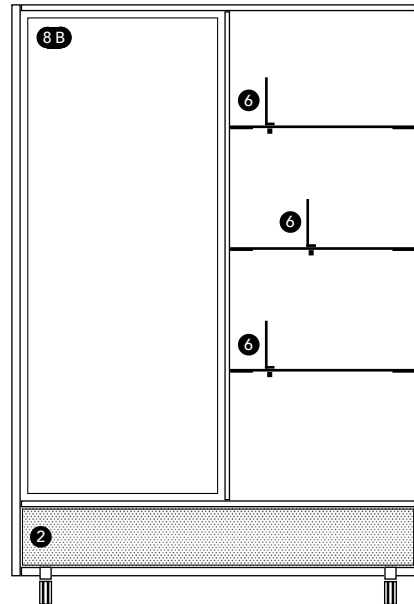

23% rabatt ska dras av på angivna priser

Dynamic Fabric Acoustic Shelf

Varianter & mål

Side A

Side B

Side

Botanic^{NYHED} (tilvalg)

7

hylder erstattes af 3 plantekasser

Side

- 1 Ramme i træ
- 2 Tekstilbeklædt akustiske paneler i klasse A
- 3 Fødder i aluminium
- 4 Hjul
- 5 Hylde og beslag
- 6 (Tilvalg) bogstøtter
- 7 (Tilvalg) Botanic plantekasser
- 8A Glastavle - side A
- 8B Glastavle - side B