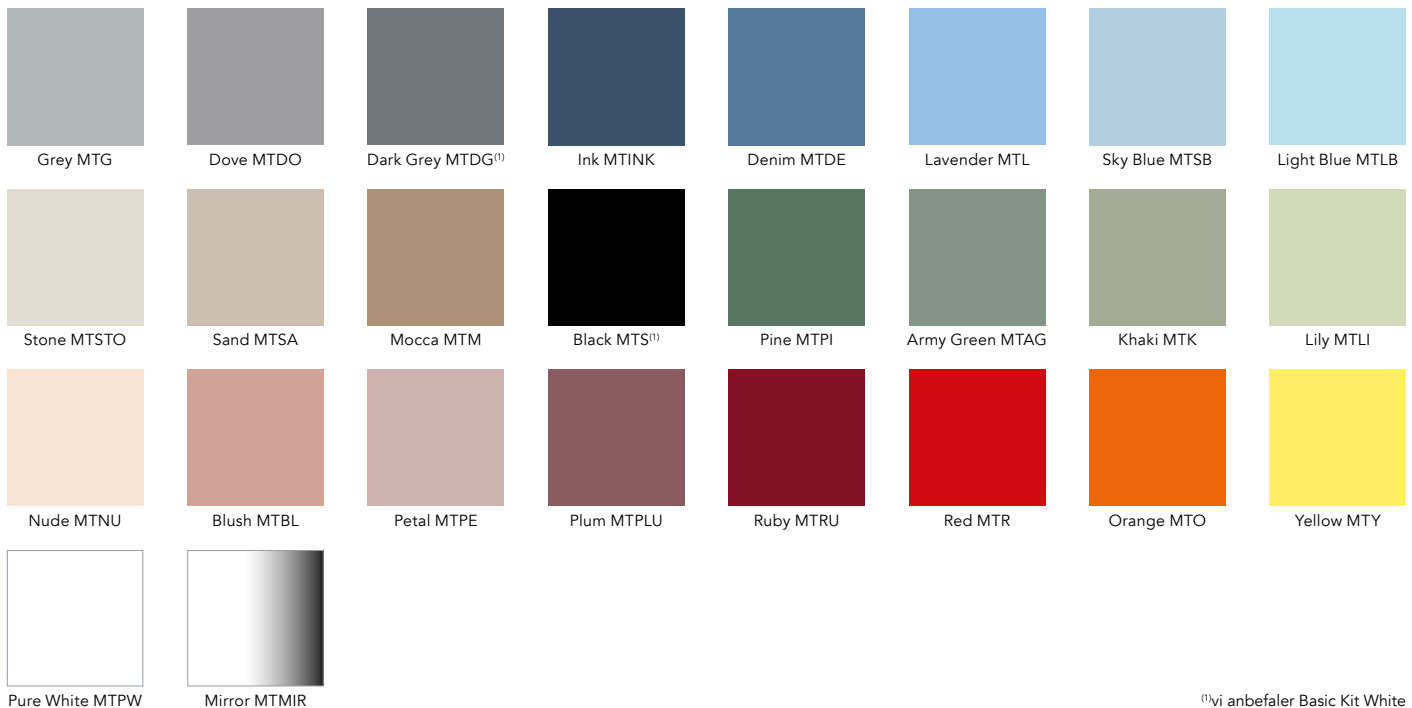

23% rabatt ska dras av på angivna priser

Wardrobe

Vare nr.	Beskrivelse	Mål		Vægt	Pris
		Glas	Total størrelse		
		B x H mm	B x H x D mm	kg	SEK
CBWA60	Wardrobe vægmonteret garderobeenhed med magnetisk glastavle	600 x 2000	600 x 2100 x 410	45,0	17.068
CBWA120	Wardrobe vægmonteret garderobeenhed med magnetisk glastavle	1200 x 2000	1200 x 2100 x 4100	80,0	23.469

Tilvalg vælg Matt glas til Wardrobe: listepriis + 15%

Glas

⁽¹⁾vi anbefaler Basic Kit White