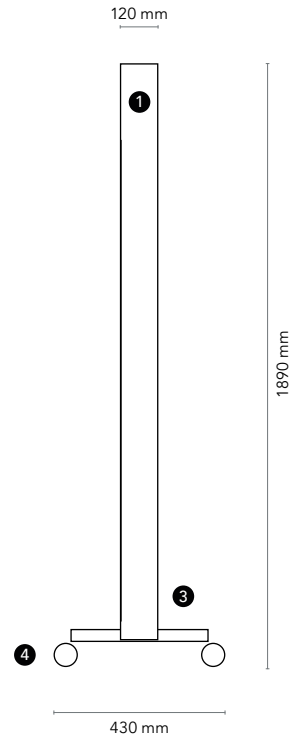

Side

- ① Ramme i træ
- ② Tekstilbeklædt akustiske paneler i klasse A
- ③ Fødder i aluminium
- ④ Hjul
- ⑤ Glastavle