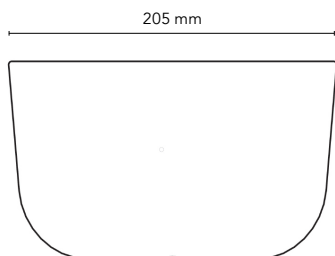

23% rabatt ska dras av på angivna priser

Storage Unit

Vare nr.	Beskrivelse	Mål	Vægt	Pris
		B x H x D mm	kg	SEK
Hvid				
SUMAG9003	Storage Unit Magnetic magnetisk opbevaringsenhed - hvid	205 x 120 x 95	0,5	1.234
SUHAN9003	Storage Unit Hanger opbevaringsenhed med tavle- og vægbeslag - hvid	205 x 125 x 100	0,5	686
		B x H x D mm	kg	SEK
Sort				
SUMAG9005	Storage Unit Magnetic magnetisk opbevaringsenhed - sort	205 x 120 x 95	0,5	1.234
SUHAN9005	Storage Unit Hanger opbevaringsenhed med tavle- og vægbeslag - sort	205 x 125 x 100	0,5	686

ABS & stål

Magnetic

Hanger