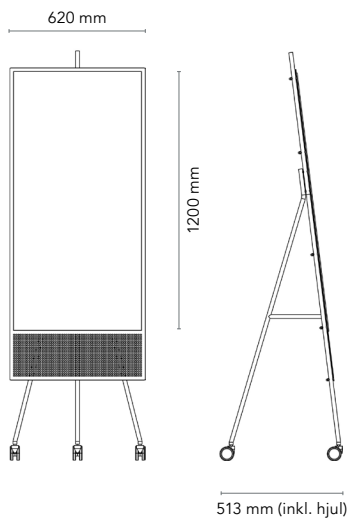

23% rabatt ska dras av på angivna priser

SQUAD

Varianter, mål & farver

SQUAD Runner