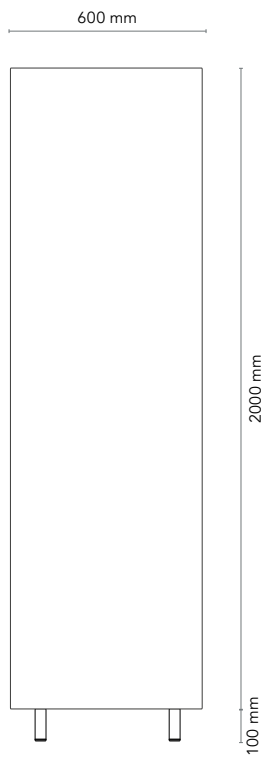

### Varianter & mål

---

Wardrobe 60 cm

Wardrobe 120 cm

23% rabatt ska dras av på angivna priser