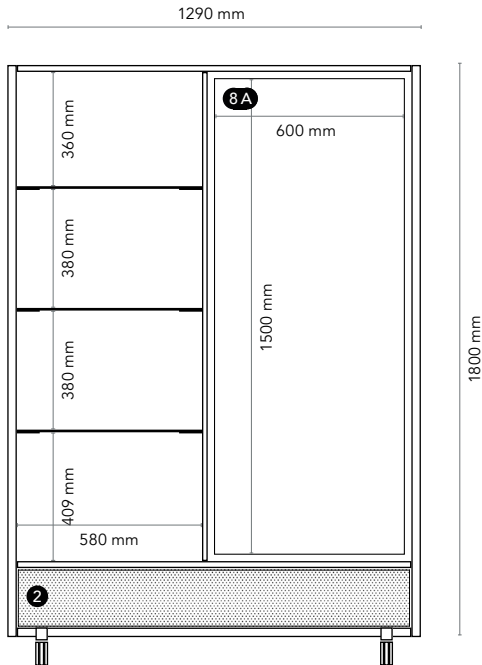

23% rabatt ska dras av på angivna priser

Dynamic Fabric Acoustic Shelf

Varianter & mål

Side A