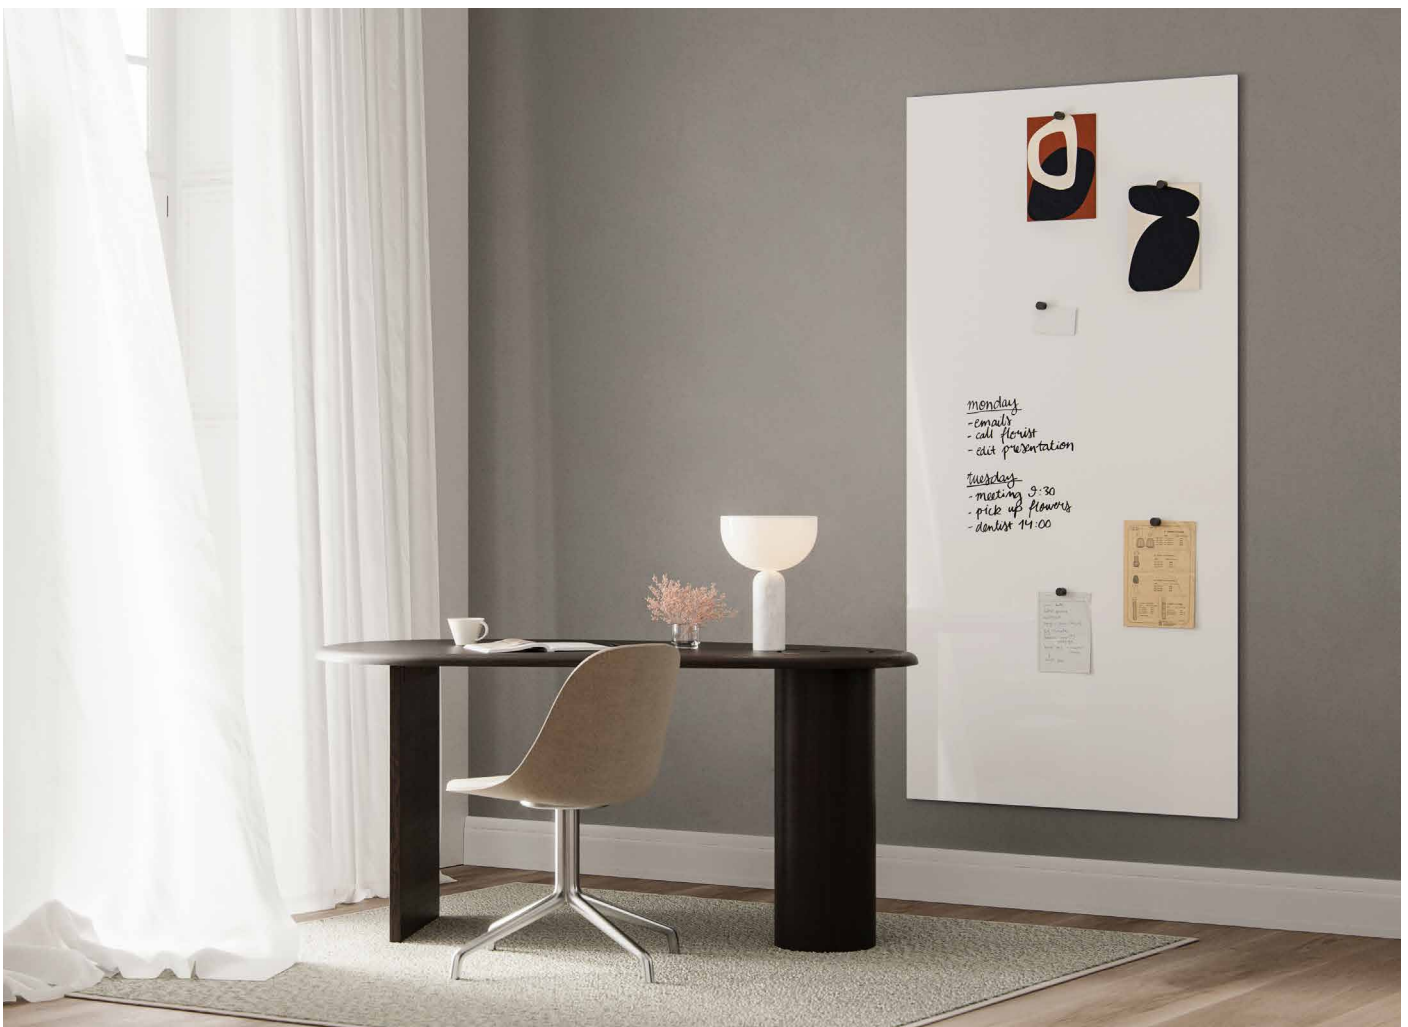

23% rabatt ska dras av på angivna priser

Elements

CHAT BOARD® Elements tilbyder de samme fordele og høje kvalitet som vores klassiske magnetiske glastavle, CHAT BOARD® Classic, i et opdateret design med en let forenklet kant- og hjørnefinish. Den rene overflade giver det perfekte udgangspunkt til at visualisere og kommunikere idéer og information i eks. møde-, undervisnings- og brainstorming sammenhæng.

CHAT BOARD® Elements er fremstillet i 4 mm hærdet sikkerhedsglas i overensstemmelse med de højeste kvalitetskrav, med glatslebne V-kanter og vinkelrette hjørner. Den fås i 5 farver og 6 størrelser, der alle kan monteres både horisontalt og vertikalt. Den kan på bestilling desuden leveres i andre størrelser, faconer og standard RAL og NCS farver.

Kontakt venligst vores hovedkontor ved særlige forespørgsler: info@chat-board.dk

Cradle to Cradle Certified™ is a certification mark licensed by the Cradle to Cradle Products Innovation Institute