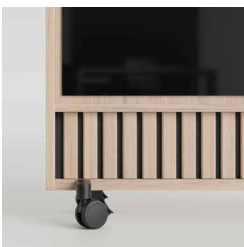

Eksempel 2 (som illustreret t.h.)

Forside

Bagside

1	Eg - natur	29.276
2-LCD	Eg - natur/sort	15.122
3	Sort	1.402
4	Sort/sort	598
5	Matt i Black	11.144
	Total	SEK 57.542