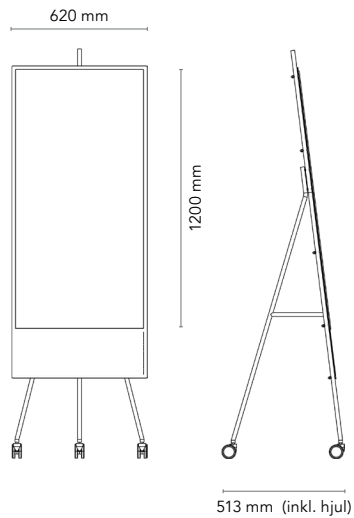

23% rabatt ska dras av på angivna priser

SQUAD Solid

Varianter, mål & farver

SQUAD Solid Runner