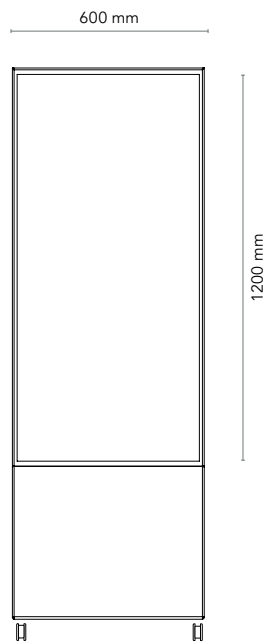

23% rabatt ska dras av på angivna priser

Mobile

Varianter & mål

Mobile Executive