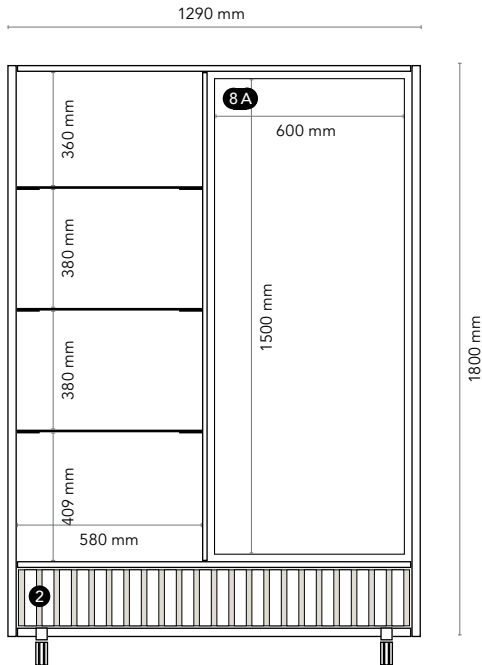

23% rabatt ska dras av på angivna priser

Dynamic Wood Acoustic Shelf

Varianter & mål

Side A