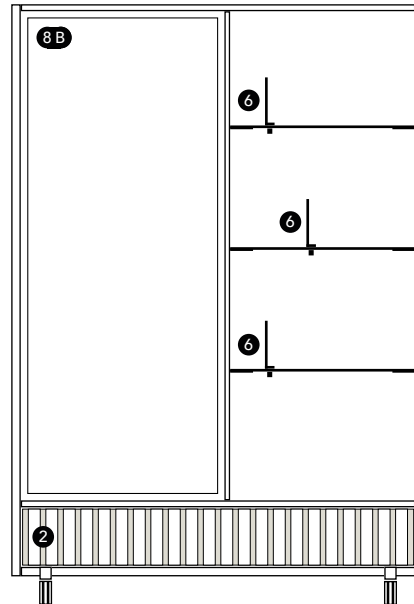

23% rabatt ska dras av på angivna priser

Dynamic Wood Acoustic Shelf

Varianter & mål

Side A

Side B

Side

Botanic^{NYHED} (tilvalg)

7

hylder erstattes af 3 plantekasser

Side

- 1 Ramme i træ
- 2 Lameller i træ med AQsorb PET filt med lavt front- og bagpanel
- 3 Fødder i aluminium
- 4 Hjul
- 5 Hylde og beslag
- 6 (Tilvalg) bogstøtter
- 7 (Tilvalg) Botanic plantekasser
- 8A Glastavle - side A
- 8B Glastavle - side B

[tilbage til indholdsfortegnelse](#)