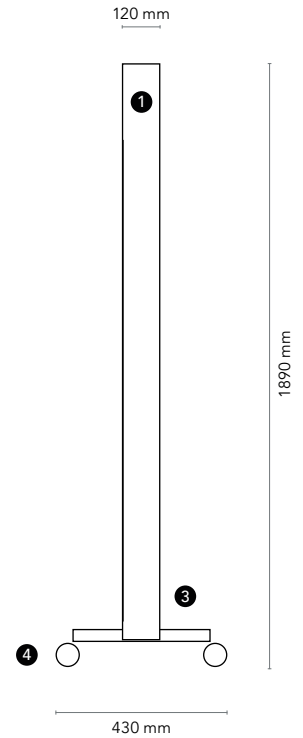

23% rabatt ska dras av på angivna priser

Dynamic Wood Acoustic Full Coverage

Varianter & mål

Forside

② & 2-LCD

Bagside

②

fuldt dækkende panel af trælameller & AQsorb filt

Side

②

Bagside - LCD-klar ^{NYHED}

2-LCD

lavt panel af trælameller & AQsorb filt
+ øvre panel i AQsorb filt, klargjort til fladskærm

Side

2-LCD

rammen er forsynet med kabelindgang + -cover

- ① Ramme i træ
- ② Lameller i træ med AQsorb PET filt med lavt frontpanel og fuldt dækkende bagpanel eller:
  2-LCD Trælameller med AQsorb PET filt med lavt front- og bagpanel + øvre panel i AQsorb filt, klargjort til fladskærm
- ③ Fødder i aluminium
- ④ Hjul
- ⑤ Glastavle