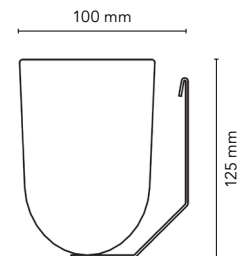

23% rabatt ska dras av på angivna priser

Storage Unit

Vare nr.	Beskrivelse	Mål	Vægt	Pris
		B x H x D mm	kg	SEK
Hvid				
SUMAG9003	Storage Unit Magnetic magnetisk opbevaringsenhed - hvid	205 x 120 x 95	0,5	1.234
SUHAN9003	Storage Unit Hanger opbevaringsenhed med tavle- og vægbeslag - hvid	205 x 125 x 100	0,5	686
		B x H x D mm	kg	SEK
Sort				
SUMAG9005	Storage Unit Magnetic magnetisk opbevaringsenhed - sort	205 x 120 x 95	0,5	1.234
SUHAN9005	Storage Unit Hanger opbevaringsenhed med tavle- og vægbeslag - sort	205 x 125 x 100	0,5	686

ABS & stål

Magnetic

Hanger