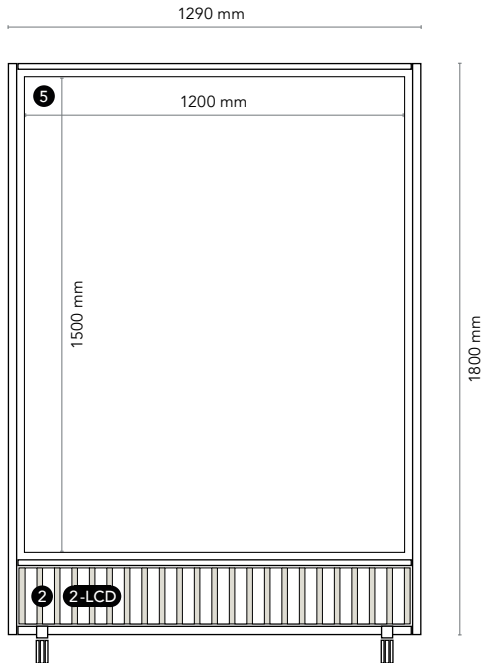

23% rabatt ska dras av på angivna priser

Dynamic Wood Acoustic Full Coverage

Varianter & mål

Forside

② & 2-LCD