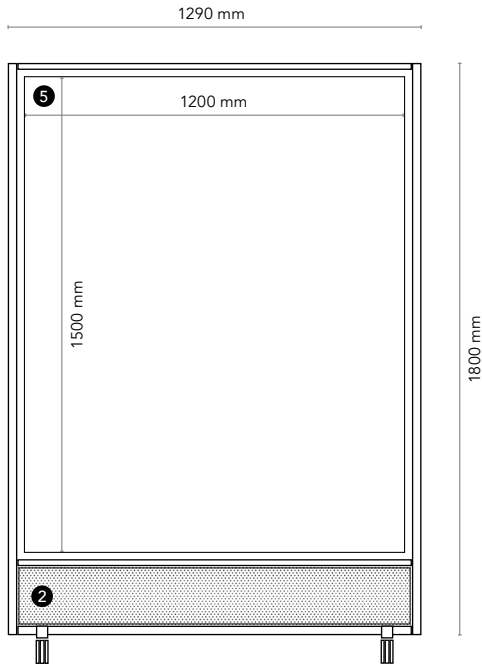

23% rabatt ska dras av på angivna priser

Dynamic Fabric Acoustic Full Coverage

Varianter & mål

Forside