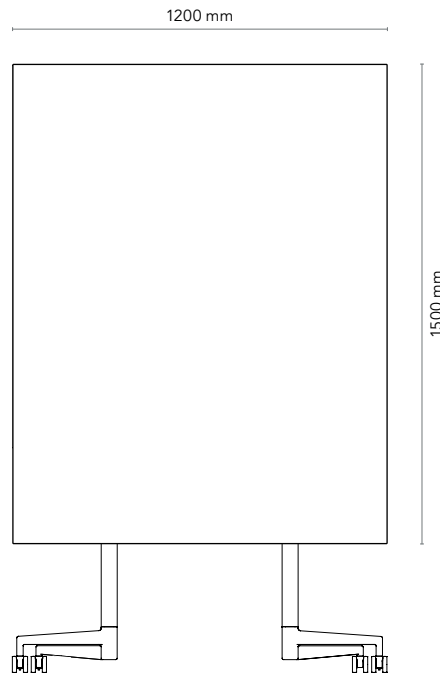

### Varianter & mål

---

Move Acoustic Slim

Move Acoustic

23% rabatt ska dras av på angivna priser