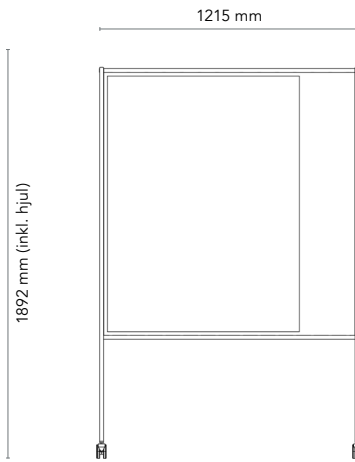

SQUAD Solid Teacher