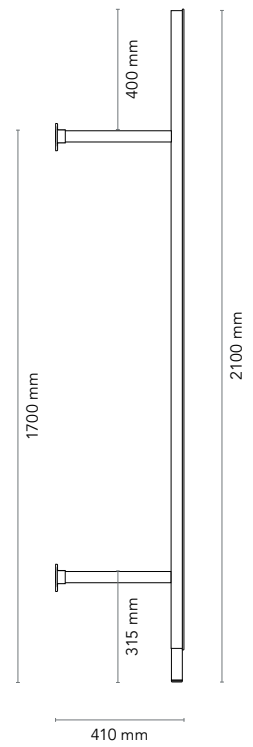

### Varianter & mål

---

Wardrobe 60 cm

Wardrobe 120 cm

23% rabatt ska dras av på angivna priser