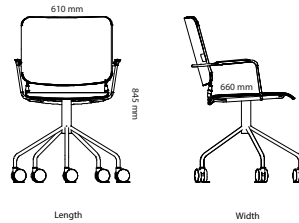

Feather swivel chair armrests