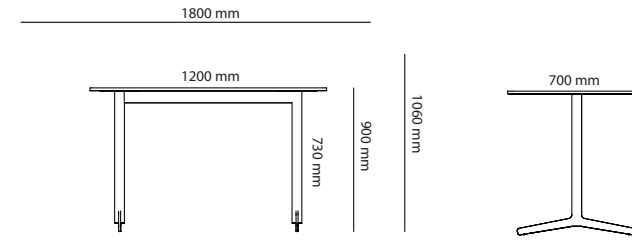

23% rabatt ska dras av på angivna priser

FEATHER TABLE

Length

Height

Width

Square/Rectangle

Diameter

Height

Round

Length

Height

Width

With round corners

Length

Width

SURFACE LAYER/COLOUR