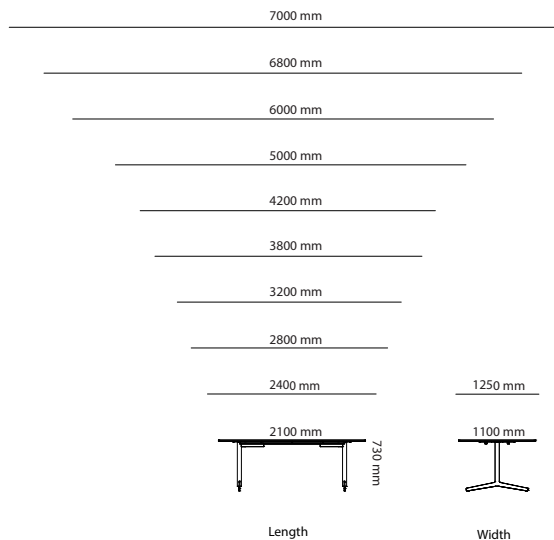

23% rabatt ska dras av på angivna priser

FEATHER CONFERENCE

Rectangle