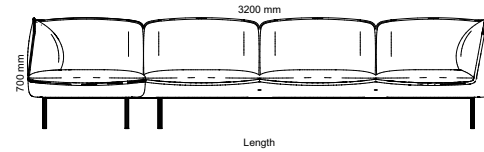

All other materials and colors are offered separately

23% rabatt ska dras av på angivna priser

FEATHER CHAIR

Art.no.	Armchair	PG1	PG2	PG3	PG4	PGL
5036BGx	Feather armchair	4 905 kr	5 112 kr	5 384 kr	5 686 kr	6 369 kr
5036EGx	Feather armchair Edge	5 466 kr	5 670 kr	5 943 kr	6 245 kr	6 928 kr
Chair						
5034BGx	Feather chair	3 650 kr	3 855 kr	4 128 kr	4 428 kr	5 113 kr
5035BGx	Feather chair armrests	4 905 kr	5 112 kr	5 384 kr	5 686 kr	6 369 kr
5034EGx	Feather chair Edge	4 210 kr	4 414 kr	4 686 kr	4 988 kr	5 673 kr
5035EGx	Feather chair Edge armrests	5 466 kr	5 670 kr	5 943 kr	6 245 kr	6 928 kr
Lounge armchair						
5066BGx	Feather lounge armchair	7 483 kr	7 734 kr	8 195 kr	8 751 kr	9 730 kr
5066EGx	Feather lounge armchair Edge	8 129 kr	8 380 kr	8 841 kr	9 398 kr	10 376 kr
Swivel						
5022BGx	Feather Swivel chair	6 641 kr	6 873 kr	7 177 kr	7 510 kr	8 249 kr
5023BGx	Feather Swivel chair armrests	8 056 kr	8 288 kr	8 593 kr	8 926 kr	9 666 kr
5023EGx	Feather Swivel chair Edge armrests	8 615 kr	8 848 kr	9 154 kr	9 485 kr	10 225 kr
5022EGx	Feather Swivel chair Edge	7 202 kr	7 434 kr	7 737 kr	8 069 kr	8 807 kr
Swivel Adjust Chair						
5026BGx	Feather Swivel-adjust chair	7 757 kr	7 987 kr	8 290 kr	8 625 kr	9 367 kr
5027BGx	Feather Swivel-adjust chair armrests	9 169 kr	9 404 kr	9 706 kr	10 038 kr	10 779 kr
5026EGx	Feather Swivel-adjust chair Edge	8 317 kr	8 547 kr	8 850 kr	9 186 kr	9 925 kr
5027EGx	Feather Swivel-adjust chair Edge armrests	9 731 kr	9 964 kr	10 267 kr	10 597 kr	11 338 kr

23% rabatt ska dras av på angivna priser

GATHER

Footstool

Divided 2-seated & 3-seated sofa

Corner sofa

Armchair

Chaise longue

2-seated & 3-seated sofa