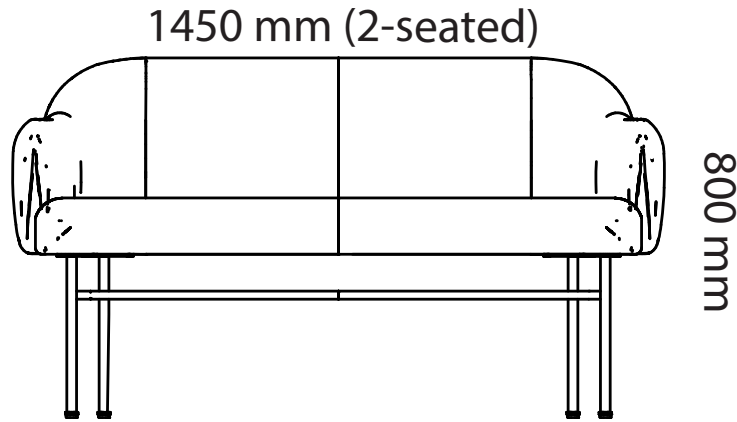

23% rabatt ska dras av på angivna priser

CLAIR CAFÈ SOFA

Length