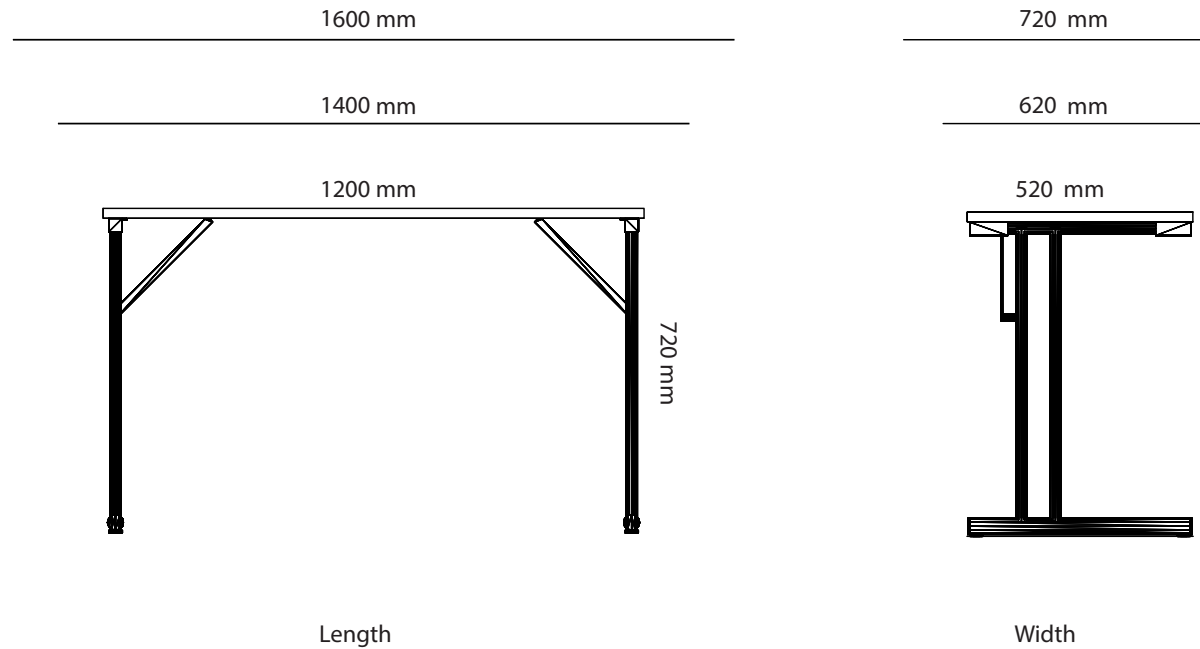

23% rabatt ska dras av på angivna priser

ALLROUND TABLE

SURFACE LAYER/COLOUR

Desktop	Laminate	Veneer
Beige	White	Birch
Light grey	Light grey	
Black	Dark grey	

All other materials and colors are offered separately