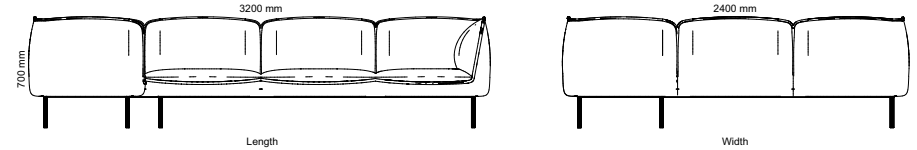

All other materials and colors are offered separately

23% rabatt ska dras av på angivna priser

FEATHER CHAIR

Art.no.	Armchair	PG1	PG2	PG3	PG4	PGL
5036BGx	Feather armchair	4 905 kr	5 112 kr	5 384 kr	5 686 kr	6 369 kr
5036EGx	Feather armchair Edge	5 466 kr	5 670 kr	5 943 kr	6 245 kr	6 928 kr
Chair						
5034BGx	Feather chair	3 650 kr	3 855 kr	4 128 kr	4 428 kr	5 113 kr
5035BGx	Feather chair armrests	4 905 kr	5 112 kr	5 384 kr	5 686 kr	6 369 kr
5034EGx	Feather chair Edge	4 210 kr	4 414 kr	4 686 kr	4 988 kr	5 673 kr
5035EGx	Feather chair Edge armrests	5 466 kr	5 670 kr	5 943 kr	6 245 kr	6 928 kr
Lounge armchair						
5066BGx	Feather lounge armchair	7 483 kr	7 734 kr	8 195 kr	8 751 kr	9 730 kr
5066EGx	Feather lounge armchair Edge	8 129 kr	8 380 kr	8 841 kr	9 398 kr	10 376 kr
Swivel						
5022BGx	Feather Swivel chair	6 641 kr	6 873 kr	7 177 kr	7 510 kr	8 249 kr
5023BGx	Feather Swivel chair armrests	8 056 kr	8 288 kr	8 593 kr	8 926 kr	9 666 kr
5023EGx	Feather Swivel chair Edge armrests	8 615 kr	8 848 kr	9 154 kr	9 485 kr	10 225 kr
5022EGx	Feather Swivel chair Edge	7 202 kr	7 434 kr	7 737 kr	8 069 kr	8 807 kr
Swivel Adjust Chair						
5026BGx	Feather Swivel-adjust chair	7 757 kr	7 987 kr	8 290 kr	8 625 kr	9 367 kr
5027BGx	Feather Swivel-adjust chair armrests	9 169 kr	9 404 kr	9 706 kr	10 038 kr	10 779 kr
5026EGx	Feather Swivel-adjust chair Edge	8 317 kr	8 547 kr	8 850 kr	9 186 kr	9 925 kr
5027EGx	Feather Swivel-adjust chair Edge armrests	9 731 kr	9 964 kr	10 267 kr	10 597 kr	11 338 kr

23% rabatt ska dras av på angivna priser

GATHER

Footstool

Divided 2-seated & 3-seated sofa

Corner sofa

Armchair

Chaise longue

2-seated & 3-seated sofa