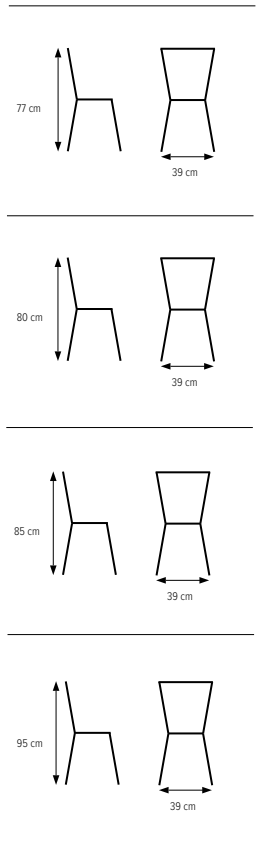

Artikel nr.	BRED SITS	
	Stol Liv SH 45, SB 39 cm	
1410.101	Björkfanér	1388:-
1410.205	Björklaminat	1459:-
1410.208	Boklaminat	1459:-
1410.203	Svart laminat	1459:-
1410.204	Mörkgrå laminat	1459:-
1410.202	Vit laminat	1459:-
	Stol Liv SH 48, SB 39 cm reglerbar fotplatta i björkplywood	
1411.101	Björkfanér	1813:-
1411.205	Björklaminat	1883:-
1411.208	Boklaminat	1883:-
1411.203	Svart laminat	1883:-
1411.204	Mörkgrå laminat	1883:-
1411.202	Vit laminat	1883:-
	Stol Liv SH 53, SB 39 cm reglerbar fotplatta i björkplywood	
1412.101	Björkfanér	1851:-
1412.205	Björklaminat	1921:-
1412.208	Boklaminat	1921:-
1412.203	Svart laminat	1921:-
1412.204	Mörkgrå laminat	1921:-
1412.202	Vit laminat	1921:-
	Stol Liv SH 63, SB 39 cm reglerbar fotplatta i björkplywood	
1413.101	Björkfanér	1864:-
1413.205	Björklaminat	1932:-
1413.208	Boklaminat	1932:-
1413.203	Svart laminat	1932:-
1413.204	Mörkgrå laminat	1932:-
1413.202	Vit laminat	1932:-