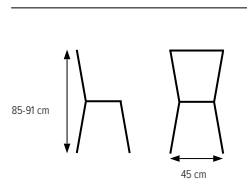

Artikel nr.	SMAL SITS	
	Stol Maria SH 44-50 SB 36 cm, reglerbar fotpinne	
980.101	Björkfanér	1710:-
980.205	Björklaminat	1731:-
980.208	Boklaminat	1731:-
980.203	Svart laminat	1731:-
980.204	Mörkgrå laminat	1731:-
980.202	Vit laminat	1731:-
	Stol Maria SH 52-58 SB 36 cm, reglerbar fotpinne	
981.101	Björkfanér	1710:-
981.205	Björklaminat	1731:-
981.208	Boklaminat	1731:-
981.203	Svart laminat	1731:-
981.204	Mörkgrå laminat	1731:-
981.202	Vit laminat	1731:-
	Stol Maria SH 60-66 SB 36 cm, reglerbar fotpinne	
983.101	Björkfanér	1710:-
983.205	Björklaminat	1731:-
983.208	Boklaminat	1731:-
983.203	Svart laminat	1731:-
983.204	Mörkgrå laminat	1731:-
983.202	Vit laminat	1731:-
	Stol Maria SH 62-68 SB 36 cm, reglerbar fotpinne	
984.101	Björkfanér	1710:-
984.205	Björklaminat	1731:-
984.208	Boklaminat	1731:-
984.203	Svart laminat	1731:-
984.204	Mörkgrå laminat	1731:-
984.202	Vit laminat	1731:-
Tillval:	Reglerbar fotplatta i björkplywood	+ 210:-
	Byte av sits och rygg till bredd 38cm	+ 61:-