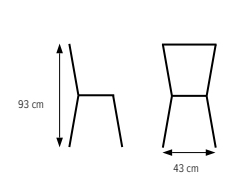

Artikel nr.	SMAL SITS	
	Stol Henrik SH 45 SB 36 cm, reglerbar fotplatta i björkplywood	
1183.101	Björkfanér	1290:-
1183.205	Björklaminat	1325:-
1183.208	Boklaminat	1325:-
1183.203	Svart laminat	1325:-
1183.204	Mörkgrå laminat	1325:-
1183.202	Vit laminat	1325:-
	Stol Henrik SH 50 SB 36 cm, reglerbar fotplatta i björkplywood	
1184.101	Björkfanér	1370:-
1184.205	Björklaminat	1405:-
1184.208	Boklaminat	1405:-
1184.203	Svart laminat	1405:-
1184.204	Mörkgrå laminat	1405:-
1184.202	Vit laminat	1405:-
	Stol Henrik SH 62 SB 36 cm, reglerbar fotplatta i björkplywood	
1185.101	Björkfanér	1395:-
1185.205	Björklaminat	1440:-
1185.208	Boklaminat	1440:-
1185.203	Svart laminat	1440:-
1185.204	Mörkgrå laminat	1440:-
1185.202	Vit laminat	1440:-
Tillval:	Ljuddämpning under sits	+ 160:-
	Skålad sits	+ 85:-