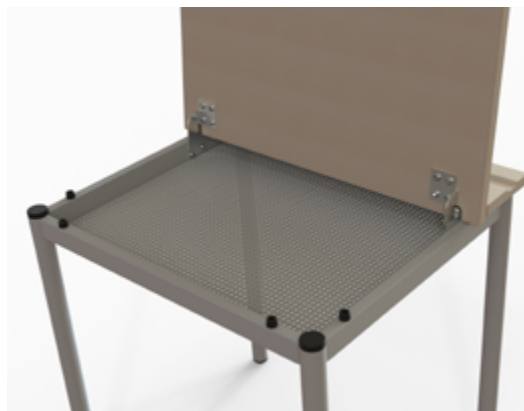

Artikel nr.	Kod	Stativ inkl. pennfack i massiv klarlackad björk	Stativ inkl. pennfack i massiv björk lackad ljusgrå
		Bänklöck DL-björk/björk <b>350.</b>	Bänklöck DL-ljusgrå/mörkgrå kant <b>352.</b>
<b>868</b>	<b>Höjd 72 cm</b>		
70x60 cm	Lack	3495:-	3795:-
<b>Tillval:</b>	Höjd 55 cm		+ 0:-
	Höjd 60 cm		+ 0:-
	Höjd 83 cm		+ 105:-
	Höjd 90 cm		+ 105:-
	Väskkrok		+ 65:- /st
	Ställbara fötter 72-77 cm, 4 st		+ 230:-
	4 ben med ställbar fot 0-2 cm (golvtjämnning)		+ 105:-
	Höj- och sänkbara stälben 20 cm		+ 590:-
	4 st hjul broms		+ 520:-