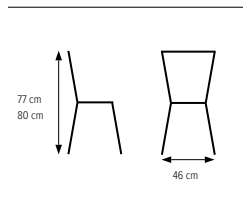

*Se tillägg för premiumfärger s. 100.*

*För mått-vikt-volym se komplett guide sid 89-91.*

Artikel nr.	BRED SITS	
	<b>Stol Ted SH 45, SB 46 cm</b>	
1270.280	Grått sittskal	1840:-
1270.284	Svart sittskal	1840:-
	<b>Stol Ted SH 48, SB 46 cm reglerbar fotplatta i björkplywood</b>	
1271.280	Grått sittskal	2235:-
1271.284	Svart sittskal	2235:-
	<b>Stol Ted SH 53, SB 46 cm reglerbar fotplatta i björkplywood</b>	
1272.280	Grått sittskal	2319:-
1272.284	Svart sittskal	2319:-
	<b>Stol Ted SH 63, SB 46 cm reglerbar fotplatta i björkplywood</b>	
1273.280	Grått sittskal	2403:-
1273.284	Svart sittskal	2403:-