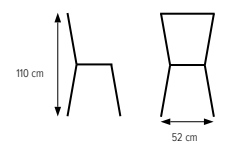

Med eller utan klädsel

T0: Pris oklädd / eget tyg. T1: Pris inkl. tyg priskl. 1
T2: Pris inkl. tyg priskl. 2. T3: Pris inkl. tyg priskl. 3
T4: Pris inkl. tyg priskl. 4. T5: Pris inkl. tyg priskl. 5

Vid beställning av klädda produkter
måste tygleverantör, tyg, färgnummer och färg anges.
Tygåtgång och tygvarianter se sid 93

Leveransadress av tyg för bekläddnad:

Göinge Ekemöbler, Eneгатan 3, 289 47 GLIMÅKRA