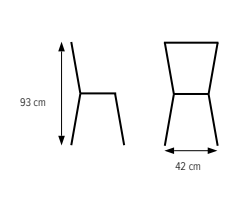

Artikel nr.	SMAL SITS	
	Stol Gustav SH 50 SB 36 cm, reglerbar fotplatta i björkplywood	
858.101	Björkfanér	1142:-
858.205	Björklaminat	1186:-
858.208	Boklaminat	1186:-
858.203	Svart laminat	1186:-
858.204	Mörkgrå laminat	1186:-
858.202	Vit laminat	1186:-
	Stol Gustav SH 62 SB 36 cm, reglerbar fotplatta i björkplywood	
859.101	Björkfanér	1179:-
859.205	Björklaminat	1224:-
859.208	Boklaminat	1224:-
859.203	Svart laminat	1224:-
859.204	Mörkgrå laminat	1224:-
859.202	Vit laminat	1224:-
Tillval:	Ljuddämpning under sits	+ 160:-
	Skålad sits	+ 85:-