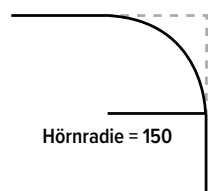

Artikel nr.	Kod	Stativ inkl. bordsskiva	Stativ inkl. bordsskiva Wing			Stativ inkl. bordsskiva DL		Stativ exkl. bordsskiva	
			Björkfanér 210.	Ask ask kant 666.	Björk björk kant 555.	Vit, svart kant 222. Vit, vit kant 333.	Björk björk kant 201.	Vit vit kant 203.	140.	
R 100 45 cm 55 cm 42 cm 59 cm	1492	Höjd 45 cm								
		Lack	2663:-	4487:-	4415:-	4089:-	2597:-	3574:-	2056:-	
		Krom	3439:-	5261:-	5190:-	4866:-	3373:-	4351:-	2809:-	
	1493	Höjd 55 cm								
		Lack	2663:-	4487:-	4415:-	4089:-	2597:-	3574:-	2056:-	
		Krom	3439:-	5261:-	5190:-	4866:-	3373:-	4351:-	2809:-	
	1494	Höjd 72 cm								
		Lack	2663:-	4487:-	4415:-	4089:-	2597:-	3574:-	2056:-	
		Krom	3439:-	5261:-	5190:-	4866:-	3373:-	4351:-	2809:-	
R 150 55 cm 65 cm 42 cm Ø 59 cm	1495	Höjd 45 cm								
		Lack	2722:-	4487:-	4415:-	4089:-	2779:-	3574:-	2056:-	
		Krom	3499:-	5261:-	5190:-	4866:-	3556:-	4351:-	2809:-	
	1496	Höjd 55 cm								
		Lack	2722:-	4487:-	4415:-	4089:-	2779:-	3574:-	2056:-	
		Krom	3499:-	5261:-	5190:-	4866:-	3556:-	4351:-	2809:-	
	1497	Höjd 72 cm								
		Lack	2722:-	4487:-	4415:-	4089:-	2779:-	3574:-	2056:-	
		Krom	3499:-	5261:-	5190:-	4866:-	3556:-	4351:-	2809:-	
R 150 70 cm 80 cm 49 cm Ø 68 cm	1500	Höjd 45 cm								
		Lack	2906:-	4539:-	4470:-	4148:-	2932:-	3628:-	2107:-	
		Krom	3659:-	5298:-	5226:-	4844:-	3685:-	4386:-	2844:-	
	1501	Höjd 55 cm								
		Lack	2906:-	4539:-	4470:-	4148:-	2932:-	3628:-	2107:-	
		Krom	3659:-	5298:-	5226:-	4844:-	3685:-	4386:-	2844:-	
	1502	Höjd 72 cm								
		Lack	2906:-	4539:-	4470:-	4148:-	2932:-	3628:-	2107:-	
		Krom	3659:-	5298:-	5226:-	4844:-	3685:-	4386:-	2844:-	
Tillval:	Helsvetsad toppbordsskiva								+ 395:-	
	Specialhöjd								+ 395:-