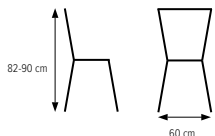

NYHET
23/24

Med eller utan klädsel

T0: Pris oklädd / eget tyg. T1: Pris inkl. tyg priskl. 1
T2: Pris inkl. tyg priskl. 2. T3: Pris inkl. tyg priskl. 3
T4: Pris inkl. tyg priskl. 4. T5: Pris inkl. tyg priskl. 5

Vid beställning av klädda produkter måste tyglleverantör, tyg, färgnummer och färg anges.
Tygåtgång och tygvarianter se sid 93

Leveransadress av tyg för beklädd:

Göinge Ekemöbler, Enegatan 3, 289 47 GLIMÅKRA