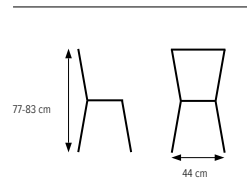

Artikel nr.	SMAL SITS	
	Stol Maria SH 44-50 SB 36 cm, reglerbar fotpinne	
980.101	Björkfanér	1710:-
980.205	Björklaminat	1731:-
980.208	Boklaminat	1731:-
980.203	Svart laminat	1731:-
980.204	Mörkgrå laminat	1731:-
980.202	Vit laminat	1731:-
	Stol Maria SH 52-58 SB 36 cm, reglerbar fotpinne	
981.101	Björkfanér	1710:-
981.205	Björklaminat	1731:-
981.208	Boklaminat	1731:-
981.203	Svart laminat	1731:-
981.204	Mörkgrå laminat	1731:-
981.202	Vit laminat	1731:-
	Stol Maria SH 60-66 SB 36 cm, reglerbar fotpinne	
983.101	Björkfanér	1710:-
983.205	Björklaminat	1731:-
983.208	Boklaminat	1731:-
983.203	Svart laminat	1731:-
983.204	Mörkgrå laminat	1731:-
983.202	Vit laminat	1731:-
	Stol Maria SH 62-68 SB 36 cm, reglerbar fotpinne	
984.101	Björkfanér	1710:-
984.205	Björklaminat	1731:-
984.208	Boklaminat	1731:-
984.203	Svart laminat	1731:-
984.204	Mörkgrå laminat	1731:-
984.202	Vit laminat	1731:-
Tillval:	Reglerbar fotplatta i björkplywood	+ 210:-
	Byte av sits och rygg till bredd 38cm	+ 61:-