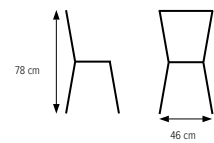

Med eller utan klädsel

T0: Pris oklädd / eget tyg. T1: Pris inkl. tyg priskl. 1
T2: Pris inkl. tyg priskl. 2. T3: Pris inkl. tyg priskl. 3
T4: Pris inkl. tyg priskl. 4. T5: Pris inkl. tyg priskl. 5

Vid beställning av klädda produkter
måste tygleverantör, tyg, färgnummer och färg anges.
Tygåtgång och tygvarianter se sid 93

Leveransadress av tyg för bekläddnad:

Göinge Ekemöbler, Eneqatan 3, 289 47 GLIMÅKRA