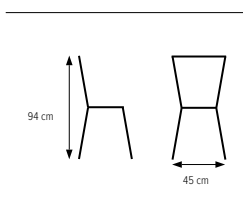

Artikel nr.	SMAL SITS	
	Stol Maria SH 50 SB 36 cm, reglerbar fotpinne	
971.101	Björkfanér	1342:-
971.205	Björklaminat	1385:-
971.208	Boklaminat	1385:-
971.203	Svart laminat	1385:-
971.204	Mörkgrå laminat	1385:-
971.202	Vit laminat	1385:-
	Stol Maria SH 57 SB 36 cm, reglerbar fotpinne	
973.101	Björkfanér	1408:-
973.205	Björklaminat	1454:-
973.208	Boklaminat	1454:-
973.203	Svart laminat	1454:-
973.204	Mörkgrå laminat	1454:-
973.202	Vit laminat	1454:-
	Stol Maria SH 63 SB 36 cm, reglerbar fotpinne	
974.101	Björkfanér	1454:-
974.205	Björklaminat	1505:-
974.208	Boklaminat	1505:-
974.203	Svart laminat	1505:-
974.204	Mörkgrå laminat	1505:-
974.202	Vit laminat	1505:-
Tillval:	Reglerbar fotplatta i björkplywood	+ 210:-