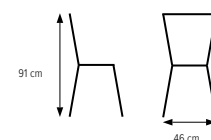

Med eller utan kläddel

T0: Pris oklädd / eget tyg. T1: Pris inkl. tyg priskl. 1
T2: Pris inkl. tyg priskl. 2. T3: Pris inkl. tyg priskl. 3
T4: Pris inkl. tyg priskl. 4. T5: Pris inkl. tyg priskl. 5

Vid beställning av klädda produkter
måste tygleverantör, tyg, färgnummer och färg anges.
Tyggång och tygvarianter se sid 93

Leveransadress av tyg för bekläddnad:

Göinge Ekemöbler, Eneгатan 3, 289 47 GLIMÅKRA