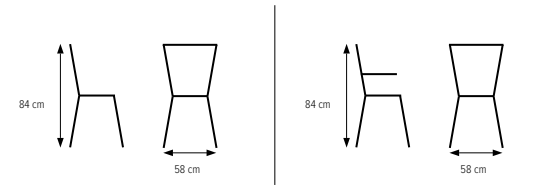

WILHELM snurr, hög rygg med 5 hjul

Stol på hjul med vridbart underrede med eller utan karm i sitthöjd 46 cm och sitsbredd 42 cm. Karmstolen är upphängningsbar. Underrede i kromat alternativt lackerat utförande i våra standard- och premiumfärger.

Helklätt sittskal.

Stoppning i långsamtbrinnande polyeter.

Specialutförande tillverkas efter önskemål.

Pris gäller stativ i lack (standardfärger). Se tillägg för premiumfärger s. 100.

För mått-vikt-volym se komplett guide sid 89-91.