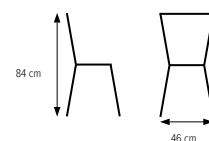

Med eller utan kläddel

T0: Pris oklädd / eget tyg. T1: Pris inkl. tyg priskl. 1
T2: Pris inkl. tyg priskl. 2. T3: Pris inkl. tyg priskl. 3
T4: Pris inkl. tyg priskl. 4. T5: Pris inkl. tyg priskl. 5

Vid beställning av klädda produkter måste tygleverantör, tyg, färgnummer och färg anges.
Tygåtgång och tygvarianter se sid 93

Leveransadress av tyg för bekläddnad:

Göinge Ekemöbler, Eneгатan 3, 289 47 GLIMÅKRA