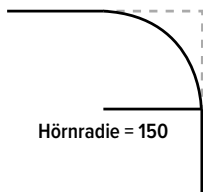

Artikel nr.	Kod	Stativ inkl. bordsskiva	Stativ inkl. bordsskiva Wing			Stativ inkl. bordsskiva DL		Stativ exkl. bordsskiva	
			Björkfanér 210.	Ask ask kant 666.	Björk björk kant 555.	Vit, svart kant 222. Vit, vit kant 333.	Björk björk kant 201.	Vit vit kant 203.	140.	
	1505	Höjd 45 cm								
		Lack	5336:-	6496:-	6354:-	5747:-	4735:-	5083:-	2784:-	
		Krom	6982:-	8141:-	8000:-	7391:-	6379:-	6728:-	4381:-	
	1506	Höjd 55 cm								
		Lack	5336:-	6496:-	6354:-	5747:-	4735:-	5083:-	2784:-	
		Krom	6982:-	8141:-	8000:-	7391:-	6379:-	6728:-	4381:-	
	1507	Höjd 72 cm								
		Lack	5336:-	6496:-	6354:-	5747:-	4735:-	5083:-	2784:-	
		Krom	6982:-	8141:-	8000:-	7391:-	6379:-	6728:-	4381:-	
Tillval:	Helsvetsad toppbordsskiva							+ 395:-		
	Specialhöjd							+ 395:-