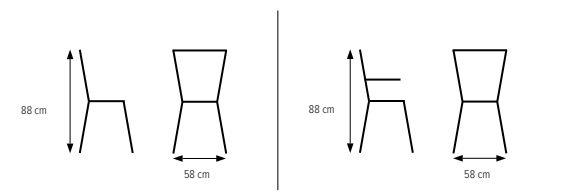

Smidig stol på hjul med hög komfort i form och stoppning. Helklädd med fast eller avtagbar klädsel. Stoppning i långsamtbrinnande polyeter.

Med eller utan karm i sitt höjd 46 cm och sitsbredd 42 cm. Karmstolen är upphängningsbar. Vridbart underrede lackerat i våra standard- och premiumfärger, alternativt i kromat utförande.

Specialutförande tillverkas efter önskemål.

Pris gäller stativ i lack (standardfärger). Se tillägg för premiumfärger s. 100.

För mått-vikt-volym se komplett guide sid 89-91.

Artikel nr.	Stol Story snurr med hjul	T0	T1	T2	T3	T4	T5	
1235.999	Helklädd i tyg fast klädsel	5095:-	5881:-	6094:-	6350:-	6522:-	6731:-	
1235.998	Helklädd i tyg avtagbar klädsel	5180:-	5966:-	6179:-	6435:-	6607:-	6816:-	
Karmstol Story snurr med hjul								
1236.999	Helklädd i tyg fast klädsel	5395:-	6181:-	6394:-	6650:-	6822:-	7031:-	
1236.998	Helklädd i tyg avtagbar klädsel	5480:-	6266:-	6479:-	6735:-	6907:-	7116:-	
Tillval:	Stativ i krom						+ 90:-	
	Stativ karmstol i krom						+ 120:-	
	För insända konstläder tillkommer en extra tapetseringsavgift						+ 125:-	
	Höj- och sänkbar inkl. tiltfunktion. SH 44-56 cm						+ 1250:-	
	Tiltfunktion						+ 810:-	

Artikel nr.		T0	T1	T2	T3	T4	T5
56160076	Story fodral	1350:-	2136:-	2349:-	2605:-	2777:-	2986:-