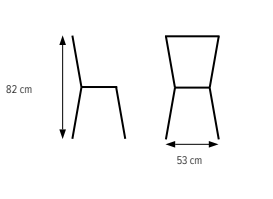

Artikel nr.	BRED SITS	
	Stol Ted D SH 45, SB 46 cm	
1275.280	Grått sittskal	1867:-
1275.284	Svart sittskal	1867:-