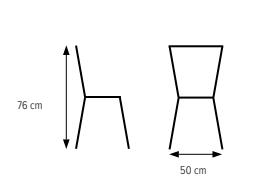

Med eller utan klädsel

T0: Pris oklädd / eget tyg. T1: Pris inkl. tyg priskl. 1
T2: Pris inkl. tyg priskl. 2. T3: Pris inkl. tyg priskl. 3
T4: Pris inkl. tyg priskl. 4. T5: Pris inkl. tyg priskl. 5

Vid beställning av klädda produkter
måste tygleverantör, tyg, färgnummer och färg anges.
Tyggång och tygvarianter se sid 93

Leveransadress av tyg för beklädnad:

Göinge Ekemöbler, Eneгатan 3, 289 47 GLIMÅKRA