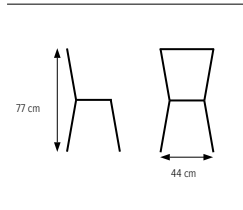

Artikel nr.	BRED SITS	
	Stol Maria SH 45 SB 38 cm	
972.101	Björkfanér	1233:-
972.205	Björklaminat	1278:-
972.208	Boklaminat	1278:-
972.203	Svart laminat	1278:-
972.204	Mörkgrå laminat	1278:-
972.202	Vit laminat	1278:-