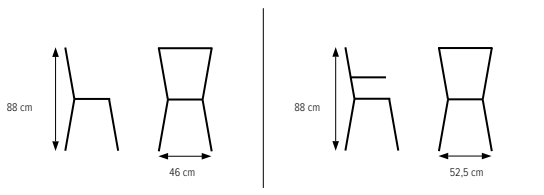

Smidig stol med hög komfort i form och stoppning. Helklädd med fast eller avtagbar klädsel. Stoppning i långsamtbrinnande polyeter. Stapelbar med eller utan karm i sitt höjd 46 cm och sitsbredd 42 cm. Karmstolen är upphängningsbar. Underrede lackerat i våra standard- och premiumfärger, alternativt i kromat utförande. Fodral kan köpas separat, vilket ger din stol lång livslängd.

*Specialutförande tillverkas efter önskemål.
Pris gäller stativ i lack (standardfärger). Se tillägg för premiumfärger s. 100.
För mått-vikt-volym se komplett guide sid 89-91.*

Artikel nr.	Stol Story med hjul	T0	T1	T2	T3	T4	T5	
1238.999	Helklädd i tyg fast klädsel	3395:-	4181:-	4394:-	4650:-	4822:-	5031:-	
1238.998	Helklädd i tyg avtagbar klädsel	3495:-	4281:-	4494:-	4750:-	4922:-	5131:-	
Karmstol Story med hjul								
1239.999	Helklädd i tyg fast klädsel	3749:-	4535:-	4748:-	5004:-	5176:-	5385:-	
1239.998	Helklädd i tyg avtagbar klädsel	3849:-	4635:-	4848:-	5104:-	5276:-	5485:-	
Tillval:	Stativ i krom						+ 90:-	
	Stativ karmstol i krom						+ 120:-	
	För insända konstläder tillkommer en extra tapetseringsavgift						+ 125:-	

Artikel nr.		T0	T1	T2	T3	T4	T5
56160076	Story fodral	1350:-	2136:-	2349:-	2605:-	2777:-	2986:-