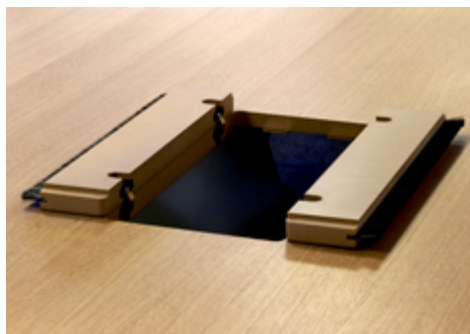

2- delad kabellucka med gångjärn och borstlist. 350x170 mm eller 640x170 mm.