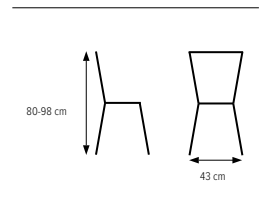

Artikel nr.	BRED SITS	
	Stol Henrik SH 46-52-58-64 cm SB 42 cm, reglerbar fotpinne	
968.101	Björkfanér	1526:-
968.205	Björklaminat	1555:-
968.208	Boklaminat	1555:-
968.203	Svart laminat	1555:-
968.204	Mörkgrå laminat	1555:-
968.202	Vit laminat	1555:-
Tillval:	Ljuddämpning under sits	+ 160:-
	Fotplatta i björkplywood	+ 210:-
	Skålad sits	+ 85:-