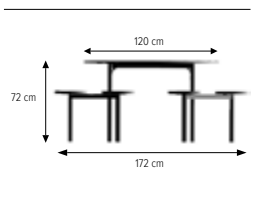

Artikel nr.	Grupparbetsplats SH 45, SB Ø 29 cm	Lack
896.201	Björklaminat	11254:-
896.204	Ljusgrå laminat	11254:-
896.207	Mörkgrå laminat	11254:-
896.203	Vit laminat	11254:-
Tillval:	Infästning i golv	+ 450:-

DUO

grupparbetsplats

Underrede lackerat i våra standard- och premiumfärger. Sits-/bordsyta i laminat.

Specialutförande tillverkas efter önskemål.

Se tillägg för premiumfärger s. 100.