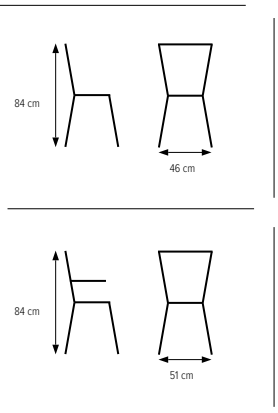

Med eller utan klädsel

T0: Pris oklädd / eget tyg. T1: Pris inkl. tyg priskl. 1
T2: Pris inkl. tyg priskl. 2. T3: Pris inkl. tyg priskl. 3
T4: Pris inkl. tyg priskl. 4. T5: Pris inkl. tyg priskl. 5

Vid beställning av klädda produkter
måste tygleverantör, tyg, färgnummer och färg anges.
Tyggång och tygvarianter se sid 93

Leveransadress av tyg för bekläddnad:

Göinge Ekemöbler, Eneгатan 3, 289 47 GLIMÅKRA