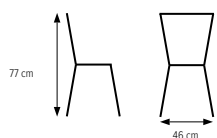

Artikel nr.	BRED SITS	
	Stol Liv 4-ben SH 45, SB 39 cm	
1150.101	Björkfanér	1325:-
1150.205	Björklaminat	1391:-
1150.208	Boklaminat	1391:-
1150.203	Svart laminat	1391:-
1150.204	Mörkgrå laminat	1391:-
1150.202	Vit laminat	1391:-