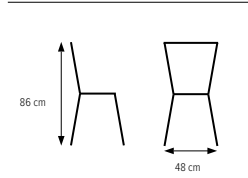

*Se tillägg för premiumfärger s. 100.*

*För mått-vikt-volym se komplett guide sid 89-91.*

Artikel nr.	BRED SITS	
	<b>Stol Henrik SH 45 SB 42 cm</b>	
1180.101	Björkfanér	1105:-
1180.205	Björklaminat	1145:-
1180.208	Boklaminat	1145:-
1180.203	Svart laminat	1145:-
1180.204	Mörkgrå laminat	1145:-
1180.202	Vit laminat	1145:-
	<b>Stol Henrik SH 52 SB 42 cm, reglerbar fotplatta i björkplywood</b>	
1181.101	Björkfanér	1475:-
1181.205	Björklaminat	1505:-
1181.208	Boklaminat	1505:-
1181.203	Svart laminat	1505:-
1181.204	Mörkgrå laminat	1505:-
1181.202	Vit laminat	1505:-
	<b>Stol Henrik SH 62 SB 42 cm, reglerbar fotplatta i björkplywood</b>	
1182.101	Björkfanér	1550:-
1182.205	Björklaminat	1585:-
1182.208	Boklaminat	1585:-
1182.203	Svart laminat	1585:-
1182.204	Mörkgrå laminat	1585:-
1182.202	Vit laminat	1585:-
Tillval:	Ljuddämpning under sits	+ 160:-
	Skålad sits	+ 85:-