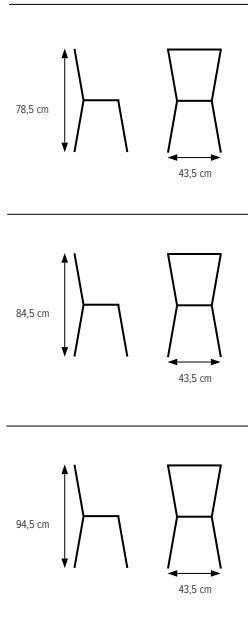

Artikel nr.	SMAL SITS	
	Stol Liv SH 50, SB 35 cm reglerbar fotplatta i björkplywood	
1415.101	Björkfanér	1768:-
1415.205	Björklaminat	1802:-
1415.208	Boklaminat	1802:-
1415.203	Svart laminat	1802:-
1415.204	Mörkgrå laminat	1802:-
1415.202	Vit laminat	1802:-
	Stol Liv SH 56, SB 35 cm reglerbar fotplatta i björkplywood	
1416.101	Björkfanér	1815:-
1416.205	Björklaminat	1848:-
1416.208	Boklaminat	1848:-
1416.203	Svart laminat	1848:-
1416.204	Mörkgrå laminat	1848:-
1416.202	Vit laminat	1848:-
	Stol Liv SH 66, SB 35 cm reglerbar fotplatta i björkplywood	
1417.101	Björkfanér	1887:-
1417.205	Björklaminat	1920:-
1417.208	Boklaminat	1920:-
1417.203	Svart laminat	1920:-
1417.204	Mörkgrå laminat	1920:-
1417.202	Vit laminat	1920:-