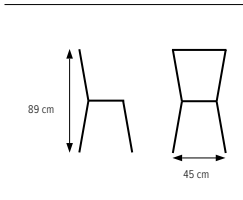

Artikel nr.	SMAL SITS	
	Stol Maria SH 50 SB 36 cm, reglerbar fotpinne	
971.101	Björkfanér	1342:-
971.205	Björklaminat	1385:-
971.208	Boklaminat	1385:-
971.203	Svart laminat	1385:-
971.204	Mörkgrå laminat	1385:-
971.202	Vit laminat	1385:-
	Stol Maria SH 57 SB 36 cm, reglerbar fotpinne	
973.101	Björkfanér	1408:-
973.205	Björklaminat	1454:-
973.208	Boklaminat	1454:-
973.203	Svart laminat	1454:-
973.204	Mörkgrå laminat	1454:-
973.202	Vit laminat	1454:-
	Stol Maria SH 63 SB 36 cm, reglerbar fotpinne	
974.101	Björkfanér	1454:-
974.205	Björklaminat	1505:-
974.208	Boklaminat	1505:-
974.203	Svart laminat	1505:-
974.204	Mörkgrå laminat	1505:-
974.202	Vit laminat	1505:-
Tillval:	Reglerbar fotplatta i björkplywood	+ 210:-