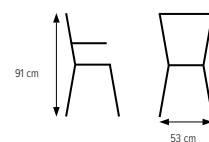

Artikel nr.	Stol Wilhelm, hög rygg	T0	T1	T2	T3	T4	T5
933.101	Björkfanér	1272:-					
933.551	Björkfanér, klädd sits	1656:-	2049:-	2156:-	2284:-	2370:-	2474:-
933.651	Björkfanér, klädd sits och klädd insida rygg	2220:-	2613:-	2720:-	2848:-	2934:-	3038:-
933.205	Björklaminat	1616:-					
933.505	Björklaminat, klädd sits	2001:-	2394:-	2501:-	2629:-	2715:-	2819:-
933.605	Björklaminat, klädd sits och klädd insida rygg	2565:-	2958:-	3065:-	3193:-	3279:-	3383:-
933.202	Vit laminat	1616:-					
933.502	Vit laminat, klädd sits	2001:-	2394:-	2501:-	2629:-	2715:-	2819:-
933.602	Vit laminat, klädd sits och klädd insida rygg	2565:-	2958:-	3065:-	3193:-	3279:-	3383:-
933.203	Svart laminat	1616:-					
933.503	Svart laminat, klädd sits	2001:-	2394:-	2501:-	2629:-	2715:-	2819:-
933.603	Svart laminat, klädd sits och klädd insida rygg	2565:-	2958:-	3065:-	3193:-	3279:-	3383:-
933.999	Helklädd i tyg	2301:-	3087:-	3300:-	3556:-	3728:-	3937:-
Karmstol Wilhelm, hög rygg							
943.101	Björkfanér	1717:-					
943.551	Björkfanér, klädd sits	2102:-	2495:-	2602:-	2730:-	2816:-	2920:-
943.651	Björkfanér, klädd sits och klädd insida rygg	2665:-	3058:-	3165:-	3293:-	3379:-	3483:-
943.205	Björklaminat	2056:-					
943.505	Björklaminat, klädd sits	2440:-	2833:-	2940:-	3068:-	3154:-	3258:-
943.605	Björklaminat, klädd sits och klädd insida rygg	3004:-	3397:-	3504:-	3632:-	3718:-	3822:-
943.202	Vit laminat	2056:-					
943.502	Vit laminat, klädd sits	2440:-	2833:-	2940:-	3068:-	3154:-	3258:-
943.602	Vit laminat, klädd sits och klädd insida rygg	3004:-	3397:-	3504:-	3632:-	3718:-	3822:-
943.203	Svart laminat	2056:-					
943.503	Svart laminat, klädd sits	2440:-	2833:-	2940:-	3068:-	3154:-	3258:-
943.603	Svart laminat, klädd sits och klädd insida rygg	3004:-	3397:-	3504:-	3632:-	3718:-	3822:-
943.999	Helklädd i tyg	2604:-	3390:-	3603:-	3859:-	4031:-	4240:-
Tillval:	Stativ i krom						+ 90:-
	Stativ karmstol i krom						+ 120:-
	Startavgift för vitpigmentering per order.						+ 1100:-
	Sittskal i vitpigmenterad björkfanér.						+ 270:-
	För insända konstläder tillkommer en extra tapeseringsavgift						+ 125:-