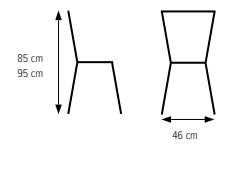

*Se tillägg för premiumfärger s. 100.*

*För mått-vikt-volym se komplett guide sid 89-91.*

Artikel nr.	BRED SITS	
	<b>Stol Ted SH 45, SB 46 cm</b>	
1270.280	Grått sittskal	1840:-
1270.284	Svart sittskal	1840:-
	<b>Stol Ted SH 48, SB 46 cm reglerbar fotplatta i björkplywood</b>	
1271.280	Grått sittskal	2235:-
1271.284	Svart sittskal	2235:-
	<b>Stol Ted SH 53, SB 46 cm reglerbar fotplatta i björkplywood</b>	
1272.280	Grått sittskal	2319:-
1272.284	Svart sittskal	2319:-
	<b>Stol Ted SH 63, SB 46 cm reglerbar fotplatta i björkplywood</b>	
1273.280	Grått sittskal	2403:-
1273.284	Svart sittskal	2403:-