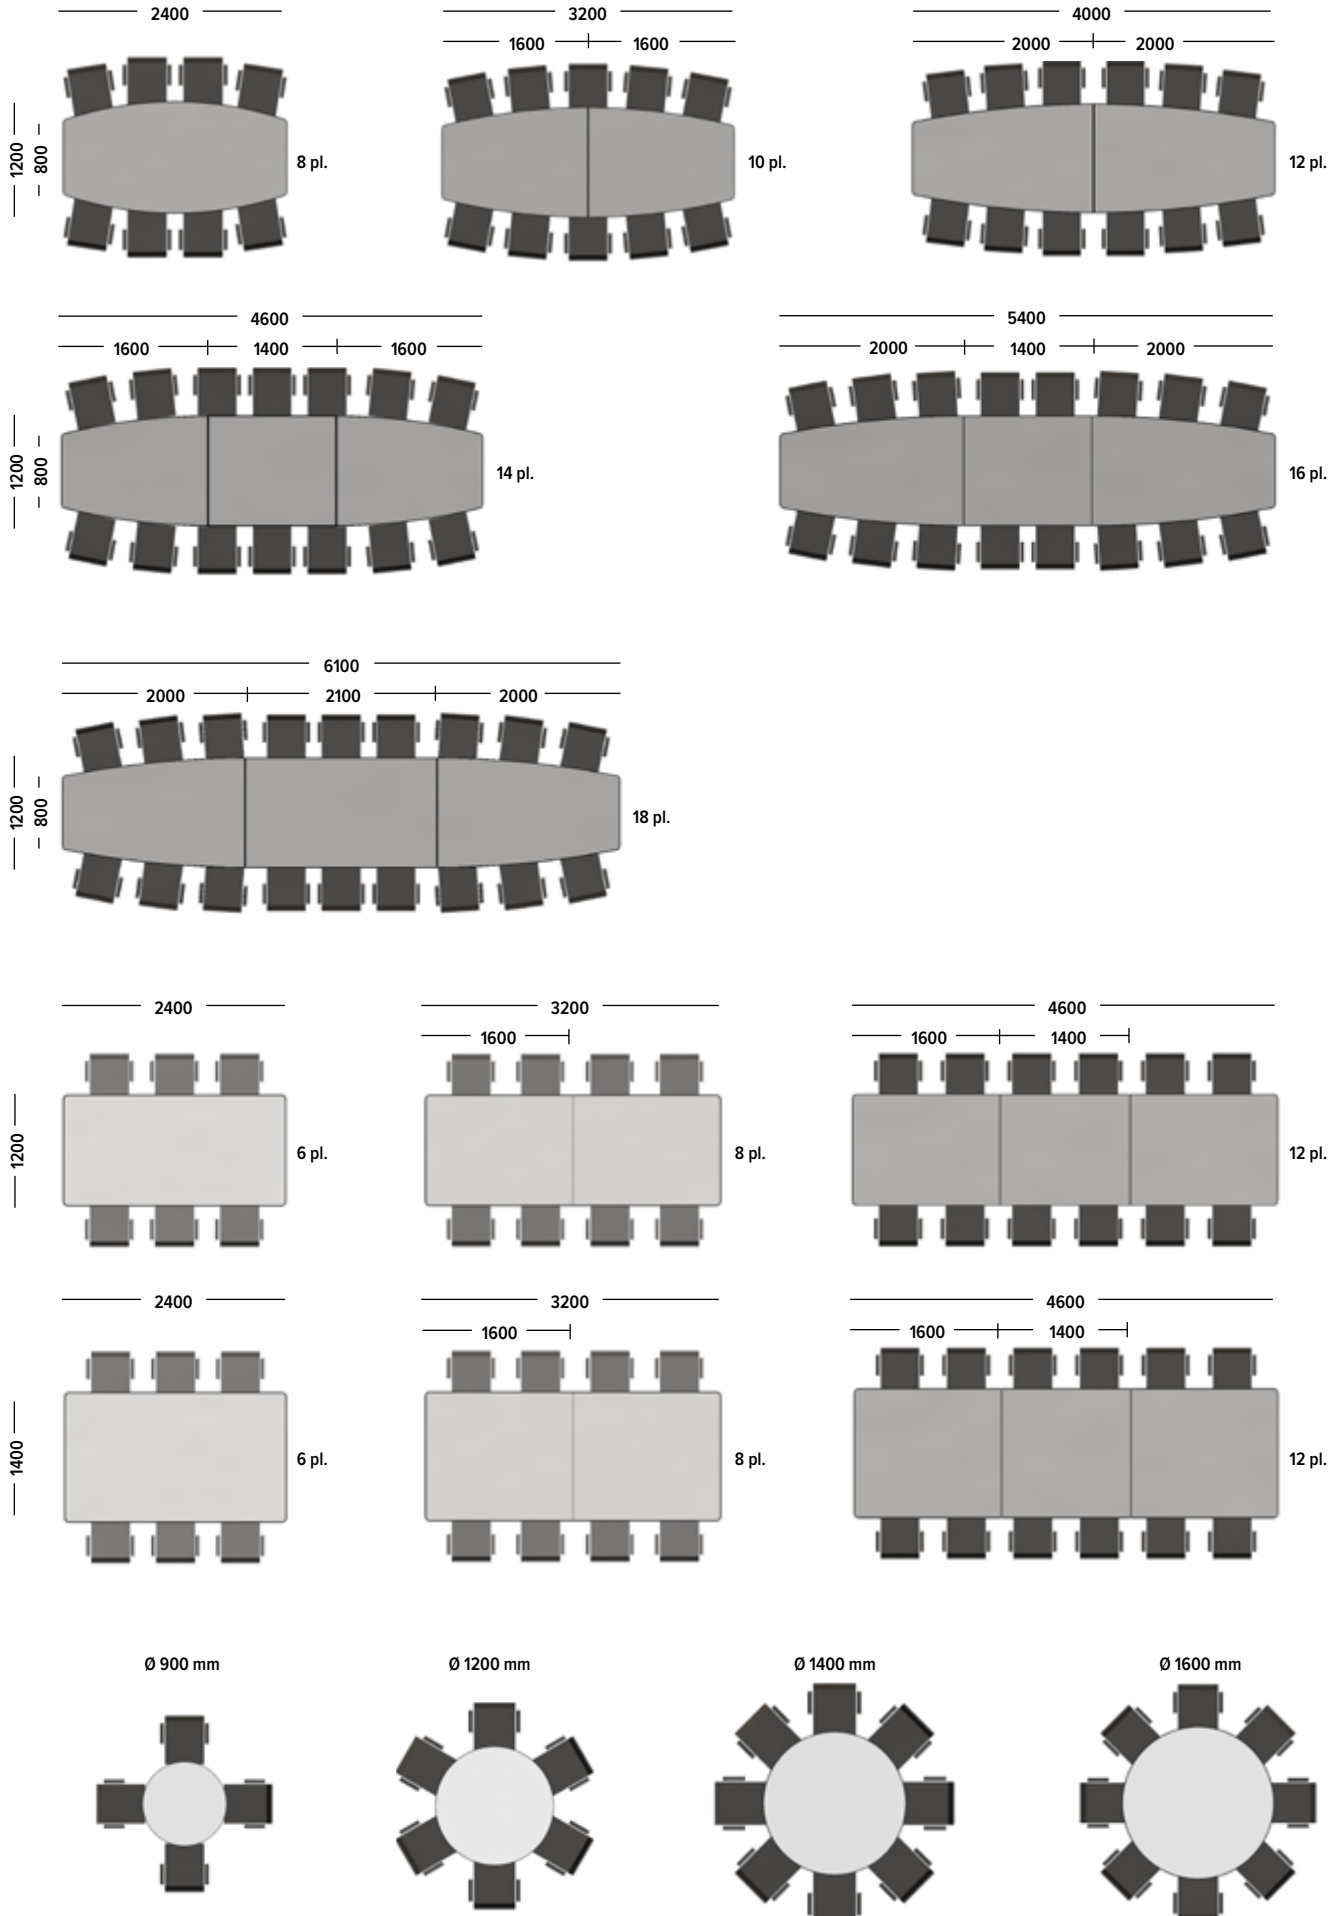

TYGKLASSINDELNING

För tyg utanför standardsortiment begär gärna in offert.

Leverantör	Tyg	Tygbr.	Material
Prisklass T1			
Camira	Rivet	140	100% Återvunnen polyester
Camira	Xtreme	140	100% Trevira CS
Nevotex	Lido	140	100% Polyester
Nevotex	Stella	145	100% polyester
Vescom	Samar	150	100% polyester
Prisklass T2			
Camira	Main Line Flax	140	70% Ull / 30% Lin
Bogesunds	Liv	150	100% Trevira CS
Gabriel	Step	140	100% Trevira CS
Gabriel	Medley	140	100% polyester
Vescom	Acton	140	100% Pes CS
Vescom	Konstläder*	140	Konstläder
Prisklass T3			
Gabriel	Fame	140	95% Ull / 5% Polyamid
Kvadrat	Remix 3	140	90% Ull / 10% Nylon
Svensson	Step	150	75% Ull / 25% Viskos
Svensson	Harper	150	100% Trevira CS
Svensson	Khaki	140	100% Trevira CS
Gabriel	Step Melange	140	100% Trevira CS
Vescom	Gamut	137	100% Pet Easy Clean
Prisklass T4			
Camira	Synergy	140	95% Virgin Wool / 5% Polyamid
Br. Jörgensen	Puxx 1	145	Konstläder
Nevotex	Illusion	140	Konstläder
Nevotex	Illusion m skinnprägel	140	Konstläder
Vescom	Dikson	140	100% Pes CS
Prisklass T5			
Camira	Blazer	140	95% Virgin Wool / 5% Polyamid
Gabriel	Breeze Fusion	140	95% Ull / 5% Polyamid
Vescom	Auckland	145	Konstläder
Kvadrat	Canvas 2	140	90% Ull, Kamgarn, 10% Nylon

*Gäller: Jemo, Scott, Leone, Furka, Creek, Arrow, Malta, Cyprus, Arches. **Gäller ej:** Silica.

SKÄRM TYGER ST1-ST3

Leverantör	Tyg	Tygbr.	Material
Prisklass ST1			
Camira	Cara	170	100 % Polypropylene
Prisklass ST2			
Camira	Lucia	170	100 % Återvunnen Polyester
Prisklass ST3			
Gabriel	Event Screen	170	100 % Polyester

VIKTIGT:

Vid beställning av klädda produkter måste tygleverantör, tyg, färgnummer och färg anges.

GUIDE TYGÅTGÅNG

Tygåtgång beräknad för tyg utan mönsterpassning och 140 cm bredd. Insänt tyg med avvikelser från detta eller vid order av större antal av samma klädda produkt i insänt tyg, kontakta orderavdelningen.

Stolar och pallar	Antal (st)	Lpm
Björn, Leo och Tea pall, klädd sits	1-3	0,45
Einar, klädd sits	1-3	0,50
Estelle, klädd sits	1-2	0,50
Estelle, klädd sits och rygg	1	0,50
Filip, klädd sits	1-2	0,50
Filip, helklädd	1	0,55
Lisa elevstol och snurr, klädd sits	1-2	0,50
Maria elevstol och snurr, baskeröverdrag	1-2	0,50
Oscar, klädd sits	1-2	0,50
Story, helklädd	1	1,00
Wilhelm 4-ben, hög rygg klädd sits	1-3	0,50
Wilhelm 4-ben, hög rygg klädd sits och rygg	1	0,50
Wilhelm 4-ben, hög rygg helklädd	1	1,00
Wilhelm snurr, hög rygg med hjul helklädd	1	1,00
Wilhelm 4-ben, låg rygg klädd sits	1-3	0,50
Wilhelm 4-ben, låg rygg klädd sits och rygg	1	0,50
Wilhelm 4-ben, låg rygg helklädd	1	0,55
Wilhelm snurr, låg rygg med hjul helklädd	1	0,95

Stoppade produkter / möbler	Antal (st)	Lpm
DOMINO		
Fåtölj utan armstöd	1	1,85
Fåtölj med armstöd	1	3,55
2-sits utan armstöd	1	2,85
2-sits med armstöd	1	4,55
2-sits med vänster armstöd	1	3,70
2-sits med höger armstöd	1	3,70
3-sits utan armstöd	1	4,30
3-sits med armstöd	1	6,00
3-sits med vänster armstöd	1	5,20
3-sits med höger armstöd	1	5,20
Hörn	1	2,80
Pall 1-sits	1	0,80
Pall 2-sits	1	1,20
Pall 3-sits	1	1,70
Kudde	1	0,60
MIDO		
Pall D50	1	0,65
Pall D70	1	1,20
Pall D100	1	1,80
SITTDYNA		
Sittdyna, 3 st	1	0,65
SOFTY		
Sittpuff H650	1	3
Sittpuff H900	1	3,60
ESSIE		
Skärmvägg H120	1	1,40
Skärmvägg H140	1	1,40
Skärmvägg H160	1	2,50
(samma tygåtgång på tygbredd 170 cm)		

23% rabatt ska dras av på angivna priser

WWW.EKVSTOLAR.SE

BORDSSKIVOR - FORM OCH STOLSPLACERING