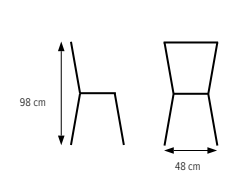

*Se tillägg för premiumfärger s. 100.*

*För mått-vikt-volym se komplett guide sid 89-91.*

Artikel nr.	BRED SITS	
	<b>Stol Henrik SH 45 SB 42 cm</b>	
1180.101	Björkfanér	1105:-
1180.205	Björklaminat	1145:-
1180.208	Boklaminat	1145:-
1180.203	Svart laminat	1145:-
1180.204	Mörkgrå laminat	1145:-
1180.202	Vit laminat	1145:-
	<b>Stol Henrik SH 52 SB 42 cm, reglerbar fotplatta i björkplywood</b>	
1181.101	Björkfanér	1475:-
1181.205	Björklaminat	1505:-
1181.208	Boklaminat	1505:-
1181.203	Svart laminat	1505:-
1181.204	Mörkgrå laminat	1505:-
1181.202	Vit laminat	1505:-
	<b>Stol Henrik SH 62 SB 42 cm, reglerbar fotplatta i björkplywood</b>	
1182.101	Björkfanér	1550:-
1182.205	Björklaminat	1585:-
1182.208	Boklaminat	1585:-
1182.203	Svart laminat	1585:-
1182.204	Mörkgrå laminat	1585:-
1182.202	Vit laminat	1585:-
Tillval:	Ljuddämpning under sits	+ 160:-
	Skålad sits	+ 85:-