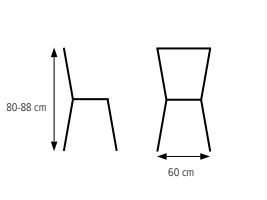

Ergonomisk skolstol med en omfamnande form som tillåter en varierad sittställning. Två möjligheter till upphängning, via sits och även ryggbågen med ett enkelt lyft. Stol med gasreglering i justerbar höjd 45-53 cm. Glidfot som tillval. Underrede i lackerat utförande i våra standard- och premiumfärger. Formpressad sits och rygg i fanér/laminat alternativt med klädd sits. Stopponing i långsamtbrännande polyeter.

Specialutförande tillverkas efter önskemål.
Se tillägg för premiumfärger s. 100.
För mått-vikt-volym se komplett guide sid 89-91.

Artikel nr.	BRED SITS	T0	T1	T2	T3	T4	T5
	Stol Mind snurr SH 45-53, SB 39 cm						
1387.101	Björkfanér	2905:-					
1387.551	Björkfanér, klädd sits	3165:-	3558:-	3665:-	3793:-	3879:-	3983:-
1387.205	Björklaminat	2940:-					
1387.505	Björklaminat, klädd sits	3200:-	3593:-	3700:-	3828:-	3914:-	4018:-
1387.208	Boklaminat	2940:-					
1387.508	Boklaminat, klädd sits	3200:-	3593:-	3700:-	3828:-	3914:-	4018:-
1387.203	Svart laminat	2940:-					
1387.503	Svart laminat, klädd sits	3200:-	3593:-	3700:-	3828:-	3914:-	4018:-
1387.204	Mörkgrå laminat	2940:-					
1387.504	Mörkgrå laminat, klädd sits	3200:-	3593:-	3700:-	3828:-	3914:-	4018:-
1387.202	Vit laminat	2940:-					
1387.502	Vit laminat, klädd sits	3200:-	3593:-	3700:-	3828:-	3914:-	4018:-
Tillval:	Glidfot på 5-fots kryss						+ 0:-
	Upphångningsdistan under sits						+180:-
	Skålad sits						+ 85:-
	Fast fotring						+ 425:-