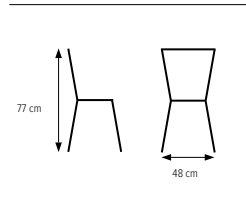

Se tillägg för premiumfärger s. 100.

För mått-vikt-volym se komplett guide sid 89-91.

Artikel nr.	BRED SITS	
	<b>Stol Gustav SH 44 SB 42 cm</b>	
856.101	Björkfanér	874:-
856.205	Björklaminat	947:-
856.208	Boklaminat	947:-
856.203	Svart laminat	947:-
856.204	Mörkgrå laminat	947:-
856.202	Vit laminat	947:-
	<b>Stol Gustav SH 62 SB 42 cm, fast fotpinne</b>	
857.101	Björkfanér	1073:-
857.205	Björklaminat	1145:-
857.208	Boklaminat	1145:-
857.203	Svart laminat	1145:-
857.204	Mörkgrå laminat	1145:-
857.202	Vit laminat	1145:-
<b>Tillval:</b>	Ljuddämpning under sits	+ 160:-
	Skålad sits	+ 85:-