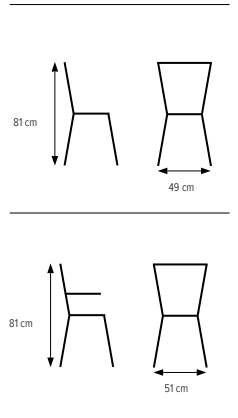

Artikel nr.	Stol Estelle	T0	T1	T2	T3	T4	T5
1198.104	Vitpigmenterad askfanér	1809:-					
1198.554	Vitpigmenterad askfanér, klädd sits	1979:-	2372:-	2479:-	2607:-	2693:-	2797:-
1198.664	Vitpigmenterad askfanér, klädd sits och klädd insida rygg	2509:-	2902:-	3009:-	3137:-	3223:-	3327:-
1198.212	Ask laminat	1705:-					
1198.512	Ask laminat, klädd sits	1949:-	2342:-	2449:-	2577:-	2663:-	2767:-
1198.612	Ask laminat, klädd sits och klädd insida rygg	2479:-	2872:-	2979:-	3107:-	3193:-	3297:-
1198.202	Vit laminat	1705:-					
1198.502	Vit laminat, klädd sits	1949:-	2342:-	2449:-	2577:-	2663:-	2767:-
1198.602	Vit laminat, klädd sits och klädd insida rygg	2479:-	2872:-	2979:-	3107:-	3193:-	3297:-
1198.203	Svart laminat	1705:-					
1198.503	Svart laminat, klädd sits	1949:-	2342:-	2449:-	2577:-	2663:-	2767:-
1198.603	Svart laminat, klädd sits och klädd insida rygg	2479:-	2872:-	2979:-	3107:-	3193:-	3297:-
1198.204	Mörkgrå laminat	1705:-					
1198.504	Mörkgrå laminat, klädd sits	1949:-	2342:-	2449:-	2577:-	2663:-	2767:-
1198.604	Mörkgrå laminat, klädd sits och klädd insida rygg	2479:-	2872:-	2979:-	3107:-	3193:-	3297:-
1198.999	Helklädd i tyg	2479:-	2872:-	2979:-	3107:-	3193:-	3297:-
Karmstol Estelle							
1199.104	Vitpigmenterad askfanér	2192:-					
1199.554	Vitpigmenterad askfanér, klädd sits	2360:-	2753:-	2860:-	2988:-	3074:-	3178:-
1199.664	Vitpigmenterad askfanér, klädd sits och klädd insida rygg	2892:-	3285:-	3392:-	3520:-	3606:-	3710:-
1199.212	Ask laminat	2088:-					
1199.512	Ask laminat, klädd sits	2331:-	2724:-	2831:-	2959:-	3045:-	3149:-
1199.612	Ask laminat, klädd sits och klädd insida rygg	2861:-	3254:-	3361:-	3489:-	3575:-	3679:-
1199.202	Vit laminat	2088:-					
1199.502	Vit laminat, klädd sits	2331:-	2724:-	2831:-	2959:-	3045:-	3149:-
1199.602	Vit laminat, klädd sits och klädd insida rygg	2861:-	3254:-	3361:-	3489:-	3575:-	3679:-
1199.203	Svart laminat	2088:-					
1199.503	Svart laminat, klädd sits	2331:-	2724:-	2831:-	2959:-	3045:-	3149:-
1199.603	Svart laminat, klädd sits och klädd insida rygg	2861:-	3254:-	3361:-	3489:-	3575:-	3679:-
1199.204	Mörkgrå laminat	2088:-					
1199.504	Mörkgrå laminat, klädd sits	2331:-	2724:-	2831:-	2959:-	3045:-	3149:-
1199.604	Mörkgrå laminat, klädd sits och klädd insida rygg	2861:-	3254:-	3361:-	3489:-	3575:-	3679:-
1199.999	Helklädd i tyg	2861:-	3254:-	3361:-	3489:-	3575:-	3679:-
Tillval:	Stativ i krom						+ 150:-
	Stativ karmstol i krom						+ 180:-
	Kopplingsbeslag per stol						+ 250:-