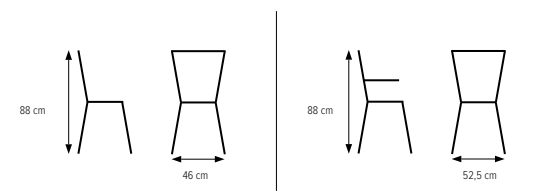

Smidig stol med hög komfort i form och stoppning. Helklädd med fast eller avtagbar klädsel. Stoppning i långsamtbrännande polyeter. Stapelbar med eller utan karm i sitt höjd 46 cm och sitsbredd 42 cm. Karmstolen är upphängningsbar. Underrede lackerat i våra standard- och premiumfärger, alternativt i kromat utförande. Fodral kan köpas separat, vilket ger din stol lång livslängd.

Specialutförande tillverkas efter önskemål.

Pris gäller stativ i lack (standardfärger). Se tillägg för premiumfärger s. 100.

För mått-vikt-volym se komplett guide sid 89-91.

Artikel nr.	Stol Story	T0	T1	T2	T3	T4	T5	
1230.999	Helklädd i tyg fast klädsel	2980:-	3766:-	3979:-	4235:-	4407:-	4616:-	
1230.998	Helklädd i tyg avtagbar klädsel	3080:-	3866:-	4079:-	4335:-	4507:-	4716:-	
Karmstol Story								
1231.999	Helklädd i tyg fast klädsel	3259:-	4045:-	4258:-	4514:-	4686:-	4895:-	
1231.998	Helklädd i tyg avtagbar klädsel	3359:-	4145:-	4358:-	4614:-	4786:-	4995:-	
Tillval:	Stativ i krom						+ 90:-	
	Stativ karmstol i krom						+ 120:-	
	För insända konstläder tillkommer en extra tapetseringsavgift						+ 125:-	

Artikel nr.		T0	T1	T2	T3	T4	T5
56160076	Story fodral	1350:-	2136:-	2349:-	2605:-	2777:-	2986:-