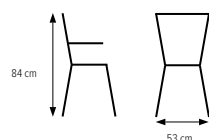

Med eller utan kläddel

T0: Pris oklädd / eget tyg. T1: Pris inkl. tyg priskl. 1
T2: Pris inkl. tyg priskl. 2. T3: Pris inkl. tyg priskl. 3
T4: Pris inkl. tyg priskl. 4. T5: Pris inkl. tyg priskl. 5

Vid beställning av klädda produkter måste tygleverantör, tyg, färgnummer och färg anges.
Tygåtgång och tygvarianter se sid 93

Leveransadress av tyg för bekläddnad:

Göinge Ekemöbler, Eneгатan 3, 289 47 GLIMÅKRA