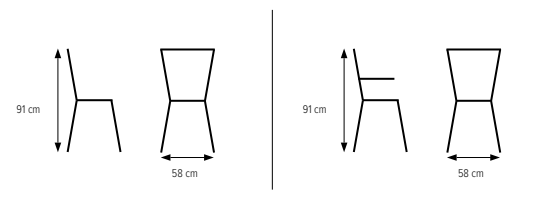

Med eller utan klädsel

T0: Pris oklädd / eget tyg. T1: Pris inkl. tyg priskl. 1
T2: Pris inkl. tyg priskl. 2. T3: Pris inkl. tyg priskl. 3
T4: Pris inkl. tyg priskl. 4. T5: Pris inkl. tyg priskl. 5

Vid beställning av klädda produkter
måste tygleverantör, tyg, färgnummer och färg anges.
Tygåtgång och tygvarianter se sid 93

Leveransadress av tyg för beklädnad:

Göinge Ekemöbler, Eneqatan 3, 289 47 GLIMÅKRA