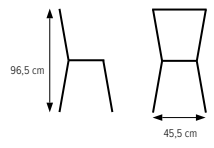

Artikel nr.	BRED SITS	T0	T1	T2	T3	T4	T5
Stol Sense SH 45, SB 39 cm							
1280.101	Björkfanér	1105:-					
1280.551	Björkfanér, klädd sits	1365:-	1758:-	1865:-	1993:-	2079:-	2183:-
1280.205	Björklaminat	1145:-					
1280.505	Björklaminat, klädd sits	1405:-	1798:-	1905:-	2033:-	2119:-	2223:-
1280.208	Boklaminat	1145:-					
1280.508	Boklaminat, klädd sits	1405:-	1798:-	1905:-	2033:-	2119:-	2223:-
1280.203	Svart laminat	1145:-					
1280.503	Svart laminat, klädd sits	1405:-	1798:-	1905:-	2033:-	2119:-	2223:-
1280.204	Mörkgrå laminat	1145:-					
1280.504	Mörkgrå laminat, klädd sits	1405:-	1798:-	1905:-	2033:-	2119:-	2223:-
1280.202	Vit laminat	1145:-					
1280.502	Vit laminat, klädd sits	1405:-	1798:-	1905:-	2033:-	2119:-	2223:-
Stol Sense SH 48, SB 39 cm reglerbar fotplatta i björkplywood							
1281.101	Björkfanér	1435:-					
1281.551	Björkfanér, klädd sits	1695:-	2088:-	2195:-	2323:-	2409:-	2513:-
1281.205	Björklaminat	1465:-					
1281.505	Björklaminat, klädd sits	1725:-	2118:-	2225:-	2353:-	2439:-	2543:-
1281.208	Boklaminat	1465:-					
1281.508	Boklaminat, klädd sits	1725:-	2118:-	2225:-	2353:-	2439:-	2543:-
1281.203	Svart laminat	1465:-					
1281.503	Svart laminat, klädd sits	1725:-	2118:-	2225:-	2353:-	2439:-	2543:-
1281.204	Mörkgrå laminat	1465:-					
1281.504	Mörkgrå laminat, klädd sits	1725:-	2118:-	2225:-	2353:-	2439:-	2543:-
1281.202	Vit laminat	1465:-					
1281.502	Vit laminat, klädd sits	1725:-	2118:-	2225:-	2353:-	2439:-	2543:-
Stol Sense SH 53, SB 39 cm reglerbar fotplatta i björkplywood							
1282.101	Björkfanér	1475:-					
1282.551	Björkfanér, klädd sits	1735:-	2128:-	2235:-	2363:-	2449:-	2553:-
1282.205	Björklaminat	1505:-					
1282.505	Björklaminat, klädd sits	1765:-	2158:-	2265:-	2393:-	2479:-	2583:-
1282.208	Boklaminat	1505:-					
1282.508	Boklaminat, klädd sits	1765:-	2158:-	2265:-	2393:-	2479:-	2583:-
1282.203	Svart laminat	1505:-					
1282.503	Svart laminat, klädd sits	1765:-	2158:-	2265:-	2393:-	2479:-	2583:-
1282.204	Mörkgrå laminat	1505:-					
1282.504	Mörkgrå laminat, klädd sits	1765:-	2158:-	2265:-	2393:-	2479:-	2583:-
1282.202	Vit laminat	1505:-					
1282.502	Vit laminat, klädd sits	1765:-	2158:-	2265:-	2393:-	2479:-	2583:-
Stol Sense SH 63, SB 39 cm reglerbar fotplatta i björkplywood							
1283.101	Björkfanér	1550:-					
1283.551	Björkfanér, klädd sits	1810:-	2203:-	2310:-	2438:-	2524:-	2628:-
1283.205	Björklaminat	1585:-					
1283.505	Björklaminat, klädd sits	1845:-	2238:-	2345:-	2473:-	2559:-	2663:-
1283.208	Boklaminat	1585:-					
1283.508	Boklaminat, klädd sits	1845:-	2238:-	2345:-	2473:-	2559:-	2663:-
1283.203	Svart laminat	1585:-					
1283.503	Svart laminat, klädd sits	1845:-	2238:-	2345:-	2473:-	2559:-	2663:-
1283.204	Mörkgrå laminat	1585:-					
1283.504	Mörkgrå laminat, klädd sits	1845:-	2238:-	2345:-	2473:-	2559:-	2663:-
1283.202	Vit laminat	1585:-					
1283.502	Vit laminat, klädd sits	1845:-	2238:-	2345:-	2473:-	2559:-	2663:-
Tillval:	Ljuddämpning under sits						+ 160:-
	Skålad sits						+ 85:-