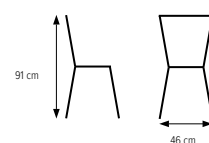

Artikel nr.	Stol Wilhelm, hög rygg	T0	T1	T2	T3	T4	T5
933.101	Björkfanér	1272:-					
933.551	Björkfanér, klädd sits	1656:-	2049:-	2156:-	2284:-	2370:-	2474:-
933.651	Björkfanér, klädd sits och klädd insida rygg	2220:-	2613:-	2720:-	2848:-	2934:-	3038:-
933.205	Björklaminat	1616:-					
933.505	Björklaminat, klädd sits	2001:-	2394:-	2501:-	2629:-	2715:-	2819:-
933.605	Björklaminat, klädd sits och klädd insida rygg	2565:-	2958:-	3065:-	3193:-	3279:-	3383:-
933.202	Vit laminat	1616:-					
933.502	Vit laminat, klädd sits	2001:-	2394:-	2501:-	2629:-	2715:-	2819:-
933.602	Vit laminat, klädd sits och klädd insida rygg	2565:-	2958:-	3065:-	3193:-	3279:-	3383:-
933.203	Svart laminat	1616:-					
933.503	Svart laminat, klädd sits	2001:-	2394:-	2501:-	2629:-	2715:-	2819:-
933.603	Svart laminat, klädd sits och klädd insida rygg	2565:-	2958:-	3065:-	3193:-	3279:-	3383:-
933.999	Helklädd i tyg	2301:-	3087:-	3300:-	3556:-	3728:-	3937:-
Karmstol Wilhelm, hög rygg							
943.101	Björkfanér	1717:-					
943.551	Björkfanér, klädd sits	2102:-	2495:-	2602:-	2730:-	2816:-	2920:-
943.651	Björkfanér, klädd sits och klädd insida rygg	2665:-	3058:-	3165:-	3293:-	3379:-	3483:-
943.205	Björklaminat	2056:-					
943.505	Björklaminat, klädd sits	2440:-	2833:-	2940:-	3068:-	3154:-	3258:-
943.605	Björklaminat, klädd sits och klädd insida rygg	3004:-	3397:-	3504:-	3632:-	3718:-	3822:-
943.202	Vit laminat	2056:-					
943.502	Vit laminat, klädd sits	2440:-	2833:-	2940:-	3068:-	3154:-	3258:-
943.602	Vit laminat, klädd sits och klädd insida rygg	3004:-	3397:-	3504:-	3632:-	3718:-	3822:-
943.203	Svart laminat	2056:-					
943.503	Svart laminat, klädd sits	2440:-	2833:-	2940:-	3068:-	3154:-	3258:-
943.603	Svart laminat, klädd sits och klädd insida rygg	3004:-	3397:-	3504:-	3632:-	3718:-	3822:-
943.999	Helklädd i tyg	2604:-	3390:-	3603:-	3859:-	4031:-	4240:-
Tillval:	Stativ i krom						+ 90:-
	Stativ karmstol i krom						+ 120:-
	Startavgift för vitpigmentering per order.						+ 1100:-
	Sittskal i vitpigmenterad björkfanér.						+ 270:-
	För insända konstläder tillkommer en extra tapeseringsavgift						+ 125:-