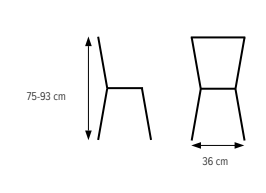

Artikel nr.	SMAL SITS	
	Stol Henrik SH 46-52-58-64 cm SB 36 cm, reglerbar fotpinne	
969.101	Björkfanér	1446:-
969.205	Björklaminat	1481:-
969.208	Boklaminat	1481:-
969.203	Svart laminat	1481:-
969.204	Mörkgrå laminat	1481:-
969.202	Vit laminat	1481:-
Tillval:	Ljuddämpning under sits	+ 160:-
	Fotplatta i björkplywood	+ 210:-
	Skålad sits	+ 85:-