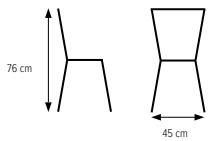

Med eller utan klädsel

T0: Pris oklädd / eget tyg. T1: Pris inkl. tyg priskl. 1
T2: Pris inkl. tyg priskl. 2. T3: Pris inkl. tyg priskl. 3
T4: Pris inkl. tyg priskl. 4. T5: Pris inkl. tyg priskl. 5

Vid beställning av klädda produkter
måste tygleverantör, tyg, färgnummer och färg anges.
Tygåtgång och tygvarianter se sid 93

Leveransadress av tyg för beklädnad:

Göinge Ekemöbler, Eneгатan 3, 289 47 GLIMÅKRA