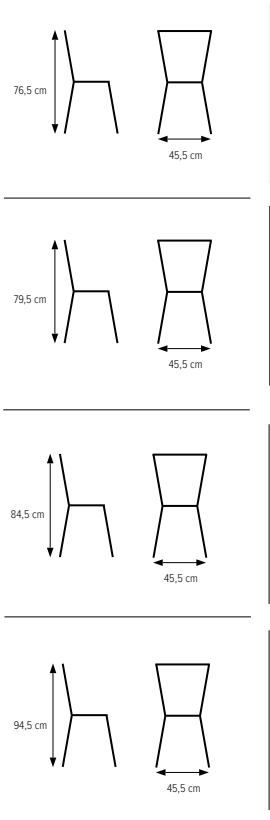

Artikel nr.	BRED SITS	T0	T1	T2	T3	T4	T5
Stol Mind SH 45, SB 39 cm							
1380.101	Björkfanér	1205:-					
1380.551	Björkfanér, klädd sits	1465:-	1858:-	1965:-	2093:-	2179:-	2283:-
1380.205	Björklaminat	1245:-					
1380.505	Björklaminat, klädd sits	1505:-	1898:-	2005:-	2133:-	2219:-	2323:-
1380.208	Boklaminat	1245:-					
1380.508	Boklaminat, klädd sits	1505:-	1898:-	2005:-	2133:-	2219:-	2323:-
1380.203	Svart laminat	1245:-					
1380.503	Svart laminat, klädd sits	1505:-	1898:-	2005:-	2133:-	2219:-	2323:-
1380.204	Mörkgrå laminat	1245:-					
1380.504	Mörkgrå laminat, klädd sits	1505:-	1898:-	2005:-	2133:-	2219:-	2323:-
1380.202	Vit laminat	1245:-					
1380.502	Vit laminat, klädd sits	1505:-	1898:-	2005:-	2133:-	2219:-	2323:-
Stol Mind SH 48, SB 39 cm reglerbar fotplatta i björkplywood							
1381.101	Björkfanér	1535:-					
1381.551	Björkfanér, klädd sits	1795:-	2188:-	2295:-	2423:-	2509:-	2613:-
1381.205	Björklaminat	1565:-					
1381.505	Björklaminat, klädd sits	1825:-	2218:-	2325:-	2453:-	2539:-	2643:-
1381.208	Boklaminat	1565:-					
1381.508	Boklaminat, klädd sits	1825:-	2218:-	2325:-	2453:-	2539:-	2643:-
1381.203	Svart laminat	1565:-					
1381.503	Svart laminat, klädd sits	1825:-	2218:-	2325:-	2453:-	2539:-	2643:-
1381.204	Mörkgrå laminat	1565:-					
1381.504	Mörkgrå laminat, klädd sits	1825:-	2218:-	2325:-	2453:-	2539:-	2643:-
1381.202	Vit laminat	1565:-					
1381.502	Vit laminat, klädd sits	1825:-	2218:-	2325:-	2453:-	2539:-	2643:-
Stol Mind SH 53, SB 39 cm reglerbar fotplatta i björkplywood							
1382.101	Björkfanér	1575:-					
1382.551	Björkfanér, klädd sits	1835:-	2228:-	2335:-	2463:-	2549:-	2653:-
1382.205	Björklaminat	1605:-					
1382.505	Björklaminat, klädd sits	1865:-	2258:-	2365:-	2493:-	2579:-	2683:-
1382.208	Boklaminat	1605:-					
1382.508	Boklaminat, klädd sits	1865:-	2258:-	2365:-	2493:-	2579:-	2683:-
1382.203	Svart laminat	1605:-					
1382.503	Svart laminat, klädd sits	1865:-	2258:-	2365:-	2493:-	2579:-	2683:-
1382.204	Mörkgrå laminat	1605:-					
1382.504	Mörkgrå laminat, klädd sits	1865:-	2258:-	2365:-	2493:-	2579:-	2683:-
1382.202	Vit laminat	1605:-					
1382.502	Vit laminat, klädd sits	1865:-	2258:-	2365:-	2493:-	2579:-	2683:-
Stol Mind SH 63, SB 39 cm reglerbar fotplatta i björkplywood							
1383.101	Björkfanér	1650:-					
1383.551	Björkfanér, klädd sits	1910:-	2303:-	2410:-	2538:-	2624:-	2728:-
1383.205	Björklaminat	1685:-					
1383.505	Björklaminat, klädd sits	1945:-	2338:-	2445:-	2573:-	2659:-	2763:-
1383.208	Boklaminat	1685:-					
1383.508	Boklaminat, klädd sits	1945:-	2338:-	2445:-	2573:-	2659:-	2763:-
1383.203	Svart laminat	1685:-					
1383.503	Svart laminat, klädd sits	1945:-	2338:-	2445:-	2573:-	2659:-	2763:-
1383.204	Mörkgrå laminat	1685:-					
1383.504	Mörkgrå laminat, klädd sits	1945:-	2338:-	2445:-	2573:-	2659:-	2763:-
1383.202	Vit laminat	1685:-					
1383.502	Vit laminat, klädd sits	1945:-	2338:-	2445:-	2573:-	2659:-	2763:-
Tillval:	Ljuddämpning under sits						+ 160:-
	Skålad sits						+ 85:-