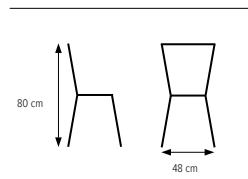

Artikel nr.	BRED SITS	
	Stol Henrik SH 45 SB 42 cm	
1180.101	Björkfanér	1105:-
1180.205	Björklaminat	1145:-
1180.208	Boklaminat	1145:-
1180.203	Svart laminat	1145:-
1180.204	Mörkgrå laminat	1145:-
1180.202	Vit laminat	1145:-
	Stol Henrik SH 52 SB 42 cm, reglerbar fotplatta i björkplywood	
1181.101	Björkfanér	1475:-
1181.205	Björklaminat	1505:-
1181.208	Boklaminat	1505:-
1181.203	Svart laminat	1505:-
1181.204	Mörkgrå laminat	1505:-
1181.202	Vit laminat	1505:-
	Stol Henrik SH 62 SB 42 cm, reglerbar fotplatta i björkplywood	
1182.101	Björkfanér	1550:-
1182.205	Björklaminat	1585:-
1182.208	Boklaminat	1585:-
1182.203	Svart laminat	1585:-
1182.204	Mörkgrå laminat	1585:-
1182.202	Vit laminat	1585:-
Tillval:	Ljuddämpning under sits	+ 160:-
	Skålad sits	+ 85:-