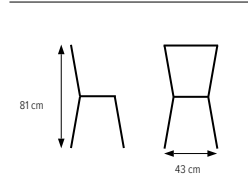

Artikel nr.	SMAL SITS	
	Stol Henrik SH 45 SB 36 cm, reglerbar fotplatta i björkplywood	
1183.101	Björkfanér	1290:-
1183.205	Björklaminat	1325:-
1183.208	Boklaminat	1325:-
1183.203	Svart laminat	1325:-
1183.204	Mörkgrå laminat	1325:-
1183.202	Vit laminat	1325:-
	Stol Henrik SH 50 SB 36 cm, reglerbar fotplatta i björkplywood	
1184.101	Björkfanér	1370:-
1184.205	Björklaminat	1405:-
1184.208	Boklaminat	1405:-
1184.203	Svart laminat	1405:-
1184.204	Mörkgrå laminat	1405:-
1184.202	Vit laminat	1405:-
	Stol Henrik SH 62 SB 36 cm, reglerbar fotplatta i björkplywood	
1185.101	Björkfanér	1395:-
1185.205	Björklaminat	1440:-
1185.208	Boklaminat	1440:-
1185.203	Svart laminat	1440:-
1185.204	Mörkgrå laminat	1440:-
1185.202	Vit laminat	1440:-
Tillval:	Ljuddämpning under sits	+ 160:-
	Skålad sits	+ 85:-