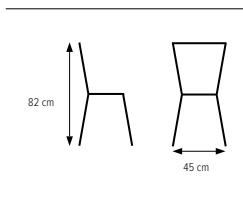

Artikel nr.	SMAL SITS	
	Stol Maria SH 50 SB 36 cm, reglerbar fotpinne	
971.101	Björkfanér	1342:-
971.205	Björklaminat	1385:-
971.208	Boklaminat	1385:-
971.203	Svart laminat	1385:-
971.204	Mörkgrå laminat	1385:-
971.202	Vit laminat	1385:-
	Stol Maria SH 57 SB 36 cm, reglerbar fotpinne	
973.101	Björkfanér	1408:-
973.205	Björklaminat	1454:-
973.208	Boklaminat	1454:-
973.203	Svart laminat	1454:-
973.204	Mörkgrå laminat	1454:-
973.202	Vit laminat	1454:-
	Stol Maria SH 63 SB 36 cm, reglerbar fotpinne	
974.101	Björkfanér	1454:-
974.205	Björklaminat	1505:-
974.208	Boklaminat	1505:-
974.203	Svart laminat	1505:-
974.204	Mörkgrå laminat	1505:-
974.202	Vit laminat	1505:-
Tillval:	Reglerbar fotplatta i björkplywood	+ 210:-