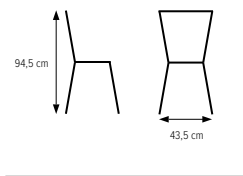

Artikel nr.	SMAL SITS	
	Stol Ted SH 50, SB 41 cm reglerbar fotplatta i björkplywood	
1170.280	Grått sittskal	1870:-
1170.284	Svart sittskal	1870:-
	Stol Ted SH 56, SB 41 cm reglerbar fotplatta i björkplywood	
1171.280	Grått sittskal	1953:-
1171.284	Svart sittskal	1953:-
	Stol Ted SH 66, SB 41 cm reglerbar fotplatta i björkplywood	
1173.280	Grått sittskal	2038:-
1173.284	Svart sittskal	2038:-