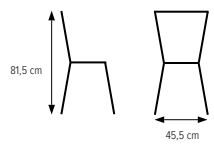

Artikel nr.	BRED SITS	T0	T1	T2	T3	T4	T5
Stol Sense SH 45, SB 39 cm							
1280.101	Björkfanér	1105:-					
1280.551	Björkfanér, klädd sits	1365:-	1758:-	1865:-	1993:-	2079:-	2183:-
1280.205	Björklaminat	1145:-					
1280.505	Björklaminat, klädd sits	1405:-	1798:-	1905:-	2033:-	2119:-	2223:-
1280.208	Boklaminat	1145:-					
1280.508	Boklaminat, klädd sits	1405:-	1798:-	1905:-	2033:-	2119:-	2223:-
1280.203	Svart laminat	1145:-					
1280.503	Svart laminat, klädd sits	1405:-	1798:-	1905:-	2033:-	2119:-	2223:-
1280.204	Mörkgrå laminat	1145:-					
1280.504	Mörkgrå laminat, klädd sits	1405:-	1798:-	1905:-	2033:-	2119:-	2223:-
1280.202	Vit laminat	1145:-					
1280.502	Vit laminat, klädd sits	1405:-	1798:-	1905:-	2033:-	2119:-	2223:-
Stol Sense SH 48, SB 39 cm reglerbar fotplatta i björkplywood							
1281.101	Björkfanér	1435:-					
1281.551	Björkfanér, klädd sits	1695:-	2088:-	2195:-	2323:-	2409:-	2513:-
1281.205	Björklaminat	1465:-					
1281.505	Björklaminat, klädd sits	1725:-	2118:-	2225:-	2353:-	2439:-	2543:-
1281.208	Boklaminat	1465:-					
1281.508	Boklaminat, klädd sits	1725:-	2118:-	2225:-	2353:-	2439:-	2543:-
1281.203	Svart laminat	1465:-					
1281.503	Svart laminat, klädd sits	1725:-	2118:-	2225:-	2353:-	2439:-	2543:-
1281.204	Mörkgrå laminat	1465:-					
1281.504	Mörkgrå laminat, klädd sits	1725:-	2118:-	2225:-	2353:-	2439:-	2543:-
1281.202	Vit laminat	1465:-					
1281.502	Vit laminat, klädd sits	1725:-	2118:-	2225:-	2353:-	2439:-	2543:-
Stol Sense SH 53, SB 39 cm reglerbar fotplatta i björkplywood							
1282.101	Björkfanér	1475:-					
1282.551	Björkfanér, klädd sits	1735:-	2128:-	2235:-	2363:-	2449:-	2553:-
1282.205	Björklaminat	1505:-					
1282.505	Björklaminat, klädd sits	1765:-	2158:-	2265:-	2393:-	2479:-	2583:-
1282.208	Boklaminat	1505:-					
1282.508	Boklaminat, klädd sits	1765:-	2158:-	2265:-	2393:-	2479:-	2583:-
1282.203	Svart laminat	1505:-					
1282.503	Svart laminat, klädd sits	1765:-	2158:-	2265:-	2393:-	2479:-	2583:-
1282.204	Mörkgrå laminat	1505:-					
1282.504	Mörkgrå laminat, klädd sits	1765:-	2158:-	2265:-	2393:-	2479:-	2583:-
1282.202	Vit laminat	1505:-					
1282.502	Vit laminat, klädd sits	1765:-	2158:-	2265:-	2393:-	2479:-	2583:-
Stol Sense SH 63, SB 39 cm reglerbar fotplatta i björkplywood							
1283.101	Björkfanér	1550:-					
1283.551	Björkfanér, klädd sits	1810:-	2203:-	2310:-	2438:-	2524:-	2628:-
1283.205	Björklaminat	1585:-					
1283.505	Björklaminat, klädd sits	1845:-	2238:-	2345:-	2473:-	2559:-	2663:-
1283.208	Boklaminat	1585:-					
1283.508	Boklaminat, klädd sits	1845:-	2238:-	2345:-	2473:-	2559:-	2663:-
1283.203	Svart laminat	1585:-					
1283.503	Svart laminat, klädd sits	1845:-	2238:-	2345:-	2473:-	2559:-	2663:-
1283.204	Mörkgrå laminat	1585:-					
1283.504	Mörkgrå laminat, klädd sits	1845:-	2238:-	2345:-	2473:-	2559:-	2663:-
1283.202	Vit laminat	1585:-					
1283.502	Vit laminat, klädd sits	1845:-	2238:-	2345:-	2473:-	2559:-	2663:-
Tillval:	Ljuddämpning under sits						+ 160:-
	Skålad sits						+ 85:-