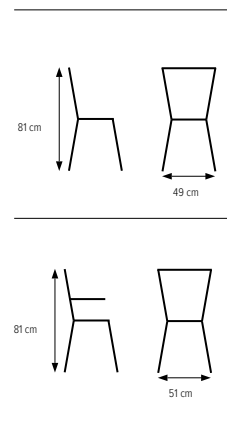

Med eller utan klädsel

T0: Pris oklädd / eget tyg. T1: Pris inkl. tyg priskl. 1

T2: Pris inkl. tyg priskl. 2. T3: Pris inkl. tyg priskl. 3

T4: Pris inkl. tyg priskl. 4. T5: Pris inkl. tyg priskl. 5

Vid beställning av klädda produkter

måste tygleverantör, tyg, färgnummer och färg anges.

Tyggång och tygvarianter se sid 93

Leveransadress av tyg för beklädnad:

Göinge Ekemöbler, Eneгатan 3, 289 47 GLIMÅKRA