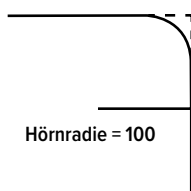

Artikel nr.	Kod	Stativ inkl. bordsskiva	Stativ inkl. bordsskiva Wing			Stativ inkl. bordsskiva DL		Stativ exkl. bordsskiva	
			Björkfanér 210.	Ask ask kant 666.	Björk björk kant 555.	Vit, svart kant 222. Vit, vit kant 333.	Björk björk kant 201.	Vit vit kant 203.	140.	
R 100 45 cm 55 cm 42 cm 59 cm	1492	Höjd 45 cm								
		Lack	2663:-	4487:-	4415:-	4089:-	2597:-	3574:-	2056:-	
		Krom	3439:-	5261:-	5190:-	4866:-	3373:-	4351:-	2809:-	
	1493	Höjd 55 cm								
		Lack	2663:-	4487:-	4415:-	4089:-	2597:-	3574:-	2056:-	
		Krom	3439:-	5261:-	5190:-	4866:-	3373:-	4351:-	2809:-	
	1494	Höjd 72 cm								
		Lack	2663:-	4487:-	4415:-	4089:-	2597:-	3574:-	2056:-	
		Krom	3439:-	5261:-	5190:-	4866:-	3373:-	4351:-	2809:-	
R 150 55 cm 65 cm 42 cm Ø 59 cm	1495	Höjd 45 cm								
		Lack	2722:-	4487:-	4415:-	4089:-	2779:-	3574:-	2056:-	
		Krom	3499:-	5261:-	5190:-	4866:-	3556:-	4351:-	2809:-	
	1496	Höjd 55 cm								
		Lack	2722:-	4487:-	4415:-	4089:-	2779:-	3574:-	2056:-	
		Krom	3499:-	5261:-	5190:-	4866:-	3556:-	4351:-	2809:-	
	1497	Höjd 72 cm								
		Lack	2722:-	4487:-	4415:-	4089:-	2779:-	3574:-	2056:-	
		Krom	3499:-	5261:-	5190:-	4866:-	3556:-	4351:-	2809:-	
R 150 70 cm 80 cm 49 cm Ø 68 cm	1500	Höjd 45 cm								
		Lack	2906:-	4539:-	4470:-	4148:-	2932:-	3628:-	2107:-	
		Krom	3659:-	5298:-	5226:-	4844:-	3685:-	4386:-	2844:-	
	1501	Höjd 55 cm								
		Lack	2906:-	4539:-	4470:-	4148:-	2932:-	3628:-	2107:-	
		Krom	3659:-	5298:-	5226:-	4844:-	3685:-	4386:-	2844:-	
	1502	Höjd 72 cm								
		Lack	2906:-	4539:-	4470:-	4148:-	2932:-	3628:-	2107:-	
		Krom	3659:-	5298:-	5226:-	4844:-	3685:-	4386:-	2844:-	
Tillval:	Helsvetsad toppbordsskiva								+ 395:-	
	Specialhöjd								+ 395:-