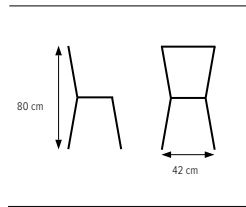

Artikel nr.	SMAL SITS	
	Stol Gustav SH 50 SB 36 cm, reglerbar fotplatta i björkplywood	
858.101	Björkfanér	1142:-
858.205	Björklaminat	1186:-
858.208	Boklaminat	1186:-
858.203	Svart laminat	1186:-
858.204	Mörkgrå laminat	1186:-
858.202	Vit laminat	1186:-
	Stol Gustav SH 62 SB 36 cm, reglerbar fotplatta i björkplywood	
859.101	Björkfanér	1179:-
859.205	Björklaminat	1224:-
859.208	Boklaminat	1224:-
859.203	Svart laminat	1224:-
859.204	Mörkgrå laminat	1224:-
859.202	Vit laminat	1224:-
Tillval:	Ljuddämpning under sits	+ 160:-
	Skålad sits	+ 85:-