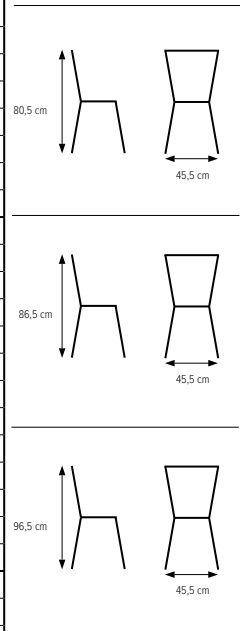

Artikel nr.	SMAL SITS	T0	T1	T2	T3	T4	T5
Stol Mind SH 50, SB 35 cm reglerbar fotplatta i björkplywood							
1384.101	Björkfanér	1470:-					
1384.551	Björkfanér, klädd sits	1730:-	2123:-	2230:-	2358:-	2444:-	2548:-
1384.205	Björklaminat	1505:-					
1384.505	Björklaminat, klädd sits	1765:-	2158:-	2265:-	2393:-	2479:-	2583:-
1384.208	Boklaminat	1505:-					
1384.508	Boklaminat, klädd sits	1765:-	2158:-	2265:-	2393:-	2479:-	2583:-
1384.203	Svart laminat	1505:-					
1384.503	Svart laminat, klädd sits	1765:-	2158:-	2265:-	2393:-	2479:-	2583:-
1384.204	Mörkgrå laminat	1505:-					
1384.504	Mörkgrå laminat, klädd sits	1765:-	2158:-	2265:-	2393:-	2479:-	2583:-
1384.202	Vit laminat	1505:-					
1384.502	Vit laminat, klädd sits	1765:-	2158:-	2265:-	2393:-	2479:-	2583:-
Stol Mind SH 56, SB 35 cm reglerbar fotplatta i björkplywood							
1385.101	Björkfanér	1485:-					
1385.551	Björkfanér, klädd sits	1745:-	2138:-	2245:-	2373:-	2459:-	2563:-
1385.205	Björklaminat	1525:-					
1385.505	Björklaminat, klädd sits	1785:-	2178:-	2285:-	2413:-	2499:-	2603:-
1385.208	Boklaminat	1525:-					
1385.508	Boklaminat, klädd sits	1785:-	2178:-	2285:-	2413:-	2499:-	2603:-
1385.203	Svart laminat	1525:-					
1385.503	Svart laminat, klädd sits	1785:-	2178:-	2285:-	2413:-	2499:-	2603:-
1385.204	Mörkgrå laminat	1525:-					
1385.504	Mörkgrå laminat, klädd sits	1785:-	2178:-	2285:-	2413:-	2499:-	2603:-
1385.202	Vit laminat	1525:-					
1385.502	Vit laminat, klädd sits	1785:-	2178:-	2285:-	2413:-	2499:-	2603:-
Stol Mind SH 66, SB 35 cm reglerbar fotplatta i björkplywood							
1386.101	Björkfanér	1495:-					
1386.551	Björkfanér, klädd sits	1755:-	2148:-	2255:-	2383:-	2469:-	2573:-
1386.205	Björklaminat	1540:-					
1386.505	Björklaminat, klädd sits	1800:-	2193:-	2300:-	2428:-	2514:-	2618:-
1386.208	Boklaminat	1540:-					
1386.508	Boklaminat, klädd sits	1800:-	2193:-	2300:-	2428:-	2514:-	2618:-
1386.203	Svart laminat	1540:-					
1386.503	Svart laminat, klädd sits	1800:-	2193:-	2300:-	2428:-	2514:-	2618:-
1386.204	Mörkgrå laminat	1540:-					
1386.504	Mörkgrå laminat, klädd sits	1800:-	2193:-	2300:-	2428:-	2514:-	2618:-
1386.202	Vit laminat	1540:-					
1386.502	Vit laminat, klädd sits	1800:-	2193:-	2300:-	2428:-	2514:-	2618:-
Tillval:	Ljuddämpning under sits						+ 160:-
	Skålad sits						+ 85:-