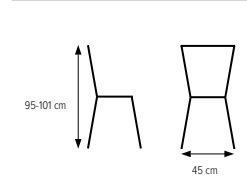

Artikel nr.	SMAL SITS	
	Stol Maria SH 44-50 SB 36 cm, reglerbar fotpinne	
980.101	Björkfanér	1710:-
980.205	Björklaminat	1731:-
980.208	Boklaminat	1731:-
980.203	Svart laminat	1731:-
980.204	Mörkgrå laminat	1731:-
980.202	Vit laminat	1731:-
	Stol Maria SH 52-58 SB 36 cm, reglerbar fotpinne	
981.101	Björkfanér	1710:-
981.205	Björklaminat	1731:-
981.208	Boklaminat	1731:-
981.203	Svart laminat	1731:-
981.204	Mörkgrå laminat	1731:-
981.202	Vit laminat	1731:-
	Stol Maria SH 60-66 SB 36 cm, reglerbar fotpinne	
983.101	Björkfanér	1710:-
983.205	Björklaminat	1731:-
983.208	Boklaminat	1731:-
983.203	Svart laminat	1731:-
983.204	Mörkgrå laminat	1731:-
983.202	Vit laminat	1731:-
	Stol Maria SH 62-68 SB 36 cm, reglerbar fotpinne	
984.101	Björkfanér	1710:-
984.205	Björklaminat	1731:-
984.208	Boklaminat	1731:-
984.203	Svart laminat	1731:-
984.204	Mörkgrå laminat	1731:-
984.202	Vit laminat	1731:-
Tillval:	Reglerbar fotplatta i björkplywood	+ 210:-
	Byte av sits och rygg till bredd 38cm	+ 61:-