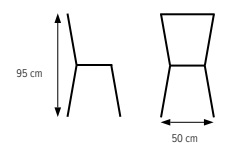

ESTELLE barstol 4-ben

DESIGN: LISA HILLAND

Stapelbar barstol i sitthöjd 63 eller 78 cm och sitsbredd 37 cm. Estelle är formgiven för utrymmen där komfort och design har hög prioritet. Med en stilren estetik och detaljer i massiv ask natur eller vitpigment ges ett tidlöst och vackert intryck. Underrede lackerat i våra standard- och premiumfärger alternativt i kromat utförande. Sits och rygg i fanér/laminat alternativt klädd sits, klädd sits och insida rygg eller helklädd. Stoppning i långsamtbrinnande polyeter.

Specialutförande tillverkas efter önskemål.

Pris gäller stativ i lack (standardfärger). Se tillägg för premiumfärger s. 100.

För mått-vikt-volym se komplett guide sid 89-91.