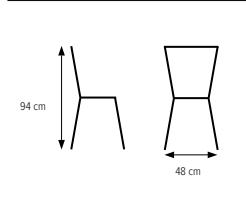

Se tillägg för premiumfärger s. 100.

För mått-vikt-volym se komplett guide sid 89-91.

Artikel nr.	BRED SITS	
	<b>Stol Gustav SH 44 SB 42 cm</b>	
856.101	Björkfanér	874:-
856.205	Björklaminat	947:-
856.208	Boklaminat	947:-
856.203	Svart laminat	947:-
856.204	Mörkgrå laminat	947:-
856.202	Vit laminat	947:-
	<b>Stol Gustav SH 62 SB 42 cm, fast fotpinne</b>	
857.101	Björkfanér	1073:-
857.205	Björklaminat	1145:-
857.208	Boklaminat	1145:-
857.203	Svart laminat	1145:-
857.204	Mörkgrå laminat	1145:-
857.202	Vit laminat	1145:-
<b>Tillval:</b>	Ljuddämpning under sits	+ 160:-
	Skålad sits	+ 85:-