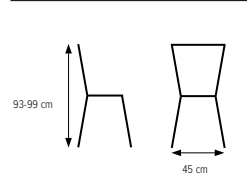

Artikel nr.	SMAL SITS	
	Stol Maria SH 44-50 SB 36 cm, reglerbar fotpinne	
980.101	Björkfanér	1710:-
980.205	Björklaminat	1731:-
980.208	Boklaminat	1731:-
980.203	Svart laminat	1731:-
980.204	Mörkgrå laminat	1731:-
980.202	Vit laminat	1731:-
	Stol Maria SH 52-58 SB 36 cm, reglerbar fotpinne	
981.101	Björkfanér	1710:-
981.205	Björklaminat	1731:-
981.208	Boklaminat	1731:-
981.203	Svart laminat	1731:-
981.204	Mörkgrå laminat	1731:-
981.202	Vit laminat	1731:-
	Stol Maria SH 60-66 SB 36 cm, reglerbar fotpinne	
983.101	Björkfanér	1710:-
983.205	Björklaminat	1731:-
983.208	Boklaminat	1731:-
983.203	Svart laminat	1731:-
983.204	Mörkgrå laminat	1731:-
983.202	Vit laminat	1731:-
	Stol Maria SH 62-68 SB 36 cm, reglerbar fotpinne	
984.101	Björkfanér	1710:-
984.205	Björklaminat	1731:-
984.208	Boklaminat	1731:-
984.203	Svart laminat	1731:-
984.204	Mörkgrå laminat	1731:-
984.202	Vit laminat	1731:-
Tillval:	Reglerbar fotplatta i björkplywood	+ 210:-
	Byte av sits och rygg till bredd 38cm	+ 61:-