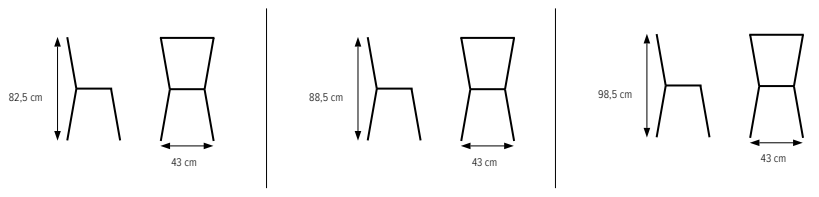

Artikel nr.	SMAL SITS	T0	T1	T2	T3	T4	T5
Stol Sense SH 50, SB 35 cm reglerbar fotplatta i björkplywood							
1284.101	Björkfanér	1370:-					
1284.551	Björkfanér, klädd sits	1630:-	2023:-	2130:-	2258:-	2344:-	2448:-
1284.205	Björklaminat	1405:-					
1284.505	Björklaminat, klädd sits	1665:-	2058:-	2165:-	2293:-	2379:-	2483:-
1284.208	Boklaminat	1405:-					
1284.508	Boklaminat, klädd sits	1665:-	2058:-	2165:-	2293:-	2379:-	2483:-
1284.203	Svart laminat	1405:-					
1284.503	Svart laminat, klädd sits	1665:-	2058:-	2165:-	2293:-	2379:-	2483:-
1284.204	Mörkgrå laminat	1405:-					
1284.504	Mörkgrå laminat, klädd sits	1665:-	2058:-	2165:-	2293:-	2379:-	2483:-
1284.202	Vit laminat	1405:-					
1284.502	Vit laminat, klädd sits	1665:-	2058:-	2165:-	2293:-	2379:-	2483:-
Stol Sense SH 56, SB 35 cm reglerbar fotplatta i björkplywood							
1285.101	Björkfanér	1385:-					
1285.551	Björkfanér, klädd sits	1645:-	2038:-	2145:-	2273:-	2359:-	2463:-
1285.205	Björklaminat	1425:-					
1285.505	Björklaminat, klädd sits	1685:-	2078:-	2185:-	2313:-	2399:-	2503:-
1285.208	Boklaminat	1425:-					
1285.508	Boklaminat, klädd sits	1685:-	2078:-	2185:-	2313:-	2399:-	2503:-
1285.203	Svart laminat	1425:-					
1285.503	Svart laminat, klädd sits	1685:-	2078:-	2185:-	2313:-	2399:-	2503:-
1285.204	Mörkgrå laminat	1425:-					
1285.504	Mörkgrå laminat, klädd sits	1685:-	2078:-	2185:-	2313:-	2399:-	2503:-
1285.202	Vit laminat	1425:-					
1285.502	Vit laminat, klädd sits	1685:-	2078:-	2185:-	2313:-	2399:-	2503:-
Stol Sense SH 66, SB 35 cm reglerbar fotplatta i björkplywood							
1286.101	Björkfanér	1395:-					
1286.551	Björkfanér, klädd sits	1655:-	2048:-	2155:-	2283:-	2369:-	2473:-
1286.205	Björklaminat	1440:-					
1286.505	Björklaminat, klädd sits	1700:-	2093:-	2200:-	2328:-	2414:-	2518:-
1286.208	Boklaminat	1440:-					
1286.508	Boklaminat, klädd sits	1700:-	2093:-	2200:-	2328:-	2414:-	2518:-
1286.203	Svart laminat	1440:-					
1286.503	Svart laminat, klädd sits	1700:-	2093:-	2200:-	2328:-	2414:-	2518:-
1286.204	Mörkgrå laminat	1440:-					
1286.504	Mörkgrå laminat, klädd sits	1700:-	2093:-	2200:-	2328:-	2414:-	2518:-
1286.202	Vit laminat	1440:-					
1286.502	Vit laminat, klädd sits	1700:-	2093:-	2200:-	2328:-	2414:-	2518:-
Tillval:	Ljuddämpning under sits						+ 160:-
	Skålad sits						+ 85:-