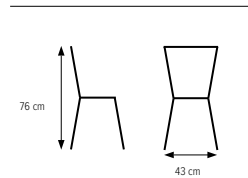

Artikel nr.	SMAL SITS	
	Stol Henrik SH 45 SB 36 cm, reglerbar fotplatta i björkplywood	
1183.101	Björkfanér	1290:-
1183.205	Björklaminat	1325:-
1183.208	Boklaminat	1325:-
1183.203	Svart laminat	1325:-
1183.204	Mörkgrå laminat	1325:-
1183.202	Vit laminat	1325:-
	Stol Henrik SH 50 SB 36 cm, reglerbar fotplatta i björkplywood	
1184.101	Björkfanér	1370:-
1184.205	Björklaminat	1405:-
1184.208	Boklaminat	1405:-
1184.203	Svart laminat	1405:-
1184.204	Mörkgrå laminat	1405:-
1184.202	Vit laminat	1405:-
	Stol Henrik SH 62 SB 36 cm, reglerbar fotplatta i björkplywood	
1185.101	Björkfanér	1395:-
1185.205	Björklaminat	1440:-
1185.208	Boklaminat	1440:-
1185.203	Svart laminat	1440:-
1185.204	Mörkgrå laminat	1440:-
1185.202	Vit laminat	1440:-
Tillval:	Ljuddämpning under sits	+ 160:-
	Skålad sits	+ 85:-