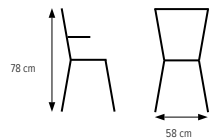

Med eller utan klädsel

T0: Pris oklädd / eget tyg. T1: Pris inkl. tyg priskl. 1
T2: Pris inkl. tyg priskl. 2. T3: Pris inkl. tyg priskl. 3
T4: Pris inkl. tyg priskl. 4. T5: Pris inkl. tyg priskl. 5

Vid beställning av klädda produkter
måste tygleverantör, tyg, färgnummer och färg anges.
Tygåtgång och tygvarianter se sid 93

Leveransadress av tyg för bekläddnad:

Göinge Ekemöbler, Eneqatan 3, 289 47 GLIMÅKRA