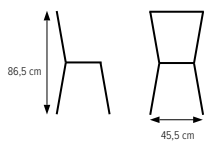

Artikel nr.	BRED SITS	T0	T1	T2	T3	T4	T5
Stol Sense SH 45, SB 39 cm							
1280.101	Björkfanér	1105:-					
1280.551	Björkfanér, klädd sits	1365:-	1758:-	1865:-	1993:-	2079:-	2183:-
1280.205	Björklaminat	1145:-					
1280.505	Björklaminat, klädd sits	1405:-	1798:-	1905:-	2033:-	2119:-	2223:-
1280.208	Boklaminat	1145:-					
1280.508	Boklaminat, klädd sits	1405:-	1798:-	1905:-	2033:-	2119:-	2223:-
1280.203	Svart laminat	1145:-					
1280.503	Svart laminat, klädd sits	1405:-	1798:-	1905:-	2033:-	2119:-	2223:-
1280.204	Mörkgrå laminat	1145:-					
1280.504	Mörkgrå laminat, klädd sits	1405:-	1798:-	1905:-	2033:-	2119:-	2223:-
1280.202	Vit laminat	1145:-					
1280.502	Vit laminat, klädd sits	1405:-	1798:-	1905:-	2033:-	2119:-	2223:-
Stol Sense SH 48, SB 39 cm reglerbar fotplatta i björkplywood							
1281.101	Björkfanér	1435:-					
1281.551	Björkfanér, klädd sits	1695:-	2088:-	2195:-	2323:-	2409:-	2513:-
1281.205	Björklaminat	1465:-					
1281.505	Björklaminat, klädd sits	1725:-	2118:-	2225:-	2353:-	2439:-	2543:-
1281.208	Boklaminat	1465:-					
1281.508	Boklaminat, klädd sits	1725:-	2118:-	2225:-	2353:-	2439:-	2543:-
1281.203	Svart laminat	1465:-					
1281.503	Svart laminat, klädd sits	1725:-	2118:-	2225:-	2353:-	2439:-	2543:-
1281.204	Mörkgrå laminat	1465:-					
1281.504	Mörkgrå laminat, klädd sits	1725:-	2118:-	2225:-	2353:-	2439:-	2543:-
1281.202	Vit laminat	1465:-					
1281.502	Vit laminat, klädd sits	1725:-	2118:-	2225:-	2353:-	2439:-	2543:-
Stol Sense SH 53, SB 39 cm reglerbar fotplatta i björkplywood							
1282.101	Björkfanér	1475:-					
1282.551	Björkfanér, klädd sits	1735:-	2128:-	2235:-	2363:-	2449:-	2553:-
1282.205	Björklaminat	1505:-					
1282.505	Björklaminat, klädd sits	1765:-	2158:-	2265:-	2393:-	2479:-	2583:-
1282.208	Boklaminat	1505:-					
1282.508	Boklaminat, klädd sits	1765:-	2158:-	2265:-	2393:-	2479:-	2583:-
1282.203	Svart laminat	1505:-					
1282.503	Svart laminat, klädd sits	1765:-	2158:-	2265:-	2393:-	2479:-	2583:-
1282.204	Mörkgrå laminat	1505:-					
1282.504	Mörkgrå laminat, klädd sits	1765:-	2158:-	2265:-	2393:-	2479:-	2583:-
1282.202	Vit laminat	1505:-					
1282.502	Vit laminat, klädd sits	1765:-	2158:-	2265:-	2393:-	2479:-	2583:-
Stol Sense SH 63, SB 39 cm reglerbar fotplatta i björkplywood							
1283.101	Björkfanér	1550:-					
1283.551	Björkfanér, klädd sits	1810:-	2203:-	2310:-	2438:-	2524:-	2628:-
1283.205	Björklaminat	1585:-					
1283.505	Björklaminat, klädd sits	1845:-	2238:-	2345:-	2473:-	2559:-	2663:-
1283.208	Boklaminat	1585:-					
1283.508	Boklaminat, klädd sits	1845:-	2238:-	2345:-	2473:-	2559:-	2663:-
1283.203	Svart laminat	1585:-					
1283.503	Svart laminat, klädd sits	1845:-	2238:-	2345:-	2473:-	2559:-	2663:-
1283.204	Mörkgrå laminat	1585:-					
1283.504	Mörkgrå laminat, klädd sits	1845:-	2238:-	2345:-	2473:-	2559:-	2663:-
1283.202	Vit laminat	1585:-					
1283.502	Vit laminat, klädd sits	1845:-	2238:-	2345:-	2473:-	2559:-	2663:-
Tillval:	Ljuddämpning under sits						+ 160:-
	Skålad sits						+ 85:-