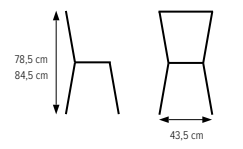

Artikel nr.	SMAL SITS	
	Stol Ted SH 50, SB 41 cm reglerbar fotplatta i björkplywood	
1170.280	Grått sittskal	1870:-
1170.284	Svart sittskal	1870:-
	Stol Ted SH 56, SB 41 cm reglerbar fotplatta i björkplywood	
1171.280	Grått sittskal	1953:-
1171.284	Svart sittskal	1953:-
	Stol Ted SH 66, SB 41 cm reglerbar fotplatta i björkplywood	
1173.280	Grått sittskal	2038:-
1173.284	Svart sittskal	2038:-