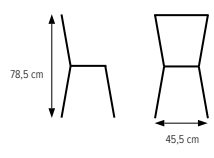

Artikel nr.	BRED SITS	T0	T1	T2	T3	T4	T5
Stol Sense SH 45, SB 39 cm							
1280.101	Björkfanér	1105:-					
1280.551	Björkfanér, klädd sits	1365:-	1758:-	1865:-	1993:-	2079:-	2183:-
1280.205	Björklaminat	1145:-					
1280.505	Björklaminat, klädd sits	1405:-	1798:-	1905:-	2033:-	2119:-	2223:-
1280.208	Boklaminat	1145:-					
1280.508	Boklaminat, klädd sits	1405:-	1798:-	1905:-	2033:-	2119:-	2223:-
1280.203	Svart laminat	1145:-					
1280.503	Svart laminat, klädd sits	1405:-	1798:-	1905:-	2033:-	2119:-	2223:-
1280.204	Mörkgrå laminat	1145:-					
1280.504	Mörkgrå laminat, klädd sits	1405:-	1798:-	1905:-	2033:-	2119:-	2223:-
1280.202	Vit laminat	1145:-					
1280.502	Vit laminat, klädd sits	1405:-	1798:-	1905:-	2033:-	2119:-	2223:-
Stol Sense SH 48, SB 39 cm reglerbar fotplatta i björkplywood							
1281.101	Björkfanér	1435:-					
1281.551	Björkfanér, klädd sits	1695:-	2088:-	2195:-	2323:-	2409:-	2513:-
1281.205	Björklaminat	1465:-					
1281.505	Björklaminat, klädd sits	1725:-	2118:-	2225:-	2353:-	2439:-	2543:-
1281.208	Boklaminat	1465:-					
1281.508	Boklaminat, klädd sits	1725:-	2118:-	2225:-	2353:-	2439:-	2543:-
1281.203	Svart laminat	1465:-					
1281.503	Svart laminat, klädd sits	1725:-	2118:-	2225:-	2353:-	2439:-	2543:-
1281.204	Mörkgrå laminat	1465:-					
1281.504	Mörkgrå laminat, klädd sits	1725:-	2118:-	2225:-	2353:-	2439:-	2543:-
1281.202	Vit laminat	1465:-					
1281.502	Vit laminat, klädd sits	1725:-	2118:-	2225:-	2353:-	2439:-	2543:-
Stol Sense SH 53, SB 39 cm reglerbar fotplatta i björkplywood							
1282.101	Björkfanér	1475:-					
1282.551	Björkfanér, klädd sits	1735:-	2128:-	2235:-	2363:-	2449:-	2553:-
1282.205	Björklaminat	1505:-					
1282.505	Björklaminat, klädd sits	1765:-	2158:-	2265:-	2393:-	2479:-	2583:-
1282.208	Boklaminat	1505:-					
1282.508	Boklaminat, klädd sits	1765:-	2158:-	2265:-	2393:-	2479:-	2583:-
1282.203	Svart laminat	1505:-					
1282.503	Svart laminat, klädd sits	1765:-	2158:-	2265:-	2393:-	2479:-	2583:-
1282.204	Mörkgrå laminat	1505:-					
1282.504	Mörkgrå laminat, klädd sits	1765:-	2158:-	2265:-	2393:-	2479:-	2583:-
1282.202	Vit laminat	1505:-					
1282.502	Vit laminat, klädd sits	1765:-	2158:-	2265:-	2393:-	2479:-	2583:-
Stol Sense SH 63, SB 39 cm reglerbar fotplatta i björkplywood							
1283.101	Björkfanér	1550:-					
1283.551	Björkfanér, klädd sits	1810:-	2203:-	2310:-	2438:-	2524:-	2628:-
1283.205	Björklaminat	1585:-					
1283.505	Björklaminat, klädd sits	1845:-	2238:-	2345:-	2473:-	2559:-	2663:-
1283.208	Boklaminat	1585:-					
1283.508	Boklaminat, klädd sits	1845:-	2238:-	2345:-	2473:-	2559:-	2663:-
1283.203	Svart laminat	1585:-					
1283.503	Svart laminat, klädd sits	1845:-	2238:-	2345:-	2473:-	2559:-	2663:-
1283.204	Mörkgrå laminat	1585:-					
1283.504	Mörkgrå laminat, klädd sits	1845:-	2238:-	2345:-	2473:-	2559:-	2663:-
1283.202	Vit laminat	1585:-					
1283.502	Vit laminat, klädd sits	1845:-	2238:-	2345:-	2473:-	2559:-	2663:-
Tillval:	Ljuddämpning under sits						+ 160:-
	Skålad sits						+ 85:-