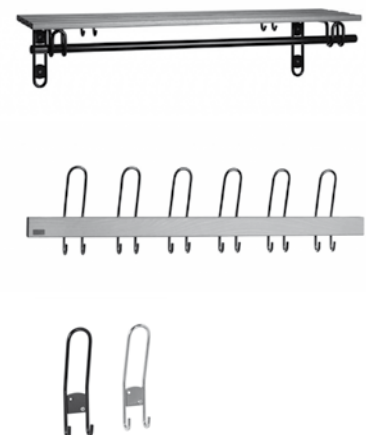

SERIE 150

Tillverkas i valfria längder upp till 2400 mm. Djup kapphylla 310 mm. Konsoler i krom alt. svart. Andra färger mot pristillägg. Hyllplanslister av björk, bok eller ek.

Design: Katalin Fredriksson.

Längd (mm)	Kapphylla 1 plan EX151	Kroklist EX150KL	Antal krokar (EX150KL)
800	3 213 kr	2 103 kr	5
1000	3 595 kr	2 471 kr	6
1200	3 970 kr	2 838 kr	8
1500	5 242 kr	3 404 kr	10
2000	6 117 kr	4 301 kr	12
2400	6 809 kr	5 029 kr	16