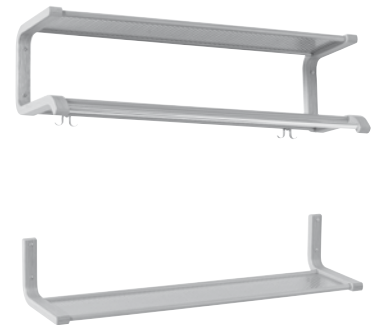

EX150TM Tamburmajor, i stål, pulverlackad gråmetallic, 1 900x500 mm

3 662 kr

EX150 Krok, dubbelkrok i krom eller svart.

280 kr

23% rabatt ska dras av på angivna priser

SERIE 120

EX122 / EX125

Tillverkas i nedanstående längder. Djup kapphylla 320 mm, skohylla 275 mm. 40 mm breda konsoler av formpressad björk eller med ytfaner av ek, alternativt vit- eller svartlackad. Hyllplan av perforerad plåt som pulverlackas vit, svart eller gråmetallic.

Längder över 1200 mm levereras delmonterade.

Längd (mm)	Kapphylla med två hattplan av perforerad plåt EX122 5 dubbelkrok/meter	Skohylla med ett skoplan av perforerad plåt EX125
400	2 217 kr	1 684 kr
600	2 367 kr	1 797 kr
800	2 610 kr	1 992 kr
900	2 716 kr	2 062 kr
1000	2 834 kr	2 129 kr
1100	2 932 kr	2 207 kr
1200	3 015 kr	2 284 kr
1360	3 876 kr	2 799 kr
1560	4 659 kr	2 919 kr
1760	4 944 kr	3 029 kr
1960	5 217 kr	3 147 kr
2160	5 495 kr	3 267 kr
2360	5 773 kr	3 385 kr