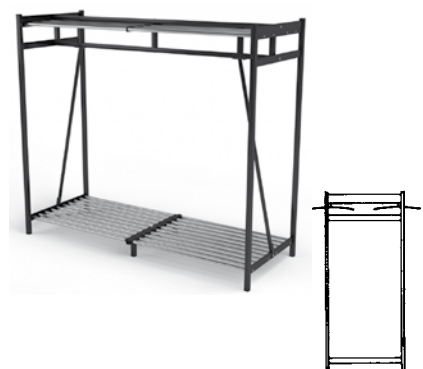

Serie 5200 Dubbelsidiga klädställ

1 hattplan av kromade rör		
Längd (mm)	EX5216	EX5216A
1500	16 859 kr	20 448 kr
2000	19 624 kr	24 396 kr
3000	25 912 kr	33 102 kr
Längd (mm)	EX5216/2	EX5216A/2
1500	22 367 kr	26 102 kr
2000	26 999 kr	31 918 kr
3000	36 882 kr	44 447 kr

14 st ankarkrok/m

1 hattplan av nät		
Längd (mm)	EX5218	EX5218A
1500	18 639 kr	20 279 kr
2000	21 984 kr	24 168 kr
3000	29 337 kr	23 915 kr
Längd (mm)	EX5218/2	EX5218A/2
1500	24 437 kr	25 551 kr
2000	30 084 kr	31 437 kr
3000	41 549 kr	43 685 kr

10 st ankarkrok/m

Höjd 1720 mm
Djup 746 mm

EX5216
EX5216A
EX5218
EX5218A

EX5216/2
EX5216A/2
EX5218/2
EX5218A/2