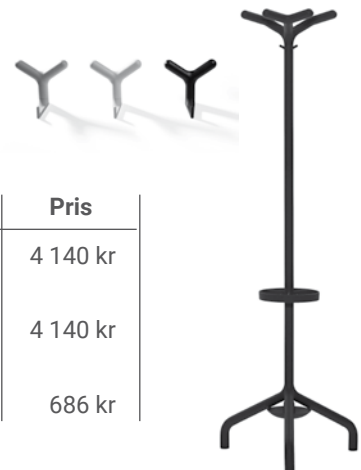

Kapp- och skohylla, maxlängd 2400 mm. Maxlängd monterad 1200 mm. 5 st ankarkrokar per meter.

Valfri längd (mm)	Smodie Kapphylla Väggmonterad, djup 320 mm	Smodie Skohylla Väggmonterad, djup 320 mm
800	3 391 kr	2 542 kr
1000	3 940 kr	2 970 kr
1200	4 489 kr	3 406 kr
1500	5 873 kr	4 053 kr
2000	7 061 kr	5 136 kr
2400	8 016 kr	6 008 kr

Typ	Längd (mm)	Pris
Tamburmajor med ben, fristående klädhängare med paraplyhållare	1670x510 mm	4 140 kr
Tamburmajor med platta, fristående klädhängare med paraplyhållare	1670x360 mm	4 140 kr
Väggkrok vägghängd krok	165x185 mm, D=155 mm	686 kr