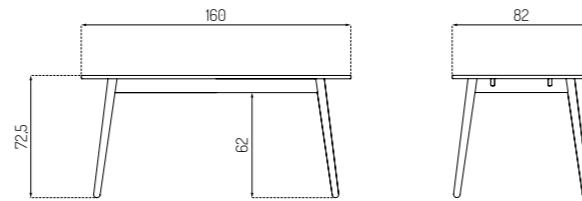

BARCODE	ITEM NUMBER	BASE / TABLETOP / COLOUR	EX. VAT / INCL. VAT				
			DKK	EUR	NOK / SEK	GBP	USD
5700381311089	C35B30110101	Oak / Nature	11.199,20 / 13.999,00	1.583,20 / 1.979,00	18.159,20 / 22.699,00	1.359,20 / 1.699,00	1.895,20 / 2.369,00
5700381480945	C35B30110203	Oak / Lino. / Nature / Black	11.199,20 / 13.999,00	1.583,20 / 1.979,00	18.159,20 / 22.699,00	1.359,20 / 1.699,00	1.895,20 / 2.369,00
5700381146292	C35B30110204	Oak / Lino. / Nature / Mushroom	11.199,20 / 13.999,00	1.583,20 / 1.979,00	18.159,20 / 22.699,00	1.359,20 / 1.699,00	1.895,20 / 2.369,00
570038383947	C35B30110205	Oak / Lino. / Nature / Dark Grey	11.199,20 / 13.999,00	1.583,20 / 1.979,00	18.159,20 / 22.699,00	1.359,20 / 1.699,00	1.895,20 / 2.369,00
5700381390770	C35B30110207	Oak / Lino. / Nature / Olive	11.199,20 / 13.999,00	1.583,20 / 1.979,00	18.159,20 / 22.699,00	1.359,20 / 1.699,00	1.895,20 / 2.369,00