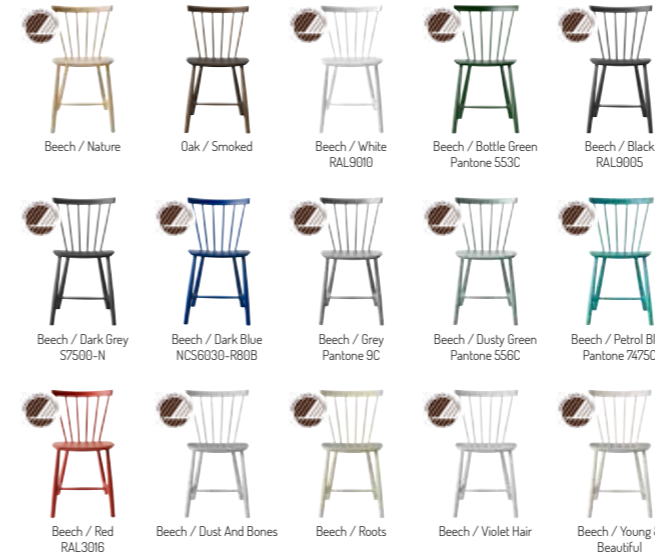

BARCODE	ITEM NUMBER	MATERIAL / COLOUR	DKK	EUR	EX. VAT / INCL. VAT NOK / SEK	GBP	USD
5715054006773	J45S300210	Oak / Nature	3.999,20 / 4.999,00	567,20 / 709,00	6.479,20 / 8.099,00	487,20 / 609,00	679,20 / 849,00
5715054006780	J45S300101	Oak / Black	3.999,20 / 4.999,00	567,20 / 709,00	6.479,20 / 8.099,00	487,20 / 609,00	679,20 / 849,00

BARCODE	ITEM NUMBER	MATERIAL / COLOUR	DKK	EUR	EX. VAT / INCL. VAT NOK / SEK	GBP	USD
5700383923624	J46300305	Oak / Oiled	2.239,20 / 2.799,00	319,20 / 399,00	3.679,20 / 4.599,00	271,20 / 339,00	383,20 / 479,00
5715054012293	J46S310313	Beech / Nature	1.439,20 / 1.799,00	207,20 / 259,00	2.399,20 / 2.999,00	175,20 / 219,00	247,20 / 309,00
5700383821210	J46S016005	Oak / Smoked	2.239,20 / 2.799,00	319,20 / 399,00	3.679,20 / 4.599,00	271,20 / 339,00	383,20 / 479,00
5715054012286	J46S310212	Beech / White	1.439,20 / 1.799,00	207,20 / 259,00	2.399,20 / 2.999,00	175,20 / 219,00	247,20 / 309,00
5715054012354	J46S310112	Beech / Bottle Green	1.439,20 / 1.799,00	207,20 / 259,00	2.399,20 / 2.999,00	175,20 / 219,00	247,20 / 309,00
5715054012279	J46S310112	Beech / Black	1.439,20 / 1.799,00	207,20 / 259,00	2.399,20 / 2.999,00	175,20 / 219,00	247,20 / 309,00
5715054012378	J46S311412	Beech / Dark Grey	1.439,20 / 1.799,00	207,20 / 259,00	2.399,20 / 2.999,00	175,20 / 219,00	247,20 / 309,00
5715054012361	J46S311312	Beech / Dark Blue	1.439,20 / 1.799,00	207,20 / 259,00	2.399,20 / 2.999,00	175,20 / 219,00	247,20 / 309,00
5715054012316	J46S310512	Beech / Grey	1.439,20 / 1.799,00	207,20 / 259,00	2.399,20 / 2.999,00	175,20 / 219,00	247,20 / 309,00
5715054012323	J46S310612	Beech / Dusty Green	1.439,20 / 1.799,00	207,20 / 259,00	2.399,20 / 2.999,00	175,20 / 219,00	247,20 / 309,00
5715054012330	J46S310912	Beech / Petrol Blue	1.439,20 / 1.799,00	207,20 / 259,00	2.399,20 / 2.999,00	175,20 / 219,00	247,20 / 309,00
5715054012309	J46S310412	Beech / Red	1.439,20 / 1.799,00	207,20 / 259,00	2.399,20 / 2.999,00	175,20 / 219,00	247,20 / 309,00
5715054012408	J46S312312	Beech / Dust & Bones	1.439,20 / 1.799,00	207,20 / 259,00	2.399,20 / 2.999,00	175,20 / 219,00	247,20 / 309,00
5715054012415	J46S312412	Beech / Roots	1.439,20 / 1.799,00	207,20 / 259,00	2.399,20 / 2.999,00	175,20 / 219,00	247,20 / 309,00
5715054012422	J46S312512	Beech / Violet Hair	1.439,20 / 1.799,00	207,20 / 259,00	2.399,20 / 2.999,00	175,20 / 219,00	247,20 / 309,00
5715054012392	J46S312212	Beech / Youn & Beautiful	1.439,20 / 1.799,00	207,20 / 259,00	2.399,20 / 2.999,00	175,20 / 219,00	247,20 / 309,00