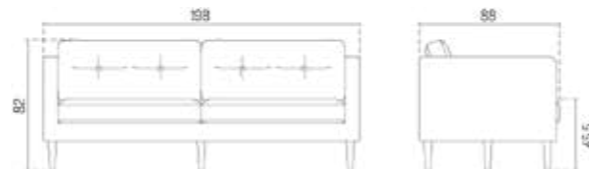

Gloss 5

Certifications FSC® registered trademark

Colli size 3

Warranty 10 Years

Design year 2022

Assembled No

Oak / Beige / Prada

BARCODE	ITEM NUMBER	MATERIAL / LEGS / SEAT	EX. VAT / INCL. VAT				
			DKK	EUR	NOK / SEK	GBP	USD
5715054012712	L42013001100508	Oak / Nature / Beige / Prada	15.199,20 / 18.999,00	2.143,20 / 2.679,00	24.559,20 / 30.699,00	1.839,20 / 2.299,00	2.567,20 / 3.209,00
5715054012699	L42013001100106	Oak/Nature/Light brown/Redbridge	18.399,20 / 22.999,00	2.591,20 / 3.239,00	29.759,20 / 37.199,00	2.223,20 / 2.779,00	3.112,20 / 3.889,00
5715054009491	L42013001100103	Oak / Nature / Grey / Camden	18.399,20 / 22.999,00	2.591,20 / 3.239,00	29.759,20 / 37.199,00	2.223,20 / 2.779,00	3.112,20 / 3.889,00
5715054012705	L42013001100407	Oak / Nature / Beige / Tangent	21.599,20 / 26.999,00	3.047,20 / 3.809,00	34.959,20 / 43.699,00	2.615,20 / 3.269,00	3.647,20 / 4.559,00
5715054012712	L42013001100508	Steel / Beige / Prada	15.199,20 / 18.999,00	2.143,20 / 2.679,00	24.559,20 / 30.699,00	1.839,20 / 2.299,00	2.567,20 / 3.209,00
5715054013092	L42014202140106	Steel / Light brown / Redbridge	18.399,20 / 22.999,00	2.591,20 / 3.239,00	29.759,20 / 37.199,00	2.223,20 / 2.779,00	3.112,20 / 3.889,00
5715054013085	L42014202140103	Steel / Grey / Camden	18.399,20 / 22.999,00	2.591,20 / 3.239,00	29.759,20 / 37.199,00	2.223,20 / 2.779,00	3.112,20 / 3.889,00
5715054013108	L42014202140407	Steel / Beige / Tangent	21.599,20 / 26.999,00	3.047,20 / 3.809,00	34.959,20 / 43.699,00	2.615,20 / 3.269,00	3.647,20 / 4.559,00