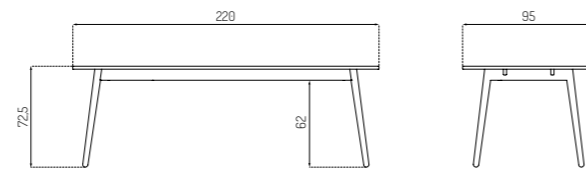

BARCODE	ITEM NUMBER	BASE / TABLETOP / COLOUR	EX. VAT / INCL. VAT				
			DKK	EUR	NOK / SEK	GBP	USD
570038131287	C35C30110101	Oak / Nature	15.199,20 / 18.999,00	2.143,20 / 2.679,00	24.559,20 / 30.699,00	1.839,20 / 2.299,00	2.567,20 / 3.209,00
570038114644	C35C30110204	Oak / Lino. / Nature / Mushroom	15.199,20 / 18.999,00	2.143,20 / 2.679,00	24.559,20 / 30.699,00	1.839,20 / 2.299,00	2.567,20 / 3.209,00
5700382784790	C35C30110205	Oak / Lino. / Nature / Dark Grey	15.199,20 / 18.999,00	2.143,20 / 2.679,00	24.559,20 / 30.699,00	1.839,20 / 2.299,00	2.567,20 / 3.209,00
570038148119	C35C30110203	Oak / Lino. / Nature / Black	15.199,20 / 18.999,00	2.143,20 / 2.679,00	24.559,20 / 30.699,00	1.839,20 / 2.299,00	2.567,20 / 3.209,00
5700383987220	C35C30110207	Oak / Lino. / Nature / Olive	15.199,20 / 18.999,00	2.143,20 / 2.679,00	24.559,20 / 30.699,00	1.839,20 / 2.299,00	2.567,20 / 3.209,00