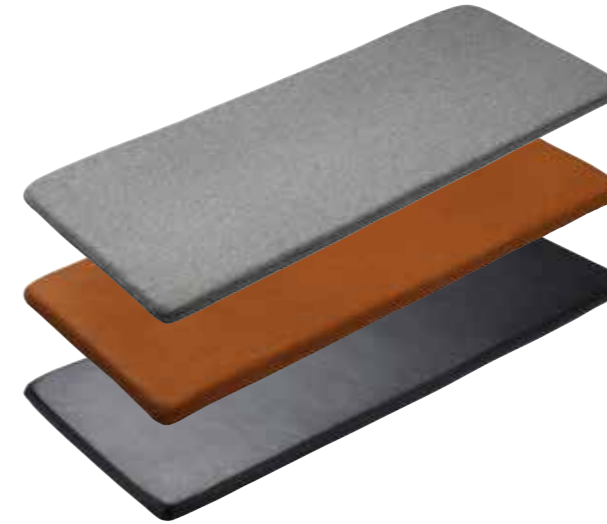

R6 RADIUS BY MOT & BERGSTRØM

Large

Type	Cushion / Indoor
Fit	F24
Dimensions	H: 3 cm W: 64 cm D: 34 cm H: 3 cm W: 108 cm D: 44 cm
Weight	0,8 / 1,25 kg
Material	Synergy: 95% Pure new wool, 5% Nylon Supplier: Camira fabrics Martindale: 100.000 Denver leather Colour: Black, Cognac Supplier: Leather Cuts Natural grain, surface printed, colourration is Anilin
Colli size	1
Package size	1
Warranty	2 Years
Design year	2020

BARCODE	ITEM NUMBER	MATERIAL / COLOUR / FIT	EX. VAT / INCL. VAT				
			DKK	EUR	NOK / SEK	GBP	USD
5700383694708	R509102	Leather / Cognac / J52D	799,20 / 999,00	119,20 / 149,00	1.359,20 / 1.699,00	103,20 / 129,00	135,20 / 169,00
5700381229285	R509101	Leather / Black / J52D	799,20 / 999,00	119,20 / 149,00	1.359,20 / 1.699,00	103,20 / 129,00	135,20 / 169,00
5700383965457	R514102	Leather / Cognac / J18	479,20 / 599,00	71,20 / 89,00	799,20 / 999,00	63,20 / 79,00	87,20 / 109,00
5700383906320	R514101	Leather / Black / J18	479,20 / 599,00	71,20 / 89,00	799,20 / 999,00	63,20 / 79,00	87,20 / 109,00
5715054001037	R514203	Wool / Dark Grey / J18	431,20 / 539,00	63,20 / 79,00	719,20 / 899,00	55,20 / 69,00	79,20 / 99,00
5700381251910	R51102	Leather / Cognac / J45	479,20 / 599,00	71,20 / 89,00	799,20 / 999,00	63,20 / 79,00	87,20 / 109,00
5700383866211	R51101	Leather / Black / J45	479,20 / 599,00	71,20 / 89,00	799,20 / 999,00	63,20 / 79,00	87,20 / 109,00
5700383863241	R512102	Leather / Cognac / J67	479,20 / 599,00	71,20 / 89,00	799,20 / 999,00	63,20 / 79,00	87,20 / 109,00
5700382535170	R512101	Leather / Black / J67	479,20 / 599,00	71,20 / 89,00	799,20 / 999,00	63,20 / 79,00	87,20 / 109,00
5715054008869	R518102	Leather / Cognac / J178	479,20 / 599,00	71,20 / 89,00	799,20 / 999,00	63,20 / 79,00	87,20 / 109,00
5715054008852	R518101	Leather / Black / J178	479,20 / 599,00	71,20 / 89,00	799,20 / 999,00	63,20 / 79,00	87,20 / 109,00
5715054008876	R518203	Wool / Dark Grey / J178	479,20 / 599,00	71,20 / 89,00	799,20 / 999,00	63,20 / 79,00	87,20 / 109,00

BARCODE	ITEM NUMBER	MATERIAL / COLOUR / SIZE	EX. VAT / INCL. VAT				
			DKK	EUR	NOK / SEK	GBP	USD
5715054000870	R6S01203	Leather / Black / Small	1439,20 / 1799,00	207,20 / 259,00	2.399,20 / 2.999,00	175,20 / 219,00	247,20 / 309,00
5715054000887	R6S01204	Leather / Cognac / Small	1439,20 / 1799,00	207,20 / 259,00	2.399,20 / 2.999,00	175,20 / 219,00	247,20 / 309,00
5715054000894	R6S01305	Wool / Grey / Small	1.359,20 / 1.699,00	191,20 / 239,00	2.239,20 / 2.799,00	167,20 / 209,00	231,20 / 289,00
5715054000900	R6S02203	Leather / Black / Large	1.999,20 / 2.499,00	287,20 / 359,00	3.279,20 / 4.099,00	247,20 / 309,00	343,20 / 429,00
5715054000917	R6S02204	Leather / Cognac / Large	1.999,20 / 2.499,00	287,20 / 359,00	3.279,20 / 4.099,00	247,20 / 309,00	343,20 / 429,00
5715054000924	R6S02305	Wool / Grey / Large	1.839,20 / 2.299,00	263,20 / 329,00	3.039,20 / 3.799,00	223,20 / 279,00	311,20 / 389,00