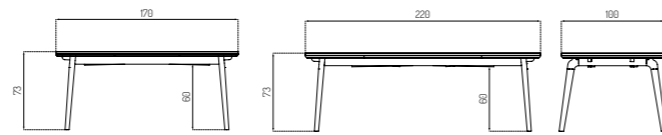

23% rabatt ska dras av på angivna priser

C65 ÅSTRUP BY ISABEL AHM

Oak / Lacquered / 170 x 90 cm

Oak / Lacquered / 220 x 100 cm

Type	Dining table / Dutch extract / Indoor
Dimensions	H: 73 cm W: 170 cm D: 90 cm Leg to leg - top: 133,5 cm
	H: 73 cm W: 220 cm D: 100 cm Leg to leg - top: 184 cm
Extended	W: 280 cm W: 330 cm
Table top	62 / 83 kg
Base	Oak (veneer) lacquered
Legs	Oak (solid) lacquered
Gloss	5-10
Certifications	FSC® registered trademark
Colli size	1
Warranty	10 Years
Design year	2019
Assembled	Flat packed