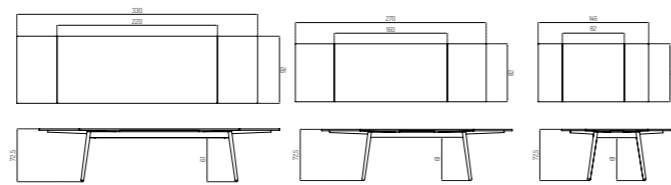

BARCODE	ITEM NUMBER	COLOUR / BASE / SIZE	EX. VAT / INCL. VAT					
			DKK	EUR	NOK / SEK	GBP	USD	
5715054010282	C35AH30110101	Oak / Lacquered / 82 cm	11.199,20 / 13.999,00	1.583,20 / 1.979,00	18.159,20 / 22.699,00	1.359,20 / 1.699,00	1.895,20 / 2.369,00	
5715054010299	C35BH30110101	Oak / Lacquered / 160 cm	14.399,20 / 17.999,00	2.031,20 / 2.539,00	23.279,20 / 29.099,00	1.743,20 / 2.179,00	2.431,20 / 3.039,00	
5715054010305	C35CH30110101	Oak / Lacquered / 220 cm	19.199,20 / 23.999,00	2.703,20 / 3.379,00	31.039,20 / 38.799,00	2.319,20 / 2.899,00	3.247,20 / 4.059,00