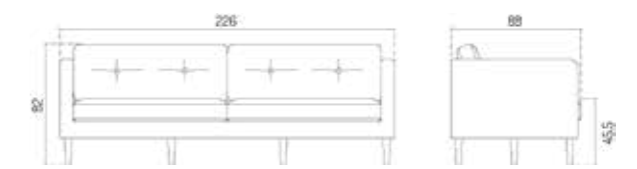

BARCODE	ITEM NUMBER	MATERIAL / LEGS / SEAT	EX. VAT / INCL. VAT				
			DKK	EUR	NOK / SEK	GBP	USD
5715054012774	L42023001100508	Oak / Nature / Beige / Prada	16.799,20 / 20.999,00	2.367,20 / 2.959,00	27.199,20 / 33.999,00	2.031,20 / 2.539,00	2.839,20 / 3.549,00
5715054012750	L42023001100106	Oak/Nature/Light brown/Redbridge	19.999,20 / 24.999,00	2.815,20 / 3.519,00	32.319,20 / 40.399,00	2.423,20 / 3.029,00	3.383,20 / 4.229,00
5715054009538	L42023001100103	Oak / Nature / Grey / Camden	19.999,20 / 24.999,00	2.815,20 / 3.519,00	32.319,20 / 40.399,00	2.423,20 / 3.029,00	3.383,20 / 4.229,00
5715054012767	L42023001100407	Oak / Nature / Beige / Tangent	23.199,20 / 28.999,00	3.271,20 / 4.089,00	37.519,20 / 46.899,00	2.807,20 / 3.509,00	3.919,20 / 4.899,00
5715054013177	L42024202140508	Steel / Beige / Prada	16.799,20 / 20.999,00	2.367,20 / 2.959,00	27.199,20 / 33.999,00	2.031,20 / 2.539,00	2.839,20 / 3.549,00
5715054013139	L42024202140106	Steel / Light brown / Redbridge	19.999,20 / 24.999,00	2.815,20 / 3.519,00	32.319,20 / 40.399,00	2.423,20 / 3.029,00	3.383,20 / 4.229,00
5715054013122	L42024202140103	Steel / Grey / Camden	19.999,20 / 24.999,00	2.815,20 / 3.519,00	32.319,20 / 40.399,00	2.423,20 / 3.029,00	3.383,20 / 4.229,00
5715054013160	L42024202140407	Steel / Beige / Tangent	23.199,20 / 28.999,00	3.271,20 / 4.089,00	37.519,20 / 46.899,00	2.807,20 / 3.509,00	3.919,20 / 4.899,00