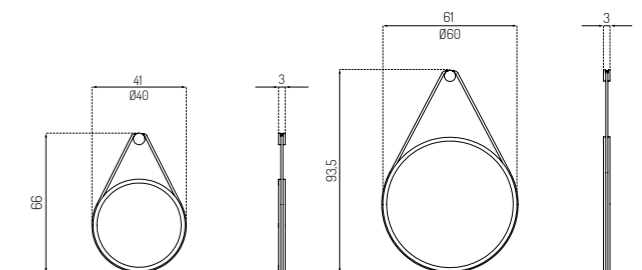

BARCODE	ITEM NUMBER	MATERIAL / COLOUR / SIZE	EX. VAT / INCL. VAT				
			DKK	EUR	NOK / SEK	GBP	USD
5715054004526	1230110011	Oak / Nature / 90 cm	1999,20 / 2.499,00	287,20 / 359,00	3.279,20 / 4.099,00	247,20 / 309,00	343,20 / 429,00
5715054004564	1230201011	Oak / Black / 90 cm	1999,20 / 2.499,00	287,20 / 359,00	3.279,20 / 4.099,00	247,20 / 309,00	343,20 / 429,00
5715054004533	1230110021	Oak / Nature / 160 cm	2.799,20 / 3.499,00	399,20 / 499,00	4.559,20 / 5.699,00	343,20 / 429,00	479,20 / 599,00
5715054004571	1230201021	Oak / Black / 160 cm	2.799,20 / 3.499,00	399,20 / 499,00	4.559,20 / 5.699,00	343,20 / 429,00	479,20 / 599,00

BARCODE	ITEM NUMBER	MATERIAL / COLOUR / SIZE	EX. VAT / INCL. VAT				
			DKK	EUR	NOK / SEK	GBP	USD
5715054004540	1330110011	Oak / Nature / Ø: 40	1839,20 / 2.299,00	263,20 / 329,00	3.039,20 / 3.799,00	223,20 / 279,00	311,20 / 389,00
5715054004588	1330201011	Oak / Black / Ø: 40	1839,20 / 2.299,00	263,20 / 329,00	3.039,20 / 3.799,00	223,20 / 279,00	311,20 / 389,00
5715054004557	1330110021	Oak / Nature / Ø: 60	2.639,20 / 3.299,00	375,20 / 469,00	4.319,20 / 5.399,00	319,20 / 399,00	447,20 / 559,00
5715054004595	1330201021	Oak / Black / Ø: 60	2.639,20 / 3.299,00	375,20 / 469,00	4.319,20 / 5.399,00	319,20 / 399,00	447,20 / 559,00