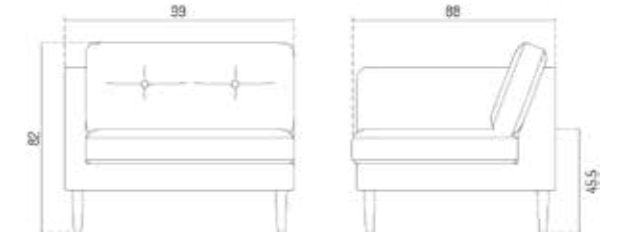

BARCODE	ITEM NUMBER	MATERIAL / LEGS / SEAT	EX. VAT / INCL. VAT				
			DKK	EUR	NOK / SEK	GBP	USD
5715054009194	L42043001100101	Oak/Nature/Beige/Upminster	9.199,20 / 11.499,00	1.295,20 / 1.619,00	14.879,20 / 18.599,00	1.111,20 / 1.389,00	1.559,20 / 1.949,00
5715054009217	L42043001100103	Oak/Nature/Grey/Camden	9.199,20 / 11.499,00	1.295,20 / 1.619,00	14.879,20 / 18.599,00	1.111,20 / 1.389,00	1.559,20 / 1.949,00
5715054009200	L42043001100102	Oak/Nature/Dark grey/Edgware	9.199,20 / 11.499,00	1.295,20 / 1.619,00	14.879,20 / 18.599,00	1.111,20 / 1.389,00	1.559,20 / 1.949,00
5715054009224	L42043001100204	Oak/Nature/Grey-Beige/Ploegwool	11.599,20 / 14.499,00	1.639,20 / 2.049,00	18.799,20 / 23.499,00	1.407,20 / 1.759,00	1.959,20 / 2.449,00
5715054013252	L42044202140101	Steel/Beige/Upminster	9.199,20 / 11.499,00	1.295,20 / 1.619,00	14.879,20 / 18.599,00	1.111,20 / 1.389,00	1.559,20 / 1.949,00
5715054013276	L42044202140103	Steel/Grey/Camden	9.199,20 / 11.499,00	1.295,20 / 1.619,00	14.879,20 / 18.599,00	1.111,20 / 1.389,00	1.559,20 / 1.949,00
5715054013269	L42044202140102	Steel/Dark grey/Edgware	9.199,20 / 11.499,00	1.295,20 / 1.619,00	14.879,20 / 18.599,00	1.111,20 / 1.389,00	1.559,20 / 1.949,00
5715054013283	L42044202140204	Steel/Grey-Beige/Ploegwool	11.599,20 / 14.499,00	1.639,20 / 2.049,00	18.799,20 / 23.499,00	1.407,20 / 1.759,00	1.959,20 / 2.449,00