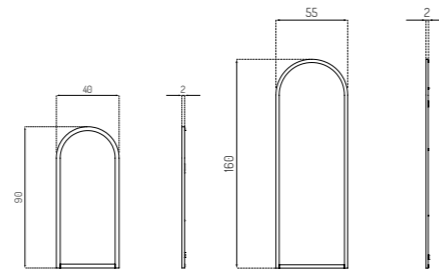

23% rabatt ska dras av på angivna priser

12 MOSSØ BY MOT & BERGSTRØM

Type	Mirror / Indoor
Dimensions	H: 90 cm W: 40 cm D: 2 cm H: 160 cm W: 55 cm D: 2 cm
Weight	5,2 / 12,7 kg
Material	Oak lacquered / painted
Gloss	5 - 10
Certifications	FSC® registered trademark
Colli size	1
Warranty	2 Years
Design year	2021
Assembled	Yes

13 MOSSØ BY MOT & BERGSTRØM

Type	Mirror / Indoor
Dimensions	Ø: 40 cm D: 3 cm Ø: 60 cm D: 3 cm
Weight	2,3 / 5,1 kg
Material	Oak lacquered / painted Leather
Gloss	5 - 10
Certifications	FSC® registered trademark
Colli size	1
Warranty	2 Years
Design year	2021
Assembled	Yes

BARCODE	ITEM NUMBER	MATERIAL / COLOUR / SIZE	EX. VAT / INCL. VAT				
			DKK	EUR	NOK / SEK	GBP	USD
5715054004526	1230110011	Oak / Nature / 90 cm	1999,20 / 2.499,00	287,20 / 359,00	3.279,20 / 4.099,00	247,20 / 309,00	343,20 / 429,00
5715054004564	1230201011	Oak / Black / 90 cm	1999,20 / 2.499,00	287,20 / 359,00	3.279,20 / 4.099,00	247,20 / 309,00	343,20 / 429,00
5715054004533	1230110021	Oak / Nature / 160 cm	2.799,20 / 3.499,00	399,20 / 499,00	4.559,20 / 5.699,00	343,20 / 429,00	479,20 / 599,00
5715054004571	1230201021	Oak / Black / 160 cm	2.799,20 / 3.499,00	399,20 / 499,00	4.559,20 / 5.699,00	343,20 / 429,00	479,20 / 599,00