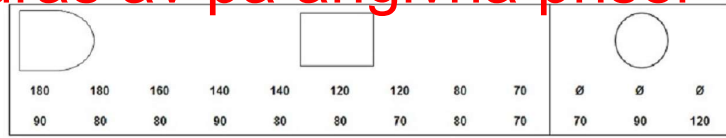

Matbord

Bordsskivor levereras i standard laminat Björk F7921, ek F5374, vit F1040 och ljusgrå F7927

Bo matbord

	Björk 1-5	Björk 6->	Ek 1-5	Ek 6->
HB348011E, Bo matbord 180x90 Vikt: 33	9005	7805	10206	8943
HB348010E, Bo spisebord 180x90 half oval Vikt: 33	10256	10124	12709	12578
HB348012E, Bo matbord 180x80 Vikt: 31	8707	7527	9874	8634
HB348024E, Bo matbord 160x80 Vikt: 29	7984	7043	9073	7935
HB348021E, Bo matbord 140x90 Vikt: 28	7464	6734	8509	7743
HB348013E, Bo matbord 140x80 Vikt: 26	7259	6276	8271	7243
HB348014E, Bo matbord 120x80 Vikt: 23	6377	5601	7301	6490
HB348015E, Bo matbord 120x70 Vikt: 21	6004	5267	6879	6104

Höjd 72 cm och skiva 22 mm

Tillägg för svart eller vit täcklack	273	Tillägg för specialstorlek	4614
Tillägg för special lackerad eller bets	409		

Mått	Höjd	Bredd	Djup	Vikt
Bo matbord 180x90	72	90	180	33
Bo spisebord 180x90 half oval	72	90	180	33
Bo matbord 180x80	72	80	180	31
Bo matbord 160x80	72	80	160	29
Bo matbord 140x90	72	90	140	28
Bo matbord 140x80	72	80	140	26
Bo matbord 120x80	72	80	120	23
Bo matbord 120x70	72	70	120	21