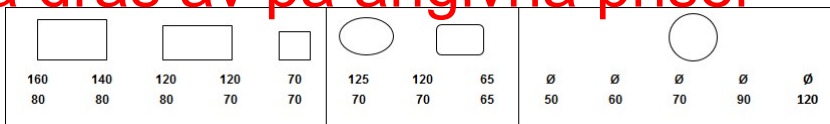

Soffbord

Bordsskivor levereras i standard laminat Björk F7921, ek F5374, vit F1040 och ljusgrå F7927

Pan soffbord

	Björk 1-5	Björk 6->	Ek 1-5	Ek 6->
HB68801E, Pan soffbord 120x80 Vikt: 20 (+4)	5568	4829	6501	5729
HB68801E, Pan soffbord 120x80, Med underskiva Vikt: 20 (+4)	7721	6754	8882	7868
HB68802E, Pan soffbord 120x70 Vikt: 18 (+4)	5424	4715	6346	5604
HB68802E, Pan soffbord 120x70, Med underskiva Vikt: 18 (+4)	7578	6640	8723	7739
HB68803E, Pan soffbord 70x70 Vikt: 12(+2)	4856	4376	5691	5190
HB68803E, Pan soffbord 70x70, Med underskiva Vikt: 12(+2)	7009	6298	8071	7327
HB68804E, Pan soffbord 125x70, m/oval skiva Vikt: 17(+4)	5924	5194	6897	6133
HB68804E, Pan soffbord 125x70, m/oval skiva, Med underskiva Vikt: 17(+4)	8079	7119	9278	8271
HB68809E, Pan soffbord 120x70, m/runda hörn Vikt: 18(+4)	6083	5206	7055	6136
HB68809E, Pan soffbord 120x70, m/runda hörn , Med underskiva Vikt: 18(+4)	8239	7128	9420	8258
HB68805E, Pan soffbord 65x65, m/runda hörn Vikt: 8(+2)	5194	4511	6062	5347
HB68805E, Pan soffbord 65x65, m/runda hörn, Med underskiva Vikt: 8(+2)	7259	6258	8337	7291
hb68806E, Pan soffbord Ø50 Vikt: 6	5133	4559	5999	5399
HB68807E, Pan soffbord Ø60 Vikt: 8	5194	4511	6062	5347
HB68807E, Pan soffbord Ø60, Med underskiva Vikt: 8	7259	6258	8334	7291
HB68808E, Pan soffbord Ø70 Vikt: 9.5 (+4)	5207	4783	6062	5627
HB68808E, Pan soffbord Ø70, Med underskiva Vikt: 9.5 (+4)	7266	6532	8339	7569
HB68810E, Pan soffbord Ø90 Vikt: 14 (+4)	5605	4852	6608	5819
HB68810E, Pan soffbord Ø90, Med underskiva Vikt: 14 (+4)	7435	6608	8539	7673

Höjd 60 cm, finns i höjd 50 cm till samma pris. Borden levereras som standard med 22 mm skiva utan underhylla.

Tillägg för svart eller vit täcklack	256	Tillägg för specialstorlek	4614
Tillägg för special lackerad eller bets	426		

Mått	Höjd	Bredd	Djup	Vikt
Pan soffbord 120x80	60 (50)	80	120	20 (+4)
Pan soffbord 120x70	60	70	120	18 (+4)
Pan soffbord 70x70	60 8 50	70	70	12(+2)
Pan soffbord 125x70, m/oval skiva	60 (50)	70	125	17(+4)
Pan soffbord 120x70, m/runda hörn	60 (50)	70	120	18(+4)
Pan soffbord 65x65, m/runda hörn	60 (50)	65	65	8(+2)
Pan soffbord Ø50	60 (50)	Ø50		6
Pan soffbord Ø60	60 (50)	Ø60		8
Pan soffbord Ø70	60 (50)	Ø70		9.5 (+4)
Pan soffbord Ø90	60 (50)	Ø90		14 (+4)