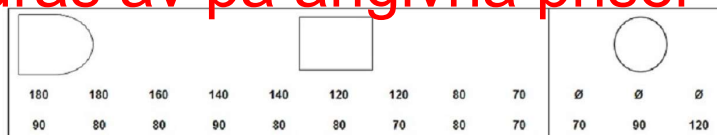

Matbord

Bordsskivor levereras i standard laminat Björk F7921, ek F5374, vit F1040 och ljusgrå F7927

Pan matbord

	Björk 1-5	Björk 6->	Ek 1-5	Ek 6->
HB688011E, Pan matbord 180x100, runda hörn, hel skiva Vikt: 38	10337	8992	11656	10246
HB688012E, Pan matbord 180x90, rektangulär, hel skiva, Vikt: 34	7798	6655	8992	7794
HB688021E, Pan spisebord 180x90, halv oval Vikt: 34	8565	8433		10838
HB688013E, Pan matbord 180x80, rektangulär, hel skiva Vikt: 31	7515	6388	8681	7500
HB688020E, Pan matbord 160x80, rektangulär, hel skiva Vikt: 29	6824	5792	8009	7110
HB688014E, Pan matbord 140x90, rektangulär, hel skiva Vikt: 27	6326	5631	7379	6651
HB688015E, Pan matbord 140x80, rektangulär, hel skiva Vikt: 27	6132	5196	7155	6174
HB688016E, Pan matbord 120x80, rektangulär, hel skiva Vikt: 22	5293	4554	6233	5459
HB688017E, Pan matbord 80x80, rektangulär, hel skiva Vikt: 16	4778	4101	5666	4955
HB688019E, Pan matbord Ø90 Vikt: 18	7885	7418	8899	8650
HB688018E, Pan matbord Ø120 Vikt: 24	8932	8680	9802	9538

Höjd 75 cm och skiva 22 mm

Tillägg för svart eller vit täcklack
Tillägg för special lackerad eller bets

258
388

Tillägg för specialstorlek

4614

Mått	Höjd	Bredd	Djup	Vikt
Pan matbord 180x100, runda hörn, hel skiva	75	100	180	38
Pan matbord 180x90, rektangulär, hel skiva,	75	90	180	34
Pan spisebord 180x90, halv oval	75	90	180	34
Pan matbord 180x80, rektangulär, hel skiva	75	80	180	31
Pan matbord 160x80, rektangulär, hel skiva	75	80	160	29
Pan matbord 140x90, rektangulär, hel skiva	75	90	140	27
Pan matbord 140x80, rektangulär, hel skiva	75	80	140	27
Pan matbord 120x80, rektangulär, hel skiva	75	80	120	22
Pan matbord 80x80, rektangulär, hel skiva	75	80	80	16
Pan matbord Ø90	75	Ø90		18
Pan matbord Ø120	75	Ø120		24