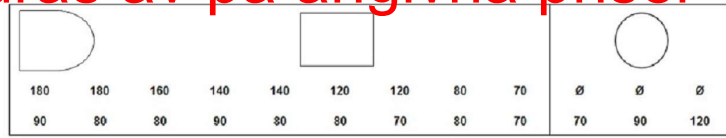

Matbord

Bordsskivor levereras i standard laminat Björk F7921, ek F5374, vit F1040 och ljusgrå F7927