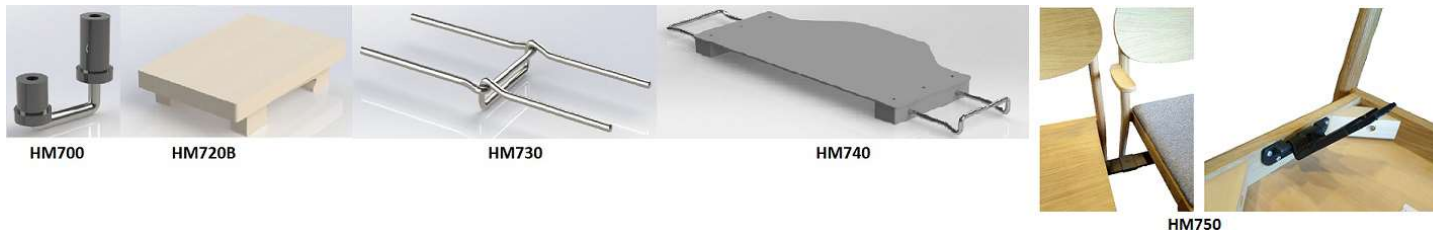

PG. 1	PG. 2	PG. 3	PG. 4	PG. 5	PG. 6
Renewed Loop* Medley* Lido* Cura* Tonal*	Wooly, Vita Bond*, Rock* Go Uni* Go Check* Go Couture* Cyber*, Grain*	Focus, Focus Melange, Focus Royal, Silvertex, Margrethe	Step Step Melange* Blazer, Synergy Select, Track* Amdal, Bardal Pop*, Illusion, Illusion full grain Pop, Crisp	Capture Barnum * Puxx	Fuga, Burton, Noss, Dikson, Silica, Rolla, Hestan, Eliot, Ponza, Auckland, Foster, Rocket, Lani, Wolin, Lamu

Tillbehörs produkter

Kopplingsbeslag

HM700, Kopplingsbeslag HM700	241	Duun och Modus karmstol. Enkel böj, inte riktningstabil.
HM720B, Kopplingsbeslag HM720B	580	Täckplatta för HM730. Tillfredställer stabiliseringskrav.
HM730, Kopplingsbeslag HM730	556	Modus, för kombination med och utan armstöd.
HM740, Kopplingsbeslag HM740	945	Lake. Skjutbar m/täckplatta, inte riktningstabil.
HM750, Kopplingsbeslag HM750, kort	827	För stolar utan armstöd
HM751, Kopplingsbeslag HM751, lång	926	För stolar med armstöd

Nackkudde

HB1970, Nackkudde 1, liten	674	822	986	1077	1143	1465
HB1971, Nackkudde 2, stor	740	888	1052	1143	1209	1531
HB1972, Nackkudde 3, m/ "memory foam"	698	831	978	1060	1120	1409
HB1973, Nackkudde 4, m/sidostöd	762	886	1024	1100	1156	1426
HB1974, Nackkudde 5	668	813	973	1062	1127	1442

Nakkepute 1 Levereras som standard på Ergo, Pan, Duun, Bo och Gent. Passar även till andra vilfätöljer.

Nakkepute 2 Levereras som standard på Nordia. Passar även till andra vilfätöljer.

Nakkepute 3 Levereras som standard på Fjording vilfätölj. Passar även till andra vilfätöljer.

Nakkepute 4 Nackkudde med sidostöttning. Passar även till andra vilfätöljer.

Nakkepute 5 Levereras som standard på Crew vilfätölj. Passar även till andra vilfätöljer.

Mått	Höjd	Bredd
Nackkudde 1, liten	17	34
Nackkudde 2, stor	28	45
Nackkudde 3, m/ "memory foam"	20	40
Nackkudde 4, m/sidostöd	18	42
Nackkudde 5	19	44