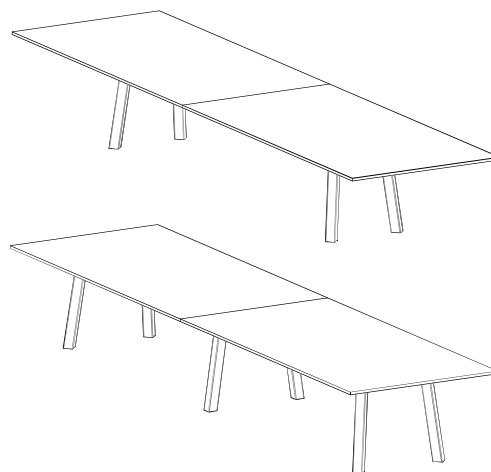

VX Konferens

Storlekar:

Längd max 4800 mm

Bredd 900-1200 mm

VX Projekt

Storlekar:

Längd max 4800 mm

MÖTESBORD

MG+

2-delade mötesbord inom mått 4800x1400

VX Konferensstativ levereras med massiv stålfot, 900mm. Kabeldragning genom benet möjligt.

VX Projektstativ levereras med snedställda ben i trä eller metall.

Vid beställning ange önskad bordstorlek, profil, material samt serie, färg och höjd på stativet.