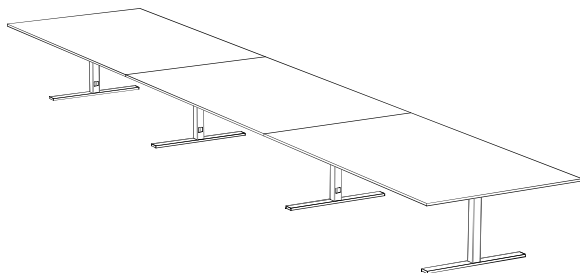

MÖTESBORD

MH+

3-delade mötesbord inom mått 7200x1400

VX Konferensstativ levereras med massiv stålfot, 900mm. Kabeldragning genom benet möjligt.

VX Projektstativ levereras med snedställda ben i trä eller metall.

Vid beställning ange önskad bordsstorlek, profil, material samt serie, färg och höjd på stativet.

Bordsskivor (exklusive stativ)			Vit direktlaminat (31D)	Vit HPL (31)	Tillv.HPL	Desktop	Faner grupp 1	Faner Grupp 2
Serie	Hörradie	Kantprofil						
VX (3416)	0 mm	Rak med matchande kantlist, 2 st	20 235	31 504		38 172	44 204	49 880
VX (3417)	0 mm	Fasad med matchande kantlist, 2 st	21 175	32 444		39 116	45 416	51 093
Fri (3513)	30 mm	Fasad MDF, 2 st	22 294	34 153		41 171	47 805	53 779
Henry (80)	80 mm	Rak med vit plastkantlist, 2 st	21 305	33 161		40 182		
Stativ (exklusive bordsskiva):				Vit (31)	Svart (37)	Krom (13)	Ek (03) Ask (06)	Bets / Vitpigment.
VX Konferens, 4st T-ben med massiv 90cm fot, bordshöjd 73cm				34 864	34 864	47 904		
VX Konferens, 4st T-ben med massiv 90cm fot, bordshöjd 90cm				36 631	36 631	53 039		
VX Projekt, 8st ben, stålsarg, bordshöjd 73cm				28 058	28 058		28 058	29 414

Nedan anges våra standard bordsskivor i detta format, även bord i vår bordsbank har samma pris.

Kontakta kundsupport på tel 0320-184 00 för att få hjälp att söka i bordsbanken.

Om er önskade bordsform inte finns i bordsbanken tillkommer ett grundpris på 1800:-.

VX Konferens

Storlekar:

Längd max 7200 mm

Bredd 1300-1400 mm