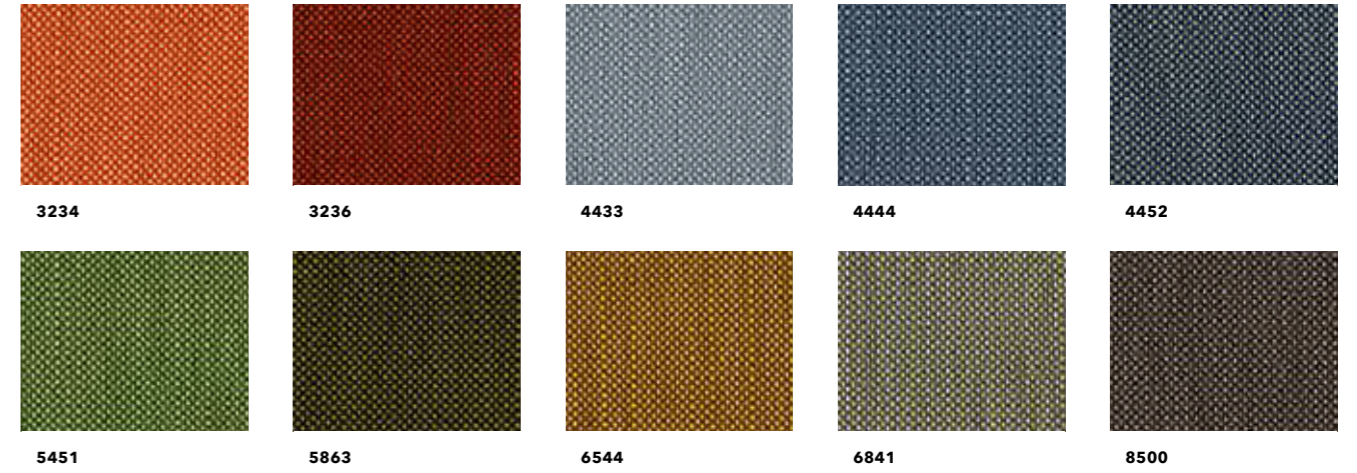

Tyg Khaki | 100% Trevira CS