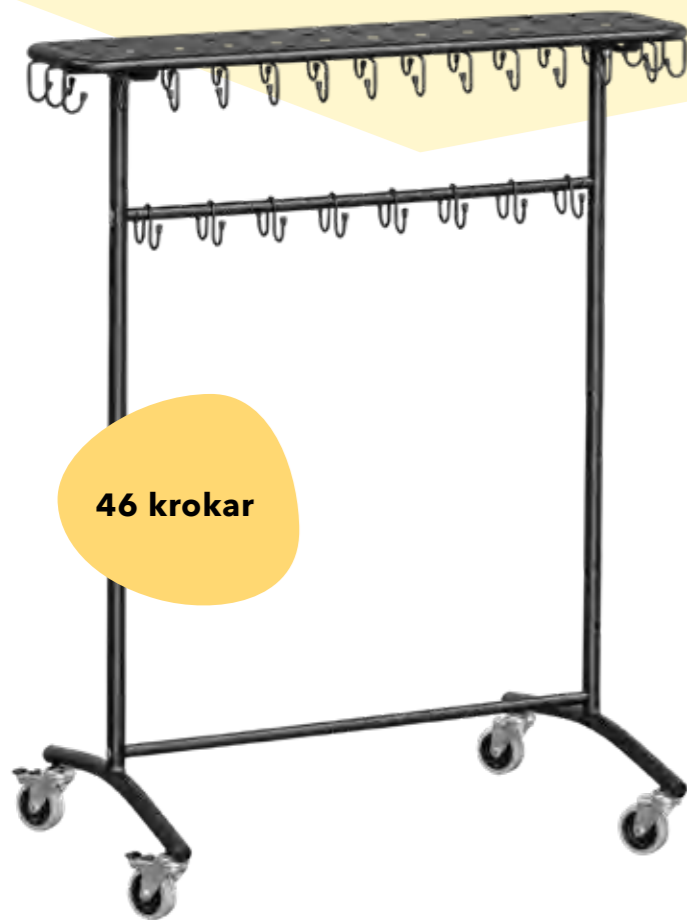

Svanenmärkta kläd- och skovagnar!

46 krokar

Klädvagn

Lackerad metall, svart alt. silver. 46 krokar. 4 hjul varav 2 låsbara.

H 1 100 B 800 D 630 mm

20 K23 055

2 263 kr

Stövelvagn