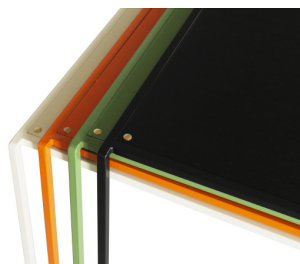

23% rabatt ska dras av på angivna priser

KALLEMO STOLAR OCH BORD SINDRE / BROKK

	ART.NR	NAMN	CA-PRIS EXKL. MOMS	VIKT FRAKTVOLYM
78 s.h. 46 47 45	328	Stol SINDRE Sits och rygg i formpressad ask. Fyrkantsstål lackerat i standard RAL färg alt. mattkrom. Stapelbar. Karmstolen är kopplingsbar och upphängningsbar på bord. Naturell ask eller laserad i standardfärg Insänt tyg Klädd i tyg Divina MD, Kvadrat Klädd i Elmosoft Tillägg för karm Kopplingsbeslag i kärnläder till karmstol	4.720 5.040 5.480 5.760 720 520	5,6 / 0,24 4 st = 25,0 / 0,27
78 s.h. 46 47 53				
120 alt. 140 45 72	330	Bord BROKK Skiva i ask; natur eller laserad i standardfärg. Fyrkantsstål lackerat i standard RAL färg alt. mattkrom. Stapelbart.	10.600	12,8 / 0,45 (5st. = 75,0 / 0,60)