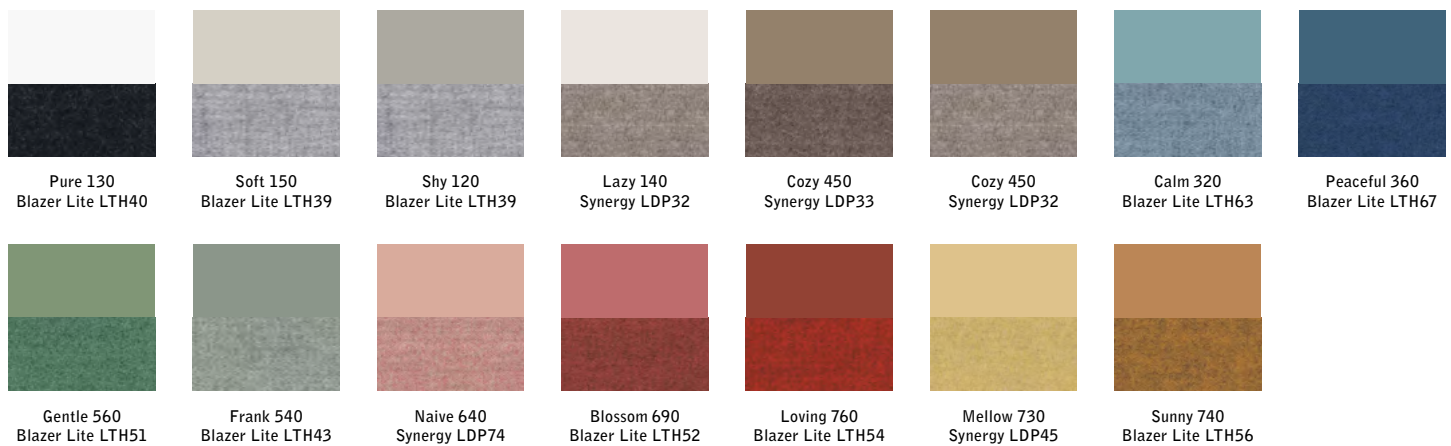

10 färgkombinationer
Magnetbärande skrivyta
Härdat, optiskt glas
MOOD- eller matt SILK-GLASS®
Fötter i grå, svart eller ek
45 mm ljudabsorberande fyllning
FSC Mix: FSC-C170086
EPD (EPD International): S-P-04947

Artikelnummer	Benämning	Mått b x h mm	Vikt kg	Pris
70507-tyg-glas	MOOD FABRIC Mobil glastavla	700 x 1960	24	10 358 kr
70501-tyg-glas	MOOD FABRIC Mobil glastavla	1000 x 1960	35	11 284 kr
70504-tyg-glas	MOOD FABRIC Mobil glastavla	1500 x 1960	41	14 466 kr
70507M-tyg-glas	MOOD FABRIC Mobil glastavla, SILK-GLASS®	700 x 1960	24	12 429 kr
70501M-tyg-glas	MOOD FABRIC Mobil glastavla, SILK-GLASS®	1000 x 1960	35	13 540 kr
70504M-tyg-glas	MOOD FABRIC Mobil glastavla, SILK-GLASS®	1500 x 1960	41	17 360 kr
1755	MOOD FABRIC Fot/Hjul-sats Grå (beställs separat)		3,9	3 290 kr
1755-S	MOOD FABRIC Fot/Hjul-sats Svart (beställs separat)		3,9	3 290 kr
8755	MOOD FABRIC Fot Ek, svarta hjul (beställs separat)		4,6	5 208 kr