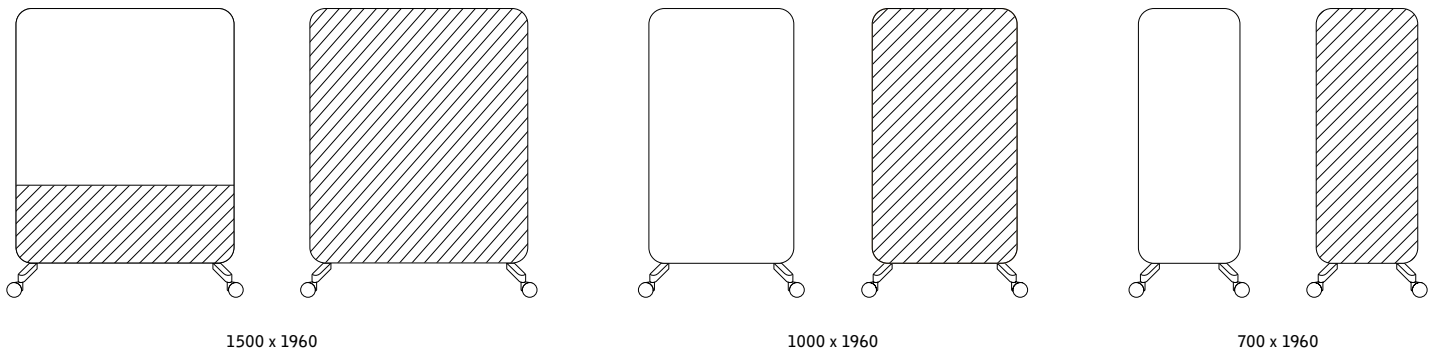

10 färgkombinationer
Magnetbärande skrivyta
Härdat, optiskt glas
MOOD- eller matt SILK-GLASS®
Fötter i grå, svart eller ek
45 mm ljudabsorberande fyllning
FSC Mix: FSC-C170086
EPD (EPD International): S-P-04947

Artikelnummer	Benämning	Mått b x h mm	Vikt kg	Pris
70507-tyg-glas	MOOD FABRIC Mobil glastavla	700 x 1960	24	10 358 kr
70501-tyg-glas	MOOD FABRIC Mobil glastavla	1000 x 1960	35	11 284 kr
70504-tyg-glas	MOOD FABRIC Mobil glastavla	1500 x 1960	41	14 466 kr
70507M-tyg-glas	MOOD FABRIC Mobil glastavla, SILK-GLASS®	700 x 1960	24	12 429 kr
70501M-tyg-glas	MOOD FABRIC Mobil glastavla, SILK-GLASS®	1000 x 1960	35	13 540 kr
70504M-tyg-glas	MOOD FABRIC Mobil glastavla, SILK-GLASS®	1500 x 1960	41	17 360 kr
1755	MOOD FABRIC Fot/Hjul-sats Grå (beställs separat)		3,9	3 290 kr
1755-S	MOOD FABRIC Fot/Hjul-sats Svart (beställs separat)		3,9	3 290 kr
8755	MOOD FABRIC Fot Ek, svarta hjul (beställs separat)		4,6	5 208 kr