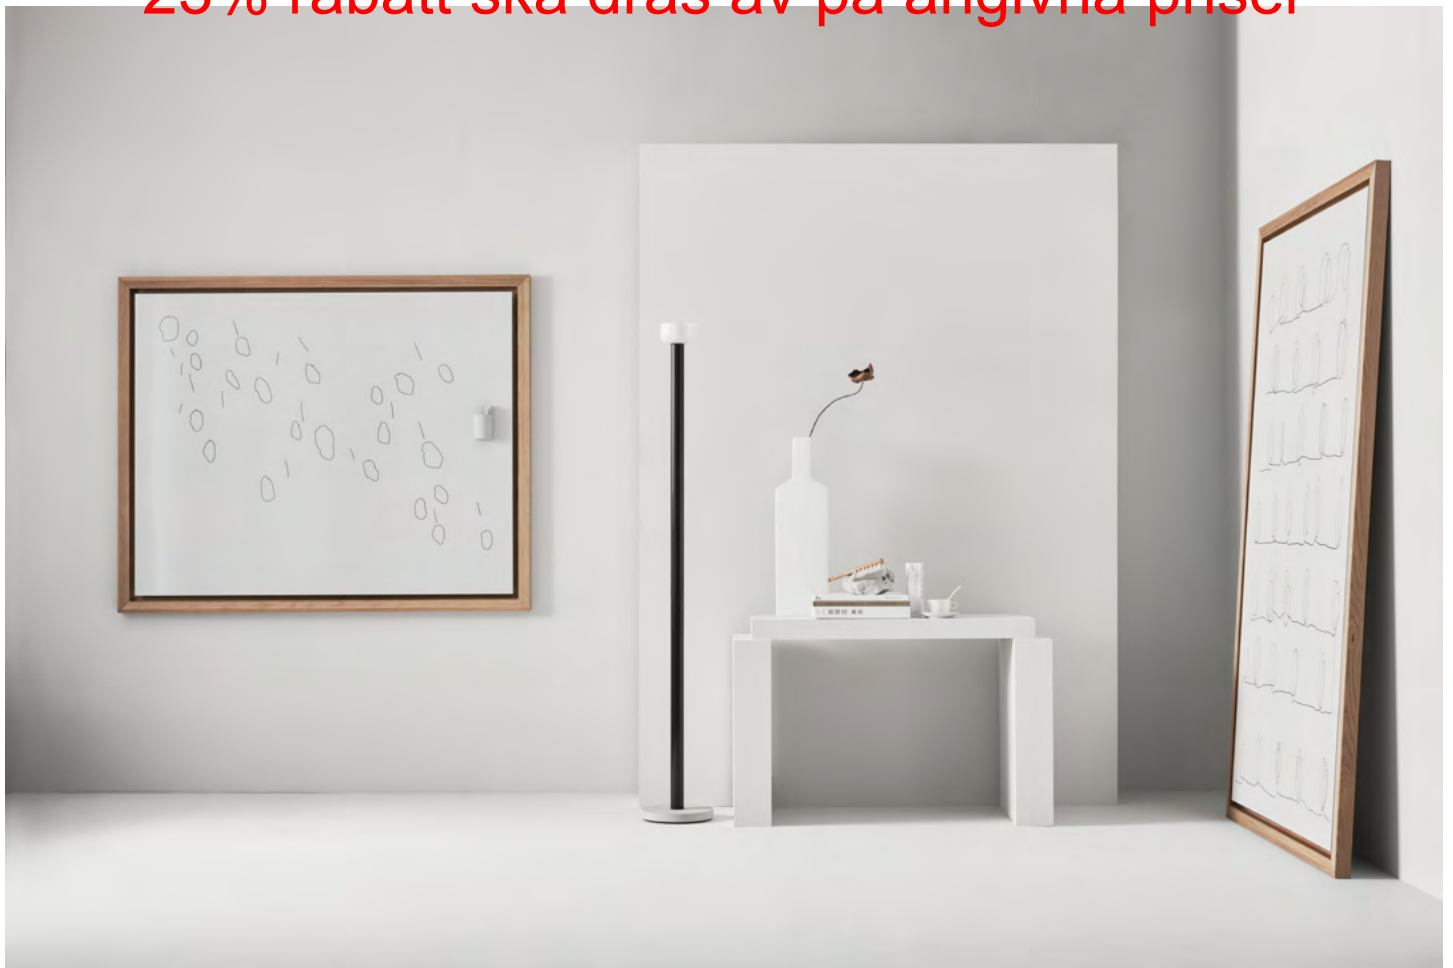

## OFFSET

Vit eller ljusgrå glasemaljerad skrivtavla med massiv ekram. Offset kan hängas horisontellt eller vertikalt och den största modellen kan monteras lutande mot vägg. Glappet mellan skrivtavlan och ramen fungerar som förvaring av whiteboardpennor. Designad av HALLEROED.