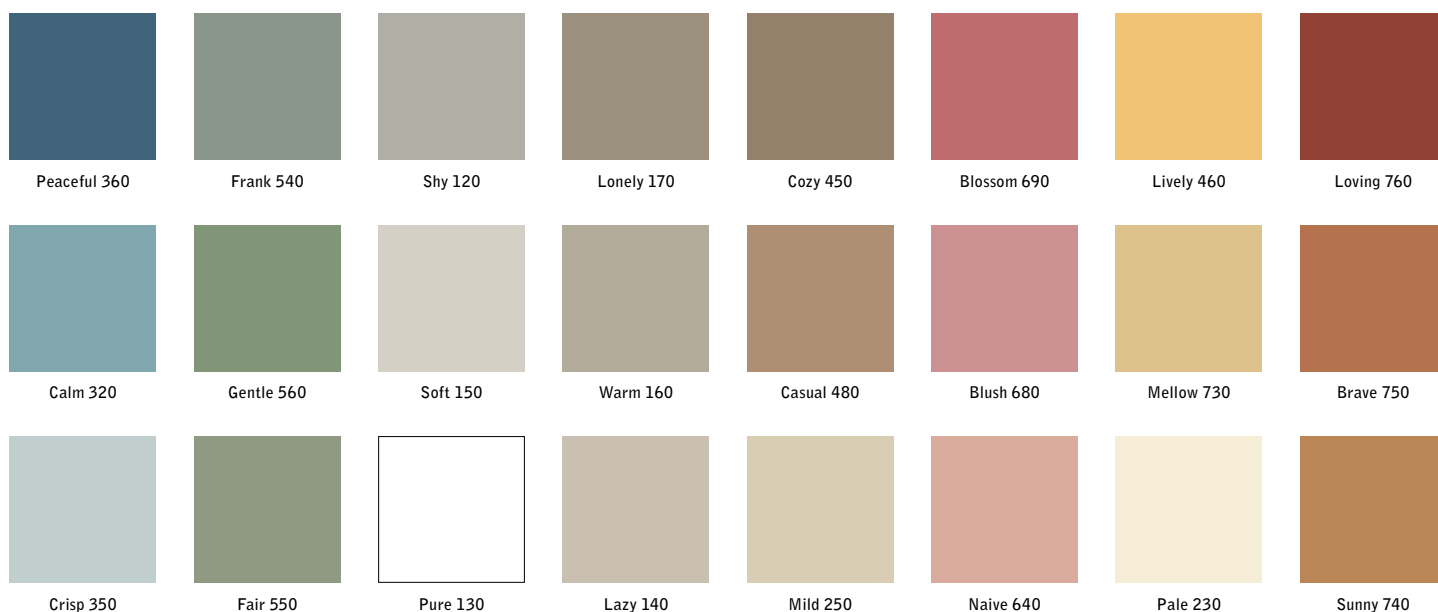

SILK-GLASS® är ett banbrytande material med en silkeslen matt yta. Inga reflektioner och precis lika bra att skriva på och sudda som vanligt glas. Den unika ytan ger våra 24 utvalda färger ett vackert djup och en rik färgton som fångar ljusets skiftningar under dagen. Det gör Silk Wall till en revolutionerande matt skrivtavla.

Dolda beslag
Djup från vägg 12 mm
MOOD-GLASS i 24 färger
Härdat, optiskt glas, 4 mm tjockt
Magnetbärande
EPD (EPD International): S-P-05335

Artikelnummer	Benämning	Mått b x h mm	Vikt kg	Pris
41534M-färgkod	SILK Glastavla, SILK-GLASS®	1000 x 1000	14	5 015 kr
41535M-färgkod	SILK Glastavla, SILK-GLASS®	1250 x 1000	17	5 987 kr
41536M-färgkod	SILK Glastavla, SILK-GLASS®	1500 x 1000	20	6 935 kr
41537M-färgkod	SILK Glastavla, SILK-GLASS®	2000 x 1000	27	8 538 kr
41535MZ-färgkod	SILK Glastavla, SILK-GLASS®	1000 x 1250	17	5 987 kr
41536MZ-färgkod	SILK Glastavla, SILK-GLASS®	1000 x 1500	20	6 935 kr
41537MZ-färgkod	SILK Glastavla, SILK-GLASS®	1000 x 2000	27	8 538 kr

Övriga färger offereras