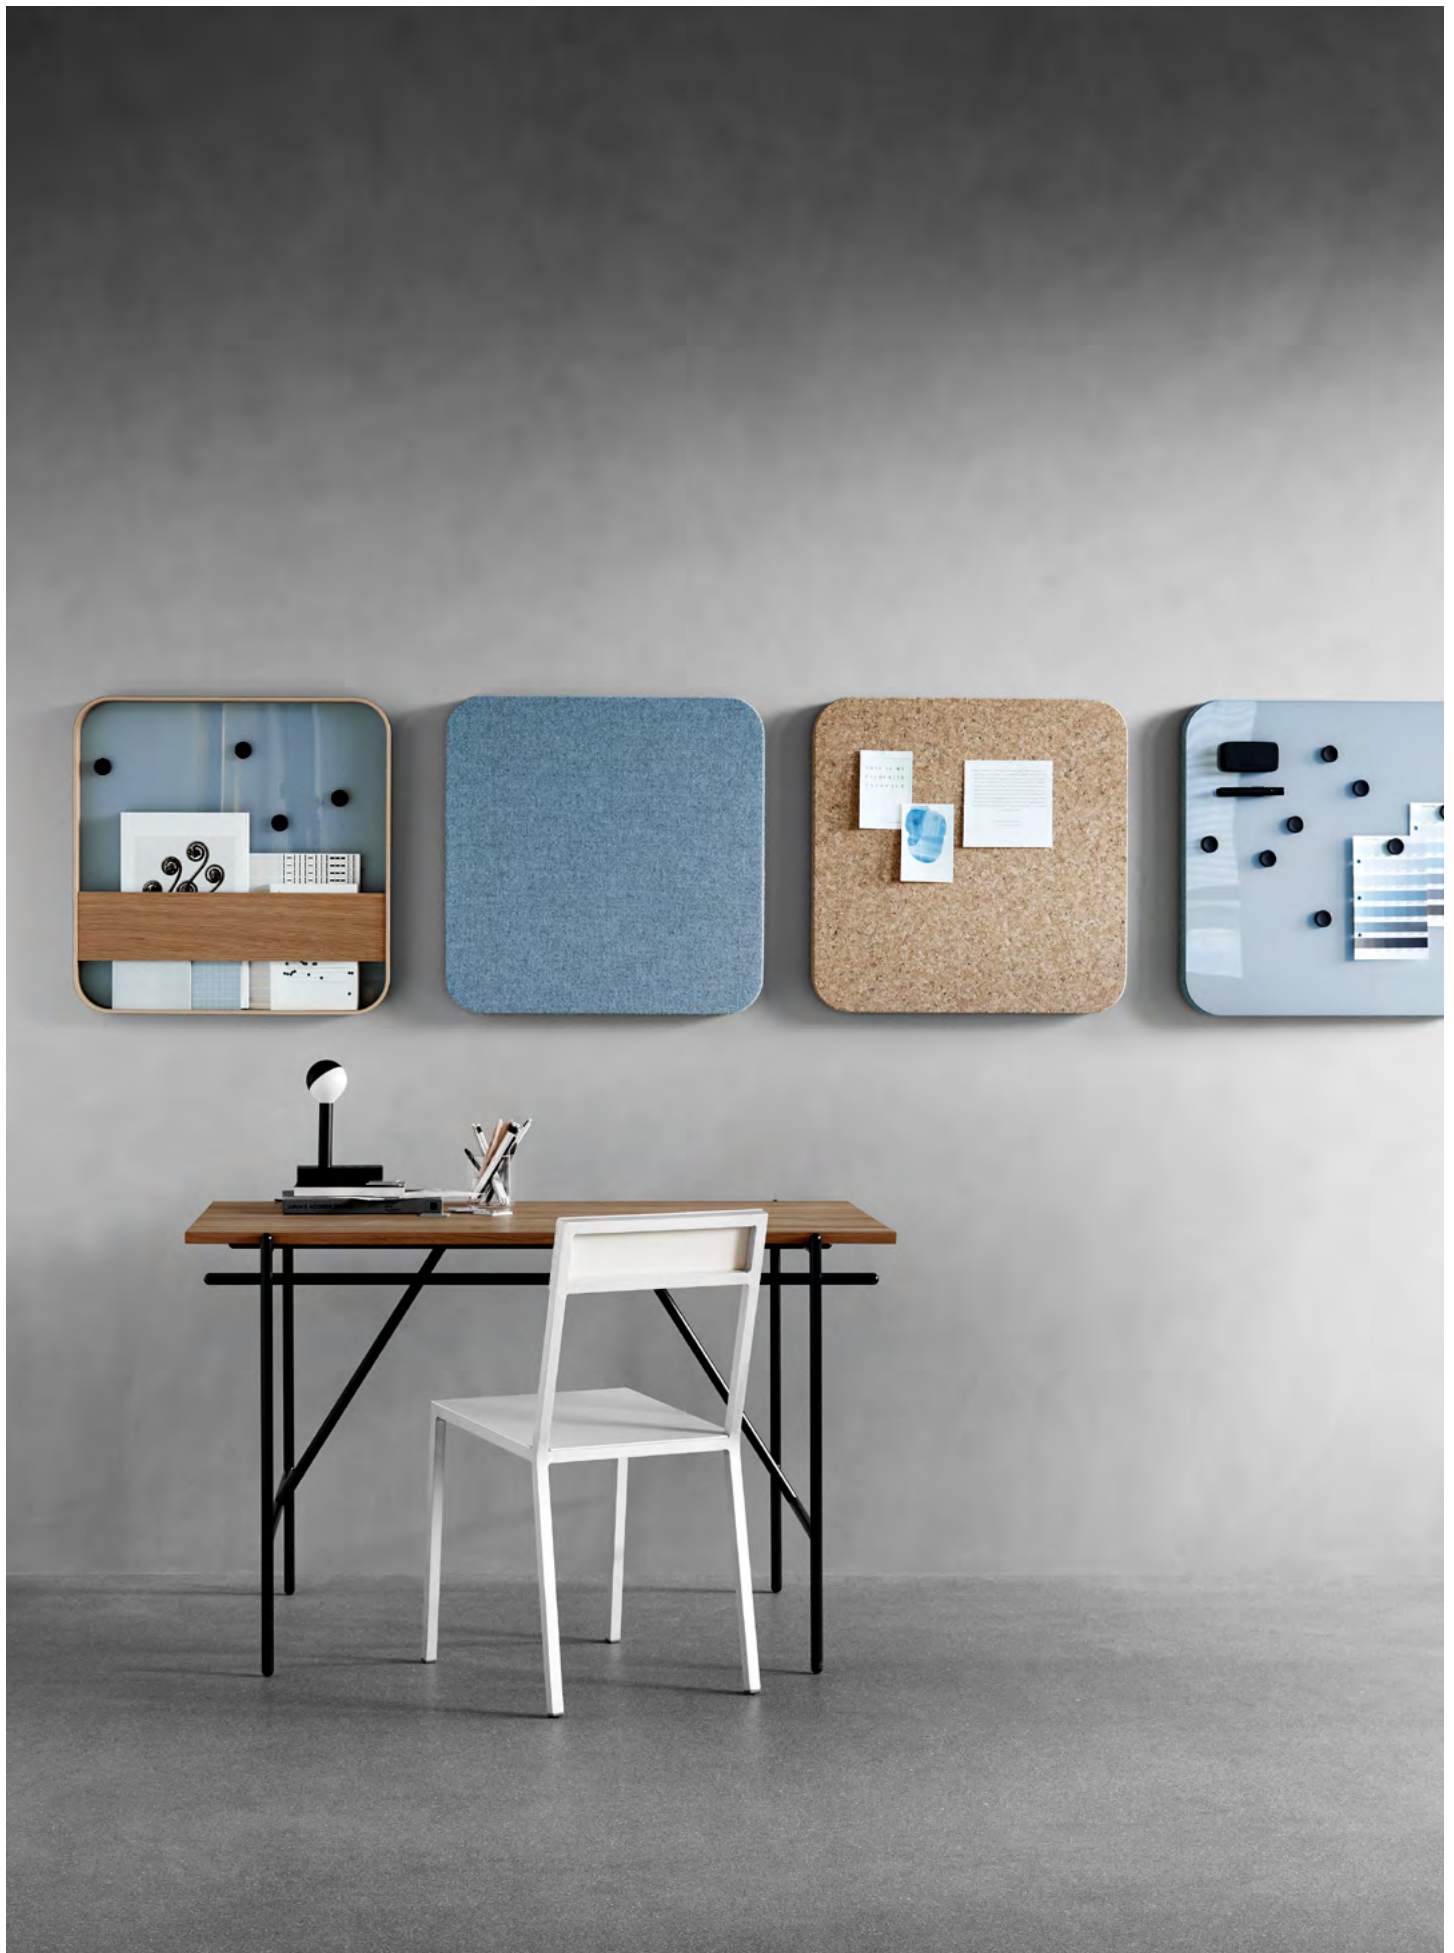

# 23% rabatt ska dras av på angivna priser

Kvadratiska tavlor med mjukt rundade hörn som kombinerar flera olika material och funktioner. Bloc finns som skrivtavla, anslagstavla, ljudabsorbent eller tidningsställ. Kan placeras för sig själv eller i större kluster med flera användningsområden. Finns i flera utvalda glas- och tygkombinationer tillsammans med massiv kork och bjosträm tillverkad i ek. Design HALLEROED och MATTI KLENELL.