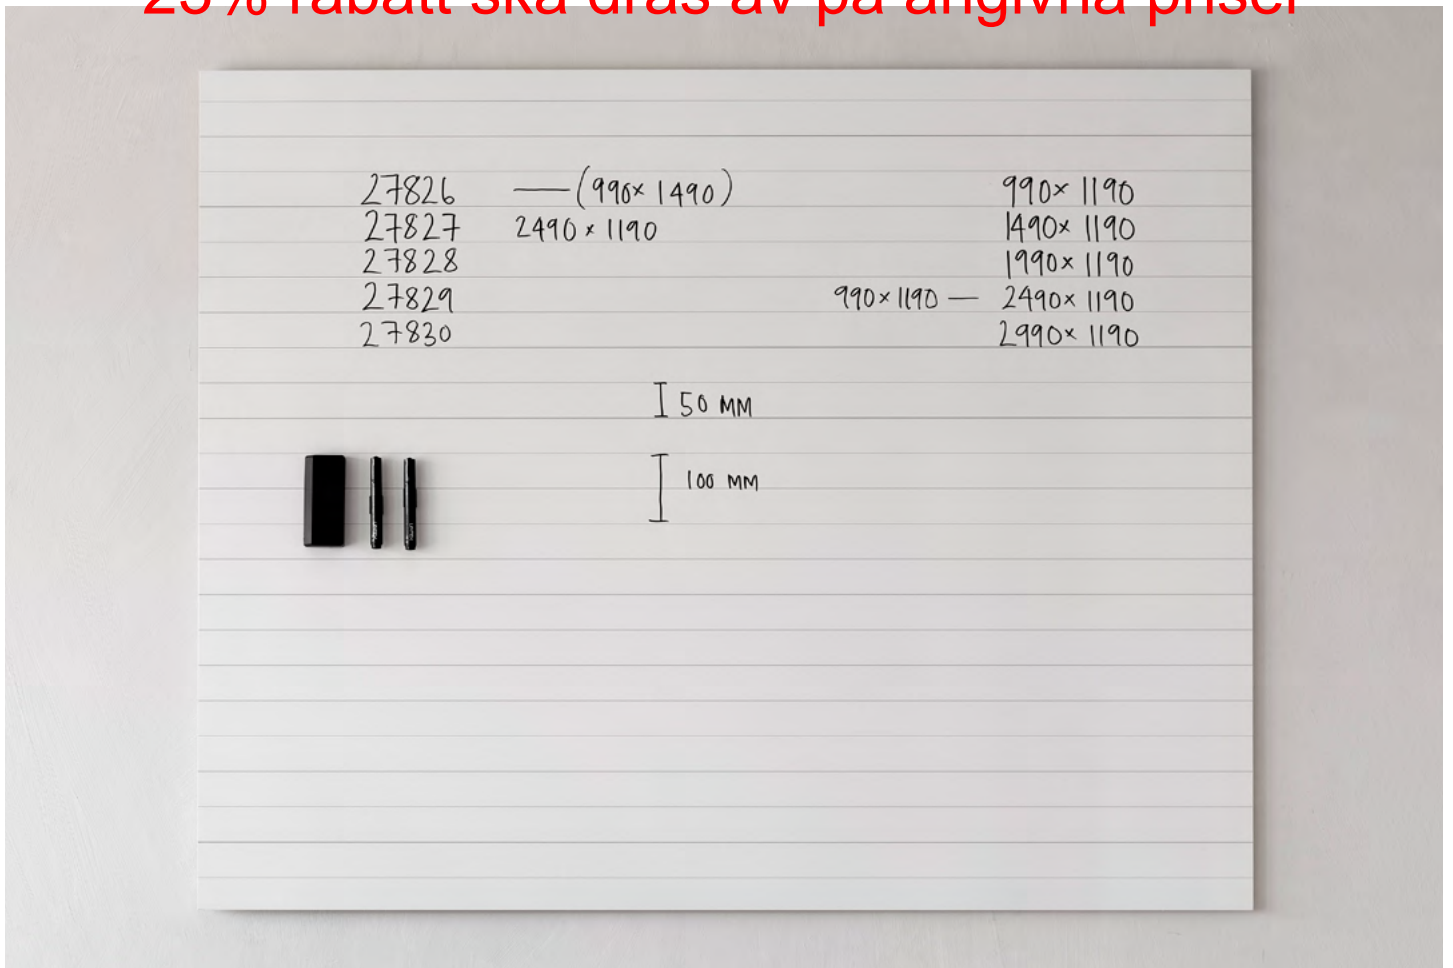

23% rabatt ska dras av på angivna priser

AIR LINES

Linjerad skrivtavla med vita fasade kanter istället för en traditionell ram, något som ger en svävande känsla på väggen. De diskreta grå linjerna, som för tankarna till ett klassiskt skrivblock, är en del av tavlans emalj, vilket ger dem samma långa hållbarhet som den vita skrivytan.

Dolda beslag
Djup från vägg 16 mm
Emaljerad magnetbärande skrivyta
Skrivytan är Cradle to Cradle-certifierad
30 års garanti på skrivytan
FSC Mix: FSC-C170086

Artikelnummer	Benämning	Mått b x h mm	Vikt kg	Pris
27826AIR-LINES	AIR LINES Whiteboard	990 x 1190	14	3 870 kr
27827AIR-LINES	AIR LINES Whiteboard	1490 x 1190	21	5 419 kr
27828AIR-LINES	AIR LINES Whiteboard	1990 x 1190	28	7 282 kr
27829AIR-LINES	AIR LINES Whiteboard	2490 x 1190	35	8 983 kr
27830AIR-LINES	AIR LINES Whiteboard	2990 x 1190	42	10 680 kr