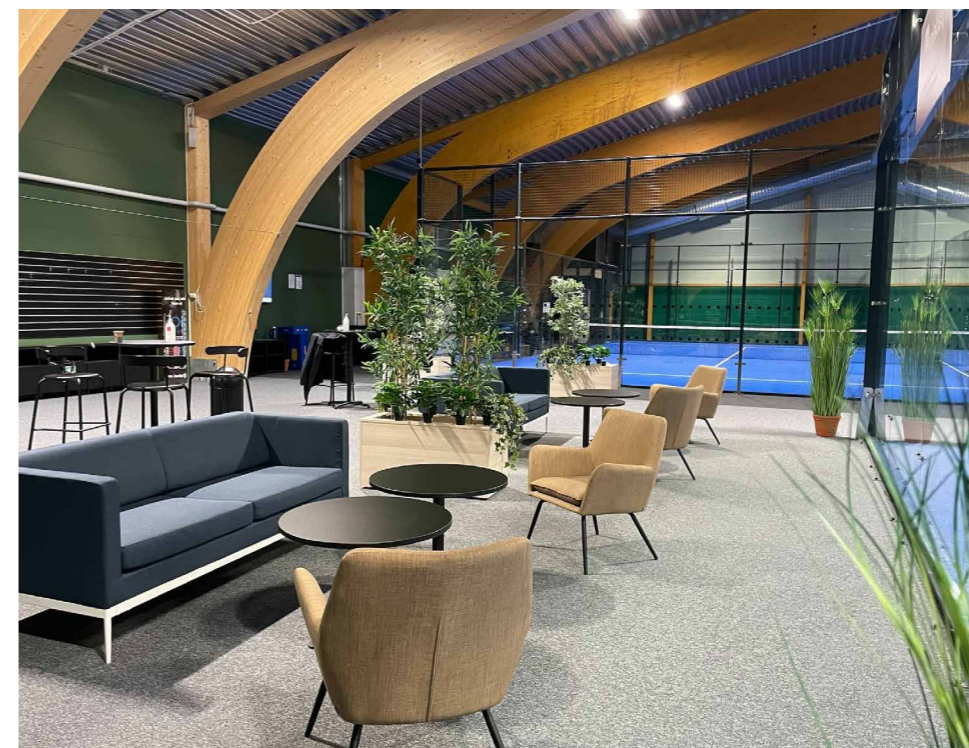

MÅTT/VIKT/VOLYM
Höjd 73cm / Bredd 81cm
Djup 80cm / Sitthöjd 44cm
Vikt 41kg / Volym 0,39cbm
Tygätgång 4,7m x150cm

Ensits med armstöd höger med vitt underrede	Pris	Lev.tid	Art.nr.
Ebba, Lido, Cura, Norn	9450 kr	5 veckor	109564
Remix, Acton, Vescom Vinyl, Step Melange	10495 kr	5 veckor	109564
Kopplingsbeslag	299 kr		
Stativ i silvergrå eller svart	1490 kr		

Ensits med armstöd vänster med vitt underrede	Pris	Lev.tid	Art.nr.
Ebba, Lido, Cura, Norn	9450 kr	5 veckor	109564
Remix, Acton, Vescom Vinyl, Step Melange	10495 kr	5 veckor	109564
Kopplingsbeslag	299 kr		
Stativ i silvergrå eller svart	1490 kr		

Ensits utan armstöd med vitt underrede	Pris	Lev.tid	Art.nr.
Ebba, Lido, Cura, Norn	8349 kr	5 veckor	109564
Remix, Acton, Vescom Vinyl, Step Melange	9749 kr	5 veckor	109564
Kopplingsbeslag	299 kr		
Stativ i silvergrå eller svart	1490 kr		

BERGAMO LÅG SOFFA

PRODUKTINFO
Bergamo 3 sits soffa med låg rygg. Bekväm soffa med rejält kallskum. Passar loungen, väntrum, lunchrum och lågt sittande möten. Pulverlackat metallunderede i vitt.

MÅTT/VIKT/VOLYM
Höjd 73cm / Bredd 180cm
Djup 80cm / Sitthöjd 44cm
Vikt 41kg / Volym 0,87cbm
Tygätgång 6,6m x150cm

Soffa med vitt underrede	Pris	Lev.tid	Art.nr.
Ebba, Lido, Cura, Norn	17795 kr	5 veckor	109328
Remix, Acton, Vescom Vinyl, Step Melange	19195 kr	5 veckor	109328
Konsol Powerdot, 1 el 2 USB-C, PD laddare 30W	1490 kr		
Stativ i silvergrå eller svart	1490 kr