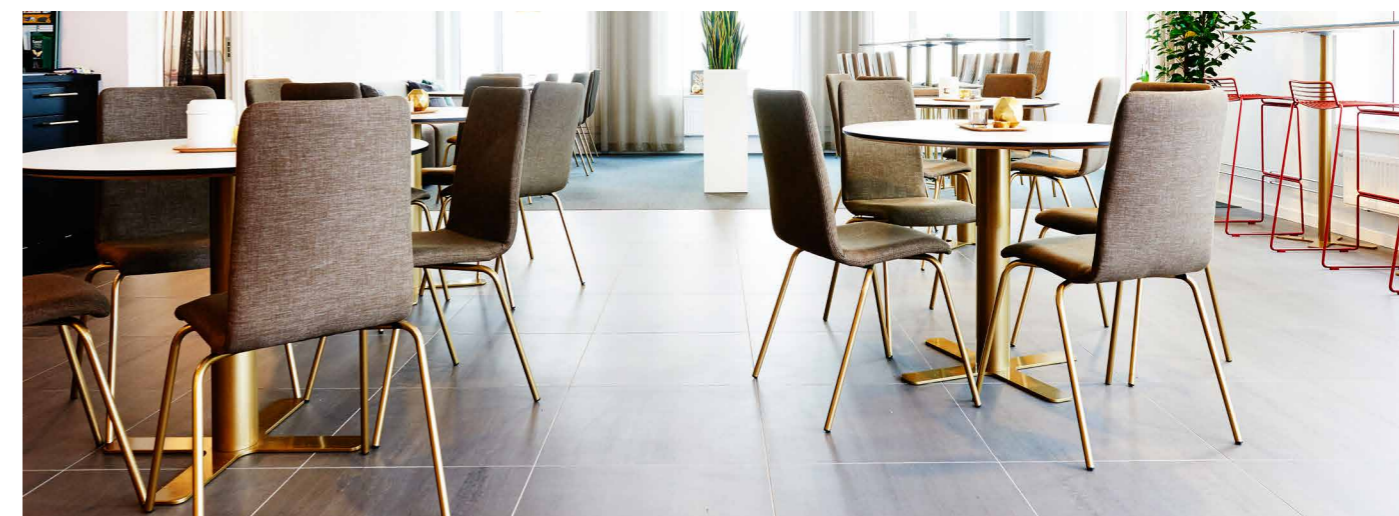

ORLEANS XXL KROM

PRODUKTINFO

Orleans XXL är ett pelarbord med kryssfot. Stativ XXL är 72cm högt och anpassat för skivor Ø120cm.

MÅTT/VIKT/VOLYM

Fot 680 mm
Pelare Ø102 mm
Vikt 28 kg

Orleans pelarstativ Totalhöjd 720 mm	Pris	Lev.tid	Art.nr. Krom
Enbart stativ, 700 mm	3690 kr	Lager	OXX72
Vit laminat dia 1200	5190 kr	Lager	OXX72V120
Vit laminat 3600x1200/800	17900 kr	Lager	OXX72V360
Ljus ek laminat dia 1200	5390 kr	Lager	OXX72E120
Ljus ek laminat 3600x1200/800	19900 kr	Lager	OXX72E360