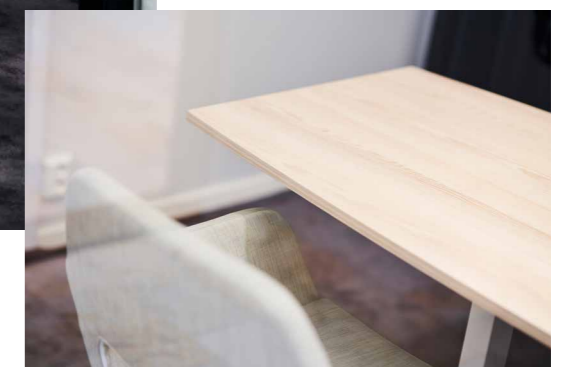

MÅTT/VIKT/VOLYM

Höjd 82cm / Bredd 65cm
Djup 57cm / Sitthöjd 46cm
Sittdjup 42cm/ Sittbredd 42 cm
Vikt 8kg / Volym 0,25cbm
Tygätgång 2m x150 cm

Utförande med svart kryssfot	Pris	Lev.tid	Art.nr.
Ebba, Lido, Cura, Norn	4745 kr	5 veckor	109302/109140
Remix, Acton, Vescom Vinyl, Step Melange	5145 kr	5 veckor	109302/109140
Stativ i vit eller silvergrå	1090 kr		
Stativ i krom	900 kr		

Utförande med 5-armat svart hjulstativ	Pris	Lev.tid	Art.nr.
Ebba, Lido, Cura, Norn	5245 kr	5 veckor	109302/109638
Remix, Acton, Vescom Vinyl, Step Melange	5645 kr	5 veckor	109302/109638
Stativ i vit eller silvergrå	1090 kr		
Stativ i krom	900 kr