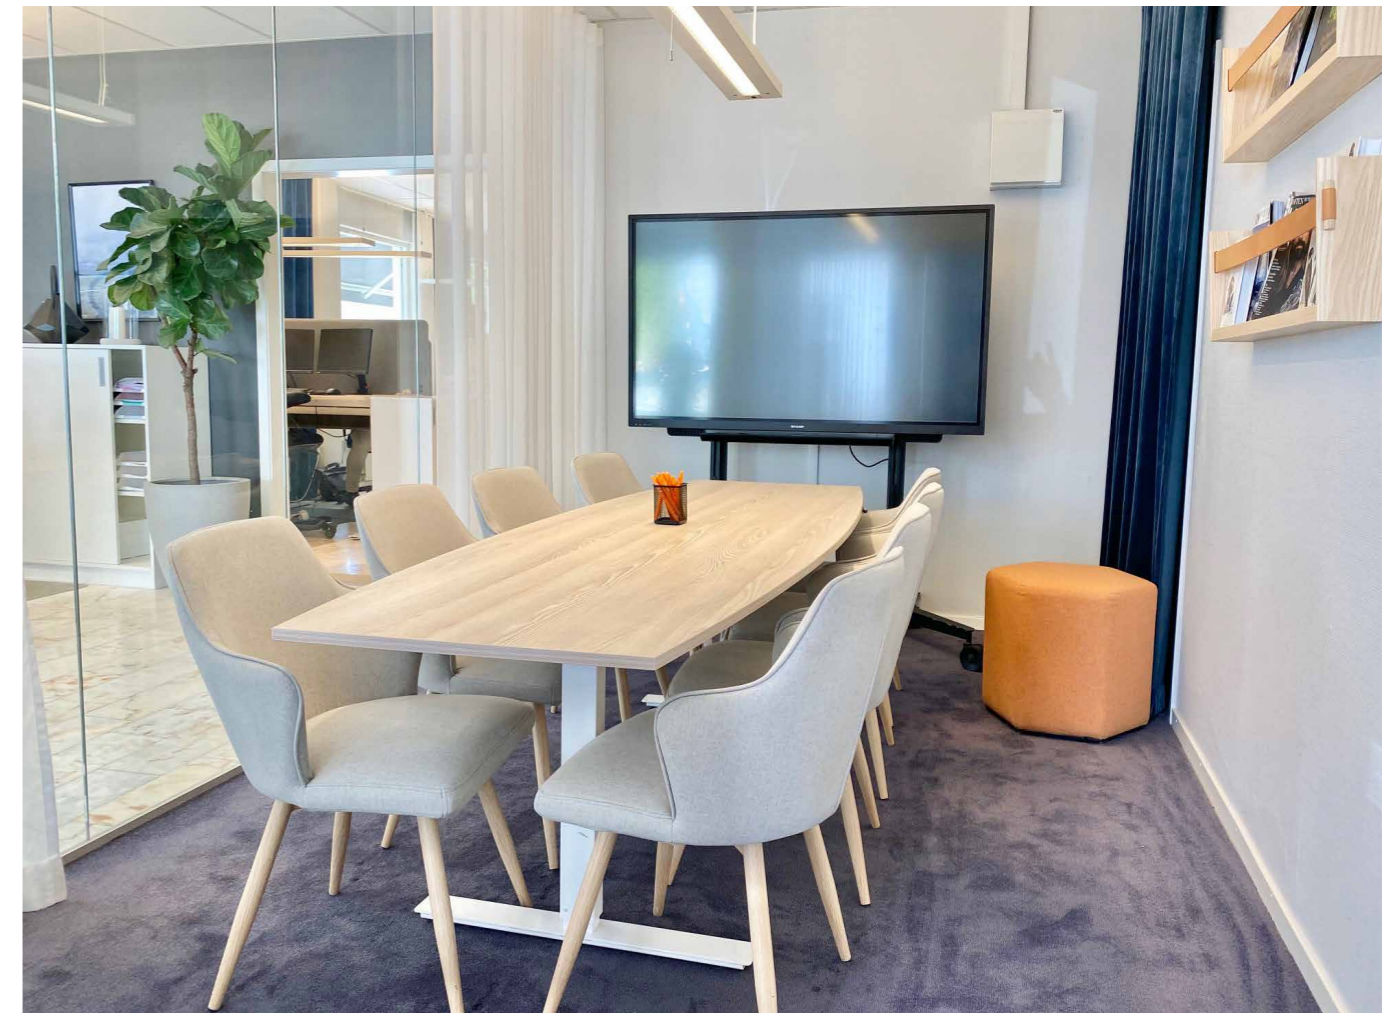

VENEDIG

PRODUKTINFO

Trevlig lunchrumsstol som ger en ombonad känsla med sitt svartbetsade faner. Metallstativ och därmed lätt att greppa och torka av. Venedig är även staplingsbar.

MÅTT/VIKT/VOLYM

Höjd 85cm / Bredd 44cm
Djup 45 cm / Sitthöjd 45cm
Sittdjup 45 cm/ Sittbredd 44cm
Vikt 6kg / Volym 0,35cbm

	Pris	Lev.tid	Art.nr.
Svart metall, sits och rygg i faner	1895 kr	Lager	109461

MONTREAL

PRODUKTINFO

Montreal har ett 4-benstativ med snurrfunktion, som går tillbaka i ursprungsläge. Passar bra i restaurangmiljön eller mötesrummet. Metallstativ i svart som lagervara.

MÅTT/VIKT/VOLYM

Höjd 83cm / Bredd 51cm
Djup 54 cm / Sitthöjd 46cm
Sittdjup 44 cm/ Sittbredd 48cm
Vikt 8,5kg / Volym 0,16cbm
Tyggånggång 2,1m x150cm

	Pris	Lev.tid	Art.nr.
Ebba, Lido, Cura, Medley, Norn, Noranto	4095 kr	5 veckor	109301
Remix, Acton, Vescom Vinyl, Step Melange	4495 kr	5 veckor	109301
Stativ i vit eller silvergrå	525 kr