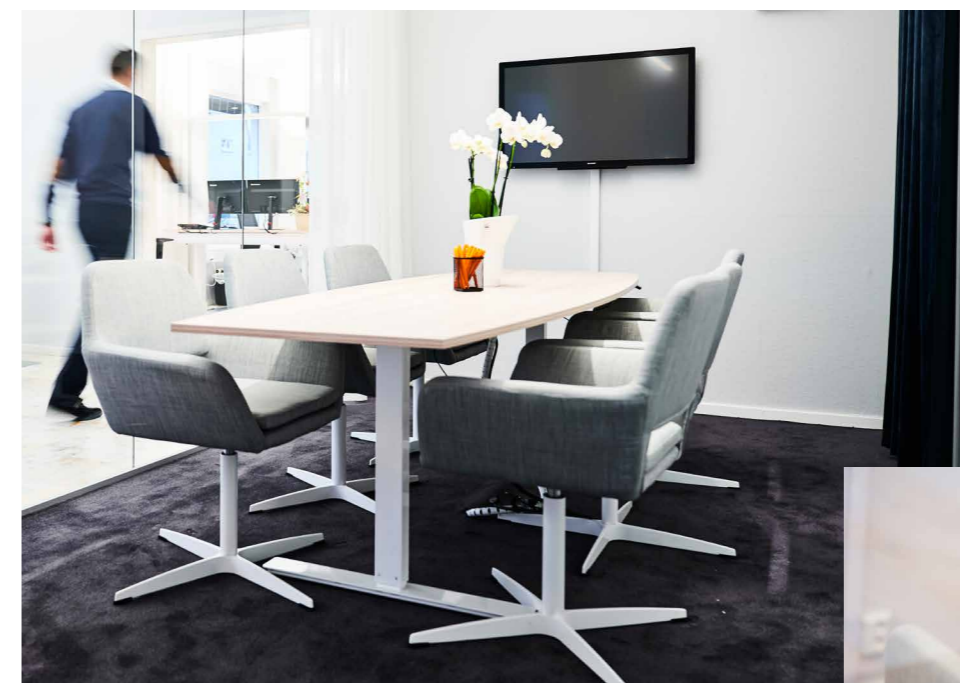

MÅTT/VIKT/VOLYM

Höjd 82cm / Bredd 65cm
Djup 57cm / Sitthöjd 46cm
Sittdjup 42cm/ Sittbredd 42 cm
Vikt 8kg / Volym 0,25cbm
Tygätgång 2m x150 cm

Utförande med svart kryssfot	Pris	Lev.tid	Art.nr.
Ebba, Lido, Cura, Norn	4745 kr	5 veckor	109302/109140
Remix, Acton, Vescom Vinyl, Step Melange	5145 kr	5 veckor	109302/109140
Stativ i vit eller silvergrå	1090 kr		
Stativ i krom	900 kr		

Utförande med 5-armat svart hjulstativ	Pris	Lev.tid	Art.nr.
Ebba, Lido, Cura, Norn	5245 kr	5 veckor	109302/109638
Remix, Acton, Vescom Vinyl, Step Melange	5645 kr	5 veckor	109302/109638
Stativ i vit eller silvergrå	1090 kr		
Stativ i krom	900 kr