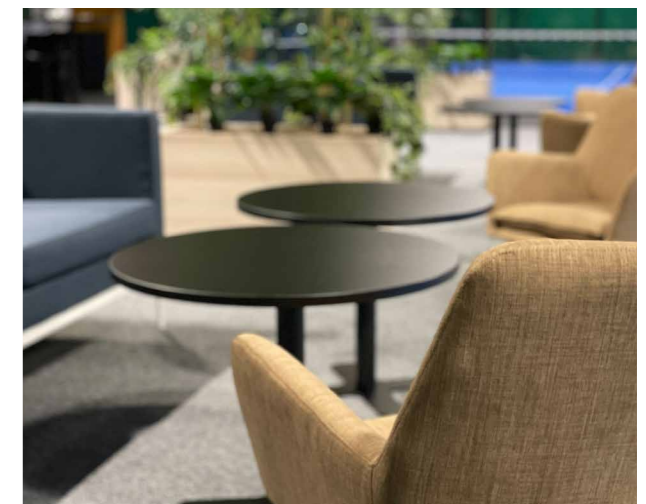

MÅTT/VIKT/VOLYM
Höjd 73cm / Bredd 81cm
Djup 80cm / Sitthöjd 44cm
Vikt 41kg / Volym 0,39cbm
Tygätgång 4,7m x150cm

Ensits med armstöd höger med vitt underrede	Pris	Lev.tid	Art.nr.
Ebba, Lido, Cura, Norn	9450 kr	5 veckor	109564
Remix, Acton, Vescom Vinyl, Step Melange	10495 kr	5 veckor	109564
Kopplingsbeslag	299 kr		
Stativ i silvergrå eller svart	1490 kr		

Ensits med armstöd vänster med vitt underrede	Pris	Lev.tid	Art.nr.
Ebba, Lido, Cura, Norn	9450 kr	5 veckor	109564
Remix, Acton, Vescom Vinyl, Step Melange	10495 kr	5 veckor	109564
Kopplingsbeslag	299 kr		
Stativ i silvergrå eller svart	1490 kr		

Ensits utan armstöd med vitt underrede	Pris	Lev.tid	Art.nr.
Ebba, Lido, Cura, Norn	8349 kr	5 veckor	109564
Remix, Acton, Vescom Vinyl, Step Melange	9749 kr	5 veckor	109564
Kopplingsbeslag	299 kr		
Stativ i silvergrå eller svart	1490 kr		

BERGAMO LÅG SOFFA

PRODUKTINFO
Bergamo 3 sits soffa med låg rygg. Bekväm soffa med rejält kallskum. Passar loungen, väntrum, lunchrum och lågt sittande möten. Pulverlackat metallunderede i vitt.

MÅTT/VIKT/VOLYM
Höjd 73cm / Bredd 180cm
Djup 80cm / Sitthöjd 44cm
Vikt 41kg / Volym 0,87cbm
Tygätgång 6,6m x150cm

Soffa med vitt underrede	Pris	Lev.tid	Art.nr.
Ebba, Lido, Cura, Norn	17795 kr	5 veckor	109328
Remix, Acton, Vescom Vinyl, Step Melange	19195 kr	5 veckor	109328
Konsol Powerdot, 1 el 2 USB-C, PD laddare 30W	1490 kr		
Stativ i silvergrå eller svart	1490 kr