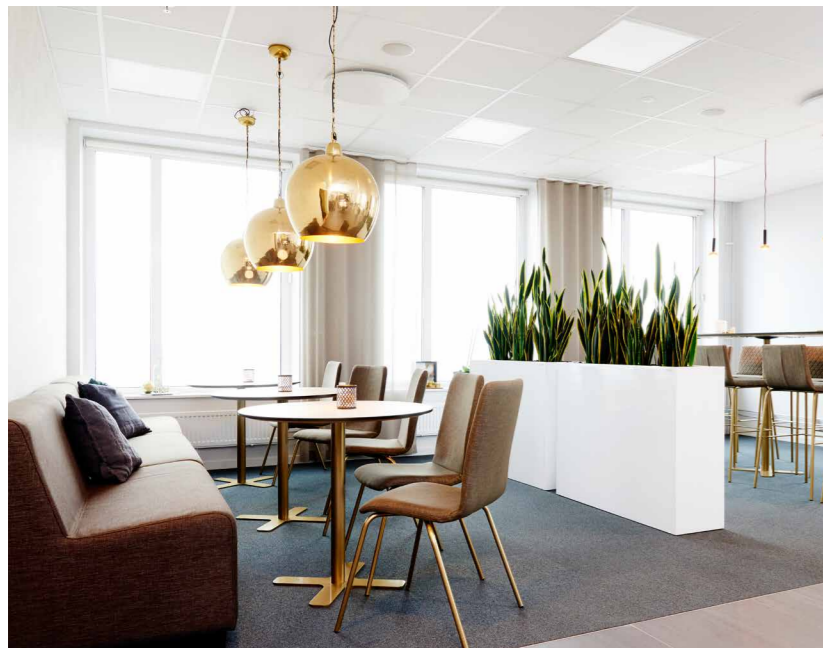

BRISTOL STOL

PRODUKTINFO

Bristol är en mycket bekväm stol för konferens, lunchrum eller som besöksstol. Bristol passar till längre möten tack vare den extra tilltagna stoppning i sitsen. Stativ i vitt, silvergrå, svart eller krom. Bristol stol är stapelbara. Max stablingshöjd 10 stolar.

MÅTT/VIKT/VOLYM

Höjd 87cm / Bredd 46 cm
Djup 54cm / Sitthöjd 46cm
Sittdjup 41cm/ Sittbredd 41cm
Vikt 5,6kg / Volym 0,35cbm
Tygåtgång 0,8m x150cm

Stol	Pris	Lev.tid	Art.nr.
Ebba, Lido, Cura, Norn/ Vitt stativ	2395 kr	5 veckor	7068/7051
Ebba, Lido, Cura, Norn/ Silvergrått stativ	2395 kr	5 veckor	7068/7050
Ebba, Lido, Cura, Norn/ Svart stativ	2395 kr	5 veckor	7068/7064
Ebba, Lido, Cura, Norn/ Kromat stativ	2595 kr	5 veckor	7068/7060
Remix, Acton, Vescom Vinyl, Step Melange/ Vitt stativ	2895 kr	5 veckor	7068/7051
Remix, Acton, Vescom Vinyl, Step Melange/ Silver stativ	2895 kr	5 veckor	7068/7050
Remix, Acton, Vescom Vinyl, Step Melange/ Svart stativ	2895 kr	5 veckor	7068/7064
Remix, Acton, Vescom Vinyl, Step Melange/ Krom stativ	3095 kr	5 veckor	7068/7060

Tillbehör	Pris	Lev.tid
Kopplingsbeslag, Plast	59 kr	Lager
Kopplingsbeslag, dolt vikbart, monterat	729 kr	Lager
Filtassar	95 kr/stol	Lager
Stolsvagn	5259 kr	4 veckor

BRISTOL KARMSTOL

PRODUKTINFO

Bristol är en mycket bekväm stol för konferens, lunchrum eller som besöksstol. Bristol passar till längre möten tack vare den extra tilltagna stoppning i sitsen. Stativ i vitt, silvergrå, svart eller krom. Bristol karmstol är stapelbara. Max stablingshöjd 10 stolar. Bristol karmstol går även få med trähandtag.

MÅTT/VIKT/VOLYM

Höjd 87cm / Bredd 54cm
Djup 54cm / Sitthöjd 46cm
Sittdjup 41cm/ Sittbredd 41cm
Vikt 5,6kg / Volym 0,35cbm
Tygåtgång 0,8m x150cm

Karmstol	Pris	Lev.tid	Art.nr.
Ebba, Lido, Cura, Norn/ Vitt stativ	2795 kr	5 veckor	7068/7070
Ebba, Lido, Cura, Norn/ Silvergrått stativ	2795 kr	5 veckor	7068/7065
Ebba, Lido, Cura, Norn/ Svart stativ	2795 kr	5 veckor	7068/7063
Ebba, Lido, Cura, Norn/ Kromat stativ	2995 kr	5 veckor	7068/7066
Remix, Acton, Vescom Vinyl, Step Melange/ Vitt stativ	3295 kr	5 veckor	7068/7070
Remix, Acton, Vescom Vinyl, Step Melange/ Silver stativ	3295 kr	5 veckor	7068/7065
Remix, Acton, Vescom Vinyl, Step Melange/ Svart stativ	3295 kr	5 veckor	7068/7063
Remix, Acton, Vescom Vinyl, Step Melange/ Krom stativ	3495 kr	5 veckor	7068/7066

Karmstol med trähandtag	Pris	Lev.tid	Art.nr.
Ebba, Lido, Cura, Norn/ Vitt stativ	3250 kr	5 veckor	
Ebba, Lido, Cura, Norn/ Silvergrått stativ	3250 kr	5 veckor	
Ebba, Lido, Cura, Norn/ Svart stativ	3250 kr	5 veckor	
Ebba, Lido, Cura, Norn/ Kromat stativ	3450 kr	5 veckor	
Remix, Acton, Vescom Vinyl, Step Melange/ Vitt stativ	3750 kr	5 veckor	
Remix, Acton, Vescom Vinyl, Step Melange/ Silver stativ	3750 kr	5 veckor	
Remix, Acton, Vescom Vinyl, Step Melange/ Svart stativ	3750 kr	5 veckor	
Remix, Acton, Vescom Vinyl, Step Melange/ Krom stativ	3950 kr	5 veckor