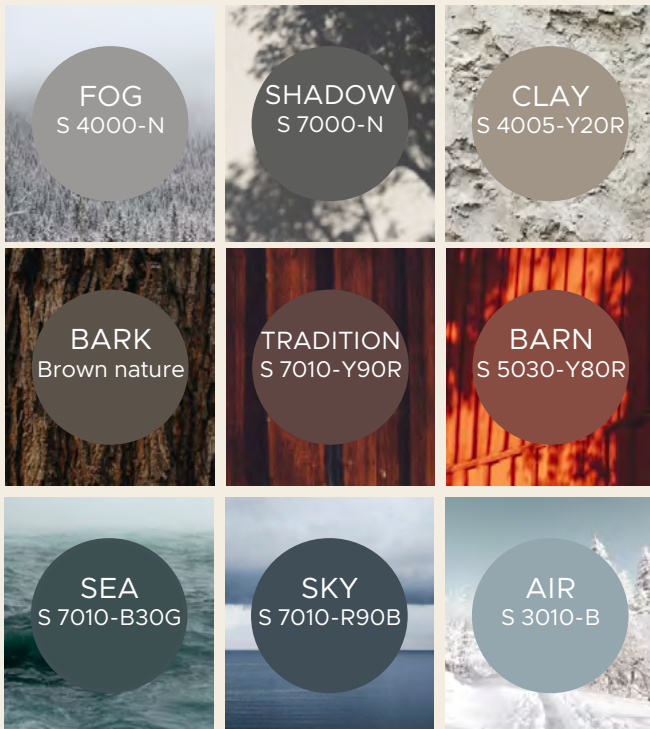

Hållbara färger	28
Hållbara Färger: ursprung, egenskaper och sammanhang	29
Material- färgpalett Standard	31
Tyger sittmöbler	32

HÅLLBARA FÄRGER

Färgen är det första du uppfattar. Därför tycker vi det är viktigt att kombinera våra möblers funktion och form med kulörer som håller över tid. Som inspiration till vår kurerade färgpalett har vi valt att inspireras av något som är bestående - naturen, men också vår tradition.