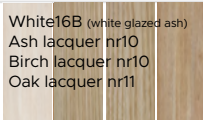

BORD

För monokroma kombinationer, bord: läs av färgpaletten lodrätt.

HP-LAMINAT Formica

LAMINAT FENIX

DT LINOLEUM Forbo

ARTIGO KAYAR Polyflor

STANDARD STAINS (water-based)

METAL /RAL