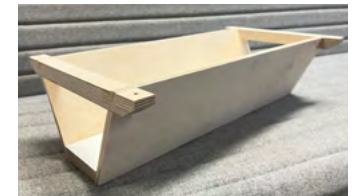

Styckpriser

Håltagning löst lock (450x180 mm)	1 510 kr/st	Håltagning special fr. 3500kr/st (insänd ritning. Exkl. bestyckning.)	Stor kabelränna, trä (för ellist) 1 175 kr/st	NCS Material/färg palett
Håltagning vikbart lock (450x180 mm)	2 300 kr/st		inermått 455x200/75, h120 mm.	+ 200 kr/färg
Håltagning runt löst lock (Ø 212 mm)	1 510 kr/st		Liten kabelränna, trä (för PDx2) 1 175 kr/st	NCS Material/färg palett
Håltagning Powerdot (exkl. el)	800 kr/st		inermått 250x200/105, h89 mm	+ 200 kr/färg

Observera bordmodell Funghi har egen ellösning se sid. 8.

KABELRÄNNA TRÄ

Samtliga kabelrännor tillverkas av trä, största möjliga mån av restråvara (spill). Detta innebär ett lägre CO2 utsläpp än en kabelränna av metall. Kabelrännan finns i två storlekar, stor avsedd för ellist och liten för två powerdot. Kabelränna i trä går att kundanpassa i färg. Håltagning placeras som standard centrerat i bordsskiva/bordshalva.

Paketlösning exkl. el

	Arko	Arko Grande	Jim Kryss	Jim T-stativ	John	Nesso	Oas Big	Ramo-X	Sarek	StandByMe	Stay	Stay XL	Studio R/V	Pris	
														Trä lackad	NCS Material/färg palett
Stor kabelränna + löst lock (håltagn. 450x180)	X	X							X			X		2 420 kr/st	+ 200 kr/färg
Stor kabelränna +vikbart lock (håltagn. 450x180)	X	X							X		X	X		3 130 kr/st	+ 200 kr/färg
Liten kabelränna + runt löst lock (håltagn. Ø 210 mm)	X	X	X		X	X		X			X	X		2 410 kr/st	+ 200 kr/färg

Powerdot compact 62 1 eluttag typ F, 1 usb-C 30W, svart Ø 600 mm	Axessline Outlet Strip 4 eluttag typ F, 1 USB-C & 1 USB-A laddare, 15W, GST-18i3, svart	Connection Cord Connection Cord CEE 7/7 typ stickkontakt, GST-18i3, 3.0 m, svart	Extension Cord 2 GST-18i3, förlängningskabel, 3.0 m, svart

Paketlösning inkl. el

	Arko	Arko Grande	Jim Kryss	Jim T-stativ	John	Nesso	Oas Big	Ramo-X	Sarek	StandByMe	Stay	Stay XL	Studio R/V	Pris		Tillbehör
														Trä Lackad	NCS Material/färg palett	Extension Cord
Stor elbox, löst lock (450x180 mm) inkl. Stor kabelränna trä, Axessline outlet strip, Connection Cord	X	X							X			X		3 750 kr/st	+ 200 kr/färg	470 kr/st
Stor elbox, vikbart lock (450x180) inkl. Stor kabelränna trä, Axessline outlet strip, Connection Cord	X	X							X		X	X		4 450kr/st	+ 200 kr/färg	470 kr/st
Liten elbox, runt löst lock (Ø 210 mm) inkl. Liten kabelränna trä 2 Powerdot compact 62	X	X	X		X	X		X			X	X		4 450 kr/st	+ 200 kr/färg	
Powerdot compact 62 (Ø 60 mm) placerad direkt i skiva	X	X	X		X	X		X	X	X	X	X	X	1 080 kr/st		

MÅTT

Stor kabelränna, trä
505x220/71, h140 mm,
(inermått 200x455/75, h95 mm)

Liten kabelränna trä,
250x200/105, h110 mm,
(inermått 200x455/75, h89 mm)