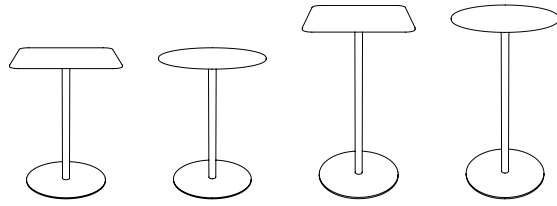

Wood Waste Grey: Wood waste mixed with post-consumer e-waste

Finish: Lacquered

Lily Lounge Table:

Base: W 67 cm x D 67 cm x H 30 cm

Tabletop: Ø 60 cm

Packaging: 1 box / 1 pcs. **Colli Box:** W 74 cm x D 71,4 cm x H 6,5 cm **Weight Gross/Net:** 7,5 kg / 5,7 kg

HS Code: 94032080 **Country of Origin:** Latvia

23% rabatt ska dras av på angivna priser

MATER CAFÉ/BAR TABLE

Designed by Mater

SKU no.		SEK Price Ex. VAT	SEK Incl. VAT
11997 / 11993	Coffee Waste Black - Table Top: 60 x 60 x 1,6 cm [H 71,6 cm]	4.700	5.875
11994 / 11993	Coffee Waste Black - Table Top: Ø 60 cm x 1,6 cm [H 71,6 cm]	4.700	5.875
11998 / 11993	Coffee Waste Light - Table Top: 60 x 60 x 1,6 cm [H 71,6 cm]	4.700	5.875
11995 / 11993	Coffee Waste Light - Table Top: Ø 60 cm x 1,6 cm [H 71,6 cm]	4.700	5.875
11999 / 11993	Wood Waste, Grey - Table Top: 60 x 60 x 1,6 cm [H 71,6 cm]	4.700	5.875
11996 / 11993	Wood Waste, Grey - Table Top: Ø 60 cm x 1,6 cm [H 71,6 cm]	4.700	5.875
11997/11992	Coffee Waste Edition Black - Table Top: 60 x 60 x 1,6 cm [H 106,6 cm]	5.500	6.875
11994/11992	Coffee Waste Edition Black - Table Top: Ø 60 cm x 1,6 cm [H 106,6 cm]	5.500	6.875
11998/11992	Coffee Waste Edition Light - Table Top: 60 x 60 x 1,6 cm [H 106,6 cm]	5.500	6.875
11995/11992	Coffee Waste Edition Light - Table Top: Ø 60 cm x 1,6 cm [H 106,6 cm]	5.500	6.875
11999/11992	Wood Waste, Grey - Table Top: 60 x 60 x 1,6 cm [H 106,6 cm]	5.500	6.875
11996/11992	Wood Waste, Grey - Table Top: Ø 60 cm x 1,6 cm [H 106,6 cm]	5.500	6.875