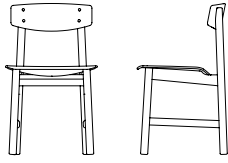

Mater Produktlista 1

23%

Statligt ramavtal Möbler och inredning

Delområde B - Möten och paus | Ramavtalsnummer 23.3-5834-2022:006

23% rabatt ska dras av på angivna priser

CONSCIOUS CHAIR 3162

Designed by Børge Mogensen og Esben Klint