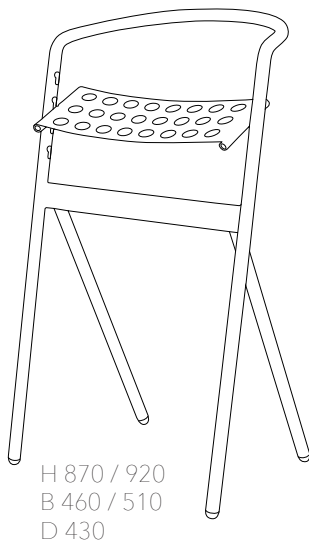

CHOICE stol

StandUp CHOICE stol är utformad med den nya generationens design i funktion och estetik. CHOICE gör det enkelt att växla mellan att stå och vila, med rörlig sits och med flexibel sitthöjd. Stapelbar och lätt att flytta undan. Välj till en avtagbar stoppad stolsits i valfritt tyg och färg. Svensktillverkad med hållbara material. Material: Metall (varav 8-20% återvunnet), plast. Design Dan Ihreborn.

Mått (mm)	Färg	Standard*/ Selected**	Art.nr	Pris
510 x 430 x 920	Vit RAL 9010	Standard	551040	2833
510 x 430 x 920	Grå RAL 7039	Standard	551041	2833
510 x 430 x 920	Svart RAL 9005	Standard	551042	2833
510 x 430 x 920	Sandstone Grey RAL 7044	Standard	551043	2833

Standard* = standardsortiment med omgående leverans

Selected** = våra utvalda färger/yttskikt till fasta priser med leveranstid 6-8 veckor