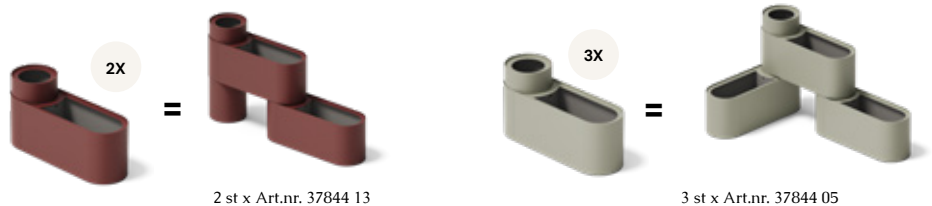

Benämning

Plant here

Beskrivning

Art. Nr.

37844xx

Pris

6825