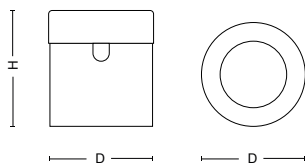

Val av bricka:

Vitpigmenterad askfaner.

Klarlackad ekfaner.

*Samtliga utföranden är med plywoodkärna.

Design: ADDI

Bistro
H: 795 mm
W: 778 mm
D: 335 mm

Bin There L Kruka
H 335 mm
D 321 mm

Bin There L
Lock