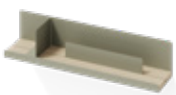

Material & Colours

05 - Forest Green
RAL 7033
& Oak Veneer