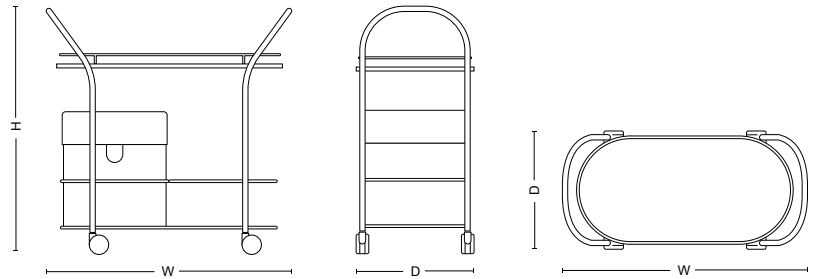

23% rabatt ska dras av på angivna priser

BORD

Bistro

Elegant servering på hjul.

Bistro är en elegant och mobil serveringsvagn baserad på Bin There. Skillnaden är att Bistro har en toppbricka i trä för exempelvis servering eller transport av saker och ting. På den nedre metallbrickan kan två cylindriska kärl för sophantering placeras, varsamt hållna på plats av en nätt ram. Vagn och kärl är försedda med detaljer i naturgarvat läder från Tärnsjö.

Kärlna går även bra att använda fristående utan lock, exempelvis som krukor för växter. Vagn och tunnor är lackerade i strukturlack och finns i fem färger: Olive green, Copper Brown, Antracit, Signal White och Beige.

Val av bricka:

Vitpigmenterad askfaner.

Klarlackad ekfaner.

*Samtliga utföranden är med plywoodkärna.

Design: ADDI

Bistro
H: 795 mm
W: 778 mm
D: 335 mm

Bin There L Kruka
H 335 mm
D 321 mm

Bin There L
Lock

Bin There L
Droppskydd

Colours

Olive, RAL 7002

Copper Brown, RAL 8004

Anthracite, RAL 7043

Signal White, RAL 9003

Beige, RAL 1001

Benämning	Beskrivning	Art. Nr.	Pris
Bistro	Beige	2691	9902
Bistro	Olive	2692	9902
Bistro	Copper Brown	2693	9902
Bistro	Signal White	2694	9902
Bistro	Anthracite	2695	9902
Bt L Kruka	Beige	2684	3161
Bt L Kruka	Olive	2685	3161
Bt L Kruka	Copper Brown	2686	3161
Bt L Kruka	Signal White	2687	3161
Bt L Kruka	Anthracite	2688	3161