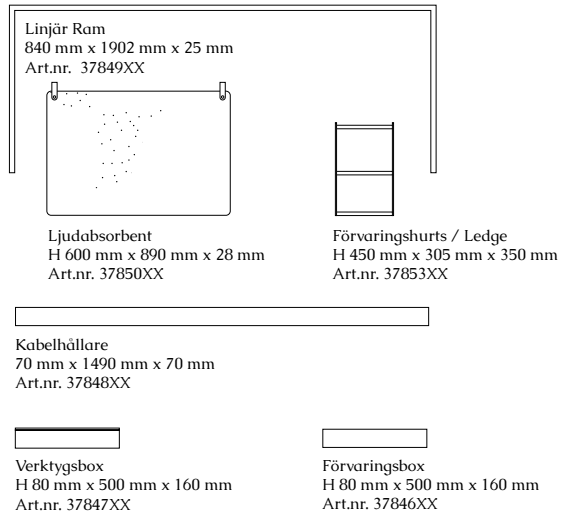

Material & Colours

Toolbox, Storage/Cord, Cableholder, Linear beam, Ledge

13 - Deep Burgundy

05 - Forest Green

10 - Black

11 - Latte

08 - Dusty Blue

Sound Absorber

LDS40

LDS23

LDS27

LDS32

LDS58

Benämning	Beskrivning	Art. Nr.	PRIS
Enfold toolbox		37846xx	1661
Enfold storage/cord		37847xx	1661
Enfold cableholder		37848xx	1597
Enfold linear beam		37849xx	3364
Enfold ledge		37853xx	3546
Enfold sound absorber green	Camira synergy lds23	3785005	4421
Enfold sound absorber blue	Camira synergy lds58	3785008	4421
Enfold sound absorber black	Camira synergy lds27	3785010	4421
Enfold sound absorber beige	Camira synergy lds32	3785011	4421
Enfold sound absorber burgundy	Camira synergy lds40 7	3785013	4421