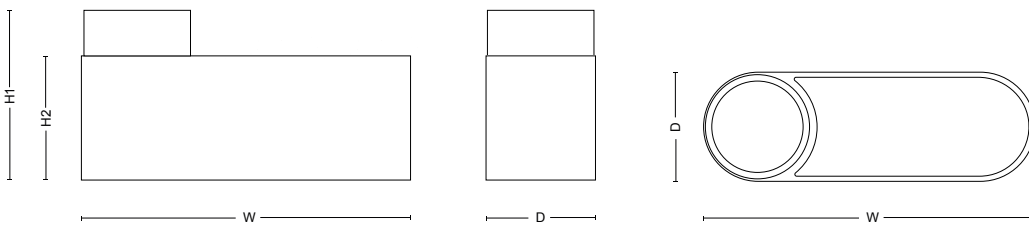

23% rabatt ska dras av på angivna priser

PLANTERINGSKÄRL

Plant Here

Pedestal för petiga plantor

Det är bara att erkänna, växter är smartare än människan och kommer att överleva oss alla. Därför förtjänar de förstås den bästa piedestalen eller planteringskärlet. Likt människor har de olika behov och förutsättningar för att frodas, vilket Plant Here av Addi svarar upp emot med en lekfull och tillgänglig design.

De modulära planteringskärlen fyller många av de behov och funktioner som en modern urban odlare eller kontorskultiverare kan önska. Som ett generöst djup, en innerkruka i transparent plast för enkel plantering, bevattning och skötsel, samt varierade höjder, former, storlekar och färger. Kombinerade i grupper skapar de gröna oaser och iögonfallande installationer där fantasin inte har några gränser.

Tillverkad i pulverlackerad metall med innerkrukor i plast.

Design: ADDI

Plant Here
H1 453 mm, H2 330 mm, W 874 mm, D 288 mm
Art.nr. 37844xx

Colours

13 - Deep Burgundy
RAL 3007

11 - Latte
RAL 1019

05 - Forest Green
RAL 7033

08 - Dusty Blue
RAL 5014

10 - Black
RAL 9005

01 - Signal White
RAL 9003