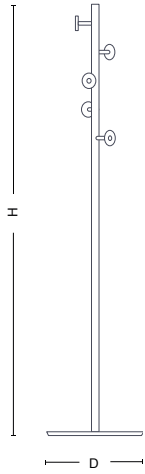

23% rabatt ska dras av på angivna priser

ACCESSOARER

Varianter

Klädhängare enkel
H 1800 mm, D 420 mm