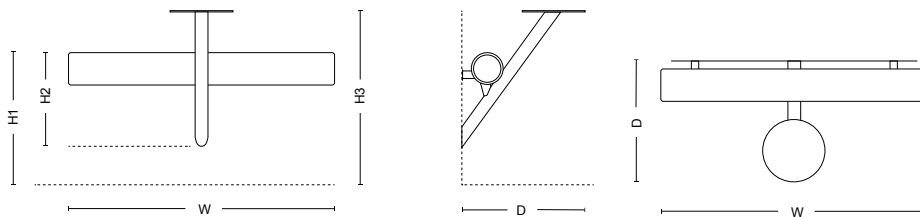

23% rabatt ska dras av på angivna priser

SITTMÖBLER

Lumber V ägg

Möbeln är skapad för platser där traditionellt sittande eller sittmöbler är överflödiga eller helt enkelt inte får plats. Lumber kan upplevas att vara i rörelse, liksom personen som använder den, kanske i väntan på mat eller på väg till eller ifrån ett möte.

Lumber är klädd i ett flamsäkert tyg av ylle som enkelt går att ta av, byta ut, tvätta och reparera. Benen är gjorda i pulverlackerad metall och finns i alla färger som hör sommarkollektionen till: burgundy, latte, forest green, dusty blue och svart.

Design: ADDI

Lumber V ägg
H1: Recommended seating height 737 mm
H2: Minimum seating height 528 mm
H3: 987mm
W: 1500 mm
D: 686 mm
Art.nr. 37843xx

Colours

13 - Deep Burgundy
Textile - Kvadrat Remix 0373
Table top - Forbo, Burgundy 4154
RAL 3007

11 - Latte
Textile - Kvadrat Remix 0233
Table top - Forbo, Nutmeg 0209
RAL 1019

05 - Forest Green
Textile - Kvadrat Remix 0906
Table top - Forbo, Olive 4184
RAL 7033

08 - Dusty Blue
Textile - Kvadrat Remix 0743
Table top - Smokey Blue 4179
RAL 5014

10 - Black
Textile - Kvadrat Remix 0183
Table top - Forbo, Nero 4023
RAL 9005

Benämning

Lumber V ägg

Art. Nr.

37843xx

Pris

20836