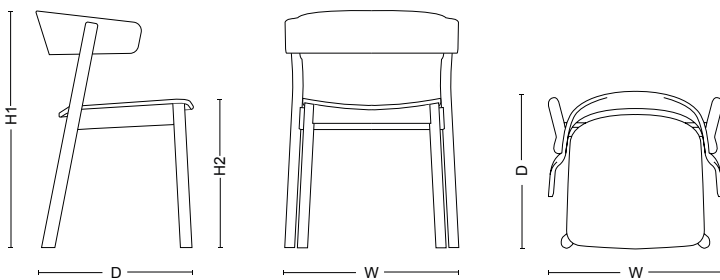

SITTMÖBLER

Enfold

En kram-stol

Karmstolen Enfold föddes ur en dröm om en stol men också ur ett faktiskt behov av stolar till vår möbelfabrik i Kalmar. Karmstolen är designad av Sami Kallio, specialist på stolar i trä, och har en finurligt omfattande karm som tillåter både upphängning och stapling.

En form med ovala ben skapar en karaktär som skiljer Enfold från många liknande stolstyper, en detalj som även återfinns uppskalad i bordet i samma serie.

Design: Sami Kallio

Enfold
H1 758 mm, H2 454 mm, W 557 mm, D 505 mm