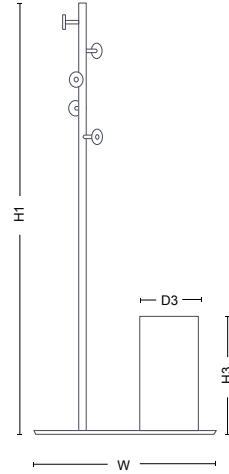

23% rabatt ska dras av på angivna priser

ACCESSOARER

Varianter

Klädhängare enkel
H 1800 mm, D 420 mm

Klädhängare dubbel
H 1800 mm, W 760 mm x D 420 mm

Klädhängare + bord
H1 1800 mm, H2 760 mm,
W 760 mm, D 420 mm, D2 320 mm