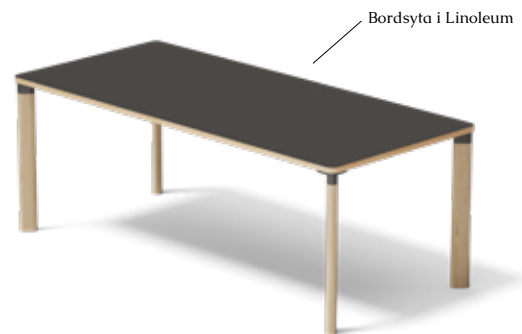

Pris

6825

23% rabatt ska dras av på angivna priser

BORD

Enfold Bord

Ett bord för många och dig

Bordet i Enfold-serien är ett multifunktionellt system och kreativ utveckling av det traditionella konferens eller middagsbordet. Med lekfulla och kulörta accessoarer som hängs på transformeras det till en modern arbetsplats där varje person själv kan anpassa sin arbetsplats eller yta med en flyttbar hurts, en bricka och en ställning att hänga en ljudabsorbent i. Dessa moduler finns i sommarkollektionens alla färger: burgundy, latte, forest green och dusty blue, utöver svart.

Bordet har likt stolen i Enfold-serien ovala ben, en formdetalj som ger karaktär och bidrar till igenkänningsfaktor. Benen fästs med en aluminiumdetalj direkt i bordsskivan på önskat ställe vilket skapar stor flexibilitet och plats för stolar både med och utan karm under bordet. En bordsskiva utan sarg bidrar också till en lätthet i uttrycket.

Design: Sami Kallio

Enfold Bord
H 730 mm B 2000 mm D 900 mm

Material & Colours

Table top / Legs

Oak

Ash

Brackets & Linoleum Desktop

* Not available in desktop