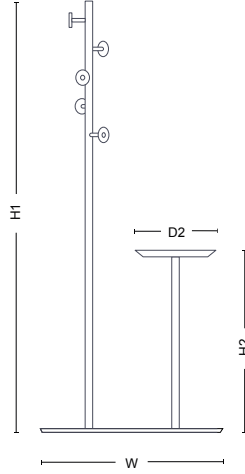

23% rabatt ska dras av på angivna priser

ACCESSOARER

Varianter

Klädhängare enkel
H 1800 mm, D 420 mm

Klädhängare dubbel
H 1800 mm, W 760 mm x D 420 mm

Klädhängare + bord
H1 1800 mm, H2 760 mm,
W 760 mm, D 420 mm, D2 320 mm