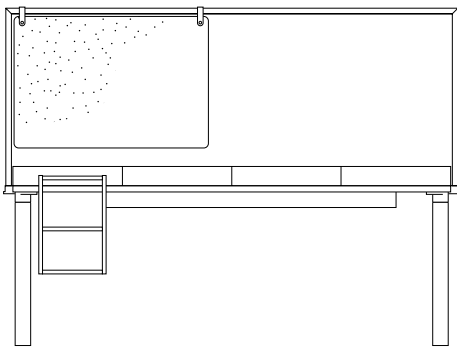

23% rabatt ska dras av på angivna priser

BORD

Enfold Work

Bordet i Enfold-serien är ett multifunktionellt system och kreativ utveckling av det traditionella konferens eller middagsbordet.

Med lekfulla och kulörta accessoarer som hängs på transformeras det till en modern arbetsplats där varje person själv kan anpassa sin arbetsplats eller yta med en flyttbar hurts, en bricka och en ställning att hänga en ljudabsorbent i.

Dessa moduler finns i sommarkollektionens alla färger: burgundy, latte, forest green och dusty blue, utöver svart.

Design: Sami Kallio

Enfold Work
H 730 mm (alt 1542 mm med ställning) B 2000 mm D 900 mm