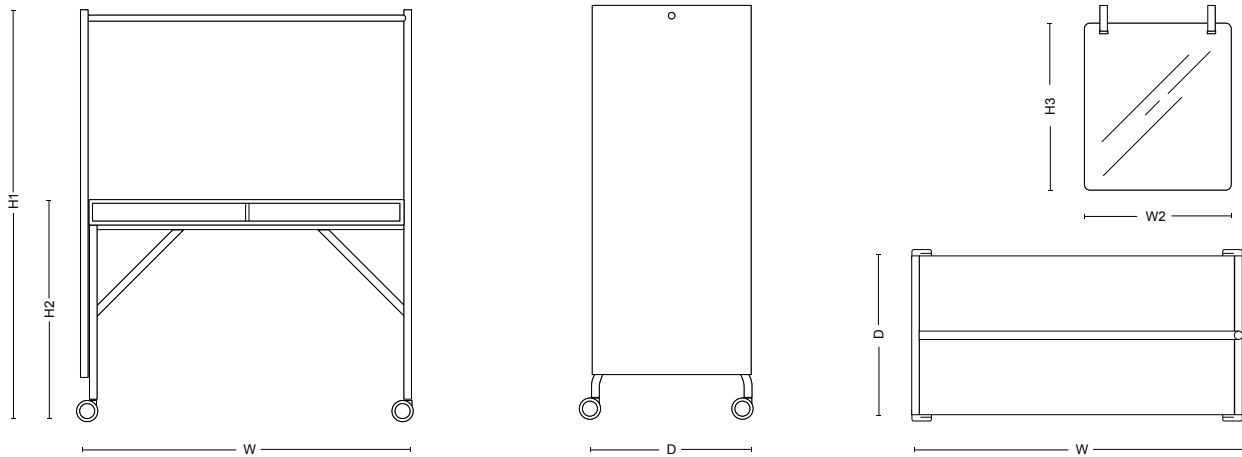

Bordet går att kombinera med en mängd element, material och färger för att skapa olika uttryck.

Design: ADDI

23% rabatt ska dras av på angivna priser

BORD

Dimensioner

Hangout

H1 1950 mm, H2 1050 mm, H3 790 mm, W 1550 mm, W2 695 mm, D 757 mm