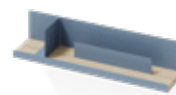

08 - Dusty Blue
RAL 5014
& Oak Veneer