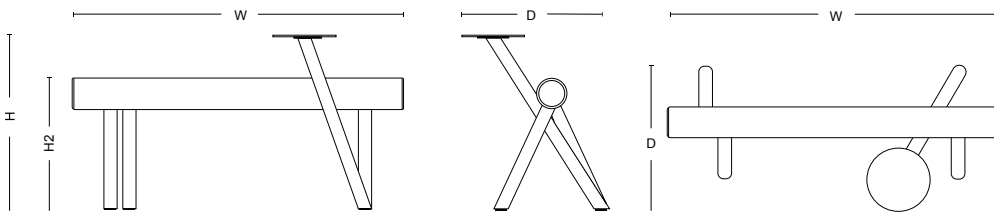

23% rabatt ska dras av på angivna priser

SITTMÖBLER

Lumber

Lumber är vår första stoppmöbel och som namnet antyder en stiliserad trädstam att luta sig mot, hänga vid eller driva runt kring. Möbeln designad av Addi är skapad just för platser där traditionellt sittande eller sittmöbler är överflödiga eller helt enkelt inte får plats. Lumber kan upplevas att vara i rörelse, likt personen som använder den, kanske i väntan på mat eller på väg till eller ifrån ett möte.

Lumber är klädd i ett flamsäkert tyg av ylle som enkelt går att ta av, byta ut, tvätta och reparera. Benen är gjorda i pulverlackerad metall och finns i alla färger som hör sommarkollektionen till: deep burgundy, latte, forest green, dusty blue och svart.

Design: ADDI

Lumber
H1: 950 mm
H2: 737 mm
W: 1850 mm
D: 640 mm

Colours

13 - Deep Burgundy
Textile – Kvadrat Remix 0373
Table top – Forbo, Burgundy 4154
RAL 3007

11 - Latte
Textile – Kvadrat Remix 0233
Table top – Forbo, Nutmeg 0209
RAL 1019

05 - Forest Green
Textile – Kvadrat Remix 0906
Table top – Forbo, Olive 4184
RAL 7033

08 - Dusty Blue
Textile – Kvadrat Remix 0743
Table top – Smokey Blue 4179
RAL 5014

10 - Black
Textile – Kvadrat Remix 0183
Table top – Forbo, Nero 4023
RAL 9005

Benämning

Lumber Golv

Lumber Golvfäste

Beskrivning

Black

Art. Nr.

37840xx

3784020

Pris

22094

252