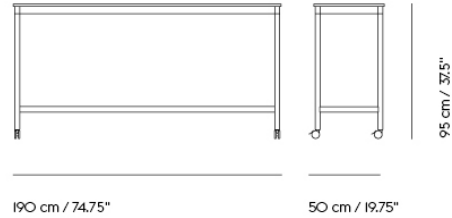

# 23% rabatt ska dras av på angivna priser

BASE HIGH TABLE / 160 X 80 H: 95 CM/  
63 X 31.5 H: 37.4"

Shipper Colli	2
Gross Weight (kg)	35.4
Net Weight (kg)	29.67
Base color options	White, black
Warranty Period	10 years

# 23% rabatt ska dras av på angivna priser

BASE HIGH TABLE / 160 X 80 H: 105 CM /  
63 X 31.5 H: 41.3"

Shipper Colli	2
Gross Weight (kg)	37.4
Net Weight (kg)	31.67
Base color options	White, Black
Warranty Period	10 years

# 23% rabatt ska dras av på angivna priser

**BASE HIGH TABLE / WITH CASTORS / 190  
X 50 H: 95 CM / 74.8 X 19.7 H: 37.4"**

Shipper Colli	2
Gross Weight (kg)	38
Net Weight (kg)	33.2
Base color options	White, Black
Warranty Period	10 years