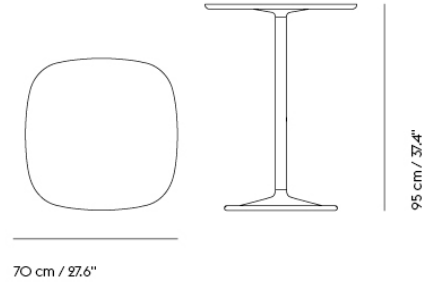

23% rabatt ska dras av på angivna priser

SOFT CAFÉ TABLE / 70 X 70 H: 95 CM /
27.6 X 27.6" H: 37.4"

Shipper Colli	3
Gross Weight (kg)	22.623
Net Weight (kg)	18.147
Warranty period	10 years

Item No.	Color	Contract Price	Lead Time
Ready-To-Ship			
14115	Beige Green Laminate/Beige Green	SEK 8.556,10	-
14109	Black Nanolaminate/Black	SEK 9.025,70	-
14110	Grey Linoleum/Grey	SEK 8.556,10	-
14118	Dark Oiled Oak/Black	SEK 9.455,70	-
14116	Solid Oak/Grey	SEK 9.455,70	-