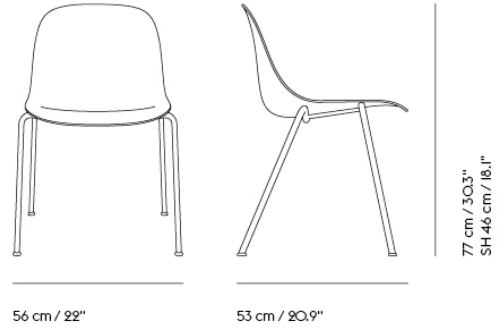

23% rabatt ska dras av på angivna priser

FIBER SIDE CHAIR A-BASE

Shipper Colli	1
Gross Weight (kg)	10.3
Net Weight (kg)	7.4
Base color options	Chrome
Stacking	Up to 15 shell or 10 upholstered chairs can be stacked together
Warranty Period	10 years

Item No.	Color	Contract Price	Lead Time
Made-To-Order			
59011	Black/Chrome (Recycled Plastic)	SEK 2.450,10	3 weeks
59013	Dusty Green/Chrome (Recycled Plastic)	SEK 2.450,10	3 weeks
59012	Grey/Chrome (Recycled Plastic)	SEK 2.450,10	3 weeks
59015	Natural White/Chrome (Recycled Plastic)	SEK 2.450,10	3 weeks
59014	Ochre/Chrome (Recycled Plastic)	SEK 2.450,10	3 weeks
25306	Remix - All Colors	SEK 4.381,70	4 weeks
25314	Canvas - All Colors	SEK 5.202,10	4 weeks
25313	Clara - All Colors	SEK 5.202,10	4 weeks
59566	Fiord - All Colors	SEK 5.202,10	4 weeks
55046	Hero - All Colors	SEK 5.202,10	4 weeks
19680	Re-wool - All Colors	SEK 5.202,10	4 weeks
19568	Sabi - All Colors	SEK 5.202,10	4 weeks
25309	Steelcut - All Colors	SEK 5.202,10	4 weeks
25310	Steelcut Trio - All Colors	SEK 5.202,10	4 weeks
25311	Hallingdal - All Colors	SEK 5.890,10	4 weeks
55163	Balder - All Colors	SEK 6.015,70	4 weeks
13689	Beck - All Colors	SEK 6.015,70	4 weeks
58022	Clay - All Colors	SEK 6.015,70	4 weeks
25312	Divina - All Colors	SEK 6.015,70	4 weeks
25315	Divina MD - All Colors	SEK 6.015,70	4 weeks
25316	Divina Melange - All Colors	SEK 6.015,70	4 weeks