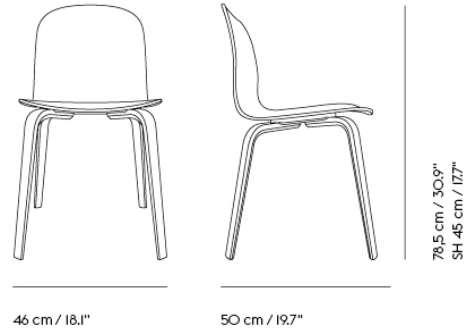

23% rabatt ska dras av på angivna priser

VISU CHAIR WOOD BASE

Shipper Colli	1
Gross Weight (kg)	10.2
Net Weight (kg)	4.6125
Base color options	Black, Dark Green, Dusty Green, Grey, Midnight Blue, Oak, Sand or Tan Rose
Warranty Period	5 years

Item No.	Color	Contract Price	Lead Time
Ready-To-Ship			
32552	Black/Black	SEK 3.005,70	-
32555	Dark Green/Dark Green	SEK 3.005,70	-
32554	Dusty Green/Dusty Green	SEK 3.005,70	-
32553	Grey/Grey	SEK 3.005,70	-
32557	Midnight Blue/Midnight Blue	SEK 3.005,70	-
32551	Oak/Oak	SEK 3.005,70	-
32558	Sand/Sand	SEK 3.005,70	-
32556	Tan Rose/Tan Rose	SEK 3.005,70	-
32560	White/Oak	SEK 3.005,70	-
Made-To-Order			
21622	Remix - All Colors	SEK 4.639,70	7 weeks
21627	Canvas - All Colors	SEK 5.116,10	7 weeks
21630	Clara - All Colors	SEK 5.116,10	7 weeks
70374	Colline - All Colors	SEK 5.116,10	7 weeks
18936	Fiord - All Colors	SEK 5.116,10	7 weeks
70376	Re-wool - All Colors	SEK 5.116,10	7 weeks
70373	Sabi - All Colors	SEK 5.116,10	7 weeks
21624	Steelcut - All Colors	SEK 5.116,10	7 weeks
21625	Steelcut Trio - All Colors	SEK 5.116,10	7 weeks
21621	Hallingdal - All Colors	SEK 5.460,10	7 weeks
18918	Balder - All Colors	SEK 5.671,70	7 weeks