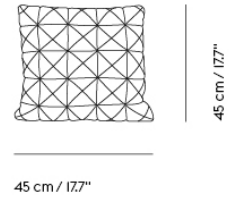

23% rabatt ska dras av på angivna priser

TILE CUSHION

Shipper Colli 1
Gross Weight (kg) 1.5
Net Weight (kg) 1.3
Warranty Period 5 years

Item No.	Color	Contract Price	Lead Time
Ready-To-Ship			
11361	Black/White	SEK 1.074,10	-
11363	Green	SEK 1.074,10	-
11364	Tangerine	SEK 1.074,10	-
11362	Yellow	SEK 1.074,10	-