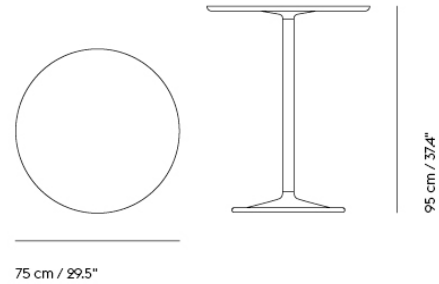

23% rabatt ska dras av på angivna priser

SOFT CAFÉ TABLE / Ø 75 H: 95 CM / Ø
27.6" H: 37.4"

Shipper Colli	3
Gross Weight (kg)	21.723
Net Weight (kg)	17.247
Warranty period	5 years

Item No.	Color	Contract Price	Lead Time
Ready-To-Ship			
14100	Beige Green Laminate/Beige Green	SEK 8.556,10	-
14098	Black Nanolaminate/Black	SEK 9.025,70	-
14099	Grey Linoleum/Grey	SEK 8.556,10	-
14103	Dark Oiled Oak/Black	SEK 9.455,70	-
14102	Solid Oak/Grey	SEK 9.455,70	-