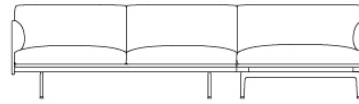

23% rabatt ska dras av på angivna priser

OUTLINE SOFA / CHAISE LOUNGE - RIGHT - BLACK BASE

263 cm / 103.5"