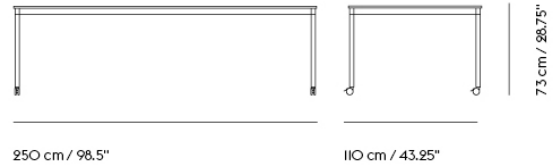

# 23% rabatt ska dras av på angivna priser

BASE TABLE / WITH CASTORS / 160 X 80  
CM / 63 X 31.5"

Shipper Colli	2
Gross Weight (kg)	25.4
Net Weight (kg)	20.14
Base color options	White, Black
Warranty Period	10 years

# 23% rabatt ska dras av på angivna priser

BASE TABLE / WITH CASTORS / 190 X 80  
CM / 74.8 X 31.5"

Shipper Colli	2
Gross Weight (kg)	28.8
Net Weight (kg)	22.99
Base color options	White, Black
Warranty Period	10 years

# 23% rabatt ska dras av på angivna priser

BASE TABLE / WITH CASTORS / 250 X 110  
CM / 98.4 X 43.3"

Shipper Colli	2
Gross Weight (kg)	52.7
Net Weight (kg)	42.37
Base color options	White, Black
Warranty Period	10 years