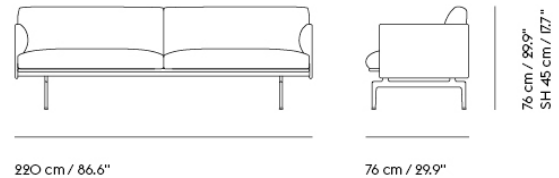

23% rabatt ska dras av på angivna priser

OUTLINE STUDIO SOFA / 220 CM / 86.6" -
POLISHED ALUMINUM BASE - SH: 45 CM
/ 17.7"

Shipper Colli	1
Gross Weight (kg)	83
Net Weight (kg)	66
Warranty Period	10 years

Item No.	Color	Contract Price	Lead Time
Made-To-Order			
73569	Remix - All Colors	SEK 30.095,70	6 weeks
73571	Canvas - All Colors	SEK 35.255,70	6 weeks
73570	Clara - All Colors	SEK 35.255,70	6 weeks
91426	Colline - All Colors	SEK 35.255,70	6 weeks
73563	Fiord - All Colors	SEK 35.255,70	6 weeks
73566	Steelcut - All Colors	SEK 35.255,70	6 weeks
73565	Steelcut Trio - All Colors	SEK 35.255,70	6 weeks
73567	Hallingdal - All Colors	SEK 36.975,70	6 weeks
73582	Balder - All Colors	SEK 38.695,70	6 weeks
85770	Beck - All Colors	SEK 38.695,70	6 weeks
68364	Clay - All Colors	SEK 38.695,70	6 weeks
73572	Divina - All Colors	SEK 38.695,70	6 weeks
73573	Divina MD - All Colors	SEK 38.695,70	6 weeks
73574	Divina Melange - All Colors	SEK 38.695,70	6 weeks
76288	Ecriture - All Colors	SEK 38.695,70	6 weeks
97600	Hearth - All Colors	SEK 38.695,70	6 weeks
91557	Planum - All Colors	SEK 38.695,70	6 weeks
73583	Twill Weave - All Colors	SEK 38.695,70	6 weeks
73581	Vidar - All Colors	SEK 38.695,70	6 weeks
Extras			
83061	Leather care set for Refine Leather	SEK 172,00	-