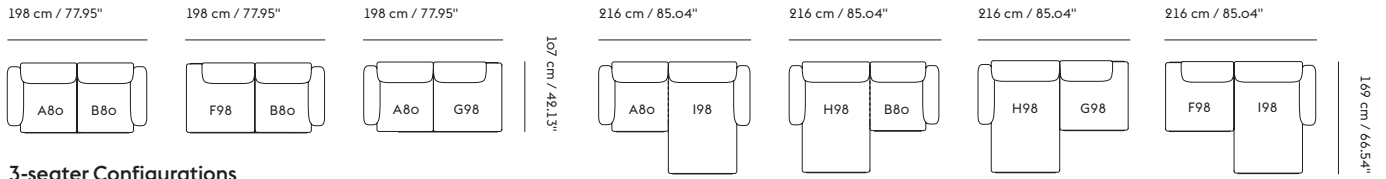

23% rabatt ska dras av på angivna priser

IN SITU MODULAR SOFA—ORDER GUIDE

INSPIRATION FOR YOUR CONFIGURATION

2-seater Configurations

3-seater Configurations