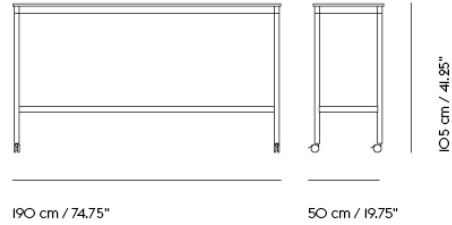

# 23% rabatt ska dras av på angivna priser

**BASE HIGH TABLE / WITH CASTORS / 190  
X 50 H: 95 CM / 74.8 X 19.7 H: 37.4"**

Shipper Colli	2
Gross Weight (kg)	38
Net Weight (kg)	33.2
Base color options	White, Black
Warranty Period	10 years

# 23% rabatt ska dras av på angivna priser

**BASE HIGH TABLE / WITH CASTORS / 190 X 50 H: 105 CM / 74.8 X 19.7 H: 41.3"**

Shipper Colli	2
Gross Weight (kg)	39
Net Weight (kg)	34.2
Base color options	White, Black
Warranty Period	10 years