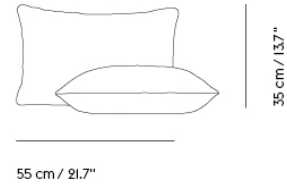

23% rabatt ska dras av på angivna priser

MINGLE CUSHION / 35 X 55 CM / 13.7 X
21.7"

Shipper Colli	1
Gross Weight (kg)	0.539
Net Weight (kg)	0.532
Warranty Period	5 years

Item No.	Color	Contract Price	Lead Time
Ready-To-Ship			
97414	Copper Brown / Light Blue	SEK 1.074,10	-
97412	Light Blue / Mint	SEK 1.074,10	-
97409	Light Green	SEK 1.074,10	-
97408	Light Yellow	SEK 1.074,10	-
97411	Midnight Blue	SEK 1.074,10	-
97415	Rose / Petroleum	SEK 1.074,10	-
97413	Sand / Lilac	SEK 1.074,10	-
97410	Taupe	SEK 1.074,10	-