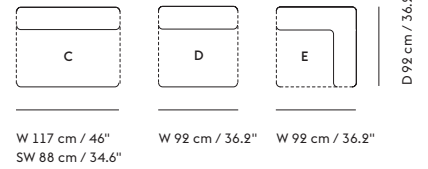

CENTER & CORNER MODULES