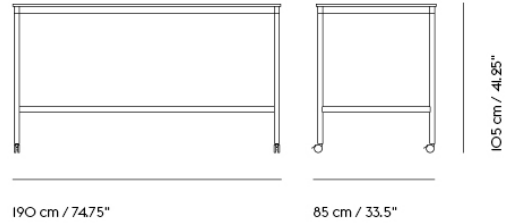

# 23% rabatt ska dras av på angivna priser

**BASE HIGH TABLE / WITH CASTORS / 190 X 50 H: 105 CM / 74.8 X 19.7 H: 41.3"**

Shipper Colli	2
Gross Weight (kg)	39
Net Weight (kg)	34.2
Base color options	White, Black
Warranty Period	10 years

# 23% rabatt ska dras av på angivna priser

**BASE HIGH TABLE / WITH CASTORS / 190  
X 85 H: 95 CM / 74.8 X 33.5 H: 37.4"**

Shipper Colli	2
Gross Weight (kg)	46
Net Weight (kg)	39.25
Base color options	White, Black
Warranty Period	10 years

# 23% rabatt ska dras av på angivna priser

**BASE HIGH TABLE / WITH CASTORS / 190 X 85 H: 105 CM / 74.8 X 33.5 H: 41.3"**

Shipper Colli	2
Gross Weight (kg)	47
Net Weight (kg)	40.25
Base color options	White, Black
Warranty Period	10 years