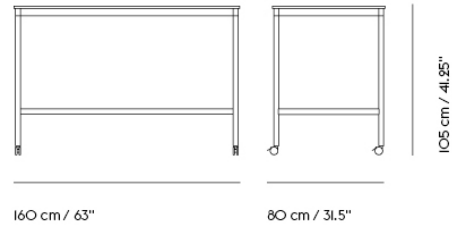

# 23% rabatt ska dras av på angivna priser

**BASE HIGH TABLE / WITH CASTORS / 160  
X 50 H: 105 CM / 63 X 19.7 H: 41.3"**

Shipper Colli	2
Gross Weight (kg)	35
Net Weight (kg)	29.22
Base color options	Black, White
Warranty Period	10 years

# 23% rabatt ska dras av på angivna priser

**BASE HIGH TABLE / WITH CASTORS / 160 X 80 H: 95 CM / 63 X 31.5 H: 37.4"**

Shipper Colli	2
Gross Weight (kg)	35.4
Net Weight (kg)	29.67
Base color options	Black, White
Warranty Period	10 years

# 23% rabatt ska dras av på angivna priser

**BASE HIGH TABLE / WITH CASTORS / 160  
X 80 H: 105 CM / 63 X 31.5 H: 41.3"**

Shipper Colli	2
Gross Weight (kg)	37.4
Net Weight (kg)	31.67
Base color options	White, Black
Warranty Period	10 years