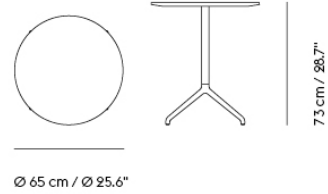

23% rabatt ska dras av på angivna priser

STILL CAFÉ TABLE / Ø 65 H: 73 CM / Ø
25.6 H: 28.7"

Shipper Colli	2
Gross Weight (kg)	14.7
Net Weight (kg)	10.152
Base color options	Black, White
Warranty Period	10 years

Item No.	Color	Contract Price	Lead Time
Ready-To-Ship			
65614	Black Nanolaminat/Anthracite Black	SEK 5.890,10	6 weeks
65613	Black Nanolaminat/White	SEK 5.890,10	6 weeks
65612	White Nanolaminat/Anthracite Black	SEK 5.890,10	6 weeks
65611	White Nanolaminat/White	SEK 5.890,10	6 weeks
Made-To-Order			
65566	Black Linoleum/Anthracite Black	SEK 5.890,10	6 weeks
65565	Black Linoleum/White	SEK 5.890,10	6 weeks