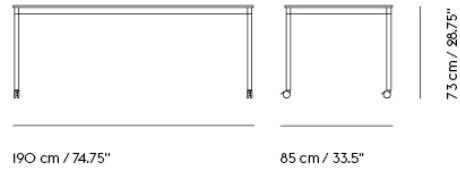

# 23% rabatt ska dras av på angivna priser

BASE TABLE / 440 X 110 CM / 173.3 X 43.3"

440 cm / 173,25"

73 cm / 28,75"

110 cm / 43,25"

Shipper Colli	2
Gross Weight (kg)	71.6
Net Weight (kg)	54.77
Base color options	White, Black
Warranty Period	5 years

# 23% rabatt ska dras av på angivna priser

BASE TABLE / WITH CASTORS / 140 X 80  
CM / 55.1 X 31.5"

Shipper Colli	2
Gross Weight (kg)	25.7
Net Weight (kg)	22.3
Base color options	White, Black
Warranty Period	10 years

# 23% rabatt ska dras av på angivna priser

BASE TABLE / WITH CASTORS / 190 X 85  
CM / 74.8 X 33.5"

Shipper Colli	2
Gross Weight (kg)	33.9
Net Weight (kg)	28.09
Base color options	White, Black
Warranty Period	10 years