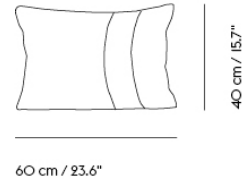

# 23% rabatt ska dras av på angivna priser

LAYER CUSHION / 40 X 60 CM / 16 X 24 "

Shipper Colli	1
Gross Weight (kg)	0.65
Net Weight (kg)	0.6
Warranty Period	5 years

Item No.	Color	Contract Price	Lead Time
<b>Ready-To-Ship</b>			
80202	Dark Green ***	SEK 941,70	-
80205	Dusty Rose ***	SEK 941,70	-
80203	Midnight Blue ***	SEK 941,70	-