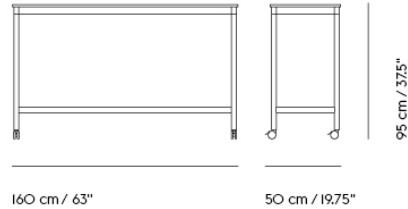

# 23% rabatt ska dras av på angivna priser

**BASE HIGH TABLE / WITH CASTORS / 190  
X 85 H: 95 CM / 74.8 X 33.5 H: 37.4"**

Shipper Colli	2
Gross Weight (kg)	46
Net Weight (kg)	39.25
Base color options	White, Black
Warranty Period	10 years

# 23% rabatt ska dras av på angivna priser

**BASE HIGH TABLE / WITH CASTORS / 190 X 85 H: 105 CM / 74.8 X 33.5 H: 41.3"**

Shipper Colli	2
Gross Weight (kg)	47
Net Weight (kg)	40.25
Base color options	White, Black
Warranty Period	10 years

# 23% rabatt ska dras av på angivna priser

**BASE HIGH TABLE / WITH CASTORS / 160 X 50 H: 95 CM / 63 X 19.7 H: 37.4"**

**Shipper Colli** 2  
**Gross Weight (kg)** 23  
**Net Weight (kg)** 17.22  
**Base color options** White or Black  
**Warranty Period** 10 years