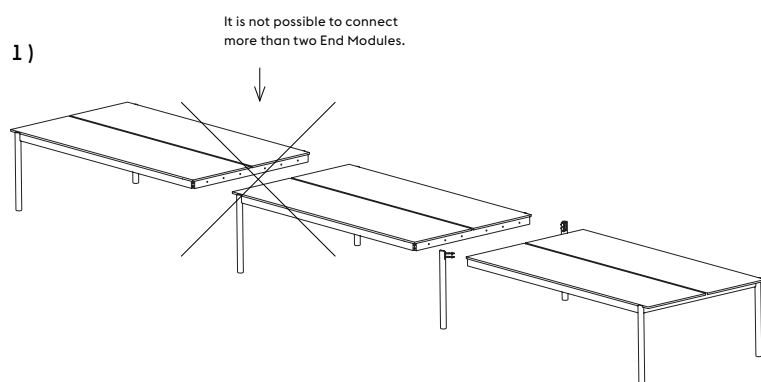

23% rabatt ska dras av på angivna priser