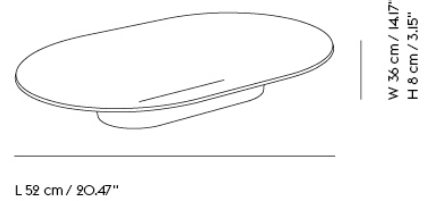

23% rabatt ska dras av på angivna priser

MERE BOWL / 52 X 36 CM / 20.5 X 14"

Shipper Colli 1
Gross Weight (kg) 4.2
Net Weight (kg) 3.1
Warranty Period 5 years

Item No.	Color	Contract Price	Lead Time
Ready-To-Ship			
14187	Brown Green	SEK 1.762,10	-
14189	Light Green	SEK 1.762,10	-
14188	Off-White	SEK 1.762,10	-