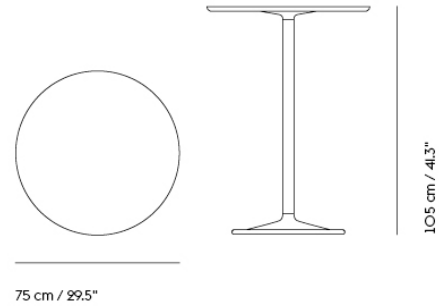

23% rabatt ska dras av på angivna priser

SOFT CAFÉ TABLE / Ø 75 H: 105 CM / Ø
27.6" H: 41.3"

Shipper Colli	3
Gross Weight (kg)	21.877
Net Weight (kg)	17.391
Warranty period	5 years

Item No.	Color	Contract Price	Lead Time
Ready-To-Ship			
14121	Beige Green Laminate/Beige Green	SEK 8.556,10	-
14119	Black Nanolaminate/Black	SEK 9.025,70	-
14120	Grey Linoleum/Grey	SEK 8.556,10	-
14123	Dark Oiled Oak/Black	SEK 9.455,70	-
14122	Solid Oak/Grey	SEK 9.455,70	-