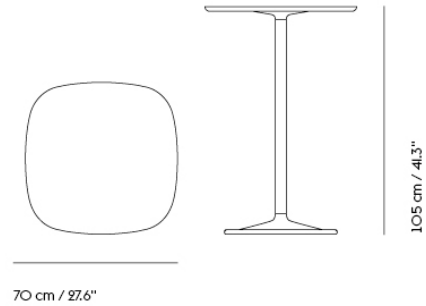

23% rabatt ska dras av på angivna priser

SOFT CAFÉ TABLE / 70 X 70 H: 105 CM /
27.6 X 27.6" H: 41.3"

Shipper Colli	3
Gross Weight (kg)	22.777
Net Weight (kg)	18.291
Warranty period	5 years

Item No.	Color	Contract Price	Lead Time
Ready-To-Ship			
14135	Beige Green Laminate/Beige Green	SEK 8.556,10	-
14129	Black Nanolaminate/Black	SEK 9.025,70	-
14130	Grey Linoleum/Grey	SEK 8.556,10	-
14138	Dark Oiled Oak/Black	SEK 9.455,70	-
14136	Solid Oak/Grey	SEK 9.455,70	-