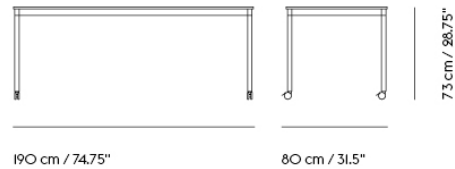

# 23% rabatt ska dras av på angivna priser

BASE TABLE / WITH CASTORS / 140 X 70  
CM / 55.1 X 27.5"

Shipper Colli	2
Gross Weight (kg)	21.4
Net Weight (kg)	16.7
Base color options	White, Black
Warranty Period	10 years

# 23% rabatt ska dras av på angivna priser

BASE TABLE / WITH CASTORS / 160 X 80  
CM / 63 X 31.5"

Shipper Colli	2
Gross Weight (kg)	25.4
Net Weight (kg)	20.14
Base color options	White, Black
Warranty Period	10 years

# 23% rabatt ska dras av på angivna priser

BASE TABLE / WITH CASTORS / 190 X 80  
CM / 74.8 X 31.5"

Shipper Colli	2
Gross Weight (kg)	28.8
Net Weight (kg)	22.99
Base color options	White, Black
Warranty Period	10 years