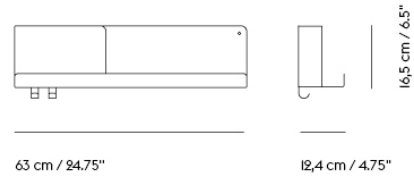

23% rabatt ska dras av på angivna priser

FOLDED SHELVES / 63 X 16,5 CM / 24.75 X 6.5"

Shipper Colli	1
Gross Weight (kg)	3.4
Net Weight (kg)	2.85
Warranty Period	5 years

Item No.	Color	Contract Price	Lead Time
Ready-To-Ship			
24021	Black	SEK 1.285,70	-
24037	Blue-Grey	SEK 1.285,70	-
24033	Burnt Orange	SEK 1.285,70	-
24061	Deep Red	SEK 1.285,70	-
24025	Grey	SEK 1.285,70	-
24029	Olive	SEK 1.285,70	-