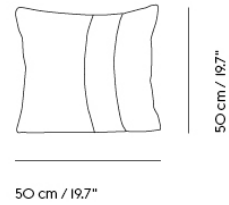

23% rabatt ska dras av på angivna priser

LAYER CUSHION / 50 X 50 CM / 20 X 20

"

Shipper Colli	1
Gross Weight (kg)	0.65
Net Weight (kg)	0.6
Warranty Period	5 years

Item No.	Color	Contract Price	Lead Time
Ready-To-Ship			
80216	Burgundy ***	SEK 941,70	-
80212	Dark Green ***	SEK 941,70	-
80211	Dark Grey ***	SEK 941,70	-
80215	Dusty Rose ***	SEK 941,70	-
80213	Midnight Blue ***	SEK 941,70	-
80214	Sage Green ***	SEK 941,70	-
80210	Sand-Grey ***	SEK 941,70	-
80217	Yellow ***	SEK 941,70	-