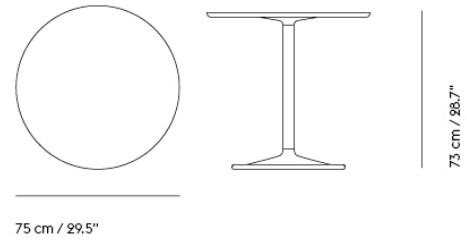

23% rabatt ska dras av på angivna priser

SOFT CAFÉ TABLE / Ø 75 H: 73 CM / Ø
27.6 H: 28.7"

Shipper Colli	3
Gross Weight (kg)	21.4
Net Weight (kg)	16.954
Warranty period	5 years

Item No.	Color	Contract Price	Lead Time
Ready-To-Ship			
14082	Beige Green Laminate/Beige Green	SEK 8.212,10	-
14080	Black Nanolaminate/Black	SEK 8.556,10	-
14081	Grey Linoleum/Grey	SEK 8.212,10	-
14084	Dark Oiled Oak/Black	SEK 9.025,70	-
14083	Solid Oak/Grey	SEK 9.025,70	-