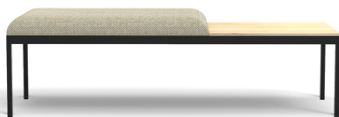

23% rabatt ska dras av på angivna priser

FENCE b140

SH46 B140 D55 cm

<https://www.o-n.se/produkt/fence-bench/>

Pgr.	A	B	C	D	E	F
Bänk	8939	9195	9392	9529	9662	9834

Se priser för tillbehör och tillägg överst på sidan 2

FENCE m140

SH46 B140 D55 H76 cm

<https://www.o-n.se/produkt/fence-m140/>

Pgr.	A	B	C	D	E	F
2-sits modul	13519	13775	13972	14109	14242	14413
Armstöd (valfri sida)	16386	16696	16934	17100	17262	17470
Dubbla armstöd	19236	19592	19866	20057	20243	20482

FENCE b170

SH46 B170 D55 cm

<https://www.o-n.se/produkt/fence-bench/>

Pgr.	A	B	C	D	E	F
Bänk	11941	12243	12476	12637	12795	12998

Se priser för tillbehör och tillägg överst på sidan 2

FENCE m170

SH46 B170 D55 H76 cm

<https://www.o-n.se/produkt/fence-m170/>

Pgr.	A	B	C	D	E	F
3-sits modul	16744	17047	17279	17440	17598	17801
Armstöd (valfri sida)	19610	19967	20242	20432	20618	20857
Dubbla armstöd	22460	22864	23173	23389	23599	23870