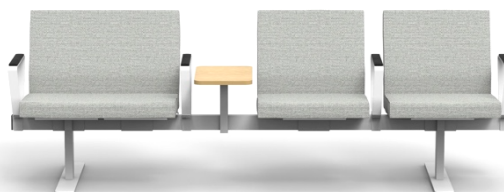

23% rabatt ska dras av på angivna priser

L227 cm

271x298 cm