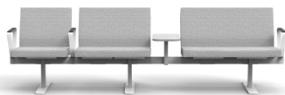

Se priser för tillbehör och tillägg överst på sidan 2

B140 cm

Helklädd sittdel med bordsskiva i Ask natur som standard Stativ i silver- vit eller svartlack som std

<https://www.o-n.se/produkt/fence-bench/>

23% rabatt ska dras av på angivna priser

BEAM
& Ohlson

Pgr.	A	B	C	D	E
Sittelement bredd 50 cm	6578	6749	6879	6971	7060
bredd 70 cm	7962	8194	8373	8497	8619
bredd 90 cm	9762	10056	10282	10440	10594

Helklädda sittelement/st Del av balk och ben ingår i priset Ståldelar i silver- vit eller svartlack som std