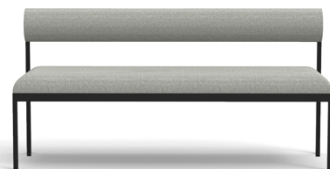

23% rabatt ska dras av på angivna priser

FENCE b140

SH46 B140 D55 cm

<https://www.o-n.se/produkt/fence-bench/>

Pgr.	A	B	C	D	E	F
Bänk	8939	9195	9392	9529	9662	9834

Se priser för tillbehör och tillägg överst på sidan 2

FENCE m140

SH46 B140 D55 H76 cm

<https://www.o-n.se/produkt/fence-m140/>

Pgr.	A	B	C	D	E	F
2-sits modul	13519	13775	13972	14109	14242	14413
Armstöd (valfri sida)	16386	16696	16934	17100	17262	17470
Dubbla armstöd	19236	19592	19866	20057	20243	20482

FENCE b170

SH46 B170 D55 cm

<https://www.o-n.se/produkt/fence-bench/>

Pgr.	A	B	C	D	E	F
Bänk	11941	12243	12476	12637	12795	12998

Se priser för tillbehör och tillägg överst på sidan 2

FENCE m170

SH46 B170 D55 H76 cm

<https://www.o-n.se/produkt/fence-m170/>

Pgr.	A	B	C	D	E	F
3-sits modul	16744	17047	17279	17440	17598	17801
Armstöd (valfri sida)	19610	19967	20242	20432	20618	20857
Dubbla armstöd	22460	22864	23173	23389	23599	23870