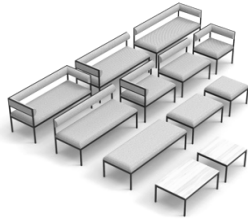

FENCE modul

Formgivare Lars Hofsjö

Byggbara moduler, separat eller sammankopplade, bredvid eller rygg mot rygg, valen är många!

Elluttag monterad på modul eller i bordsskivan finns mot förfrågan

Tillägg stativ	Valfri RAL	Tillbehör	
p55 / bd55 / b85 / bd85	220	Kopplingsbeslag	345
b140 / bbd140 / b170	245		
m55 / h55 / m85	315		
m140 / m170	345		