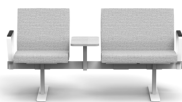

23% rabatt ska dras av på angivna priser

BEAM
& Ohlson

Pgr.	A	B	C	D	E
Sittelement bredd 50 cm	6578	6749	6879	6971	7060
bredd 70 cm	7962	8194	8373	8497	8619
bredd 90 cm	9762	10056	10282	10440	10594

Helklädda sittelement/st Del av balk och ben ingår i priset Ståldelar i silver- vit eller svartlack som std

Armstöd	1590
Inkl svart konstläder Leone plus	

SH50 cm	495
Hela balksoffan; +4 cm förhöjda ben	

SH50 cm	Sittelement b50	375	Sittelement b70	715	Armstöd på båda sidor	400
Välj vilket/vilka sittelement på balksoffan; +4 cm distanser under sits och rek. tillhörande armstöd						

Valfri RAL	Sittel. b50	Sittel. b70	Sittel. B90	Armstöd
Tillägg	170	190	245	70

Bordsskiva	Ask- björk och vit laminat
25x45/H55 cm	2690
45x45/H55 cm	2845
Hörnbord 45x45 cm	3565

2 USB-A 12W	Eluttag typ F
390	245
Levereras omonterad och skruvas fast i bordsskivan	

20 mm Ask laminat F8843-ljusmålad / Björklaminat F7921-ljusmålad kant / Vit laminat-vitmålad kant
Bordsskivorna är spritbara Annat utförande mot förfrågan

Balkens längd anpassas efter utförande Stödben används vid >230 cm Golvförankring/förborrat 175,-/fot
Armstöd (B4/H68 cm från golv till topp) går även att få i lika utvalt konstläder som sittelementen

Måttinfo: Mellan sittelement exkl armstöd 6 cm Mellan sits/bord samt mellan sits/armstöd 2 cm
Mellan sittelement inkl armstöd 8 cm Början/avslut 7 cm Sits/hörnbord 10 cm Hörnbord/vägg 23 cm

SH46 D67 H86 SD45 cm

<https://www.o-n.se/produkt/beam/>

Smulspalt Lätt att hålla rent Armstöd monteras på balk Svikt i ryggen Förlängda fötter tar mot vägg

BEAM F50

Pgr.	A	B	C	D	E	F
Karmfåtölj	6739	6909	7041	7132	7221	7335
Stativ i silver- vit eller svartlack			Valfri RAL		SH50 cm	
Standard			120		315	

sittbredd 51 cm

SH46 B56 D67 H86 SD45 cm

<https://www.o-n.se/produkt/beam-f50/>