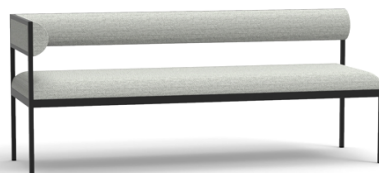

23% rabatt ska dras av på angivna priser

FENCE b140

SH46 B140 D55 cm

<https://www.o-n.se/produkt/fence-bench/>

Pgr.	A	B	C	D	E	F
Bänk	8939	9195	9392	9529	9662	9834

Se priser för tillbehör och tillägg överst på sidan 2

FENCE m140

SH46 B140 D55 H76 cm

<https://www.o-n.se/produkt/fence-m140/>

Pgr.	A	B	C	D	E	F
2-sits modul	13519	13775	13972	14109	14242	14413
Armstöd (valfri sida)	16386	16696	16934	17100	17262	17470
Dubbla armstöd	19236	19592	19866	20057	20243	20482

FENCE b170

SH46 B170 D55 cm

<https://www.o-n.se/produkt/fence-bench/>

Pgr.	A	B	C	D	E	F
Bänk	11941	12243	12476	12637	12795	12998

Se priser för tillbehör och tillägg överst på sidan 2

FENCE m170

SH46 B170 D55 H76 cm

<https://www.o-n.se/produkt/fence-m170/>

Pgr.	A	B	C	D	E	F
3-sits modul	16744	17047	17279	17440	17598	17801
Armstöd (valfri sida)	19610	19967	20242	20432	20618	20857
Dubbla armstöd	22460	22864	23173	23389	23599	23870