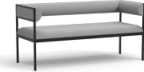

23% rabatt ska dras av på angivna priser

FENCE b140

SH46 B140 D55 cm

<https://www.o-n.se/produkt/fence-bench/>

Pgr.	A	B	C	D	E	F
Bänk	8939	9195	9392	9529	9662	9834

Se priser för tillbehör och tillägg överst på sidan 2

FENCE m140

SH46 B140 D55 H76 cm

<https://www.o-n.se/produkt/fence-m140/>

Pgr.	A	B	C	D	E	F
2-sits modul	13519	13775	13972	14109	14242	14413
Armstöd (valfri sida)	16386	16696	16934	17100	17262	17470
Dubbla armstöd	19236	19592	19866	20057	20243	20482

FENCE b170

SH46 B170 D55 cm

<https://www.o-n.se/produkt/fence-bench/>

Pgr.	A	B	C	D	E	F
Bänk	11941	12243	12476	12637	12795	12998

Se priser för tillbehör och tillägg överst på sidan 2

FENCE m170

SH46 B170 D55 H76 cm

<https://www.o-n.se/produkt/fence-m170/>

Pgr.	A	B	C	D	E	F
3-sits modul	16744	17047	17279	17440	17598	17801
Armstöd (valfri sida)	19610	19967	20242	20432	20618	20857
Dubbla armstöd	22460	22864	23173	23389	23599	23870