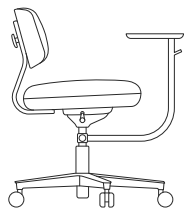

23% rabatt ska dras av på angivna priser

Våra stolar

SAVO 360