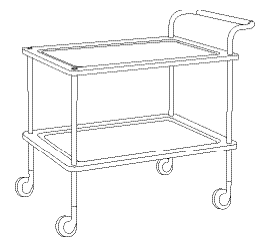

TROLLEY

Design | Stina Sandwall

Art no	Colour	HxWxL	Brutto exkl.moms	Rek. Brutto inkl. moms
27021005	○ White	60x50x70 cm	5188 SEK	6485 SEK
27021105	● Light grey	60x50x70 cm	5188 SEK	6485 SEK
27021205	● Dark grey	60x50x70 cm	5188 SEK	6485 SEK
27021805	● Wine red	60x50x70 cm	5188 SEK	6485 SEK
2703....	● Addition		2024 SEK	2530 SEK