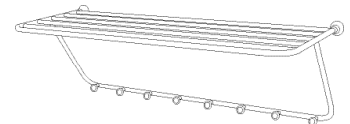

INA HAT RACK 50/80

Design | Stina Sandwall

Art no	Colour	HxWxD	Brutto exkl.moms	Rek. Brutto inkl. moms
26001005	☐ White	26x52x31 cm	2128 SEK	2660 SEK
26002705	☒ Grey	26x52x31 cm	2128 SEK	2660 SEK
26011005	☐ White	26x82x31 cm	2376 SEK	2970 SEK
26012705	☒ Grey	26x82x31 cm	2376 SEK	2970 SEK