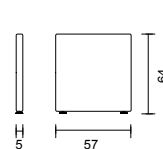

23% rabatt ska dras av på angivna priser

Sektionssoffa BITS med stomme av massiv trä. Sits och rygg, stoppning av formskuren kallsaum. Fjädrande sittelement, Nozag. Ben i RAL 9003. Finns med varianter utan och med armstöd (A1, A2, hög rygg B1)

DESIGN: PETER ANDERSSON

BITS med armstöd A1

35021

35022

35023

BITS med armstöd A2

35031

35032

35033

BITS med hög rygg

35051

35052

35053

BITS utan armstöd

35011

35012

35013

BITS pall/bänk

35001

35002

35003

BITS hörndel och armstöd

35100

35150

35160

35170