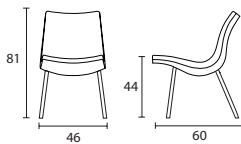

DESIGN MÅRTEN CYRÉN & JONAS OSSLUND

COLT	Utförande	Artikelnr	Bredd	Djup	Höjd	Vikt	Tygklass 1	2	3	4	5
○ ● ●	Standard RAL	Stol 10011	46 cm	60 cm	46 cm	7 kg	5 262 kr	5 419 kr	5 606 kr	5 794 kr	5 982 kr
	Krom	Stol 10011	46 cm	60 cm	46 cm	7 kg	5 343 kr	5 499 kr	5 687 kr	5 875 kr	6 063 kr
○ ● ●	Standard RAL	Karmstol 10012	46 cm	60 cm	46 cm	8 kg	7 060 kr	7 217 kr	7 404 kr	7 592 kr	7 780 kr
	Krom	Karmstol 10012	46 cm	60 cm	46 cm	8 kg	6 737 kr	6 894 kr	7 081 kr	7 269 kr	7 457 kr
○ ● ●	Standard RAL	Stol, Snurrstativ 10013	46 cm	60 cm	46 cm	12 kg	6 454 kr	6 610 kr	6 798 kr	6 986 kr	7 173 kr
	Krom	Stol, Snurrstativ 10013	46 cm	60 cm	46 cm	12 kg	7 181 kr	7 338 kr	7 526 kr	7 714 kr	7 901 kr
○ ● ●	Standard RAL	Karmstol, snurrstativ 10014	46 cm	60 cm	46 cm	12 kg	8 252 kr	8 408 kr	8 596 kr	8 784 kr	8 971 kr
	Krom	Karmstol, snurrstativ 10014	46 cm	60 cm	46 cm	12 kg	8 579 kr	8 732 kr	8 920 kr	9 108 kr	9 296 kr
○ ● ●	Standard RAL	Stol, snurrstativ, hjul 10015	46 cm	60 cm	46 cm	12 kg	7 033 kr	7 190 kr	7 378 kr	7 565 kr	7 753 kr
	Krom	Stol, snurrstativ, hjul 10015	46 cm	60 cm	46 cm	12 kg	7 761 kr	7 918 kr	8 105 kr	8 293 kr	8 481 kr
○ ● ●	Standard RAL	Karmstol, snurrstativ, hjul 10016	46 cm	60 cm	46 cm	12 kg	8 831 kr	8 988 kr	9 175 kr	9 363 kr	9 551 kr
	Krom	Karmstol, snurrstativ, hjul 10016	46 cm	60 cm	46 cm	12 kg	9 155 kr	9 312 kr	9 500 kr	9 688 kr	9 875 kr
Tygåtg. 1,20/150 cm/1st											
Läder 18 kv. fot											
Stol Colt passar bra som konferensstol - vuxen.											
Rekommenderad bordshöjd | Stol 45 cm - Bord 72 cm |