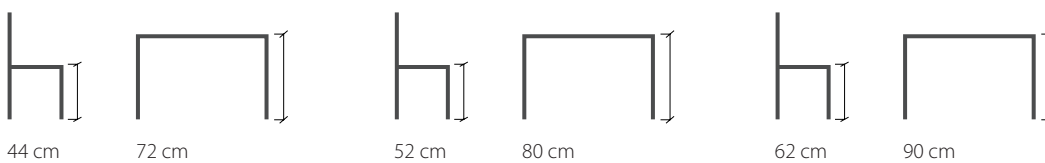

Rekommenderade höjder: Högstadiе-, gymnasie- och högskolan

Rekommenderade höjder: Övrigt