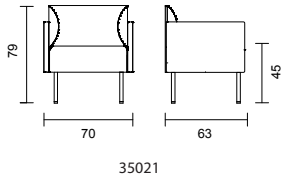

BITS med armstöd A1

35021