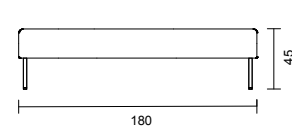

23% rabatt ska dras av på angivna priser

Sektionssoffa BITS med stomme av massiv trä. Sits och rygg, stoppning av formskuren kallsaum. Fjädrande sittelement, Nozag. Ben i RAL 9003. Finns med varianter utan och med armstöd (A1, A2, hög rygg B1)

DESIGN: PETER ANDERSSON

BITS med armstöd A1

35021

35022

35023

BITS med armstöd A2

35031

35032

35033

BITS med hög rygg

35051

35052

35053

BITS utan armstöd

35011

35012

35013

BITS pall/bänk

35001

35002

35003

BITS hörndel och armstöd

35100

35150

35160

35170