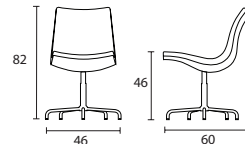

DESIGN MÅRTEN CYRÉN & JONAS OSSLUND

COLT	Utförande	Artikelnr	Bredd	Djup	Höjd	Vikt	Tygklass 1	2	3	4	5
○ ● ●	Standard RAL	Stol 10011	46 cm	60 cm	46 cm	7 kg	5 262 kr	5 419 kr	5 606 kr	5 794 kr	5 982 kr
	Krom	Stol 10011	46 cm	60 cm	46 cm	7 kg	5 343 kr	5 499 kr	5 687 kr	5 875 kr	6 063 kr
○ ● ●	Standard RAL	Karmstol 10012	46 cm	60 cm	46 cm	8 kg	7 060 kr	7 217 kr	7 404 kr	7 592 kr	7 780 kr
	Krom	Karmstol 10012	46 cm	60 cm	46 cm	8 kg	6 737 kr	6 894 kr	7 081 kr	7 269 kr	7 457 kr
○ ● ●	Standard RAL	Stol, Snurrstativ 10013	46 cm	60 cm	46 cm	12 kg	6 454 kr	6 610 kr	6 798 kr	6 986 kr	7 173 kr
	Krom	Stol, Snurrstativ 10013	46 cm	60 cm	46 cm	12 kg	7 181 kr	7 338 kr	7 526 kr	7 714 kr	7 901 kr
○ ● ●	Standard RAL	Karmstol, snurrstativ 10014	46 cm	60 cm	46 cm	12 kg	8 252 kr	8 408 kr	8 596 kr	8 784 kr	8 971 kr
	Krom	Karmstol, snurrstativ 10014	46 cm	60 cm	46 cm	12 kg	8 579 kr	8 732 kr	8 920 kr	9 108 kr	9 296 kr
○ ● ●	Standard RAL	Stol, snurrstativ, hjul 10015	46 cm	60 cm	46 cm	12 kg	7 033 kr	7 190 kr	7 378 kr	7 565 kr	7 753 kr
	Krom	Stol, snurrstativ, hjul 10015	46 cm	60 cm	46 cm	12 kg	7 761 kr	7 918 kr	8 105 kr	8 293 kr	8 481 kr
○ ● ●	Standard RAL	Karmstol, snurrstativ, hjul 10016	46 cm	60 cm	46 cm	12 kg	8 831 kr	8 988 kr	9 175 kr	9 363 kr	9 551 kr
	Krom	Karmstol, snurrstativ, hjul 10016	46 cm	60 cm	46 cm	12 kg	9 155 kr	9 312 kr	9 500 kr	9 688 kr	9 875 kr
Tygåtg. 1,20/150 cm/1st											
Läder 18 kv. fot											
Stol Colt passar bra som konferensstol - vuxen.											
Rekommenderad bordshöjd Stol 45 cm - Bord 72 cm											