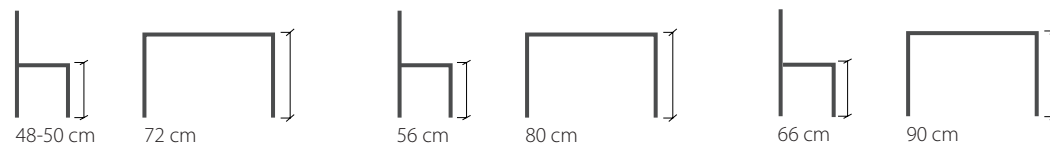

Rekommenderade höjder: Grundskolan