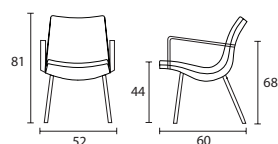

DESIGN MÅRTEN CYRÉN & JONAS OSSLUND

COLT	Utförande	Artikelnr	Bredd	Djup	Höjd	Vikt	Tygklass 1	2	3	4	5
○ ● ●	Standard RAL	Stol 10011	46 cm	60 cm	46 cm	7 kg	5 262 kr	5 419 kr	5 606 kr	5 794 kr	5 982 kr
	Krom	Stol 10011	46 cm	60 cm	46 cm	7 kg	5 343 kr	5 499 kr	5 687 kr	5 875 kr	6 063 kr
○ ● ●	Standard RAL	Karmstol 10012	46 cm	60 cm	46 cm	8 kg	7 060 kr	7 217 kr	7 404 kr	7 592 kr	7 780 kr
	Krom	Karmstol 10012	46 cm	60 cm	46 cm	8 kg	6 737 kr	6 894 kr	7 081 kr	7 269 kr	7 457 kr
○ ● ●	Standard RAL	Stol, Snurrstativ 10013	46 cm	60 cm	46 cm	12 kg	6 454 kr	6 610 kr	6 798 kr	6 986 kr	7 173 kr
	Krom	Stol, Snurrstativ 10013	46 cm	60 cm	46 cm	12 kg	7 181 kr	7 338 kr	7 526 kr	7 714 kr	7 901 kr
○ ● ●	Standard RAL	Karmstol, snurrstativ 10014	46 cm	60 cm	46 cm	12 kg	8 252 kr	8 408 kr	8 596 kr	8 784 kr	8 971 kr
	Krom	Karmstol, snurrstativ 10014	46 cm	60 cm	46 cm	12 kg	8 579 kr	8 732 kr	8 920 kr	9 108 kr	9 296 kr
○ ● ●	Standard RAL	Stol, snurrstativ, hjul 10015	46 cm	60 cm	46 cm	12 kg	7 033 kr	7 190 kr	7 378 kr	7 565 kr	7 753 kr
	Krom	Stol, snurrstativ, hjul 10015	46 cm	60 cm	46 cm	12 kg	7 761 kr	7 918 kr	8 105 kr	8 293 kr	8 481 kr
○ ● ●	Standard RAL	Karmstol, snurrstativ, hjul 10016	46 cm	60 cm	46 cm	12 kg	8 831 kr	8 988 kr	9 175 kr	9 363 kr	9 551 kr
	Krom	Karmstol, snurrstativ, hjul 10016	46 cm	60 cm	46 cm	12 kg	9 155 kr	9 312 kr	9 500 kr	9 688 kr	9 875 kr
Tygåtg. 1,20/150 cm/1st											
Läder 18 kv. fot											
Stol Colt passar bra som konferensstol - vuxen.											
Rekommenderad bordshöjd Stol 45 cm - Bord 72 cm											