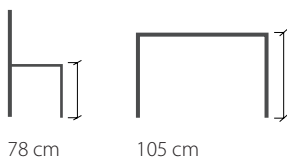

Rekommenderade höjder: Övrigt