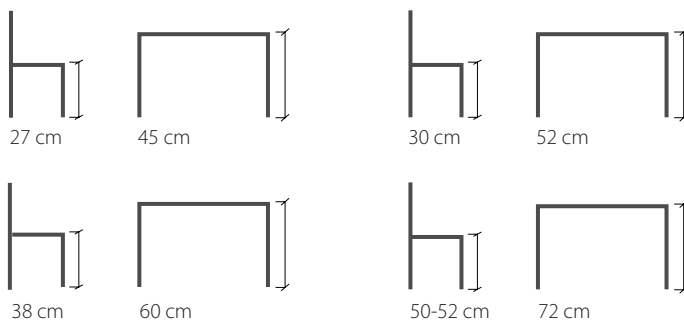

För att uppnå en god ergonomi rekommenderar vi olika höjder mellan stolssitsen och bordsskivan beroende på ålder.

Barn 0 - 6 år: 18-22 cm, Barn 6 -12 år: 24 cm, 13 år - vuxen 28 cm

Rekommenderade höjder: Förskola