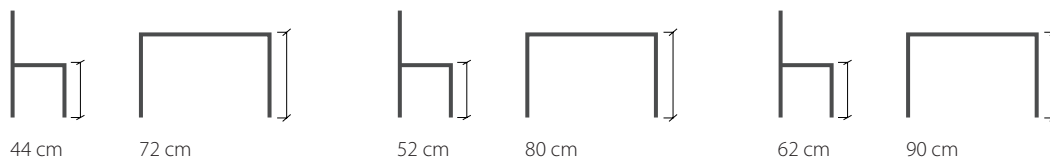

Rekommenderade höjder: Högstadiet-, gymnasie- och högskolan

Rekommenderade höjder: Övrigt