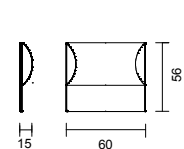

23% rabatt ska dras av på angivna priser

Sektionssoffa BITS med stomme av massiv trä. Sits och rygg, stoppning av formskuren kallsaum. Fjädrande sittelement, Nozag. Ben i RAL 9003. Finns med varianter utan och med armstöd (A1, A2, hög rygg B1)

DESIGN: PETER ANDERSSON

BITS med armstöd A1

35021

35022

35023

BITS med armstöd A2

35031

35032

35033

BITS med hög rygg

35051

35052

35053

BITS utan armstöd

35011

35012

35013

BITS pall/bänk

35001

35002

35003

BITS hörndel och armstöd

35100

35150

35160

35170