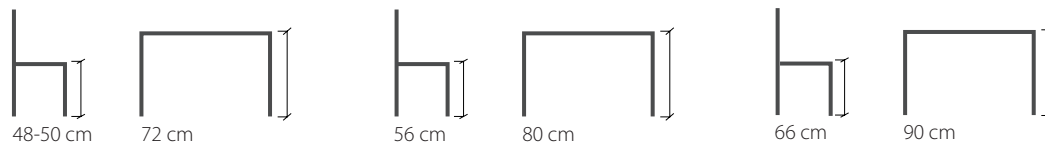

Rekommenderade höjder: Grundskolan