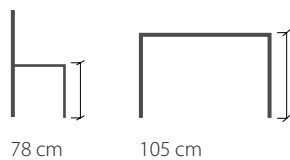

Rekommenderade höjder: Övrigt