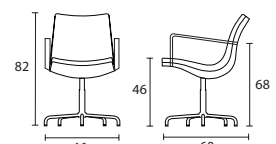

DESIGN MÅRTEN CYRÉN & JONAS OSSLUND

COLT	Utförande	Artikelnr	Bredd	Djup	Höjd	Vikt	Tygklass 1	2	3	4	5
○ ● ●	Standard RAL	Stol 10011	46 cm	60 cm	46 cm	7 kg	5 262 kr	5 419 kr	5 606 kr	5 794 kr	5 982 kr
	Krom	Stol 10011	46 cm	60 cm	46 cm	7 kg	5 343 kr	5 499 kr	5 687 kr	5 875 kr	6 063 kr
○ ● ●	Standard RAL	Karmstol 10012	46 cm	60 cm	46 cm	8 kg	7 060 kr	7 217 kr	7 404 kr	7 592 kr	7 780 kr
	Krom	Karmstol 10012	46 cm	60 cm	46 cm	8 kg	6 737 kr	6 894 kr	7 081 kr	7 269 kr	7 457 kr
○ ● ●	Standard RAL	Stol, Snurrstativ 10013	46 cm	60 cm	46 cm	12 kg	6 454 kr	6 610 kr	6 798 kr	6 986 kr	7 173 kr
	Krom	Stol, Snurrstativ 10013	46 cm	60 cm	46 cm	12 kg	7 181 kr	7 338 kr	7 526 kr	7 714 kr	7 901 kr
○ ● ●	Standard RAL	Karmstol, snurrstativ 10014	46 cm	60 cm	46 cm	12 kg	8 252 kr	8 408 kr	8 596 kr	8 784 kr	8 971 kr
	Krom	Karmstol, snurrstativ 10014	46 cm	60 cm	46 cm	12 kg	8 579 kr	8 732 kr	8 920 kr	9 108 kr	9 296 kr
○ ● ●	Standard RAL	Stol, snurrstativ, hjul 10015	46 cm	60 cm	46 cm	12 kg	7 033 kr	7 190 kr	7 378 kr	7 565 kr	7 753 kr
	Krom	Stol, snurrstativ, hjul 10015	46 cm	60 cm	46 cm	12 kg	7 761 kr	7 918 kr	8 105 kr	8 293 kr	8 481 kr
○ ● ●	Standard RAL	Karmstol, snurrstativ, hjul 10016	46 cm	60 cm	46 cm	12 kg	8 831 kr	8 988 kr	9 175 kr	9 363 kr	9 551 kr
	Krom	Karmstol, snurrstativ, hjul 10016	46 cm	60 cm	46 cm	12 kg	9 155 kr	9 312 kr	9 500 kr	9 688 kr	9 875 kr
Tygåtg. 1,20/150 cm/1st											
Läder 18 kv. fot											
Stol Colt passar bra som konferensstol - vuxen.											
Rekommenderad bordshöjd Stol 45 cm - Bord 72 cm											