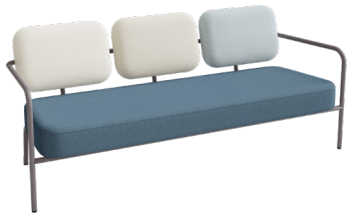

23% rabatt ska dras av på angivna priser

Soffa/fåtölj TITTIN med stomme i lackerat stål i standardfärger. Fast klädsel med stoppning av kallsaum på stålram. 2- och 3-sits soffan är förstärkt.
Obs! Ryggdynorna går inte att få i konstläder

DESIGN PETER ANDERSSON

TITTIN	Utförande	Artikelnr	Höjd	Bredd	Djup	Sitthöjd	Tygåtg.	Tygklass 1	2	3	4	5
☐ ☐ ☐ ☐ ☐ ☐ ☐ ☐	Premium & -	Fåtölj 2311	77 cm	73 cm	66 cm	42 cm	2,2 m	6 938 kr	7 353 kr	7 768 kr	8 183 kr	8 598 kr
	standard RAL	Tilläggskostnad klädsel olika textilier/modul 240 kr										
☐ ☐ ☐ ☐ ☐ ☐ ☐ ☐	Premium & -	2-sits soffa 2312	77 cm	128 cm	66 cm	42 cm	3,7 m	10 832 kr	11 487 kr	12 141 kr	12 797 kr	13 452 kr
	standard RAL	Tilläggskostnad klädsel olika textilier/modul 420 kr										
☐ ☐ ☐ ☐ ☐ ☐ ☐ ☐	Premium & -	3-sits soffa 2313	77 cm	183 cm	66 cm	42 cm	4,8 m	13 995 kr	14 905 kr	15 815 kr	16 726 kr	17 636 kr
	standard RAL	Tilläggskostnad klädsel olika textilier/modul 576 kr