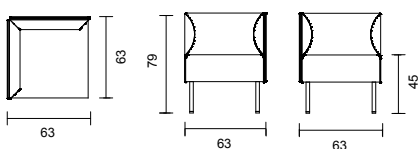

BITS hörndel och armstöd

35100

35150

35160