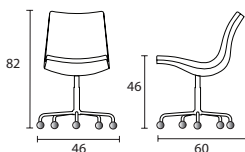

DESIGN MÅRTEN CYRÉN & JONAS OSSLUND

COLT	Utförande	Artikelnr	Bredd	Djup	Höjd	Vikt	Tygklass 1	2	3	4	5
○ ● ●	Standard RAL	Stol 10011	46 cm	60 cm	46 cm	7 kg	5 262 kr	5 419 kr	5 606 kr	5 794 kr	5 982 kr
	Krom	Stol 10011	46 cm	60 cm	46 cm	7 kg	5 343 kr	5 499 kr	5 687 kr	5 875 kr	6 063 kr
○ ● ●	Standard RAL	Karmstol 10012	46 cm	60 cm	46 cm	8 kg	7 060 kr	7 217 kr	7 404 kr	7 592 kr	7 780 kr
	Krom	Karmstol 10012	46 cm	60 cm	46 cm	8 kg	6 737 kr	6 894 kr	7 081 kr	7 269 kr	7 457 kr
○ ● ●	Standard RAL	Stol, Snurrstativ 10013	46 cm	60 cm	46 cm	12 kg	6 454 kr	6 610 kr	6 798 kr	6 986 kr	7 173 kr
	Krom	Stol, Snurrstativ 10013	46 cm	60 cm	46 cm	12 kg	7 181 kr	7 338 kr	7 526 kr	7 714 kr	7 901 kr
○ ● ●	Standard RAL	Karmstol, snurrstativ 10014	46 cm	60 cm	46 cm	12 kg	8 252 kr	8 408 kr	8 596 kr	8 784 kr	8 971 kr
	Krom	Karmstol, snurrstativ 10014	46 cm	60 cm	46 cm	12 kg	8 579 kr	8 732 kr	8 920 kr	9 108 kr	9 296 kr
○ ● ●	Standard RAL	Stol, snurrstativ, hjul 10015	46 cm	60 cm	46 cm	12 kg	7 033 kr	7 190 kr	7 378 kr	7 565 kr	7 753 kr
	Krom	Stol, snurrstativ, hjul 10015	46 cm	60 cm	46 cm	12 kg	7 761 kr	7 918 kr	8 105 kr	8 293 kr	8 481 kr
○ ● ●	Standard RAL	Karmstol, snurrstativ, hjul 10016	46 cm	60 cm	46 cm	12 kg	8 831 kr	8 988 kr	9 175 kr	9 363 kr	9 551 kr
	Krom	Karmstol, snurrstativ, hjul 10016	46 cm	60 cm	46 cm	12 kg	9 155 kr	9 312 kr	9 500 kr	9 688 kr	9 875 kr
Tygåtg. 1,20/150 cm/1st											
Läder 18 kv. fot											
Stol Colt passar bra som konferensstol - vuxen.											
Rekommenderad bordshöjd Stol 45 cm - Bord 72 cm											