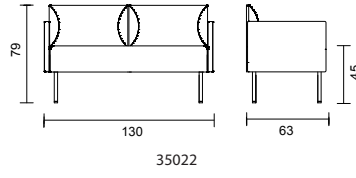

23% rabatt ska dras av på angivna priser

Sektionssoffa BITS med stomme av massiv trä. Sits och rygg, stoppning av formskuren kallsaum. Fjädrande sittelement, Nozag. Ben i RAL 9003. Finns med varianter utan och med armstöd (A1, A2, hög rygg B1)

DESIGN: PETER ANDERSSON

BITS med armstöd A1

35021

35022

35023

BITS med armstöd A2

35031

35032

35033

BITS med hög rygg

35051

35052

35053

BITS utan armstöd

35011

35012

35013

BITS pall/bänk

35001

35002

35003

BITS hörndel och armstöd

35100

35150

35160

35170