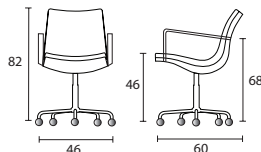

DESIGN MÅRTEN CYRÉN & JONAS OSSLUND

COLT	Utförande	Artikelnr	Bredd	Djup	Höjd	Vikt	Tygklass 1	2	3	4	5
○ ● ●	Standard RAL	Stol 10011	46 cm	60 cm	46 cm	7 kg	5 262 kr	5 419 kr	5 606 kr	5 794 kr	5 982 kr
	Krom	Stol 10011	46 cm	60 cm	46 cm	7 kg	5 343 kr	5 499 kr	5 687 kr	5 875 kr	6 063 kr
○ ● ●	Standard RAL	Karmstol 10012	46 cm	60 cm	46 cm	8 kg	7 060 kr	7 217 kr	7 404 kr	7 592 kr	7 780 kr
	Krom	Karmstol 10012	46 cm	60 cm	46 cm	8 kg	6 737 kr	6 894 kr	7 081 kr	7 269 kr	7 457 kr
○ ● ●	Standard RAL	Stol, Snurrstativ 10013	46 cm	60 cm	46 cm	12 kg	6 454 kr	6 610 kr	6 798 kr	6 986 kr	7 173 kr
	Krom	Stol, Snurrstativ 10013	46 cm	60 cm	46 cm	12 kg	7 181 kr	7 338 kr	7 526 kr	7 714 kr	7 901 kr
○ ● ●	Standard RAL	Karmstol, snurrstativ 10014	46 cm	60 cm	46 cm	12 kg	8 252 kr	8 408 kr	8 596 kr	8 784 kr	8 971 kr
	Krom	Karmstol, snurrstativ 10014	46 cm	60 cm	46 cm	12 kg	8 579 kr	8 732 kr	8 920 kr	9 108 kr	9 296 kr
○ ● ●	Standard RAL	Stol, snurrstativ, hjul 10015	46 cm	60 cm	46 cm	12 kg	7 033 kr	7 190 kr	7 378 kr	7 565 kr	7 753 kr
	Krom	Stol, snurrstativ, hjul 10015	46 cm	60 cm	46 cm	12 kg	7 761 kr	7 918 kr	8 105 kr	8 293 kr	8 481 kr
○ ● ●	Standard RAL	Karmstol, snurrstativ, hjul 10016	46 cm	60 cm	46 cm	12 kg	8 831 kr	8 988 kr	9 175 kr	9 363 kr	9 551 kr
	Krom	Karmstol, snurrstativ, hjul 10016	46 cm	60 cm	46 cm	12 kg	9 155 kr	9 312 kr	9 500 kr	9 688 kr	9 875 kr
Tygåtg. 1,20/150 cm/1st											
Läder 18 kv. fot											
Stol Colt passar bra som konferensstol - vuxen.											
Rekommenderad bordshöjd Stol 45 cm - Bord 72 cm											