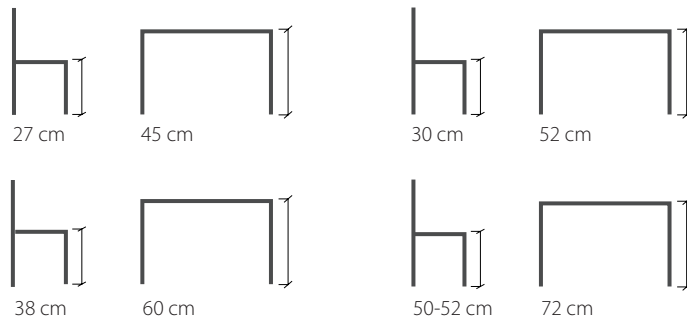

För att uppnå en god ergonomi rekommenderar vi olika höjder mellan stolssitsen och bordsskivan beroende på ålder.

Barn 0 - 6 år: 18-22 cm, Barn 6 -12 år: 24 cm, 13 år - vuxen 28 cm

Rekommenderade höjder: Förskola