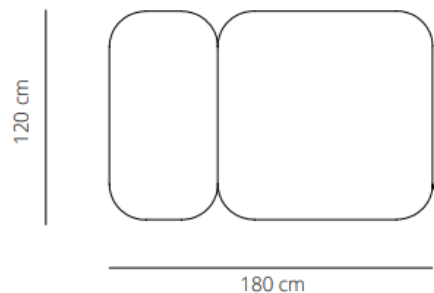

Composition 1

23% rabatt ska dras av på angivna priser

viccarbe

CODE		FINISHES	
-	COMPOSITION 1	G1 (COM/COL)	34.846,40 SEK
		G2	36.818,40 SEK
		G3	40.994,40 SEK
		G4	47.130,80 SEK
		G5	53.267,20 SEK