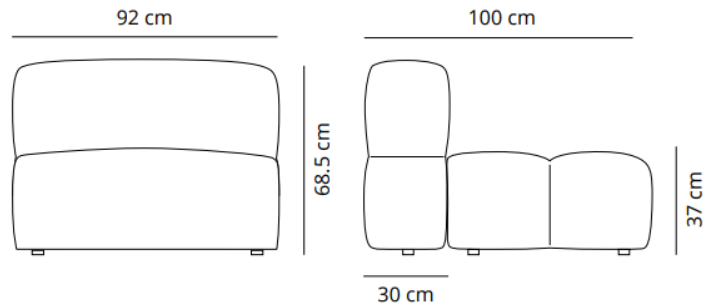

23% rabatt ska dras av på angivna priser

Backless module

Backrest module

48 kg

(x1) 97x105x78 cm (0.79 m³)

CODE		CASTERS	FINISHES	
VCBSAVISR	SAVISR-1	without casters	G1 (T/C)	11.924,80 SEK
	SAVISR-2		G2	13.316,80 SEK
	SAVISR-3		G3	15.718,00 SEK
	SAVISR-4		G4	18.235,20 SEK
	SAVISR-5		G5	20.880,00 SEK
	SAVISR-E		ECOALF	20.880,00 SEK
VCBSAVIRR	SAVISRR-1	with casters	G1 (T/C)	12.551,20 SEK
	SAVISRR-2		G2	13.943,20 SEK
	SAVISRR-3		G3	16.344,40 SEK
	SAVISRR-4		G4	18.861,60 SEK
	SAVISRR-5		G5	21.506,40 SEK
	SAVISRR-E		ECOALF	21.506,40 SEK