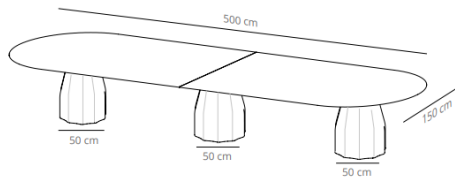

23% rabatt ska dras av på angivna priser

Table 100x100

95.7 kg

(x1) 59x55x89 cm (0.29 m³)
(x1) 116x116x7 cm (0.09 m³)

Table 140x140

123.5 kg

(x1) 59x55x89 cm (0.29 m³)
(x1) 147x147x7 cm (0.15 m³)

CODE		FINISHES			
		BASE	TOP		
VCBBUC10075HM	BUC100M	white, black or taupe	melamine	white or black	7.238,40 SEK
VCBBUC10087	BUC100		stained	matt oak, ash (black)	8.827,60 SEK
VCBBUC10047	BUC100CN		compact laminate (black edge)	white or black	11.542,00 SEK
	BUC100CB		compact laminate (white edge)	white	11.542,00 SEK
					- SEK
CODE		FINISHES			
		=SC\$2	TOP		
VCBBUC14087	BUC140	white, black or taupe	stained	matt oak, ash (black)	13.456,00 SEK
VCBBUC14047	BUC140CN		compact laminate (black edge)	white or black	17.539,20 SEK
	BUC140CB		compact laminate (white edge)	white	17.539,20 SEK

23% rabatt ska dras av på angivna priser

Table 240x120

206 kg
 (x2) 59x55x89 cm (0.29 m³)
 (x1) 267x149x27 cm (1.07 m³)

Table 300x150

245.8 kg
 (x2) 59x55x89 cm (0.29 m³)
 (x1) 330x180x27 cm (1.6 m³)

Table 500x150

23% rabatt ska dras av på angivna priser

Table diameter 60

37.2 kg
 (x1) 59x55x105 cm (0.34 m³)
 (x1) 76x76x7 cm (0.04 m³)

Table diameter 70

36.4 kg
 (x1) 59x55x105 cm (0.34 m³)
 (x1) 86x86x7 cm (0.05 m³)