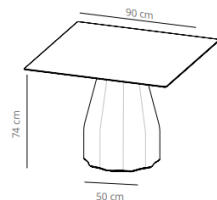

23% rabatt ska dras av på angivna priser

Burin: designed by Patricia Urquiola

23% rabatt ska dras av på angivna priser

Table diameter 60

57.2 kg
 (x1) 59x55x89 cm (0.29 m³)
 (x1) 76x76x7 cm (0.04 m³)

Table diameter 70

23% rabatt ska dras av på angivna priser

Table diameter 100

67.4 kg
 (x1) 59x55x89 cm (0.29 m³)
 (x1) 116x116x7 cm (0.09 m³)

Table diameter 120

96.6 kg
 (x1) 59x55x89cm (0.29 m³)
 (x1) 136x136x7 cm (0.13 m³)

Table diameter 150

109 kg
 (x1) 59x55x89cm (0.29 m³)
 (x1) 178x166x7 cm (0.21 m³)

CODE		FINISHES			PUBLIC PRICE
		BASE	TOP		
VCBBUD10087	BUD100	white, black or taupe	stained	matt oak, ash (black)	761 €
VCBBUD10047	BUD100CN		compact laminate (black edge)	white or black	995 €
	BUD100CB		compact laminate (white edge)	white	995 €
- SEK					
VCBBUD12087		white, black or taupe	FINISHES		PUBLIC PRICE
			BASE	TOP	
BUD120	stained		matt oak, ash (black)	927 €	
VCBBUD12047	BUD120CN	compact laminate (black edge)	white or black	1.191 €	
	BUD120CB	compact laminate (white edge)	white	1.191 €	
- SEK					
VCBBUD15087		white, black or taupe	FINISHES		PUBLIC PRICE
			BASE	TOP	
BUD150	stained		matt oak, ash (black)	1.160 €	
VCBBUD15047	BUD150CN	compact laminate (black edge)	white or black	1.512 €	
	BUD150CB	compact laminate (white edge)	white	1.512 €	
- SEK					

Table 70x70

59.8 kg

(x1) 59x55x89 cm (0.29 m³)
(x1) 76x76x7 cm (0.04 m³)

Mesa 80x80

62.8 kg

(x1) 59x55x89 cm (0.29 m³)
(x1) 96x96x7 cm (0.06 m³)

Table 90x90

70.3 kg