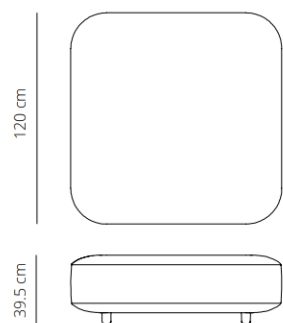

Bench 120C

Bench 180L