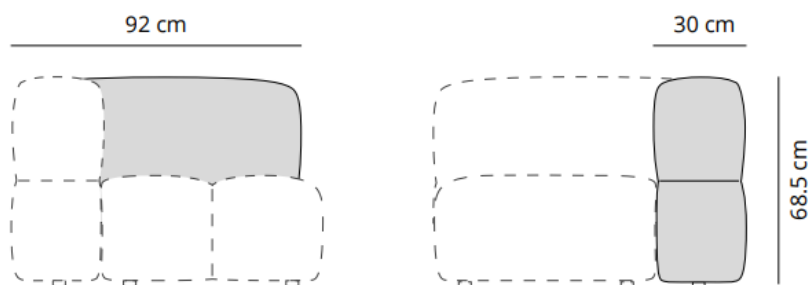

Upholstered high armrest

👤 18 kg

CODE		CASTERS	FINISHES	
VCBSAVICHP	SAVICHP-1	without casters	G1 (T/C)	24.128,00 SEK
	SAVICHP-2		G2	26.726,40 SEK
	SAVICHP-3		G3	31.076,40 SEK
	SAVICHP-4		G4	35.658,40 SEK
	SAVICHP-5		G5	40.414,40 SEK
	SAVICHP-E		ECOALF	40.414,40 SEK
VCBSAVICHPR	SAVICHPR-1	with casters	G1 (T/C)	24.800,80 SEK
	SAVICHPR-2		G2	27.399,20 SEK
	SAVICHPR-3		G3	31.760,80 SEK
	SAVICHPR-4		G4	36.331,20 SEK
	SAVICHPR-5		G5	41.087,20 SEK
	SAVICHPR-E		ECOALF	41.087,20 SEK

CODE				
RIGHT		LEFT		
VCBSAVIBRHT	SAVIBRHTD-1	VCBSAVIBRHT	SAVIBRHTI-1	5.742,00 SEK
	SAVIBRHTD-2		SAVIBRHTI-2	6.403,20 SEK
	SAVIBRHTD-3		SAVIBRHTI-3	7.632,80 SEK
	SAVIBRHTD-4		SAVIBRHTI-4	8.920,40 SEK
	SAVIBRHTD-5		SAVIBRHTI-5	10.266,00 SEK
	SAVIBRHTD-E		SAVIBRHTI-E	10.266,00 SEK