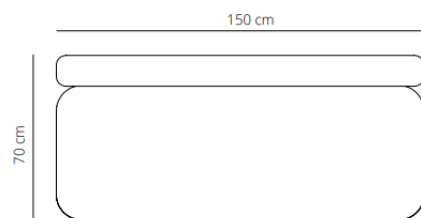

23% rabatt ska dras av på angivna priser

Module A
straight

49.6 kg