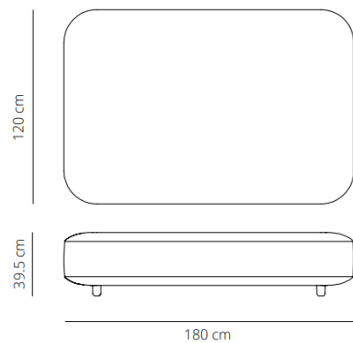

23% rabatt ska dras av på angivna priser

Bench 180R