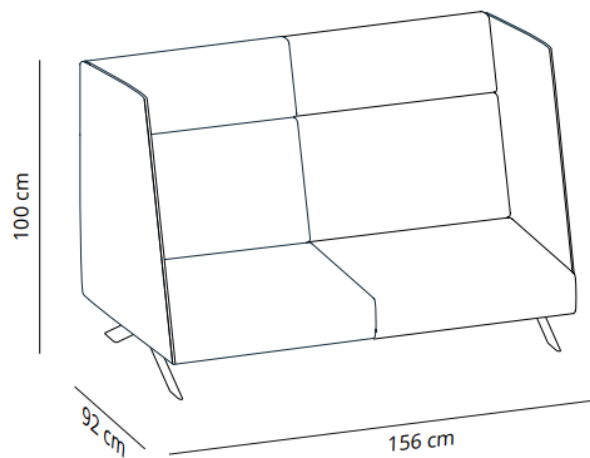

23% rabatt ska dras av på angivna priser

Composition 4

CODE		FINISHES		
VCBSISMPCOMP 4	COMPOSITION SOFÅ 5	smooth upholstery	G1 (T/C)	44.752,80 SEK
			G2	47.792,00 SEK
			G3	52.919,20 SEK
			G4	57.744,80 SEK
			G5	63.266,40 SEK
		soft upholstery	G1 (T/C)	48.557,60 SEK
			G2	52.014,40 SEK
			G3	57.420,00 SEK
			G4	62.848,80 SEK
			G5	68.973,60 SEK