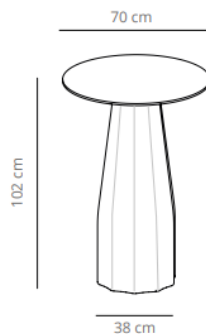

23% rabatt ska dras av på angivna priser

Table diameter 100

67.4 kg
 (x1) 59x55x89 cm (0.29 m³)
 (x1) 116x116x7 cm (0.09 m³)

Table diameter 120

96.6 kg
 (x1) 59x55x89cm (0.29 m³)
 (x1) 136x136x7 cm (0.13 m³)

Table 70x70

59.8 kg

(x1) 59x55x89 cm (0.29 m³)
(x1) 76x76x7 cm (0.04 m³)

Mesa 80x80

62.8 kg

(x1) 59x55x89 cm (0.29 m³)
(x1) 96x96x7 cm (0.06 m³)

Table 90x90

70.3 kg

23% rabatt ska dras av på angivna priser

Table 240x120

206 kg
 (x2) 59x55x89 cm (0.29 m³)
 (x1) 267x149x27 cm (1.07 m³)

Table 300x150

245.8 kg
 (x2) 59x55x89 cm (0.29 m³)
 (x1) 330x180x27 cm (1.6 m³)

Table 500x150

23% rabatt ska dras av på angivna priser

Table diameter 60

37.2 kg
 (x1) 59x55x105 cm (0.34 m³)
 (x1) 76x76x7 cm (0.04 m³)

Table diameter 70

36.4 kg
 (x1) 59x55x105 cm (0.34 m³)
 (x1) 86x86x7 cm (0.05 m³)