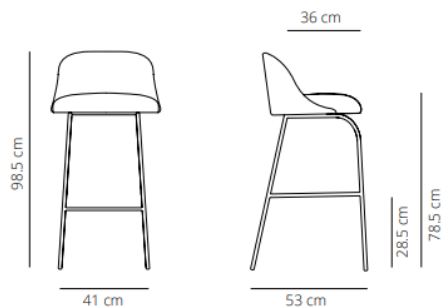

23% rabatt ska dras av på angivna priser

FIVE CASTERS BASE

Chair

13.4 kg

(x1) 59x53x89 cm (0.28 m³)

Chair with armrest

14.5 kg

(x1) 59x53x89 cm (0.28 m³)

23% rabatt ska dras av på angivna priser

High backrest stool with armrest

13.8 kg
(x1) 57.5x53.5x110cm (0.33 m³)

High backrest with armrest

14.1 kg
(x1) 57.5x53.5x120 cm (0.37 m³)

CODE		FINISHES		SEK
		STRUCTURE	UPHOLSTERY	
FIXED COUNTER STOOL (4 LEGS), WITH ARMS	ALTAFCCHBR-1	black, white or taupe	G1 (COM/COL)	8.328,80 SEK
	ALTAFCCHBR-2		G2	9.430,80 SEK
	ALTAFCCHBR-3		G3	10.660,40 SEK
	ALTAFCCHBR-4		G4	12.052,40 SEK
	ALTAFCCHBR-5		G5	13.583,60 SEK
	ALTAFCCHBR-1	brass finish	G1 (COM/COL)	13.885,20 SEK
	ALTAFCCHBR-2		G2	14.987,20 SEK
	ALTAFCCHBR-3		G3	16.228,40 SEK
	ALTAFCCHBR-4		G4	17.597,20 SEK
	ALTAFCCHBR-5		G5	19.140,00 SEK

23% rabatt ska dras av på angivna priser

FIXED BAR STOOL BASE

Low backrest

12.8 kg

(x1) 57.5x53.5x120 cm (0.37 m³)

High backrest

13 kg

(x1) 57.5x53.5x120 cm (0.37 m³)