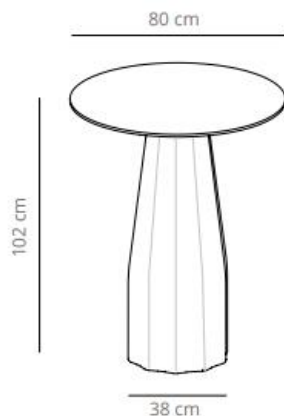

Table 70x70

59.8 kg

(x1) 59x55x89 cm (0.29 m³)
(x1) 76x76x7 cm (0.04 m³)

Mesa 80x80

62.8 kg

(x1) 59x55x89 cm (0.29 m³)
(x1) 96x96x7 cm (0.06 m³)

Table 90x90

70.3 kg

23% rabatt ska dras av på angivna priser

Table 240x120

206 kg
 (x2) 59x55x89 cm (0.29 m³)
 (x1) 267x149x27 cm (1.07 m³)

Table 300x150

245.8 kg
 (x2) 59x55x89 cm (0.29 m³)
 (x1) 330x180x27 cm (1.6 m³)

Table 500x150

23% rabatt ska dras av på angivna priser

Table diameter 60

37.2 kg
 (x1) 59x55x105 cm (0.34 m³)
 (x1) 76x76x7 cm (0.04 m³)

Table diameter 70

36.4 kg
 (x1) 59x55x105 cm (0.34 m³)
 (x1) 86x86x7 cm (0.05 m³)

23% rabatt ska dras av på angivna priser

Table diameter 80

42.1 kg

(x1) 59x55x105 cm (0.34 m³)
(x1) 96x96x7 cm (0.06 m³)

Table diameter 100

49.2 kg

(x1) 59x55x105 cm (0.34 m³)
(x1) 116x116x7 cm (0.08 m³)

CODE		FINISHES			
		BASE	TOP		
VCBBUD80H87	BUD80H	white, black or taupe	stained	matt oak, ash (black)	0,00 SEK
VCBBUD80H47	BUD80HCN		compact laminate (black edge)	white or black	9.071,20 SEK
	BUD80HCB		compact laminate (white edge)	white	10.753,20 SEK
					0,00 SEK
CODE		FINISHES			
		BASE	TOP		
VCBBUD100H87	BUD100H	white, black or taupe	stained	matt oak, ash (black)	0,00 SEK
VCBBUD100H47	BUD100HCN		compact laminate (black edge)	white or black	10.892,40 SEK
	BUD100HCB		compact laminate (white edge)	white	12.493,20 SEK