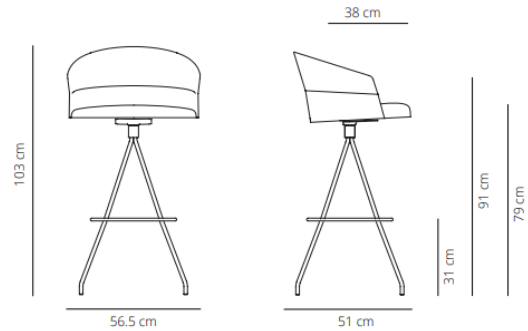

23% rabatt ska dras av på angivna priser

Smooth upholstery

8.8 kg
 (x1) 100x62x51 cm (0.32 m³)

Smooth upholstery

9.2 kg
 (x1) 106x62x51 cm (0.33 m³)

CODE		FINISHES		PUBLIC PRICE	- SEK
		STRUCTURE	UPHOLSTERY		
FIXED COUNTER STOOL (4 METAL LEGS), SMOOTH	COT4MECO-1	black or white	G1 (T/C)	593 €	6.878,80 SEK
	COT4MECO-2		G2	630 €	7.308,00 SEK
	COT4MECO-3		G3	699 €	8.108,40 SEK
	COT4MECO-4		G4	769 €	8.920,40 SEK
	COT4MECO-5		G5	845 €	9.802,00 SEK
					- SEK
CODE		FINISHES		PUBLIC PRICE	- SEK
		STRUCTURE	UPHOLSTERY		
FIXED BAR STOOL (4 METAL LEGS), SMOOTH	COT4MEBAR-1	black or white	G1 (T/C)	593 €	6.878,80 SEK
	COT4MEBAR-2		G2	630 €	7.308,00 SEK
	COT4MEBAR-3		G3	699 €	8.108,40 SEK
	COT4MEBAR-4		G4	769 €	8.920,40 SEK
	COT4MEBAR-5		G5	845 €	9.802,00 SEK

23% rabatt ska dras av på angivna priser

Smooth upholstery

9.8 kg
 (x1) 100x62x57 cm (0.35 m³)

Smooth upholstery

10.2 kg
 (x1) 106x62x57 cm (0.37 m³)

CODE		FINISHES		PUBLIC PRICE	- SEK
		STRUCTURE	UPHOLSTERY		
SWIVEL COUNTER STOOL , SMOOTH	COTGCO-1	black or white	G1 (T/C)	718 €	8.328,80 SEK
	COTGCO-2		G2	769 €	8.920,40 SEK
	COTGCO-3		G3	845 €	9.802,00 SEK
	COTGCO-4		G4	907 €	10.521,20 SEK
	COTGCO-5		G5	976 €	11.321,60 SEK
					- SEK
CODE		FINISHES		PUBLIC PRICE	- SEK
		STRUCTURE	UPHOLSTERY		
SWIVEL BAR STOOL , SMOOTH	COTGBAR-1	black or white	G1 (T/C)	718 €	8.328,80 SEK
	COTGBAR-2		G2	769 €	8.920,40 SEK
	COTGBAR-3		G3	845 €	9.802,00 SEK
	COTGBAR-4		G4	907 €	10.521,20 SEK
	COTGBAR-5		G5	976 €	11.321,60 SEK