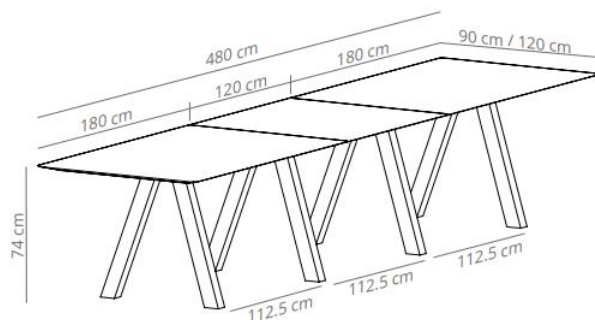

Triple table

DOUBLE TABLE, 360cm, h74cm

FINISHES		CODE		CODE				
LEGS	TOP	WIDTH 120		WIDTH 90				
stained (oak): matt oak, cognac, ash or wenge	stained	matt oak	TRMDROA	VCBTRMD	TRMDRO	50.112,00 SEK	40.913,20 SEK	
		Ash (black)				51.875,20 SEK		42.003,60 SEK

TRIPLE TABLE, 480cm, H74cm.

FINISHES		CODE		CODE				
LEGS	TOP	WIDTH 120		WIDTH 90				
stained (oak): matt oak, cognac, ash or wenge	stained	matt oak	TRMTROA	VCBTRMT	TRMTRO	68.161,60 SEK	55.749,60 SEK	
		Ash (black)				70.435,20 SEK		57.350,40 SEK
lacquered