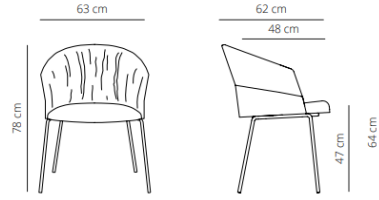

23% rabatt ska dras av på angivna priser

Soft upholstery

▲ 11.1 kg
📦 (x1) 66x64x86 cm (0.35 m³)