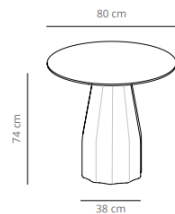

23% rabatt ska dras av på angivna priser

Burin: designed by Patricia Urquiola

23% rabatt ska dras av på angivna priser

Table diameter 60

57.2 kg
 (x1) 59x55x89 cm (0.29 m³)
 (x1) 76x76x7 cm (0.04 m³)

Table diameter 70

54.6 kg
 (x1) 59x55x89 cm (0.29 m³)
 (x1) 96x96x7 cm (0.06 m³)

Table diameter 80

60.3 kg
 (x1) 59x55x89cm (0.29 m³)
 (x1) 96x96x7cm (0.06 m³)

CODE		FINISHES			PUBLIC PRICE	SEK
		BASE	TOP			
VCBBUD6087	BUD60	white, black or taupe	stained	matt oak, ash (black)	561 €	6.507,60 SEK
VCBBUD6047	BUD60CN		compact laminate (black edge)	white or black	624 €	7.238,40 SEK
	BUD60CB		compact laminate (white edge)	white	624 €	7.238,40 SEK
CODE		FINISHES			PUBLIC PRICE	SEK
		BASE	TOP			
VCBBUD7087	BUD70	white, black or taupe	stained	matt oak, ash (black)	580 €	6.728,00 SEK
VCBBUD7047	BUD70CN		compact laminate (black edge)	white or black	648 €	7.516,80 SEK
	BUD70CB		compact laminate (white edge)	white	648 €	7.516,80 SEK
CODE		FINISHES			PUBLIC PRICE	SEK
		BASE	TOP			
VCBBUD8087	BUD80	white, black or taupe	stained	matt oak, ash (black)	674 €	7.818,40 SEK
VCBBUD8047	BUD80CN		compact laminate (black edge)	white or black	806 €	9.349,60 SEK
	BUD80CB		compact laminate (white edge)	white	806 €	9.349,60 SEK

23% rabatt ska dras av på angivna priser

Table diameter 100

67.4 kg
 (x1) 59x55x89 cm (0.29 m³)
 (x1) 116x116x7 cm (0.09 m³)

Table diameter 120

96.6 kg
 (x1) 59x55x89cm (0.29 m³)
 (x1) 136x136x7 cm (0.13 m³)

Table 70x70

59.8 kg

(x1) 59x55x89 cm (0.29 m³)
(x1) 76x76x7 cm (0.04 m³)

Mesa 80x80

62.8 kg

(x1) 59x55x89 cm (0.29 m³)
(x1) 96x96x7 cm (0.06 m³)

Table 90x90

70.3 kg