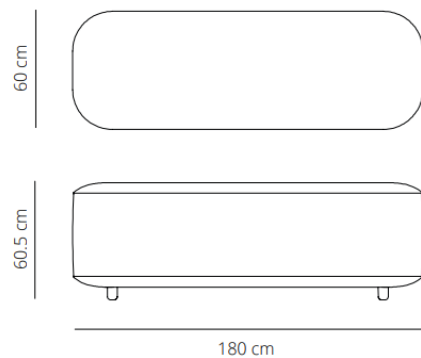

23% rabatt ska dras av på angivna priser

Bench 180H