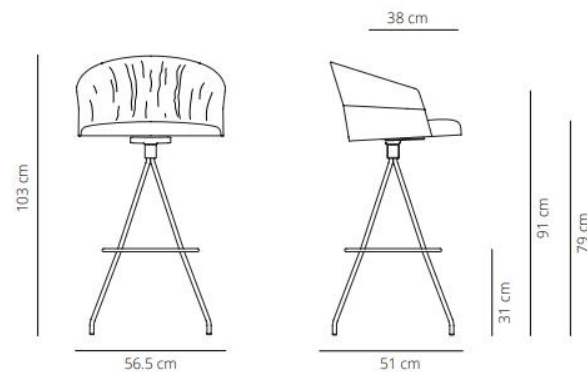

Soft upholstery

10.2 kg
(x1) 106x62x57 cm (0.37 m³)

CODE		FINISHES		PUBLIC PRICE	- SEK
		STRUCTURE	UPHOLSTERY		
SWIVEL COUNTER STOOL , SOFT	COTGCOS-1	black or white	G1 (T/C)	813 €	9.430,80 SEK
	COTGCOS-2		G2	860 €	9.976,00 SEK
	COTGCOS-3		G3	939 €	10.892,40 SEK
	COTGCOS-4		G4	1.012 €	11.739,20 SEK
	COTGCOS-5		G5	1.091 €	12.655,60 SEK
					- SEK
CODE		FINISHES		PUBLIC PRICE	- SEK
		STRUCTURE	UPHOLSTERY		
SWIVEL BAR STOOL , SOFT	COTGBARS-1	black or white	G1 (T/C)	813 €	9.430,80 SEK
	COTGBARS-2		G2	860 €	9.976,00 SEK
	COTGBARS-3		G3	939 €	10.892,40 SEK
	COTGBARS-4		G4	1.012 €	11.739,20 SEK
	COTGBARS-5		G5	1.091 €	12.655,60 SEK