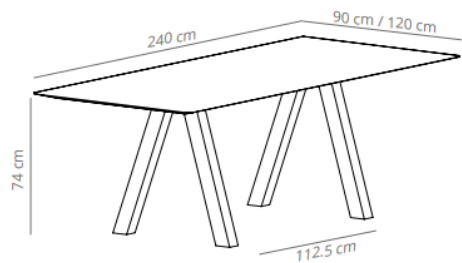

23% rabatt ska dras av på angivna priser

TRESTLE TABLE: designed by John Pawson

23% rabatt ska dras av på angivna priser

Table 200 cm

Table 240 cm

SIMPLE TABLE 200, H74cm					
FINISHES		CODE		CODE	SEK
LEGS	TOP	WIDTH 120		WIDTH 90	
stained (oak): matt oak, cognac, ash or wenge	stained	matt oak	TRMSCROA	VCBTRMS C	31.192,40 SEK
		Ash (black)			32.665,60 SEK
					25.508,40 SEK
SIMPLE TABLE, 240cm, h74cm					
FINISHES		CODE		CODE	
LEGS	TOP	WIDTH 120		WIDTH 90	
stained (oak): matt oak, cognac, ash or wenge	stained	matt oak	TRMSROA	VCBTRMS	36.226,80 SEK
		Ash (black)			37.850,80 SEK
lacquered					26.819,20 SEK