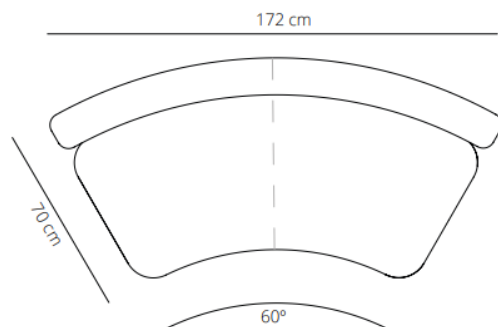

23% rabatt ska dras av på angivna priser

SEASON SOFA: designed by Piero Lissoni

23% rabatt ska dras av på angivna priser

Module A
straight

49.6 kg

Module B
closed

50.2 kg

Module C
open