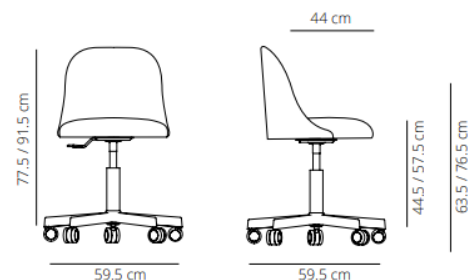

23% rabatt ska dras av på angivna priser

PYRAMID SWIVEL BASE

Chair

13.3 kg
 (x1) 58x54x88 cm (0.28 m³)

Chair with armrest

14.4 kg
 (x1) 58x54x88 cm (0.28 m³)

CODE		FINISHES		SEK
		STRUCTURE	UPHOLSTERY	
ALETA PYRAMID SWIVEL BASE NO ARMS	ALSIPI-1	black or white	G1 (COM/COL)	8.560,80 SEK
	ALSIPI-2		G2	9.280,00 SEK
	ALSIPI-3		G3	10.219,60 SEK
	ALSIPI-4		G4	11.170,80 SEK
	ALSIPI-5		G5	12.203,20 SEK
				0,00 SEK
CODE		FINISHES		SEK
		STRUCTURE	UPHOLSTERY	
ALETA PYRAMID SWIVEL BASE WITH ARMS	ALSIPIBR-1	black or white	G1 (COM/COL)	9.860,00 SEK
	ALSIPIBR-2		G2	10.753,20 SEK
	ALSIPIBR-3		G3	11.901,60 SEK
	ALSIPIBR-4		G4	13.084,80 SEK
	ALSIPIBR-5		G5	14.395,60 SEK

23% rabatt ska dras av på angivna priser

Chair

13.4 kg

(x1) 58x54x88 cm (0.28 m³)

Chair with armrest

14.7 kg

(x1) 93x58x55cm (0.3 m³)

		FINISHES		SEK
		STRUCTURE	UPHOLSTERY	
ALETA PYRAMID CASTERS WITH SWIVEL BASE, NO ARMS	ALSIPIRU-1	black or white	G1 (COM/COL)	8.769,60 SEK
	ALSIPIRU-2		G2	9.500,40 SEK
	ALSIPIRU-3		G3	10.451,60 SEK
	ALSIPIRU-4		G4	11.391,20 SEK
	ALSIPIRU-5		G5	12.562,80 SEK
				0,00 SEK

23% rabatt ska dras av på angivna priser

FIVE CASTERS BASE

Chair

13.4 kg

(x1) 59x53x89 cm (0.28 m³)

Chair with armrest

14.5 kg

(x1) 59x53x89 cm (0.28 m³)