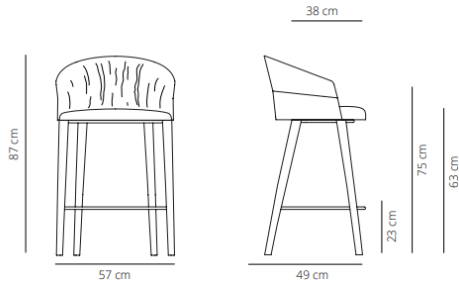

23% rabatt ska dras av på angivna priser

Soft upholstery

▲ 9.7 kg
📦 (x1) 100x62x57 cm (0.35 m³)

Soft upholstery