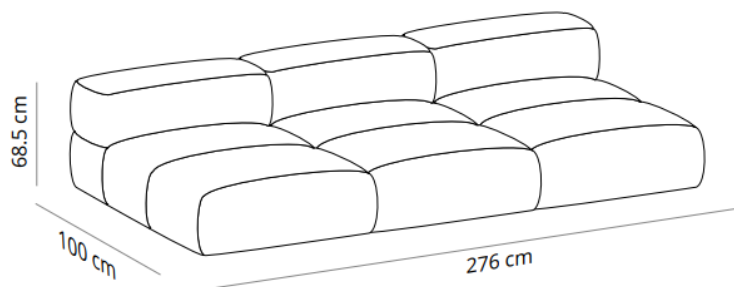

23% rabatt ska dras av på angivna priser

Composition 6