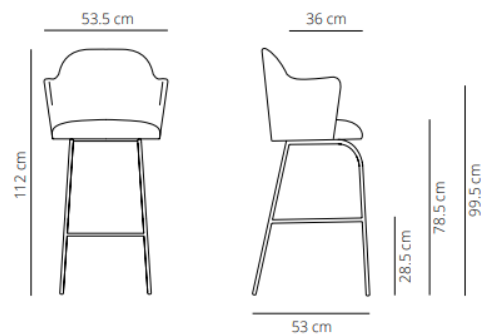

23% rabatt ska dras av på angivna priser

FIVE CASTERS BASE

Chair

13.4 kg

(x1) 59x53x89 cm (0.28 m³)

Chair with armrest

14.5 kg

(x1) 59x53x89 cm (0.28 m³)

FIXED COUNTER STOOL BASE **23% rabatt ska dras av på angivna priser**

Low backrest

12.4 kg
 (x1) 57.5x53.5x110cm (0.33 m³)

High backrest

12.7 kg
 (x1) 57.5x53.5x110cm (0.33 m³)

CODE		FINISHES		SEK
		STRUCTURE	UPHOLSTERY	
FIXED COUNTER STOOL (4 LEGS), LOW BACKREST	ALTAFC-1	black, white or taupe	G1 (COM/COL)	7.087,60 SEK
	ALTAFC-2		G2	7.888,00 SEK
	ALTAFC-3		G3	8.769,60 SEK
	ALTAFC-4		G4	9.860,00 SEK
	ALTAFC-5		G5	11.020,00 SEK
	ALTAFC-1	brass finish	G1 (COM/COL)	12.644,00 SEK
	ALTAFC-2		G2	13.456,00 SEK
	ALTAFC-3		G3	14.314,40 SEK
	ALTAFC-4		G4	15.404,80 SEK
	ALTAFC-5		G5	16.588,00 SEK
				- SEK
CODE		FINISHES		SEK
		STRUCTURE	UPHOLSTERY	
FIXED COUNTER STOOL (4 LEGS), HIGH BACKREST	ALTAFCH-1	black, white or taupe	G1 (COM/COL)	7.238,40 SEK
	ALTAFCH-2		G2	8.108,40 SEK
	ALTAFCH-3		G3	9.129,20 SEK
	ALTAFCH-4		G4	10.370,40 SEK
	ALTAFCH-5		G5	11.692,80 SEK
	ALTAFCH-1	brass finish	G1 (COM/COL)	12.794,80 SEK
	ALTAFCH-2		G2	13.664,80 SEK
	ALTAFCH-3		G3	14.685,60 SEK
	ALTAFCH-4		G4	15.926,80 SEK
	ALTAFCH-5		G5	17.179,60 SEK

23% rabatt ska dras av på angivna priser

High backrest stool with armrest

13.8 kg
(x1) 57.5x53.5x110cm (0.33 m³)

High backrest with armrest

14.1 kg
(x1) 57.5x53.5x120 cm (0.37 m³)

CODE		FINISHES		SEK
		STRUCTURE	UPHOLSTERY	
FIXED COUNTER STOOL (4 LEGS), WITH ARMS	ALTAFCCHBR-1	black, white or taupe	G1 (COM/COL)	8.328,80 SEK
	ALTAFCCHBR-2		G2	9.430,80 SEK
	ALTAFCCHBR-3		G3	10.660,40 SEK
	ALTAFCCHBR-4		G4	12.052,40 SEK
	ALTAFCCHBR-5		G5	13.583,60 SEK
	ALTAFCCHBR-1	brass finish	G1 (COM/COL)	13.885,20 SEK
	ALTAFCCHBR-2		G2	14.987,20 SEK
	ALTAFCCHBR-3		G3	16.228,40 SEK
	ALTAFCCHBR-4		G4	17.597,20 SEK
	ALTAFCCHBR-5		G5	19.140,00 SEK