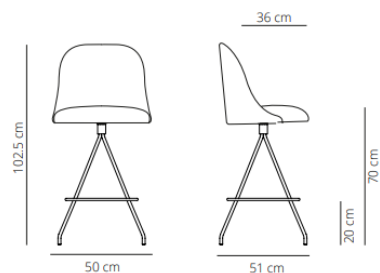

23% rabatt ska dras av på angivna priser

FIXED BAR STOOL BASE

Low backrest

12.8 kg

(x1) 57.5x53.5x120 cm (0.37 m³)

High backrest

13 kg

(x1) 57.5x53.5x120 cm (0.37 m³)

SWIVEL COUNTER STOOL BASE

Low backrest

13.1 kg

(x1) 58x54x106cm (0.33 m³)

High backrest

13.4 kg

(x1) 58x54x110cm (0.34 m³)

High backrest stool with armrest

14.1 kg

(x1) 57.5x53.5x110cm (0.33 m³)

23% rabatt ska dras av på angivna priser

CODE		FINISHES		SEK
		STRUCTURE	UPHOLSTERY	
SWIVEL COUNTER STOOL LOW BACKREST	ALTACO-1	black, white or taupe	G1 (COM/COL)	8.920,40 SEK
	ALTACO-2		G2	9.802,00 SEK
	ALTACO-3		G3	10.660,40 SEK
	ALTACO-4		G4	11.762,40 SEK
	ALTACO-5		G5	12.934,00 SEK
CODE		FINISHES		SEK
		STRUCTURE	UPHOLSTERY	
SWIVEL COUNTER STOOL HIGH BACKREST	ALTACOH-1	black, white or taupe	G1 (COM/COL)	9.071,20 SEK
	ALTACOH-2		G2	10.080,40 SEK
	ALTACOH-3		G3	11.112,80 SEK
	ALTACOH-4		G4	12.203,20 SEK
	ALTACOH-5		G5	13.583,60 SEK
CODE		FINISHES		SEK
		STRUCTURE	UPHOLSTERY	
SWIVEL COUNTER STOOL WITH BACKREST	ALTACOHBR-1	black, white or taupe	G1 (COM/COL)	10.300,80 SEK
	ALTACOHBR-2		G2	11.321,60 SEK
	ALTACOHBR-3		G3	12.644,00 SEK
	ALTACOHBR-4		G4	13.943,20 SEK
	ALTACOHBR-5		G5	15.497,60 SEK
11				

23% rabatt ska dras av på angivna priser

METAL BASE

Lounge chair

📦 15.3 kg

📦 (x1) 75x72x87cm (0.47 m³)

Lounge chair with armrest

📦 16.7 kg

📦 (x1) 75x72x87cm (0.47 m³)