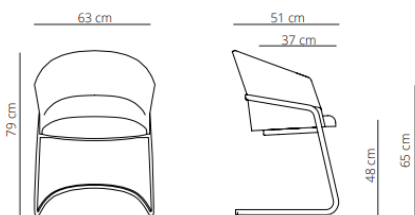

23% rabatt ska dras av på angivna priser

FIXED BAR STOOL BASE

Low backrest

12.8 kg

(x1) 57.5x53.5x120 cm (0.37 m³)

High backrest

13 kg

(x1) 57.5x53.5x120 cm (0.37 m³)

23% rabatt ska dras av på angivna priser

METAL BASE

Lounge chair

📦 15.3 kg

📦 (x1) 75x72x87cm (0.47 m³)

Lounge chair with armrest

📦 16.7 kg

📦 (x1) 75x72x87cm (0.47 m³)

CODE		FINISHES		PUBLIC PRICE	SEK
		STRUCTURE	UPHOLSTERY		
ALETA LOUNGE CHAIR WITH METAL BASE, NO ARMREST	ALBUME-1	black, white or taupe	G1 (T/C)	1.160 €	13.456,00 SEK
	ALBUME-2		G2	1.272 €	14.755,20 SEK
	ALBUME-3		G3	1.517 €	17.597,20 SEK
	ALBUME-4		G4	1.675 €	19.430,00 SEK
	ALBUME-5		G5	1.839 €	21.332,40 SEK
	ALBUME-1	brass finish	G1 (T/C)	1.549 €	17.968,40 SEK
	ALBUME-2		G2	1.669 €	19.360,40 SEK
	ALBUME-3		G3	1.915 €	22.214,00 SEK
	ALBUME-4		G4	2.073 €	24.046,80 SEK
	ALBUME-5		G5	2.223 €	25.786,80 SEK
CODE		FINISHES		PUBLIC PRICE	SEK
		STRUCTURE	UPHOLSTERY		
ALETA LOUNGE WITH METAL BASE, ARMREST	ALBUMEBR-1	black, white or taupe	G1 (T/C)	1.481 €	17.179,60 SEK
	ALBUMEBR-2		G2	1.601 €	18.571,60 SEK
	ALBUMEBR-3		G3	1.839 €	21.332,40 SEK
	ALBUMEBR-4		G4	1.989 €	23.072,40 SEK
	ALBUMEBR-5		G5	2.147 €	24.905,20 SEK
	ALBUMEBR-1	brass finish	G1 (T/C)	1.877 €	21.773,20 SEK
	ALBUMEBR-2		G2	1.989 €	23.072,40 SEK
	ALBUMEBR-3		G3	2.223 €	25.786,80 SEK
	ALBUMEBR-4		G4	2.380 €	27.608,00 SEK
	ALBUMEBR-5		G5	2.546 €	29.533,60 SEK

COPA COLLECTION: designed by Ramos and Bassols

23% rabatt ska dras av på angivna priser

Smooth upholstery

11.1 kg
 (x1) 66x64x86 cm (0.35 m³)

Smooth upholstery

11.2 kg
 (x1) 66x64x86 cm (0.36 m³)

Smooth upholstery