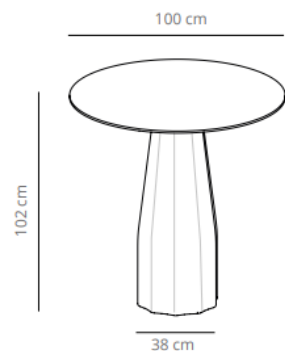

Table 70x70

59.8 kg

(x1) 59x55x89 cm (0.29 m³)
(x1) 76x76x7 cm (0.04 m³)

Mesa 80x80

62.8 kg

(x1) 59x55x89 cm (0.29 m³)
(x1) 96x96x7 cm (0.06 m³)

Table 90x90

70.3 kg

23% rabatt ska dras av på angivna priser

Table 240x120

206 kg
 (x2) 59x55x89 cm (0.29 m³)
 (x1) 267x149x27 cm (1.07 m³)

Table 300x150

245.8 kg
 (x2) 59x55x89 cm (0.29 m³)
 (x1) 330x180x27 cm (1.6 m³)

Table 500x150

23% rabatt ska dras av på angivna priser

Table diameter 60

37.2 kg
 (x1) 59x55x105 cm (0.34 m³)
 (x1) 76x76x7 cm (0.04 m³)

Table diameter 70

36.4 kg
 (x1) 59x55x105 cm (0.34 m³)
 (x1) 86x86x7 cm (0.05 m³)

23% rabatt ska dras av på angivna priser

Table diameter 80

42.1 kg

(x1) 59x55x105 cm (0.34 m³)
(x1) 96x96x7 cm (0.06 m³)

Table diameter 100

49.2 kg

(x1) 59x55x105 cm (0.34 m³)
(x1) 116x116x7 cm (0.08 m³)

CODE		FINISHES			
		BASE	TOP		
VCBBUD80H87	BUD80H	white, black or taupe	stained	matt oak, ash (black)	0,00 SEK
VCBBUD80H47	BUD80HCN		compact laminate (black edge)	white or black	9.071,20 SEK
	BUD80HCB		compact laminate (white edge)	white	10.753,20 SEK
					0,00 SEK
CODE		FINISHES			
		BASE	TOP		
VCBBUD100H87	BUD100H	white, black or taupe	stained	matt oak, ash (black)	0,00 SEK
VCBBUD100H47	BUD100HCN		compact laminate (black edge)	white or black	10.892,40 SEK
	BUD100HCB		compact laminate (white edge)	white	12.493,20 SEK