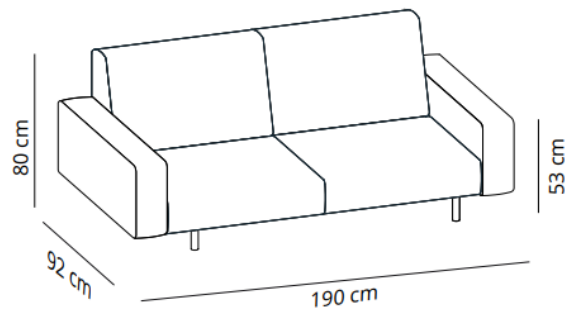

Composition 3

23% rabatt ska dras av på angivna priser

CODE		FINISHES		0,00 SEK
VCBSISMPCOMP 1	COMPOSITION SOFÁ 1	smooth upholstery	G1 (T/C)	29.649,60 SEK
			G2	31.273,60 SEK
			G3	33.732,80 SEK
			G4	36.540,00 SEK
			G5	39.138,40 SEK
		soft upholstery	G1 (T/C)	33.176,00 SEK
			G2	34.776,80 SEK
			G3	38.117,60 SEK
			G4	41.040,80 SEK
			G5	44.126,40 SEK

CODE		FINISHES		
-	COMPOSITION SOFÁ 2	smooth upholstery	G1 (T/C)	35.646,80 SEK
			G2	37.577,04 SEK
			G3	40.623,20 SEK
			G4	44.017,36 SEK
			G5	47.228,24 SEK
		soft upholstery	G1 (T/C)	39.173,20 SEK
			G2	41.080,24 SEK
			G3	45.008,00 SEK
			G4	48.518,16 SEK
			G5	52.216,24 SEK

CODE		FINISHES		
VCBSISMPCOMP 2	COMPOSITION SOFÁ 3	smooth upholstery	G1 (T/C)	36.099,20 SEK
			G2	37.723,20 SEK
			G3	40.182,40 SEK
			G4	42.989,60 SEK
			G5	45.588,00 SEK
		soft upholstery	G1 (T/C)	39.625,60 SEK
			G2	41.226,40 SEK
			G3	44.567,20 SEK
			G4	47.490,40 SEK
			G5	50.576,00 SEK