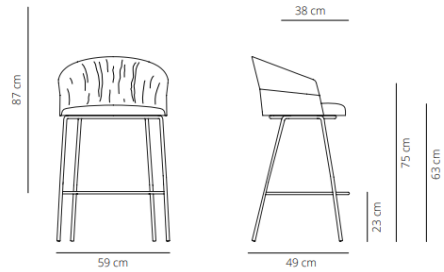

23% rabatt ska dras av på angivna priser

Soft upholstery

8.8 kg
(x1) 100x62x51 cm (0.32 m³)