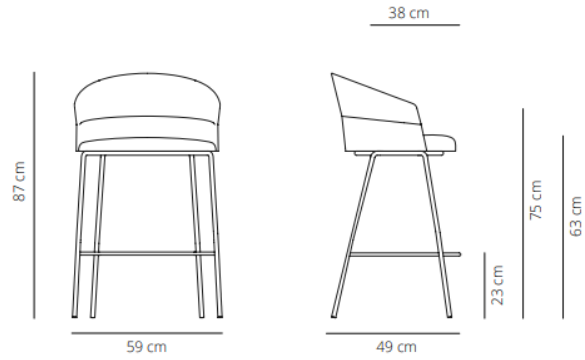

23% rabatt ska dras av på angivna priser

Smooth upholstery

8.8 kg
(x1) 100x62x51 cm (0.32 m³)