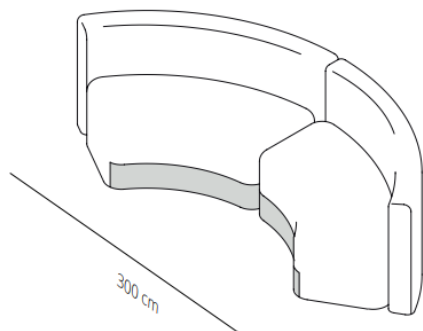

23% rabatt ska dras av på angivna priser

CODE	FINISHES		
-	COMPOSITION 1	G1 (COM/COL)	32.758,40 SEK
		G2	38.720,80 SEK
		G3	45.611,20 SEK
		G4	54.079,20 SEK
		G5	63.684,00 SEK

CODE	FINISHES		
-	COMPOSITION 2	G1 (COM/COL)	37.862,40 SEK
		G2	44.567,20 SEK
		G3	52.733,60 SEK
		G4	62.106,40 SEK
		--	---

CODE	FINISHES		
-	COMPOSITION 3	G1 (COM/COL)	39.463,20 SEK
		G2	46.446,40 SEK
		G3	54.914,40 SEK
		G4	64.728,00 SEK
		G5	76.560,00 SEK