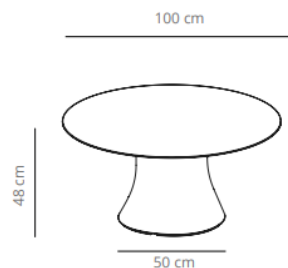

Table 70x70

59.8 kg

(x1) 59x55x89 cm (0.29 m³)
(x1) 76x76x7 cm (0.04 m³)

Mesa 80x80

62.8 kg

(x1) 59x55x89 cm (0.29 m³)
(x1) 96x96x7 cm (0.06 m³)

Table 90x90

70.3 kg

23% rabatt ska dras av på angivna priser

Table diameter 60

37.2 kg
 (x1) 59x55x105 cm (0.34 m³)
 (x1) 76x76x7 cm (0.04 m³)

Table diameter 70

36.4 kg
 (x1) 59x55x105 cm (0.34 m³)
 (x1) 86x86x7 cm (0.05 m³)

23% rabatt ska dras av på angivna priser

Table diameter 60

Table diameter 70

Table diameter 80

CODE		FINISHES			
		BASE	TOP		
VCBCAD60B	CAD60B		stained	matt oak , ash (black)	6.252,40 SEK
VCBCAD60BL	CAD60BCN		compact laminate (black edge)	black or white	5.510,00 SEK
	CAD60BCB		compact laminate (white edge)	white	6.403,20 SEK
CODE		FINISHES			0,00 SEK
		BASE	TOP		
VCBCAD70BM	CAD70B		stained	matt oak , ash (black)	6.704,80 SEK
VCBCAD70BL	CAD70BCN		compact laminate (black edge)	black or white	5.800,00 SEK
	CAD70BCB		compact laminate (white edge)	white	6.994,80 SEK
CODE		FINISHES			
		BASE	TOP		
VCBCAD80B	CAD80B		stained	matt oak , ash (black)	7.076,00 SEK
VCBCAD80BL	CAD80BCN		compact laminate (black edge)	black or white	6.101,60 SEK
	CAD80BCB		compact laminate (white edge)	white	7.586,40 SEK

23% rabatt ska dras av på angivna priser

Table diameter 100

Table diameter 120

 (x1) 59x55x58 cm (0.2 m³)
 (x1) 136x136x7 cm (0.13 m³)

CODE		FINISHES			
		BASE	TOP		
VCBCAD100B	CAD100B		stained	matt oak , ash (black)	9.454,00 SEK
VCBCAD100BL	CAD100BCN		compact laminate (black edge)	black or white	7.447,20 SEK
	CAD100BCB		compact laminate (white edge)	white	10.045,60 SEK
CODE		FINISHES			
		BASE	TOP		
VCBCAD120B	CAD120B		stained	matt oak , ash (black)	12.052,40 SEK
VCBCAD120BL	CAD120BCN		compact laminate (black edge)	black or white	10.556,00 SEK
	CAD120BCB		compact laminate (white edge)	white	14.140,40 SEK