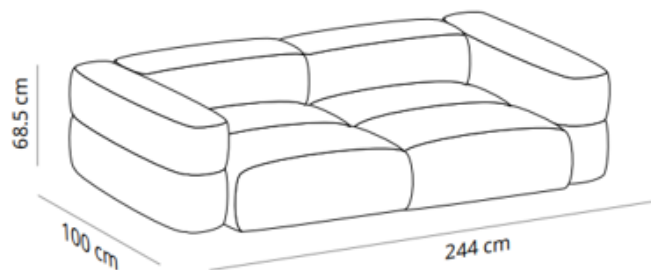

23% rabatt ska dras av på angivna priser

SAVINA SOFA: designed by Victor Carrasco

23% rabatt ska dras av på angivna priser

Composition 3

Composition 4

Composition 5

CODE		FINISHES	
VCBSAVCOMP3	COMPOSITION 3	G1(T/C)	33.060,00 SEK
		G2	36.424,00 SEK
		G3	42.595,20 SEK
		G4	48.998,40 SEK
		G5	55.703,20 SEK
		ECOALF	55.703,20 SEK