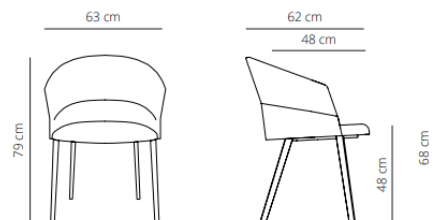

23% rabatt ska dras av på angivna priser

FIXED BAR STOOL BASE

Low backrest

12.8 kg

(x1) 57.5x53.5x120 cm (0.37 m³)

High backrest

13 kg

(x1) 57.5x53.5x120 cm (0.37 m³)

23% rabatt ska dras av på angivna priser

METAL BASE

Lounge chair

📦 15.3 kg

📦 (x1) 75x72x87cm (0.47 m³)

Lounge chair with armrest

📦 16.7 kg

📦 (x1) 75x72x87cm (0.47 m³)

CODE		FINISHES		PUBLIC PRICE	SEK
		STRUCTURE	UPHOLSTERY		
ALETA LOUNGE CHAIR WITH METAL BASE, NO ARMREST	ALBUME-1	black, white or taupe	G1 (T/C)	1.160 €	13.456,00 SEK
	ALBUME-2		G2	1.272 €	14.755,20 SEK
	ALBUME-3		G3	1.517 €	17.597,20 SEK
	ALBUME-4		G4	1.675 €	19.430,00 SEK
	ALBUME-5		G5	1.839 €	21.332,40 SEK
	ALBUME-1	brass finish	G1 (T/C)	1.549 €	17.968,40 SEK
	ALBUME-2		G2	1.669 €	19.360,40 SEK
	ALBUME-3		G3	1.915 €	22.214,00 SEK
	ALBUME-4		G4	2.073 €	24.046,80 SEK
	ALBUME-5		G5	2.223 €	25.786,80 SEK
CODE		FINISHES		PUBLIC PRICE	SEK
		STRUCTURE	UPHOLSTERY		
ALETA LOUNGE WITH METAL BASE, ARMREST	ALBUMEBR-1	black, white or taupe	G1 (T/C)	1.481 €	17.179,60 SEK
	ALBUMEBR-2		G2	1.601 €	18.571,60 SEK
	ALBUMEBR-3		G3	1.839 €	21.332,40 SEK
	ALBUMEBR-4		G4	1.989 €	23.072,40 SEK
	ALBUMEBR-5		G5	2.147 €	24.905,20 SEK
	ALBUMEBR-1	brass finish	G1 (T/C)	1.877 €	21.773,20 SEK
	ALBUMEBR-2		G2	1.989 €	23.072,40 SEK
	ALBUMEBR-3		G3	2.223 €	25.786,80 SEK
	ALBUMEBR-4		G4	2.380 €	27.608,00 SEK
	ALBUMEBR-5		G5	2.546 €	29.533,60 SEK

COPA COLLECTION: designed by Ramos and Bassols

23% rabatt ska dras av på angivna priser

Smooth upholstery

11.1 kg
 (x1) 66x64x86 cm (0.35 m³)

Smooth upholstery

11.2 kg
 (x1) 66x64x86 cm (0.36 m³)

Smooth upholstery