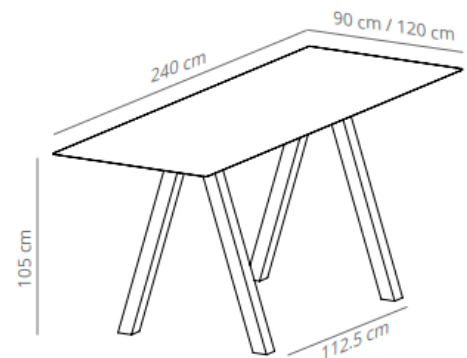

Table 240 cm

SIMPLE TABLE, 200, H105cm						
FINISHES			CODE		CODE	
LEGS	TOP		WIDTH 120		WIDTH 90	
stained (oak): matt oak, cognac, ash or wenge	stained	matt oak	TRMSCROAB	37.108,40 SEK	VCBTRMSCB	0,00 SEK
lacquered microtexturized (beech):		Ash (black)		38.570,00 SEK		30.252,80 SEK
						31.424,40 SEK
SIMPLE TABLE 240, h105cm						
FINISHES			CODE		CODE	
LEGS	TOP		WIDTH 120		WIDTH 90	
stained (oak): matt oak, cognac, ash or wenge	stained	matt oak	TRMSROAB	42.235,60 SEK		31.424,40 SEK
lacquered		Ash (black)		43.836,40 SEK		32.816,40 SEK