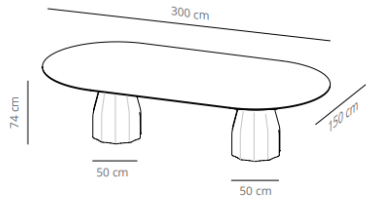

23% rabatt ska dras av på angivna priser

Table diameter 100

67.4 kg
 (x1) 59x55x89 cm (0.29 m³)
 (x1) 116x116x7 cm (0.09 m³)

Table diameter 120

96.6 kg
 (x1) 59x55x89cm (0.29 m³)
 (x1) 136x136x7 cm (0.13 m³)

Table 70x70

59.8 kg

(x1) 59x55x89 cm (0.29 m³)
(x1) 76x76x7 cm (0.04 m³)

Mesa 80x80

62.8 kg

(x1) 59x55x89 cm (0.29 m³)
(x1) 96x96x7 cm (0.06 m³)

Table 90x90

70.3 kg

23% rabatt ska dras av på angivna priser

Table 100x100

95.7 kg

(x1) 59x55x89 cm (0.29 m³)
(x1) 116x116x7 cm (0.09 m³)

Table 140x140

123.5 kg

(x1) 59x55x89 cm (0.29 m³)
(x1) 147x147x7 cm (0.15 m³)

CODE		FINISHES			
		BASE	TOP		
VCBBUC10075HM	BUC100M	white, black or taupe	melamine	white or black	7.238,40 SEK
VCBBUC10087	BUC100		stained	matt oak, ash (black)	8.827,60 SEK
VCBBUC10047	BUC100CN		compact laminate (black edge)	white or black	11.542,00 SEK
	BUC100CB		compact laminate (white edge)	white	11.542,00 SEK
					- SEK
CODE		FINISHES			
		=SC\$2	TOP		
VCBBUC14087	BUC140	white, black or taupe	stained	matt oak, ash (black)	13.456,00 SEK
VCBBUC14047	BUC140CN		compact laminate (black edge)	white or black	17.539,20 SEK
	BUC140CB		compact laminate (white edge)	white	17.539,20 SEK

23% rabatt ska dras av på angivna priser

Table 240x120

206 kg
 (x2) 59x55x89 cm (0.29 m³)
 (x1) 267x149x27 cm (1.07 m³)

Table 300x150

245.8 kg
 (x2) 59x55x89 cm (0.29 m³)
 (x1) 330x180x27 cm (1.6 m³)

Table 500x150