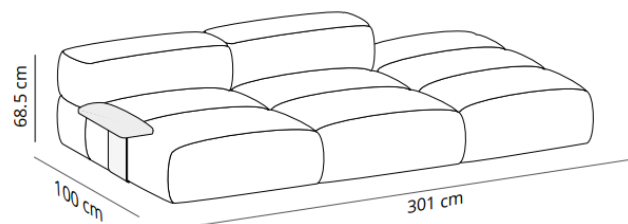

23% rabatt ska dras av på angivna priser

Composition 6

CODE		FINISHES	
VCBSAVCOMP6	COMPOSITION 6	G1(T/C)	49.590,00 SEK
		G2	54.636,00 SEK
		G3	63.892,80 SEK
		G4	73.497,60 SEK
		G5	83.554,80 SEK
		ECCALF	83.554,80 SEK

Composition 7

CODE		FINISHES	
VCBSAVCOMP7	COMPOSITION 7	G1(T/C)	61.074,00 SEK
		G2	67.442,40 SEK
		G3	79.158,40 SEK
		G4	91.338,40 SEK
		G5	104.086,80 SEK
		ECCALF	104.086,80 SEK

CODE		FINISHES	
VCBSAVCOMP8	COMPOSITION 8	G1(T/C)	49.230,40 SEK
		G2	54.253,20 SEK
		G3	63.220,00 SEK
		G4	72.581,20 SEK
		G5	82.383,20 SEK
		ECCALF	82.383,20 SEK