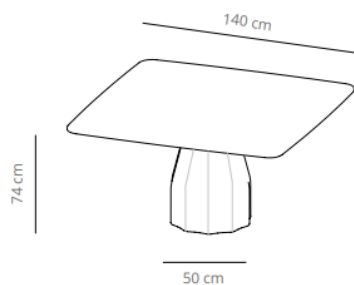

23% rabatt ska dras av på angivna priser

Table diameter 100

67.4 kg
 (x1) 59x55x89 cm (0.29 m³)
 (x1) 116x116x7 cm (0.09 m³)

Table diameter 120

96.6 kg
 (x1) 59x55x89cm (0.29 m³)
 (x1) 136x136x7 cm (0.13 m³)

Table 70x70

59.8 kg

(x1) 59x55x89 cm (0.29 m³)
(x1) 76x76x7 cm (0.04 m³)

Mesa 80x80

62.8 kg

(x1) 59x55x89 cm (0.29 m³)
(x1) 96x96x7 cm (0.06 m³)

Table 90x90

70.3 kg

23% rabatt ska dras av på angivna priser

Table 100x100

95.7 kg

(x1) 59x55x89 cm (0.29 m³)
(x1) 116x116x7 cm (0.09 m³)

Table 140x140

123.5 kg

(x1) 59x55x89 cm (0.29 m³)
(x1) 147x147x7 cm (0.15 m³)

CODE		FINISHES			
		BASE	TOP		
VCBBUC10075HM	BUC100M	white, black or taupe	melamine	white or black	7.238,40 SEK
VCBBUC10087	BUC100		stained	matt oak, ash (black)	8.827,60 SEK
VCBBUC10047	BUC100CN		compact laminate (black edge)	white or black	11.542,00 SEK
	BUC100CB		compact laminate (white edge)	white	11.542,00 SEK
					- SEK
CODE		FINISHES			
		=SC\$2	TOP		
VCBBUC14087	BUC140	white, black or taupe	stained	matt oak, ash (black)	13.456,00 SEK
VCBBUC14047	BUC140CN		compact laminate (black edge)	white or black	17.539,20 SEK
	BUC140CB		compact laminate (white edge)	white	17.539,20 SEK

23% rabatt ska dras av på angivna priser

Table 240x120

206 kg
 (x2) 59x55x89 cm (0.29 m³)
 (x1) 267x149x27 cm (1.07 m³)

Table 300x150

245.8 kg
 (x2) 59x55x89 cm (0.29 m³)
 (x1) 330x180x27 cm (1.6 m³)

Table 500x150