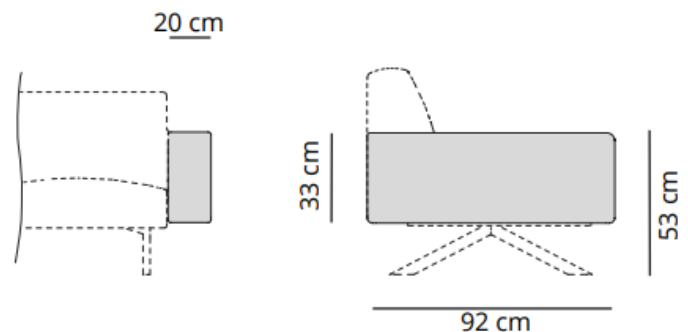

Upholstered narrow armrest

CODE			
RIGHT		LEFT	
SISBRFPD-1		SISBRFPI-1	3.654,00 SEK
SISBRFPD-2		SISBRFPI-2	4.442,80 SEK
SISBRFPD-3		SISBRFPI-3	5.266,40 SEK
SISBRFPD-4		SISBRFPI-4	6.217,60 SEK
SISBRFPD-5		SISBRFPI-5	7.377,60 SEK
SISBRFPSD-1		SISBRFPSI-1	4.686,40 SEK
SISBRFPSD-2		SISBRFPSI-2	5.417,20 SEK
SISBRFPSD-3		SISBRFPSI-3	6.217,60 SEK
SISBRFPSD-4		SISBRFPSI-4	7.238,40 SEK
SISBRFPSD-5		SISBRFPSI-5	8.328,80 SEK