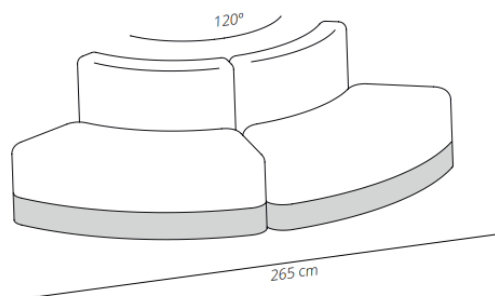

Composition 3