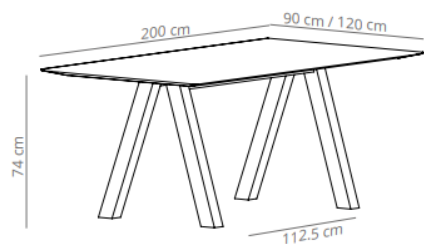

23% rabatt ska dras av på angivna priser

TRESTLE TABLE: designed by John Pawson

23% rabatt ska dras av på angivna priser

Table 200 cm

Table 240 cm

SIMPLE TABLE 200, H74cm					
FINISHES		CODE		CODE	SEK
LEGS	TOP	WIDTH 120		WIDTH 90	
stained (oak): matt oak, cognac, ash or wenge	stained	matt oak	TRMSCROA	VCBTRMS C	31.192,40 SEK
		Ash (black)			32.665,60 SEK
					25.508,40 SEK
SIMPLE TABLE, 240cm, h74cm					
FINISHES		CODE		CODE	
LEGS	TOP	WIDTH 120		WIDTH 90	
stained (oak): matt oak, cognac, ash or wenge	stained	matt oak	TRMSROA	VCBTRMS	36.226,80 SEK
		Ash (black)			37.850,80 SEK
lacquered					26.819,20 SEK