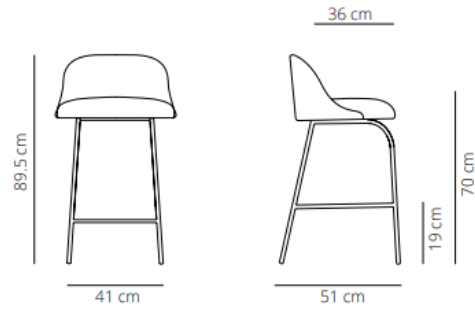

FIXED COUNTER STOOL BASE **23% rabatt ska dras av på angivna priser**

Low backrest

12.4 kg
(x1) 57.5x53.5x110cm (0.33 m³)