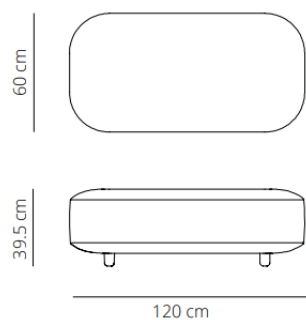

CODE		FINISHES	
VCBCO180H	CO180H-1	G1 (COM/COL)	19.940,40 SEK
	CO180H-2	G2	21.123,60 SEK
	CO180H-3	G3	23.374,00 SEK
	CO180H-4	G4	27.039,60 SEK
	CO180H-5	G5	30.473,20 SEK

CODE		FINISHES	
VCBCO180HP	CO180HP-1	G1 (COM/COL)	21.123,60 SEK
	CO180HP-2	G2	22.353,20 SEK
	CO180HP-3	G3	24.847,20 SEK
	CO180HP-4	G4	28.559,20 SEK
	CO180HP-5	G5	32.294,40 SEK

CODE		FINISHES	
VCBCO120L	CO120L-1	G1 (COM/COL)	16.008,00 SEK
	CO120L-2	G2	16.878,00 SEK
	CO120L-3	G3	18.780,40 SEK
	CO120L-4	G4	21.622,40 SEK
	CO120L-5	G5	24.325,20 SEK