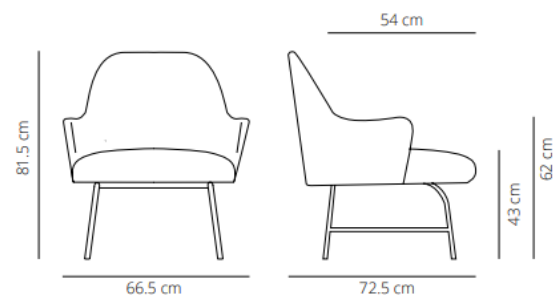

23% rabatt ska dras av på angivna priser

FIXED BAR STOOL BASE

Low backrest

12.8 kg

(x1) 57.5x53.5x120 cm (0.37 m³)

High backrest

13 kg

(x1) 57.5x53.5x120 cm (0.37 m³)

SWIVEL COUNTER STOOL BASE

Low backrest

13.1 kg

(x1) 58x54x106cm (0.33 m³)

High backrest

13.4 kg

(x1) 58x54x110cm (0.34 m³)

High backrest stool with armrest

23% rabatt ska dras av på angivna priser

METAL BASE

Lounge chair

📦 15.3 kg

📦 (x1) 75x72x87cm (0.47 m³)

Lounge chair with armrest

📦 16.7 kg

📦 (x1) 75x72x87cm (0.47 m³)

CODE		FINISHES		PUBLIC PRICE	SEK
		STRUCTURE	UPHOLSTERY		
ALETA LOUNGE CHAIR WITH METAL BASE, NO ARMREST	ALBUME-1	black, white or taupe	G1 (T/C)	1.160 €	13.456,00 SEK
	ALBUME-2		G2	1.272 €	14.755,20 SEK
	ALBUME-3		G3	1.517 €	17.597,20 SEK
	ALBUME-4		G4	1.675 €	19.430,00 SEK
	ALBUME-5		G5	1.839 €	21.332,40 SEK
	ALBUME-1	brass finish	G1 (T/C)	1.549 €	17.968,40 SEK
	ALBUME-2		G2	1.669 €	19.360,40 SEK
	ALBUME-3		G3	1.915 €	22.214,00 SEK
	ALBUME-4		G4	2.073 €	24.046,80 SEK
	ALBUME-5		G5	2.223 €	25.786,80 SEK
CODE		FINISHES		PUBLIC PRICE	SEK
		STRUCTURE	UPHOLSTERY		
ALETA LOUNGE WITH METAL BASE, ARMREST	ALBUMEBR-1	black, white or taupe	G1 (T/C)	1.481 €	17.179,60 SEK
	ALBUMEBR-2		G2	1.601 €	18.571,60 SEK
	ALBUMEBR-3		G3	1.839 €	21.332,40 SEK
	ALBUMEBR-4		G4	1.989 €	23.072,40 SEK
	ALBUMEBR-5		G5	2.147 €	24.905,20 SEK
	ALBUMEBR-1	brass finish	G1 (T/C)	1.877 €	21.773,20 SEK
	ALBUMEBR-2		G2	1.989 €	23.072,40 SEK
	ALBUMEBR-3		G3	2.223 €	25.786,80 SEK
	ALBUMEBR-4		G4	2.380 €	27.608,00 SEK
	ALBUMEBR-5		G5	2.546 €	29.533,60 SEK