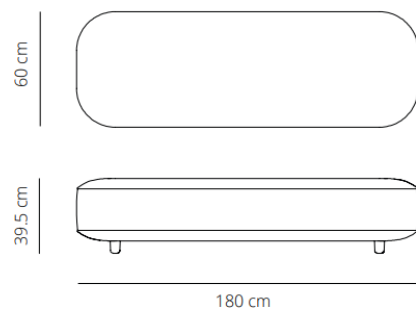

CODE	FINISHES	
VCBCO180R	CO180R-1	G1 (COM/COL)	25.717,20 SEK
	CO180R-2	G2	27.248,40 SEK
	CO180R-3	G3	30.322,40 SEK
	CO180R-4	G4	34.858,00 SEK
	CO180R-5	G5	39.393,60 SEK

	CODE	FINISHES	
VCBCO120C	CO120C-1	G1 (COM/COL)	18.200,40 SEK
	CO120C-2	G2	19.221,20 SEK
	CO120C-3	G3	21.413,60 SEK
	CO120C-4	G4	24.545,60 SEK
	CO120C-5	G5	27.758,80 SEK

	CODE	FINISHES	
VCBCO180L	CO180L-1	G1 (COM/COL)	19.290,80 SEK
	CO180L-2	G2	20.311,60 SEK
	CO180L-3	G3	22.585,20 SEK
	CO180L-4	G4	25.937,60 SEK
	CO180L-5	G5	29.440,80 SEK