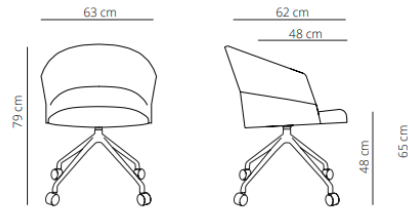

15.2 kg
(x1) 66x64x86 cm (0.36 m³)