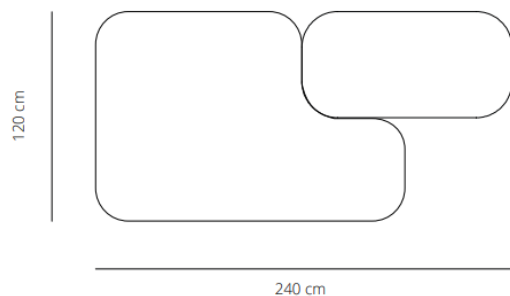

Composition 2