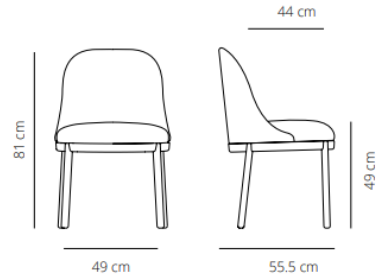

23% rabatt ska dras av på angivna priser

FOUR WOODEN LEGS BASE

Chair

📦 13.4 kg

📦 (x1) 59x53x89 cm (0.28 m³)