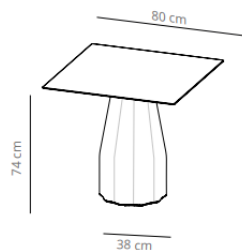

23% rabatt ska dras av på angivna priser

Burin: designed by Patricia Urquiola

23% rabatt ska dras av på angivna priser

Table diameter 60

57.2 kg
 (x1) 59x55x89 cm (0.29 m³)
 (x1) 76x76x7 cm (0.04 m³)

Table diameter 70

23% rabatt ska dras av på angivna priser

Table diameter 100

67.4 kg
 (x1) 59x55x89 cm (0.29 m³)
 (x1) 116x116x7 cm (0.09 m³)

Table diameter 120

96.6 kg
 (x1) 59x55x89cm (0.29 m³)
 (x1) 136x136x7 cm (0.13 m³)

Table diameter 150

109 kg
 (x1) 59x55x89cm (0.29 m³)
 (x1) 178x166x7 cm (0.21 m³)

CODE		FINISHES			PUBLIC PRICE
		BASE	TOP		
VCBBUD10087	BUD100	white, black or taupe	stained	matt oak, ash (black)	761 €
VCBBUD10047	BUD100CN		compact laminate (black edge)	white or black	995 €
	BUD100CB		compact laminate (white edge)	white	995 €
- SEK					
VCBBUD12087		white, black or taupe	FINISHES		PUBLIC PRICE
			BASE	TOP	
BUD120	stained		matt oak, ash (black)	927 €	
VCBBUD12047	BUD120CN	compact laminate (black edge)	white or black	1.191 €	
	BUD120CB	compact laminate (white edge)	white	1.191 €	
- SEK					
VCBBUD15087		white, black or taupe	FINISHES		PUBLIC PRICE
			BASE	TOP	
BUD150	stained		matt oak, ash (black)	1.160 €	
VCBBUD15047	BUD150CN	compact laminate (black edge)	white or black	1.512 €	
	BUD150CB	compact laminate (white edge)	white	1.512 €	
- SEK					

Table 70x70

59.8 kg

(x1) 59x55x89 cm (0.29 m³)
(x1) 76x76x7 cm (0.04 m³)

Mesa 80x80

62.8 kg

(x1) 59x55x89 cm (0.29 m³)
(x1) 96x96x7 cm (0.06 m³)

Table 90x90

70.3 kg