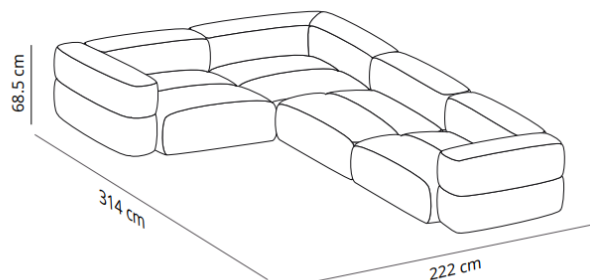

23% rabatt ska dras av på angivna priser

Composition 9

CODE		FINISHES	
VCBSAVCOMP9	COMPOSITION 9	G1(T/C)	71.943,20 SEK
		G2	79.216,40 SEK
		G3	92.208,40 SEK
		G4	105.757,20 SEK
		G5	119.920,80 SEK
		ECOALF	119.920,80 SEK

Composition 10

CODE		FINISHES	
VCBSAVCOMP10	COMPOSITION 10	G1(T/C)	74.332,80 SEK
		G2	82.336,80 SEK
		G3	96.500,40 SEK
		G4	111.278,80 SEK
		G5	126.741,60 SEK
		ECOALF	126.741,60 SEK

CODE		FINISHES	
VCBSAVCOMP11	COMPOSITION 11	G1(T/C)	81.907,60 SEK
		G2	90.213,20 SEK
		G3	105.096,00 SEK
		G4	120.593,60 SEK
		G5	136.972,80 SEK
		ECOALF	136.972,80 SEK