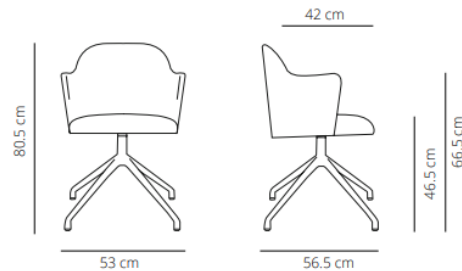

23% rabatt ska dras av på angivna priser

FOUR METAL LEGS BASE

Chair

👤 12.8 kg

📦 (x1) 59x53x89 cm (0.28 m³)

Chair with armrest

👤 13.9 kg

📦 (x1) 59x53x89 cm (0.28 m³)

23% rabatt ska dras av på angivna priser

FOUR WOODEN LEGS BASE

Chair

📦 13.4 kg

📦 (x1) 59x53x89 cm (0.28 m³)

Chair with armrest

📦 14.5kg

📦 (x1) 59x53x89 cm (0.28 m³)

23% rabatt ska dras av på angivna priser

PYRAMID SWIVEL BASE

Chair

13.3 kg
 (x1) 58x54x88 cm (0.28 m³)

Chair with armrest

14.4 kg
 (x1) 58x54x88 cm (0.28 m³)

CODE		FINISHES		SEK
		STRUCTURE	UPHOLSTERY	
ALETA PYRAMID SWIVEL BASE NO ARMS	ALSIPI-1	black or white	G1 (COM/COL)	8.560,80 SEK
	ALSIPI-2		G2	9.280,00 SEK
	ALSIPI-3		G3	10.219,60 SEK
	ALSIPI-4		G4	11.170,80 SEK
	ALSIPI-5		G5	12.203,20 SEK
				0,00 SEK
CODE		FINISHES		SEK
		STRUCTURE	UPHOLSTERY	
ALETA PYRAMID SWIVEL BASE WITH ARMS	ALSIPIBR-1	black or white	G1 (COM/COL)	9.860,00 SEK
	ALSIPIBR-2		G2	10.753,20 SEK
	ALSIPIBR-3		G3	11.901,60 SEK
	ALSIPIBR-4		G4	13.084,80 SEK
	ALSIPIBR-5		G5	14.395,60 SEK

23% rabatt ska dras av på angivna priser

Chair

13.4 kg

(x1) 58x54x88 cm (0.28 m³)

Chair with armrest

14.7 kg

(x1) 93x58x55cm (0.3 m³)

		FINISHES		SEK
		STRUCTURE	UPHOLSTERY	
ALETA PYRAMID CASTERS WITH SWIVEL BASE, NO ARMS	ALSIPIRU-1	black or white	G1 (COM/COL)	8.769,60 SEK
	ALSIPIRU-2		G2	9.500,40 SEK
	ALSIPIRU-3		G3	10.451,60 SEK
	ALSIPIRU-4		G4	11.391,20 SEK
	ALSIPIRU-5		G5	12.562,80 SEK
				0,00 SEK