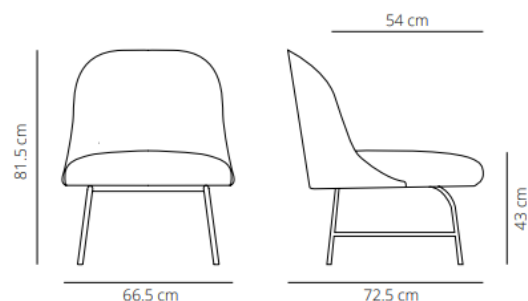

23% rabatt ska dras av på angivna priser

FIXED BAR STOOL BASE

Low backrest

12.8 kg

(x1) 57.5x53.5x120 cm (0.37 m³)

High backrest

13 kg

(x1) 57.5x53.5x120 cm (0.37 m³)

SWIVEL COUNTER STOOL BASE

Low backrest

13.1 kg

(x1) 58x54x106cm (0.33 m³)

High backrest

13.4 kg

(x1) 58x54x110cm (0.34 m³)

High backrest stool with armrest

14.1 kg

(x1) 57.5x53.5x110cm (0.33 m³)

23% rabatt ska dras av på angivna priser

CODE		FINISHES		SEK
		STRUCTURE	UPHOLSTERY	
SWIVEL COUNTER STOOL LOW BACKREST	ALTACO-1	black, white or taupe	G1 (COM/COL)	8.920,40 SEK
	ALTACO-2		G2	9.802,00 SEK
	ALTACO-3		G3	10.660,40 SEK
	ALTACO-4		G4	11.762,40 SEK
	ALTACO-5		G5	12.934,00 SEK
CODE		FINISHES		SEK
		STRUCTURE	UPHOLSTERY	
SWIVEL COUNTER STOOL HIGH BACKREST	ALTACOH-1	black, white or taupe	G1 (COM/COL)	9.071,20 SEK
	ALTACOH-2		G2	10.080,40 SEK
	ALTACOH-3		G3	11.112,80 SEK
	ALTACOH-4		G4	12.203,20 SEK
	ALTACOH-5		G5	13.583,60 SEK
CODE		FINISHES		SEK
		STRUCTURE	UPHOLSTERY	
SWIVEL COUNTER STOOL WITH BACKREST	ALTACOHBR-1	black, white or taupe	G1 (COM/COL)	10.300,80 SEK
	ALTACOHBR-2		G2	11.321,60 SEK
	ALTACOHBR-3		G3	12.644,00 SEK
	ALTACOHBR-4		G4	13.943,20 SEK
	ALTACOHBR-5		G5	15.497,60 SEK
11				

23% rabatt ska dras av på angivna priser

METAL BASE

Lounge chair

📦 15.3 kg

📦 (x1) 75x72x87cm (0.47 m³)

Lounge chair with armrest

📦 16.7 kg

📦 (x1) 75x72x87cm (0.47 m³)