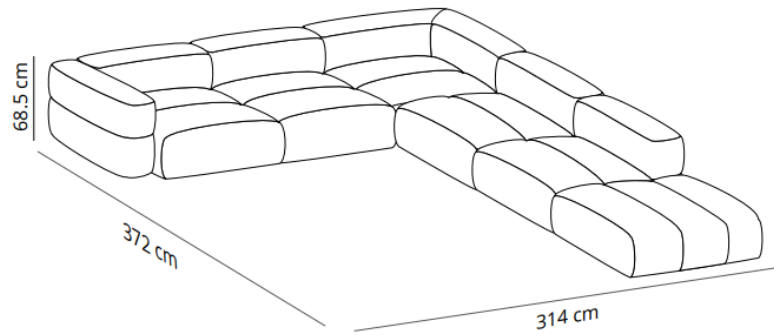

Composition 12

23% rabatt ska dras av på angivna priser