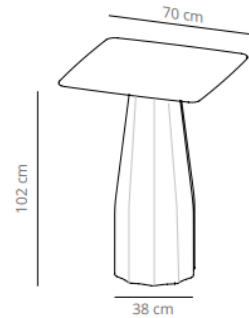

23% rabatt ska dras av på angivna priser

Table 70x70

Table 80x80