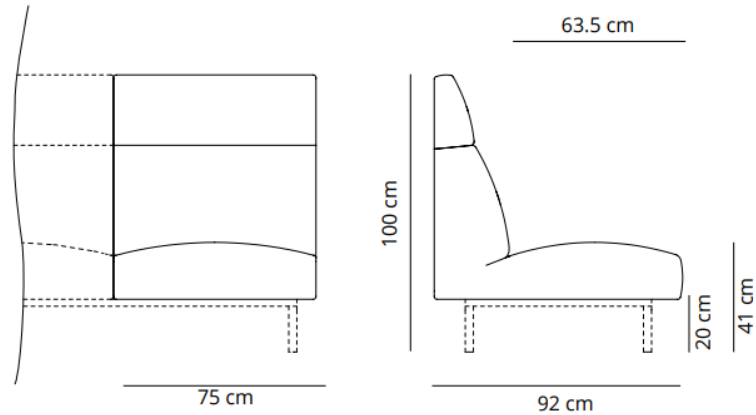

High backrest module

CODE		FINISHES		MODULO REPALDO ALTO	
VCBSISAP	SISAP-1	smooth upholstery	G1 (T/C)		13.084,80 SEK
	SISAP-2		G2		13.815,60 SEK
	SISAP-3		G3		15.497,60 SEK
	SISAP-4		G4		17.028,80 SEK
	SISAP-5		G5		18.629,60 SEK
	SISAPS-1	soft upholstery	G1 (T/C)		14.987,20 SEK
	SISAPS-2		G2		15.926,80 SEK
	SISAPS-3		G3		17.748,00 SEK
	SISAPS-4		G4		19.580,80 SEK
	SISAPS-5		G5	21.483,20 SEK