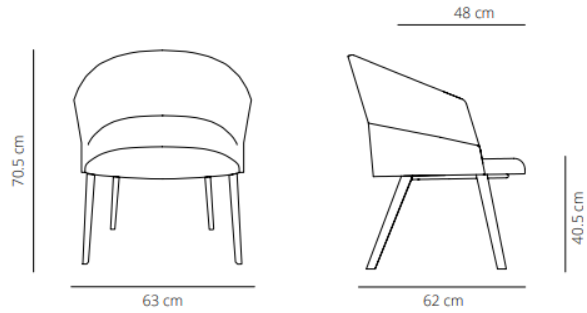

23% rabatt ska dras av på angivna priser

Smooth upholstery

10.1 kg
(x1) 77x70x69 cm (0.37 m³)