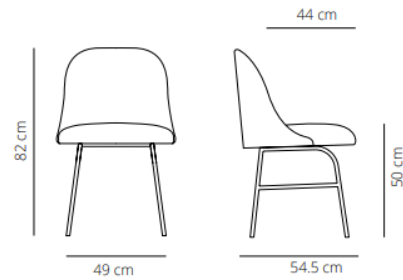

Viccarbe Produktlista 1

23%

Statligt ramavtal Möbler och inredning

Delområde B - Möten och paus | Ramavtalsnummer 23.3-5834-2022:006

23% rabatt ska dras av på angivna priser

ALETA COLLECTION: designed by Jaime Hayon

23% rabatt ska dras av på angivna priser

FOUR METAL LEGS BASE

Chair

👤 12.8 kg

📦 (x1) 59x53x89 cm (0.28 m³)

Chair with armrest

👤 13.9 kg

📦 (x1) 59x53x89 cm (0.28 m³)