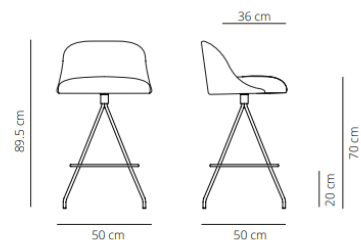

23% rabatt ska dras av på angivna priser

FIVE CASTERS BASE

Chair

13.4 kg

(x1) 59x53x89 cm (0.28 m³)

Chair with armrest

14.5 kg

(x1) 59x53x89 cm (0.28 m³)

23% rabatt ska dras av på angivna priser

High backrest stool with armrest

13.8 kg
(x1) 57.5x53.5x110cm (0.33 m³)

High backrest with armrest

14.1 kg
(x1) 57.5x53.5x120 cm (0.37 m³)

CODE		FINISHES		SEK
		STRUCTURE	UPHOLSTERY	
FIXED COUNTER STOOL (4 LEGS), WITH ARMS	ALTAFCCHBR-1	black, white or taupe	G1 (COM/COL)	8.328,80 SEK
	ALTAFCCHBR-2		G2	9.430,80 SEK
	ALTAFCCHBR-3		G3	10.660,40 SEK
	ALTAFCCHBR-4		G4	12.052,40 SEK
	ALTAFCCHBR-5		G5	13.583,60 SEK
	ALTAFCCHBR-1	brass finish	G1 (COM/COL)	13.885,20 SEK
	ALTAFCCHBR-2		G2	14.987,20 SEK
	ALTAFCCHBR-3		G3	16.228,40 SEK
	ALTAFCCHBR-4		G4	17.597,20 SEK
	ALTAFCCHBR-5		G5	19.140,00 SEK

23% rabatt ska dras av på angivna priser

FIXED BAR STOOL BASE

Low backrest

12.8 kg

(x1) 57.5x53.5x120 cm (0.37 m³)

High backrest

13 kg

(x1) 57.5x53.5x120 cm (0.37 m³)

SWIVEL COUNTER STOOL BASE

Low backrest

13.1 kg

(x1) 58x54x106cm (0.33 m³)

High backrest

13.4 kg

(x1) 58x54x110cm (0.34 m³)

High backrest stool with armrest