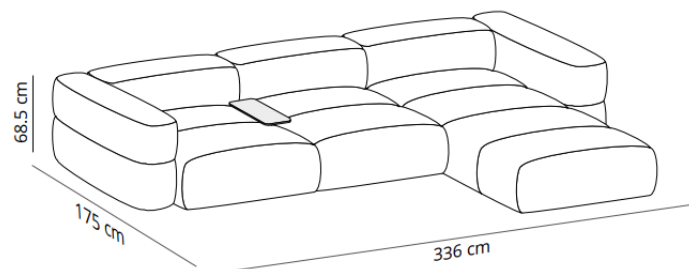

23% rabatt ska dras av på angivna priser

Composition 9

CODE		FINISHES	
VCBSAVCOMP9	COMPOSITION 9	G1(T/C)	71.943,20 SEK
		G2	79.216,40 SEK
		G3	92.208,40 SEK
		G4	105.757,20 SEK
		G5	119.920,80 SEK
		ECOALF	119.920,80 SEK