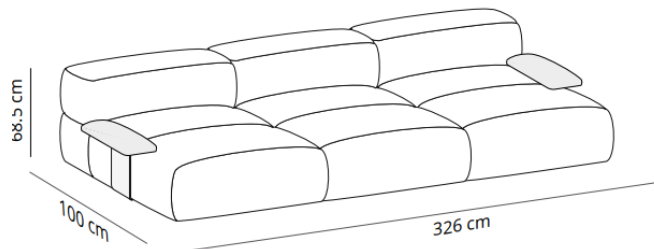

Composition 14