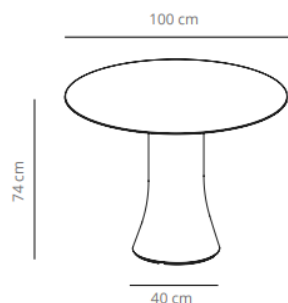

Table 70x70

59.8 kg

(x1) 59x55x89 cm (0.29 m³)
(x1) 76x76x7 cm (0.04 m³)

Mesa 80x80

62.8 kg

(x1) 59x55x89 cm (0.29 m³)
(x1) 96x96x7 cm (0.06 m³)

Table 90x90

70.3 kg

23% rabatt ska dras av på angivna priser

Table diameter 60

37.2 kg
 (x1) 59x55x105 cm (0.34 m³)
 (x1) 76x76x7 cm (0.04 m³)

Table diameter 70

36.4 kg
 (x1) 59x55x105 cm (0.34 m³)
 (x1) 86x86x7 cm (0.05 m³)

23% rabatt ska dras av på angivna priser

Table diameter 100

Table diameter 120

Table diameter 150

CODE		FINISHES			
		BASE	TOP		
VCBCAD100	CAD100		stained	matt oak , ash (black)	9.233,60 SEK
VCBCAD100L	CAD100CN		compact laminate (black edge)	black or white	7.737,20 SEK
	CAD100CB		compact laminate (white edge)	white	9.233,60 SEK
					0,00 SEK
CODE		FINISHES			
		BASE	TOP		
VCBCAD120	CAD120		stained	matt oak , ash (black)	12.284,40 SEK
VCBCAD100L	CAD120CN		compact laminate (black edge)	black or white	10.277,60 SEK
	CAD120CB		compact laminate (white edge)	white	12.052,40 SEK
CODE		FINISHES			
		BASE	TOP		
VCBCAD150	CAD150		stained	matt oak , ash (black)	17.713,20 SEK
VCBCAD150L	CAD150CN		compact laminate (black edge)	black or white	16.228,40 SEK
	CAD150CB		compact laminate (white edge)	white	18.455,60 SEK

23% rabatt ska dras av på angivna priser

Table diameter 180

153 kg
 (x1) 82x82x77 cm (0.5 m³)
 (x1)

Table diameter 200

(x1) 82x82x77 cm (0.5 m³)
 (x1)

CODE		FINISHES			
		BASE	TOP		
VCBCAD180	CAD180		stained	matt oak , ash (black)	23.362,40 SEK
VCBCAD180L	CAD180CN		compact laminate (black edge)	black or white	23.060,80 SEK
	CAD180CB		compact laminate (white edge)	white	34.974,00 SEK
CODE		FINISHES			
		BASE	TOP		
VCBCAD200	CAD200		stained	matt oak , ash (black)	29.313,20 SEK
		#jREF!			22.921,60 SEK