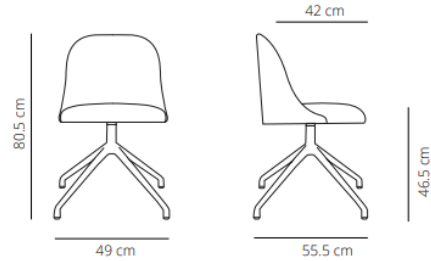

23% rabatt ska dras av på angivna priser

PYRAMID SWIVEL BASE

Chair

13.3 kg
(x1) 58x54x88 cm (0.28 m³)