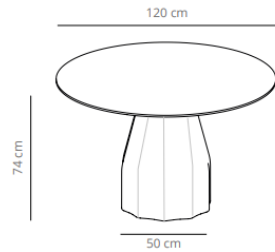

23% rabatt ska dras av på angivna priser

Burin: designed by Patricia Urquiola

23% rabatt ska dras av på angivna priser

Table diameter 60

57.2 kg
 (x1) 59x55x89 cm (0.29 m³)
 (x1) 76x76x7 cm (0.04 m³)

Table diameter 70

54.6 kg
 (x1) 59x55x89 cm (0.29 m³)
 (x1) 96x96x7 cm (0.06 m³)

Table diameter 80

60.3 kg
 (x1) 59x55x89cm (0.29 m³)
 (x1) 96x96x7cm (0.06 m³)

CODE		FINISHES			PUBLIC PRICE	SEK
		BASE	TOP			
VCBBUD6087	BUD60	white, black or taupe	stained	matt oak, ash (black)	561 €	6.507,60 SEK
VCBBUD6047	BUD60CN		compact laminate (black edge)	white or black	624 €	7.238,40 SEK
	BUD60CB		compact laminate (white edge)	white	624 €	7.238,40 SEK
CODE		FINISHES			PUBLIC PRICE	SEK
		BASE	TOP			
VCBBUD7087	BUD70	white, black or taupe	stained	matt oak, ash (black)	580 €	6.728,00 SEK
VCBBUD7047	BUD70CN		compact laminate (black edge)	white or black	648 €	7.516,80 SEK
	BUD70CB		compact laminate (white edge)	white	648 €	7.516,80 SEK
CODE		FINISHES			PUBLIC PRICE	SEK
		BASE	TOP			
VCBBUD8087	BUD80	white, black or taupe	stained	matt oak, ash (black)	674 €	7.818,40 SEK
VCBBUD8047	BUD80CN		compact laminate (black edge)	white or black	806 €	9.349,60 SEK
	BUD80CB		compact laminate (white edge)	white	806 €	9.349,60 SEK

23% rabatt ska dras av på angivna priser

Table diameter 100

67.4 kg
 (x1) 59x55x89 cm (0.29 m³)
 (x1) 116x116x7 cm (0.09 m³)

Table diameter 120

96.6 kg
 (x1) 59x55x89cm (0.29 m³)
 (x1) 136x136x7 cm (0.13 m³)

Table 70x70

59.8 kg

(x1) 59x55x89 cm (0.29 m³)
(x1) 76x76x7 cm (0.04 m³)

Mesa 80x80

62.8 kg

(x1) 59x55x89 cm (0.29 m³)
(x1) 96x96x7 cm (0.06 m³)

Table 90x90

70.3 kg