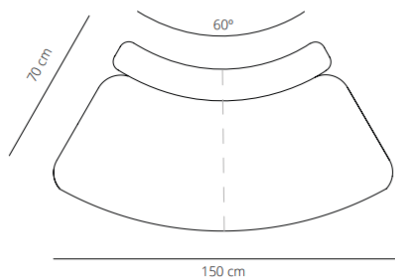

23% rabatt ska dras av på angivna priser

SEASON SOFA: designed by Piero Lissoni

23% rabatt ska dras av på angivna priser

Module A
straight

49.6 kg

Module B
closed

50.2 kg

Module C
open