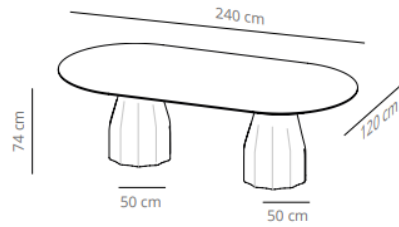

23% rabatt ska dras av på angivna priser

Table diameter 100

67.4 kg
 (x1) 59x55x89 cm (0.29 m³)
 (x1) 116x116x7 cm (0.09 m³)

Table diameter 120

96.6 kg
 (x1) 59x55x89cm (0.29 m³)
 (x1) 136x136x7 cm (0.13 m³)

Table 70x70

59.8 kg

(x1) 59x55x89 cm (0.29 m³)
(x1) 76x76x7 cm (0.04 m³)

Mesa 80x80

62.8 kg

(x1) 59x55x89 cm (0.29 m³)
(x1) 96x96x7 cm (0.06 m³)

Table 90x90

70.3 kg

23% rabatt ska dras av på angivna priser

Table 100x100

95.7 kg

(x1) 59x55x89 cm (0.29 m³)
(x1) 116x116x7 cm (0.09 m³)

Table 140x140

123.5 kg

(x1) 59x55x89 cm (0.29 m³)
(x1) 147x147x7 cm (0.15 m³)

CODE		FINISHES			
		BASE	TOP		
VCBBUC10075HM	BUC100M	white, black or taupe	melamine	white or black	7.238,40 SEK
VCBBUC10087	BUC100		stained	matt oak, ash (black)	8.827,60 SEK
VCBBUC10047	BUC100CN		compact laminate (black edge)	white or black	11.542,00 SEK
	BUC100CB		compact laminate (white edge)	white	11.542,00 SEK
					- SEK
CODE		FINISHES			
		=SC\$2	TOP		
VCBBUC14087	BUC140	white, black or taupe	stained	matt oak, ash (black)	13.456,00 SEK
VCBBUC14047	BUC140CN		compact laminate (black edge)	white or black	17.539,20 SEK
	BUC140CB		compact laminate (white edge)	white	17.539,20 SEK

23% rabatt ska dras av på angivna priser

Table 240x120

206 kg
 (x2) 59x55x89 cm (0.29 m³)
 (x1) 267x149x27 cm (1.07 m³)

Table 300x150

245.8 kg
 (x2) 59x55x89 cm (0.29 m³)
 (x1) 330x180x27 cm (1.6 m³)

Table 500x150