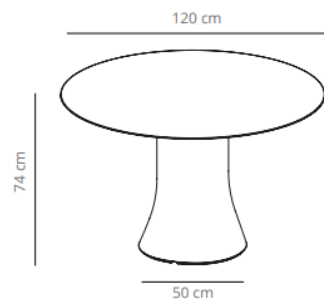

Table 70x70

59.8 kg

(x1) 59x55x89 cm (0.29 m³)
(x1) 76x76x7 cm (0.04 m³)

Mesa 80x80

62.8 kg

(x1) 59x55x89 cm (0.29 m³)
(x1) 96x96x7 cm (0.06 m³)

Table 90x90

70.3 kg

23% rabatt ska dras av på angivna priser

Table diameter 60

37.2 kg
 (x1) 59x55x105 cm (0.34 m³)
 (x1) 76x76x7 cm (0.04 m³)

Table diameter 70

36.4 kg
 (x1) 59x55x105 cm (0.34 m³)
 (x1) 86x86x7 cm (0.05 m³)

23% rabatt ska dras av på angivna priser

Table diameter 100

Table diameter 120

Table diameter 150

CODE		FINISHES			
		BASE	TOP		
VCBCAD100	CAD100		stained	matt oak , ash (black)	9.233,60 SEK
VCBCAD100L	CAD100CN		compact laminate (black edge)	black or white	7.737,20 SEK
	CAD100CB		compact laminate (white edge)	white	9.233,60 SEK
					0,00 SEK
CODE		FINISHES			
		BASE	TOP		
VCBCAD120	CAD120		stained	matt oak , ash (black)	12.284,40 SEK
VCBCAD100L	CAD120CN		compact laminate (black edge)	black or white	10.277,60 SEK
	CAD120CB		compact laminate (white edge)	white	12.052,40 SEK
CODE		FINISHES			
		BASE	TOP		
VCBCAD150	CAD150		stained	matt oak , ash (black)	17.713,20 SEK
VCBCAD150L	CAD150CN		compact laminate (black edge)	black or white	16.228,40 SEK
	CAD150CB		compact laminate (white edge)	white	18.455,60 SEK

23% rabatt ska dras av på angivna priser

Table diameter 180

153 kg
 (x1) 82x82x77 cm (0.5 m³)
 (x1)

Table diameter 200

(x1) 82x82x77 cm (0.5 m³)
 (x1)

CODE		FINISHES			
		BASE	TOP		
VCBCAD180	CAD180		stained	matt oak , ash (black)	23.362,40 SEK
VCBCAD180L	CAD180CN		compact laminate (black edge)	black or white	23.060,80 SEK
	CAD180CB		compact laminate (white edge)	white	34.974,00 SEK
CODE		FINISHES			
		BASE	TOP		
VCBCAD200	CAD200		stained	matt oak , ash (black)	29.313,20 SEK
		#jREF!			22.921,60 SEK