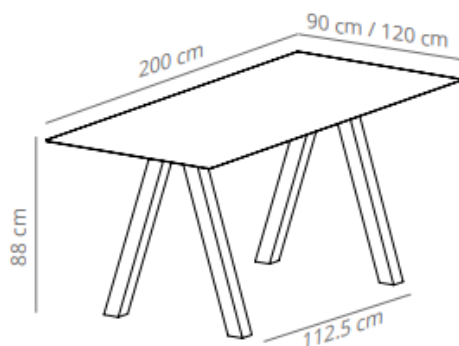

23% rabatt ska dras av på angivna priser

Table 200 cm