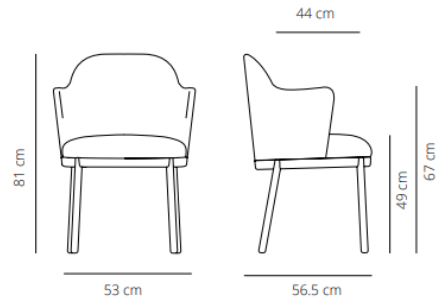

23% rabatt ska dras av på angivna priser

FOUR METAL LEGS BASE

Chair

👤 12.8 kg

📦 (x1) 59x53x89 cm (0.28 m³)

Chair with armrest

👤 13.9 kg

📦 (x1) 59x53x89 cm (0.28 m³)

23% rabatt ska dras av på angivna priser

FOUR WOODEN LEGS BASE

Chair

📦 13.4 kg

📦 (x1) 59x53x89 cm (0.28 m³)

Chair with armrest

📦 14.5kg

📦 (x1) 59x53x89 cm (0.28 m³)