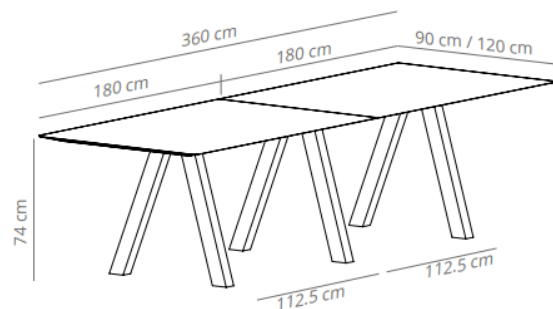

23% rabatt ska dras av på angivna priser

Double table