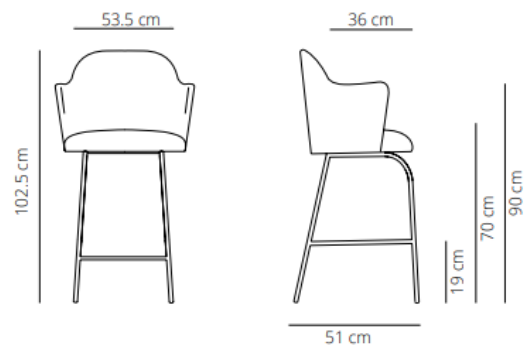

23% rabatt ska dras av på angivna priser

FIVE CASTERS BASE

Chair

13.4 kg

(x1) 59x53x89 cm (0.28 m³)

Chair with armrest

14.5 kg

(x1) 59x53x89 cm (0.28 m³)

FIXED COUNTER STOOL BASE **23% rabatt ska dras av på angivna priser**

Low backrest

12.4 kg
 (x1) 57.5x53.5x110cm (0.33 m³)

High backrest

12.7 kg
 (x1) 57.5x53.5x110cm (0.33 m³)

CODE		FINISHES		SEK
		STRUCTURE	UPHOLSTERY	
FIXED COUNTER STOOL (4 LEGS), LOW BACKREST	ALTAFC-1	black, white or taupe	G1 (COM/COL)	7.087,60 SEK
	ALTAFC-2		G2	7.888,00 SEK
	ALTAFC-3		G3	8.769,60 SEK
	ALTAFC-4		G4	9.860,00 SEK
	ALTAFC-5		G5	11.020,00 SEK
	ALTAFC-1	brass finish	G1 (COM/COL)	12.644,00 SEK
	ALTAFC-2		G2	13.456,00 SEK
	ALTAFC-3		G3	14.314,40 SEK
	ALTAFC-4		G4	15.404,80 SEK
	ALTAFC-5		G5	16.588,00 SEK
				- SEK
CODE		FINISHES		SEK
		STRUCTURE	UPHOLSTERY	
FIXED COUNTER STOOL (4 LEGS), HIGH BACKREST	ALTAFCH-1	black, white or taupe	G1 (COM/COL)	7.238,40 SEK
	ALTAFCH-2		G2	8.108,40 SEK
	ALTAFCH-3		G3	9.129,20 SEK
	ALTAFCH-4		G4	10.370,40 SEK
	ALTAFCH-5		G5	11.692,80 SEK
	ALTAFCH-1	brass finish	G1 (COM/COL)	12.794,80 SEK
	ALTAFCH-2		G2	13.664,80 SEK
	ALTAFCH-3		G3	14.685,60 SEK
	ALTAFCH-4		G4	15.926,80 SEK
	ALTAFCH-5		G5	17.179,60 SEK

23% rabatt ska dras av på angivna priser

High backrest stool with armrest

13.8 kg
(x1) 57.5x53.5x110cm (0.33 m³)

High backrest with armrest

14.1 kg
(x1) 57.5x53.5x120 cm (0.37 m³)

CODE		FINISHES		SEK
		STRUCTURE	UPHOLSTERY	
FIXED COUNTER STOOL (4 LEGS), WITH ARMS	ALTAFCCHBR-1	black, white or taupe	G1 (COM/COL)	8.328,80 SEK
	ALTAFCCHBR-2		G2	9.430,80 SEK
	ALTAFCCHBR-3		G3	10.660,40 SEK
	ALTAFCCHBR-4		G4	12.052,40 SEK
	ALTAFCCHBR-5		G5	13.583,60 SEK
	ALTAFCCHBR-1	brass finish	G1 (COM/COL)	13.885,20 SEK
	ALTAFCCHBR-2		G2	14.987,20 SEK
	ALTAFCCHBR-3		G3	16.228,40 SEK
	ALTAFCCHBR-4		G4	17.597,20 SEK
	ALTAFCCHBR-5		G5	19.140,00 SEK