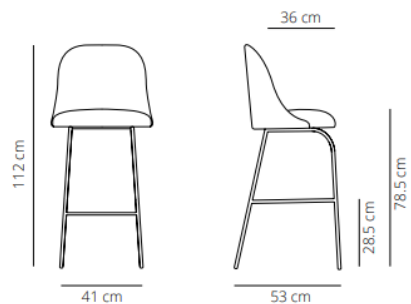

23% rabatt ska dras av på angivna priser

FIVE CASTERS BASE

Chair

13.4 kg

(x1) 59x53x89 cm (0.28 m³)

Chair with armrest

14.5 kg

(x1) 59x53x89 cm (0.28 m³)

23% rabatt ska dras av på angivna priser

FIXED BAR STOOL BASE

Low backrest

12.8 kg

(x1) 57.5x53.5x120 cm (0.37 m³)

High backrest

13 kg

(x1) 57.5x53.5x120 cm (0.37 m³)

SWIVEL COUNTER STOOL BASE

Low backrest

13.1 kg

(x1) 58x54x106cm (0.33 m³)

High backrest

13.4 kg

(x1) 58x54x110cm (0.34 m³)

High backrest stool with armrest