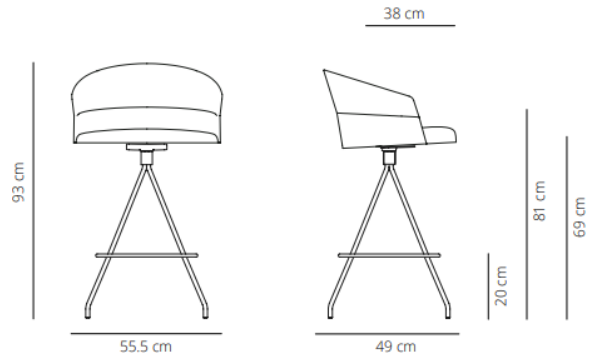

23% rabatt ska dras av på angivna priser

Smooth upholstery

8.8 kg
 (x1) 100x62x51 cm (0.32 m³)

Smooth upholstery

9.2 kg
 (x1) 106x62x51 cm (0.33 m³)

CODE		FINISHES		PUBLIC PRICE	- SEK
		STRUCTURE	UPHOLSTERY		
FIXED COUNTER STOOL (4 METAL LEGS), SMOOTH	COT4MECO-1	black or white	G1 (T/C)	593 €	6.878,80 SEK
	COT4MECO-2		G2	630 €	7.308,00 SEK
	COT4MECO-3		G3	699 €	8.108,40 SEK
	COT4MECO-4		G4	769 €	8.920,40 SEK
	COT4MECO-5		G5	845 €	9.802,00 SEK
					- SEK
CODE		FINISHES		PUBLIC PRICE	- SEK
		STRUCTURE	UPHOLSTERY		
FIXED BAR STOOL (4 METAL LEGS), SMOOTH	COT4MEBAR-1	black or white	G1 (T/C)	593 €	6.878,80 SEK
	COT4MEBAR-2		G2	630 €	7.308,00 SEK
	COT4MEBAR-3		G3	699 €	8.108,40 SEK
	COT4MEBAR-4		G4	769 €	8.920,40 SEK
	COT4MEBAR-5		G5	845 €	9.802,00 SEK

23% rabatt ska dras av på angivna priser

Smooth upholstery

9.8 kg
 (x1) 100x62x57 cm (0.35 m³)

Smooth upholstery

10.2 kg
 (x1) 106x62x57 cm (0.37 m³)

CODE		FINISHES		PUBLIC PRICE	- SEK
		STRUCTURE	UPHOLSTERY		
SWIVEL COUNTER STOOL , SMOOTH	COTGCO-1	black or white	G1 (T/C)	718 €	8.328,80 SEK
	COTGCO-2		G2	769 €	8.920,40 SEK
	COTGCO-3		G3	845 €	9.802,00 SEK
	COTGCO-4		G4	907 €	10.521,20 SEK
	COTGCO-5		G5	976 €	11.321,60 SEK
					- SEK
CODE		FINISHES		PUBLIC PRICE	- SEK
		STRUCTURE	UPHOLSTERY		
SWIVEL BAR STOOL , SMOOTH	COTGBAR-1	black or white	G1 (T/C)	718 €	8.328,80 SEK
	COTGBAR-2		G2	769 €	8.920,40 SEK
	COTGBAR-3		G3	845 €	9.802,00 SEK
	COTGBAR-4		G4	907 €	10.521,20 SEK
	COTGBAR-5		G5	976 €	11.321,60 SEK