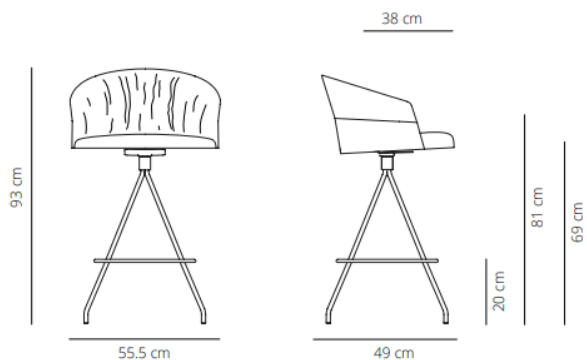

23% rabatt ska dras av på angivna priser

Soft upholstery

9.8 kg
(x1) 100x62x57 cm (0.35 m³)