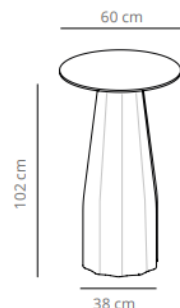

Table 70x70

59.8 kg

(x1) 59x55x89 cm (0.29 m³)
(x1) 76x76x7 cm (0.04 m³)

Mesa 80x80

62.8 kg

(x1) 59x55x89 cm (0.29 m³)
(x1) 96x96x7 cm (0.06 m³)

Table 90x90

70.3 kg

23% rabatt ska dras av på angivna priser

Table 100x100

95.7 kg

(x1) 59x55x89 cm (0.29 m³)
(x1) 116x116x7 cm (0.09 m³)

Table 140x140

123.5 kg

(x1) 59x55x89 cm (0.29 m³)
(x1) 147x147x7 cm (0.15 m³)

CODE		FINISHES			
		BASE	TOP		
VCBBUC10075HM	BUC100M	white, black or taupe	melamine	white or black	7.238,40 SEK
VCBBUC10087	BUC100		stained	matt oak, ash (black)	8.827,60 SEK
VCBBUC10047	BUC100CN		compact laminate (black edge)	white or black	11.542,00 SEK
	BUC100CB		compact laminate (white edge)	white	11.542,00 SEK
					- SEK
CODE		FINISHES			
		=SC\$2	TOP		
VCBBUC14087	BUC140	white, black or taupe	stained	matt oak, ash (black)	13.456,00 SEK
VCBBUC14047	BUC140CN		compact laminate (black edge)	white or black	17.539,20 SEK
	BUC140CB		compact laminate (white edge)	white	17.539,20 SEK

23% rabatt ska dras av på angivna priser

Table 240x120

206 kg
 (x2) 59x55x89 cm (0.29 m³)
 (x1) 267x149x27 cm (1.07 m³)

Table 300x150

245.8 kg
 (x2) 59x55x89 cm (0.29 m³)
 (x1) 330x180x27 cm (1.6 m³)

Table 500x150

23% rabatt ska dras av på angivna priser

Table diameter 60

37.2 kg
 (x1) 59x55x105 cm (0.34 m³)
 (x1) 76x76x7 cm (0.04 m³)

Table diameter 70

36.4 kg
 (x1) 59x55x105 cm (0.34 m³)
 (x1) 86x86x7 cm (0.05 m³)