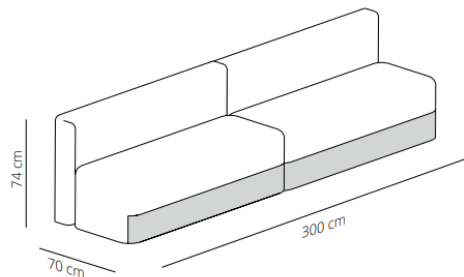

Composition 1

Composition 2