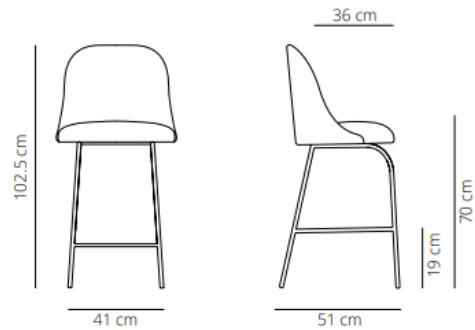

High backrest

12.7 kg
(x1) 57.5x53.5x110cm (0.33 m³)

CODE		FINISHES		SEK
		STRUCTURE	UPHOLSTERY	
FIXED COUNTER STOOL (4 LEGS), LOW BACKREST	ALTAFC-1	black, white or taupe	G1 (COM/COL)	7.087,60 SEK
	ALTAFC-2		G2	7.888,00 SEK
	ALTAFC-3		G3	8.769,60 SEK
	ALTAFC-4		G4	9.860,00 SEK
	ALTAFC-5		G5	11.020,00 SEK
	ALTAFC-1	brass finish	G1 (COM/COL)	12.644,00 SEK
	ALTAFC-2		G2	13.456,00 SEK
	ALTAFC-3		G3	14.314,40 SEK
	ALTAFC-4		G4	15.404,80 SEK
	ALTAFC-5		G5	16.588,00 SEK
				- SEK
CODE		FINISHES		SEK
		STRUCTURE	UPHOLSTERY	
FIXED COUNTER STOOL (4 LEGS), HIGH BACKREST	ALTAFCH-1	black, white or taupe	G1 (COM/COL)	7.238,40 SEK
	ALTAFCH-2		G2	8.108,40 SEK
	ALTAFCH-3		G3	9.129,20 SEK
	ALTAFCH-4		G4	10.370,40 SEK
	ALTAFCH-5		G5	11.692,80 SEK
	ALTAFCH-1	brass finish	G1 (COM/COL)	12.794,80 SEK
	ALTAFCH-2		G2	13.664,80 SEK
	ALTAFCH-3		G3	14.685,60 SEK
	ALTAFCH-4		G4	15.926,80 SEK
	ALTAFCH-5		G5	17.179,60 SEK