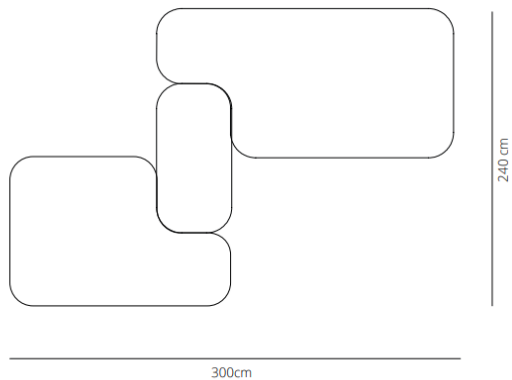

Composition 5