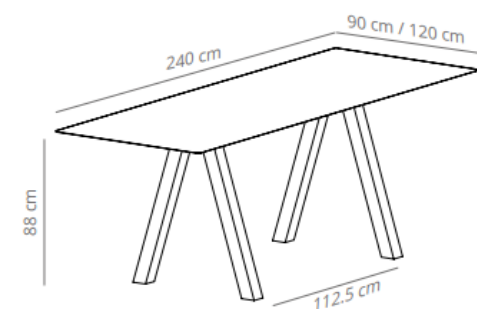

Table 240 cm

SIMPLE TABLE 200, H88cm						
FINISHES		CODE		CODE		
LEGS	TOP		WIDTH 120	WIDTH 90		
stained (oak): matt oak, cognac, ash or wenge	stained	matt oak	TRMSCROAH	32.874,40 SEK	VCBTRMS CH	25.868,00 SEK
		Ash (black)				27.190,40 SEK
SIMPLE TABLE, 240, H88cm						
FINISHES		CODE		CODE		
LEGS	TOP		WIDTH 120	WIDTH 90		
stained (oak): matt oak, cognac, ash or wenge	stained	matt oak	TRMSROAH	37.920,40 SEK	VCBTRMS H	0,00 SEK
		Ash (black)				27.190,40 SEK
						28.431,60 SEK