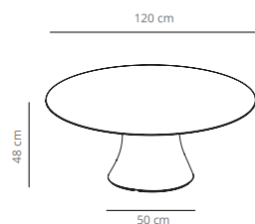

Table 70x70

59.8 kg

(x1) 59x55x89 cm (0.29 m³)
(x1) 76x76x7 cm (0.04 m³)

Mesa 80x80

62.8 kg

(x1) 59x55x89 cm (0.29 m³)
(x1) 96x96x7 cm (0.06 m³)

Table 90x90

70.3 kg

23% rabatt ska dras av på angivna priser

Table diameter 60

37.2 kg
 (x1) 59x55x105 cm (0.34 m³)
 (x1) 76x76x7 cm (0.04 m³)

Table diameter 70

36.4 kg
 (x1) 59x55x105 cm (0.34 m³)
 (x1) 86x86x7 cm (0.05 m³)

23% rabatt ska dras av på angivna priser

Table diameter 60

Table diameter 70

Table diameter 80

CODE		FINISHES			
		BASE	TOP		
VCBCAD60B	CAD60B		stained	matt oak , ash (black)	6.252,40 SEK
VCBCAD60BL	CAD60BCN		compact laminate (black edge)	black or white	5.510,00 SEK
	CAD60BCB		compact laminate (white edge)	white	6.403,20 SEK
CODE		FINISHES			0,00 SEK
		BASE	TOP		
VCBCAD70BM	CAD70B		stained	matt oak , ash (black)	6.704,80 SEK
VCBCAD70BL	CAD70BCN		compact laminate (black edge)	black or white	5.800,00 SEK
	CAD70BCB		compact laminate (white edge)	white	6.994,80 SEK
CODE		FINISHES			
		BASE	TOP		
VCBCAD80B	CAD80B		stained	matt oak , ash (black)	7.076,00 SEK
VCBCAD80BL	CAD80BCN		compact laminate (black edge)	black or white	6.101,60 SEK
	CAD80BCB		compact laminate (white edge)	white	7.586,40 SEK

23% rabatt ska dras av på angivna priser

Table diameter 100

Table diameter 120

 (x1) 59x55x58 cm (0.2 m³)
 (x1) 136x136x7 cm (0.13 m³)

CODE		FINISHES			
		BASE	TOP		
VCBCAD100B	CAD100B		stained	matt oak , ash (black)	9.454,00 SEK
VCBCAD100BL	CAD100BCN		compact laminate (black edge)	black or white	7.447,20 SEK
	CAD100BCB		compact laminate (white edge)	white	10.045,60 SEK
CODE		FINISHES			
		BASE	TOP		
VCBCAD120B	CAD120B		stained	matt oak , ash (black)	12.052,40 SEK
VCBCAD120BL	CAD120BCN		compact laminate (black edge)	black or white	10.556,00 SEK
	CAD120BCB		compact laminate (white edge)	white	14.140,40 SEK