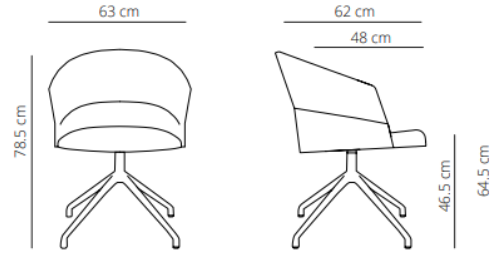

23% rabatt ska dras av på angivna priser

Smooth upholstery

15.3 kg
(x1) 66x64x86 cm (0.36 m³)