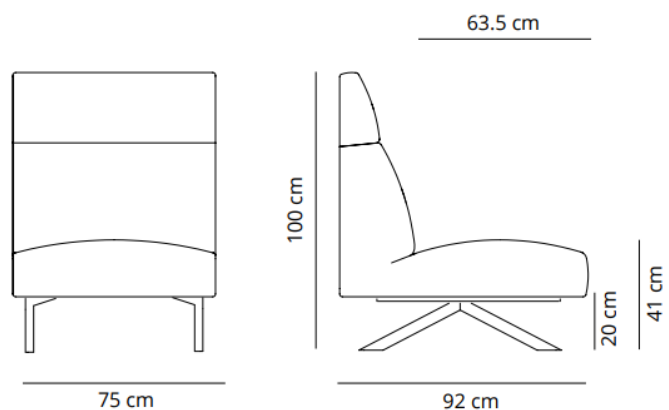

23% rabatt ska dras av på angivna priser

High backrest module with scissor legs

CODE	SCISSOR LEGS	FINISHES	
SISMBP-1	white, black, taupe or fluorescent orange	smooth upholstery	11.901,60 SEK
SISMBP-2			12.713,60 SEK
SISMBP-3			13.943,20 SEK
SISMBP-4			15.346,80 SEK
SISMBP-5			16.646,00 SEK
SISMBPS-1		soft upholstery	13.664,80 SEK
SISMBPS-2			14.465,20 SEK
SISMBPS-3			16.135,60 SEK
SISMBPS-4			17.597,20 SEK
SISMBPS-5			19.140,00 SEK