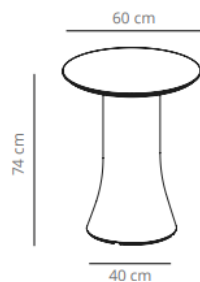

Table 70x70

59.8 kg

(x1) 59x55x89 cm (0.29 m³)
(x1) 76x76x7 cm (0.04 m³)

Mesa 80x80

62.8 kg

(x1) 59x55x89 cm (0.29 m³)
(x1) 96x96x7 cm (0.06 m³)

Table 90x90

70.3 kg

23% rabatt ska dras av på angivna priser

Table diameter 60

37.2 kg
 (x1) 59x55x105 cm (0.34 m³)
 (x1) 76x76x7 cm (0.04 m³)

Table diameter 70

36.4 kg
 (x1) 59x55x105 cm (0.34 m³)
 (x1) 86x86x7 cm (0.05 m³)

23% rabatt ska dras av på angivna priser

Table diameter 80

42.1 kg

(x1) 59x55x105 cm (0.34 m³)
(x1) 96x96x7 cm (0.06 m³)

Table diameter 100

49.2 kg

(x1) 59x55x105 cm (0.34 m³)
(x1) 116x116x7 cm (0.08 m³)

CODE		FINISHES			
		BASE	TOP		
VCBBUD80H87	BUD80H	white, black or taupe	stained	matt oak, ash (black)	0,00 SEK
VCBBUD80H47	BUD80HCN		compact laminate (black edge)	white or black	9.071,20 SEK
	BUD80HCB		compact laminate (white edge)	white	10.753,20 SEK
					0,00 SEK
CODE		FINISHES			
		BASE	TOP		
VCBBUD100H87	BUD100H	white, black or taupe	stained	matt oak, ash (black)	0,00 SEK
VCBBUD100H47	BUD100HCN		compact laminate (black edge)	white or black	10.892,40 SEK
	BUD100HCB		compact laminate (white edge)	white	12.493,20 SEK

23% rabatt ska dras av på angivna priser
CAMBIO TABLE: designed by Victor Carrasco

23% rabatt ska dras av på angivna priser

Table diameter 60

Table diameter 70

Table diameter 80

CODE		FINISHES			
		BASE	TOP		
VCBCAD60	CAD60		stained	matt oak , ash (black)	6.194,40 SEK
VCBCAD60L	CAD60CN		compact laminate (black edge)	black or white	5.591,20 SEK
	CAD60CB		compact laminate (white edge)	white	6.472,80 SEK
CODE		FINISHES			
		BASE	TOP		
VCBCAD70	CAD70		stained	matt oak , ash (black)	0,00 SEK
VCBCAD70L	CAD70CN		compact laminate (black edge)	black or white	6.844,00 SEK
	CAD70CB		compact laminate (white edge)	white	6.101,60 SEK
CODE		FINISHES			
		BASE	TOP		
VCBCAD80	CAD80		stained	matt oak , ash (black)	7.296,40 SEK
VCBCAD80L	CAD80CN		compact laminate (black edge)	black or white	7.586,40 SEK
	CAD80CB		compact laminate (white edge)	white	6.554,00 SEK
					7.737,20 SEK