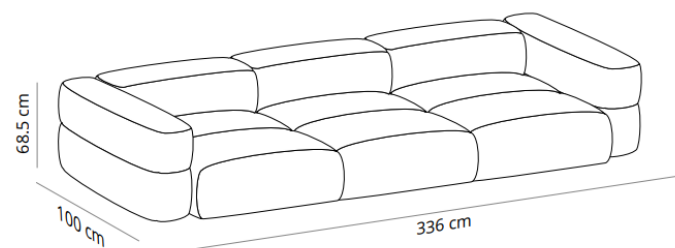

Composition 8

Composition 7