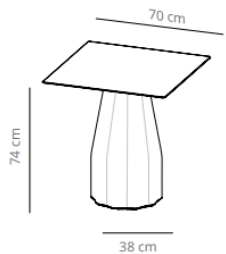

Table 70x70

59.8 kg

(x1) 59x55x89 cm (0.29 m³)
(x1) 76x76x7 cm (0.04 m³)