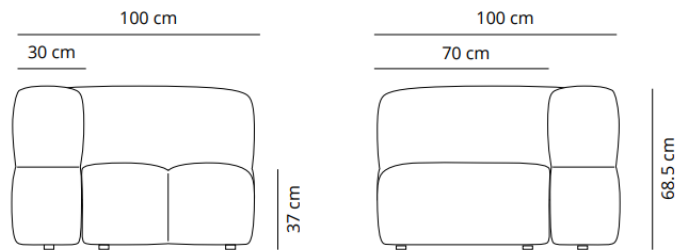

23% rabatt ska dras av på angivna priser

Corner

65 kg
(x1) 97x105x78 cm (0.8 m³)