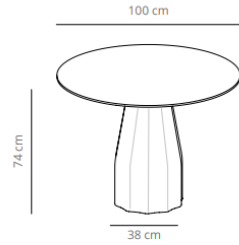

23% rabatt ska dras av på angivna priser

Burin: designed by Patricia Urquiola

23% rabatt ska dras av på angivna priser

Table diameter 60

57.2 kg
 (x1) 59x55x89 cm (0.29 m³)
 (x1) 76x76x7 cm (0.04 m³)

Table diameter 70

54.6 kg
 (x1) 59x55x89 cm (0.29 m³)
 (x1) 96x96x7 cm (0.06 m³)

Table diameter 80

60.3 kg
 (x1) 59x55x89cm (0.29 m³)
 (x1) 96x96x7cm (0.06 m³)

CODE		FINISHES			PUBLIC PRICE	SEK
		BASE	TOP			
VCBBUD6087	BUD60	white, black or taupe	stained	matt oak, ash (black)	561 €	6.507,60 SEK
VCBBUD6047	BUD60CN		compact laminate (black edge)	white or black	624 €	7.238,40 SEK
	BUD60CB		compact laminate (white edge)	white	624 €	7.238,40 SEK
CODE		FINISHES			PUBLIC PRICE	SEK
		BASE	TOP			
VCBBUD7087	BUD70	white, black or taupe	stained	matt oak, ash (black)	580 €	6.728,00 SEK
VCBBUD7047	BUD70CN		compact laminate (black edge)	white or black	648 €	7.516,80 SEK
	BUD70CB		compact laminate (white edge)	white	648 €	7.516,80 SEK
CODE		FINISHES			PUBLIC PRICE	SEK
		BASE	TOP			
VCBBUD8087	BUD80	white, black or taupe	stained	matt oak, ash (black)	674 €	7.818,40 SEK
VCBBUD8047	BUD80CN		compact laminate (black edge)	white or black	806 €	9.349,60 SEK
	BUD80CB		compact laminate (white edge)	white	806 €	9.349,60 SEK

23% rabatt ska dras av på angivna priser

Table diameter 100

67.4 kg
 (x1) 59x55x89 cm (0.29 m³)
 (x1) 116x116x7 cm (0.09 m³)

Table diameter 120

96.6 kg
 (x1) 59x55x89cm (0.29 m³)
 (x1) 136x136x7 cm (0.13 m³)

Table 70x70

59.8 kg

(x1) 59x55x89 cm (0.29 m³)
(x1) 76x76x7 cm (0.04 m³)

Mesa 80x80

62.8 kg

(x1) 59x55x89 cm (0.29 m³)
(x1) 96x96x7 cm (0.06 m³)

Table 90x90

70.3 kg