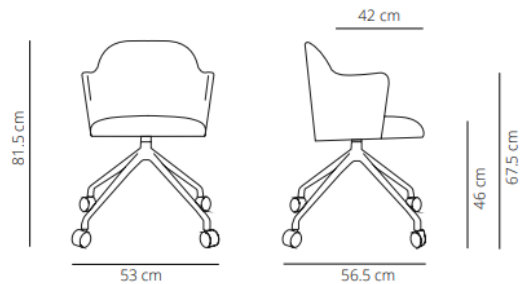

23% rabatt ska dras av på angivna priser

PYRAMID SWIVEL BASE

Chair

13.3 kg
 (x1) 58x54x88 cm (0.28 m³)

Chair with armrest

14.4 kg
 (x1) 58x54x88 cm (0.28 m³)

CODE		FINISHES		SEK
		STRUCTURE	UPHOLSTERY	
ALETA PYRAMID SWIVEL BASE NO ARMS	ALSIPI-1	black or white	G1 (COM/COL)	8.560,80 SEK
	ALSIPI-2		G2	9.280,00 SEK
	ALSIPI-3		G3	10.219,60 SEK
	ALSIPI-4		G4	11.170,80 SEK
	ALSIPI-5		G5	12.203,20 SEK
				0,00 SEK
CODE		FINISHES		SEK
		STRUCTURE	UPHOLSTERY	
ALETA PYRAMID SWIVEL BASE WITH ARMS	ALSIPIBR-1	black or white	G1 (COM/COL)	9.860,00 SEK
	ALSIPIBR-2		G2	10.753,20 SEK
	ALSIPIBR-3		G3	11.901,60 SEK
	ALSIPIBR-4		G4	13.084,80 SEK
	ALSIPIBR-5		G5	14.395,60 SEK

23% rabatt ska dras av på angivna priser

Chair

13.4 kg

(x1) 58x54x88 cm (0.28 m³)

Chair with armrest

14.7 kg

(x1) 93x58x55cm (0.3 m³)

		FINISHES		SEK
		STRUCTURE	UPHOLSTERY	
ALETA PYRAMID CASTERS WITH SWIVEL BASE, NO ARMS	ALSIPIRU-1	black or white	G1 (COM/COL)	8.769,60 SEK
	ALSIPIRU-2		G2	9.500,40 SEK
	ALSIPIRU-3		G3	10.451,60 SEK
	ALSIPIRU-4		G4	11.391,20 SEK
	ALSIPIRU-5		G5	12.562,80 SEK
				0,00 SEK

23% rabatt ska dras av på angivna priser

FIVE CASTERS BASE

Chair

13.4 kg

(x1) 59x53x89 cm (0.28 m³)

Chair with armrest

14.5 kg

(x1) 59x53x89 cm (0.28 m³)