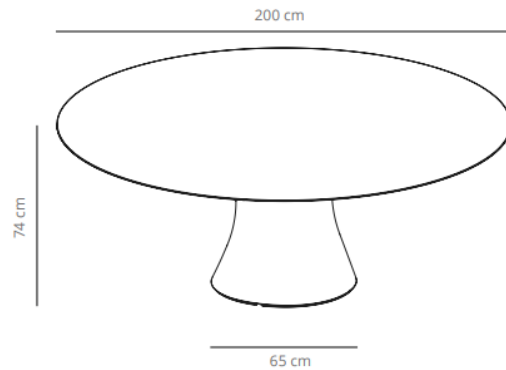

23% rabatt ska dras av på angivna priser

Table diameter 60

37.2 kg
 (x1) 59x55x105 cm (0.34 m³)
 (x1) 76x76x7 cm (0.04 m³)

Table diameter 70

36.4 kg
 (x1) 59x55x105 cm (0.34 m³)
 (x1) 86x86x7 cm (0.05 m³)

23% rabatt ska dras av på angivna priser

Table diameter 100

Table diameter 120

Table diameter 150

CODE		FINISHES			
		BASE	TOP		
VCBCAD100	CAD100		stained	matt oak , ash (black)	9.233,60 SEK
VCBCAD100L	CAD100CN		compact laminate (black edge)	black or white	7.737,20 SEK
	CAD100CB		compact laminate (white edge)	white	9.233,60 SEK
					0,00 SEK
CODE		FINISHES			
		BASE	TOP		
VCBCAD120	CAD120		stained	matt oak , ash (black)	12.284,40 SEK
VCBCAD100L	CAD120CN		compact laminate (black edge)	black or white	10.277,60 SEK
	CAD120CB		compact laminate (white edge)	white	12.052,40 SEK
CODE		FINISHES			
		BASE	TOP		
VCBCAD150	CAD150		stained	matt oak , ash (black)	17.713,20 SEK
VCBCAD150L	CAD150CN		compact laminate (black edge)	black or white	16.228,40 SEK
	CAD150CB		compact laminate (white edge)	white	18.455,60 SEK

23% rabatt ska dras av på angivna priser

Table diameter 180

153 kg
 (x1) 82x82x77 cm (0.5 m³)
 (x1)

Table diameter 200

(x1) 82x82x77 cm (0.5 m³)
 (x1)

CODE		FINISHES			
		BASE	TOP		
VCBCAD180	CAD180		stained	matt oak , ash (black)	23.362,40 SEK
VCBCAD180L	CAD180CN		compact laminate (black edge)	black or white	23.060,80 SEK
	CAD180CB		compact laminate (white edge)	white	34.974,00 SEK
CODE		FINISHES			
		BASE	TOP		
VCBCAD200	CAD200		stained	matt oak , ash (black)	29.313,20 SEK
		#jREF!			22.921,60 SEK