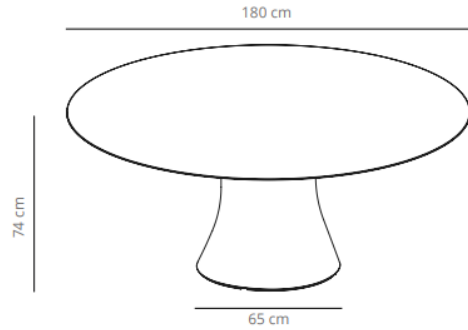

23% rabatt ska dras av på angivna priser

Table diameter 60

37.2 kg
 (x1) 59x55x105 cm (0.34 m³)
 (x1) 76x76x7 cm (0.04 m³)

Table diameter 70

36.4 kg
 (x1) 59x55x105 cm (0.34 m³)
 (x1) 86x86x7 cm (0.05 m³)

23% rabatt ska dras av på angivna priser

Table diameter 100

Table diameter 120

Table diameter 150

CODE		FINISHES			
		BASE	TOP		
VCBCAD100	CAD100		stained	matt oak , ash (black)	9.233,60 SEK
VCBCAD100L	CAD100CN		compact laminate (black edge)	black or white	7.737,20 SEK
	CAD100CB		compact laminate (white edge)	white	9.233,60 SEK
					0,00 SEK
CODE		FINISHES			
		BASE	TOP		
VCBCAD120	CAD120		stained	matt oak , ash (black)	12.284,40 SEK
VCBCAD100L	CAD120CN		compact laminate (black edge)	black or white	10.277,60 SEK
	CAD120CB		compact laminate (white edge)	white	12.052,40 SEK
CODE		FINISHES			
		BASE	TOP		
VCBCAD150	CAD150		stained	matt oak , ash (black)	17.713,20 SEK
VCBCAD150L	CAD150CN		compact laminate (black edge)	black or white	16.228,40 SEK
	CAD150CB		compact laminate (white edge)	white	18.455,60 SEK

23% rabatt ska dras av på angivna priser

Table diameter 180

153 kg
 (x1) 82x82x77 cm (0.5 m³)
 (x1)

Table diameter 200

(x1) 82x82x77 cm (0.5 m³)
 (x1)

CODE		FINISHES			
		BASE	TOP		
VCBCAD180	CAD180		stained	matt oak , ash (black)	23.362,40 SEK
VCBCAD180L	CAD180CN		compact laminate (black edge)	black or white	23.060,80 SEK
	CAD180CB		compact laminate (white edge)	white	34.974,00 SEK
CODE		FINISHES			
		BASE	TOP		
VCBCAD200	CAD200		stained	matt oak , ash (black)	29.313,20 SEK
		#jREF!			22.921,60 SEK