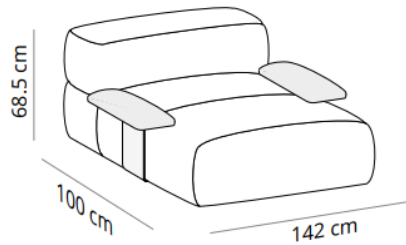

Composition 13