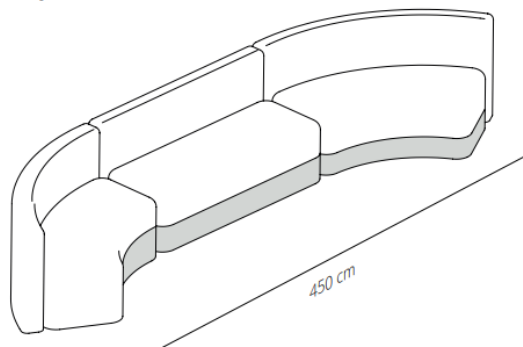

23% rabatt ska dras av på angivna priser

Composition 4