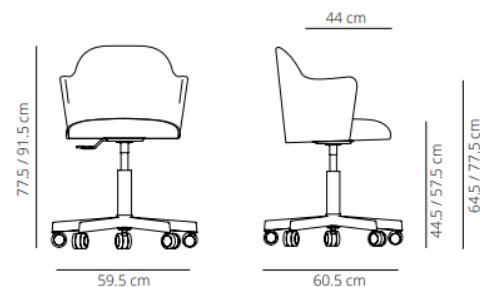

23% rabatt ska dras av på angivna priser

PYRAMID SWIVEL BASE

Chair

13.3 kg
 (x1) 58x54x88 cm (0.28 m³)

Chair with armrest

14.4 kg
 (x1) 58x54x88 cm (0.28 m³)

CODE		FINISHES		SEK
		STRUCTURE	UPHOLSTERY	
ALETA PYRAMID SWIVEL BASE NO ARMS	ALSIPI-1	black or white	G1 (COM/COL)	8.560,80 SEK
	ALSIPI-2		G2	9.280,00 SEK
	ALSIPI-3		G3	10.219,60 SEK
	ALSIPI-4		G4	11.170,80 SEK
	ALSIPI-5		G5	12.203,20 SEK
				0,00 SEK
CODE		FINISHES		SEK
		STRUCTURE	UPHOLSTERY	
ALETA PYRAMID SWIVEL BASE WITH ARMS	ALSIPIBR-1	black or white	G1 (COM/COL)	9.860,00 SEK
	ALSIPIBR-2		G2	10.753,20 SEK
	ALSIPIBR-3		G3	11.901,60 SEK
	ALSIPIBR-4		G4	13.084,80 SEK
	ALSIPIBR-5		G5	14.395,60 SEK

23% rabatt ska dras av på angivna priser

Chair

13.4 kg

(x1) 58x54x88 cm (0.28 m³)

Chair with armrest

14.7 kg

(x1) 93x58x55cm (0.3 m³)

		FINISHES		SEK
		STRUCTURE	UPHOLSTERY	
ALETA PYRAMID CASTERS WITH SWIVEL BASE, NO ARMS	ALSIPIRU-1	black or white	G1 (COM/COL)	8.769,60 SEK
	ALSIPIRU-2		G2	9.500,40 SEK
	ALSIPIRU-3		G3	10.451,60 SEK
	ALSIPIRU-4		G4	11.391,20 SEK
	ALSIPIRU-5		G5	12.562,80 SEK
				0,00 SEK

23% rabatt ska dras av på angivna priser

FIVE CASTERS BASE

Chair

13.4 kg

(x1) 59x53x89 cm (0.28 m³)

Chair with armrest

14.5 kg

(x1) 59x53x89 cm (0.28 m³)