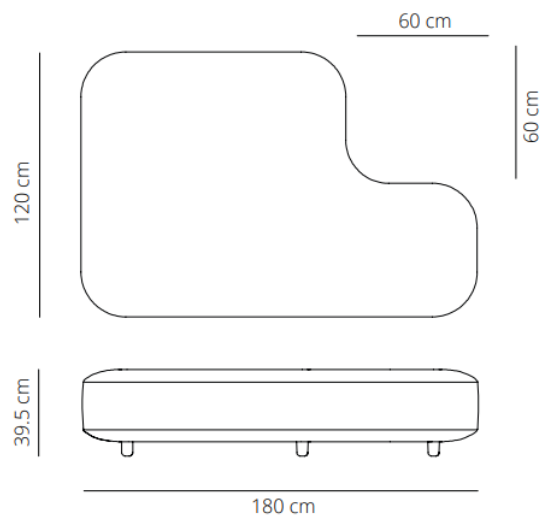

Bench 180F

56.8 kg

(x1) 181x125x45cm (1.02m³)

RIGHT		LEFT			
VCBCO180F	CO180FD-1	VCBCO180F	CO180FI-1	G1 (COM/COL)	26.819,20 SEK
	CO180FD-2		CO180FI-2	G2	28.350,40 SEK
	CO180FD-3		CO180FI-3	G3	31.482,40 SEK
	CO180FD-4		CO180FI-4	G4	36.226,80 SEK
	CO180FD-5		CO180FI-5	G5	40.982,80 SEK