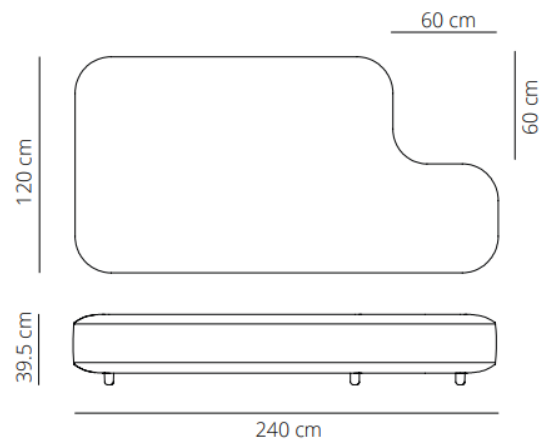

23% rabatt ska dras av på angivna priser

Bench 240F

80 kg

(x1) 245x125x45cm (1.38 m³)

RIGHT		LEFT			
VCBCO240F	CO240FD-1	VCBCO240F	CO240FI-1	G1 (COM/COL)	32.665,60 SEK
	CO240FD-2		CO240FI-2	G2	34.556,40 SEK
	CO240FD-3		CO240FI-3	G3	38.419,20 SEK
	CO240FD-4		CO240FI-4	G4	44.138,00 SEK
	CO240FD-5		CO240FI-5	G5	49.903,20 SEK