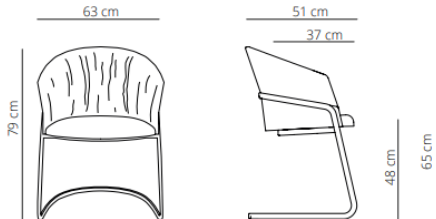

23% rabatt ska dras av på angivna priser

FIXED BAR STOOL BASE

Low backrest

12.8 kg

(x1) 57.5x53.5x120 cm (0.37 m³)

High backrest

13 kg

(x1) 57.5x53.5x120 cm (0.37 m³)

SWIVEL COUNTER STOOL BASE

Low backrest

13.1 kg

(x1) 58x54x106cm (0.33 m³)

High backrest

13.4 kg

(x1) 58x54x110cm (0.34 m³)

High backrest stool with armrest

23% rabatt ska dras av på angivna priser

Soft upholstery

▲ 11.1 kg
 📦 (x1) 66x64x86 cm (0.35 m³)

Soft upholstery

▲ 11.2 kg
 📦 (x1) 66x64x86 cm (0.36 m³)

Soft upholstery

▲ 17.7 kg
 📦 (x1) 66x64x86 cm (0.36 m³)