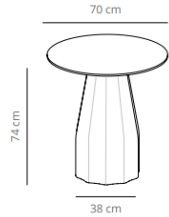

23% rabatt ska dras av på angivna priser

Burin: designed by Patricia Urquiola

23% rabatt ska dras av på angivna priser

Table diameter 60

57.2 kg
 (x1) 59x55x89 cm (0.29 m³)
 (x1) 76x76x7 cm (0.04 m³)

Table diameter 70

54.6 kg
 (x1) 59x55x89 cm (0.29 m³)
 (x1) 96x96x7 cm (0.06 m³)

Table diameter 80

60.3 kg
 (x1) 59x55x89cm (0.29 m³)
 (x1) 96x96x7cm (0.06 m³)

CODE		FINISHES			PUBLIC PRICE	SEK
		BASE	TOP			
VCBBUD6087	BUD60	white, black or taupe	stained	matt oak, ash (black)	561 €	6.507,60 SEK
VCBBUD6047	BUD60CN		compact laminate (black edge)	white or black	624 €	7.238,40 SEK
	BUD60CB		compact laminate (white edge)	white	624 €	7.238,40 SEK
CODE		FINISHES			PUBLIC PRICE	SEK
		BASE	TOP			
VCBBUD7087	BUD70	white, black or taupe	stained	matt oak, ash (black)	580 €	6.728,00 SEK
VCBBUD7047	BUD70CN		compact laminate (black edge)	white or black	648 €	7.516,80 SEK
	BUD70CB		compact laminate (white edge)	white	648 €	7.516,80 SEK
CODE		FINISHES			PUBLIC PRICE	SEK
		BASE	TOP			
VCBBUD8087	BUD80	white, black or taupe	stained	matt oak, ash (black)	674 €	7.818,40 SEK
VCBBUD8047	BUD80CN		compact laminate (black edge)	white or black	806 €	9.349,60 SEK
	BUD80CB		compact laminate (white edge)	white	806 €	9.349,60 SEK

23% rabatt ska dras av på angivna priser

Table diameter 100

67.4 kg
 (x1) 59x55x89 cm (0.29 m³)
 (x1) 116x116x7 cm (0.09 m³)

Table diameter 120

96.6 kg
 (x1) 59x55x89cm (0.29 m³)
 (x1) 136x136x7 cm (0.13 m³)

Table 70x70

59.8 kg

(x1) 59x55x89 cm (0.29 m³)
(x1) 76x76x7 cm (0.04 m³)

Mesa 80x80

62.8 kg

(x1) 59x55x89 cm (0.29 m³)
(x1) 96x96x7 cm (0.06 m³)

Table 90x90

70.3 kg