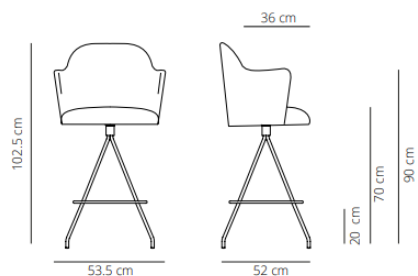

23% rabatt ska dras av på angivna priser

FIXED BAR STOOL BASE

Low backrest

12.8 kg

(x1) 57.5x53.5x120 cm (0.37 m³)

High backrest

13 kg

(x1) 57.5x53.5x120 cm (0.37 m³)

SWIVEL COUNTER STOOL BASE

Low backrest

13.1 kg

(x1) 58x54x106cm (0.33 m³)

High backrest

13.4 kg

(x1) 58x54x110cm (0.34 m³)

High backrest stool with armrest

14.1 kg

(x1) 57.5x53.5x110cm (0.33 m³)

23% rabatt ska dras av på angivna priser

CODE		FINISHES		SEK
		STRUCTURE	UPHOLSTERY	
SWIVEL COUNTER STOOL LOW BACKREST	ALTACO-1	black, white or taupe	G1 (COM/COL)	8.920,40 SEK
	ALTACO-2		G2	9.802,00 SEK
	ALTACO-3		G3	10.660,40 SEK
	ALTACO-4		G4	11.762,40 SEK
	ALTACO-5		G5	12.934,00 SEK
CODE		FINISHES		SEK
		STRUCTURE	UPHOLSTERY	
SWIVEL COUNTER STOOL HIGH BACKREST	ALTACOH-1	black, white or taupe	G1 (COM/COL)	9.071,20 SEK
	ALTACOH-2		G2	10.080,40 SEK
	ALTACOH-3		G3	11.112,80 SEK
	ALTACOH-4		G4	12.203,20 SEK
	ALTACOH-5		G5	13.583,60 SEK
CODE		FINISHES		SEK
		STRUCTURE	UPHOLSTERY	
SWIVEL COUNTER STOOL WITH BACKREST	ALTACOHBR-1	black, white or taupe	G1 (COM/COL)	10.300,80 SEK
	ALTACOHBR-2		G2	11.321,60 SEK
	ALTACOHBR-3		G3	12.644,00 SEK
	ALTACOHBR-4		G4	13.943,20 SEK
	ALTACOHBR-5		G5	15.497,60 SEK
11				

23% rabatt ska dras av på angivna priser

METAL BASE

Lounge chair

📦 15.3 kg

📦 (x1) 75x72x87cm (0.47 m³)

Lounge chair with armrest

📦 16.7 kg

📦 (x1) 75x72x87cm (0.47 m³)