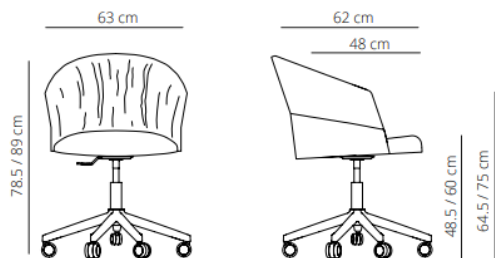

23% rabatt ska dras av på angivna priser

Soft upholstery

Soft upholstery

15.2 kg
 (x1) 66x64x86 cm (0.36 m³)

Soft upholstery

15.7 kg
 (x1) 66x64x86 cm (0.36 m³)

CODE		FINISHES		PUBLIC PRICE	- SEK
		STRUCTURE	UPHOLSTERY		
COPA PYRAMID SWIVEL BASE, SOFT	COPI5-1	black or white	G1 (T/C)	782 €	9.071,20 SEK
	COPI5-2		G2	822 €	9.535,20 SEK
	COPI5-3		G3	908 €	10.532,80 SEK
	COPI5-4		G4	993 €	11.518,80 SEK
	COPI5-5		G5	1.081 €	12.539,60 SEK
					- SEK
CODE		FINISHES		PUBLIC PRICE	- SEK
		STRUCTURE	UPHOLSTERY		
COPA PYRAMID SWIVEL BASE WITHH CASTERS, SOFT	COPIRUS-1	black or white	G1 (T/C)	800 €	9.280,00 SEK
	COPIRUS-2		G2	845 €	9.802,00 SEK
	COPIRUS-3		G3	924 €	10.718,40 SEK
	COPIRUS-4		G4	1.009 €	11.704,40 SEK
	COPIRUS-5		G5	1.104 €	12.806,40 SEK
					- SEK
CODE		FINISHES		PUBLIC PRICE	- SEK
		STRUCTURE	UPHOLSTERY		
COPA 5 CASTERS BASE WITH ADJUSTABLE HEIGHT, SOFT	COBRS-1	black or white	G1 (T/C)	800 €	9.280,00 SEK
	COBRS-2		G2	845 €	9.802,00 SEK
	COBRS-3		G3	924 €	10.718,40 SEK
	COBRS-4		G4	1.009 €	11.704,40 SEK
	COBRS-5		G5	1.104 €	12.806,40 SEK