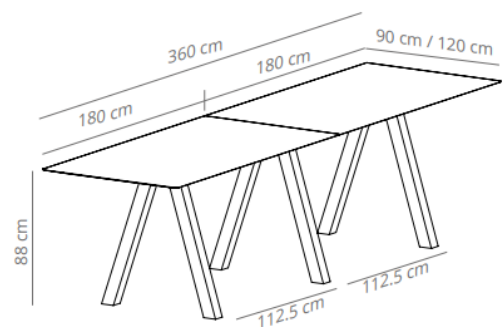

23% rabatt ska dras av på angivna priser

Double table