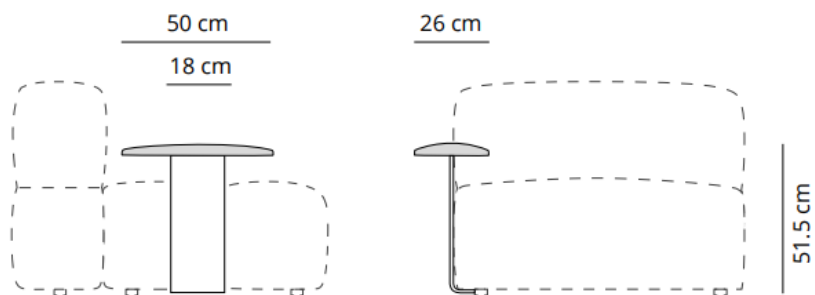

23% rabatt ska dras av på angivna priser

Upholstered sidearm

5 kg

Instalado en el sofa e incluido en la caja

	RIGHT		LEFT	
VCBSAVIBRRO	SAVIBRROD-1		SAVIBRROI-1	4.245,60 SEK
	SAVIBRROD-2		SAVIBRROI-2	4.512,40 SEK
	SAVIBRROD-3		SAVIBRROI-3	4.906,80 SEK
	SAVIBRROD-4		SAVIBRROI-4	5.347,60 SEK
	SAVIBRROD-5		SAVIBRROI-5	5.800,00 SEK
	SAVIBRROD-E		SAVIBRROI-E	5.800,00 SEK
	SAVIBRROTD-1		SAVIBRROTI-1	4.999,60 SEK
	SAVIBRROTD-2		SAVIBRROTI-2	5.394,00 SEK
	SAVIBRROTD-3		SAVIBRROTI-3	6.113,20 SEK
	SAVIBRROTD-4		SAVIBRROTI-4	6.832,40 SEK
	SAVIBRROTD-5		SAVIBRROTI-5	7.714,00 SEK
	SAVIBRROTD-E		SAVIBRROTI-E	7.714,00 SEK