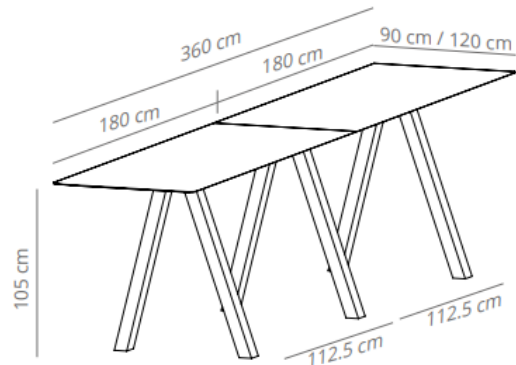

23% rabatt ska dras av på angivna priser

Double table