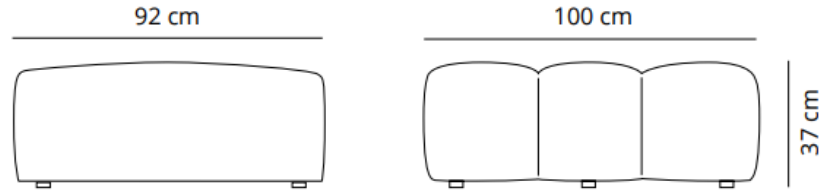

23% rabatt ska dras av på angivna priser

Backless module

Backrest module

48 kg

(x1) 97x105x78 cm (0.79 m³)

CODE		CASTERS	FINISHES	
VCBSAVISR	SAVISR-1	without casters	G1 (T/C)	11.924,80 SEK
	SAVISR-2		G2	13.316,80 SEK
	SAVISR-3		G3	15.718,00 SEK
	SAVISR-4		G4	18.235,20 SEK
	SAVISR-5		G5	20.880,00 SEK
	SAVISR-E		ECOALF	20.880,00 SEK
VCBSAVIRR	SAVISRR-1	with casters	G1 (T/C)	12.551,20 SEK
	SAVISRR-2		G2	13.943,20 SEK
	SAVISRR-3		G3	16.344,40 SEK
	SAVISRR-4		G4	18.861,60 SEK
	SAVISRR-5		G5	21.506,40 SEK
	SAVISRR-E		ECOALF	21.506,40 SEK