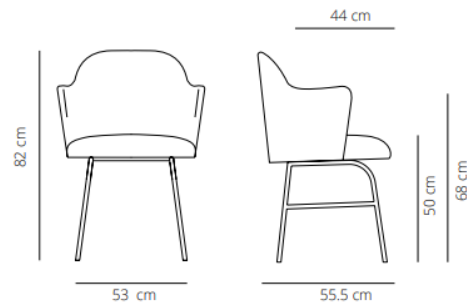

23% rabatt ska dras av på angivna priser

FOUR METAL LEGS BASE

Chair

👤 12.8 kg

📦 (x1) 59x53x89 cm (0.28 m³)

Chair with armrest

👤 13.9 kg

📦 (x1) 59x53x89 cm (0.28 m³)