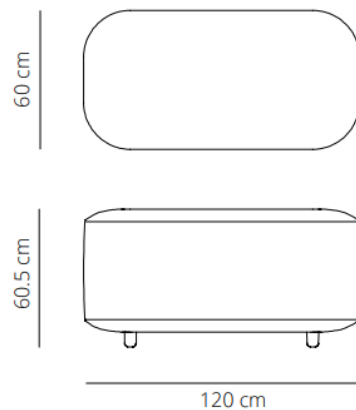

23% rabatt ska dras av på angivna priser

Bench 120H