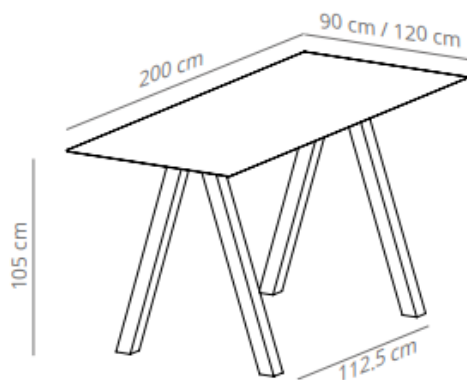

23% rabatt ska dras av på angivna priser

Table 200 cm