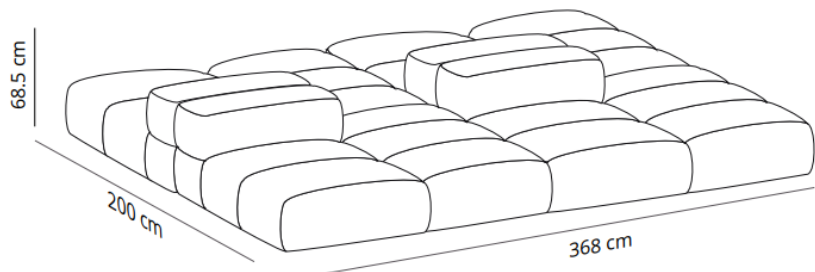

Composition 18