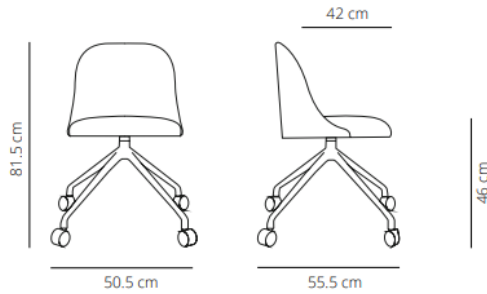

23% rabatt ska dras av på angivna priser

PYRAMID SWIVEL BASE

Chair

13.3 kg
 (x1) 58x54x88 cm (0.28 m³)

Chair with armrest

14.4 kg
 (x1) 58x54x88 cm (0.28 m³)

CODE		FINISHES		SEK
		STRUCTURE	UPHOLSTERY	
ALETA PYRAMID SWIVEL BASE NO ARMS	ALSIPI-1	black or white	G1 (COM/COL)	8.560,80 SEK
	ALSIPI-2		G2	9.280,00 SEK
	ALSIPI-3		G3	10.219,60 SEK
	ALSIPI-4		G4	11.170,80 SEK
	ALSIPI-5		G5	12.203,20 SEK
				0,00 SEK
CODE		FINISHES		SEK
		STRUCTURE	UPHOLSTERY	
ALETA PYRAMID SWIVEL BASE WITH ARMS	ALSIPIBR-1	black or white	G1 (COM/COL)	9.860,00 SEK
	ALSIPIBR-2		G2	10.753,20 SEK
	ALSIPIBR-3		G3	11.901,60 SEK
	ALSIPIBR-4		G4	13.084,80 SEK
	ALSIPIBR-5		G5	14.395,60 SEK

23% rabatt ska dras av på angivna priser

Chair

13.4 kg

(x1) 58x54x88 cm (0.28 m³)

Chair with armrest

14.7 kg

(x1) 93x58x55cm (0.3 m³)

		FINISHES		SEK
		STRUCTURE	UPHOLSTERY	
ALETA PYRAMID CASTERS WITH SWIVEL BASE, NO ARMS	ALSIPIRU-1	black or white	G1 (COM/COL)	8.769,60 SEK
	ALSIPIRU-2		G2	9.500,40 SEK
	ALSIPIRU-3		G3	10.451,60 SEK
	ALSIPIRU-4		G4	11.391,20 SEK
	ALSIPIRU-5		G5	12.562,80 SEK
				0,00 SEK