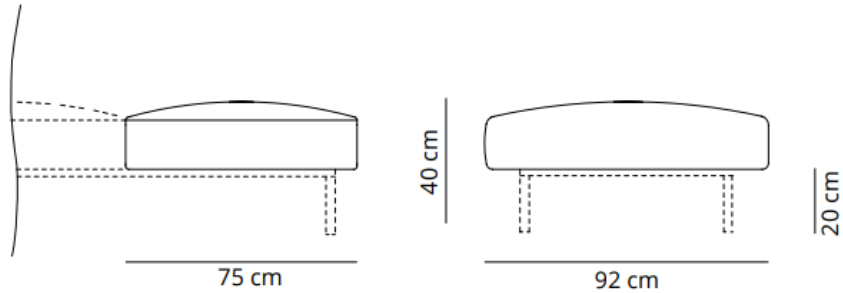

23% rabatt ska dras av på angivna priser

Backless module

CODE		FINISHES		MODULO SIN RESPALDO	
VCBSISSRP	SISSRP-1	smooth upholstery	G1 (T/C)		8.328,80 SEK
	SISSRP-2		G2		8.618,80 SEK
	SISSRP-3		G3		9.280,00 SEK
	SISSRP-4		G4		9.860,00 SEK
	SISSRP-5		G5		10.521,20 SEK
	SISSRPS-1	soft upholstery	G1 (T/C)		9.570,00 SEK
	SISSRPS-2		G2		9.929,60 SEK
	SISSRPS-3		G3		10.660,40 SEK
	SISSRPS-4		G4		11.321,60 SEK
	SISSRPS-5		G5	12.052,40 SEK