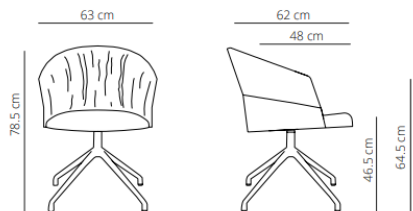

23% rabatt ska dras av på angivna priser

Soft upholstery