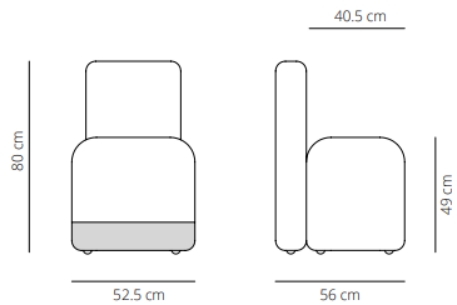

23% rabatt ska dras av på angivna priser

SEASON CHAIR: by Piero Lissoni.

23% rabatt ska dras av på angivna priser

Fixed chair

17.8 kg
 (x1) 58x54x89cm (0.28 m³)

Chair with casters

CODE		FINISHES		
		UPHOLSTERY PROTECTION	UPHOLSTERY	sek
SEASON CHAIR, NO CASTERS	SECHF-1	technical fabric, light or dark grey	G1 (COM/COL)	7.818,40 SEK
	SECHF-2		G2	8.920,40 SEK
	SECHF-3		G3	11.263,60 SEK
	SECHF-4		G4	14.186,80 SEK
	SECHF-5		G5	16.588,00 SEK
CODE		FINISHES		
		UPHOLSTERY PROTECTION	UPHOLSTERY	sek
SEASON CHAIR WITH CASTERS	SECH-1	technical fabric, light or dark grey	G1 (COM/COL)	8.108,40 SEK
	SECH-2		G2	9.280,00 SEK
	SECH-3		G3	11.472,40 SEK
	SECH-4		G4	14.465,20 SEK
	SECH-5		G5	16.878,00 SEK

23% rabatt ska dras av på angivna priser

Burin: designed by Patricia Urquiola

23% rabatt ska dras av på angivna priser

Table diameter 60

57.2 kg
 (x1) 59x55x89 cm (0.29 m³)
 (x1) 76x76x7 cm (0.04 m³)

Table diameter 70

23% rabatt ska dras av på angivna priser

Table diameter 100

67.4 kg
 (x1) 59x55x89 cm (0.29 m³)
 (x1) 116x116x7 cm (0.09 m³)

Table diameter 120

96.6 kg
 (x1) 59x55x89cm (0.29 m³)
 (x1) 136x136x7 cm (0.13 m³)