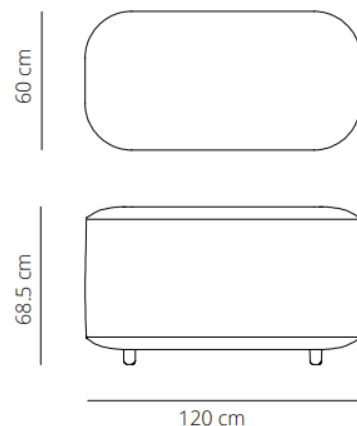

Bench 120HP

	CODE	FINISHES	
VCBCO120H	CO120H-1	G1 (COM/COL)	16.646,00 SEK
	CO120H-2	G2	17.597,20 SEK
	CO120H-3	G3	19.580,80 SEK
	CO120H-4	G4	22.585,20 SEK
	CO120H-5	G5	25.508,40 SEK

	CODE	FINISHES	
VCBCO120HP	CO120HP-1	G1 (COM/COL)	17.690,00 SEK
	CO120HP-2	G2	18.699,20 SEK
	CO120HP-3	G3	20.822,00 SEK
	CO120HP-4	G4	23.965,60 SEK
	CO120HP-5	G5	27.039,60 SEK