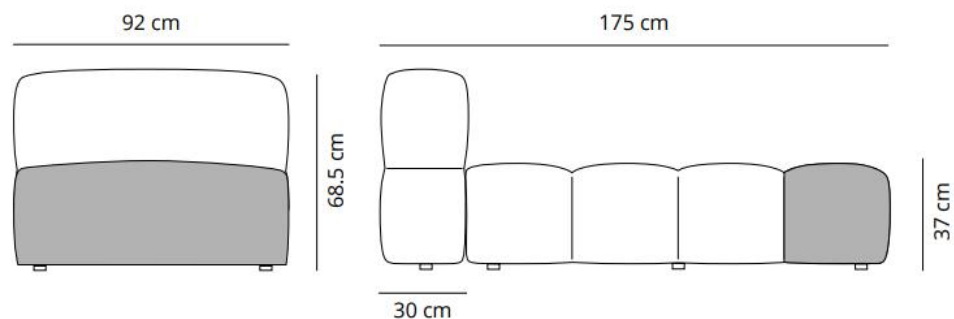

23% rabatt ska dras av på angivna priser

Chaise with protection

👤 68 kg
📦 (x1) 127x122x72 cm (1.12 m³)