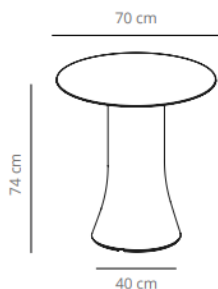

Table 70x70

59.8 kg

(x1) 59x55x89 cm (0.29 m³)
(x1) 76x76x7 cm (0.04 m³)

Mesa 80x80

62.8 kg

(x1) 59x55x89 cm (0.29 m³)
(x1) 96x96x7 cm (0.06 m³)

Table 90x90

70.3 kg

23% rabatt ska dras av på angivna priser

Table diameter 60

37.2 kg
 (x1) 59x55x105 cm (0.34 m³)
 (x1) 76x76x7 cm (0.04 m³)

Table diameter 70

36.4 kg
 (x1) 59x55x105 cm (0.34 m³)
 (x1) 86x86x7 cm (0.05 m³)

23% rabatt ska dras av på angivna priser

Table diameter 80

42.1 kg

(x1) 59x55x105 cm (0.34 m³)
(x1) 96x96x7 cm (0.06 m³)

Table diameter 100

49.2 kg

(x1) 59x55x105 cm (0.34 m³)
(x1) 116x116x7 cm (0.08 m³)

CODE		FINISHES			
		BASE	TOP		
VCBBUD80H87	BUD80H	white, black or taupe	stained	matt oak, ash (black)	0,00 SEK
VCBBUD80H47	BUD80HCN		compact laminate (black edge)	white or black	9.071,20 SEK
	BUD80HCB		compact laminate (white edge)	white	10.753,20 SEK
					0,00 SEK
CODE		FINISHES			
		BASE	TOP		
VCBBUD100H87	BUD100H	white, black or taupe	stained	matt oak, ash (black)	0,00 SEK
VCBBUD100H47	BUD100HCN		compact laminate (black edge)	white or black	10.892,40 SEK
	BUD100HCB		compact laminate (white edge)	white	12.493,20 SEK

23% rabatt ska dras av på angivna priser
CAMBIO TABLE: designed by Victor Carrasco

23% rabatt ska dras av på angivna priser

Table diameter 60

Table diameter 70

Table diameter 80

CODE		FINISHES			
		BASE	TOP		
VCBCAD60	CAD60		stained	matt oak , ash (black)	6.194,40 SEK
VCBCAD60L	CAD60CN		compact laminate (black edge)	black or white	5.591,20 SEK
	CAD60CB		compact laminate (white edge)	white	6.472,80 SEK
CODE		FINISHES			
		BASE	TOP		
VCBCAD70	CAD70		stained	matt oak , ash (black)	0,00 SEK
VCBCAD70L	CAD70CN		compact laminate (black edge)	black or white	6.844,00 SEK
	CAD70CB		compact laminate (white edge)	white	6.101,60 SEK
CODE		FINISHES			
		BASE	TOP		
VCBCAD80	CAD80		stained	matt oak , ash (black)	7.296,40 SEK
VCBCAD80L	CAD80CN		compact laminate (black edge)	black or white	7.586,40 SEK
	CAD80CB		compact laminate (white edge)	white	6.554,00 SEK
					7.737,20 SEK