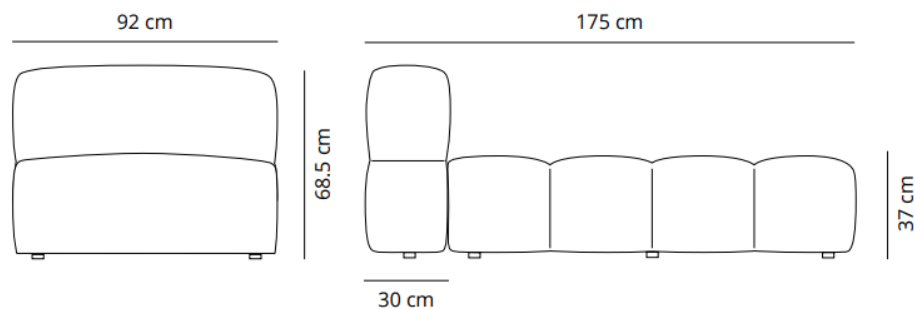

Chaise

68 kg
(x1) 127x122x72 cm (1.12 m³)

CODE		CASTERS	FINISHES	
VCBSAVIRI	SAVIRI-1	without casters	G1 (T/C)	20.833,60 SEK
	SAVIRI-2		G2	22.770,80 SEK
	SAVIRI-3		G3	25.937,60 SEK
	SAVIRI-4		G4	29.255,20 SEK
	SAVIRI-5		G5	32.886,00 SEK
	SAVIRI-E		ECOALF	32.886,00 SEK
VCBSAVIRIR	SAVIRIR-1	with casters	G1 (T/C)	21.506,40 SEK
	SAVIRIR-2		G2	23.455,20 SEK
	SAVIRIR-3		G3	26.610,40 SEK
	SAVIRIR-4		G4	29.928,00 SEK
	SAVIRIR-5		G5	33.558,80 SEK
	SAVIRIR-E		ECOALF	33.558,80 SEK

CODE		CASTERS	FINISHES	
VCBSAVICH	SAVICH-1	without casters	G1 (T/C)	23.606,00 SEK
	SAVICH-2		G2	26.192,80 SEK
	SAVICH-3		G3	30.554,40 SEK
	SAVICH-4		G4	35.124,80 SEK
	SAVICH-5		G5	39.892,40 SEK
	SAVICH-E		ECOALF	39.892,40 SEK
VCBSAVICHR	SAVICHR-1	with casters	G1 (T/C)	24.278,80 SEK
	SAVICHR-2		G2	26.877,20 SEK
	SAVICHR-3		G3	31.227,20 SEK
	SAVICHR-4		G4	35.809,20 SEK
	SAVICHR-5		G5	40.565,20 SEK
	SAVICHR-E		ECOALF	40.565,20 SEK