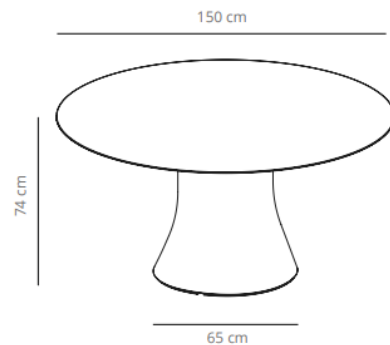

Table 70x70

59.8 kg

(x1) 59x55x89 cm (0.29 m³)
(x1) 76x76x7 cm (0.04 m³)

Mesa 80x80

62.8 kg

(x1) 59x55x89 cm (0.29 m³)
(x1) 96x96x7 cm (0.06 m³)

Table 90x90

70.3 kg

23% rabatt ska dras av på angivna priser

Table diameter 60

37.2 kg
 (x1) 59x55x105 cm (0.34 m³)
 (x1) 76x76x7 cm (0.04 m³)

Table diameter 70

36.4 kg
 (x1) 59x55x105 cm (0.34 m³)
 (x1) 86x86x7 cm (0.05 m³)

23% rabatt ska dras av på angivna priser

Table diameter 100

Table diameter 120

Table diameter 150

CODE		FINISHES			
		BASE	TOP		
VCBCAD100	CAD100		stained	matt oak , ash (black)	9.233,60 SEK
VCBCAD100L	CAD100CN		compact laminate (black edge)	black or white	7.737,20 SEK
	CAD100CB		compact laminate (white edge)	white	9.233,60 SEK
					0,00 SEK
CODE		FINISHES			
		BASE	TOP		
VCBCAD120	CAD120		stained	matt oak , ash (black)	12.284,40 SEK
VCBCAD100L	CAD120CN		compact laminate (black edge)	black or white	10.277,60 SEK
	CAD120CB		compact laminate (white edge)	white	12.052,40 SEK
CODE		FINISHES			
		BASE	TOP		
VCBCAD150	CAD150		stained	matt oak , ash (black)	17.713,20 SEK
VCBCAD150L	CAD150CN		compact laminate (black edge)	black or white	16.228,40 SEK
	CAD150CB		compact laminate (white edge)	white	18.455,60 SEK

23% rabatt ska dras av på angivna priser

Table diameter 180

153 kg
 (x1) 82x82x77 cm (0.5 m³)
 (x1)

Table diameter 200

(x1) 82x82x77 cm (0.5 m³)
 (x1)

CODE		FINISHES			
		BASE	TOP		
VCBCAD180	CAD180		stained	matt oak , ash (black)	23.362,40 SEK
VCBCAD180L	CAD180CN		compact laminate (black edge)	black or white	23.060,80 SEK
	CAD180CB		compact laminate (white edge)	white	34.974,00 SEK
CODE		FINISHES			
		BASE	TOP		
VCBCAD200	CAD200		stained	matt oak , ash (black)	29.313,20 SEK
		#jREF!			22.921,60 SEK