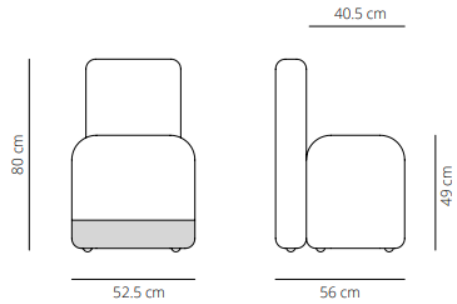

23% rabatt ska dras av på angivna priser

Fixed chair

17.8 kg
(x1) 58x54x89cm (0.28 m³)