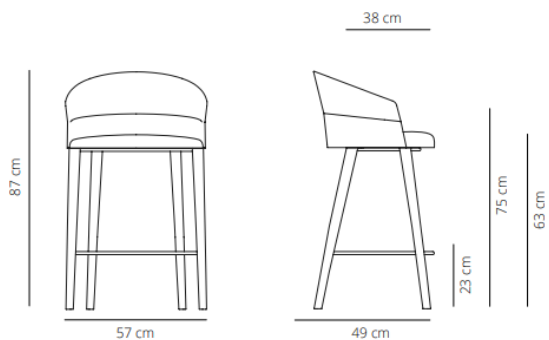

23% rabatt ska dras av på angivna priser

Smooth upholstery

👤 9.7 kg
📦 (x1) 100x62x57 cm (0.35 m³)