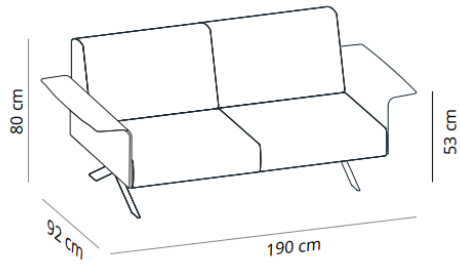

Composition 1

Composition 2

Composition 3

23% rabatt ska dras av på angivna priser

CODE		FINISHES		0,00 SEK
VCBSISMPCOMP 1	COMPOSITION SOFÁ 1	smooth upholstery	G1 (T/C)	29.649,60 SEK
			G2	31.273,60 SEK
			G3	33.732,80 SEK
			G4	36.540,00 SEK
			G5	39.138,40 SEK
		soft upholstery	G1 (T/C)	33.176,00 SEK
			G2	34.776,80 SEK
			G3	38.117,60 SEK
			G4	41.040,80 SEK
			G5	44.126,40 SEK

CODE		FINISHES		
-	COMPOSITION SOFÁ 2	smooth upholstery	G1 (T/C)	35.646,80 SEK
			G2	37.577,04 SEK
			G3	40.623,20 SEK
			G4	44.017,36 SEK
			G5	47.228,24 SEK
		soft upholstery	G1 (T/C)	39.173,20 SEK
			G2	41.080,24 SEK
			G3	45.008,00 SEK
			G4	48.518,16 SEK
			G5	52.216,24 SEK

CODE		FINISHES		
VCBSISMPCOMP 2	COMPOSITION SOFÁ 3	smooth upholstery	G1 (T/C)	36.099,20 SEK
			G2	37.723,20 SEK
			G3	40.182,40 SEK
			G4	42.989,60 SEK
			G5	45.588,00 SEK
		soft upholstery	G1 (T/C)	39.625,60 SEK
			G2	41.226,40 SEK
			G3	44.567,20 SEK
			G4	47.490,40 SEK
			G5	50.576,00 SEK