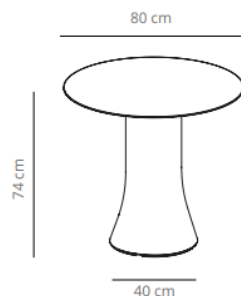

Table 70x70

59.8 kg

(x1) 59x55x89 cm (0.29 m³)
(x1) 76x76x7 cm (0.04 m³)

Mesa 80x80

62.8 kg

(x1) 59x55x89 cm (0.29 m³)
(x1) 96x96x7 cm (0.06 m³)

Table 90x90

70.3 kg

23% rabatt ska dras av på angivna priser

Table diameter 60

37.2 kg
 (x1) 59x55x105 cm (0.34 m³)
 (x1) 76x76x7 cm (0.04 m³)

Table diameter 70

36.4 kg
 (x1) 59x55x105 cm (0.34 m³)
 (x1) 86x86x7 cm (0.05 m³)

23% rabatt ska dras av på angivna priser

Table diameter 80

42.1 kg

(x1) 59x55x105 cm (0.34 m³)
(x1) 96x96x7 cm (0.06 m³)

Table diameter 100

49.2 kg

(x1) 59x55x105 cm (0.34 m³)
(x1) 116x116x7 cm (0.08 m³)

CODE		FINISHES			
		BASE	TOP		
VCBBUD80H87	BUD80H	white, black or taupe	stained	matt oak, ash (black)	0,00 SEK
VCBBUD80H47	BUD80HCN		compact laminate (black edge)	white or black	9.071,20 SEK
	BUD80HCB		compact laminate (white edge)	white	10.753,20 SEK
					0,00 SEK
CODE		FINISHES			
		BASE	TOP		
VCBBUD100H87	BUD100H	white, black or taupe	stained	matt oak, ash (black)	0,00 SEK
VCBBUD100H47	BUD100HCN		compact laminate (black edge)	white or black	10.892,40 SEK
	BUD100HCB		compact laminate (white edge)	white	12.493,20 SEK

23% rabatt ska dras av på angivna priser
CAMBIO TABLE: designed by Victor Carrasco

23% rabatt ska dras av på angivna priser

Table diameter 60

Table diameter 70

Table diameter 80

CODE		FINISHES			
		BASE	TOP		
VCBCAD60	CAD60		stained	matt oak , ash (black)	6.194,40 SEK
VCBCAD60L	CAD60CN		compact laminate (black edge)	black or white	5.591,20 SEK
	CAD60CB		compact laminate (white edge)	white	6.472,80 SEK
CODE		FINISHES			
		BASE	TOP		
VCBCAD70	CAD70		stained	matt oak , ash (black)	0,00 SEK
VCBCAD70L	CAD70CN		compact laminate (black edge)	black or white	6.844,00 SEK
	CAD70CB		compact laminate (white edge)	white	6.101,60 SEK
CODE		FINISHES			
		BASE	TOP		
VCBCAD80	CAD80		stained	matt oak , ash (black)	7.296,40 SEK
VCBCAD80L	CAD80CN		compact laminate (black edge)	black or white	7.586,40 SEK
	CAD80CB		compact laminate (white edge)	white	6.554,00 SEK
					7.737,20 SEK