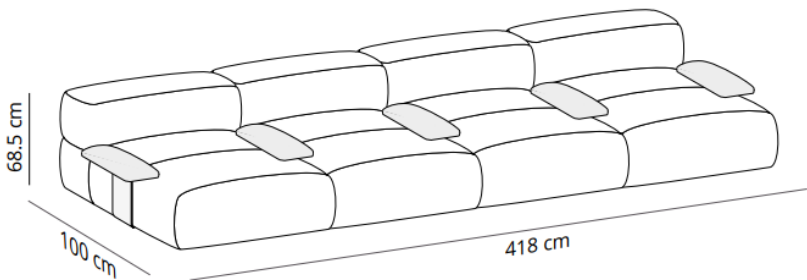

Composition 16

23% rabatt ska dras av på angivna priser

Composition 15