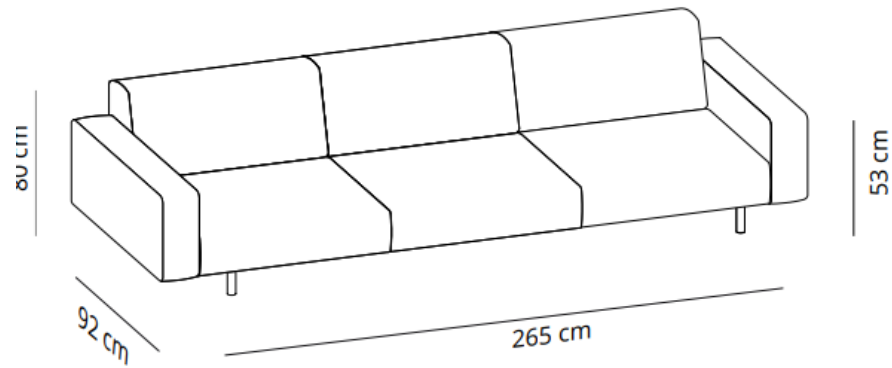

23% rabatt ska dras av på angivna priser

Composition 7

CODE		FINISHES		
-	COMPOSITION SOFÁ 7	smooth upholstery	G1 (T/C)	48.058,80 SEK
			G2	51.056,24 SEK
			G3	55.842,40 SEK
			G4	61.150,56 SEK
			G5	66.145,52 SEK
		soft upholstery	G1 (T/C)	53.348,40 SEK
			G2	56.311,04 SEK
			G3	62.419,60 SEK
			G4	67.901,76 SEK
			G5	73.627,52 SEK