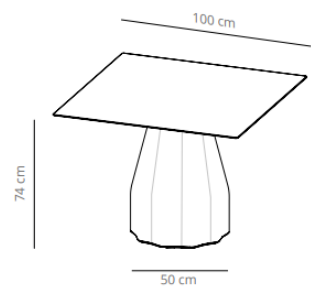

23% rabatt ska dras av på angivna priser

Table 100x100

95.7 kg

(x1) 59x55x89 cm (0.29 m³)
(x1) 116x116x7 cm (0.09 m³)