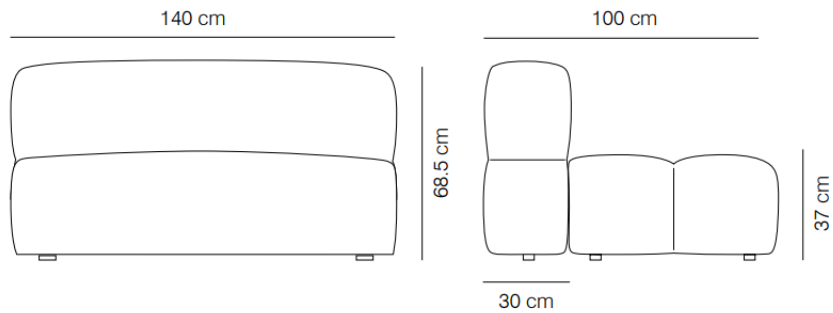

23% rabatt ska dras av på angivna priser

Available as of 5 June 2023

(x1) 127x122x72 cm (1.12 m³)

CODE		CASTERS	FINISHES	
-	SAVIMA-1	Without casters	G1 (T/C)	22.573,60 SEK
	SAVIMA-2		G2	24.858,80 SEK
	SAVIMA-3		G3	29.046,40 SEK
	SAVIMA-4		G4	33.419,60 SEK
	SAVIMA-5		G5	38.001,60 SEK
-	SAVIMAR-1	With casters	G1 (T/C)	23.095,60 SEK
	SAVIMAR-2		G2	25.380,80 SEK
	SAVIMAR-3		G3	29.568,40 SEK
	SAVIMAR-4		G4	33.941,60 SEK
	SAVIMAR-5		G5	38.523,60 SEK