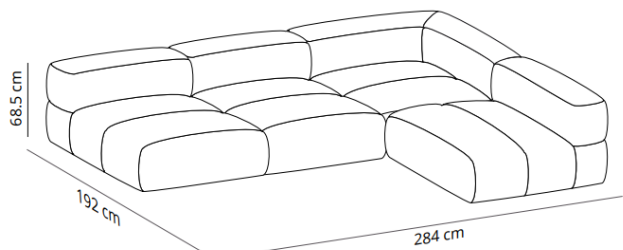

23% rabatt ska dras av på angivna priser

Composition 15

CODE		FINISHES	
VCBSAVCOMP15	COMPOSITION 15	G1(T/C)	87.348,00 SEK
		G2	95.410,00 SEK
		G3	109.724,40 SEK
		G4	124.734,80 SEK
		G5	140.406,40 SEK
		ECOALF	140.406,40 SEK

CODE		FINISHES	
VCBSAVCOMP16	COMPOSITION 16	G1(T/C)	70.423,60 SEK
		G2	77.406,80 SEK
		G3	89.830,40 SEK
		G4	102.752,80 SEK
		G5	116.440,80 SEK
		ECOALF	116.440,80 SEK

Composition 18

CODE		FINISHES	
VCBSAVCOMP18	COMPOSITION 18	G1(T/C)	113.819,20 SEK
		G2	126.115,20 SEK
		G3	148.062,40 SEK
		G4	170.937,60 SEK
		G5	194.926,40 SEK
		ECOALF	194.926,40 SEK