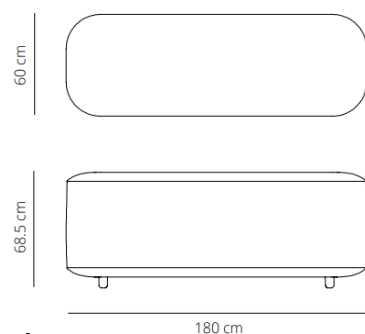

Bench 180HP

Bench 120L