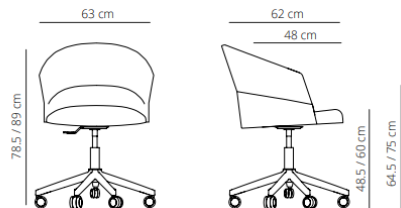

23% rabatt ska dras av på angivna priser

FIXED BAR STOOL BASE

Low backrest

12.8 kg

(x1) 57.5x53.5x120 cm (0.37 m³)

High backrest

13 kg

(x1) 57.5x53.5x120 cm (0.37 m³)

SWIVEL COUNTER STOOL BASE

Low backrest

13.1 kg

(x1) 58x54x106cm (0.33 m³)

High backrest

13.4 kg

(x1) 58x54x110cm (0.34 m³)

High backrest stool with armrest

23% rabatt ska dras av på angivna priser

Smooth upholstery

15.3 kg
 (x1) 66x64x86 cm (0.36 m³)

15.2 kg
 (x1) 66x64x86 cm (0.36 m³)

Smooth upholstery

15.7 kg
 (x1) 66x64x86 cm (0.36 m³)

CODE		FINISHES		PUBLIC PRICE	- SEK
		STRUCTURE	UPHOLSTERY		
COPA PYRAMID SWIVEL BASE, SMOOTH	COPI-1	black or white	G1 (T/C)	705 €	8.178,00 SEK
	COPI-2		G2	769 €	8.920,40 SEK
	COPI-3		G3	845 €	9.802,00 SEK
	COPI-4		G4	919 €	10.660,40 SEK
	COPI-5		G5	1.014 €	11.762,40 SEK
					- SEK
CODE		FINISHES		PUBLIC PRICE	- SEK
		STRUCTURE	UPHOLSTERY		
COPA PYRAMID SWIVEL BASE WITHH CASTERS, SMOOTH	COPIRU-1	black or white	G1 (T/C)	730 €	8.468,00 SEK
	COPIRU-2		G2	787 €	9.129,20 SEK
	COPIRU-3		G3	869 €	10.080,40 SEK
	COPIRU-4		G4	945 €	10.962,00 SEK
	COPIRU-5		G5	1.034 €	11.994,40 SEK
					- SEK
CODE		FINISHES		PUBLIC PRICE	- SEK
		STRUCTURE	UPHOLSTERY		
COPA 5 CASTERS BASE WITH ADJUSTABLE HEIGHT, SMOOTH	COBR-1	black or white	G1 (T/C)	730 €	8.468,00 SEK
	COBR-2		G2	787 €	9.129,20 SEK
	COBR-3		G3	869 €	10.080,40 SEK
	COBR-4		G4	945 €	10.962,00 SEK
	COBR-5		G5	1.034 €	11.994,40 SEK