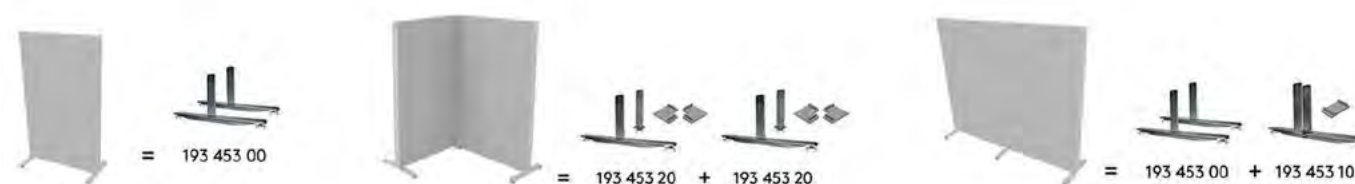

● 20 % rabatt ska dras av på angivna priser.