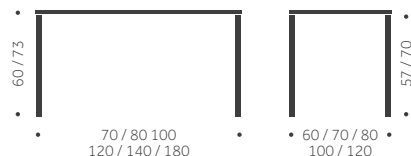

20 % rabatt ska dras av på angivna priser.

BORD

20 % rabatt ska dras av på angivna priser.

B-14

DESIGN TIM ALPEN

Balzar Beskow

Träslag: Björk, ek, ask
Ytbehandling: Lackad, betsad
Skivbeläggning: Faner, laminat,
linoleum.
Skiva: 30 mm SPP, kantlist 2mm
Höjd: 73 cm,