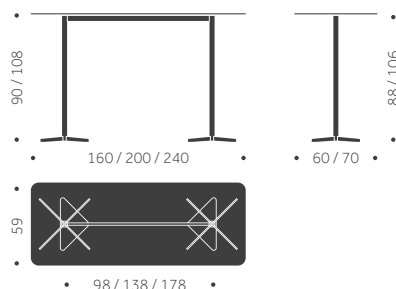

UNITE M4 HIGH - HÖJD 90, 108 CM	BJÖRK, EK, ASK	LAMINAT	DESKTOP	KUBIK/ ST	VIKT
160x60 cm	10950	11450	12110		
160x70 cm	11180	11660	12140		
200x60 cm	11670	11890	12920		
200x70 cm	11880	12090	12950		
240x60 cm	11770	12510	13730		
240x70 cm	11960	12720	13760		

TILLÄGG FÖR

Laminat, linoleum, annan färg än standard	offereras
Kromat underrede Unite M2 high	offereras
Kromade fötter per bord Unite M2 high	offereras
Kromat underrede Unite M4 high	offereras
Kromade fötter per bord Unite M4 high	offereras
Standardbets / täcklack per skiva	550
Oljad skiva	1100
Urtag i skiva med dubbelbom	3630
Urtag i skiva med dubbelbom och kabeldike	4570
Dubbelbom utan urtag	2550
Lucka i bord i skivans material	offereras

20 % rabatt ska dras av på angivna priser.