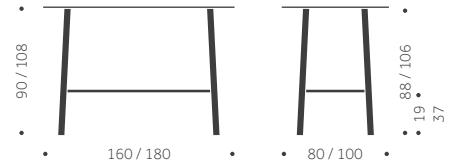

offereras

20 % rabatt ska dras av på angivna priser.

HOOP

DESIGN TIM ALPEN

Balzar Beskow

Träslag: Björk, ek, ask
Ytbehandling: Lackad, betsad
Skivbeläggning: Faner, laminat, massivträ
Fotstöd: Metall
Ytbehandling fotstöd: Krom, pulverlack, galvaniserad
Skiva: 19 mm MDF, kantlist: 1 mm
Hörnradie: 250 mm
Höjd: 90/108 cm