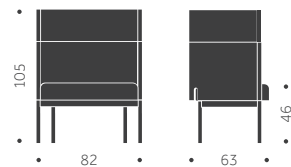

EXKL TYG	INKL TYG	KUBIK/ ST	VIKT	TYGÅTGÅNG
BUILDING NR 2 2S RAKT AVSLUT 2C RUNDAT AVSLUT	20650	23870			3,3m/1st Alla delar i samma tyg

TILLÄGG FÖR

Skrivskiva

2510

20 % rabatt ska dras av på angivna priser.