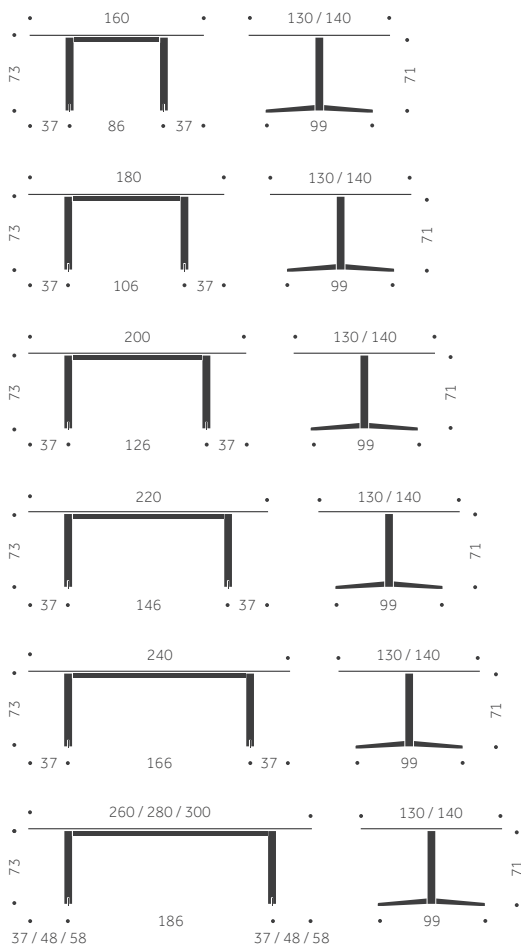

UNITE XL2

DESIGN TIMALPEN

Balzar Beskow

TILLÄGG FÖR

Laminat, linoleum, annan färg än standard	offereras
Kromat underrede Unite 2	offereras
Kromade fötter per bord Unite 2	offereras
Standardbets / täcklack per skiva	550
Oljad skiva	1110
Urtag i skiva med dubbelbom	3630
Urtag i skiva med dubbelbom och kabeldike	4570
Dubbelbom utan urtag	2550
Lucka i bord i skivans material, dubbelöppnad med dolda gångjärn, dubbelbom och kabeldike	5300

20 % rabatt ska dras av på angivna priser.