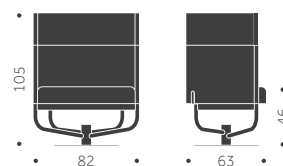

EXKL TYG	INKL TYG	KUBIK/ ST	VIKT	TYGÅTGÅNG
BUILDING SWIVEL NR 2 2S RAKT AVSLUT 2C RUNDAT AVSLUT	25700	29210			3,6m/1st Alla delar i samma tyg

TILLÄGG FÖR

Skrivskiva

2510

20 % rabatt ska dras av på angivna priser.