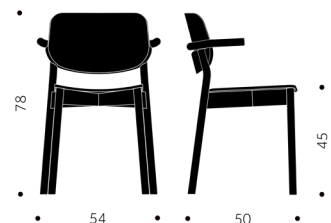

GBG

DESIGN SAMI KALLIO

Stomme i trä, sittskal i formpressat trä. Filtassar med rörnät som standard. Betsningsvarianter: Sits, rygg, underrede, hela stolen.

A

B

	BJÖRK	EXKL. TYG	INKL. TYG	KUBIK/ST	VIKT	TYGÅTGÅNG
GBG A Helt i trä	3450				5.2 kg	
GBG B Klädd sits		3890	4200		5.5 kg	0,6m/2

20 % rabatt ska dras av på angivna priser.

BLOCK WOOD

DESIGN SAMI KALLIO

Balzar Beskow

Träslag: Björk, bok, ek, ask
Ytbehandling: Lackad, betsad
Sits: Trä, klädd sits
Utföranden:
A = Helt i trä
B = Klädd sits
C = Klädd sits och rygg

	BJÖRK	EXKL. TYG	INKL. TYG	KUBIK/ST	VIKT	TYGÅTGÅNG
BLOCK A Helt i trä	5440			0,00/0	5,0 kg	
BLOCK B Klädd sits		6040	6240	0,00/0	5,3 kg	1,0m/4st
BLOCK A Helt i trä	5870			0,00/0	5,0 kg	
BLOCK B Klädd sits		6380	6580	0,00/0	5,3 kg	1,0m/4st

BLOCK WOOD KS

DESIGN SAMI KALLIO

Träslag: Björk, bok, ek, ask
Ytbehandling: Lackad, betsad
Sits: Trä, klädd sits
Utföranden:
A = Helt i trä
B = Klädd sits
C = Klädd sits och rygg

	BJÖRK	EXKL. TYG	INKL. TYG	KUBIK/ST	VIKT	TYGÅTGÅNG
BLOCK A Helt i trä	7000			0,00/0	5,0 kg	
BLOCK B Klädd sits		7610	7810	0,00/0	5,3 kg	1,0m/4st
BLOCK A Helt i trä	7470			0,00/0	5,0 kg	
BLOCK B Klädd sits		8060	8260	0,00/0	5,3 kg	1,0m/4st
TILLÄGG FÖR	PER STOL	EXKL. TYG	INKL. TYG			
Standardbets/ täcklack per stol	590					
Avtagbar klädsel med urinduk exkl. tyg		860				
Extra avtagbar klädsel		650	940			