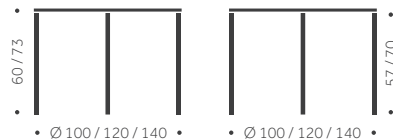

UNDERREDE METALL STANDARDLACK

B-24 R	FANÉR BJÖRK	FANÉR EK, ASK	LAMINAT	DESKTOP	KUBIK/ ST	VIKT
Ø 100 cm	8520	8520	8380	9620		
Ø 120 cm	11200	11200	11060	12160		
Ø 140 cm	13880	13880	Offereras	14850		

TILLÄGG FÖR

Laminat, linoleum, annan färg än standard

offereras

Betsad / täcklackad skiva

550

Andra bordshöjder

offereras

20 % rabatt ska dras av på angivna priser.