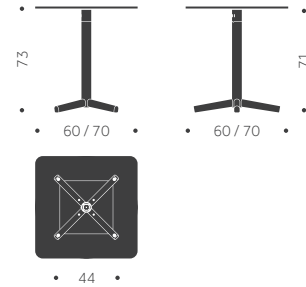

20 % rabatt ska dras av på angivna priser.

UNITE WOOD M4

DESIGN TIM ALPEN

Balzar Beskow

Träslag: Björk, ek, ask
Ytbehandling: Lackad, betsad
Skivbeläggning: Faner, laminat, linoleum.
Underrede: Björk, ask, ek
Skiva: 22 mm MDF, kantlist 1 mm
Hörnradi: 70 mm
Höjd: 55, 60, 73 cm