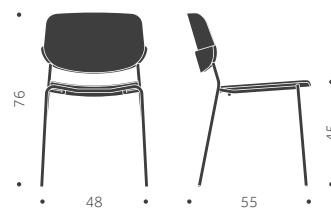

BLOCK WOOD KS

DESIGN SAMI KALLIO

Träslag: Björk, bok, ek, ask
Ytbehandling: Lackad, betsad
Sits: Trä, klädd sits
Utföranden:
A = Helt i trä
B = Klädd sits
C = Klädd sits och rygg

	BJÖRK	EXKL. TYG	INKL. TYG	KUBIK/ST	VIKT	TYGÅTGÅNG
BLOCK A Helt i trä	7000			0,00/0	5,0 kg	
BLOCK B Klädd sits		7610	7810	0,00/0	5,3 kg	1,0m/4st
BLOCK A Helt i trä	7470			0,00/0	5,0 kg	
BLOCK B Klädd sits		8060	8260	0,00/0	5,3 kg	1,0m/4st
TILLÄGG FÖR	PER STOL	EXKL. TYG	INKL. TYG			
Standardbets/ täcklack per stol	590					
Avtagbar klädsel med urinduk exkl. tyg		860				
Extra avtagbar klädsel		650	940			

20 % rabatt ska dras av på angivna priser.

BLOCK

DESIGN SAMI KALLIO

Balzar Beskow

Träslag: Björk, bok, ek, ask
Ytbehandling: Lackad, betsad
Sits: Trä, klädd sits
Utföranden:
A = Helt i trä
B = Klädd sits
C = Klädd sits och rygg

	BJÖRK	EXKL. TYG	INKL. TYG	KUBIK/ST	VIKT	TYGÅTGÅNG
BLOCK A Helt i trä	3240			0,00/0	5,0 kg	
BLOCK B Klädd sits		3840	4040	0,00/0	5,3 kg	1,0m/4st
BLOCK C Klädd sits och rygg		4260	4840		5,7 kg	0,8m/1st
	ASK	EXKL. TYG	INKL. TYG	KUBIK/ST	VIKT	TYGÅTGÅNG
BLOCK A Helt i trä	3540			0,00/0	5,0 kg	
BLOCK B Klädd sits		4130	4330	0,00/0	5,3 kg	1,0m/4st
BLOCK C Klädd sits och rygg		4520	5100			0,8m/1st

BLOCK KS

DESIGN SAMI KALLIO

Träslag: Björk, bok, ek, ask
Ytbehandling: Lackad, betsad
Sits: Trä, klädd sits
Utföranden:
A = Helt i trä
B = Klädd sits
C = klädd sits och rygg

	BJÖRK	EXKL. TYG	INKL. TYG	KUBIK/ST	VIKT	TYGÅTGÅNG
BLOCK KS A Helt i trä	3570			0,00/0	6,0 kg	
BLOCK KS B Klädd sits		4020	4220	0,00/0	6,3 kg	1,0m/4st
BLOCK KS C Klädd sits och rygg		4700	5280			0,8m/1st
	ASK	EXKL. TYG	INKL. TYG	KUBIK/ST	VIKT	TYGÅTGÅNG
BLOCK KS A Helt i trä	3890			0,00/0	6,0 kg	
BLOCK KS B klädd sits		4330	4530	0,00/0	6,3 kg	1,0m/4st
BLOCK KS C Klädd sits och rygg		4740	5320			0,8m/1st
TILLÄGG FÖR	PER STOL	EXKL. TYG	INKL. TYG			
Standardbets/ täcklack per stol	590					
Avtagbar klädsel med urinduk exkl. tyg		860				
Extra avtagbar klädsel		650	940			
Kromat underrede	550					