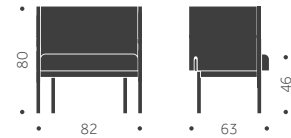

EXKL TYG	INKL TYG	KUBIK/ ST	VIKT	TYGÅTGÅNG
BUILDING NR 1	13750	16190	0,45		2,5m/1st Alla delar i samma tyg