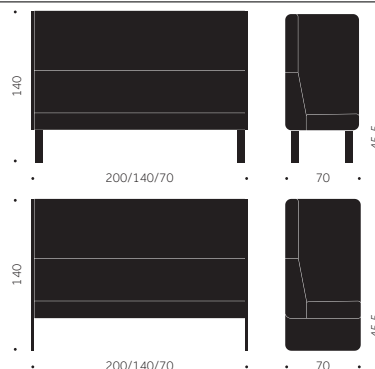

PÅ BEN EXKL TYG	INKL TYG	HEL GAVEL EXKL TYG	INKL TYG	TYGÅTGÅNG	VIKT
INTER 1 SITS	20970	23340	20720	23090	2,4 m/1 st	
INTER 2 SITS	25950	30290	25700	30040	4,35 m/1 st	
INTER 3 SITS	30860	37140	30610	36890	6,3 m/1 st	

TILLÄGG FÖR

Standardbets/ täcklack per Soffa
Gavlar i laminat

1400
Offereras

20 % rabatt ska dras av på angivna priser.