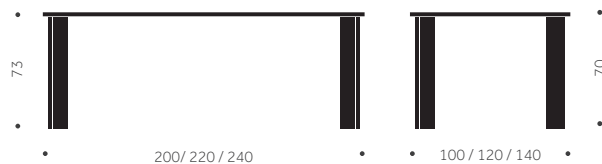

20 % rabatt ska dras av på angivna priser.

MAGNUM

DESIGN TIM ALPEN

Balzar Beskow

Träslag: Björk, ek, ask
Ytbehandling: Lackad, betsad
Skivbeläggning: Faner, laminat,
linoleum.
Skiva: 30 mm SPP, kantlist 1 mm
Hörnradi 150 mm
Höjd: 73 cm