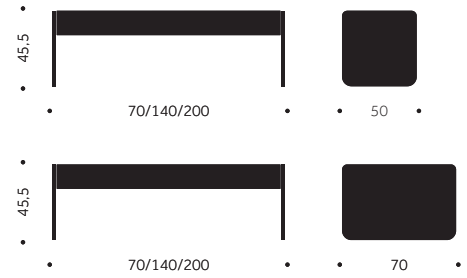

TILLÄGG FÖR

Standardbets/ täcklack per Soffa
Gavlar i laminat

1400
Offereras

20 % rabatt ska dras av på angivna priser.

INTER BENCH

DESIGN TIM ALPEN

Balzar Beskow

Stomme: Fanérade gavlar 30 mm
massiva gavel
Stativ: Gavel, träben
Ytbehandling: Lackad, täcklackad
Stoppning: Kallsaum
Klädsel: Tyg/Skinn

	HEL GAVEL EXKL TYG	INKL TYG	TYGÅTGÅNG	VIKT
INTER 2 SITS BREDD 50 CM	15500	16280	1,5/2 st	
INTER 3 SITS BREDD 50 CM	16800	17880	2.1/2 st	
INTER 2 SITS BREDD 70 CM	14600	16150	1,5/1 st	
INTER 3 SITS BREDD 70 CM	16070	18220	2.1/1 st	