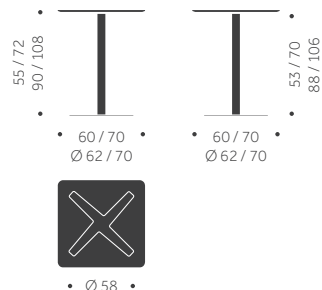

20 % rabatt ska dras av på angivna priser.

B-54 & B-54 R

DESIGN TIM ALPEN

Balzar Beskow

Träslag: Björk, ek, ask
Ytbehandling: Lackad, betsad
Skivbeläggning: Faner, laminat, linoleum
Underrede: Metall standardlack, alt krom
Skiva: 19 mm MDF, kantlist 1 mm
Hörnradie 40 mm
Höjd: 72 cm