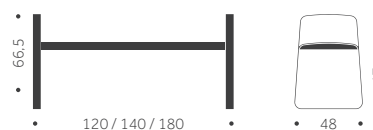

	BJÖRK	ASK	EK	KUBIK/ST	VIKT
80 cm	12660	13800	14420		
140 cm	14610	15920	17000		
180 cm	15910	17330	18280		

TILLÄGG FÖR

Standardbets/ täcklack per bänk	1440
Oljning per bänk	2190
Fastsättning i golv	1440

20 % rabatt ska dras av på angivna priser.

SB-420

DESIGN TIM ALPEN

Balzar Beskow

Träslag: Björk, bok, ek
Massivträ i sits.
Ytbehandling: Lackad, betsad
Sits: Trä

	BJÖRK BOK	ASK	EK	KUBIK/ST	VIKT
120 cm	15190	17070	19000		
140 cm	15710	18280	20030		
180 cm	16530	20030	22450		

SB-421

DESIGN TIM ALPEN

Träslag: Björk, bok, ek
Massivträ i sits.
Ytbehandling: Lackad, betsad
Sits: Trä

	BJÖRK BOK	ASK	EK	KUBIK/ST	VIKT
120 cm	18900	20780	22710		
140 cm	19420	21990	23740		
180 cm	20240	23740	26160		