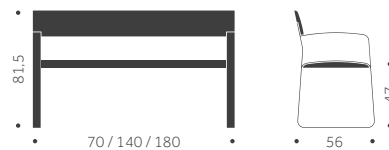

SB-421

DESIGN TIM ALPEN

Träslag: Björk, bok, ek
Massivträ i sits.
Ytbehandling: Lackad, betsad
Sits: Trä

	BJÖRK BOK	ASK	EK	KUBIK/ST	VIKT
120 cm	18900	20780	22710		
140 cm	19420	21990	23740		
180 cm	20240	23740	26160		

TILLÄGG FÖR

Standardbets/ täcklack per bänk	1220
Oljning per bänk	2190
Fastsättning i golv	1440

20 % rabatt ska dras av på angivna priser.

SO-420

DESIGN TIM ALPEN

Balzar Beskow

Träslag: Björk, bok, ek
Massivträ i sits och rygg.
Ytbehandling: Lackad, betsad
Sits: Trä

	BJÖRK BOK	ASK	EK	KUBIK/ST	VIKT
70 cm	20160	23270	23940		
140 cm	22580	26380	29870		
180 cm	24590	29410	33250		

B-420

DESIGN TIM ALPEN

Träslag: Björk, bok, ek
Massivträ i skiva.
Ytbehandling: Lackad, betsad
Sits: Trä