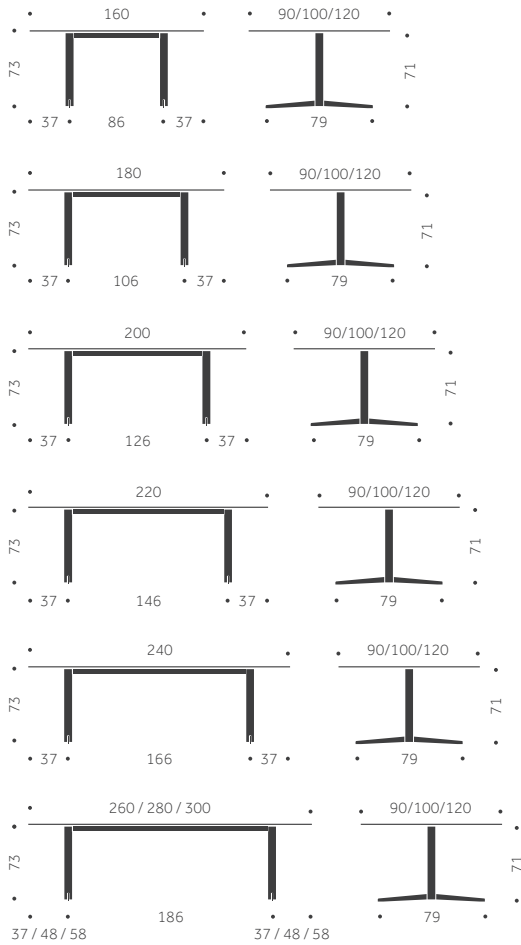

TILLÄGG FÖR

Laminat, linoleum, annan färg än standard	offereras
Kromat underrede Unite L2	offereras
Kromade fötter per bord Unite L2	offereras
Standardbets / täcklackper skiva	550
Oljad skiva	1110
Urtag i skiva med dubbelbom	3630
Urtag i skiva med dubbelbom och kabeldike	4570
Dubbelbom utan urtag	2550
Lucka i bord i skivans material, dubbelöppnad med dolda gångjärn, dubbelbom och kabeldike	5300

20 % rabatt ska dras av på angivna priser.