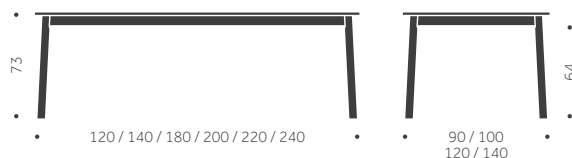

BJÖRK, UNDERREDE

EK, ASK UNDERREDE

B-100 L	BJÖRK			EK, ASK		
	FANER BJÖRK	LAMINAT	DESKTOP	FANER EK, ASK	LAMINAT	DESKTOP
120x120 cm	12670	12880	13670	15600	15720	17350
140x140 cm	14940	Offereras	16070	17730	Offereras	19070
180x90 cm	12880	13180	13840	15970	16280	17050
180x100 cm	12980	13290	13860	16180	16510	17110
200x90 cm	13250	13680	14520	16330	16800	17690
200x100 cm	13520	13970	14580	16580	17060	17950
220x90 cm	13580	14150	14980	16710	17200	18100
220x100 cm	13840	14430	15000	16880	17380	18160
240x90 cm	13940	14620	15530	17040	17760	18690
240x100 cm	14060	14850	15570	17090	17820	18810