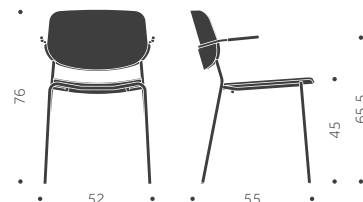

BLOCK WOOD KS

DESIGN SAMI KALLIO

Träslag: Björk, bok, ek, ask
Ytbehandling: Lackad, betsad
Sits: Trä, klädd sits
Utföranden:
A = Helt i trä
B = Klädd sits
C = Klädd sits och rygg

	BJÖRK	EXKL. TYG	INKL. TYG	KUBIK/ST	VIKT	TYGÅTGÅNG
BLOCK A Helt i trä	7000			0,00/0	5,0 kg	
BLOCK B Klädd sits		7610	7810	0,00/0	5,3 kg	1,0m/4st
BLOCK A Helt i trä	7470			0,00/0	5,0 kg	
BLOCK B Klädd sits		8060	8260	0,00/0	5,3 kg	1,0m/4st
TILLÄGG FÖR	PER STOL	EXKL. TYG	INKL. TYG			
Standardbets/ täcklack per stol	590					
Avtagbar klädsel med urinduk exkl. tyg		860				
Extra avtagbar klädsel		650	940			

20 % rabatt ska dras av på angivna priser.

BLOCK

DESIGN SAMI KALLIO

Balzar Beskow

Träslag: Björk, bok, ek, ask
Ytbehandling: Lackad, betsad
Sits: Trä, klädd sits
Utföranden:
A = Helt i trä
B = Klädd sits
C = Klädd sits och rygg

	BJÖRK	EXKL. TYG	INKL. TYG	KUBIK/ST	VIKT	TYGÅTGÅNG
BLOCK A Helt i trä	3240			0,00/0	5,0 kg	
BLOCK B Klädd sits		3840	4040	0,00/0	5,3 kg	1,0m/4st
BLOCK C Klädd sits och rygg		4260	4840		5,7 kg	0,8m/1st
	ASK	EXKL. TYG	INKL. TYG	KUBIK/ST	VIKT	TYGÅTGÅNG
BLOCK A Helt i trä	3540			0,00/0	5,0 kg	
BLOCK B Klädd sits		4130	4330	0,00/0	5,3 kg	1,0m/4st
BLOCK C Klädd sits och rygg		4520	5100			0,8m/1st

BLOCK KS

DESIGN SAMI KALLIO

Träslag: Björk, bok, ek, ask
Ytbehandling: Lackad, betsad
Sits: Trä, klädd sits
Utföranden:
A = Helt i trä
B = Klädd sits
C = klädd sits och rygg

	BJÖRK	EXKL. TYG	INKL. TYG	KUBIK/ST	VIKT	TYGÅTGÅNG
BLOCK KS A Helt i trä	3570			0,00/0	6,0 kg	
BLOCK KS B Klädd sits		4020	4220	0,00/0	6,3 kg	1,0m/4st
BLOCK KS C Klädd sits och rygg		4700	5280			0,8m/1st
	ASK	EXKL. TYG	INKL. TYG	KUBIK/ST	VIKT	TYGÅTGÅNG
BLOCK KS A Helt i trä	3890			0,00/0	6,0 kg	
BLOCK KS B klädd sits		4330	4530	0,00/0	6,3 kg	1,0m/4st
BLOCK KS C Klädd sits och rygg		4740	5320			0,8m/1st
TILLÄGG FÖR	PER STOL	EXKL. TYG	INKL. TYG			
Standardbets/ täcklack per stol	590					
Avtagbar klädsel med urinduk exkl. tyg		860				
Extra avtagbar klädsel		650	940			
Kromat underrede	550					