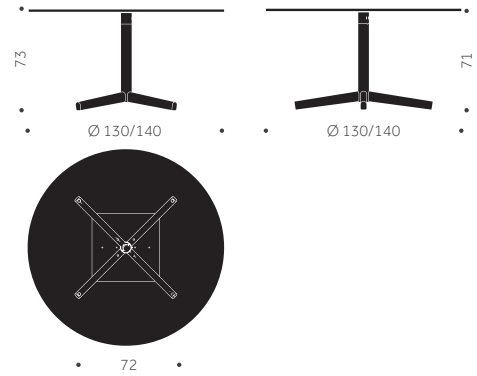

HÖJD 73 CM	BJÖRK UNDERREDE			ASK UNDERREDE			EK UNDERREDE		
	FANÉR	LAMINAT	DESKTOP	FANÉR	LAMINAT	DESKTOP	FANÉR	LAMINAT	DESKTOP
Ø 130 cm	14340	Offereras	16070	14670	Offereras	16290	15450	Offereras	17040
Ø 140 cm	15190	Offereras	16950	15490	Offereras	17220	16020	Offereras	17970