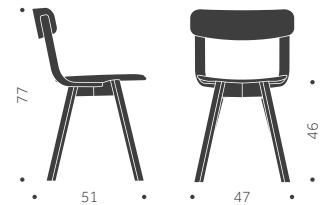

A

B

	BJÖRK	EXKL. TYG	INKL. TYG	KUBIK/ST	VIKT	TYGÅTGÅNG
BETA A Helt i trä	3490				5.2 kg	
BETA B Klädd sits		3960	4260		5.5 kg	0,6m/2

	ASK	EXKL. TYG	INKL. TYG	KUBIK/ST	VIKT	TYGÅTGÅNG
BETA A Helt i trä	4130				5.2 kg	
BETA B Klädd sits		4620	4920		5.5 kg	0,6m/2

GBG

DESIGN SAMI KALLIO

Stomme i trä, sittskal i formpressat trä. Filtassar med rörnät som standard. Betsningsvarianter: Sits, rygg, underrede, hela stolen.

A

B

	BJÖRK	EXKL. TYG	INKL. TYG	KUBIK/ST	VIKT	TYGÅTGÅNG
GBG A Helt i trä	3450				5.2 kg	
GBG B Klädd sits		3890	4200		5.5 kg	0,6m/2

	ASK	EXKL. TYG	INKL. TYG	KUBIK/ST	VIKT	TYGÅTGÅNG
GBG A Helt i trä	3860				5.2 kg	
GBG B Klädd sits		4310	4620		5.5 kg	0,6m/2

TILLÄGG FÖR	PER STOL	EXKL. TYG	INKL. TYG
Standardbets/ täcklack per stol	590		
Avtagbar klädsel med urinduk exkl. tyg		760	
Extra avtagbar klädsel		720	840

20 % rabatt ska dras av på angivna priser.

BLOCK WOOD

DESIGN SAMI KALLIO

Balzar Beskow

Träslag: Björk, bok, ek, ask
Ytbehandling: Lackad, betsad
Sits: Trä, klädd sits
Utföranden:
A = Helt i trä
B = Klädd sits
C = Klädd sits och rygg