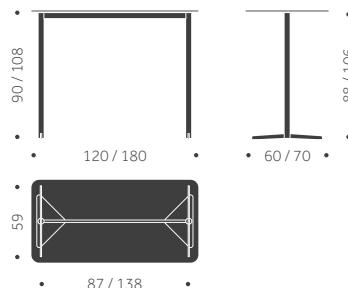

UNITE M2 HIGH - HÖJD 90, 108 CM	BJÖRK, EK, ASK	STANDARD LAMINAT	DESKTOP	KUBIK/ ST	VIKT
120x60 cm	10360	10250	11190		
120x70 cm	10600	10490	11610		
180x60 cm	10890	10770	12390		
180x70 cm	11270	11150	12420