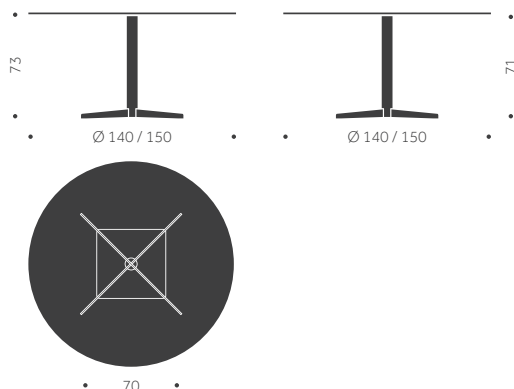

UNITE XL4R - HÖJD 73 CM

Ø 140 cm
Ø 150 cm

BJÖRK, EK, ASK

11900
12510

LAMINAT

Offereras
Offereras

DESKTOP

13800
14830