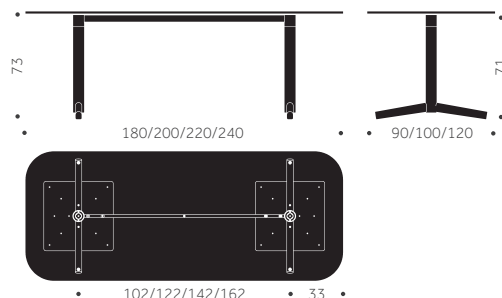

20 % rabatt ska dras av på angivna priser.

UNITE WOOD XL2

DESIGN TIM ALPEN

Balzar Beskow

Träslag: Björk, ask, ek
 Ytbehandling: Lackad, betsad
 Skivbeläggning: Faner, laminat, linoleum.
 Underrede: Björk, ask, ek
 Skiva: 22 mm MDF, kantlist 1 mm
 Hörnradie: 200 mm
 Höjd: 73 cm