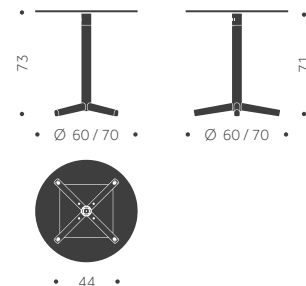

HÖJD 73 CM	BJÖRK UNDERREDE			ASK UNDERREDE			EK UNDERREDE		
	BJÖRK FANÉR	LAMINAT	DESKTOP	ASK FANÉR	LAMINAT	DESKTOP	EK FANÉR	LAMINAT	DESKTOP
Ø 60 cm	7600	7480	8420	8030	7910	8850	8360	8240	9170
Ø 70 cm	7670	7550	8470	8110	7980	8910	8430	8300	9230

TILLÄGG FÖR

Laminat, linoleum, annan färg än standard

Betsat / pigmentackat bord

Betsat / pigmentackat underrede

Betsat / pigmentackad skiva

Höjd lägre än 73 cm, per bord

offereras

1100

550

550

590

20 % rabatt ska dras av på angivna priser.