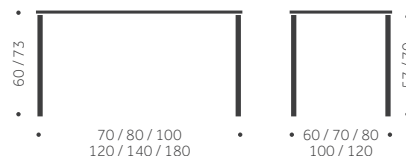

UNDERREDE METALL STANDARDLACK

B-25	FANÉR BJÖRK	FANÉR EK, ASK	LAMINAT	DESKTOP	KUBIK/ ST	VIKT
70x70 cm	7440	7440	7300	8260		
80x80 cm	7620	7620	7490	8650		
100x100 cm	8930	8930	8800	9500		
120x60 cm	9220	9220	9080	9500		
120x70 cm	9540	9540	9400	9950		
120x80 cm	9790	9790	9650	9980		
120x120cm	11120	11120	10990	11800		
140x60 cm	9500	9500	9360	10140		
140x70 cm	9700	9700	9570	10420		
140x80 cm	9940	9940	9810	10450		
180x70 cm	11280	11280	11140	12260		
180x80 cm	11490	11490	11360	12340		

TILLÄGG FÖR

Laminat, linoleum, annan färg än standard	offereras
Betsad / täcklackad skiva	550
Andra bordshöjder	offereras
Hjul integrerat i ett benpar	offereras

20 % rabatt ska dras av på angivna priser.