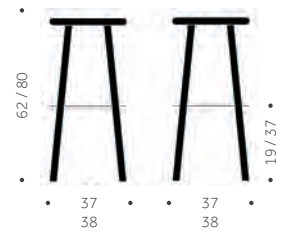

20 % rabatt ska dras av på angivna priser.

PALL DISC

DESIGN TIM ALPEN

Balzar Beskow

I trä med
träsis, fotring
i metall. Höjd:
62, 80 cm
Utföranden:
A = Helt i trä
B = Klädd sits

HÖJD 62, 80 CM	BJÖRK	EXKL. TYG	INKL. TYG	KUBIK/ST	VIKT	TYGÅTGÅNG
PALL DISC elt i trä	4200					
PALL DISC Klädd sits		4920	5070			0,45m/3st
HÖJD 45 CM						
PALL DISC Helt i trä	3790					
PALL DISC Klädd sits		4510	4660			0,45m/3st
HÖJD 62, 80 CM	ASK	EXKL. TYG	INKL. TYG	KUBIK/ST	VIKT	TYGÅTGÅNG
PALL DISC Helt i trä	4690					
PALL DISC Klädd sits		5400	5550			0,45m/3st
HÖJD 45 CM						
PALL DISC Helt i trä	4270					
PALL DISC Klädd sits		4640	4790			0,45m/3st

I trä med
träsis, fotring
i metall. Höjd:
62, 80 cm
Utföranden:
A = Helt i trä
B = Klädd sits

HÖJD 62, 80 CM

PALL HOOP

Helt i trä

PALL HOOP

Klädd sits

BJÖRK

4060