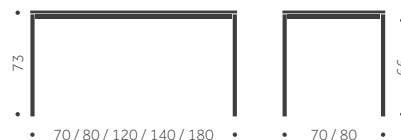

B-35	1-5 BORD			6 - 10 BORD		
	BJÖRK	LAMINAT	DESKTOP	OAVSETT UTFÖRANDE	KUBIK/ ST	VIKT
70x70 cm	8140	8000	8380	Offereras		
80x80 cm	8370	8240	8590	Offereras		
120x70 cm	9350	9220	9840	Offereras		
120x80 cm	9560	9420	9860	Offereras		
140x70 cm	9380	9560	10220	Offereras		
140x80 cm	9610	9790	10260	Offereras		
140X140 cm	15050	15140	16130	Offereras		
160x130 cm	17310	17410	19290	Offereras		
180x70 cm	12500	12370	13420	Offereras		
180x80 cm	12730	12600	13450	Offereras		

TILLÄGG FÖR

Laminat, linoleum, annan färg än standard
Svart kant skiva, MDF

offereras
550

20 % rabatt ska dras av på angivna priser.