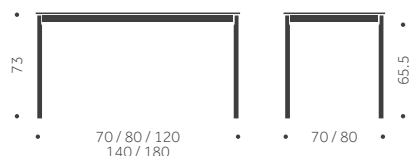

20 % rabatt ska dras av på angivna priser.

B-100

DESIGN TIM ALPEN

Balzar Beskow

Träslag: Björk, ek, ask
Ytbehandling: Lackad, betsad
Skivbeläggning: Faner, laminat, linoleum, .
Skiva: 19 mm MDF, kantlist 1 mm
Hörnradie: 38 mm
Sarghöjd: 5,5 mm
Höjd: 73 cm