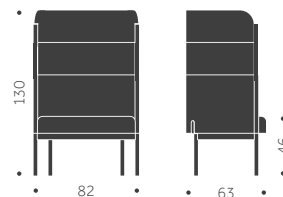

EXKL TYG	INKL TYG	KUBIK/ ST	VIKT	TYGÅTGÅNG
BUILDING NR 3 3S RAKT AVSLUT 3C RUNDAT AVSLUT	24670	28670			4,1m/1st Alla delar i samma tyg

TILLÄGG FÖR

Skrivskiva

2510

20 % rabatt ska dras av på angivna priser.