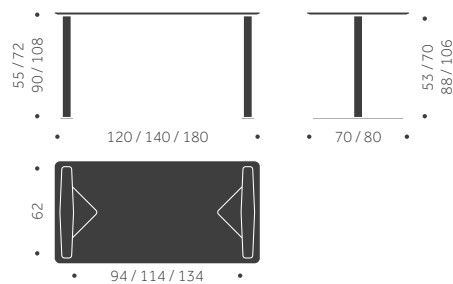

B-52	BJÖRK	EK ASK	LAMINAT	DESKTOP	KUBIK/ ST	VIKT
120x70	8550	8550	8650	9270		
120x80	8650	8650	8760	9370		
140x70	8860	8860	8960	9790		
140x80	8960	8960	9060	9890		
180x70	9680	9680	9790	10710		
180x80	9790	9790	9890	10820		

TILLÄGG FÖR

Laminat, linoleum, annan färg än standard	offereras
Kromat underrede B-52	offereras
Högre höjd (90 eller 108 cm bordshöjd)	offereras
Lägre höjd (55 cm bordshöjd)	offereras
Oljad skiva	1200
Massiv skiva i bok, björk och ek	offereras

20 % rabatt ska dras av på angivna priser.