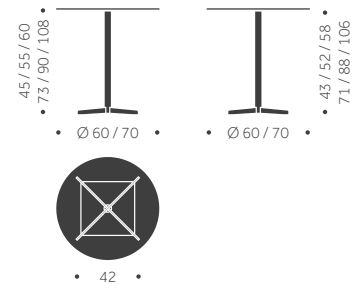

UNITE M4R - HÖJD 72 CM

Ø 60 cm
Ø 70 cm

**BJÖRK,
EK, ASK**

LAMINAT

DESKTOP

KUBIK/ ST

VIKT

5210
5430