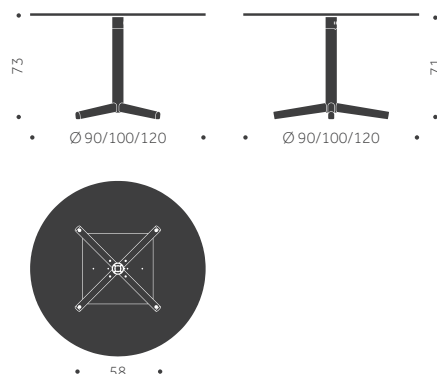

HÖJD 73 CM	BJÖRK UNDERREDE			ASK UNDERREDE			EK UNDERREDE		
	BJÖRK FANÉR	LAMINAT	DESKTOP	ASK FANÉR	LAMINAT	DESKTOP	EK FANÉR	LAMINAT	DESKTOP
Ø 90 cm	11230	10950	11450	11630	11490	11860	12080	11950	12310
Ø 100 cm	11920	11780	12130	12320	12180	12520	12770	12640	12980
Ø 120 cm	12330	12200	12880	12730	12600	13080	13180	13150	14140

TILLÄGG FÖR

Laminat, linoleum, annan färg än standard

Betsat / pigmentackat bord

Betsat / pigmentackat underrede

Betsat / pigmentackad skiva

Höjd lägre än 73 cm, per bord

offereras

1100

550

550

590

20 % rabatt ska dras av på angivna priser.