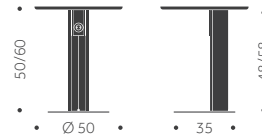

FIGURIN

Ø 50 cm

BJÖRK

7470

ASK

7520

EK

7670

KUBIK/ ST

VIKT

TILLÄGG FÖR

Täcklack annan färg än svart och vit

1100

Textilkabel annan färg

offereras

Dubbel USB uttag istället för jordat

offereras

20 % rabatt ska dras av på angivna priser.