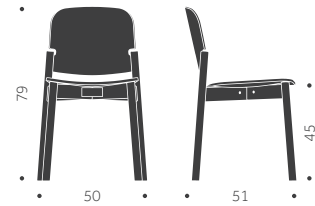

20 % rabatt ska dras av på angivna priser.

STOLAR

20 % rabatt ska dras av på angivna priser.

BETA

DESIGN TIM ALPEN

Balzar Beskow

Stomme i trä, sittskal i formpressat trä. Filtassar med rörnät som standard. Betsningsvarianter: Sits, rygg, stomme, hela stolen.

A

B

	BJÖRK	EXKL. TYG	INKL. TYG	KUBIK/ST	VIKT	TYGÅTGÅNG
BETA A Helt i trä	3490				5.2 kg	
BETA B Klädd sits		3960	4260		5.5 kg	0,6m/2

	ASK	EXKL. TYG	INKL. TYG	KUBIK/ST	VIKT	TYGÅTGÅNG
BETA A Helt i trä	4130				5.2 kg	
BETA B Klädd sits		4620	4920		5.5 kg	0,6m/2

GBG

DESIGN SAMI KALLIO

Stomme i trä, sittskal i formpressat trä. Filtassar med rörnät som standard. Betsningsvarianter: Sits, rygg, underrede, hela stolen.

A

B

	BJÖRK	EXKL. TYG	INKL. TYG	KUBIK/ST	VIKT	TYGÅTGÅNG
GBG A Helt i trä	3450				5.2 kg	
GBG B Klädd sits		3890	4200		5.5 kg	0,6m/2