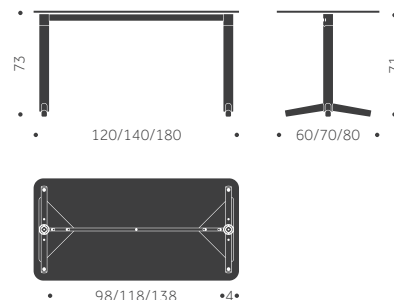

HÖJD 73 CM	BJÖRK UNDERREDE			ASK UNDERREDE			EK UNDERREDE		
	BJÖRK FANÉR	LAMINAT	DESKTOP	ASK FANÉR	LAMINAT	DESKTOP	EK FANÉR	LAMINAT	DESKTOP
120x60 cm	13340	13230	13850	13740	13630	14260	14330	14210	14830
120x70 cm	13430	13320	13950	13830	13720	14350	14420	14310	14940
120x80 cm	13520	13410	14040	13930	13810	14440	14510	14400	15040
140x60 cm	13880	13770	14340	14290	14170	14740	14870	14760	15320
140x70 cm	13980	13860	14430	14380	14270	14840	14980	14860	15420
140x80 cm	14070	13960	14520	14470	14360	14950	15080	14970	15520
180x60 cm	14770	14670	15300	15170	15070	15700	15760	15660	16270
180x70 cm	14870	14770	15400	15270	15170	15800	15860	15760	16390
180x80 cm	14980	14870	15500	15380	15270	15900	15970	15860	16500

TILLÄGG FÖR

Laminat, linoleum, annan färg än standard	offereras
Betsat / pigmentackat bord	1100
Betsat / pigmentackat underrede	550
Betsat / pigmentackad skiva	550
Höjd lägre än 73 cm, per bord	1160

20 % rabatt ska dras av på angivna priser.