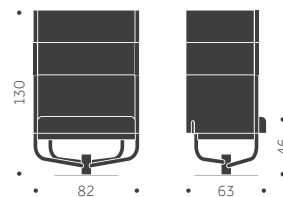

EXKL TYG	INKL TYG	KUBIK/ ST	VIKT	TYGÅTGÅNG
BUILDING NR 3 3S RAKT AVSLUT 3C RUNDAT AVSLUT	29710	33710			4,1m/1st Alla delar i samma tyg

TILLÄGG FÖR

Skrivskiva

2510

20 % rabatt ska dras av på angivna priser.