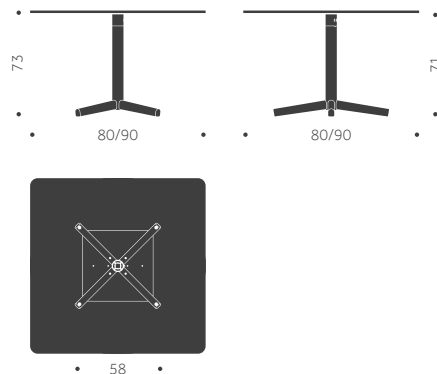

550

550

590

20 % rabatt ska dras av på angivna priser.

UNITE WOOD L4

DESIGN TIM ALPEN

Balzar Beskow

Träslag: Björk, ek, ask
Ytbehandling: Lackad, betsad
Skivbeläggning: Faner, laminat, linoleum.
Underrede: Björk, ask, ek
Skiva: 22 mm MDF, kantlist 1 mm
Hörnradi: 70 mm
Höjd: 55, 60, 73 cm