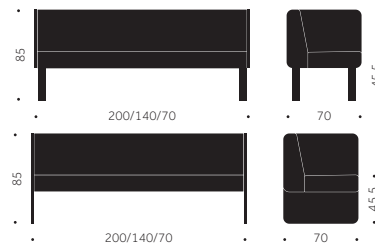

PÅ BEN EXKL TYG	INKL TYG	HEL GAVEL EXKL TYG	INKL TYG	TYGÅTGÅNG	VIKT
INTER 1 SITS	19220	20810	18970	20560	1,6 m/1 st	
INTER 2 SITS	21830	24710	21580	24460	2,9 m/1 st	
INTER 3 SITS	24400	28590	24150	28340	4,2 m/1 st