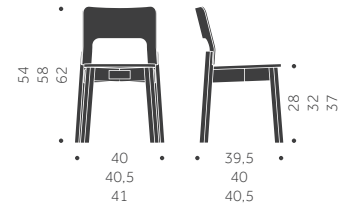

	BJÖRK	EXKL. TYG	INKL. TYG	KUBIK/ST	VIKT	TYGÅTGÅNG
BLOCK A Helt i trä	3240			0,00/0	5,0 kg	
BLOCK B Klädd sits		3840	4040	0,00/0	5,3 kg	1,0m/4st
BLOCK C Klädd sits och rygg		4260	4840		5,7 kg	0,8m/1st
	ASK	EXKL. TYG	INKL. TYG	KUBIK/ST	VIKT	TYGÅTGÅNG
BLOCK A Helt i trä	3540			0,00/0	5,0 kg	
BLOCK B Klädd sits		4130	4330	0,00/0	5,3 kg	1,0m/4st
BLOCK C Klädd sits och rygg		4520	5100			0,8m/1st

BLOCK KS

DESIGN SAMI KALLIO

Träslag: Björk, bok, ek, ask
Ytbehandling: Lackad, betsad
Sits: Trä, klädd sits
Utföranden:
A = Helt i trä
B = Klädd sits
C = klädd sits och rygg

	BJÖRK	EXKL. TYG	INKL. TYG	KUBIK/ST	VIKT	TYGÅTGÅNG
BLOCK KS A Helt i trä	3570			0,00/0	6,0 kg	
BLOCK KS B Klädd sits		4020	4220	0,00/0	6,3 kg	1,0m/4st
BLOCK KS C Klädd sits och rygg		4700	5280			0,8m/1st
	ASK	EXKL. TYG	INKL. TYG	KUBIK/ST	VIKT	TYGÅTGÅNG
BLOCK KS A Helt i trä	3890			0,00/0	6,0 kg	
BLOCK KS B klädd sits		4330	4530	0,00/0	6,3 kg	1,0m/4st
BLOCK KS C Klädd sits och rygg		4740	5320			0,8m/1st
TILLÄGG FÖR	PER STOL	EXKL. TYG	INKL. TYG			
Standardbets/ täcklack per stol	590					
Avtagbar klädsel med urinduk exkl. tyg		860				
Extra avtagbar klädsel		650	940			
Kromat underrede	550					

20 % rabatt ska dras av på angivna priser.

BARNSTOL S-293

DESIGN TIM ALPEN

Balzar Beskow

Stomme i massivträ. Skiktlimmad sits och rygg.
Betsningsvarianter: sits, rygg stomme, hela stolen.

S-293

Sitthöjd 37 cm

BJÖRK

2410

KUBIK/ST

0,35/6

VIKT

TYGÅTGÅNG

TILLÄGG FÖR

Standardbets / täcklack per stol
Vit laminat i sits och rygg S-293