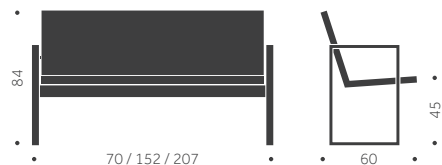

20 % rabatt ska dras av på angivna priser.

SO-370

DESIGN EFS

Balzar Beskow

Träslag: björk, ask
Massivträ i sits och rygg.
Underrede: stål pulverlackeras
Utförande
A = helt i trä
B = klädd sits
C = klädd sits och rygg