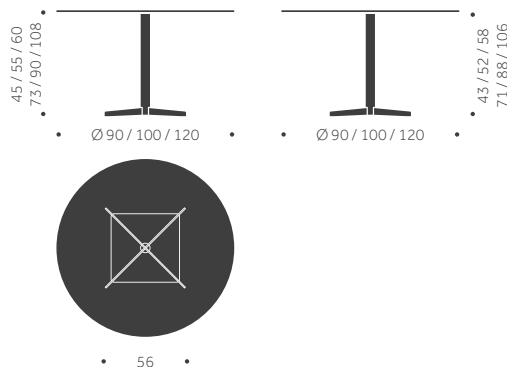

UNITE L4R - HÖJD 72 CM

Ø 90 cm
Ø 100 cm
Ø 120 cm

**BJÖRK,
EK, ASK**

LAMINAT

DESKTOP

KUBIK/ ST

VIKT

UNITE L4R - HÖJD 45, 55, 60, 90, 108 CM

Ø 90 cm
Ø 100 cm
Ø 120 cm

**BJÖRK,
EK, ASK**

LAMINAT

DESKTOP

KUBIK/ ST

VIKT

TILLÄGG FÖR

Laminat, linoleum, annan färg än standard
Kromat underrede Unite L4
Kromade fötter per bord Unite L4
Standardbets/ täcklack per skiva
Oljad skiva

offereras
offereras
offereras
550
1100

20 % rabatt ska dras av på angivna priser.