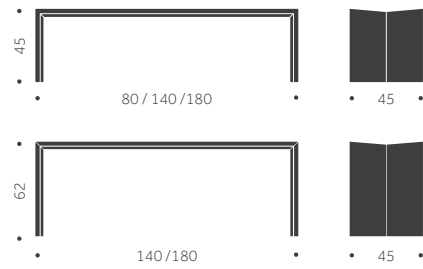

	BJÖRK	ASK	EK	KUBIK/ST	VIKT
80 cm	12660	13800	14420		
140 cm	14610	15920	17000		
180 cm	15910	17330	18280		

TILLÄGG FÖR

Standardbets/ täcklack per bänk	1440
Oljning per bänk	2190
Fastsättning i golv	1440