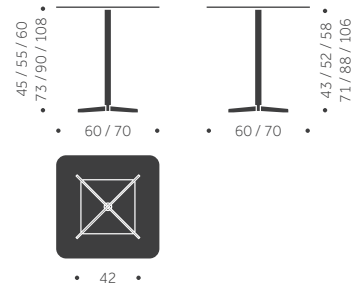

UNITE M4 - HÖJD 72 CM

60x60 cm
70x70 cm

**BJÖRK,
EK, ASK**

LAMINAT

DESKTOP

KUBIK/ ST

VIKT

5210
5430

5210
5430

5380
5760

UNITE M4 - HÖJD 45, 55, 60, 90, 108 CM

60x60 cm
70x70 cm

**BJÖRK,
EK, ASK**

LAMINAT

DESKTOP

KUBIK/ ST

VIKT

5750
5960

5750
5960

5910
6290