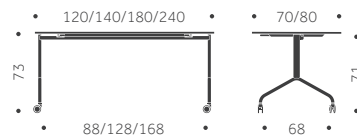

MOBIL	BJÖRK	ASK	EK	LAMINAT	KUBIK/ ST	VIKT
120x70 cm	13780	13780	14050	14220		
120x80 cm	13810	13810	14080	14260		
140x70 cm	14200	14200	14470	14500		
140x80 cm	14230	14230	14500	14540		
180x70 cm	16190	16190	16460	16840		
180x80 cm	16220	16220	16490	16880		
240x80 cm	17410	17410	17670	18380		

Utförande med Desktop offereras