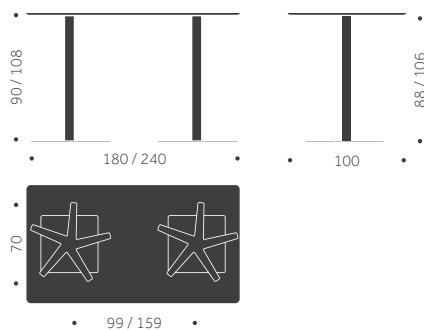

B-55 H	BJÖRK	EK ASK	LAMINAT	DESKTOP	KUBIK/ ST	VIKT
180x100 cm	18920	18920	19490	20610		
240x100 cm	20000	20000	20970	22400		

TILLÄGG FÖR

Laminat, linoleum, annan färg än standard

Kromat underrede för bord upp till 180cm

Kromat underrede för bord 240cm

Oljad skiva

Massiv skiva i bok, björk och ek

offereras

offereras

offereras

1200

offereras

20 % rabatt ska dras av på angivna priser.