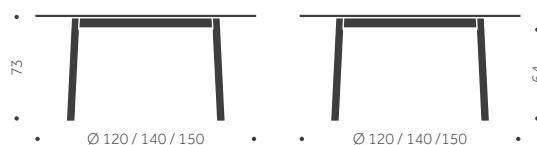

BJÖRK, UNDERREDE

EK, ASK UNDERREDE

B-100 L R	BJÖRK			EK, ASK		
	FANER BJÖRK	LAMINAT	DESKTOP	FANER EK, ASK	LAMINAT	DESKTOP
Ø 120 cm	12670	12880	13670	15600	15720	16370
Ø 140 cm	14940	Offereras	16070	17730	Offereras	19070
Ø 150 cm	15710	Offereras	17470	18960	Offereras	20550

TILLÄGG FÖR

Laminat, linoleum, annan färg än standard	offereras
Betsad / täcklackat bord	1100
Betsad / täcklackat underrede	550
Betsad / täcklackad skiva	550

20 % rabatt ska dras av på angivna priser.