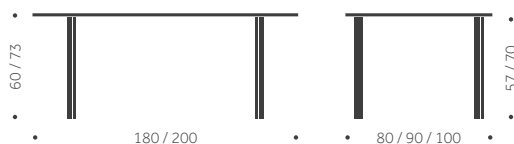

B-14 OV

DESIGN TIM ALPEN

Träslag: Björk, ek, ask
Ytbehandling: Lackad, betsad
Skivbeläggning: Faner, laminat,
linoleum.
Skiva: 30 mm SPP, kantlist 2 mm
Höjd: 73 cm

B-14 OV

180x80 cm
180x90 cm
200x100 cm

BJÖRK, BOK UNDERREDE