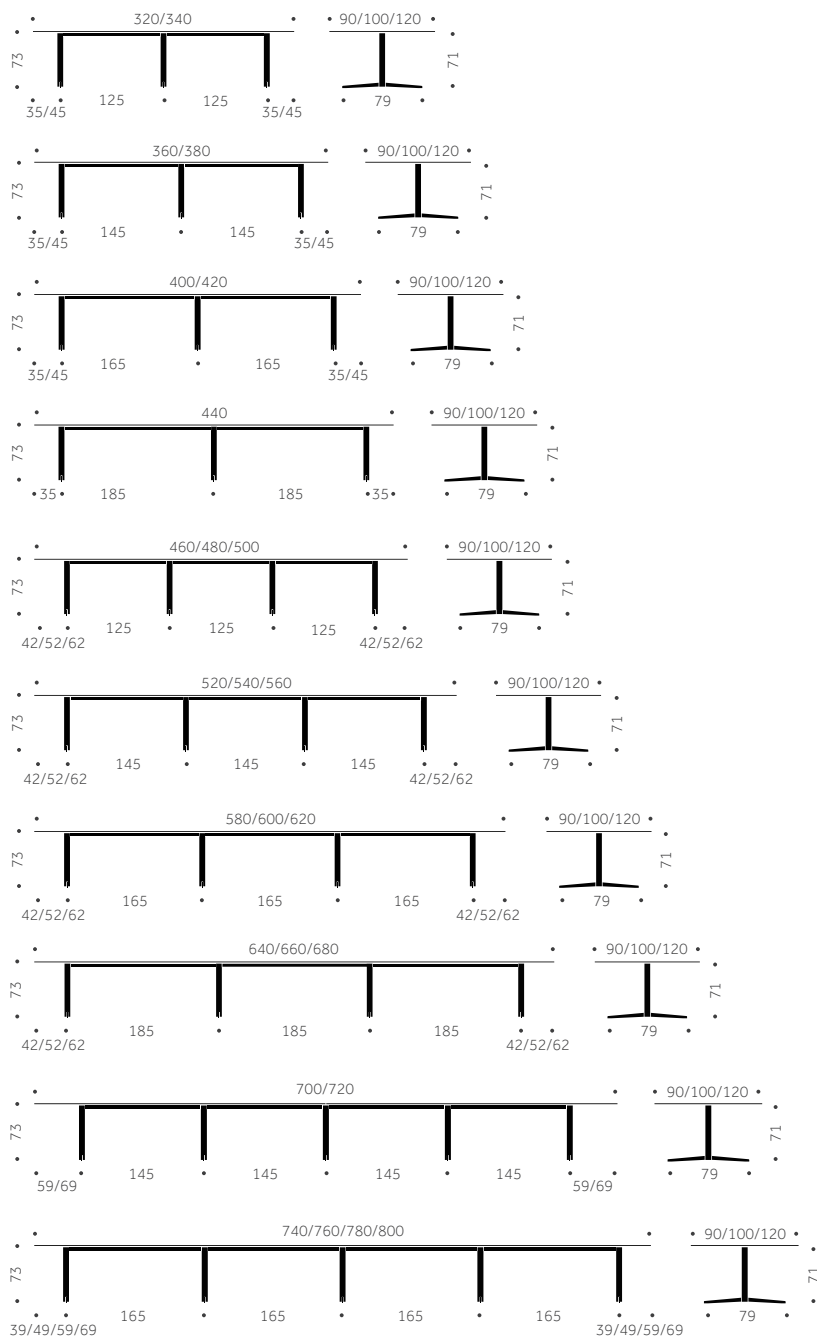

TILLÄGG FÖR

Laminat, linoleum, annan färg än standard	offereras	Över 440 cm	Över 500 cm
Standardbets / täcklackper skiva	550		
Oljad skiva	1100		
Urtag i skiva med dubbelbom	3630		
Urtag i skiva med dubbelbom och kabeldike	4570		
Dubbelbom utan urtag	2550		
Lucka i bord i skivans material, dubbelöppnad med dolda gångjärn, dubbelbom och kabeldike	5300		

20 % rabatt ska dras av på angivna priser.