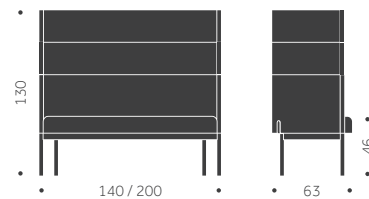

BUILDING SOFFA NR 3 HIGH

140 CM
200 CM

3S RAKT AVSLUT
3C RUNDAT AVSLUT

EXKL TYG

30540
41140

INKL TYG

37470
48940

KUBIK/ ST

VIKT

TYGÅTGÅNG

7,1m/1st
8,0m/1st
Alla delar
i samma tyg

TILLÄGG FÖR

20 % rabatt ska dras av på angivna priser.