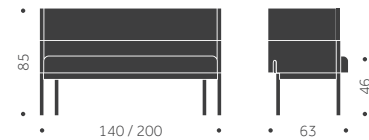

BUILDING SOFFA NR 1

DESIGN SAMI KALLIO

Balzar Beskow

Stomme: Metall
Stativ: Ben
Ytbehandling: Pulverlackad
Stoppning: Kallskum
Klädsel: Tyg/Skinn

BUILDING SOFFA NR 1 LOW

140 CM
200 CM

EXKL TYG

24790
30910

INKL TYG

29470
36370

KUBIK/ ST

VIKT

TYGÅTGÅNG

4,8m/1st
5,6/m1
Alla delar i
samma tyg.