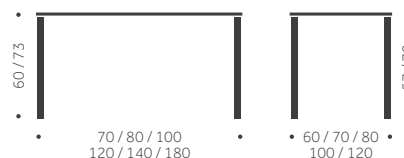

B-15	BJÖRK, UNDERREDE			EK, ASK UNDERREDE		
	FANER BJÖRK	LAMINAT	DESKTOP	FANER EK, ASK	LAMINAT	DESKTOP
70x70 cm	6820	6710	7620	7670	7690	8250
80x80 cm	7000	7440	7830	8210	8400	8810
100x100 cm	7510	8010	8810	9280	9520	10120
120x60 cm	8060	7950	8550	9240	9320	9940
120x70 cm	8370	8260	8880	9570	9520	10230
120x80 cm	8530	8420	9040	10000	9890	10720
120x120cm	9820	9700	10430	10380	10510	11550
140x60 cm	8340	8330	9020	9470	9740	10450
140x70 cm	8550	8580	9310	9650	9940	10740
140x80 cm	8730	8950	9810	9930	10310	11240
180x70 cm	9410	9300	10100	10150	10580	11530
180x80 cm	9660	9550	10370	10830	11320	12330