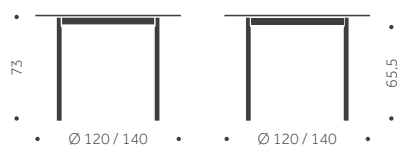

BJÖRK, UNDERREDE

EK, ASK UNDERREDE

B-100 R	BJÖRK, UNDERREDE			EK, ASK UNDERREDE		
	FANER BJÖRK	LAMINAT	DESKTOP	FANER EK, ASK	LAMINAT	DESKTOP
Ø 120 cm	9280	9380	10370	14150	14050	15120
Ø 140 cm	11850	Offereras	12700	15600	Offereras	15760

TILLÄGG FÖR

Laminat, linoleum, annan färg än standard	offereras
Betsat / täcklackat bord	1100
Betsat / täcklackat underrede	550
Betsad / täcklackad skiva	550

20 % rabatt ska dras av på angivna priser.