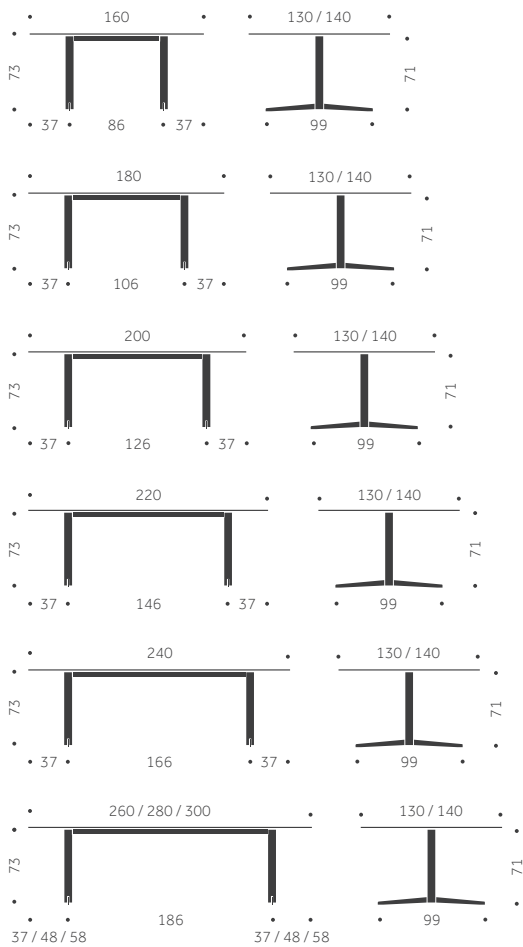

TILLÄGG FÖR

Laminat, linoleum, annan färg än standard	offereras
Standardbets / täcklack per skiva	550
Oljad skiva	1100
Urtag i skiva med dubbelbom	3630
Urtag i skiva med dubbelbom och kabeldike	4570
Dubbelbom utan urtag	2550
Lucka i bord i skivans material, dubbelöppnad med dolda gångjärn, dubbelbom och kabeldike	5300

20 % rabatt ska dras av på angivna priser.