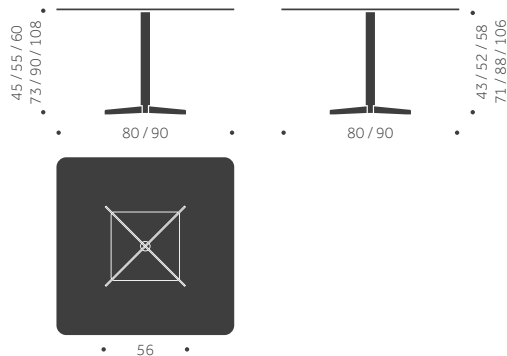

UNITE L4 - HÖJD 72 CM

80x80 cm
90x90 cm

**BJÖRK,
EK, ASK**

LAMINAT

DESKTOP

KUBIK/ ST

VIKT

**BJÖRK,
EK, ASK**