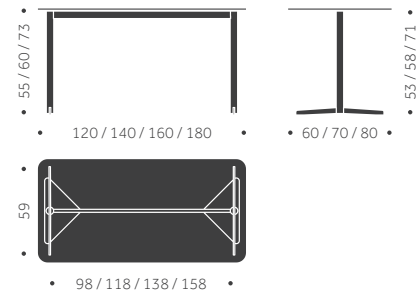

HÖJD 73 CM

	BJÖRK, EK, ASK	LAMINAT	DESKTOP	KUBIK/ ST	VIKT
120x60 cm	8020	8430	8930		
120x70 cm	8130	8530	8950		
120x80 cm	8230	8630	8970		
140x60 cm	8280	8810	9380		
140x70 cm	8380	8910	9400		
140x80 cm	8490	9010	9420		
180x60 cm	8820	9570	10310		
180x70 cm	8920	9670	10340		
180x80 cm	9020	9770	10380		