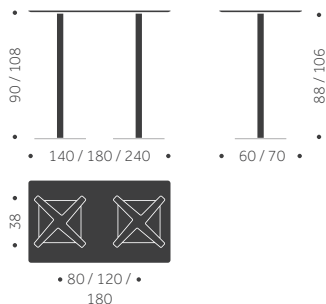

Lägre höjd (55 cm bordshöjd)

Oljad skiva

Massiv skiva i bok, björk och ek

offereras

offereras

offereras

offereras

1200

offereras

20 % rabatt ska dras av på angivna priser.

B-54 H

DESIGN TIM ALPEN

Balzar Beskow

Träslag: Björk, ek, ask
Ytbehandling: Lackad, betsad
Skivbeläggning: Faner, laminat, linoleum.
Underrede: Metall standardlack, alt krom
Skiva: 19 mm MDF, kantlist 1 mm
Hörnradi 40 mm
Höjd: 90, 108 cm