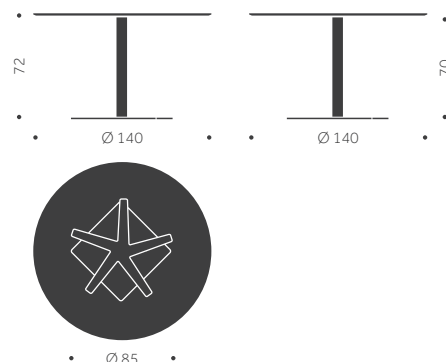

B-54 R XL	BJÖRK	EK ASK	LAMINAT	DESKTOP	KUBIK/ ST	VIKT
Ø 140 cm	14420	14420	Offereras	17410		

TILLÄGG FÖR

Laminat, linoleum, annan färg än standard

Kromat underrede B-54L/55

Högre höjd (90 eller 108 cm bordshöjd)

Lägre höjd (55 cm bordshöjd)

Oljad skiva

Massiv skiva i bok, björk och ek

offereras

offereras

offereras

offereras

1200

offereras

20 % rabatt ska dras av på angivna priser.