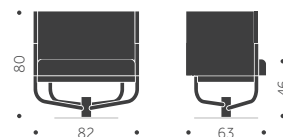

EXKL TYG	INKL TYG	KUBIK/ ST	VIKT	TYGÅTGÅNG
BUILDING SWIVEL NR 1	18600	21040	0,45		2,5m/1st Alla delar i samma tyg