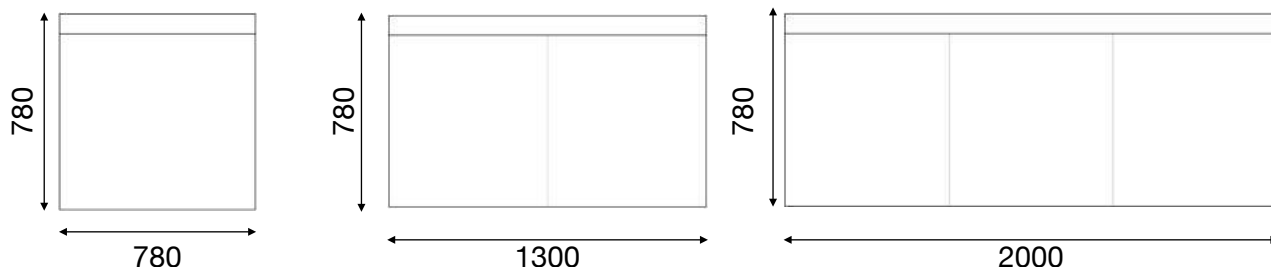

20 % rabatt ska dras av på angivna priser.

Highland Module Chair & Highland Module Sofa

Highland Module Chair & Highland Module Sofa är inte bara sköna och har fantastiska akustiska egenskaper. De är även iögonfallande och estetiskt tilltalande. Utöver allt detta är de väldigt enkla att kombinera, både med varandra men också med andra möbler i vår Highland-serie. Sitthöjd 450 mm.

Med hög och låg rygg.

Ben i svart, mässing, silver.

Mått 1-, 2- och 3-sits (mm)

Art.nr.	Storlek/Beskrivning (alla mått i mm)	Rek. utpris/st. (ex.moms)			
		Priskl. 1	Priskl. 2	Priskl. 3	Priskl. 4
High Back					
84510	1-sits B 800 x H 1300	15286 kr	19613 kr	21909 kr	24980 kr
84520	2-sits B 1300 x H 1300	19216 kr	25106 kr	28237 kr	32416 kr
84530	3-sits B 2000 x H 1300	24398 kr	32668 kr	37074 kr	42947 kr
Low Back					
		Priskl. 1	Priskl. 2	Priskl. 3	Priskl. 4
84610	1-sits B 760 x H 890	10729 kr	11445 kr	11739 kr	12623 kr
84620	2-sits B 1300 x H 890	14546 kr	15970 kr	16566 kr	18332 kr
84630	3-sits B 2000 x H 890	18363 kr	20550 kr	21393 kr	24038 kr