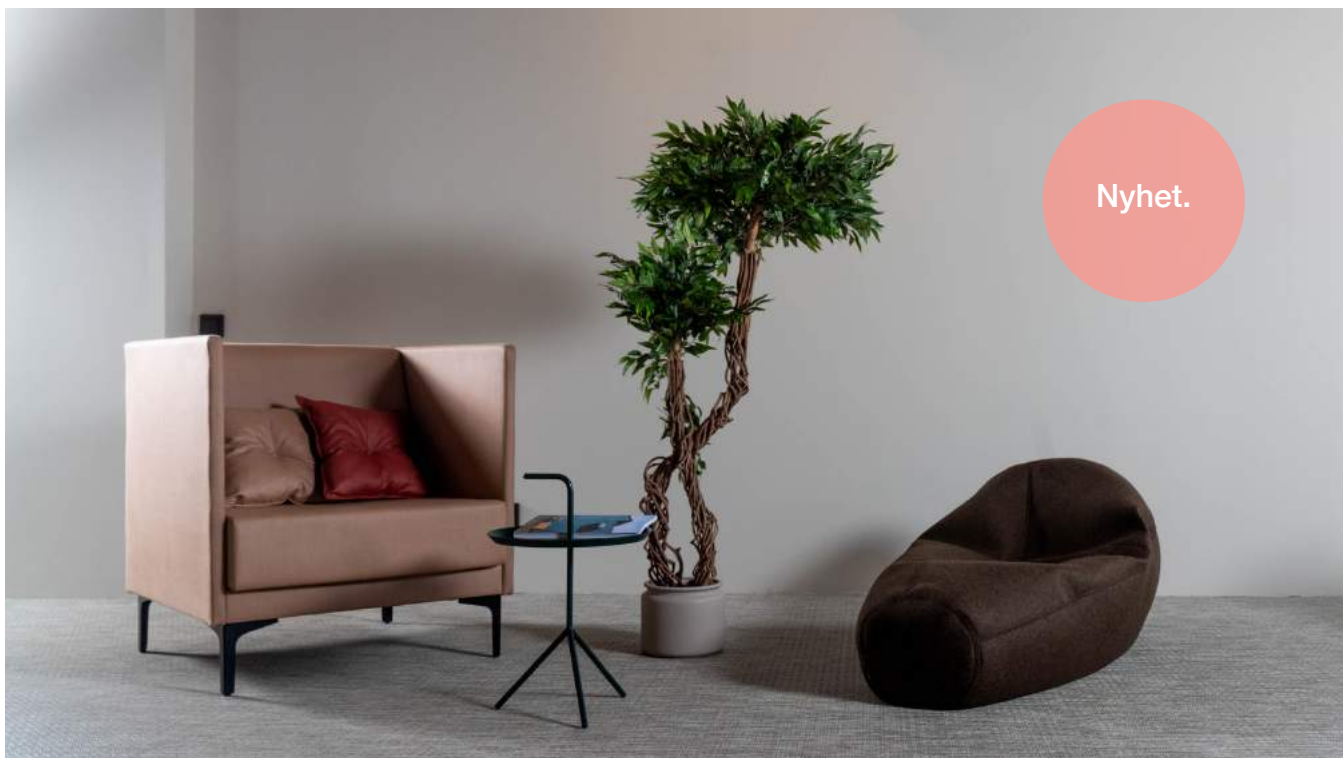

20 % rabatt ska dras av på angivna priser.

Play Powernap

Play Powernap är en flexibel och formbar sitt- och liggmöbel som kan användas i både upprätt och liggande läge som passar i många olika miljöer. Perfekt för att ladda batterierna i och ett roligt och uppskattat inslag i kontorsmiljön.