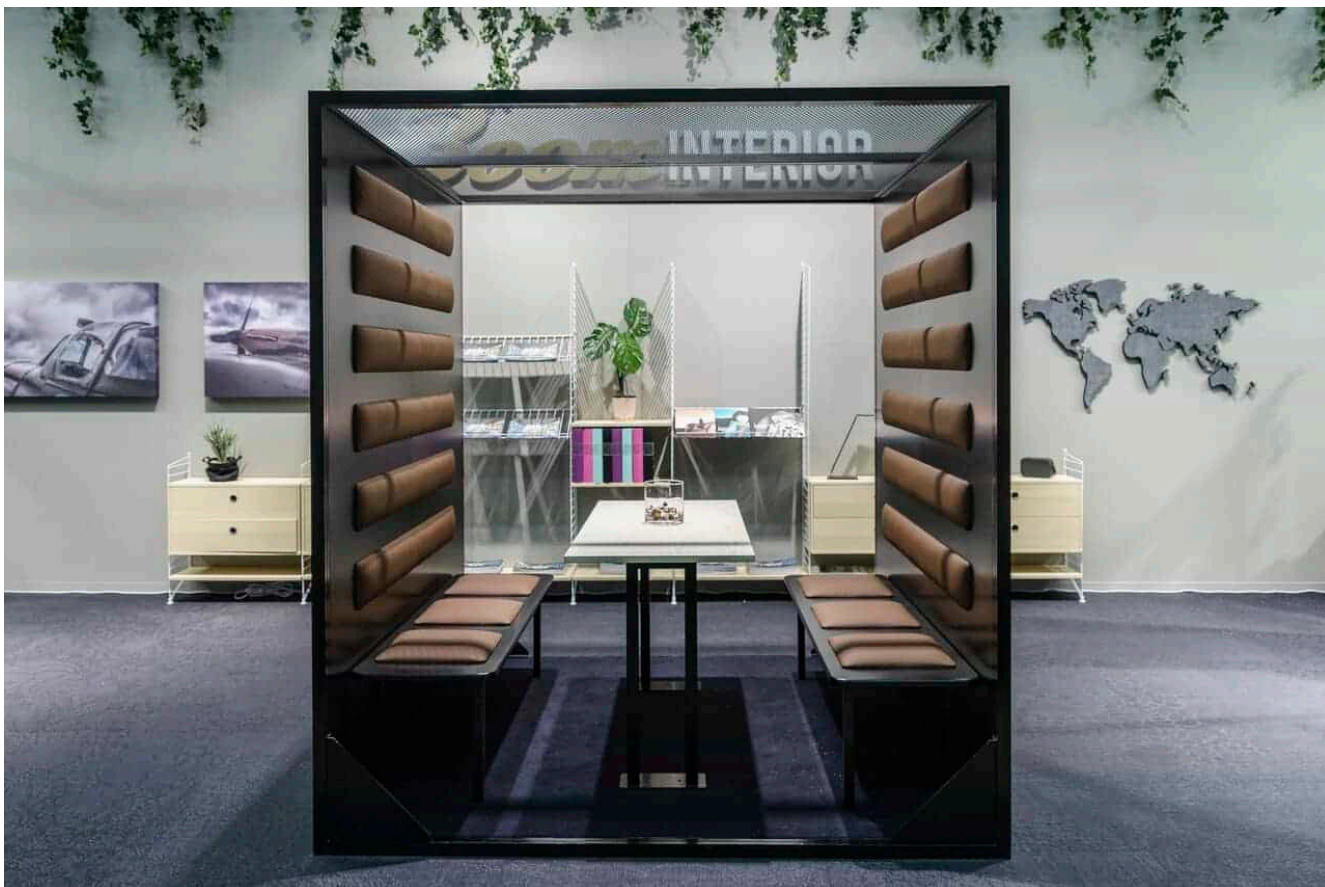

Rum i rummet

The Qube

The Qube är den perfekta mötesplatsen i det öppna kontoret eller varför inte i entrén? Med sina stilrena former, som är akustiskt utvecklade, får man både design och god ljudmiljö på en och samma gång. The Qube är utformad i en kraftig och robust stålkonstruktion, som gör den väldigt slitålig.

The Qube levereras komplett med bord i vitlackerad asp samt sittbänkar klädda i slitstarkt läder. Mått: H: 2200 D: 1500 B:2400 mm. Rek. utpris: Fråga om offert.

20 % rabatt ska dras av på angivna priser.