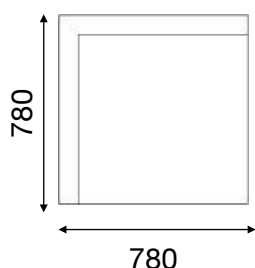

Highland Module Corner & Highland Highback Corner

Snygga, lätta, praktiska, otroliga användbara. Det är lätt att älska Highland Module Corner och Highland Highback Corner som tillsammans med de andra möblerna i Highland-serien skapar oändliga möjligheter. Välj storlek genom att variera hur många moduler du ställer bredvid varandra och utforma soffan exakt som du vill och helt efter rummets förutsättningar. En hörndel och flera raka moduler kan ge en hörnsoffa. Variera fritt och i passande och spännande former. Sitthöjd 450 mm.

Art.nr.	Storlek/Beskrivning (alla mått i mm)	Rek. utpris/st. (ex.moms)			
		Priskl. 1	Priskl. 2	Priskl. 3	Priskl. 4
	Module Corner	10729 kr	16945 kr	19280 kr	21422 kr
	Highback Corner	16541 kr	17629 kr	20923 kr	23220 kr

20 % rabatt ska dras av på angivna priser.