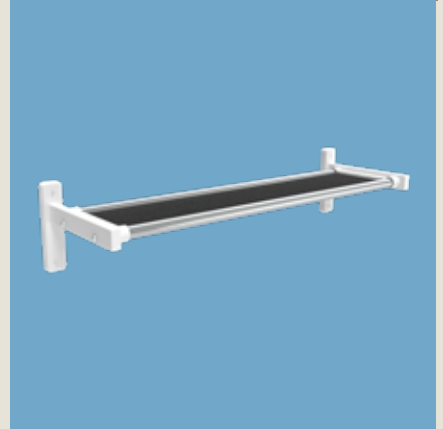

20 % rabatt ska dras av på angivna priser.

20 % rabatt ska dras av på angivna priser.

INNEHÅLL

INNEHÅLL	4
SMODIE Kapphylla & skohylla	5
SERIE 170 Krok & tamburmajor	5
SERIE 150 Kapphylla, skohylla & kroklist	5
SERIE 120 Kapphylla & skohylla	6
SERIE 200 Kroklist & tamburmajor	7
SPEGLAR Kollektion	7
TAMBURMAJOR Kollektion	7
SERIE 5100 & SERIE 5200 Klädställning	8
SERIE 500 Kapphylla & skohylla	9-10
SERIE 300 Kapphylla & skohylla	11
SERIE 700 Kapphylla	12
SERIE 800 Kapphylla, skohylla, kroklist & spegel	12
SERIE 2000 Klädställ	13
SERIE 900 Flyttbart klädställ	13
GALGAR Kollektion	14
SERIE 1020 & SERIE 1021 Kroklist & klädhängare	15
KROKLISTER & KLÄDHÄNGARE Kollektion	15