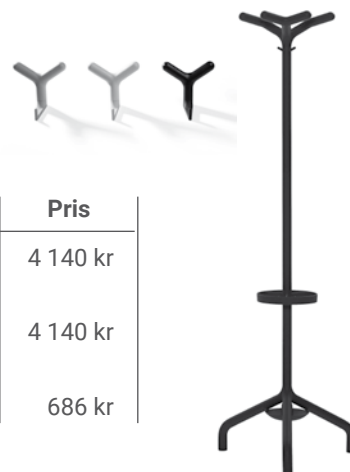

SERIE 170

Produktserie med fristående klädhängare och vägghängda krokar. Italiensk design i vit, svart eller grått utförande. Fot och pelare i stål, övriga delar i formgjuten plast.

Lagerföres i svart och vit. Levereras omonterad.

Typ	Längd (mm)	Pris
Tamburmajor med ben, fristående klädhängare med paraplyhållare	1670x510 mm	4 140 kr
Tamburmajor med platta, fristående klädhängare med paraplyhållare	1670x360 mm	4 140 kr
Väggkrok vägghängd krok	165x185 mm, D=155 mm	686 kr

SERIE 150

Tillverkas i valfria längder upp till 2400 mm. Djup kapphylla 310 mm. Konsoler i krom alt. svart. Andra färger mot pristillägg. Hyllplanslister av björk, bok eller ek.

Design: Katalin Fredriksson.

Längd (mm)	Kapphylla 1 plan EX151	Kroklist EX150KL	Antal krokar (EX150KL)
800	3 213 kr	2 103 kr	5
1000	3 595 kr	2 471 kr	6
1200	3 970 kr	2 838 kr	8
1500	5 242 kr	3 404 kr	10
2000	6 117 kr	4 301 kr	12
2400	6 809 kr	5 029 kr	16