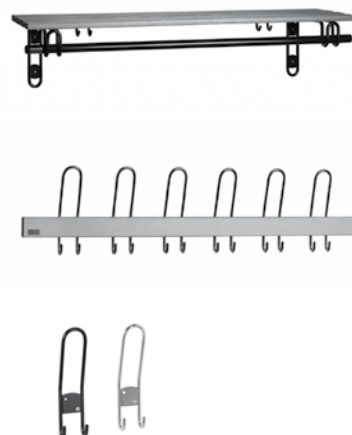

EX150TM Tamburmajor, i stål, pulverlackad gråmetallic, 1 900x500 mm

3 662 kr

EX150 Krok, dubbelkrok i krom eller svart.

280 kr

20 % rabatt ska dras av på angivna priser.