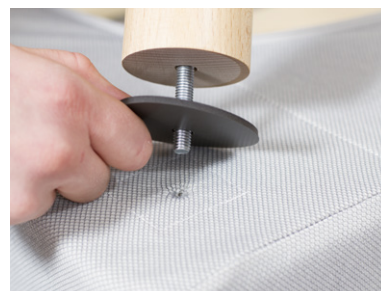

BED BUG PROTECTOR

för ramsäng

BEDBUG
PROTECTOR

Denna produkt är konstruerad för att förhindra att vägglöss kommer in i en ramsäng alternativt förhindra att vägglöss i en ramsäng fortsätter att föröka sig och spridas. Den unika blixtlåslösningen förseglar skyddet vilket därmed ger skydd åt ramsängen.

FÄRG	Ljusgrå.
GARANTI	Se separat blad för garantiskrivning.
TVÄTTRÅD	Bed Bug Protector är tvättbart i 60 °C. Kan torktumlas vid låg temperatur – max 70 °C. Tål upp till 25 tvättar.
EXTERN MÄRKNING	Trygg Textil.
TESTER	Uppfyller kraven för EN 597-1 (Cigarett test).
FÖRPACKNINGENS INNEHÅLL	Skydd för ramsäng, förseglingsetiketter, skumgummi-brickor för ben, benförseglingsetiketter.

Konstruktion

SÖMNAD Heltät sömnad med runda hörn för bästa passform. Blixtlås med unik gummiförsegling. Tygförstärkningar vid beninfästningar.

Tyg

Våra tyger är testade och godkända enligt Öko-Tex Standard 100 vilket innebär att de kan märkas med Trygg Textil.

SPECIFIKATION Yta av 70 % Bomull och 30 % Polyester. Vätsketätt spärrskikt av polyuretan som andas.
Öko-Tex Standard 100 – klass 1.

Passar ramsängar i höjder mellan 22-25 cm

Art.nr.	Storlek	Pris
01105440	80x200	1118:-
01105441	90x200	1118:-
01105442	105x200	1230:-
01105443	120x200	1342:-
01105444	140x200	1453:-
01105445	160x200	1565:-

SPECIALMÅTT Tillverkas ej i specialmått.

Passar ramsängar i höjder mellan 27-30 cm

Art.nr.	Storlek	Pris
01105446	80x200	1118:-
01105447	90x200	1118:-
01105448	105x200	1230:-
01105449	120x200	1342:-
01105450	140x200	1453:-
01105451	160x200	1565:-

20 % rabatt ska dras av på angivna priser.