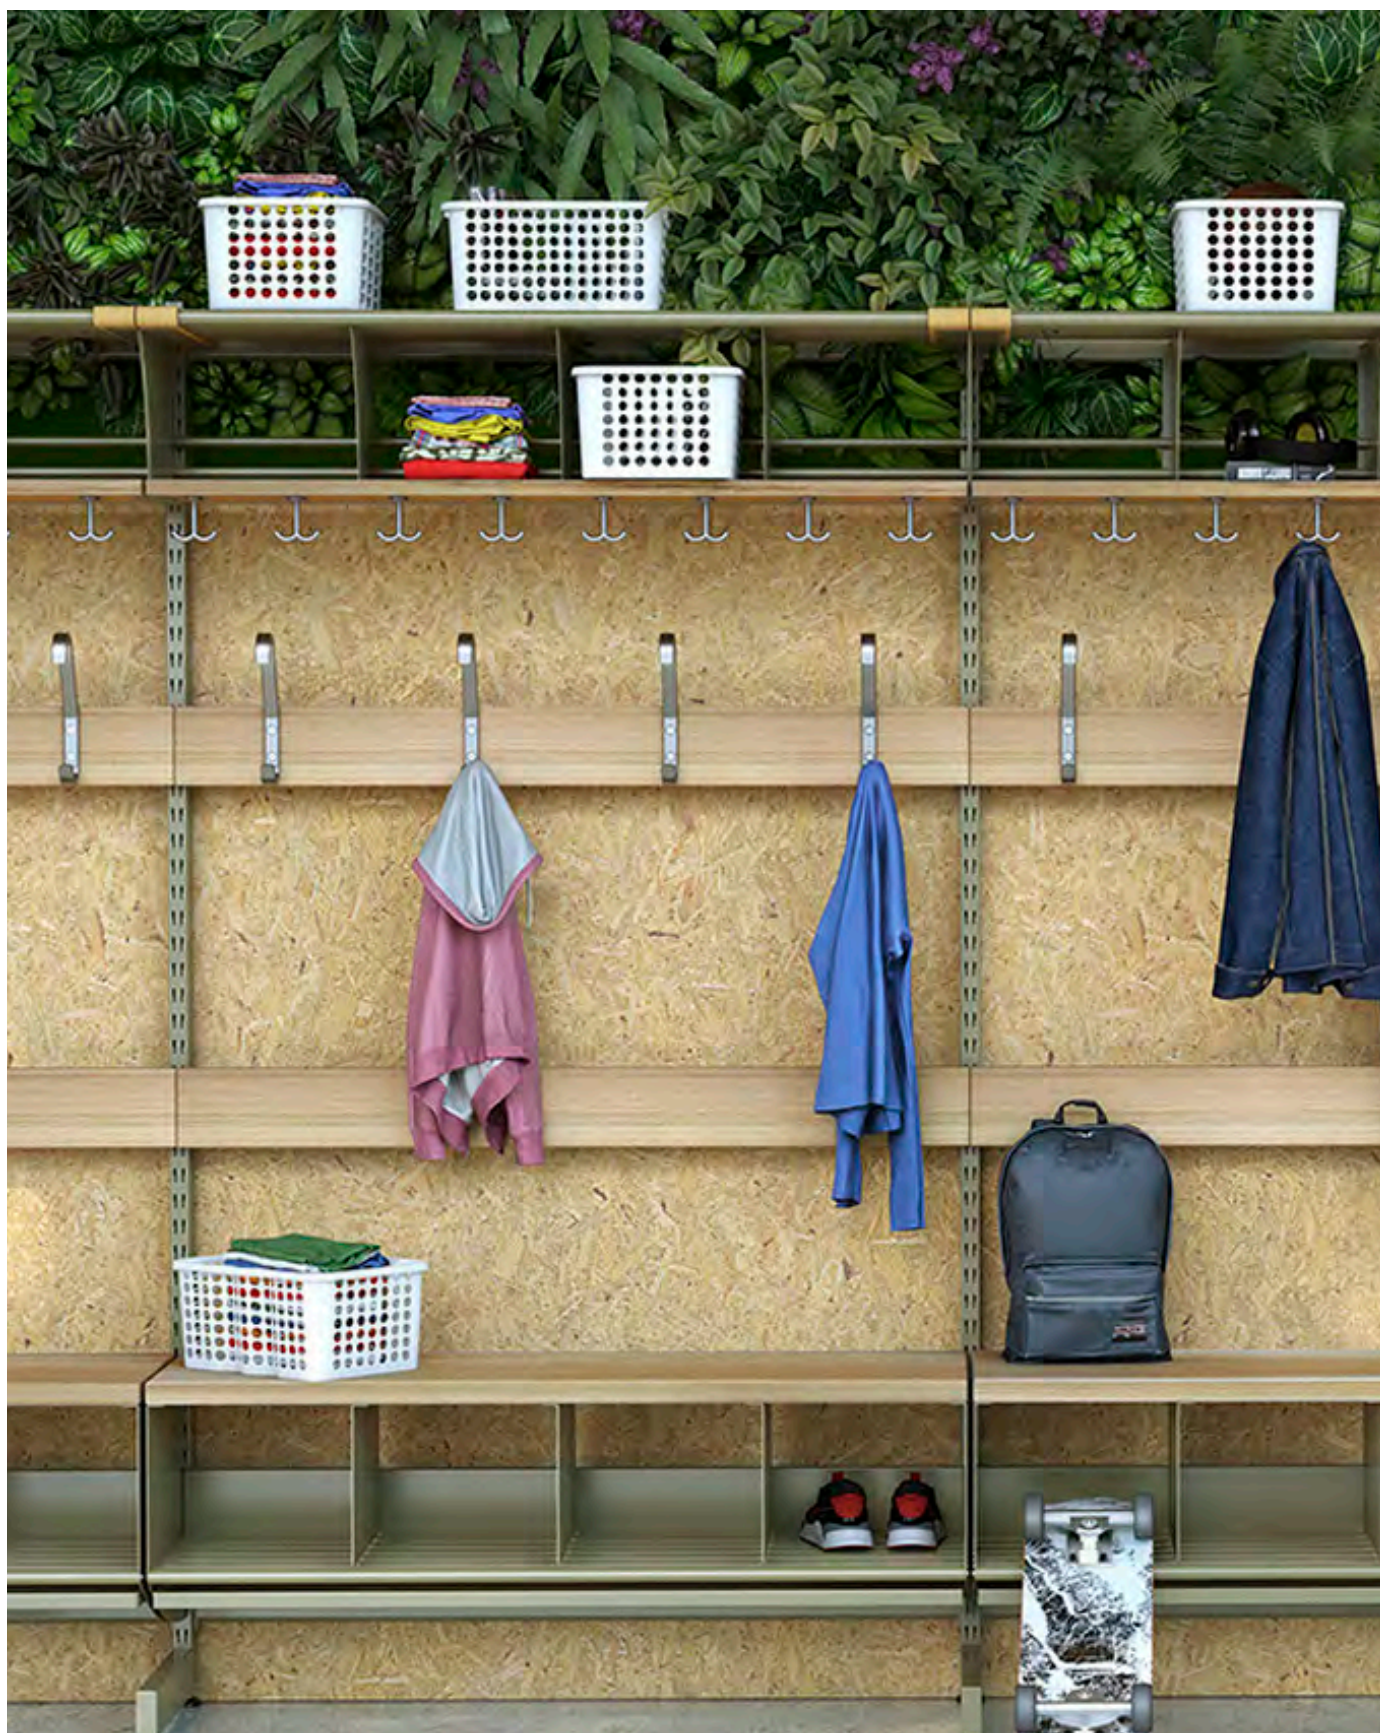

20 % rabatt ska dras av på angivna priser.

www.hyllteknik.se

Tillbehör kapprum

Med plastkorgar, krokar och namnskyltar gör du inredningen helt komplett och mer praktisk.

+ Lägg till praktiska tillbehör

🌱 Möbelfakta Sverige