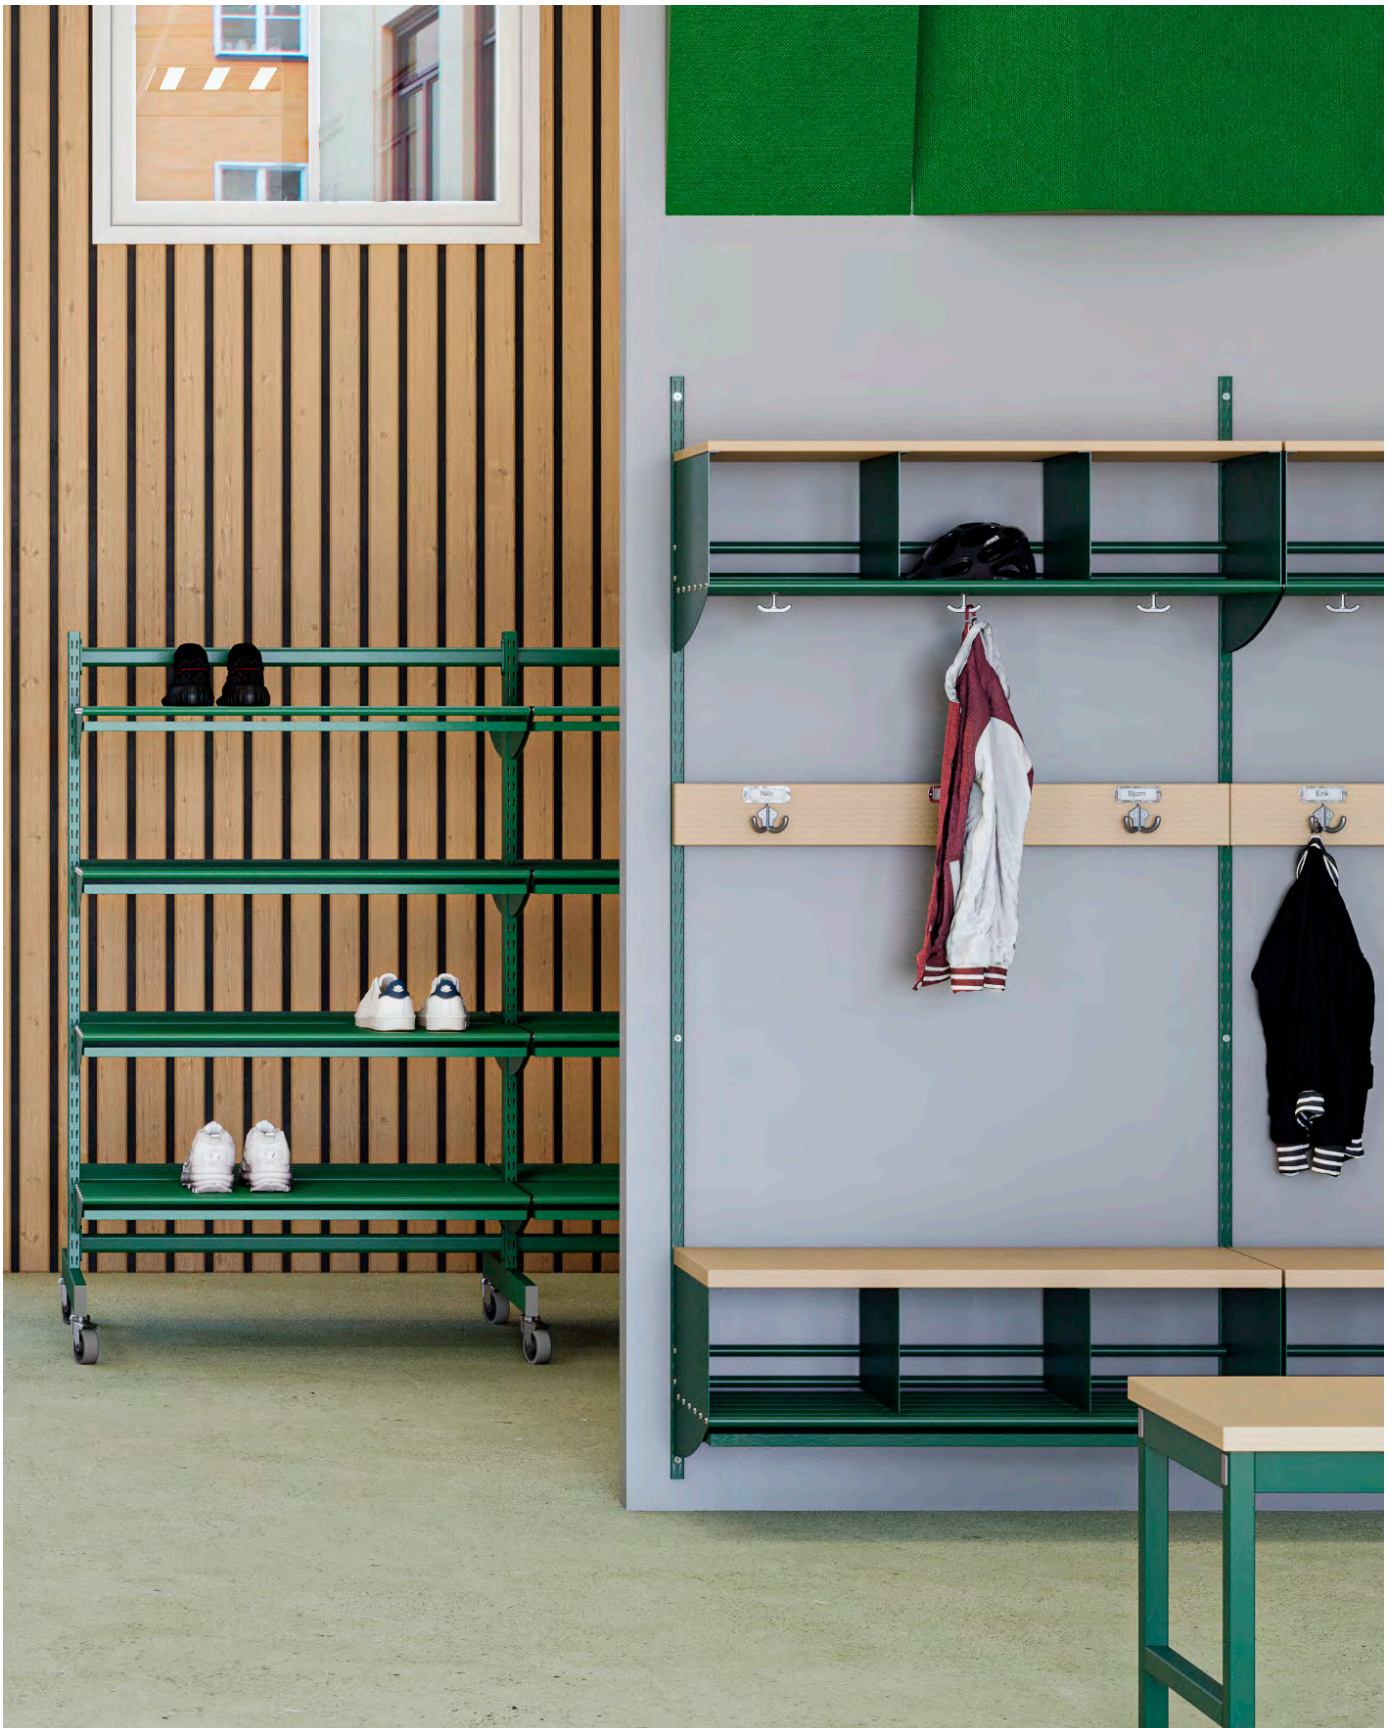

Vår kaprumsserie Basic kommer med extra allt -utvecklad, designad och producerad av Hyllteknik själva. Basic ger, tillsammans med vår ordinarie kaprumsinredning, en komplett förvaringslösning.

- + Lägg till praktiska tillbehör
- ✓ Möbelfakta Sverige