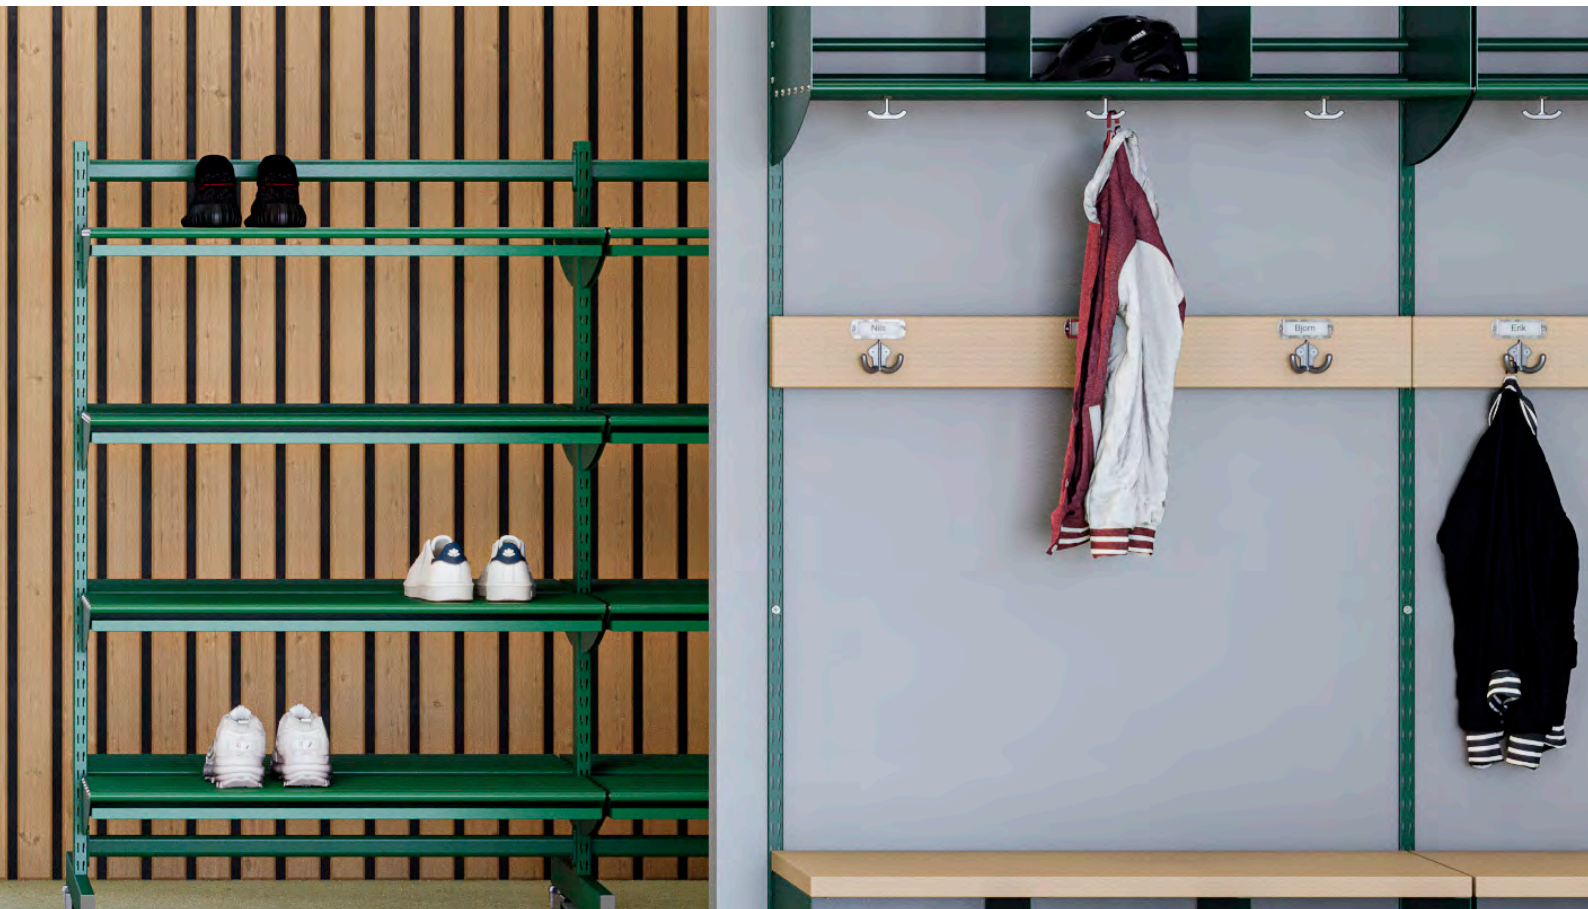

Statligt Ramavtal - Möbler och inredning

Delområde - Möten och paus

Ramavtalsnummer 23.3-5834-2022-007

Hyllteknik - Produktlista nr 1

Kinnarps®

20 % rabatt ska dras av på angivna priser.