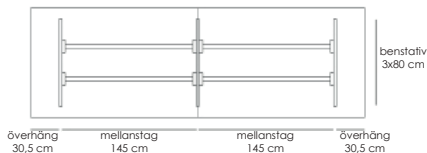

Teknisk information / mått, cm	Materialutförande	Art.nr	Pris

Exempel på kompletta bord, totalhöjd 72 cm.

Komplett 200x100	Vit laminat / vit abs-kantlist / lack (Lack ovan: vit, svart, silver)	58528	10035
Komplett 240x100	Vit laminat / vit abs-kantlist / lack (Lack ovan: vit, svart, silver)	58529	10860
Komplett 360x100	Vit laminat / vit abs-kantlist / lack (Lack ovan: vit, svart, silver)	58530	18170
Komplett 460x100	Vit laminat / vit abs-kantlist / lack (Lack ovan: vit, svart, silver)	58531	19900
Komplett 540x100	Vit laminat / vit abs-kantlist / lack (Lack ovan: vit, svart, silver)	58532	26395

20 % rabatt ska dras av på angivna priser.