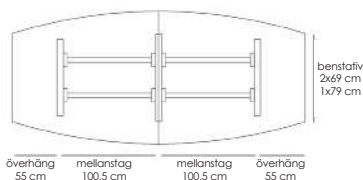

Komplett 320x120/80	Vit laminat / svart abs-kantlist / krom	53508	19170
Komplett 320x120/80	Vit laminat / svart abs-kantlist / lack (Lack ovan: vit, svart, silver)	53509	19170
Komplett 320x120/80	Björklaminat / björk abs-kantlist / krom	53510	20300
Komplett 320x120/80	Björklaminat / björk abs-kantlist / lack (Lack ovan: vit, svart, silver)	53511	20300