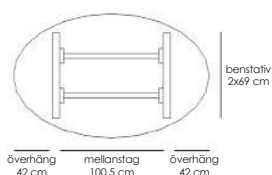

Komplett ellips 190x100	Vit laminat / svart abs-kantlist / krom	53496	10470
Komplett ellips 190x100	Vit laminat / svart abs-kantlist / lack (Lack ovan: vit, svart, silver)	53497	10470
Komplett ellips 190x100	Björklaminat / björk abs-kantlist / krom	53498	11045
Komplett ellips 190x100	Björklaminat / björk abs-kantlist / lack (Lack ovan: vit, svart, silver)	53499	11045