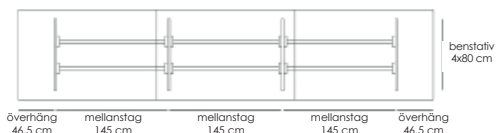

Teknisk information / mått, cm	Materialutförande	Art.nr	Pris

Exempel på kompletta bord, totalhöjd 72 cm.

Komplett 200x100	Vit laminat / vit abs-kantlist / lack (Lack ovan: vit, svart, silver)	58528	10035
Komplett 240x100	Vit laminat / vit abs-kantlist / lack (Lack ovan: vit, svart, silver)	58529	10860
Komplett 360x100	Vit laminat / vit abs-kantlist / lack (Lack ovan: vit, svart, silver)	58530	18170
Komplett 460x100	Vit laminat / vit abs-kantlist / lack (Lack ovan: vit, svart, silver)	58531	19900
Komplett 540x100	Vit laminat / vit abs-kantlist / lack (Lack ovan: vit, svart, silver)	58532	26395

20 % rabatt ska dras av på angivna priser.