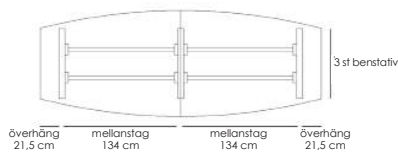

Line är ett stilrent konferensbord med benbockar i kromat eller lackat utförande. Line erbjuder stora valmöjligheter, då underredet kan kombineras i olika längder och anpassas efter behov. Som standard levereras Line med en bordsskiva i högtryckslaminat i vitt eller björk, tillgänglig i flera olika standardstorlekar. Samtliga benstativ är utrustade med ställfötter för anpassning till ojämna golv. Bordets totalhöjd är 72 cm.

Line kan kombineras med andra bordsskivor från vårt sortiment, se sidan ,