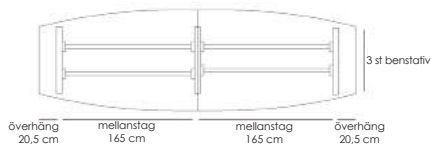

Line är ett stilrent konferensbord med benbockar i kromat eller lackat utförande. Line erbjuder stora valmöjligheter, då underredet kan kombineras i olika längder och anpassas efter behov. Som standard levereras Line med en bordsskiva i högtryckslaminat i vitt eller björk, tillgänglig i flera olika standardstorlekar. Samtliga benstativ är utrustade med ställfötter för anpassning till ojämna golv. Bordets totalhöjd är 72 cm.

Line kan kombineras med andra bordsskivor från vårt sortiment, se sidan ,