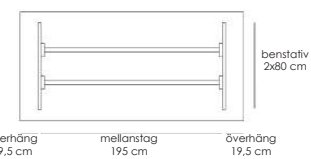

Teknisk information / mått, cm	Materialutförande	Art.nr	Pris

Exempel på kompletta bord, totalhöjd 72 cm.

Komplett 200x100	Vit laminat / vit abs-kantlist / lack (Lack ovan: vit, svart, silver)	58528	10035
Komplett 240x100	Vit laminat / vit abs-kantlist / lack (Lack ovan: vit, svart, silver)	58529	10860
Komplett 360x100	Vit laminat / vit abs-kantlist / lack (Lack ovan: vit, svart, silver)	58530	18170
Komplett 460x100	Vit laminat / vit abs-kantlist / lack (Lack ovan: vit, svart, silver)	58531	19900
Komplett 540x100	Vit laminat / vit abs-kantlist / lack (Lack ovan: vit, svart, silver)	58532	26395

20 % rabatt ska dras av på angivna priser.