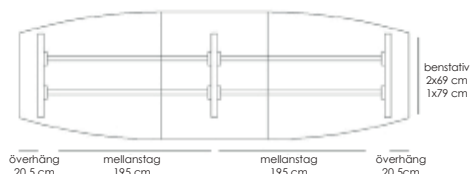

Komplett 440x120/80	Vit laminat / svart abs-kantlist / krom	53520	23645
Komplett 440x120/80	Vit laminat / svart abs-kantlist / lack (Lack ovan: vit, svart, silver)	53521	23645
Komplett 440x120/80	Björklaminat / björk abs-kantlist / krom	53522	25405
Komplett 440x120/80	Björklaminat / björk abs-kantlist / lack (Lack ovan: vit, svart, silver)	53523	25405

20 % rabatt ska dras av på angivna priser.