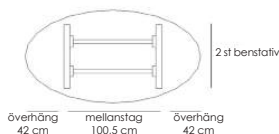

Line är ett stilrent konferensbord med benbockar i kromat eller lackat utförande. Line erbjuder stora valmöjligheter, då underredet kan kombineras i olika längder och anpassas efter behov. Som standard levereras Line med en bordsskiva i högtryckslaminat i vitt eller björk, tillgänglig i flera olika standardstorlekar. Samtliga benstativ är utrustade med ställfötter för anpassning till ojämna golv. Bordets totalhöjd är 72 cm.

Line kan kombineras med andra bordsskivor från vårt sortiment, se sidan ,