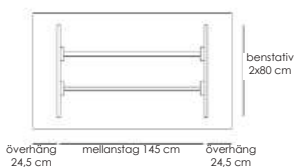

Teknisk information / mått, cm	Materialutförande	Art.nr	Pris

Exempel på kompletta bord, totalhöjd 72 cm.

Komplett 200x100	Vit laminat / vit abs-kantlist / lack (Lack ovan: vit, svart, silver)	58528	10035
Komplett 240x100	Vit laminat / vit abs-kantlist / lack (Lack ovan: vit, svart, silver)	58529	10860
Komplett 360x100	Vit laminat / vit abs-kantlist / lack (Lack ovan: vit, svart, silver)	58530	18170
Komplett 460x100	Vit laminat / vit abs-kantlist / lack (Lack ovan: vit, svart, silver)	58531	19900
Komplett 540x100	Vit laminat / vit abs-kantlist / lack (Lack ovan: vit, svart, silver)	58532	26395

20 % rabatt ska dras av på angivna priser.