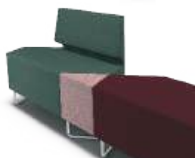

Flipper är en svenskproducerad modulsoffa med stoppning i kallskum, designad för att anpassas efter olika miljöer och behov. Serien består av moduler utan rygg alternativt med fyra olika ryggalternativ. Dessutom finns en trekantig utfyllnadsmodul, vilket öppnar upp för ännu fler kombinationer. Tack vare sin robusta konstruktion och stora flexibilitet passar Flipper perfekt i miljöer som skolor, kontor och andra kreativa miljöer. Komplettera gärna med bordet Flex, som är designat för att användas tillsammans med Flipper.

Materialutförande	Art.nr	Pris	KT/T1	T2	T3	T4	T5
F0 Bänk 152, lack Tygåtgång: 1,8 lpm Läderåtgång: 2,62 m²	54284	-	7270	7730	8125	8455	8885
F1 Sofa mittenrygg, lack Tygåtgång: 3 lpm Läderåtgång: 4,3 m²	54285	-	10330	11090	11750	12305	13015
F2H Sofa högersvängd rygg, lack Tygåtgång: 3,4 lpm Läderåtgång: 5,3 m²	54286	-	11185	12045	12790	13420	14230
F2V Sofa vänstersvängd rygg, lack Tygåtgång: 3,4 lpm Läderåtgång: 5,3 m²	54287	-	11185	12045	12790	13420	14230
F3 Sofa helrygg, lack Tygåtgång: 3,8 lpm Läderåtgång: 5,4 m²	54288	-	12935	13905	14735	15440	16340
Trekantsmodul / per st Tygåtgång: 0,80 lpm Läderåtgång: 0,65 m²	54333	-	2460	2665	2840	2985	3175

Tillval	Pris						
Kopplingsbeslag, per styck <i>(Rekommenderas 2 st per koppling)</i>	53039	270	-	-	-	-	-
Bultning <i>(istället för kopplingsbeslag)</i>	54865	350	-	-	-	-	-
Tillval krom, per benpar	53943	245	-	-	-	-	-
Tillval valfri färg (RAL), per benpar	53848	715	-	-	-	-	-
Stansade hål för bultning i golv <i>(Anges vid order)</i>	54776	485	-	-	-	-	-
Delad klädsel <i>(tillägg på KT/T1-pris ovan)</i>		+5%	-	-	-	-	-

Bredd: 152 cm
Djup: 48 (50) cm
Sitt höjd: 45 cm
Sitt djup: 48 cm
Total höjd: 45 (78) cm

Ytbehandling: Lack
(vit, svart, silver)

Tygåtgång: Se resp. produkt
Läderåtgång: Se resp. produkt

Powerdot *(se sida 86)* Kontakta för offert.
OBS! Powerdot levereras omonterad, kund ansvarar för kabeldragning och anslutning.

Nedan illustrationer visar exempel på hur byggbar Flipper är. Kontakta oss om ni behöver möbleringshjälp. Pris för nedan uppställningar i T1: