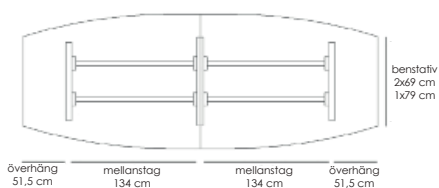

Komplett 380x120/80	Vit laminat / svart abs-kantlist / krom	53512	19490
Komplett 380x120/80	Vit laminat / svart abs-kantlist / lack (Lack ovan: vit, svart, silver)	53513	19490
Komplett 380x120/80	Björklaminat / björk abs-kantlist / krom	53514	21340
Komplett 380x120/80	Björklaminat / björk abs-kantlist / lack (Lack ovan: vit, svart, silver)	53515	21340