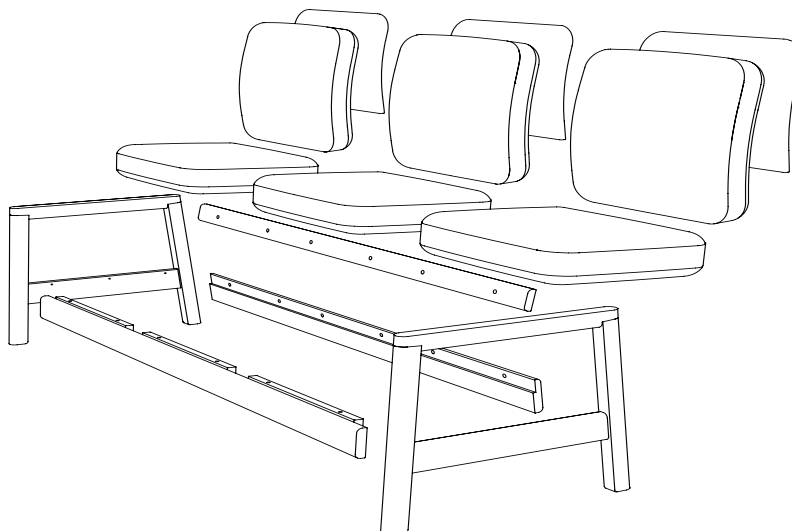

(komplett en enhet)

Stativ 3-sits soffa

Björk klarlack	59437 + 59449	4615	-	-	-	-	-
Björk vitbets	59438 + 59450	4615	-	-	-	-	-
Björk kundbets	59440 + 59452	6290	-	-	-	-	-
Ek klarlack	58716 + 58719	7495	-	-	-	-	-

(komplett en enhet)

2. Sitt-/ryggmoduler

Sittmodul	59453	-	1465	1630	1775	1900	2055
Ryggmodul	59454	-	1465	1705	1915	2090	2315
Bakstycke	59455	-	1085	1215	1330	1420	1545

Bredd (fåtölj):	72 cm
Bredd (2-sits soffa):	136 cm
Bredd (3-sits soffa):	204 cm
Djup:	80 cm
Sitt höjd:	46 cm
Sitt djup:	53 cm
Total höjd:	81 cm

Volym fåtölj:	0,52 m3
Vikt fåtölj:	21 kg
Volym 2-sits soffa:	0,95 m3
Vikt 2-sits soffa:	35 kg
Volym 3-sits soffa:	1,4 m3
Vikt 3-sits soffa:	47,5 kg

Tygåtgång fåtölj:	2,12 lpm
Delad klädsel fåtölj:	
Ryggdyna:	0,95 lpm
Sits:	0,66 lpm
Ryggpanel:	0,51 lpm

Tygåtgång 2-sits:	4,24 lpm
Delad klädsel:	
Ryggdyna:	1,9 lpm
Sits:	1,32 lpm
Ryggpanel:	1,02 lpm

Tygåtgång 3-sits:	6,36 lpm
Delad klädsel:	
Ryggdyna:	2,85 lpm
Sits:	1,98 lpm
Ryggpanel:	1,53 lpm

Tillval	Pris	KT/T1	T2	T3	T4	T5	
Armstödsydd, per par (Tygåtgång 3,6 lpm/par)	59456	-	2095	3010	3800	4465	5320
Extra klädsel till sittdyna	59457	-	940	1105	1250	1375	1530
Urinväv till sittdyna	59459	940	-	-	-	-	-
Urinväv till rygg	59460	940	-	-	-	-	-
Extra lack (för desinfektionsmedel)	59461	1035	-	-	-	-	-
(Måste anges vid order)							
Filtfassar (bipackas)	59462	45	-	-	-	-	-
Delad klädsel (tillägg på KT/T1-pris ovan)	+5%	-	-	-	-	-	-

Som standard levereras Alma Lounge med smulspringa och avtagbar klädsel på sits.
Vid kundbets: ej synlig trästruktur som standard.

20 % rabatt ska dras av på angivna priser.