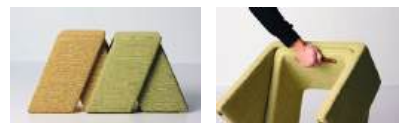

OBS! Powerdot levereras omonterad, kund ansvarar för kabeldragning och anslutning.

**20 % rabatt ska dras av på angivna priser.**

ava. pall

Ava är en lekfull och flexibel sittmöbel med ett unikt formspråk som gör den perfekt för kreativa miljöer som kontor, skolor och lounges. Pallarna kan enkelt ställas ihop för att skapa en längre sittmöbel, och med kopplingsbeslag som tillval kan de hållas på plats för en stabilare lösning. Ava är försedd med ställfötter för ökad stabilitet och kan även utrustas med ett handtag, vilket gör den lätt att flytta.