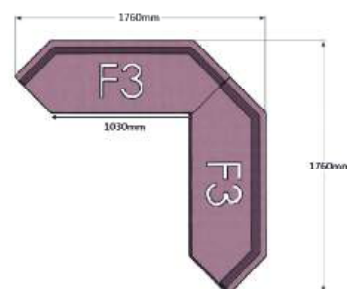

25.870:- brutto

20 % rabatt ska dras av på angivna priser.