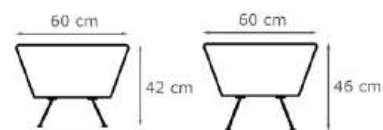

Materialutförande	Art.nr	Pris	KT/T1	T2	T3	T4	T5
Rak Pall 60, krom Längd: 60 cm Tygåtgång: 1,3 lpm Läderåtgång: 1,55 m²	51873	-	4345	4675	4960	5200	5510
Rak Pall 120, krom Längd: 120 cm Tygåtgång: 1,9 lpm Läderåtgång: 2,6 m²	51833	-	6670	7150	7565	7920	8370
Rak Pall 180, krom Längd: 180 cm Tygåtgång: 2,6 lpm Läderåtgång: 3,2 m²	51834	-	9025	9685	10255	10735	11355
Rund pall 90, krom Diameter: 90 cm Tygåtgång: 1,7 lpm Läderåtgång: 2 m²	52304	-	7945	8375	8745	9060	9465
Pall svängd 230, krom Diagonalmått: 230 cm Tygåtgång: 3 lpm Läderåtgång: 3,95 m²	52306	-	16955	17720	18375	18930	19645