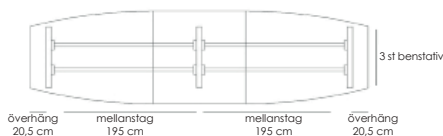

Line är ett stilrent konferensbord med benbockar i kromat eller lackat utförande. Line erbjuder stora valmöjligheter, då underredet kan kombineras i olika längder och anpassas efter behov. Som standard levereras Line med en bordsskiva i högtryckslaminat i vitt eller björk, tillgänglig i flera olika standardstorlekar. Samtliga benstativ är utrustade med ställfötter för anpassning till ojämna golv. Bordets totalhöjd är 72 cm.

Line kan kombineras med andra bordsskivor från vårt sortiment, se sidan ,