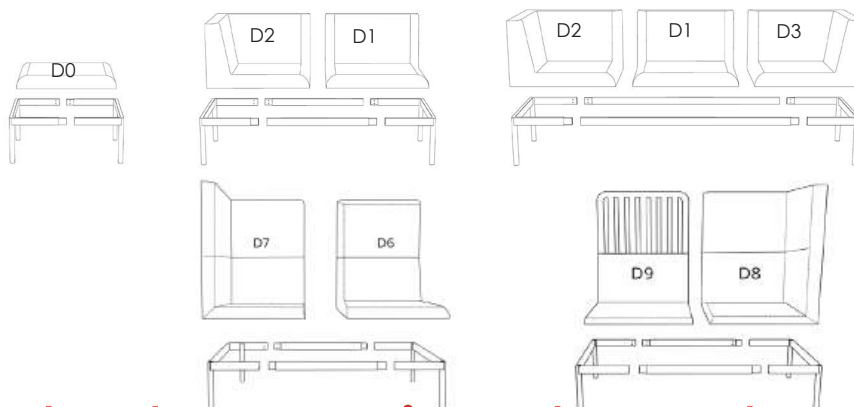

Sittmoduler							
Sittmodul, pall (D0)	59002	-	2265	2520	2740	2925	3160
Sitt-/ryggmodul, låg (D1)	59003	-	3945	4355	4705	5000	5380
Hörnmodul vänster, låg (D2)	59005	-	5720	6250	6710	7100	7600
Hörnmodul höger, låg (D3)	59004	-	5720	6250	6710	7100	7600
Sitt-/ryggmodul, hög (D6)	59486	-	5190	5620	5995	6310	6715
Hörnmodul vänster, hög (D7)	59487	-	7270	7930	8500	8980	9600
Hörnmodul höger, hög (D8)	59788	-	7270	7930	8500	8980	9600

Skiljevägg (D9)							
Ribbad skiljevägg <i>(klarlack)</i>	59789	3940	-	-	-	-	-

Bordsskiva (D4)							
Vit laminat 62 cm	58513	1460	-	-	-	-	-
Svart eklaminat 62 cm	58514	1670	-	-	-	-	-
Asklaminat 62 cm	58515	1670	-	-	-	-	-
<i>(Läs mer om Day bord på sida 38)</i>							
Vit laminat 124 cm	58517	1970	-	-	-	-	-
Svart eklaminat 124 cm	58518	2190	-	-	-	-	-
Asklaminat 124 cm	58519	2190	-	-	-	-	-
<i>(Läs mer om Day bord på sida 38)</i>							

Förvaringsmodul (D5)							
Förvaringsmodul 62 cm	58617	5445	-	-	-	-	-
Insats, kryss	58627	895	-	-	-	-	-
<i>(vit, svart)</i>							

Tillval		Pris					
Armstöd mellan moduler	59373	1965	-	-	-	-	-
Kopplingsbeslag, per styck	58583	305	-	-	-	-	-
<i>(Rekommenderas 2 st per koppling)</i>							
Tillval valfri färg (RAL)	59006	990	-	-	-	-	-
<i>(Per komplett stativ)</i>							
Tillval valfri färg (NCS)	58629	1015	-	-	-	-	-
<i>(Per förvaringsmodul inkl insats kryss och skiljevägg)</i>							
Delad klädsel (tillägg på KT/T1-pris ovan)		+5%	-	-	-	-	-