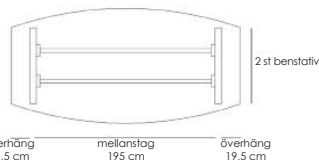

Line är ett stilrent konferensbord med benbockar i kromat eller lackat utförande. Line erbjuder stora valmöjligheter, då underredet kan kombineras i olika längder och anpassas efter behov. Som standard levereras Line med en bordsskiva i högtryckslaminat i vitt eller björk, tillgänglig i flera olika standardstorlekar. Samtliga benstativ är utrustade med ställfötter för anpassning till ojämna golv. Bordets totalhöjd är 72 cm.

Line kan kombineras med andra bordsskivor från vårt sortiment, se sidan ,