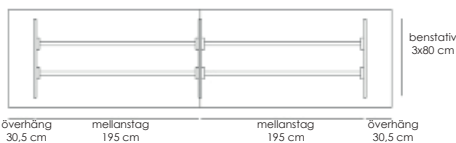

Teknisk information / mått, cm	Materialutförande	Art.nr	Pris

Exempel på kompletta bord, totalhöjd 72 cm.

Komplett 200x100	Vit laminat / vit abs-kantlist / lack (Lack ovan: vit, svart, silver)	58528	10035
Komplett 240x100	Vit laminat / vit abs-kantlist / lack (Lack ovan: vit, svart, silver)	58529	10860
Komplett 360x100	Vit laminat / vit abs-kantlist / lack (Lack ovan: vit, svart, silver)	58530	18170
Komplett 460x100	Vit laminat / vit abs-kantlist / lack (Lack ovan: vit, svart, silver)	58531	19900
Komplett 540x100	Vit laminat / vit abs-kantlist / lack (Lack ovan: vit, svart, silver)	58532	26395

20 % rabatt ska dras av på angivna priser.