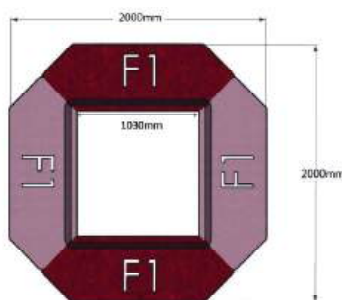

41.320:- brutto