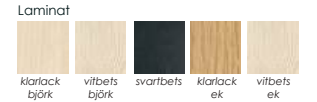

gear.

Design: Tom Stepp

Gear är en serie soffbord där flexibilitet är i fokus. Stativ och skivor väljs och levereras separat och kan kombineras efter önskemål och smak. Stativen finns i massiv ek eller massiv björk, totalt fem olika utföranden som standard, och skivorna finns i fyra olika laminat som standard. Möjlighet finns även till bets i egen NCS på stativet, och för bordsskivor i andra laminat eller andra materialval så är det bara att kontakta oss. Till utförandena med skivor som är diam 70 cm finns möjlighet till utförande med underhylla.

Teknisk information / mått, cm

Materialutförande

Art.nr

Pris

Kombinera valfritt mellan bordsskiva och stativ

Diameter: 50 cm
(endast bordsskiva)

Laminat, dekor björk	54894	1025
Laminat, dekor svartbets	53206	1025
Laminat, dekor ek	54896	1025
Laminat, dekor vitbets	54892	1025

Diameter: 70 cm
(endast bordsskiva)

Laminat, dekor björk	54895	1485
Laminat, dekor svartbets	53210	1485
Laminat, dekor ek	54897	1485
Laminat, dekor vitbets	54893	1485