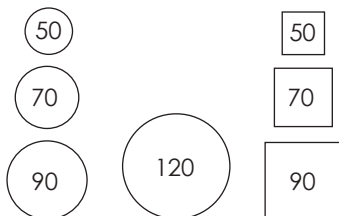

mått.

Bordsskivor till Peg kan erhållas i valfria storlekar. Rekommenderade storlekar per stativ finner ni på nästa sida. Nedan presenteras ett urval av mått på bordsskivor till Peg.

Exempel på mått.

Vid förfrågan, kontakta oss.

ytskikt.

Bordsskivor till Peg kan erhållas med olika ytskikt. I vårt sortiment erbjuder vi såväl laminat som linoleum och massiva träskivor. Nedan presenteras ett urval av ytskikt på bordsskivor till Peg.

Exempel på ytskikt.