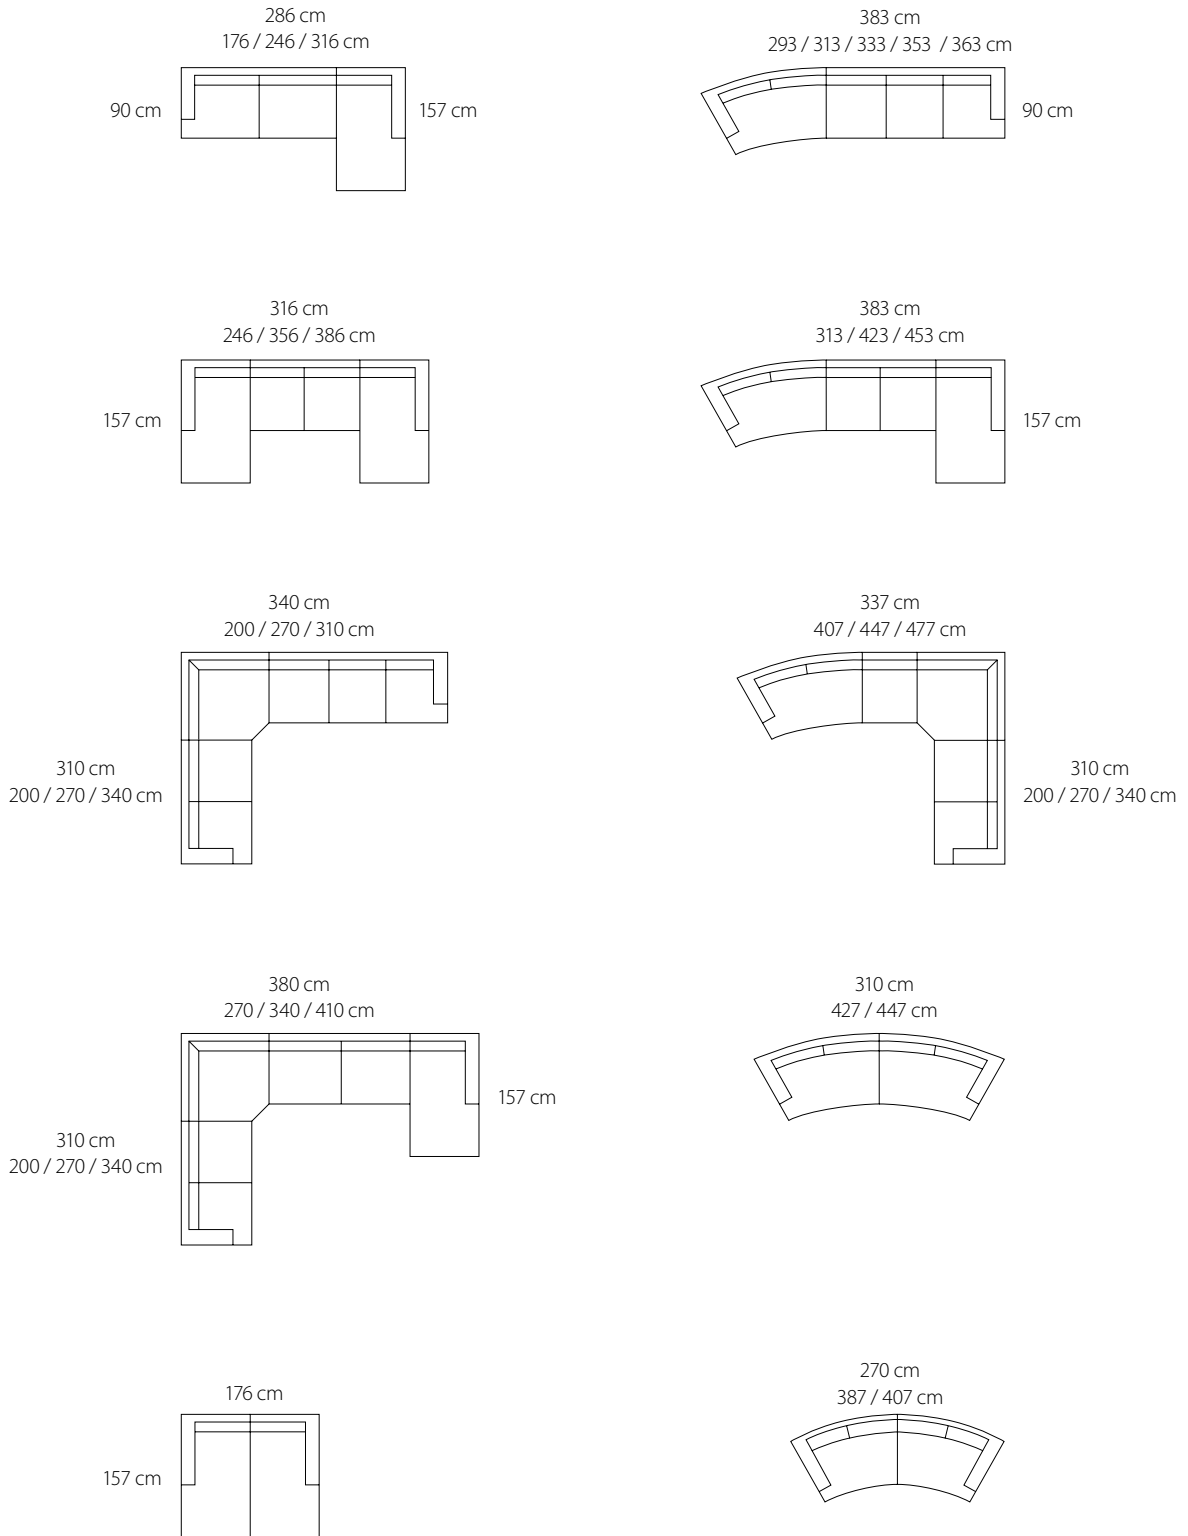

Kombinationsexempel

Måtten på understa raden anger möjliga mått på liknande kombinationer. Kombinationen kan få en annan fördelning av dynor beroende på vilka delar som väljs.

20 % rabatt ska dras av på angivna priser.