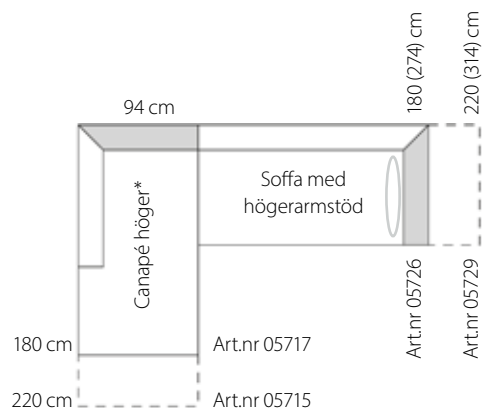

Kombinationsexempel

Vid kombination hörnsoffa ingår en hörnryggkudde för att skapa ett hörn.

*Den öppna ytan på Canapé delen är alltid 70 cm, medan ryggen blir längre vid de större måtten.

20 % rabatt ska dras av på angivna priser.