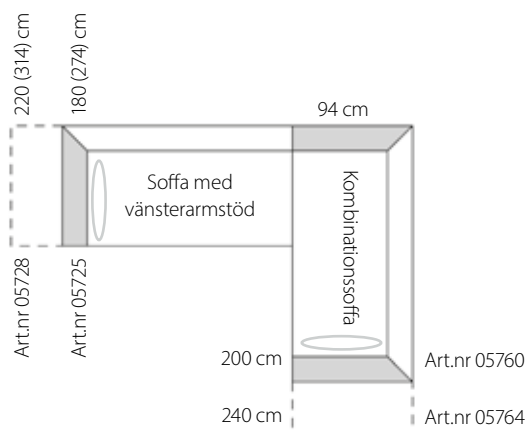

Kombinationsexempel

Vid kombination hörnsoffa ingår en hörnryggkudde för att skapa ett hörn.

*Den öppna ytan på Canapé delen är alltid 70 cm, medan ryggen blir längre vid de större måtten.

20 % rabatt ska dras av på angivna priser.