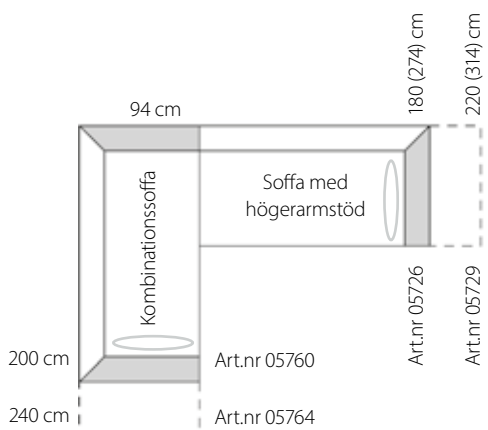

Kombinationsexempel

Vid kombination hörnsoffa ingår en hörnryggkudde för att skapa ett hörn.

*Den öppna ytan på Canapé delen är alltid 70 cm, medan ryggen blir längre vid de större måtten.

20 % rabatt ska dras av på angivna priser.