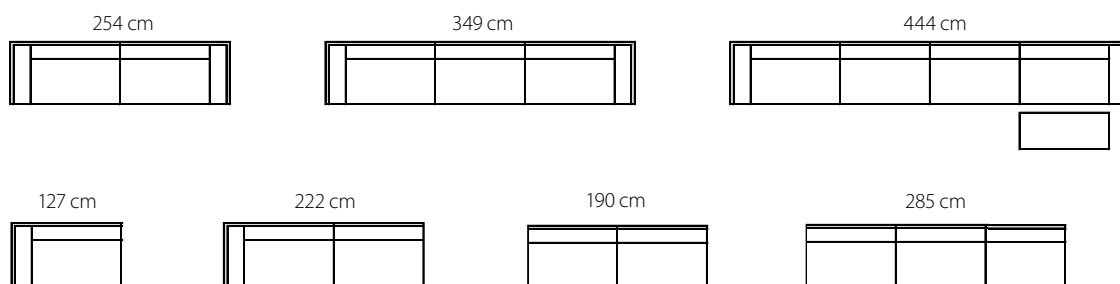

Artikelnr.	Pris
Ben bok, svartbets ø 5,6 cm, 6 cm	K8035SVL Standard

Kombinationsexempel

20 % rabatt ska dras av på angivna priser.