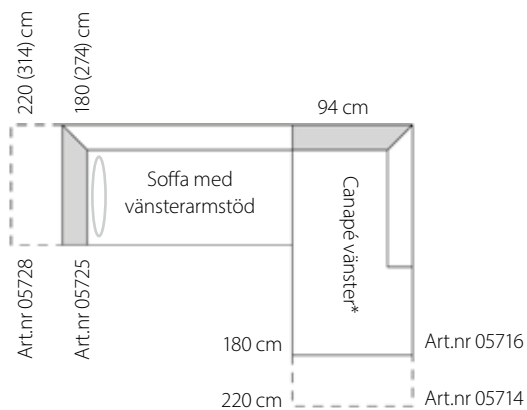

Kombinationsexempel

Vid kombination hörnsoffa ingår en hörnryggkudde för att skapa ett hörn.

*Den öppna ytan på Canapé delen är alltid 70 cm, medan ryggen blir längre vid de större måtten.

20 % rabatt ska dras av på angivna priser.