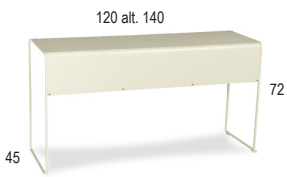

KÄLLEMO STOLAR OCH BORD SINDRE / BROKK

ART.NR	NAMN	CA-PRIS EXKL. MOMS	VIKT FRAKTVOLYM
78 47 45 s.h. 46	328 Stol SINDRE Sits och rygg i formpressad ask. Fyrkantsstål lackerat i standard RAL färg alt. mattkrom. Stapelbar. Karmstolen är kopplingsbar och upphängningsbar på bord. Naturell ask eller laserad i standardfärg Insänt tyg Klädd i tyg Divina MD, Kvadrat Klädd i Elmosoft Tillägg för karm Kopplingsbeslag i kärmläder till karmstol	4.720 5.040 5.480 720 520	5,6 / 0,24 4 st = 25,0 / 0,27
78 47 53 s.h. 46			
120 alt. 140 45 72	330 Bord BROKK Skiva i ask; natur eller laserad i standardfärg. Fyrkantsstål lackerat i standard RAL färg alt. mattkrom. Stapelbart.	10.600	12,8 / 0,45 (5st. = 75,0 / 0,60)

20 % rabatt ska dras av på angivna priser.