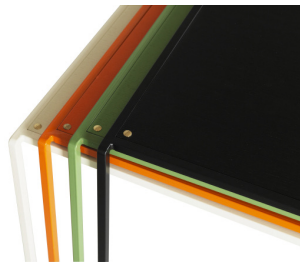

KÄLLEMO STOLAR OCH BORD SINDRE / BROKK

ART.NR	NAMN	CA-PRIS EXKL. MOMS	VIKT FRAKTVOLYM
78 47 45 s.h. 46	328 Stol SINDRE Sits och rygg i formpressad ask. Fyrkantsstål lackerat i standard RAL färg alt. mattkrom. Stapelbar. Karmstolen är kopplingsbar och upphängningsbar på bord. Naturell ask eller laserad i standardfärg Insänt tyg Klädd i tyg Divina MD, Kvadrat Klädd i Elmosoft Tillägg för karm Kopplingsbeslag i kärmläder till karmstol	4.720 5.040 5.480 720 520	5,6 / 0,24 4 st = 25,0 / 0,27
78 47 53 s.h. 46			
120 alt. 140 45 72	330 Bord BROKK Skiva i ask; natur eller laserad i standardfärg. Fyrkantsstål lackerat i standard RAL färg alt. mattkrom. Stapelbart.	10.600	12,8 / 0,45 (5st. = 75,0 / 0,60)

20 % rabatt ska dras av på angivna priser.