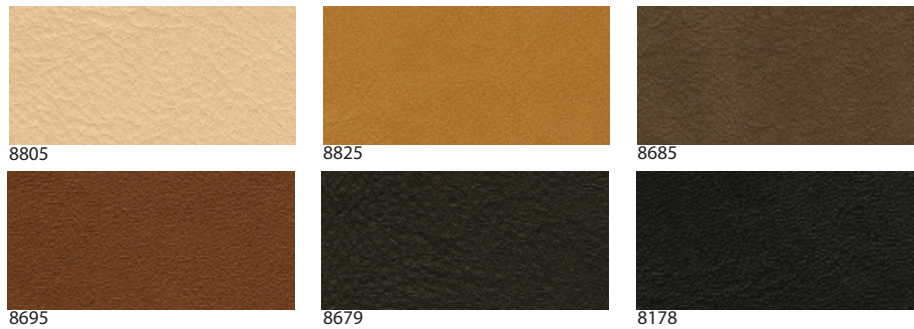

20 % rabatt ska dras av på angivna priser.

KÄLLEMO VEGETABILISKT KÄRNLÄDER FRÅN TÄRNSJÖ

Natur 9101

Svart 9110

Konjak 9203

Cigarr 9208

Brun Vintage 9267

Grön 9201

Röd 9209

Blå 9115

Färgproverna är vägledande.

20 % rabatt ska dras av på angivna priser.

KÄLLEMO VEGETABILISKT PLYMÅLÄDER FRÅN TÄRNSJÖ, WILD NATURE

KÄLLEMO VEGETABILISKT PLYMÅLÄDER FRÅN TÄRNSJÖ

Färgproverna är vägledande.

20 % rabatt ska dras av på angivna priser.

KÄLLEMO STANDARDFÄRGER TRÄ

Nr. 1 Vitlasyr

Nr. 2 Svart NCS S 9000-N

Nr. 3 Vit, täcklack NCS S 0500-N

Nr. 13 Grå NCS 6502Y

Nr. 6 Kandell Blå

Nr. 7 Kandell Röd