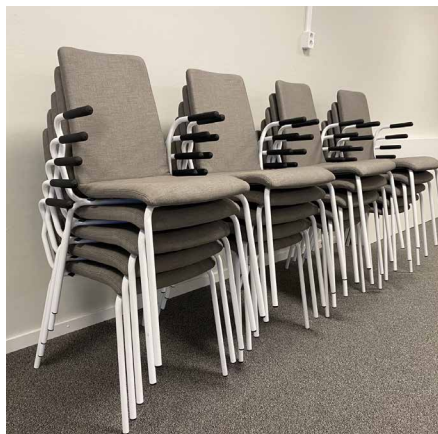

INNEHÅLL

STOLAR