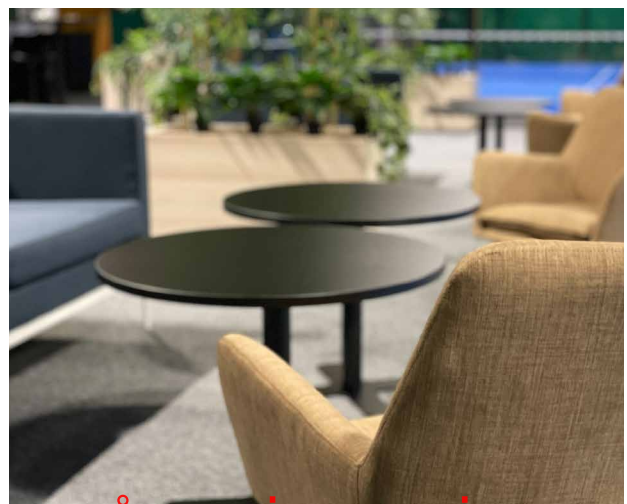

BERGAMO LÅG SOFFA

PRODUKTINFO

Bergamo 3 sits soffa med låg rygg. Bekväm soffa med rejält kallskum. Passar lounge, väntrum, lunchrum och lågt sittande möten. Pulverlackat metallunderrede i vitt.

MÅTT/VIKT/VOLYM

Höjd 73cm / Bredd 180cm
Djup 80cm / Sitthöjd 44cm
Vikt 41kg / Volym 0,87cbm
Tygåtgång 6,6m x150cm

Soffa med vitt underrede	Pris	Lev.tid	Art.nr.
Ebba, Lido, Cura, Norn	17795 kr	5 veckor	109328
Remix, Acton, Vescom Vinyl, Step Melange	19195 kr	5 veckor	109328
Konsol Powerdot, 1 el 2 USB-C, PD laddare 30W	1490 kr		
Stativ i silvergrå eller svart	1490 kr		

20 % rabatt ska dras av på angivna priser.