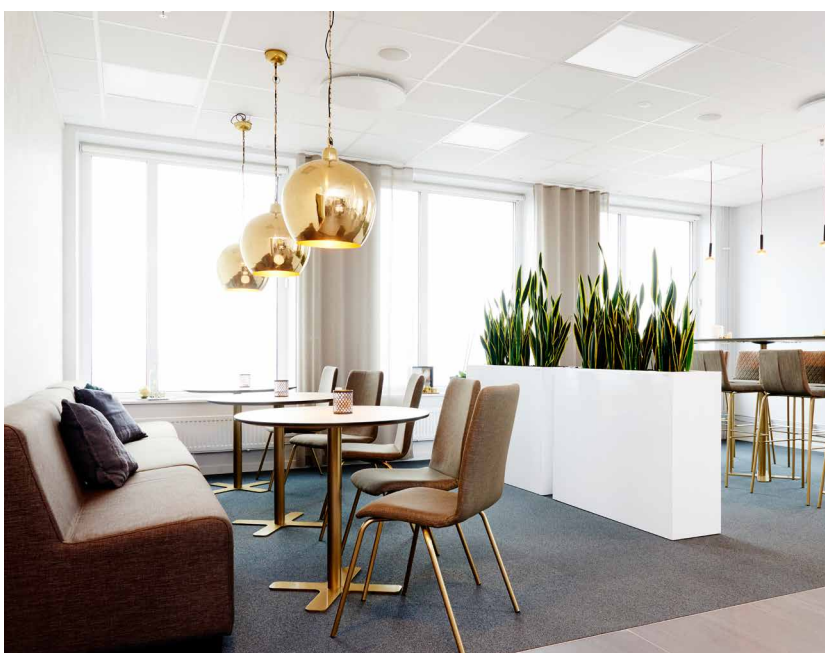

20 % rabatt ska dras av på angivna priser.