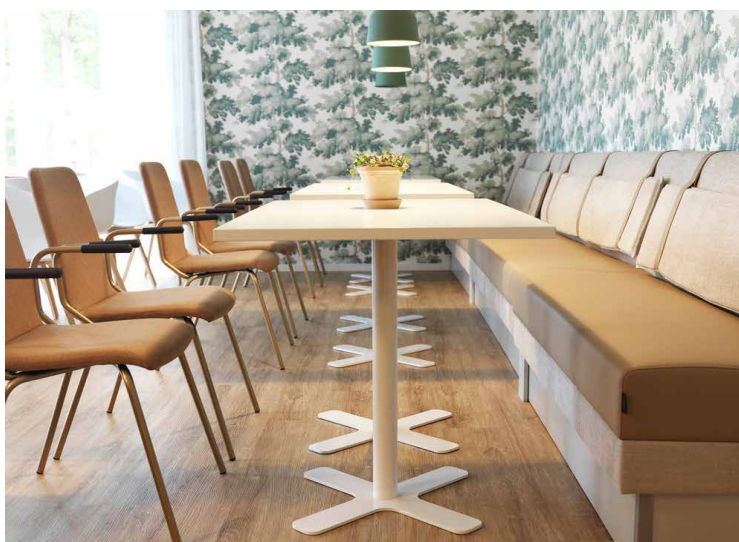

Orleans pelarbord Totalhöjd 900 mm	Pris	Lev.tid	Art.nr. Vit	Art.nr. Silvergrå	Art.nr. Svart
	Enbart stativ, 880 mm	2490 kr	Lager	OV88	OSI88	OSV88
	Vit laminat dia 700	3190 kr	Lager	OV90V70	OSI90V70	OSV90V70
	Ljus ek laminat dia 700	3490 kr	Lager	OV90E70	OSI90E70	OSV90E70

	Orleans pelarbord Totalhöjd 1100 mm			Art.nr. Vit	Art.nr. Silvergrå	Art.nr. Svart
	Enbart stativ, 1080 mm	2590 kr	Lager	OV110	OSI110	OSV110
	Vit laminat dia 700	3290 kr	Lager	OV110V70	OSI110V70	OSV110V70
	Ljus ek laminat dia 700	3590 kr	Lager	OV110E70	OSI110E70	OSV110E70

ORLEANS XXL LACK

PRODUKTINFO	MÅTT/VIKT/VOLYM
Orleans XXL är ett pelarbord med kryssfot. Stativ XXL är 72cm högt och anpassat för skivor Ø120cm.	Fot 680 mm Pelare Ø102 mm Vikt 28 kg

	Orleans pelarstativ Totalhöjd 720 mm	Pris	Lev.tid	Art.nr. Vit	Art.nr. Silvergrå	Art.nr. Svart
	Enbart stativ, 700 mm	3290 kr	Lager	OXV72	OXSI72	OXSV72
	Vit laminat dia 1200	4795 kr	Lager	OXV72V120	OXSI72V120	OXSV72V120
	Vit laminat 3600x1200/800	15900 kr	Lager	OXV72V360	OXSI72V360	OXSV72V360
	Ljus ek laminat dia 1200	5195 kr	Lager	OXV72E120	OXSI72E120	OXSV72E120
Ljus ek laminat 3600x1200/800	17900 kr	Lager	OXV72E360	OXSI72E360	OXSV72E360	

20 % rabatt ska dras av på angivna priser.