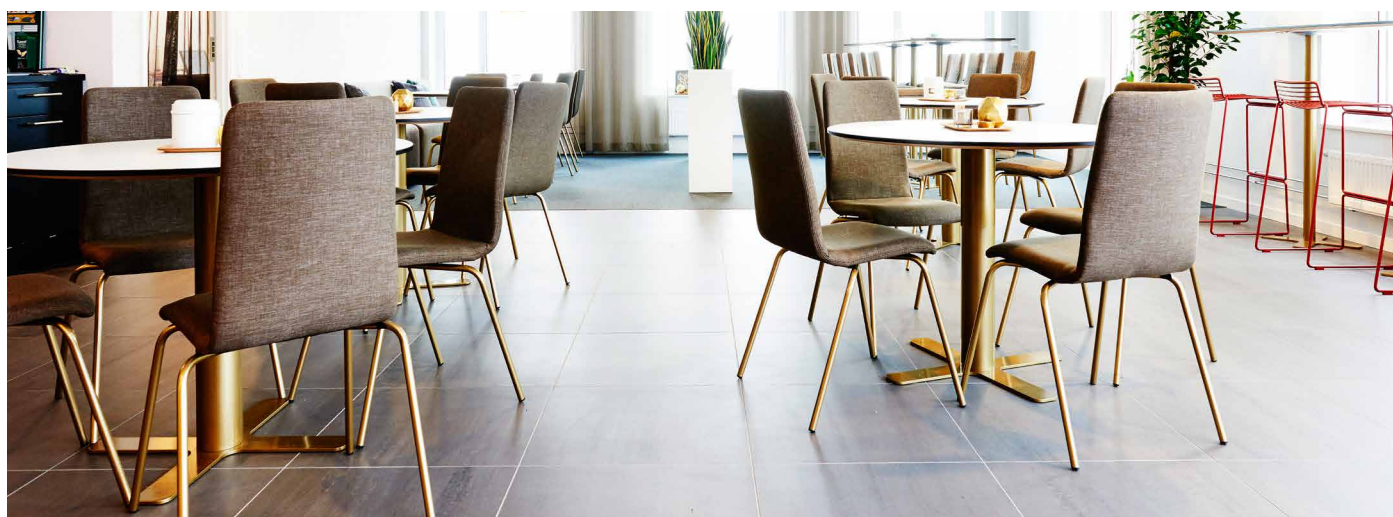

ORLEANS XXL KROM

PRODUKTINFO

Orleans XXL är ett pelarbord med kryssfot. Stativ XXL är 72cm högt och anpassat för skivor Ø120cm.

MÅTT/VIKT/VOLYM

Fot 680 mm
Pelare Ø102 mm
Vikt 28 kg

	Orleans pelarstativ Totalhöjd 720 mm	Pris	Lev.tid	Art.nr. Krom
	Enbart stativ, 700 mm	3690 kr	Lager	OXK72
	Vit laminat dia 1200	5190 kr	Lager	OXK72V120
	Vit laminat 3600x1200/800	17900 kr	Lager	OXK72V360
	Ljus ek laminat dia 1200	5390 kr	Lager	OXK72E120
	Ljus ek laminat 3600x1200/800	19900 kr	Lager	OXK72E360