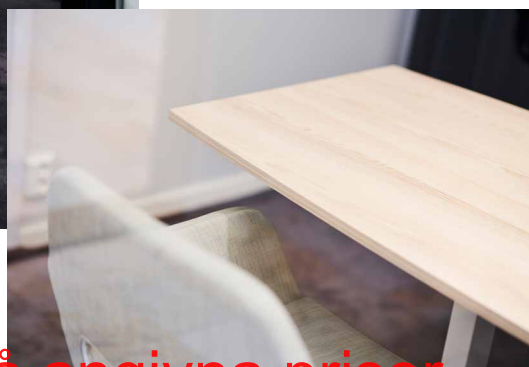

AMSTERDAM

PRODUKTINFO

Amsterdam är en helklädd konferensstol med mycket god sittkomfort. Öppen i ryggen. Löstagbar dyna med dragkedja. Överdrag kan tvättas. Snurrbart stativ med kryssfot i stål och plastfötter. Amsterdam konferensstol finns i utförande med eller utan hjul.

MÅTT/VIKT/VOLYM

Höjd 82cm / Bredd 65cm
Djup 57cm / Sitthöjd 46cm
Sittdjup 42cm/ Sittbredd 42 cm
Vikt 8kg / Volym 0,25cbm
Tygätgång 2m x150 cm

	Utförande med svart kryssfot	Pris	Lev.tid	Art.nr.
	Ebba, Lido, Cura, Norn	4745 kr	5 veckor	109302/109140
	Remix, Acton, Vescom Vinyl, Step Melange	5145 kr	5 veckor	109302/109140
	Stativ i vit eller silvergrå	1090 kr		
	Stativ i krom	900 kr		

	Utförande med 5-armat svart hjulstativ	Pris	Lev.tid	Art.nr.
	Ebba, Lido, Cura, Norn	5245 kr	5 veckor	109302/109638
	Remix, Acton, Vescom Vinyl, Step Melange	5645 kr	5 veckor	109302/109638
	Stativ i vit eller silvergrå	1090 kr		
	Stativ i krom	900 kr		

20 % rabatt ska dras av på angivna priser.