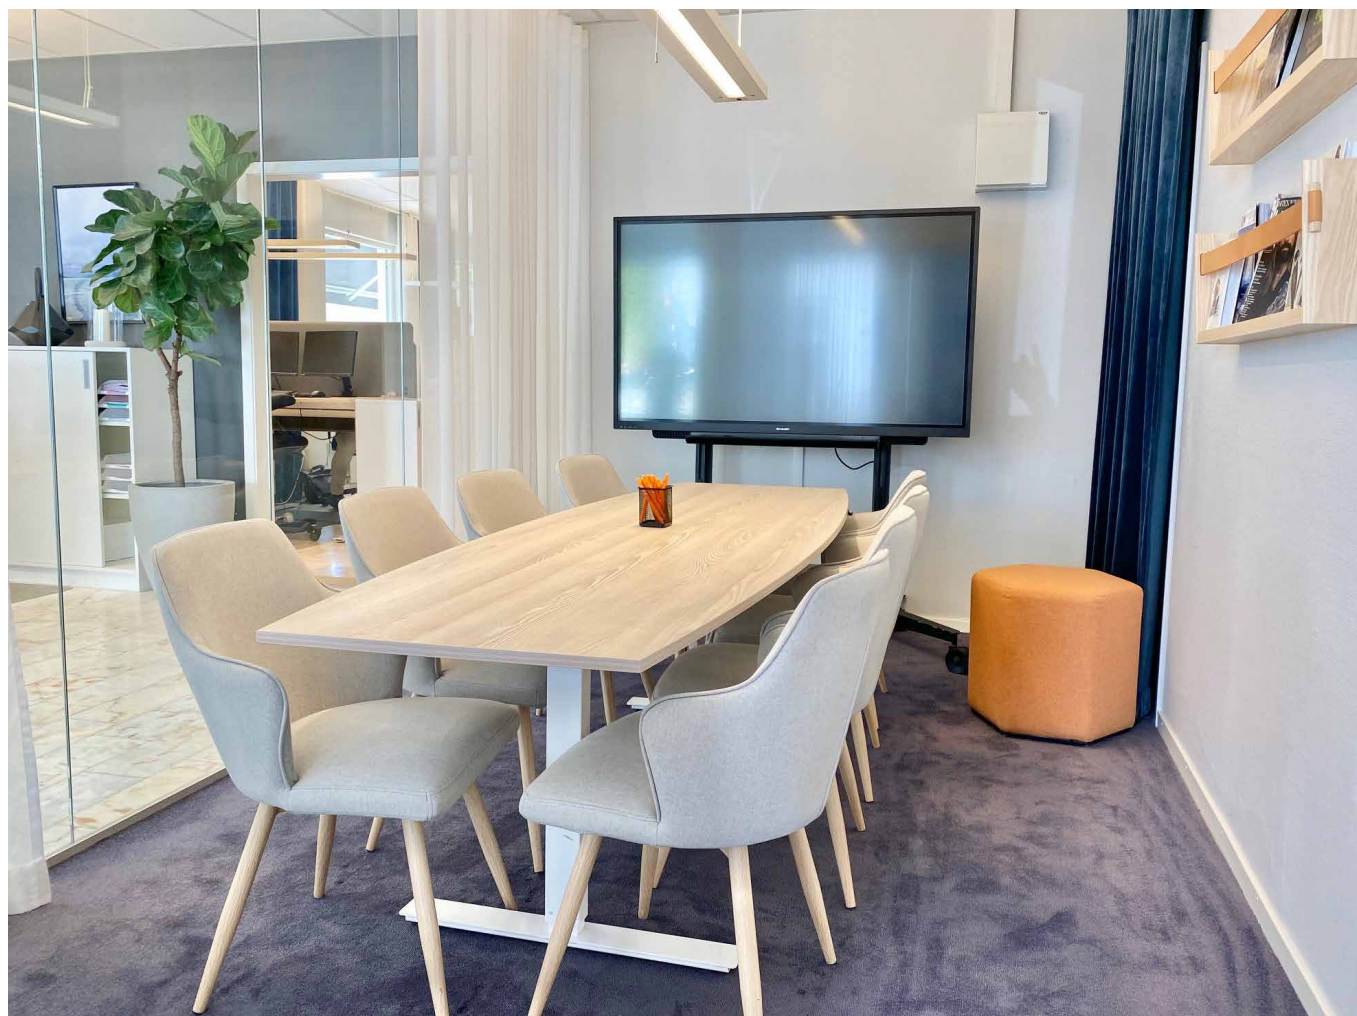

MONTREAL

PRODUKTINFO

Montreal har ett 4-benstativ med snurrfunktion, som går tillbaka i ursprungsläge. Passar bra i restaurangmiljön eller mötesrummet. Metallstativ i svart som lagervara.

MÅTT/VIKT/VOLYM

Höjd 83cm / Bredd 51cm
Djup 54 cm / Sitt höjd 46cm
Sitt djup 44 cm / Sitt bredd 48cm
Vikt 8,5kg / Volym 0,16cbm
Tygåtgång 2,1m x150cm

	Pris	Lev.tid	Art.nr.
Ebba, Lido, Cura, Medley, Norn, Noranto	4095 kr	5 veckor	109301
Remix, Acton, Vescom Vinyl, Step Melange	4495 kr	5 veckor	109301
Stativ i vit eller silvergrå	525 kr		

20 % rabatt ska dras av på angivna priser.