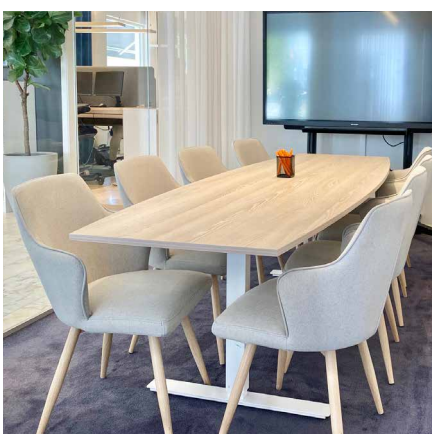

INNEHÅLL

BORD

MÅL OCH CIRKULÄR HÅLLBARHET

För oss på Lotus är det viktigt med hållbara produkter.
Minst 30% av vår tillverkning ska göras hos lokala underleverantörer inom en radie av 50 km.
Med vår tjänst Cirkulär Bas och Cirkulär Premium hjälps vi åt att minska onödig produktion
och förlänger livslängden på produkten.

Vid jobbar ständigt med att emballera vårt gods på ett effektivt sätt.

20 % rabatt ska dras av på angivna priser.