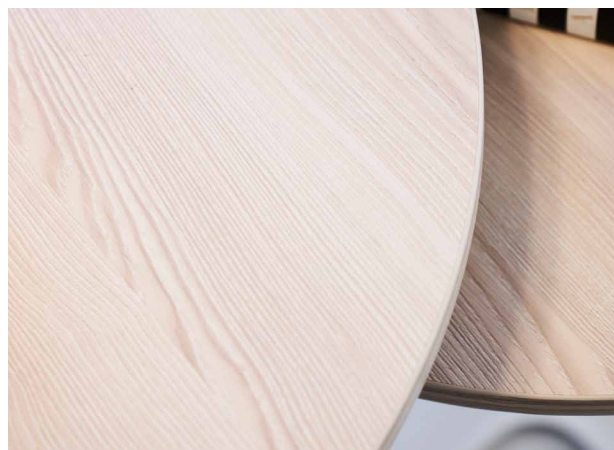

Orleans pelarbord Totalhöjd 900 mm	Pris	Lev.tid	Art.nr. Vit	Art.nr. Silvergrå	Art.nr. Svart
	Enbart stativ, 880 mm	2490 kr	Lager	OV88	OSI88	OSV88
	Vit laminat dia 700	3190 kr	Lager	OV90V70	OSI90V70	OSV90V70
	Ljus ek laminat dia 700	3490 kr	Lager	OV90E70	OSI90E70	OSV90E70

	Orleans pelarbord Totalhöjd 1100 mm			Art.nr. Vit	Art.nr. Silvergrå	Art.nr. Svart
	Enbart stativ, 1080 mm	2590 kr	Lager	OV110	OSI110	OSV110
	Vit laminat dia 700	3290 kr	Lager	OV110V70	OSI110V70	OSV110V70
	Ljus ek laminat dia 700	3590 kr	Lager	OV110E70	OSI110E70	OSV110E70

ORLEANS XXL LACK

PRODUKTINFO	MÅTT/VIKT/VOLYM
Orleans XXL är ett pelarbord med kryssfot. Stativ XXL är 72cm högt och anpassat för skivor Ø120cm.	Fot 680 mm Pelare Ø102 mm Vikt 28 kg

	Orleans pelarstativ Totalhöjd 720 mm	Pris	Lev.tid	Art.nr. Vit	Art.nr. Silvergrå	Art.nr. Svart
	Enbart stativ, 700 mm	3290 kr	Lager	OXV72	OXSI72	OXSV72
	Vit laminat dia 1200	4795 kr	Lager	OXV72V120	OXSI72V120	OXSV72V120
	Vit laminat 3600x1200/800	15900 kr	Lager	OXV72V360	OXSI72V360	OXSV72V360
	Ljus ek laminat dia 1200	5195 kr	Lager	OXV72E120	OXSI72E120	OXSV72E120
Ljus ek laminat 3600x1200/800	17900 kr	Lager	OXV72E360	OXSI72E360	OXSV72E360	

20 % rabatt ska dras av på angivna priser.