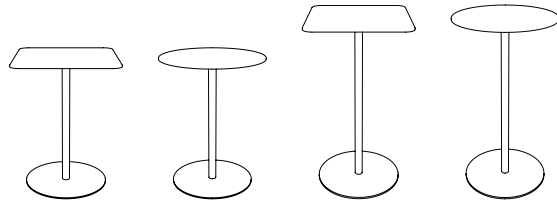

Wood Waste Grey: Wood waste mixed with post-consumer e-waste

Finish: Lacquered

Lily Lounge Table:

Base: W 67 cm x D 67 cm x H 30 cm

Tabletop: Ø 60 cm

Packaging: 1 box / 1 pcs. **Colli Box:** W 74 cm x D 71,4 cm x H 6,5 cm **Weight Gross/Net:** 7,5 kg / 5,7 kg

HS Code: 94032080 **Country of Origin:** Latvia

20 % rabatt ska dras av på angivna priser.

MATER CAFÉ/BAR TABLE

Designed by Mater

SKU no.		SEK Price Ex. VAT	SEK Incl. VAT
11997 / 11993	Coffee Waste Black - Table Top: 60 x 60 x 1,6 cm [H 71,6 cm]	4.700	5.875
11994 / 11993	Coffee Waste Black - Table Top: Ø 60 cm x 1,6 cm [H 71,6 cm]	4.700	5.875
11998 / 11993	Coffee Waste Light - Table Top: 60 x 60 x 1,6 cm [H 71,6 cm]	4.700	5.875
11995 / 11993	Coffee Waste Light - Table Top: Ø 60 cm x 1,6 cm [H 71,6 cm]	4.700	5.875
11999 / 11993	Wood Waste, Grey - Table Top: 60 x 60 x 1,6 cm [H 71,6 cm]	4.700	5.875
11996 / 11993	Wood Waste, Grey - Table Top: Ø 60 cm x 1,6 cm [H 71,6 cm]	4.700	5.875
11997/11992	Coffee Waste Edition Black - Table Top: 60 x 60 x 1,6 cm [H 106,6 cm]	5.500	6.875
11994/11992	Coffee Waste Edition Black - Table Top: Ø 60 cm x 1,6 cm [H 106,6 cm]	5.500	6.875
11998/11992	Coffee Waste Edition Light - Table Top: 60 x 60 x 1,6 cm [H 106,6 cm]	5.500	6.875
11995/11992	Coffee Waste Edition Light - Table Top: Ø 60 cm x 1,6 cm [H 106,6 cm]	5.500	6.875
11999/11992	Wood Waste, Grey - Table Top: 60 x 60 x 1,6 cm [H 106,6 cm]	5.500	6.875
11996/11992	Wood Waste, Grey - Table Top: Ø 60 cm x 1,6 cm [H 106,6 cm]	5.500	6.875